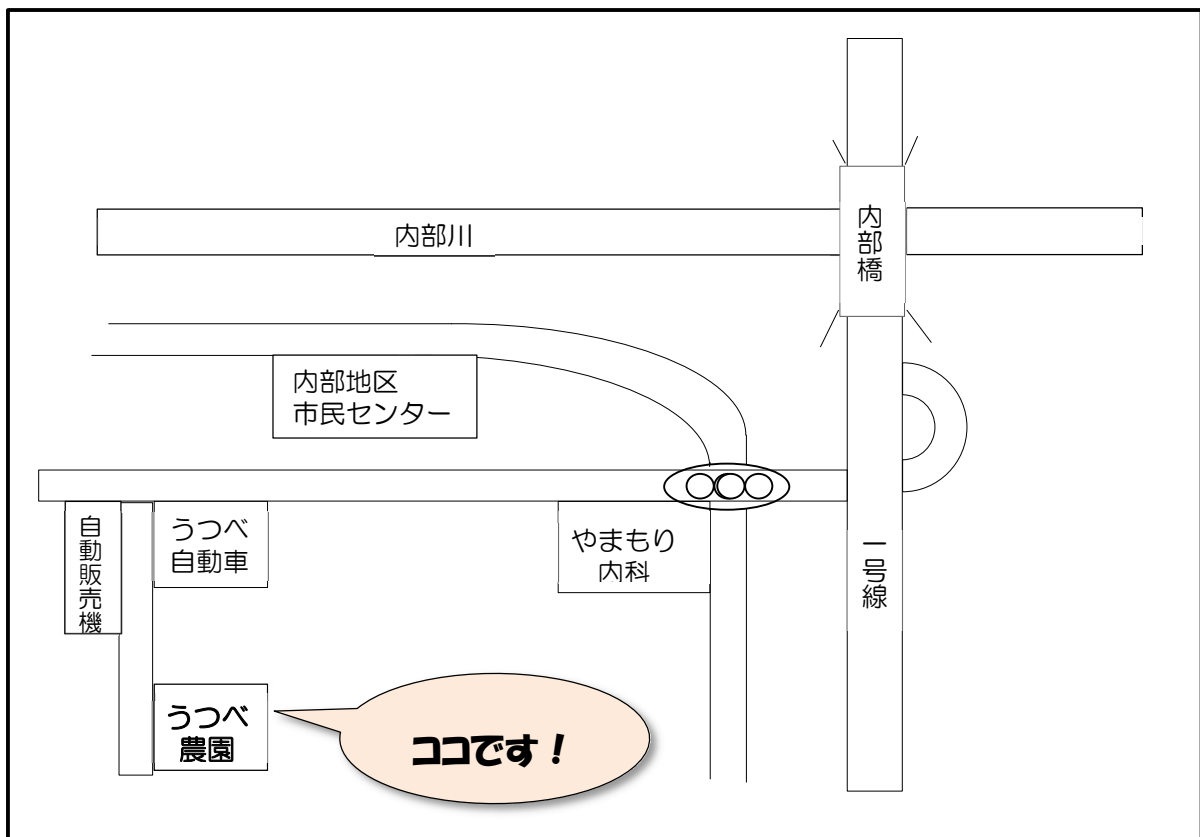

## うつべ農園・アクセスマップ

【電 車】近鉄・あすなろう内部駅より徒歩約20分

【自家用車】駐車スペースが限られています。各家庭1台でお願いします。

カーナビでの検索は、うつべ自動車で検索するとわかりやすいです。