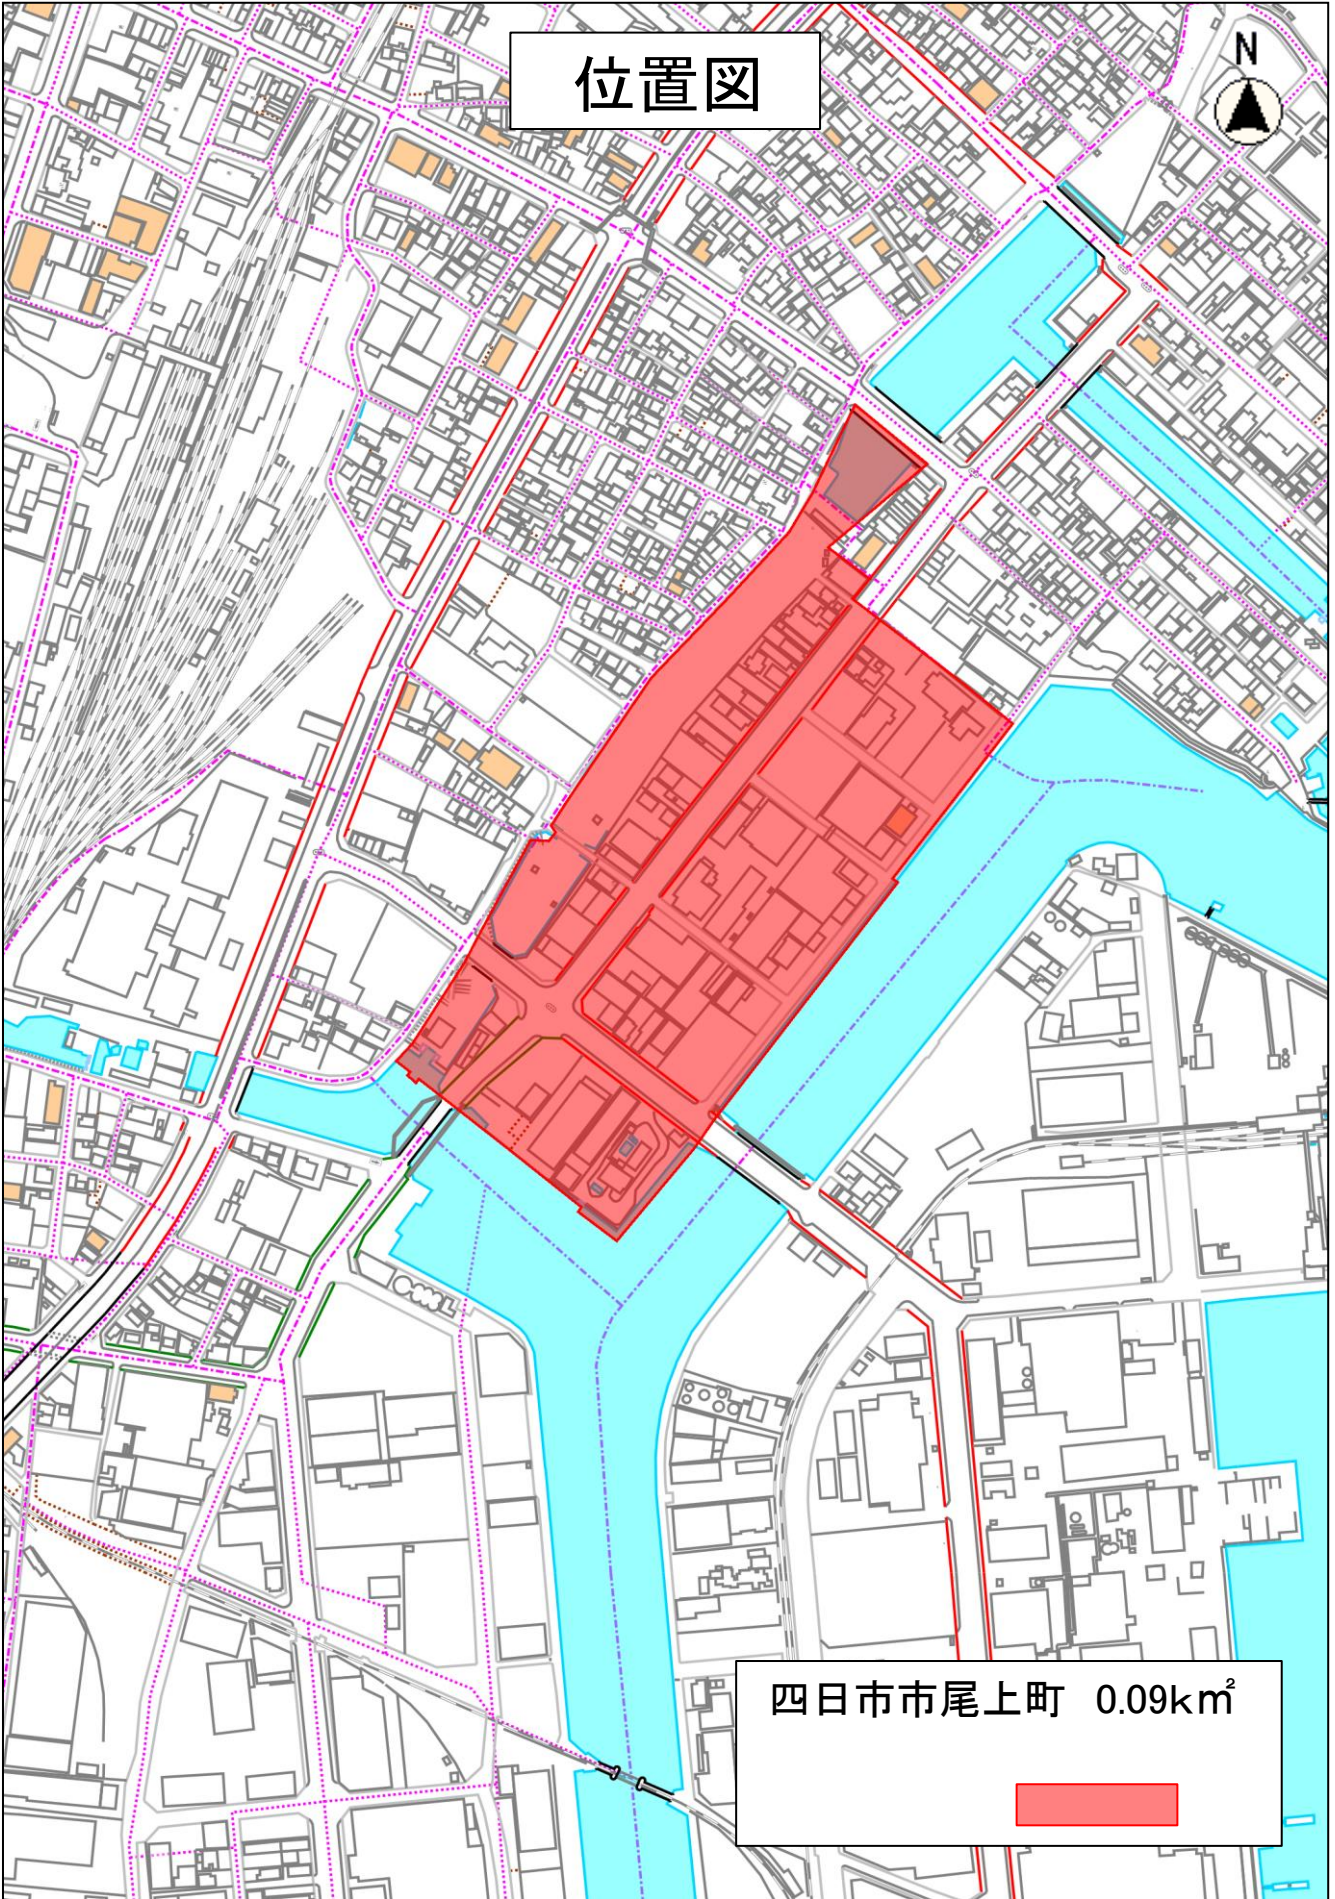

位置図

四日市市尾上町 0.09km²

縮尺 1 : 5000