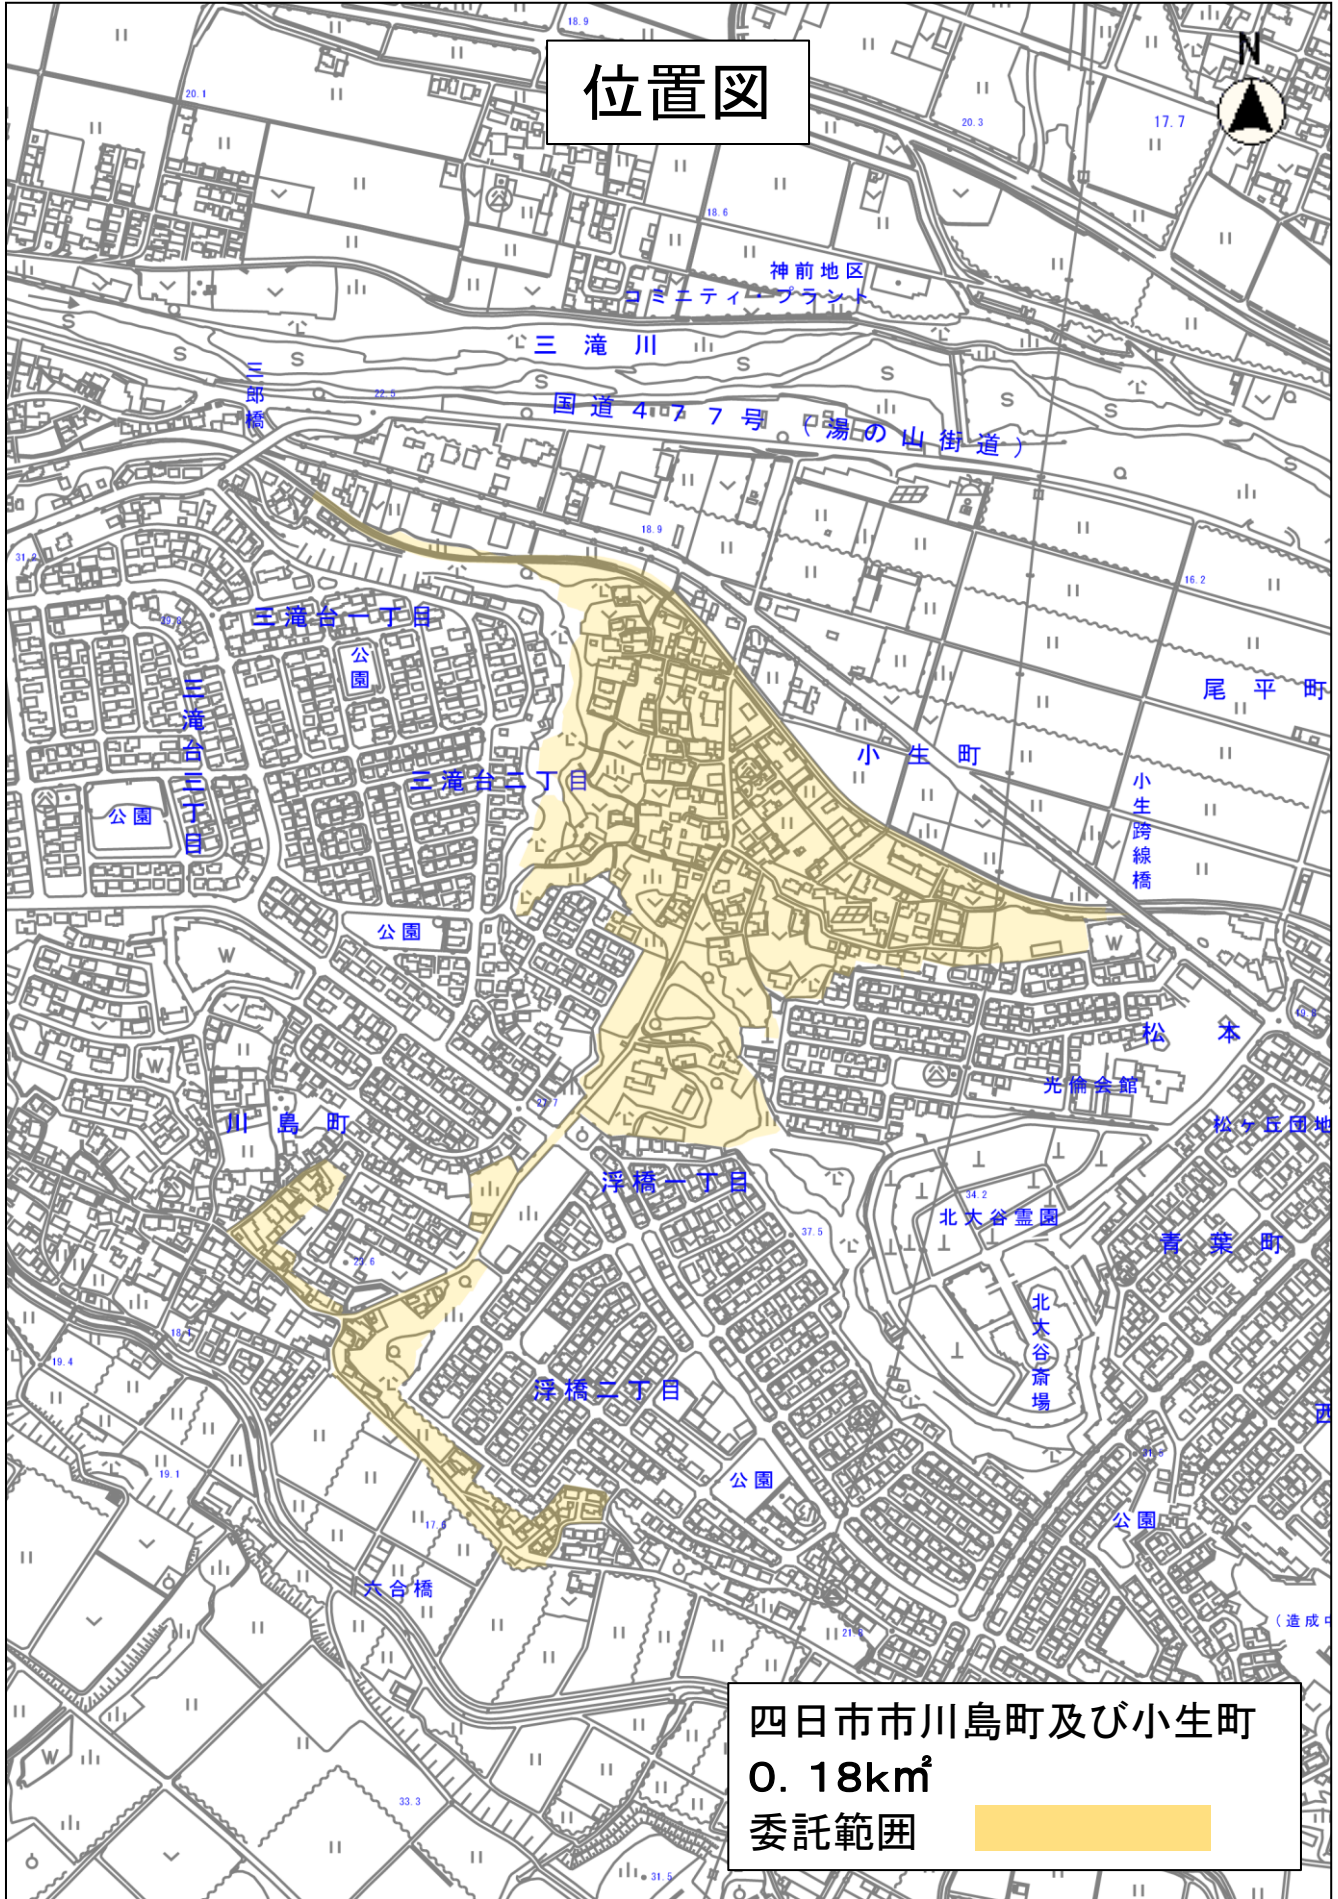

# 位置図

四日市市川島町及び小生町  
0.18km<sup>2</sup>  
委託範囲

縮尺 1 : 7500