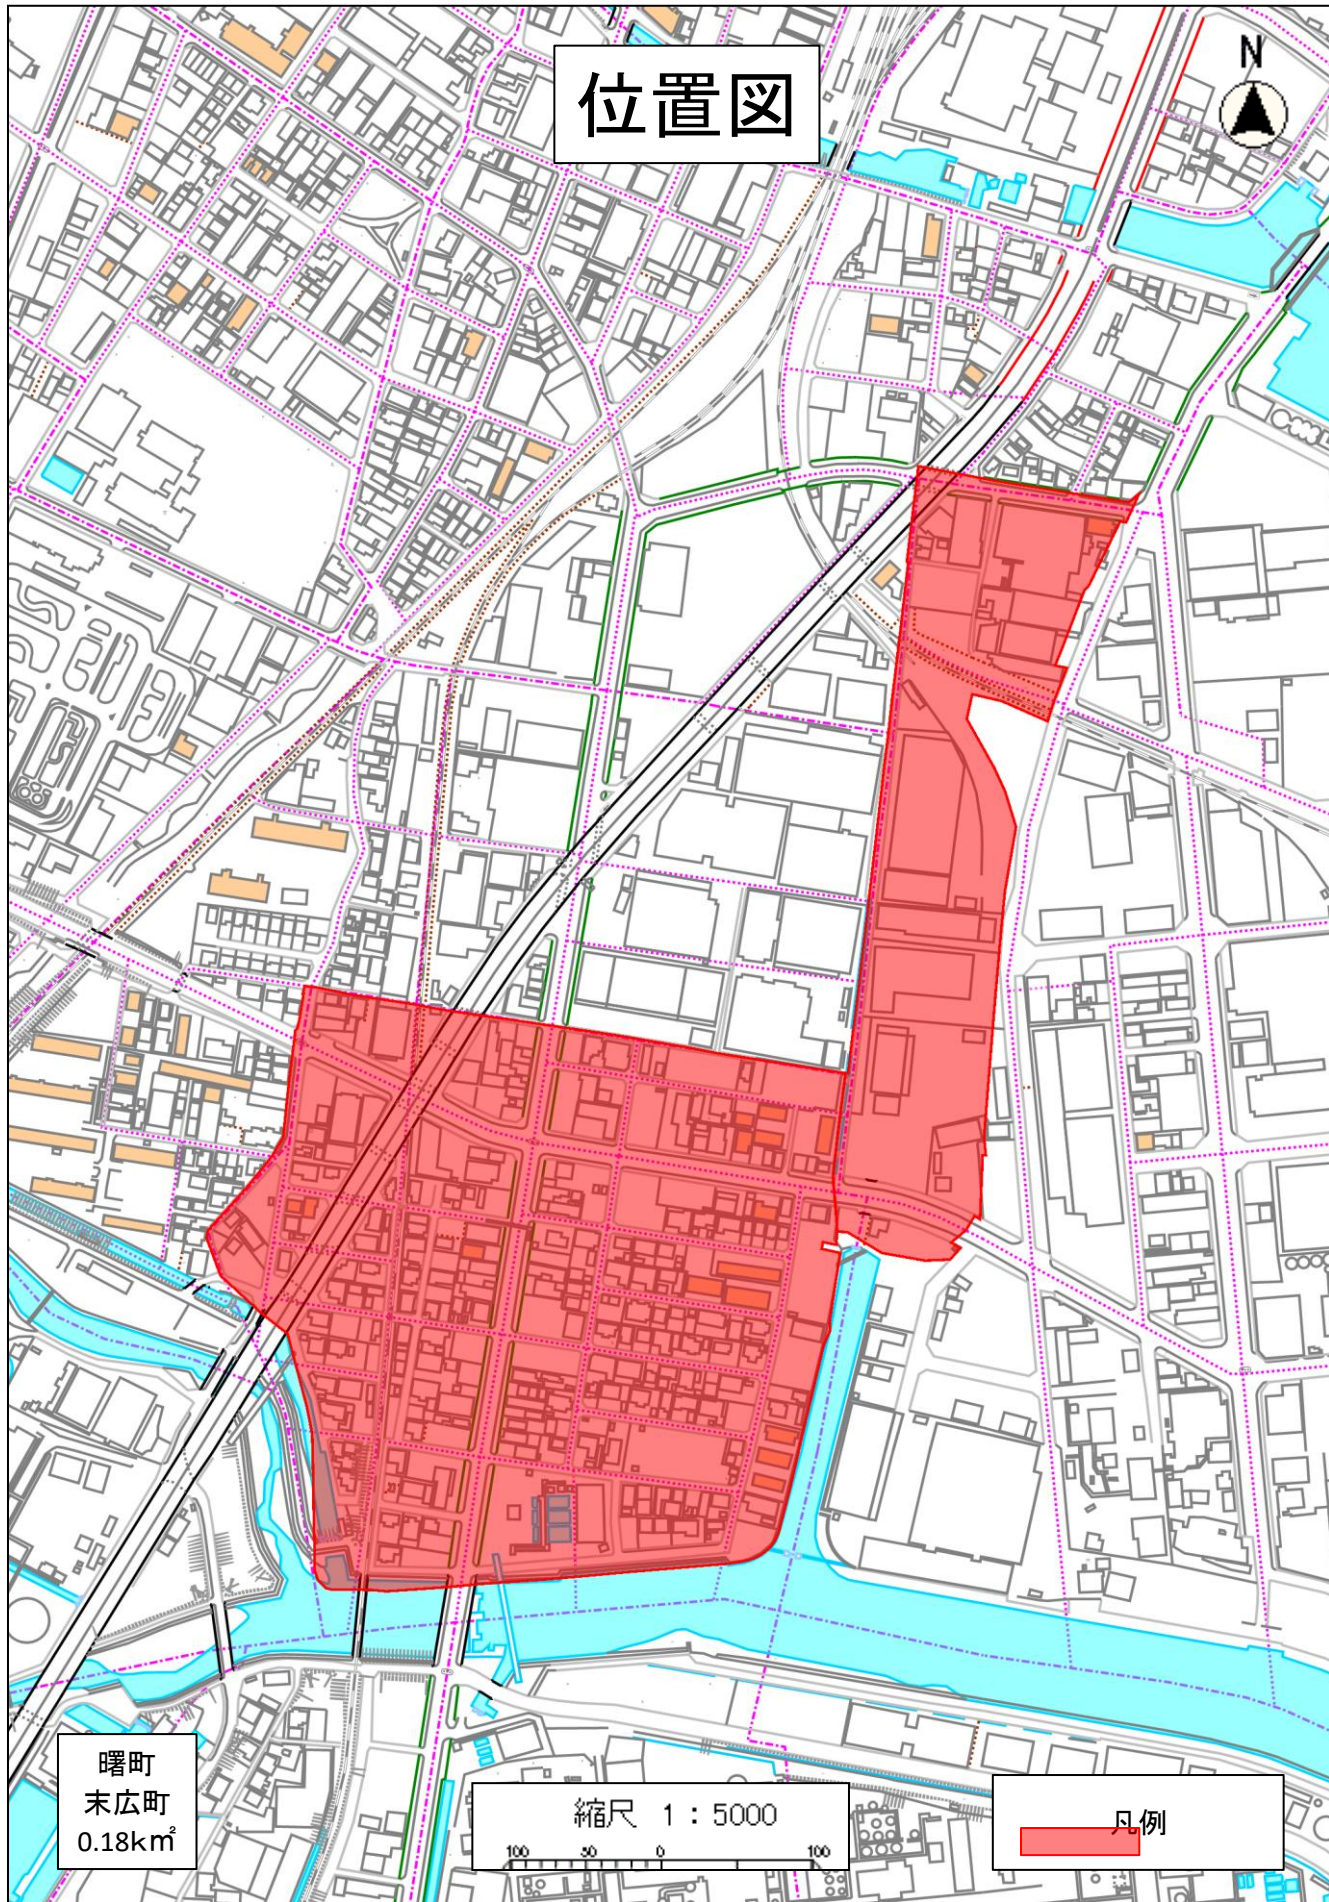

位置図

曙町
末広町
0.18km²

縮尺 1 : 5000
100 50 0 100

凡例
