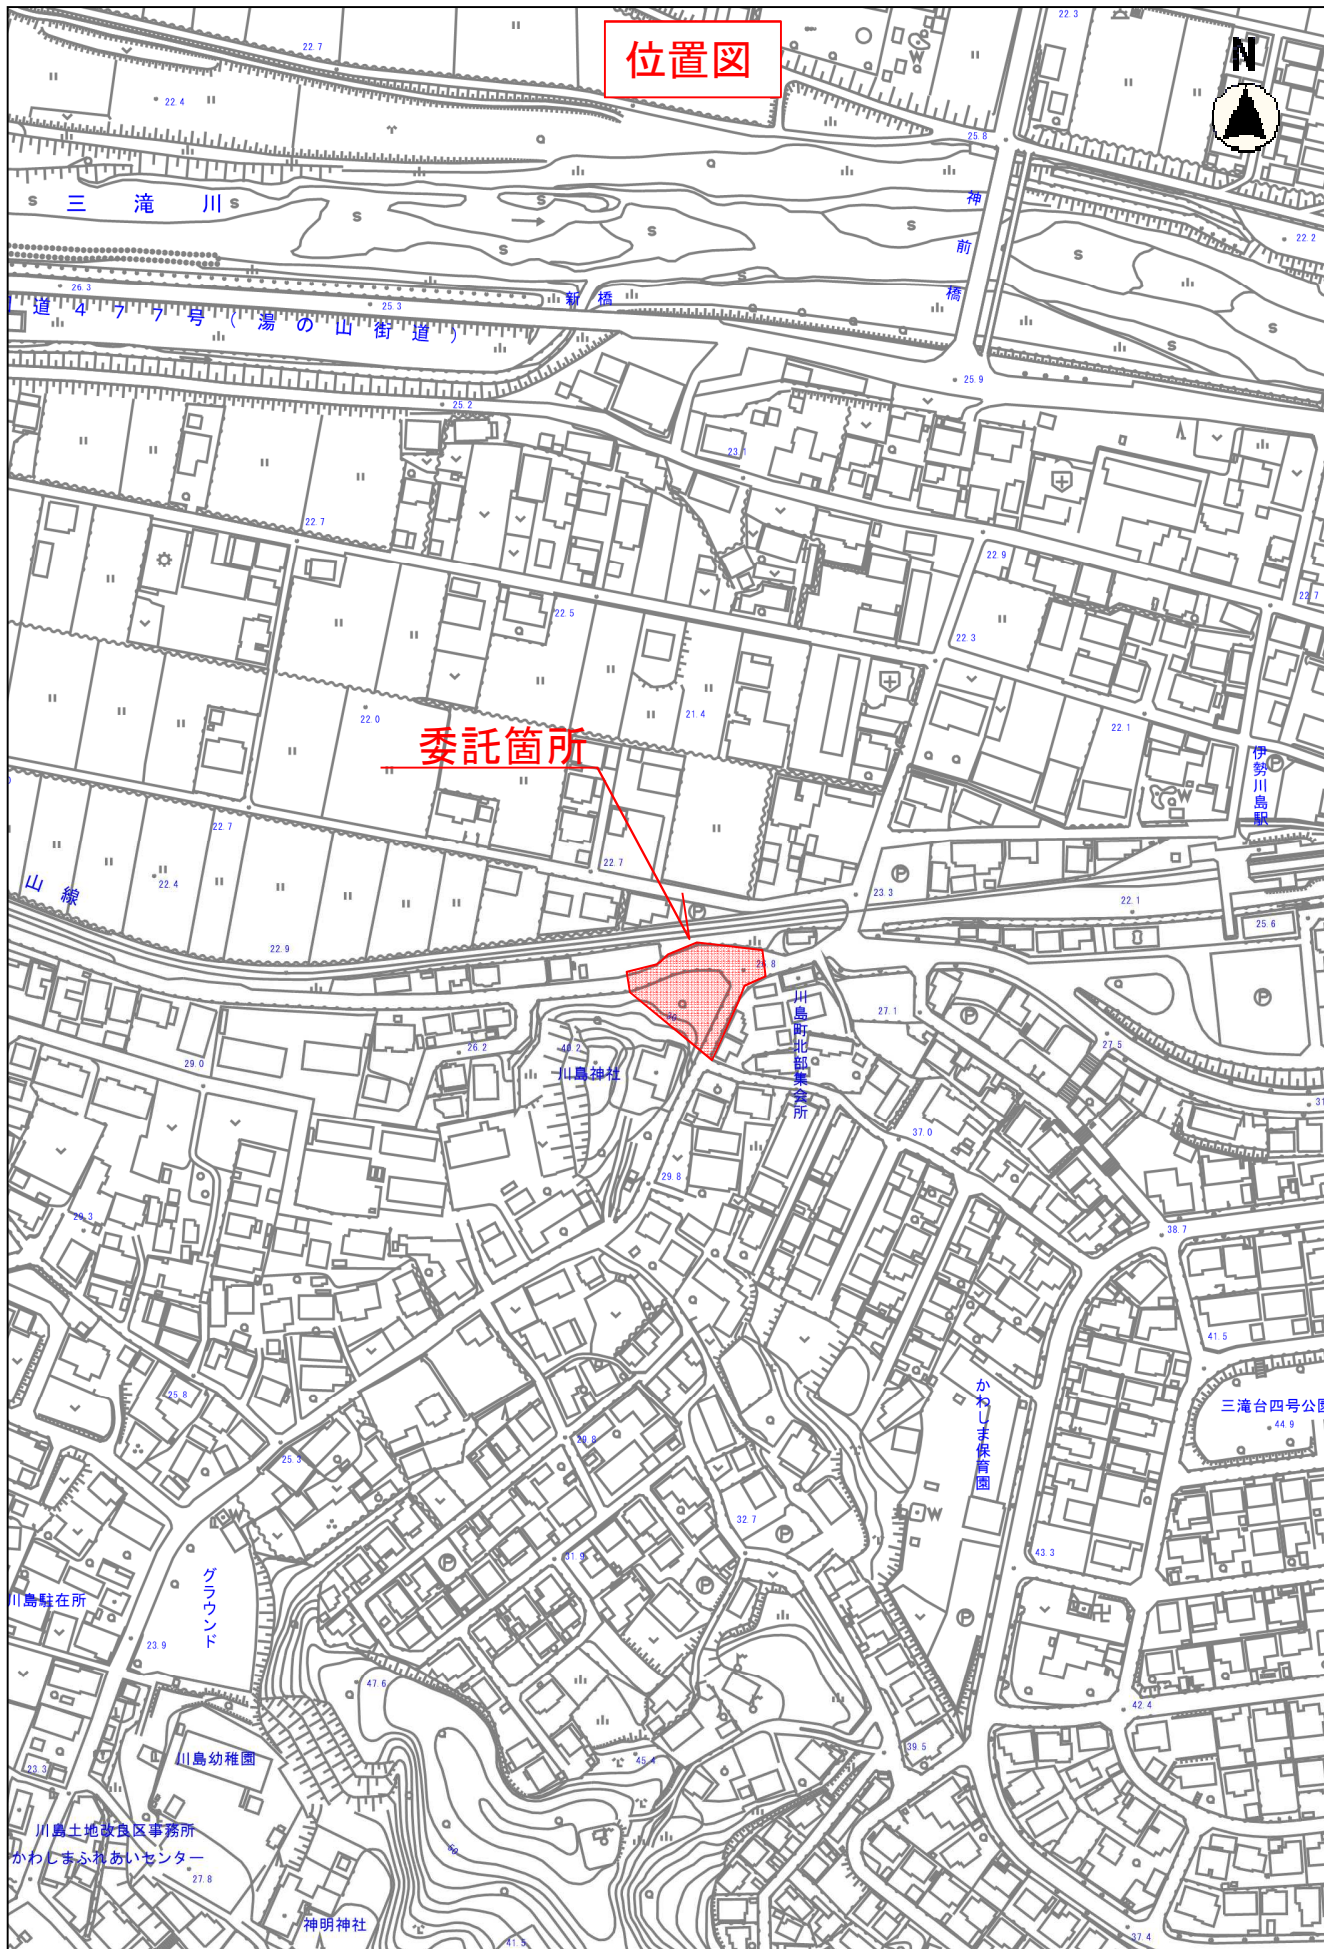

# 位置図

委託箇所

N

三滝川

神前橋

道477号(湯の山街道)

新橋

伊勢川島駅

山線

川島西北部集会所

山神社

三滝台四号公園

かわしま保育園

川島駐在所

グラウンド

川島幼稚園