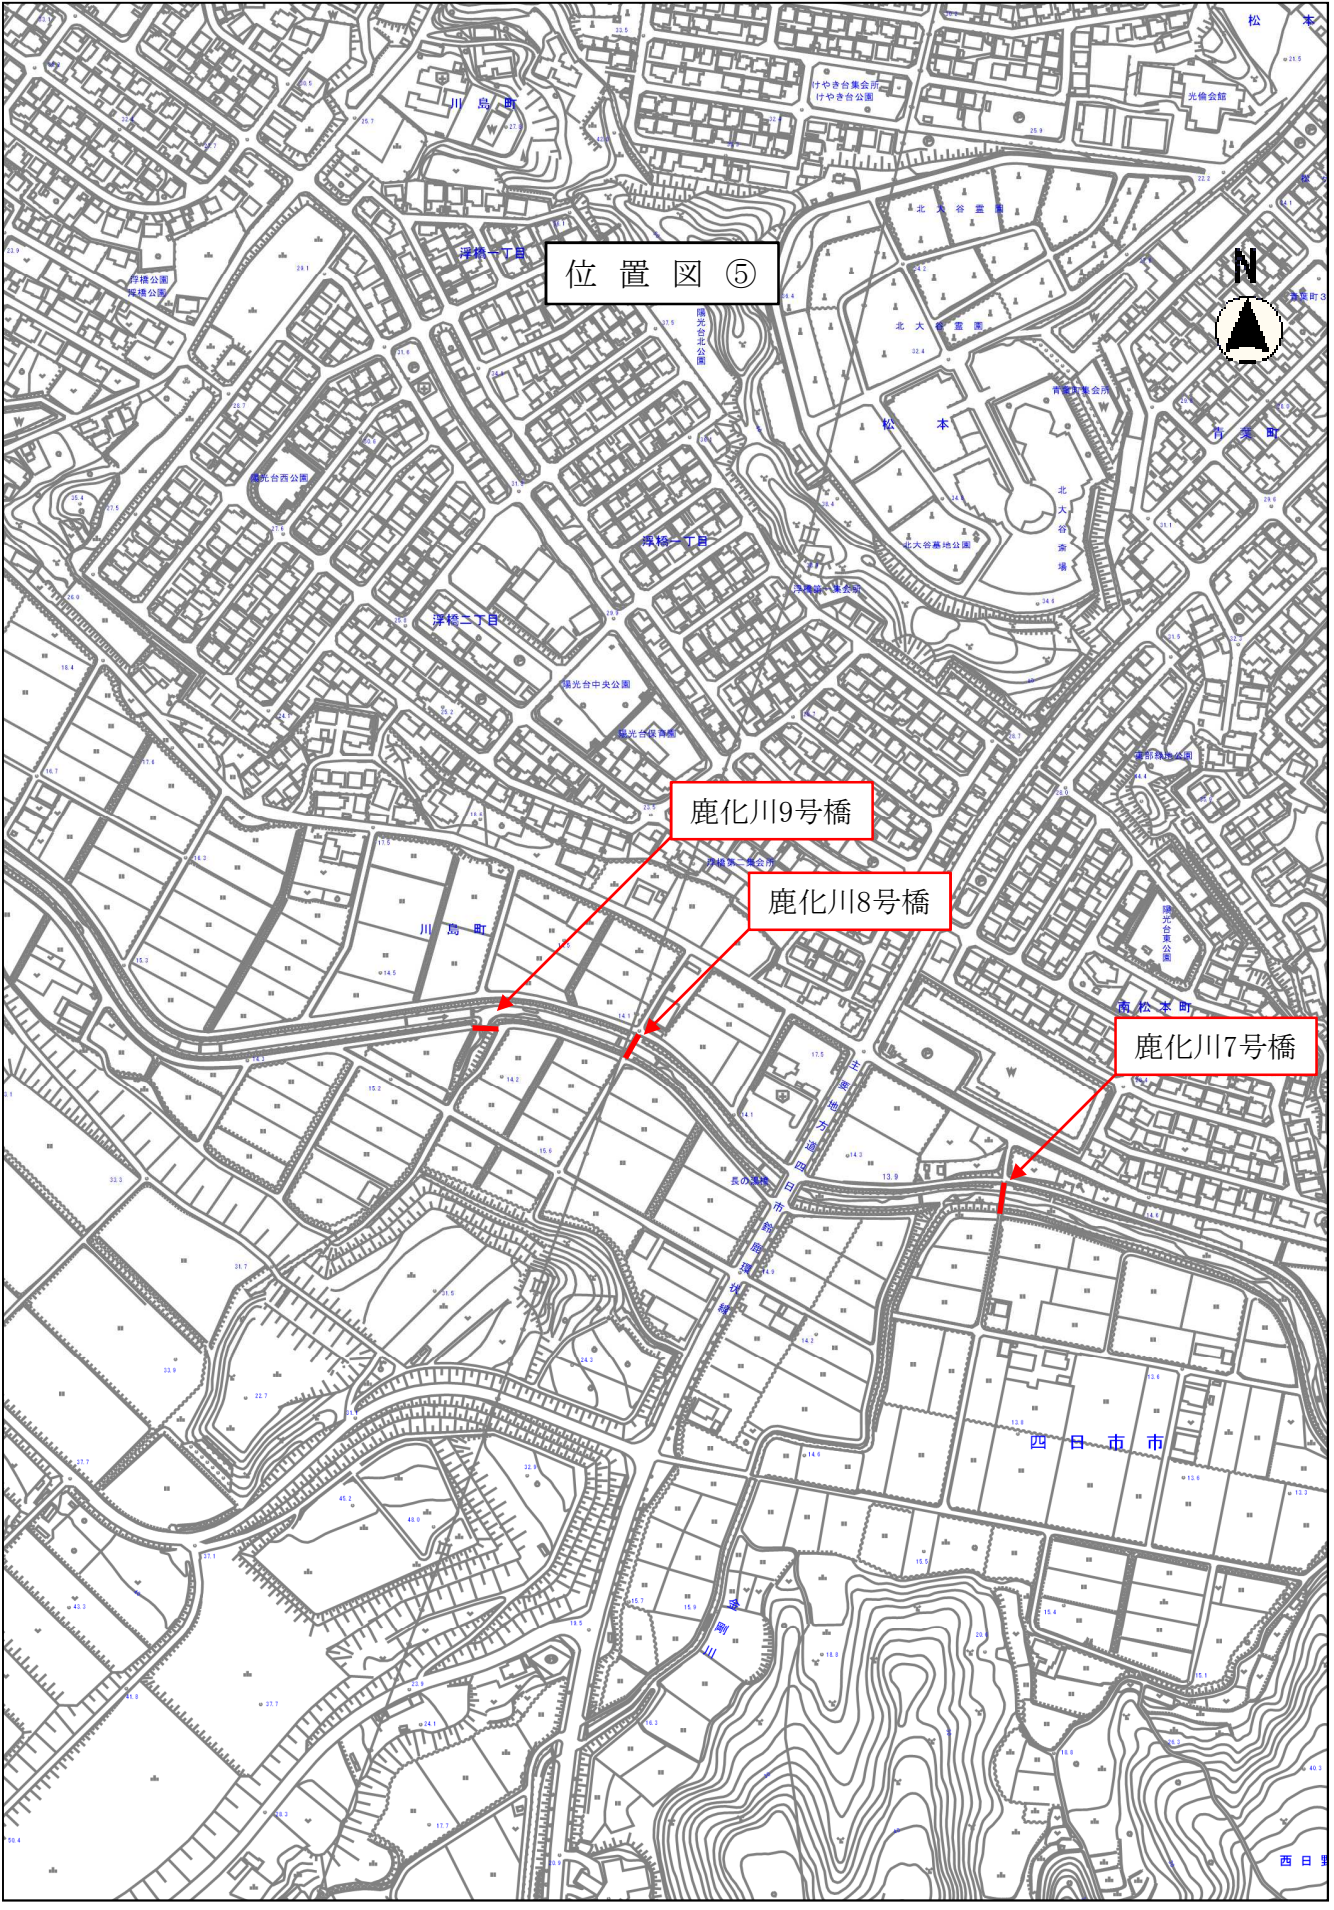

市立富田小学校

富田地

市市

若宮八幡神社

南富田公会所

善教寺

位置図⑤

鹿化川9号橋