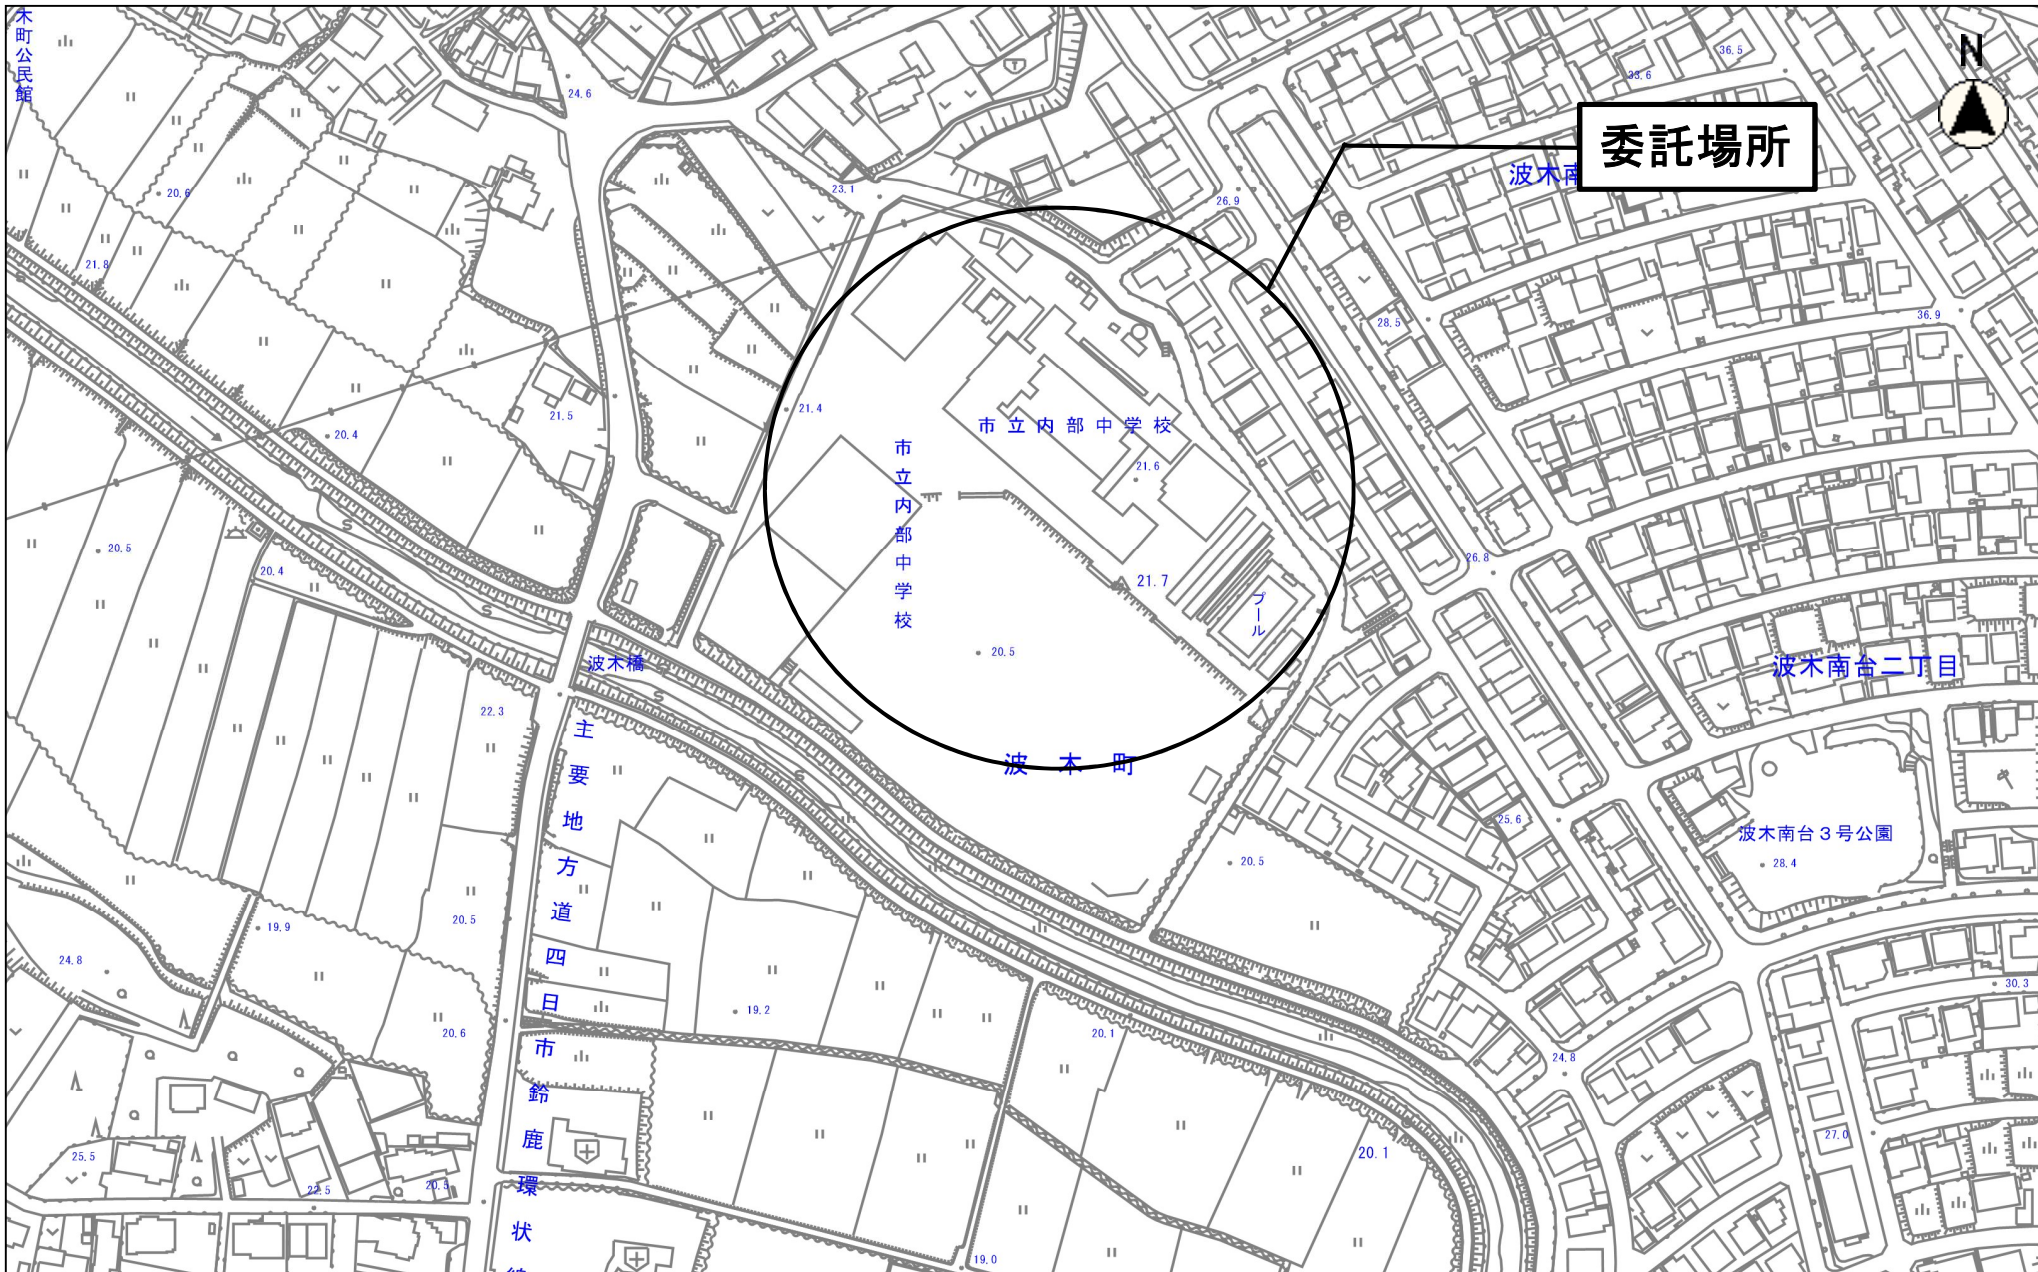

県地区運動広場トイレ

内部中学校公共下水接続及び災害用便槽整備工事
 内部中学校プール水槽改修工事