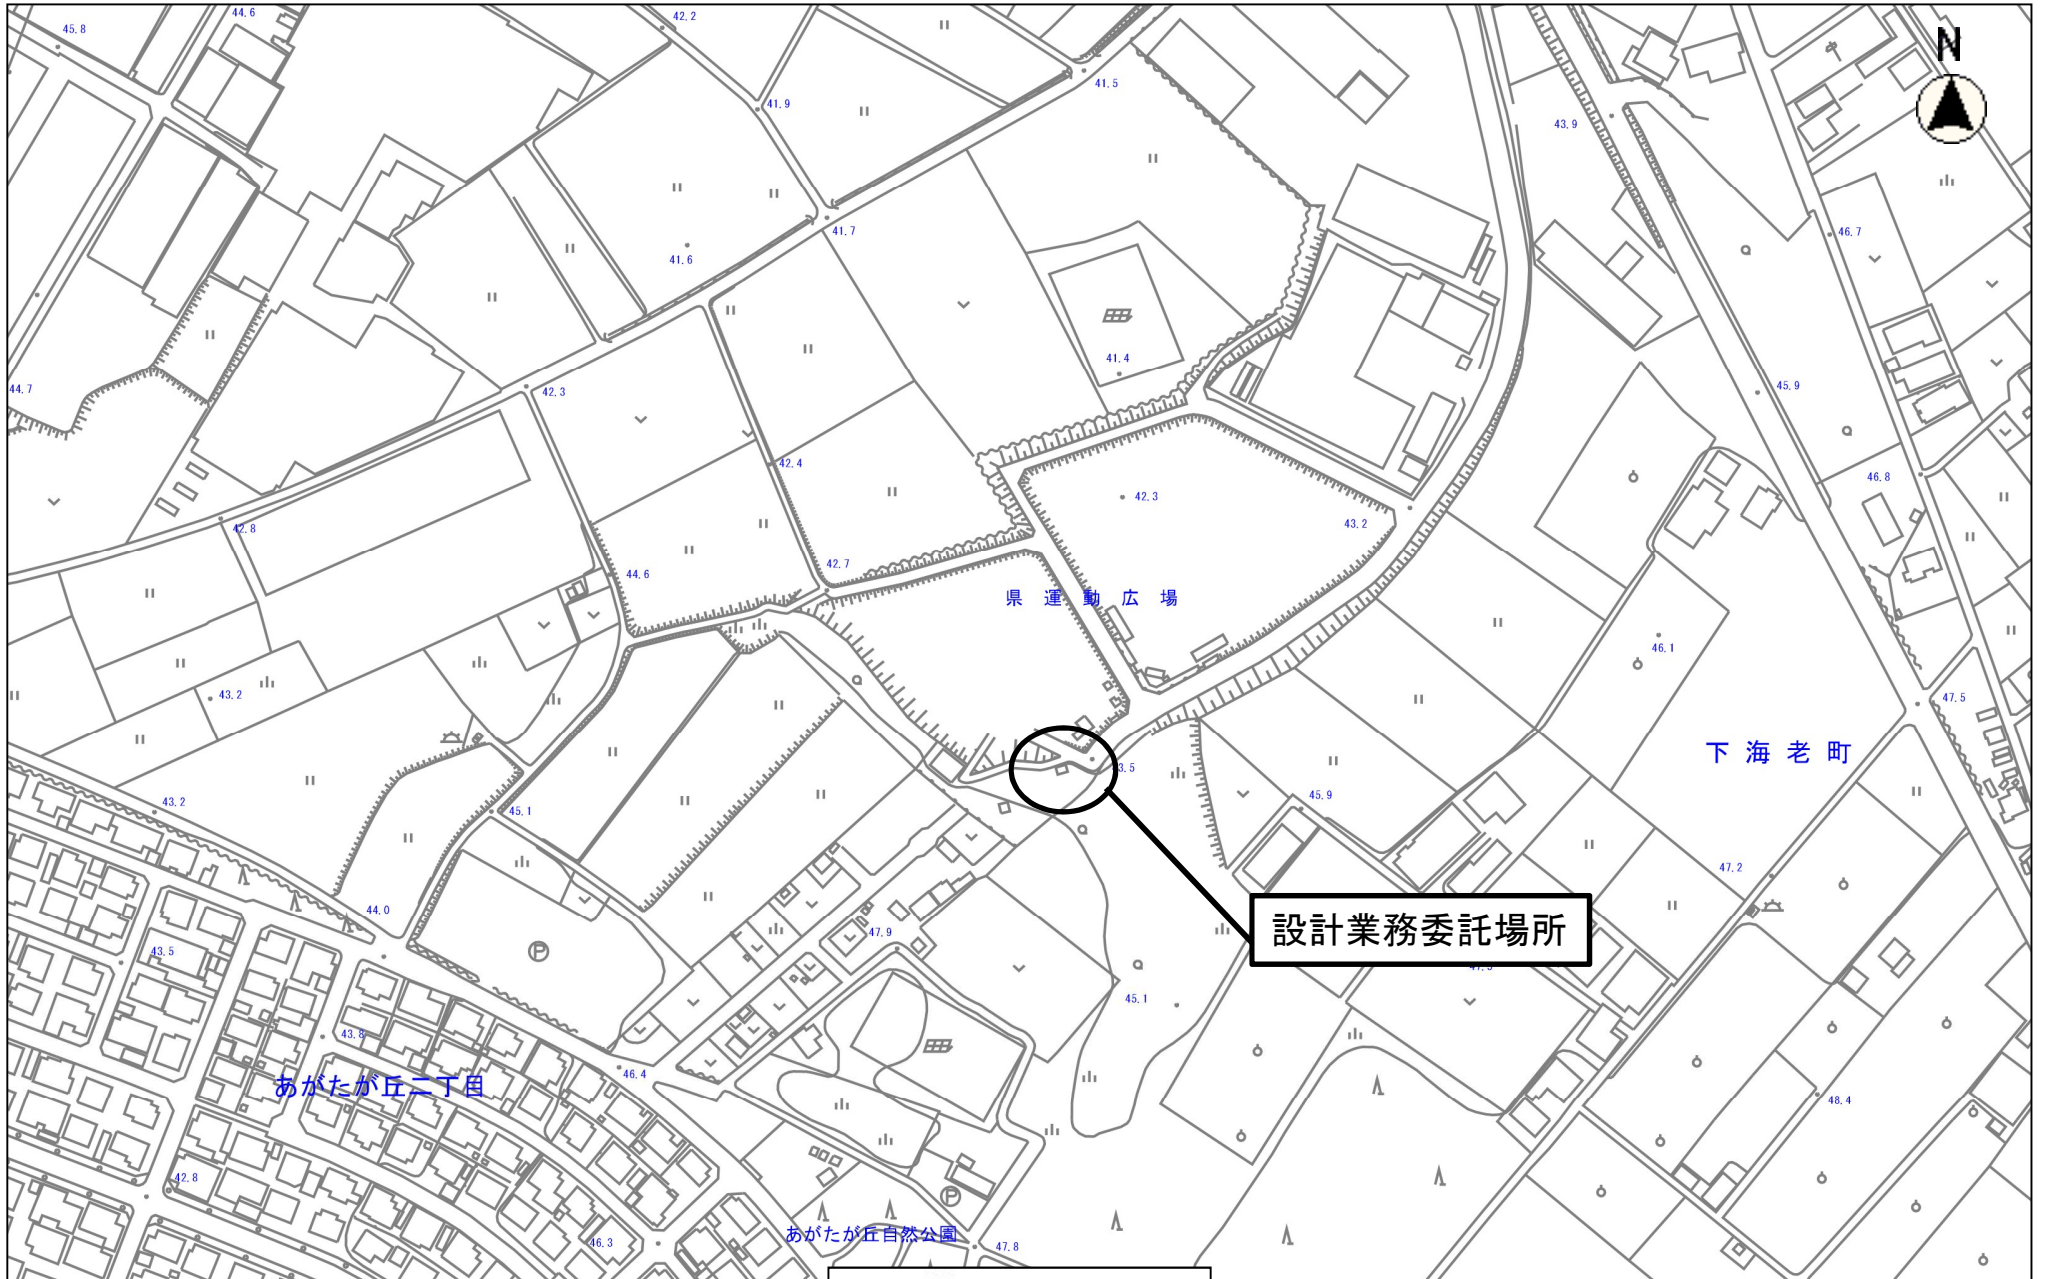

県地区運動広場トイレ

内部中学校公共下水接続及び災害用便槽整備工事
 内部中学校プール水槽改修工事