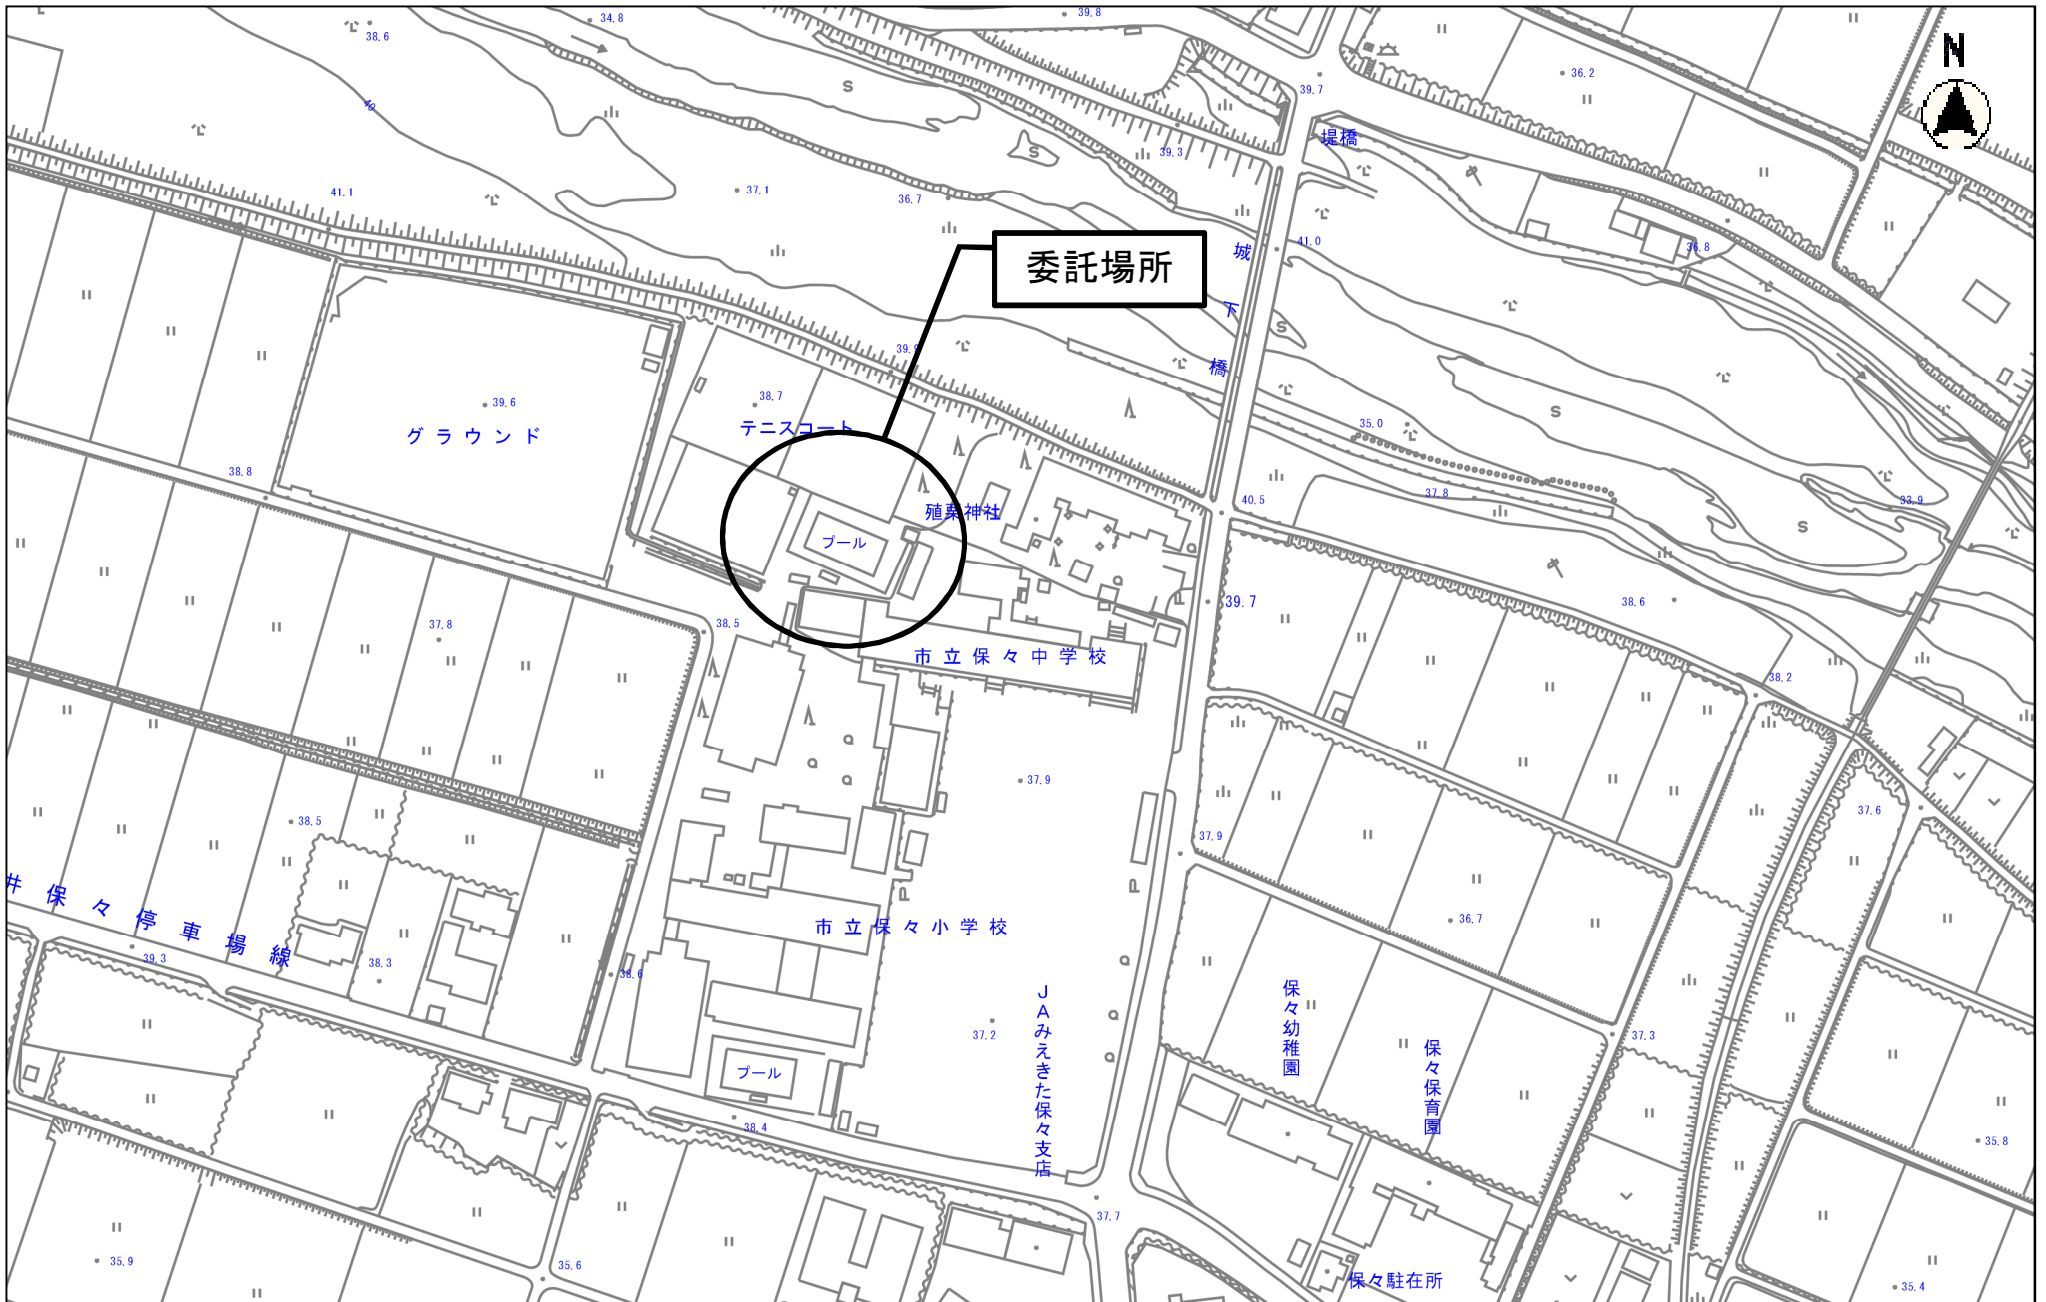

羽津北小学校

三重平中学校

縮尺 1 : 2500
2013105 0 10 20 30 40 50 60 70 80

朝明中学校

縮尺 1 : 2500

0 10 20 30 40 50 60 70 80

保々中学校