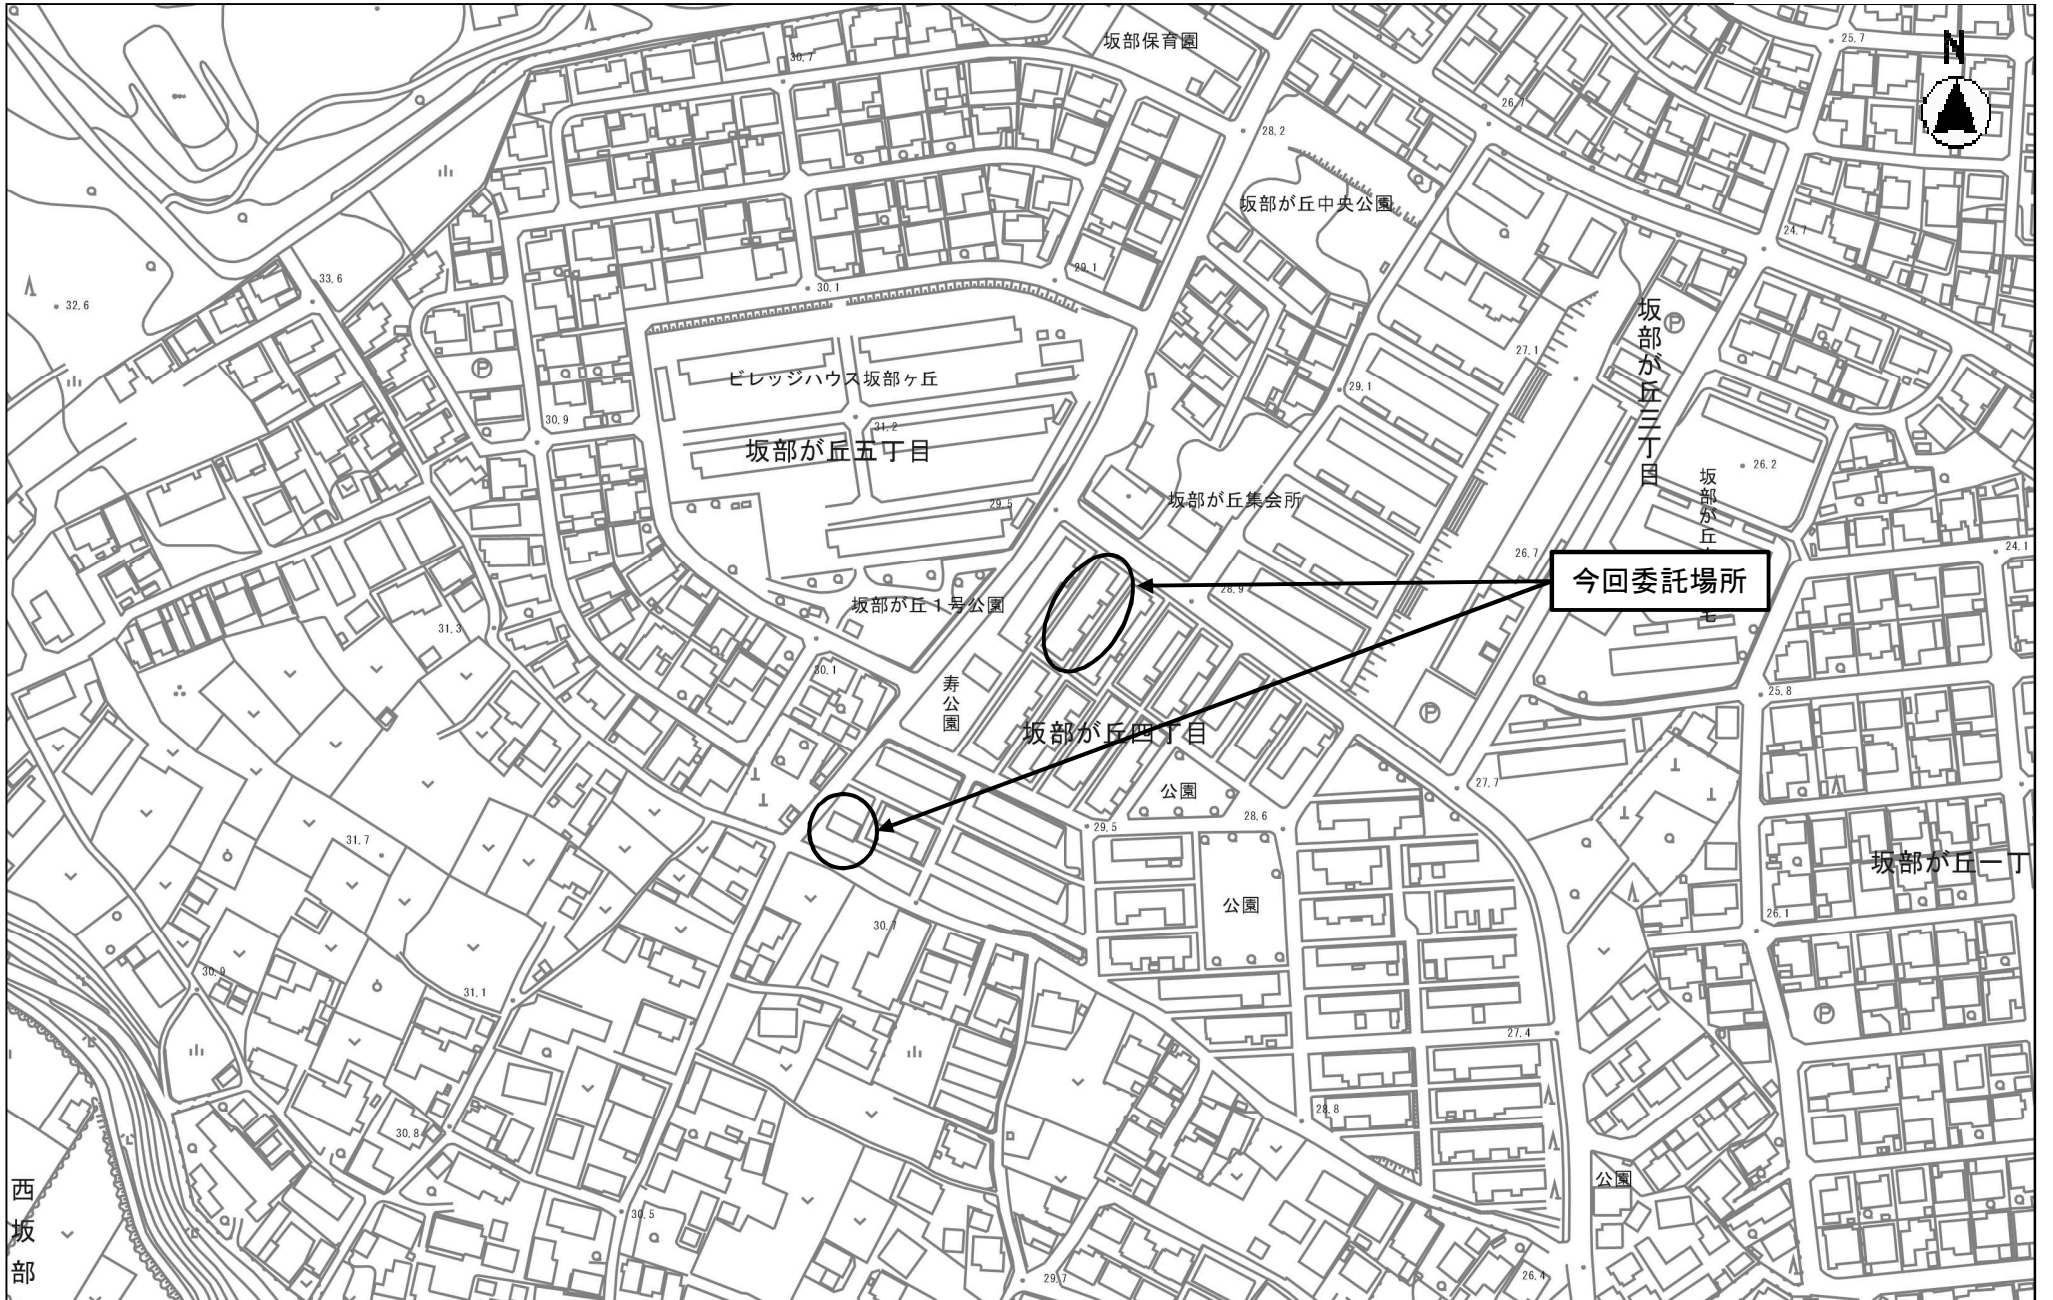

地形図

西坂部

坂部が丘市営住宅

地形図