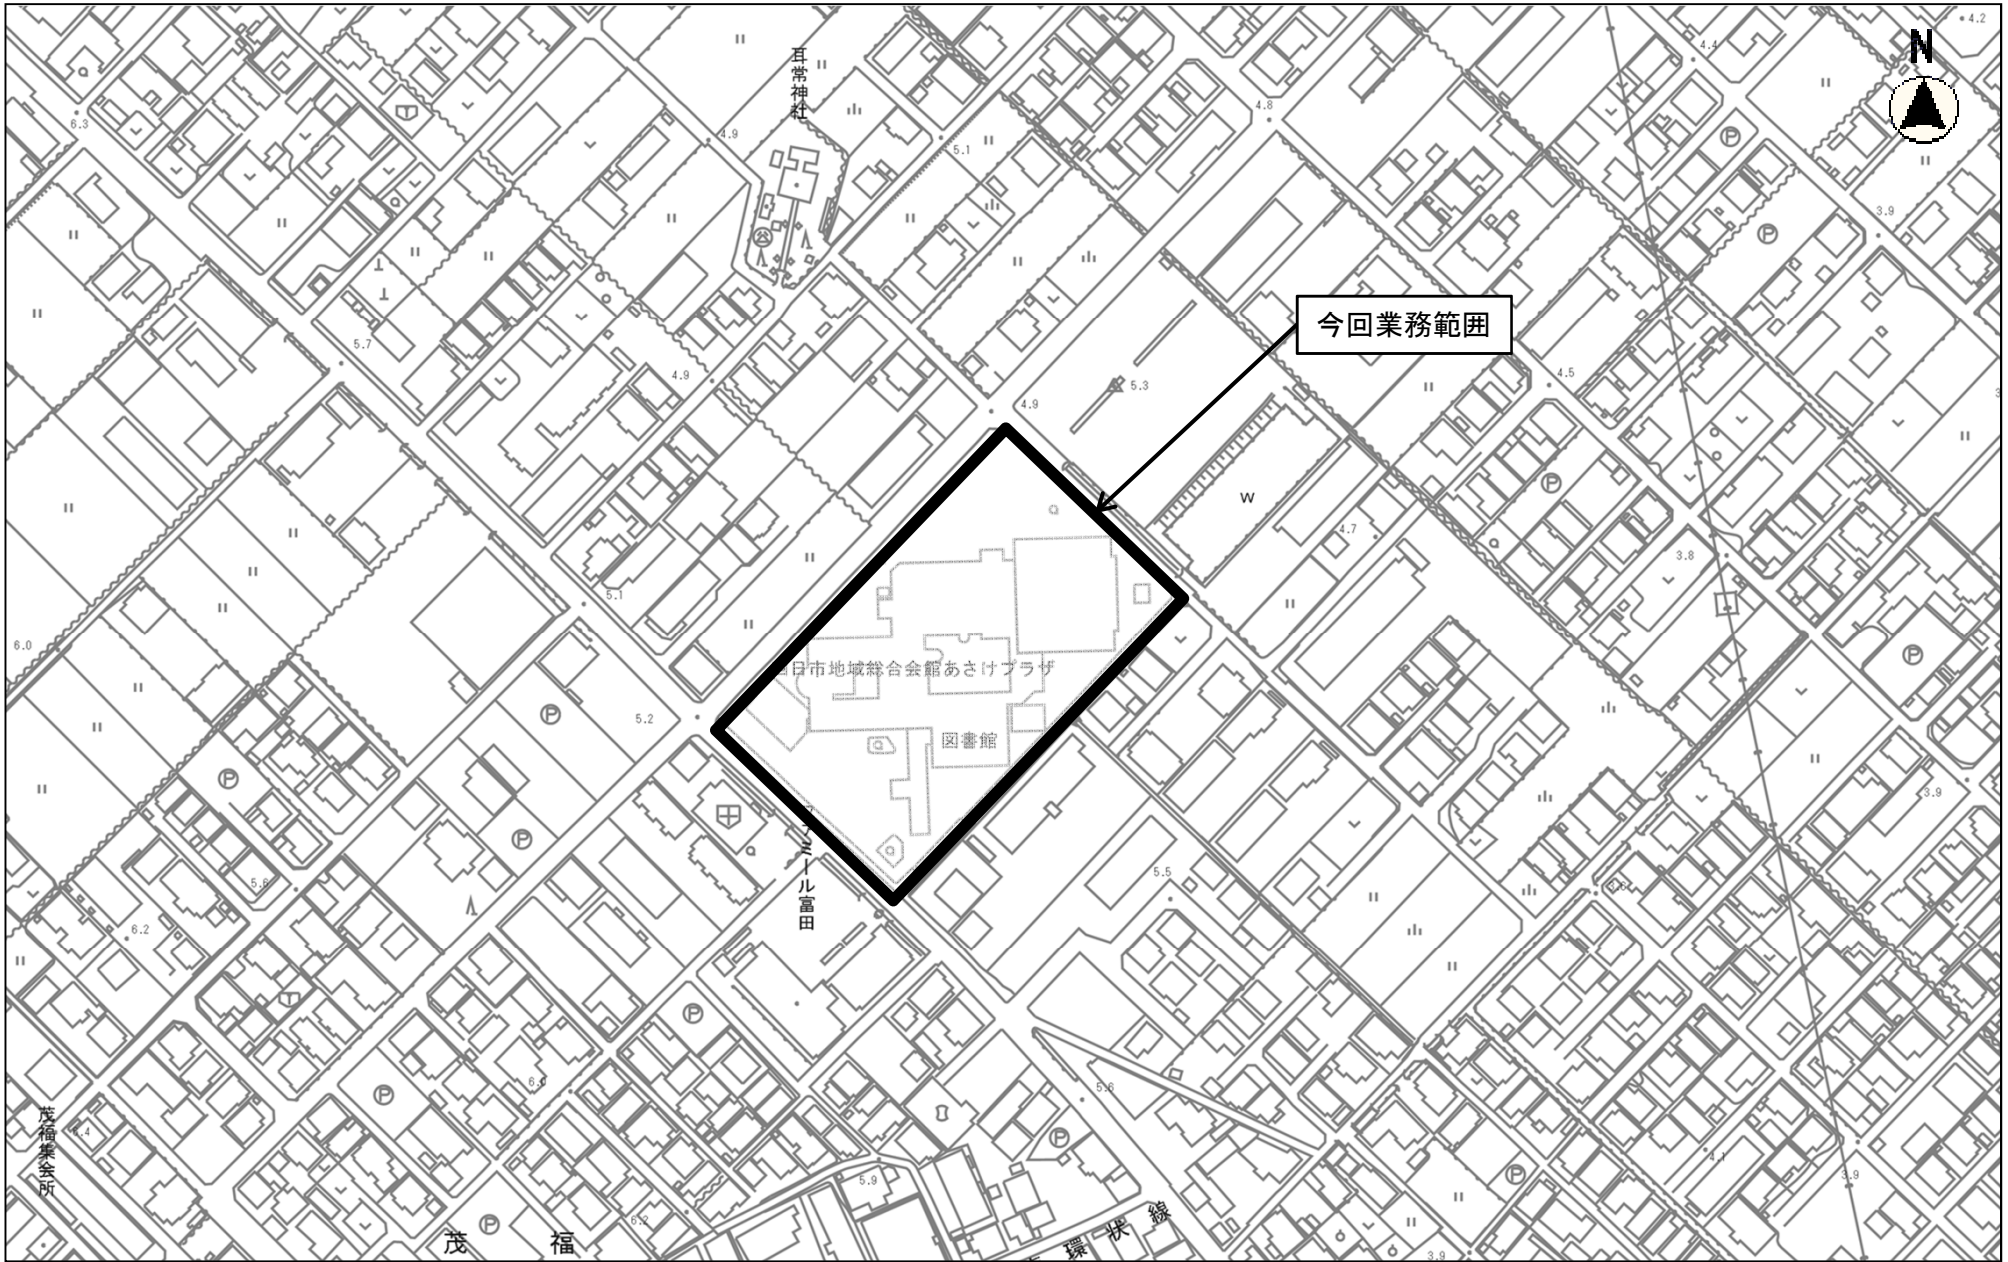

位置図 あさけプラザ

縮尺 1 : 2500

2015105 0 10 20 30 40 50 60 70 80

北大谷斎場

今回業務範囲

縮尺 1 : 2500