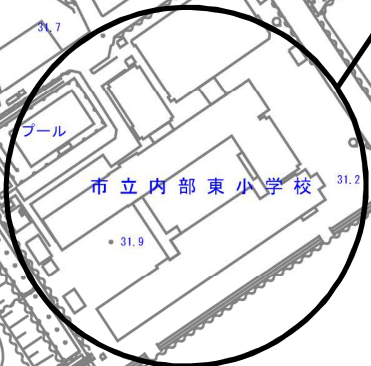

今回委託場所

市立内部東小学校

市立内部東小学校

J S R 森カ山社宅

森カ山町

J S R 森カ山

北公園

グリーンヒル森ヶ山

南公園

公園

市立南自動車学校

縮尺 1:2500

0 10 20 30 40 50 60 70 80