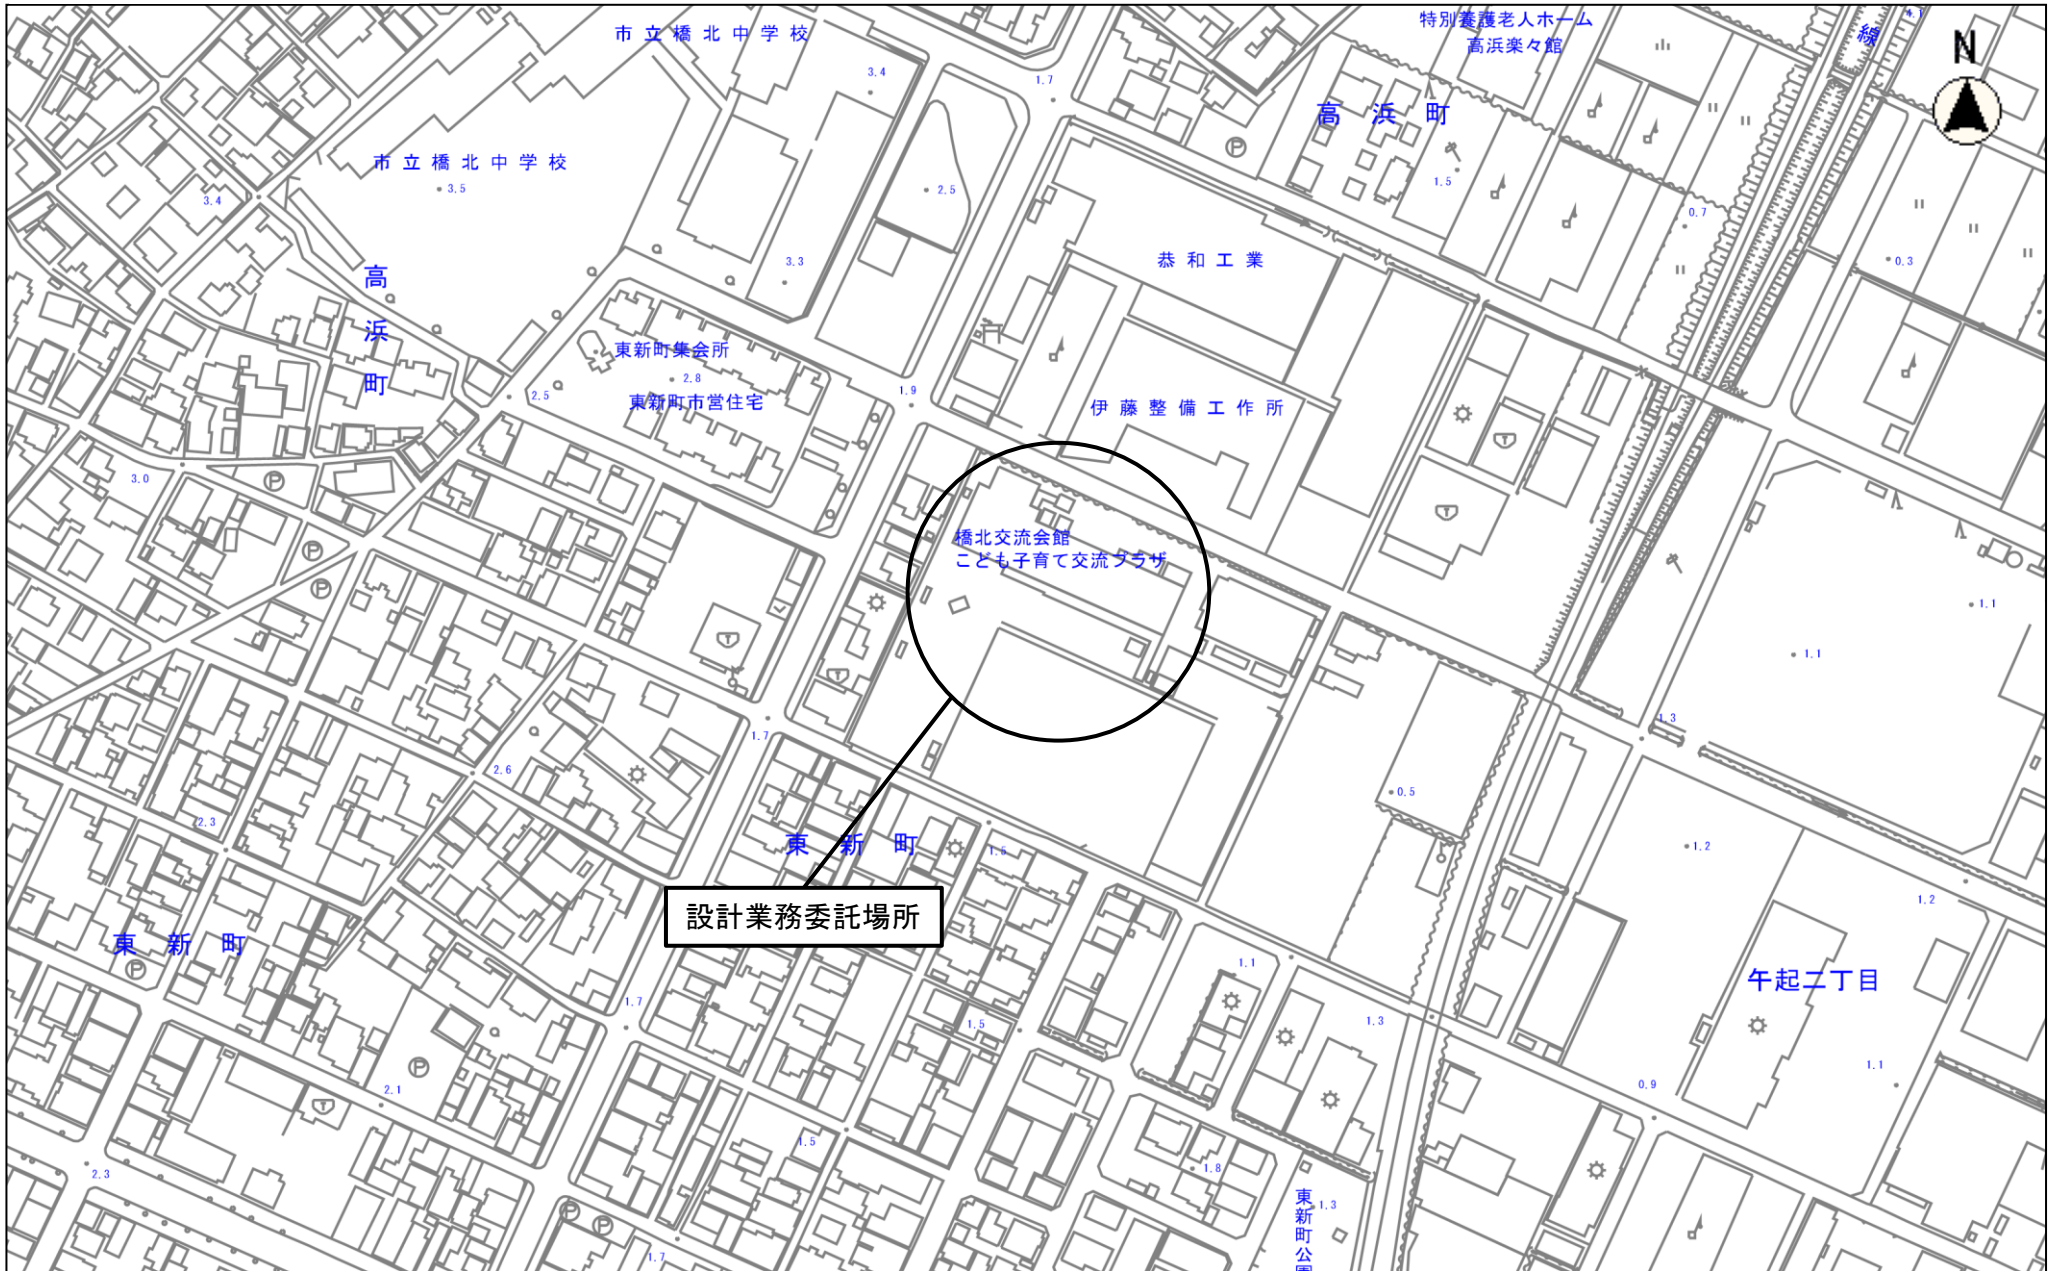

位置図

橋北こども園

設計業務委託場所

位置図

桜台保育園

位置図

中消防署中央分署

縮尺 1 : 2500

0 10 20 30 40 50 60 70 80