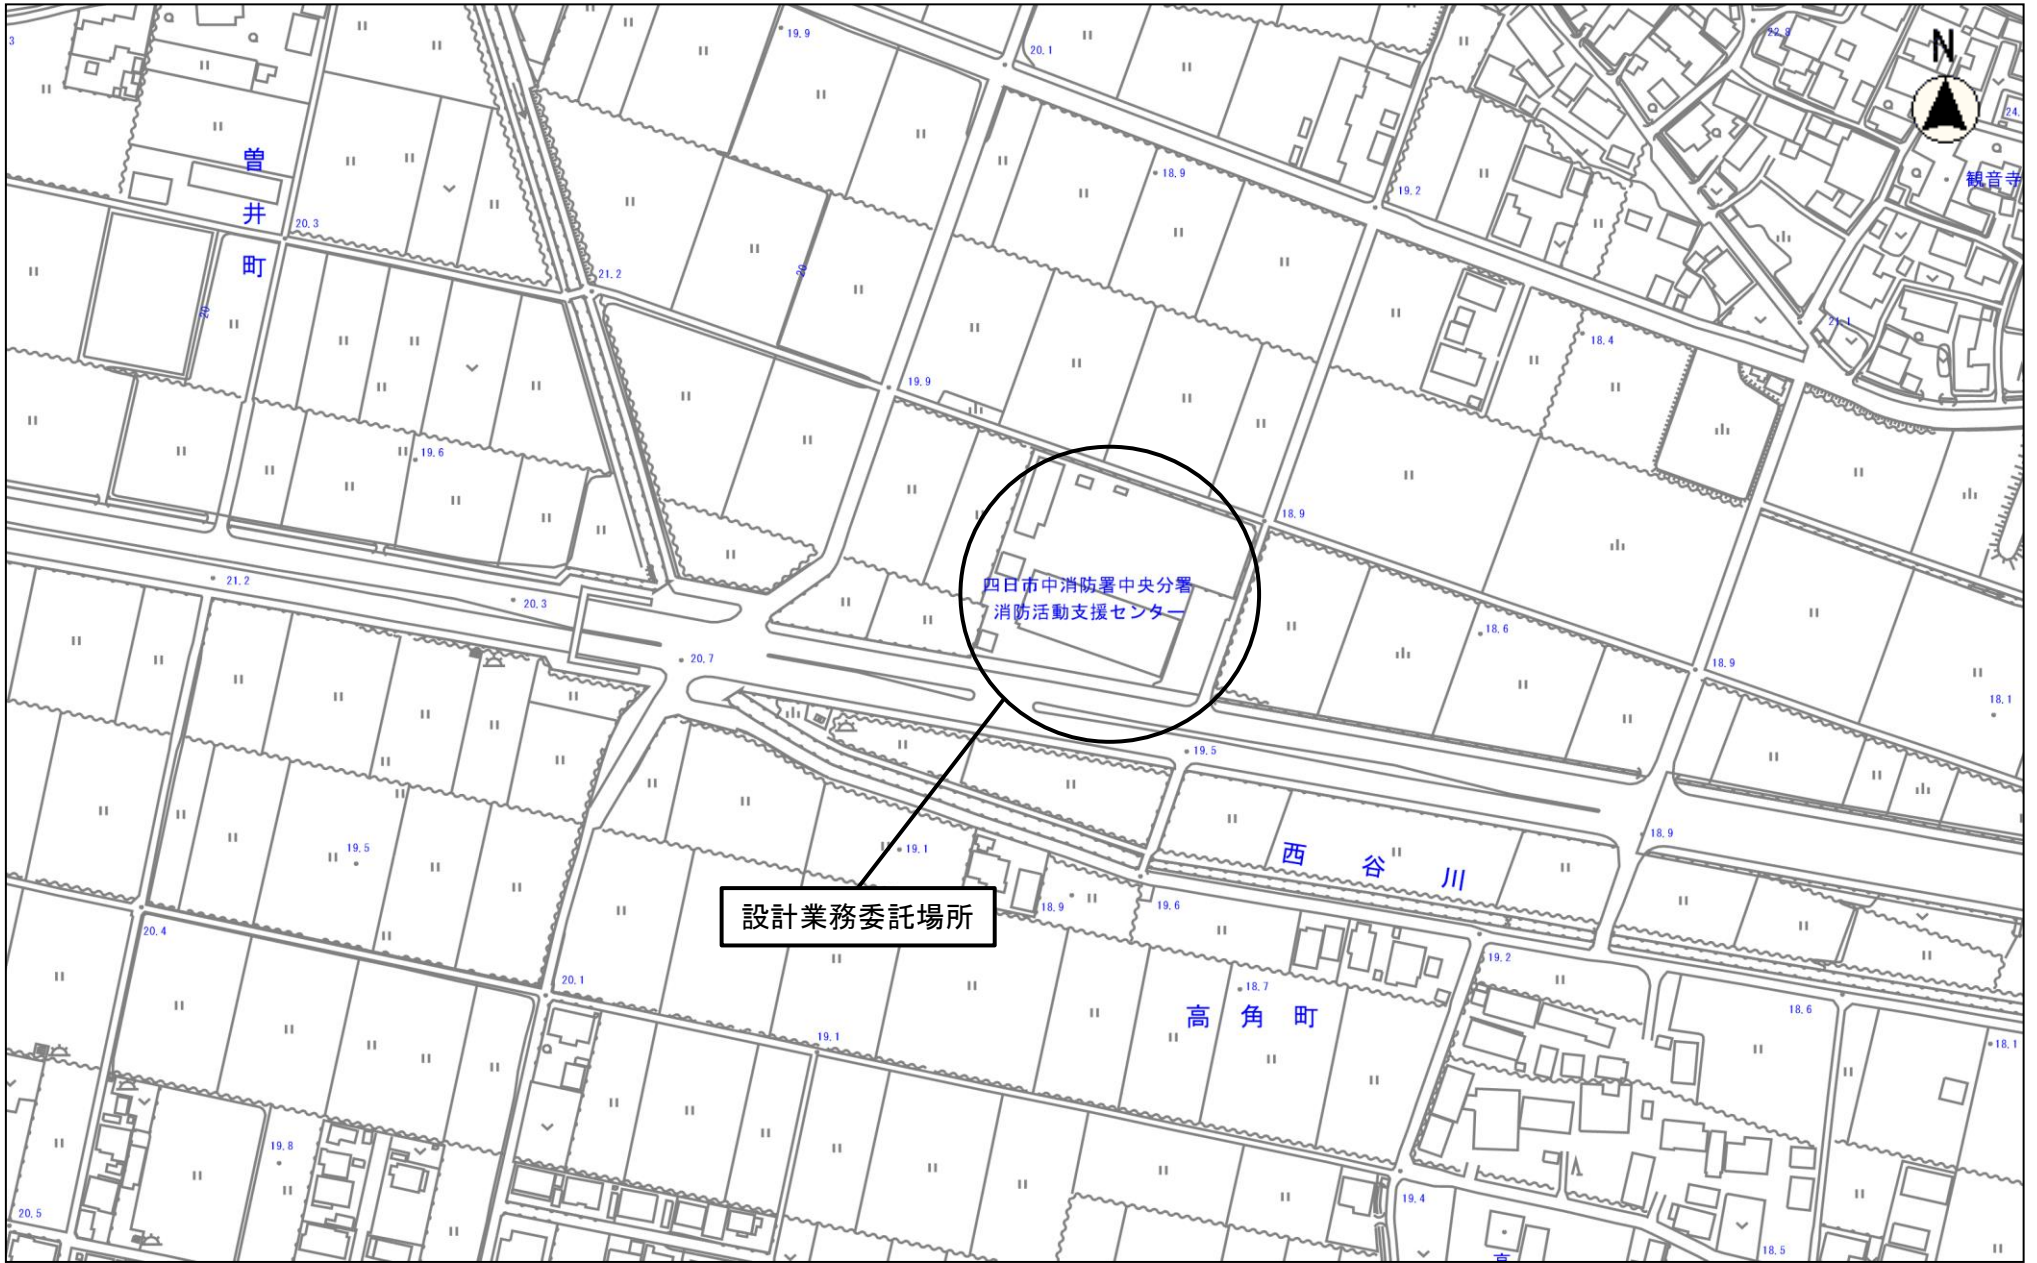

位置図

橋北こども園

設計業務委託場所

位置図

桜台保育園

位置図

中消防署中央分署

縮尺 1 : 2500