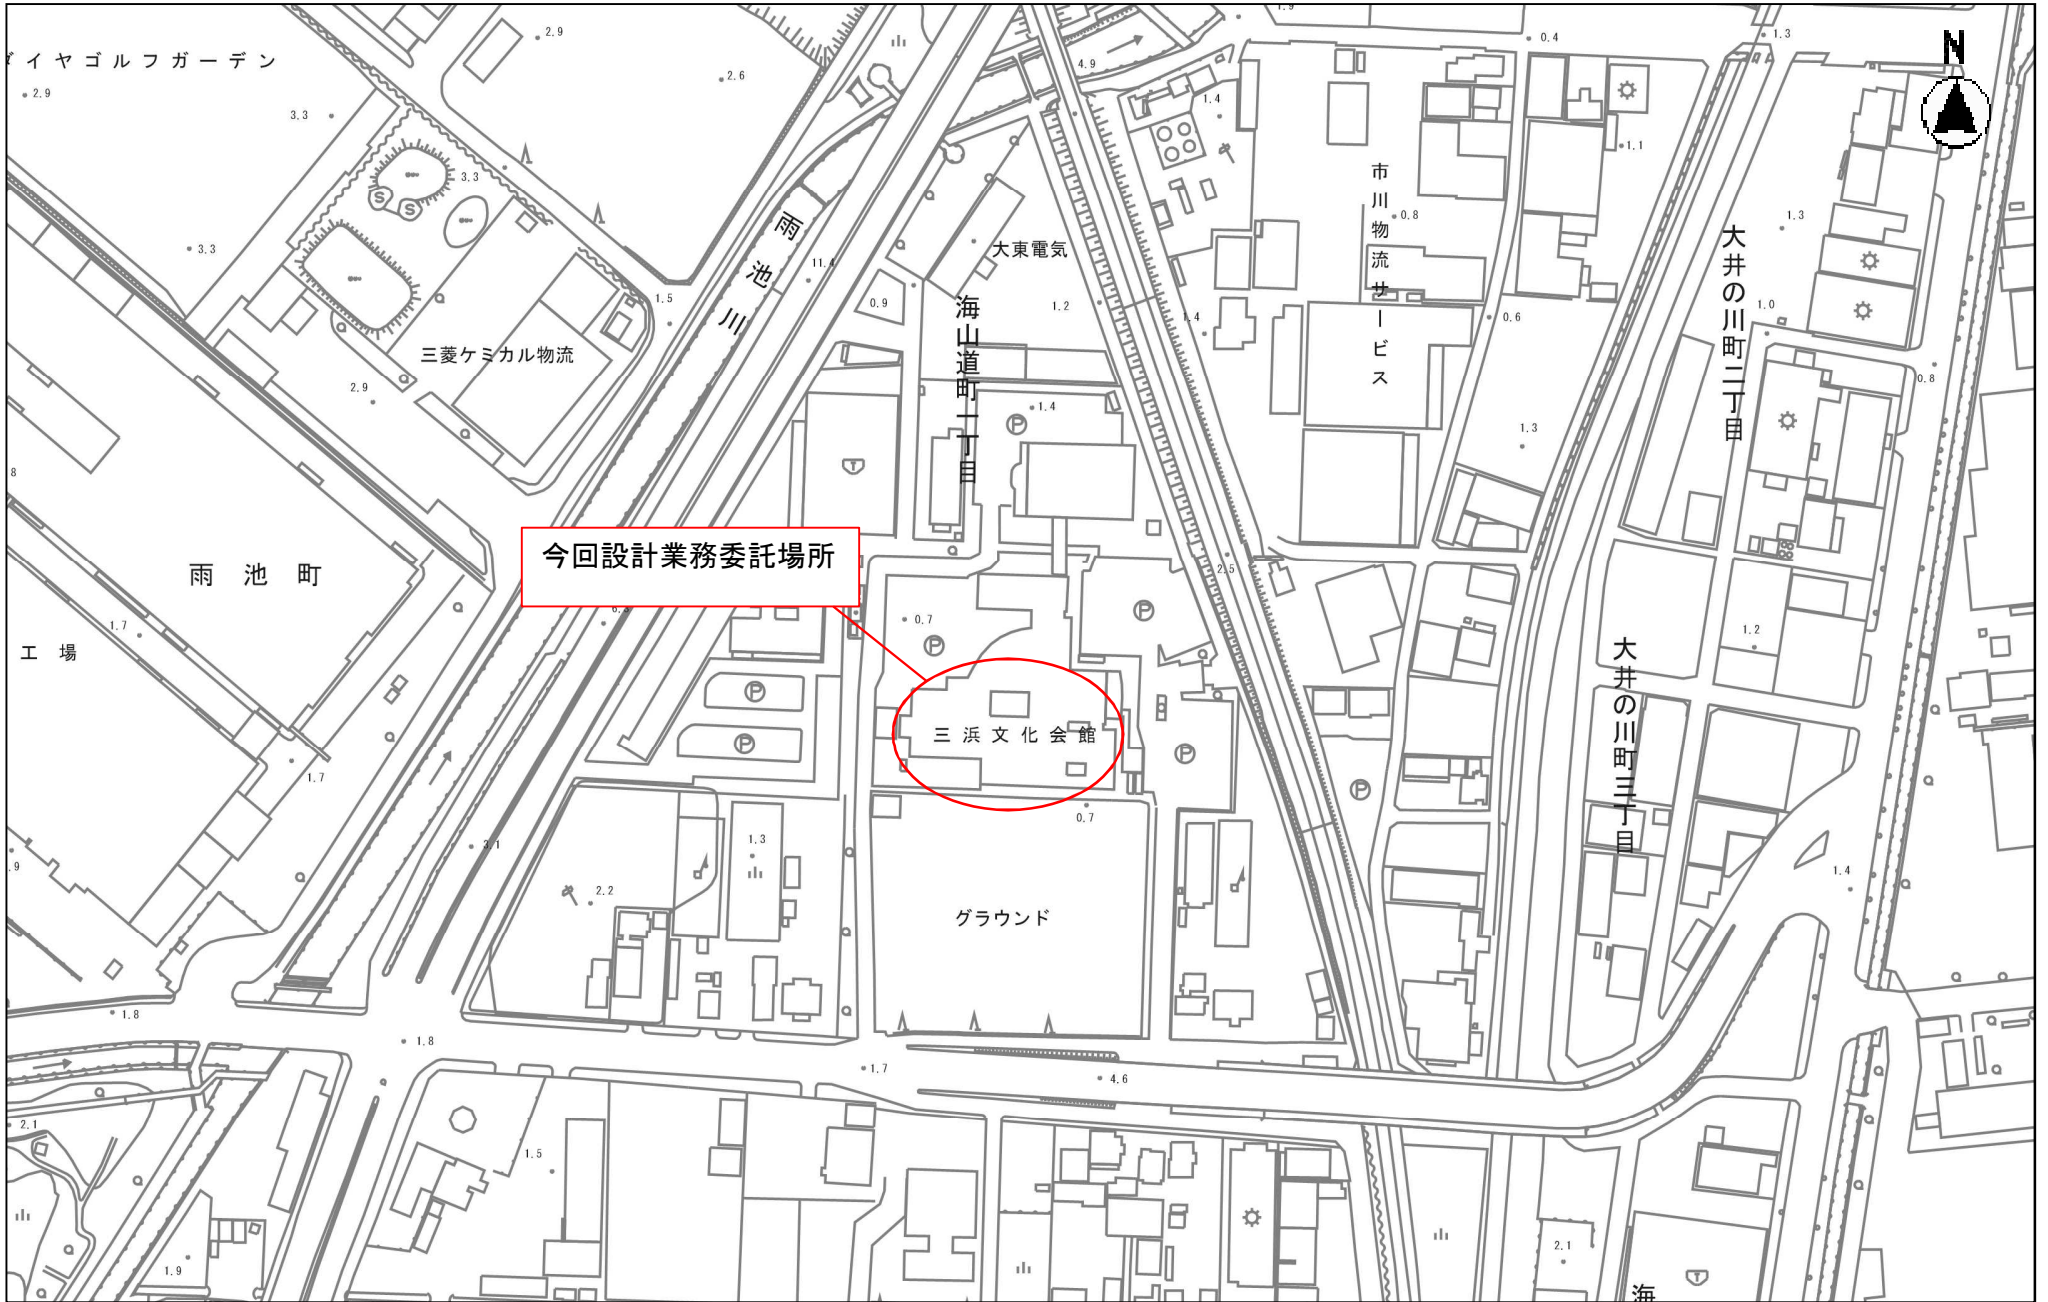

三浜文化会館

今回設計業務委託場所

三浜文化会館

縮尺 1 : 2500
2015100 0 10 20 30 40 50 60 70 80