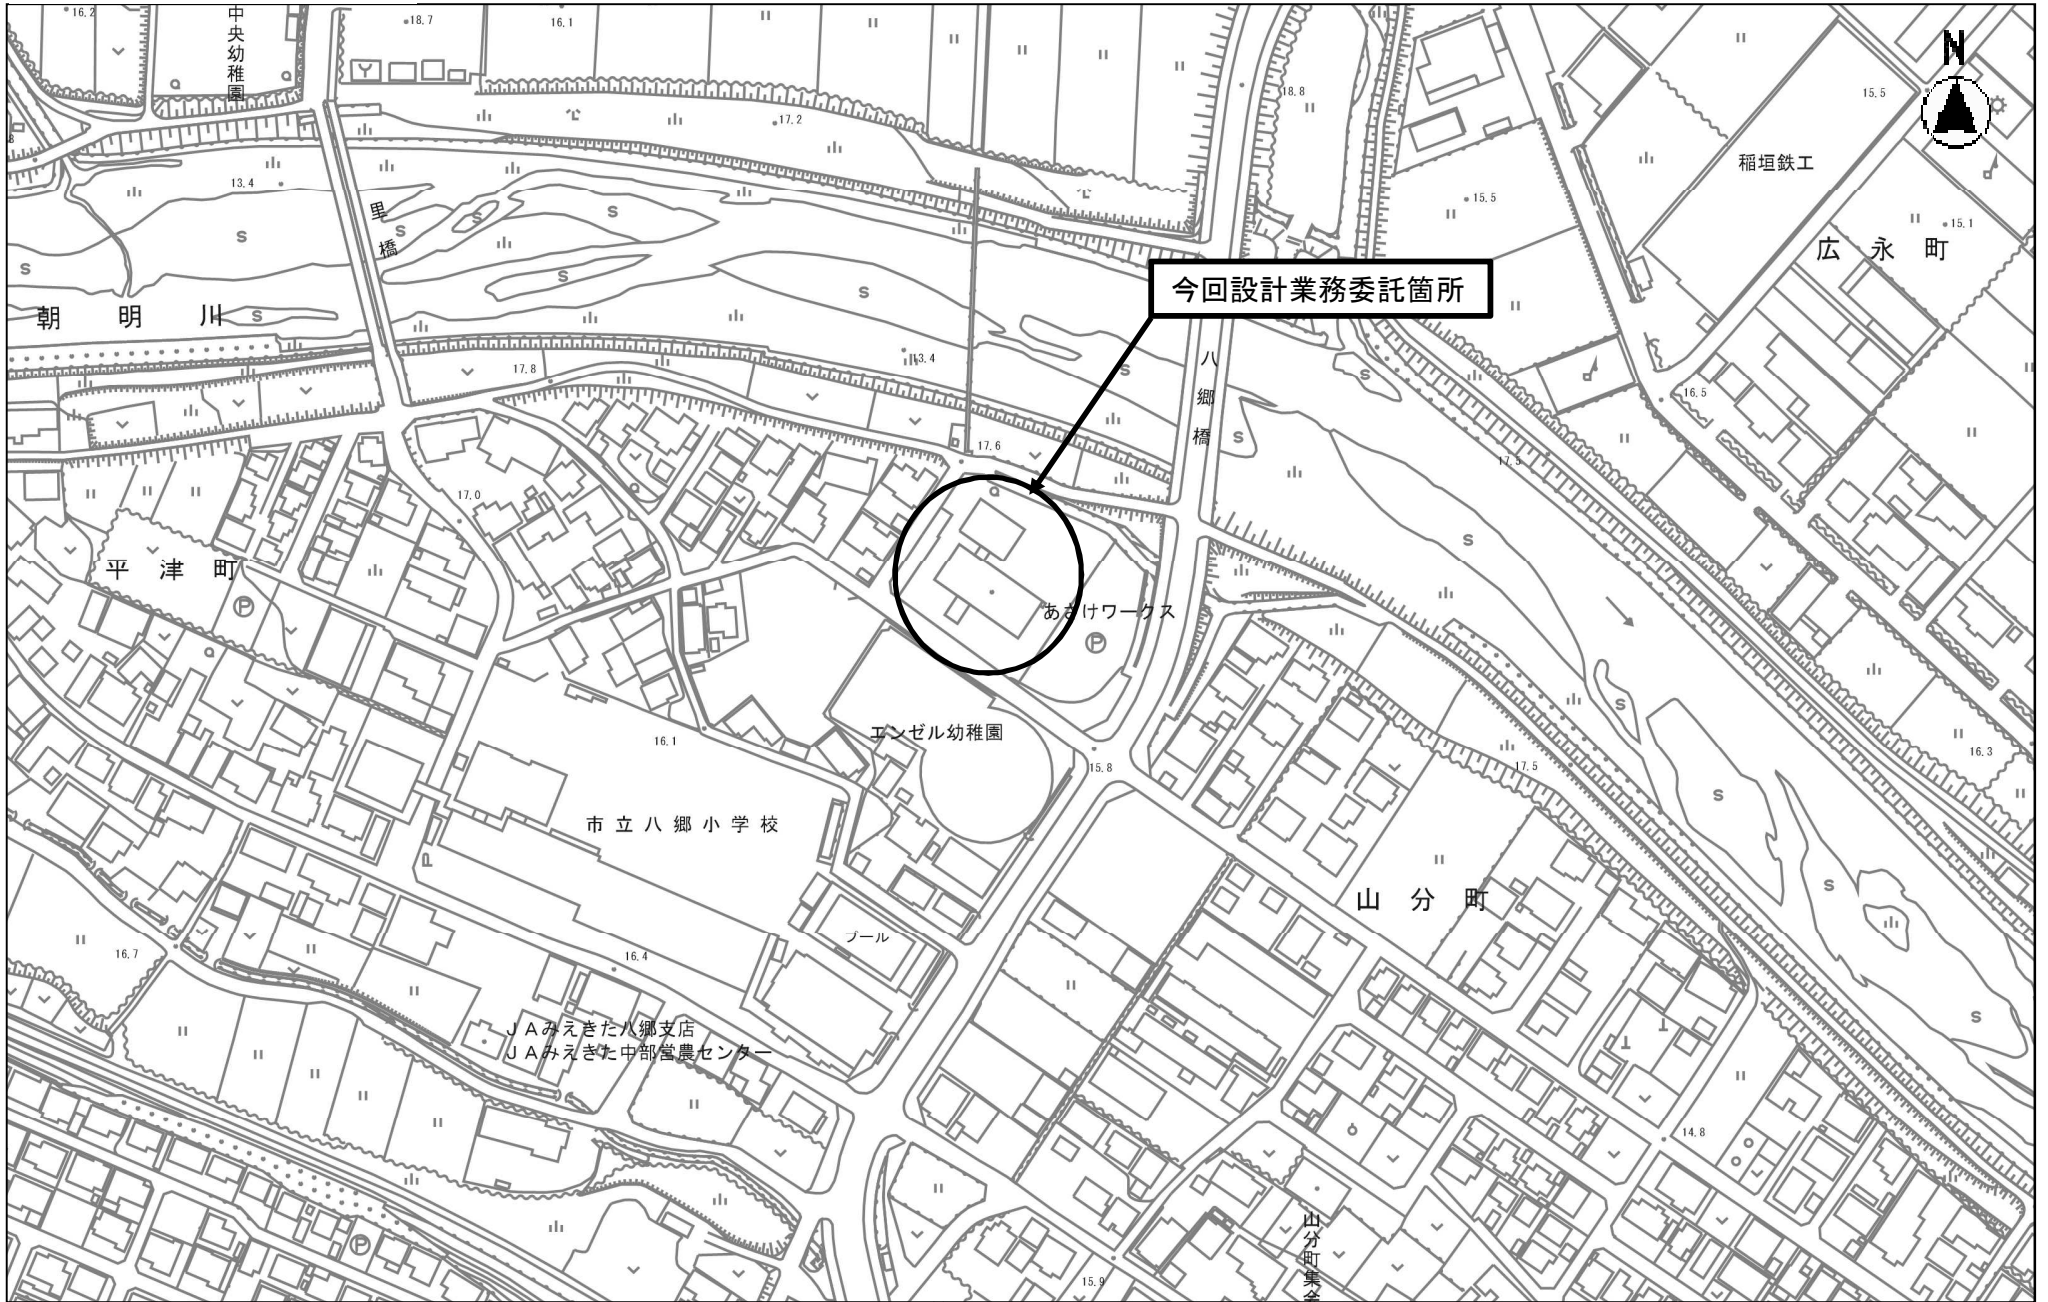

あさけワークス

縮尺 1 : 2500
2015100 0 10 20 30 40 50 60 70 80