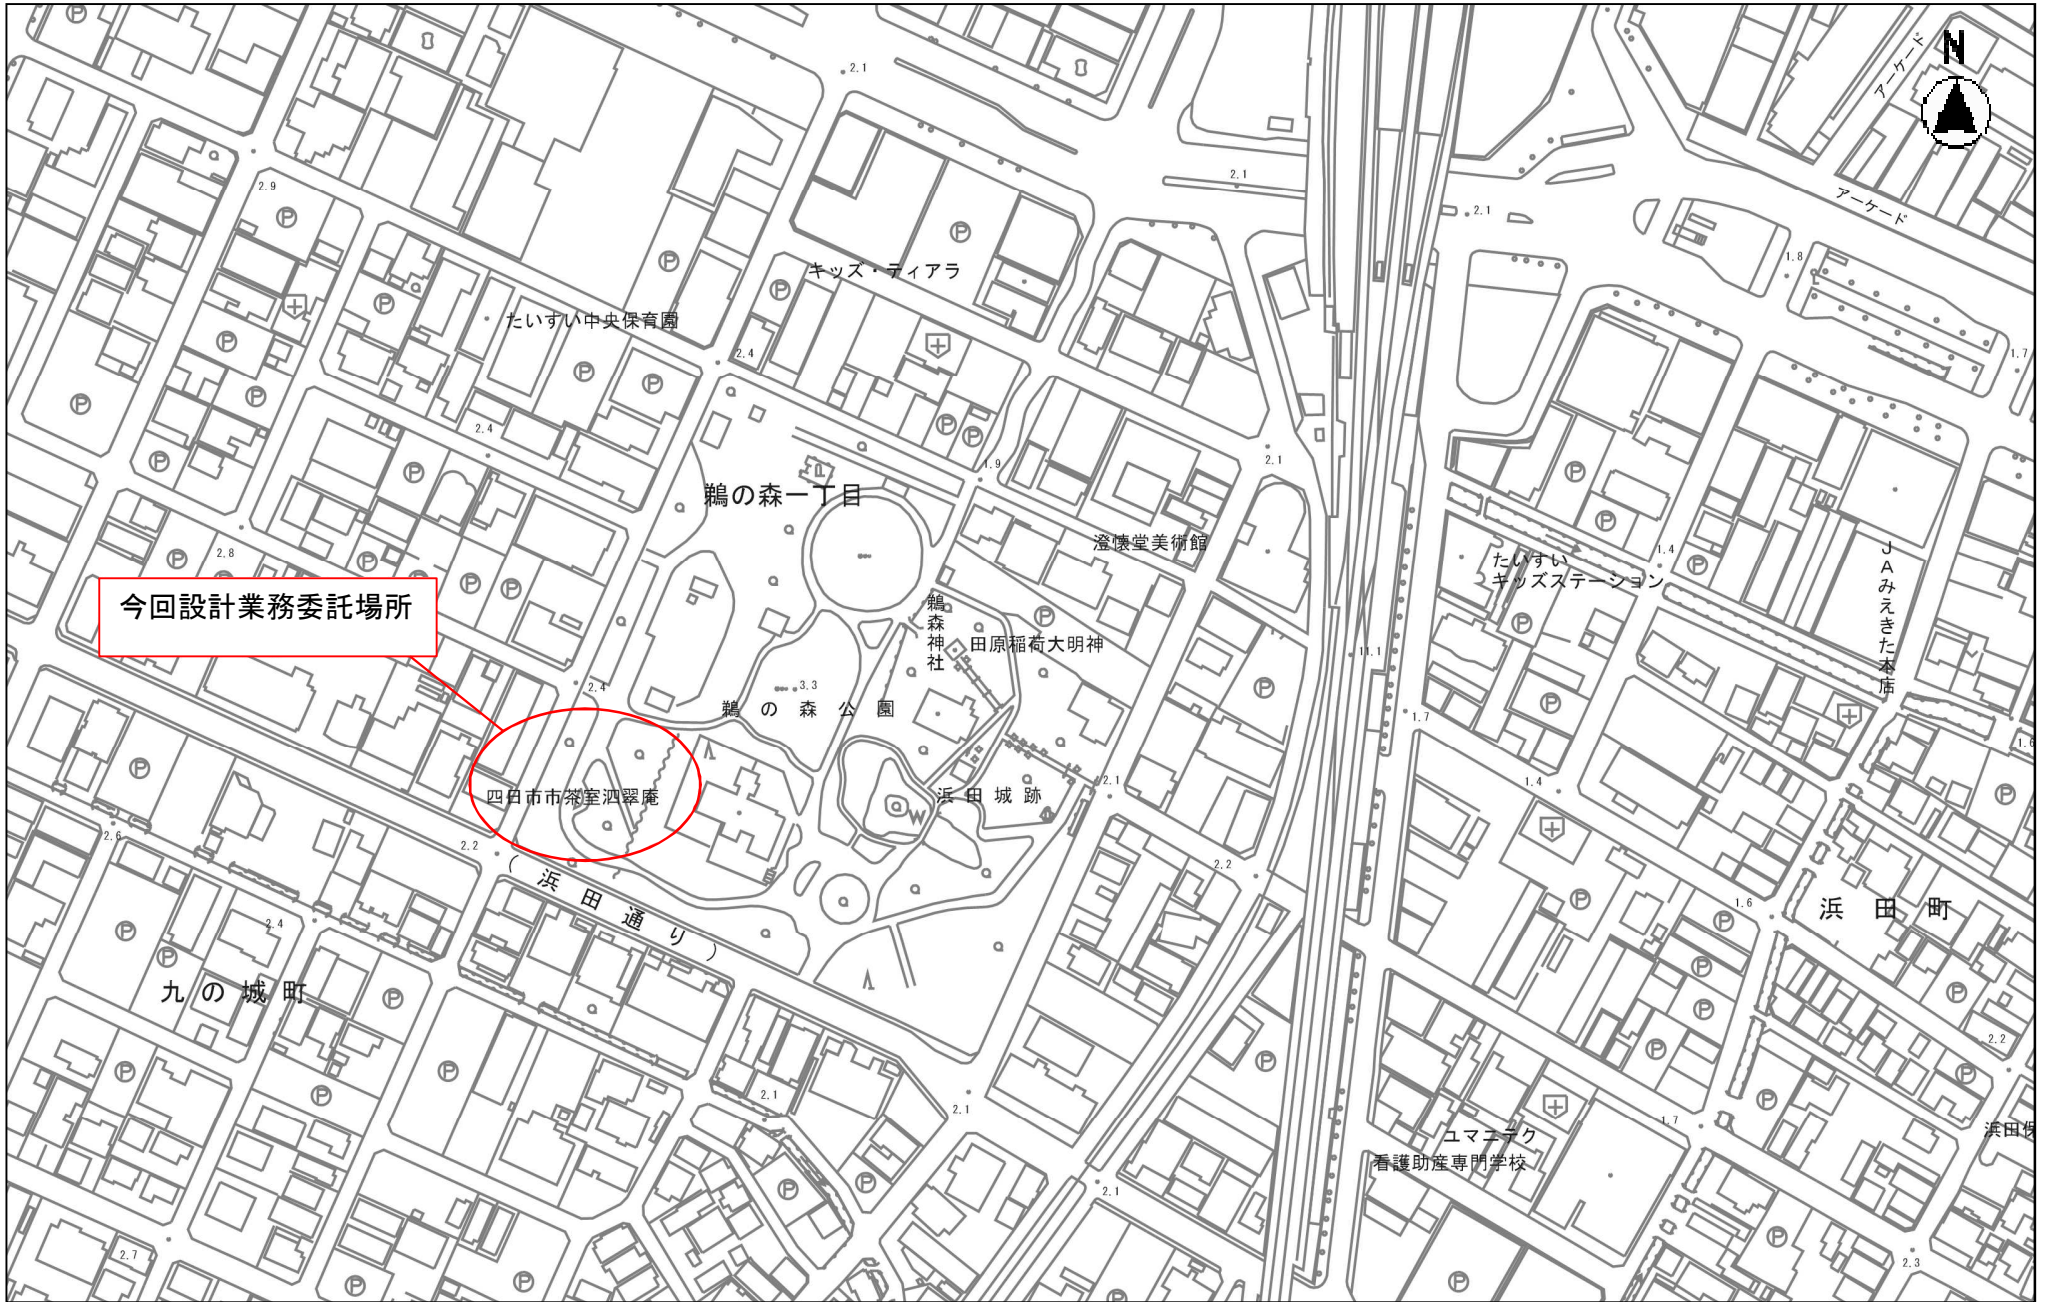

茶室四翠庵

縮尺 1 : 2500
2015100 0 10 20 30 40 50 60 70 80