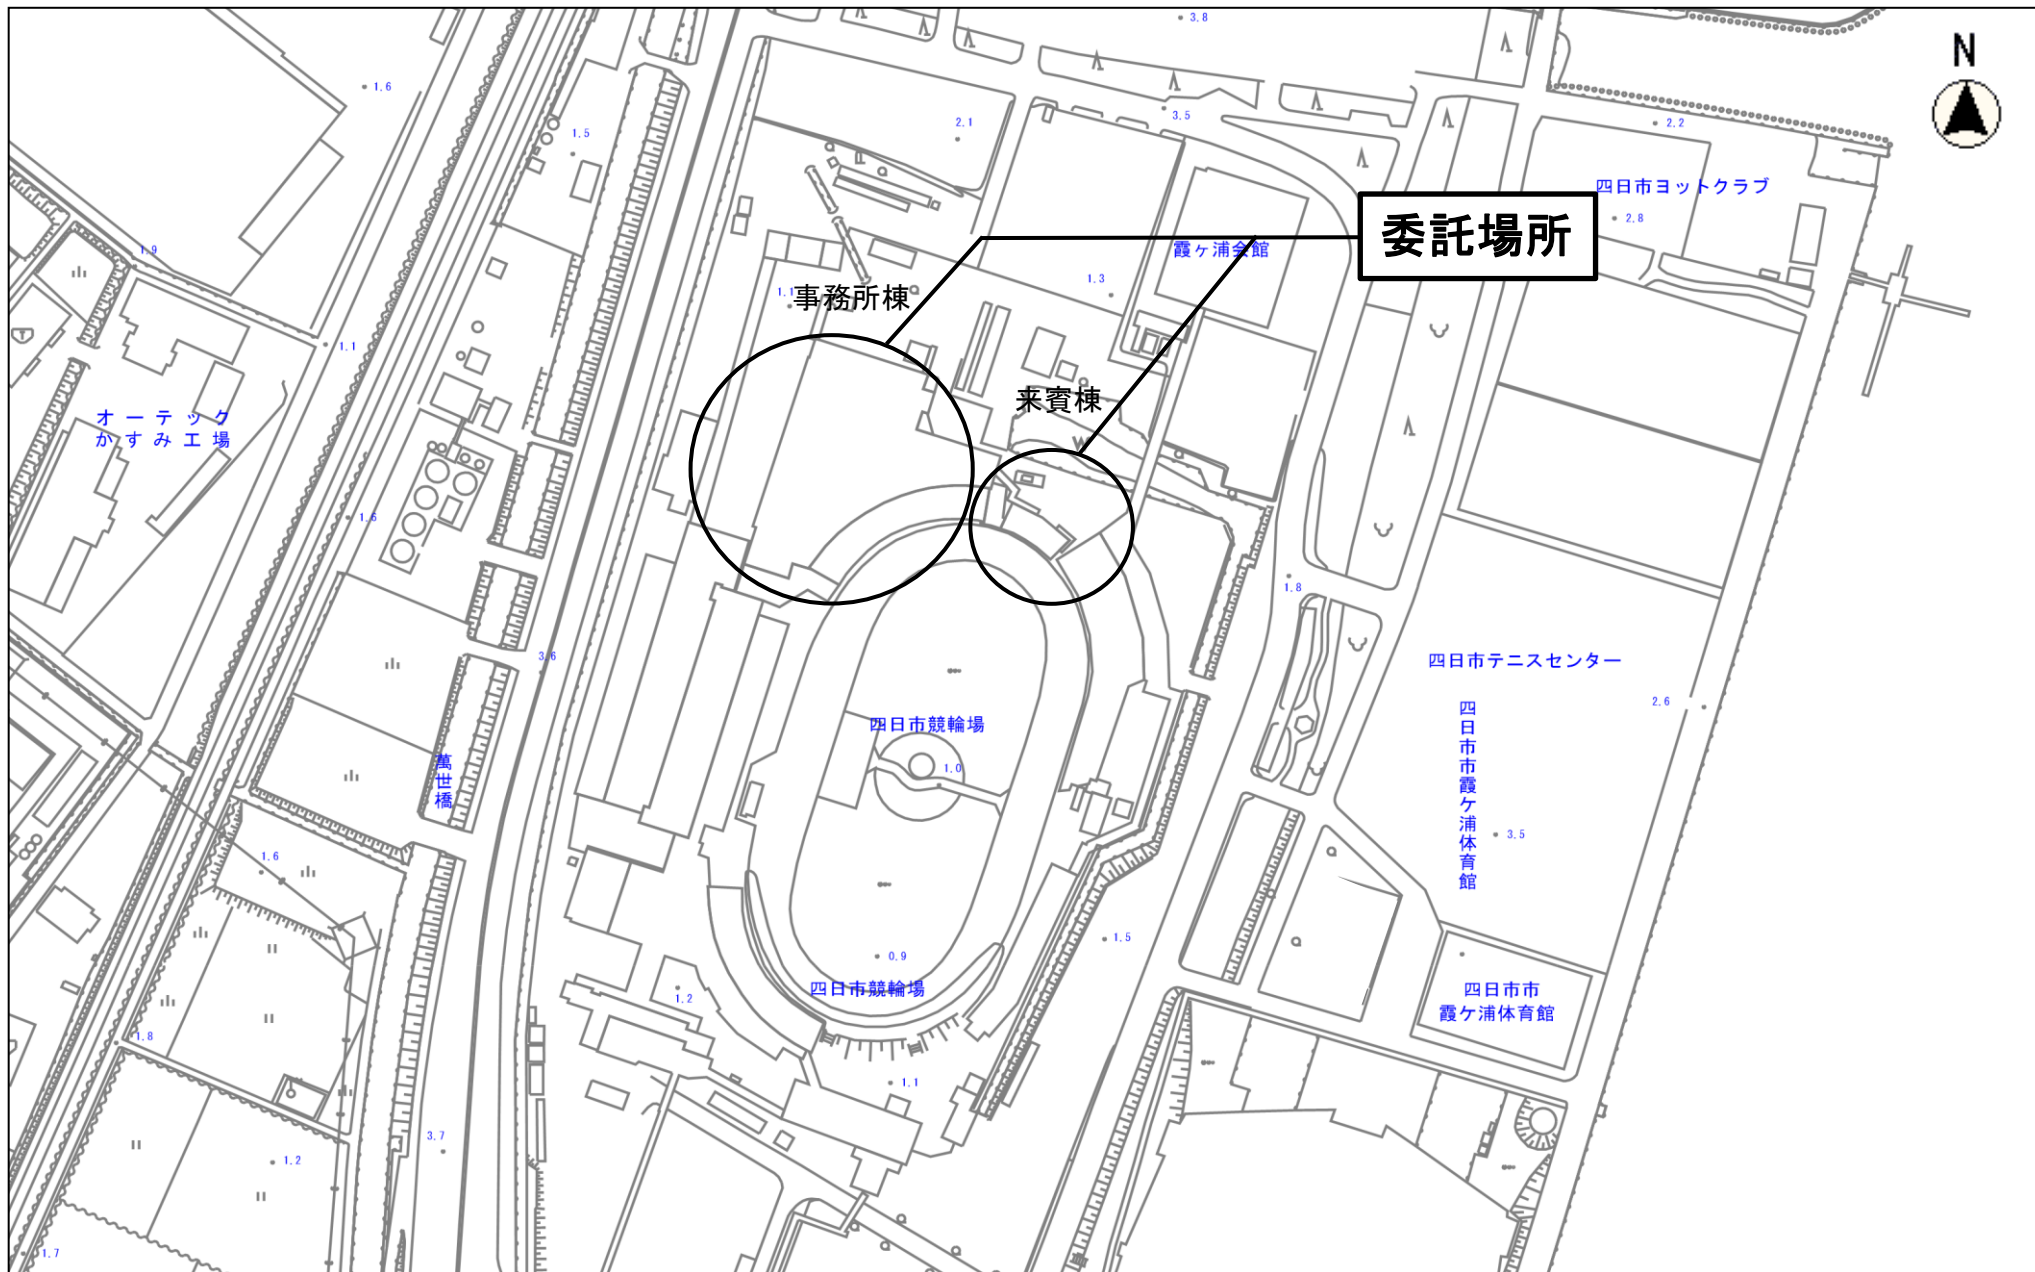

位置図

委託場所

事務所棟

来賓棟

オーテック
かすみ工場

四日市ヨットクラブ

霞ヶ浦会館

四日市テニスセンター

四日市競輪場

四日市市霞ヶ浦体育館

萬世橋

四日市市霞ヶ浦体育館

四日市競輪場

縮尺 1 : 2500

四日市競輪場事務所棟及び来賓棟
外壁改修ほか工事

位置図