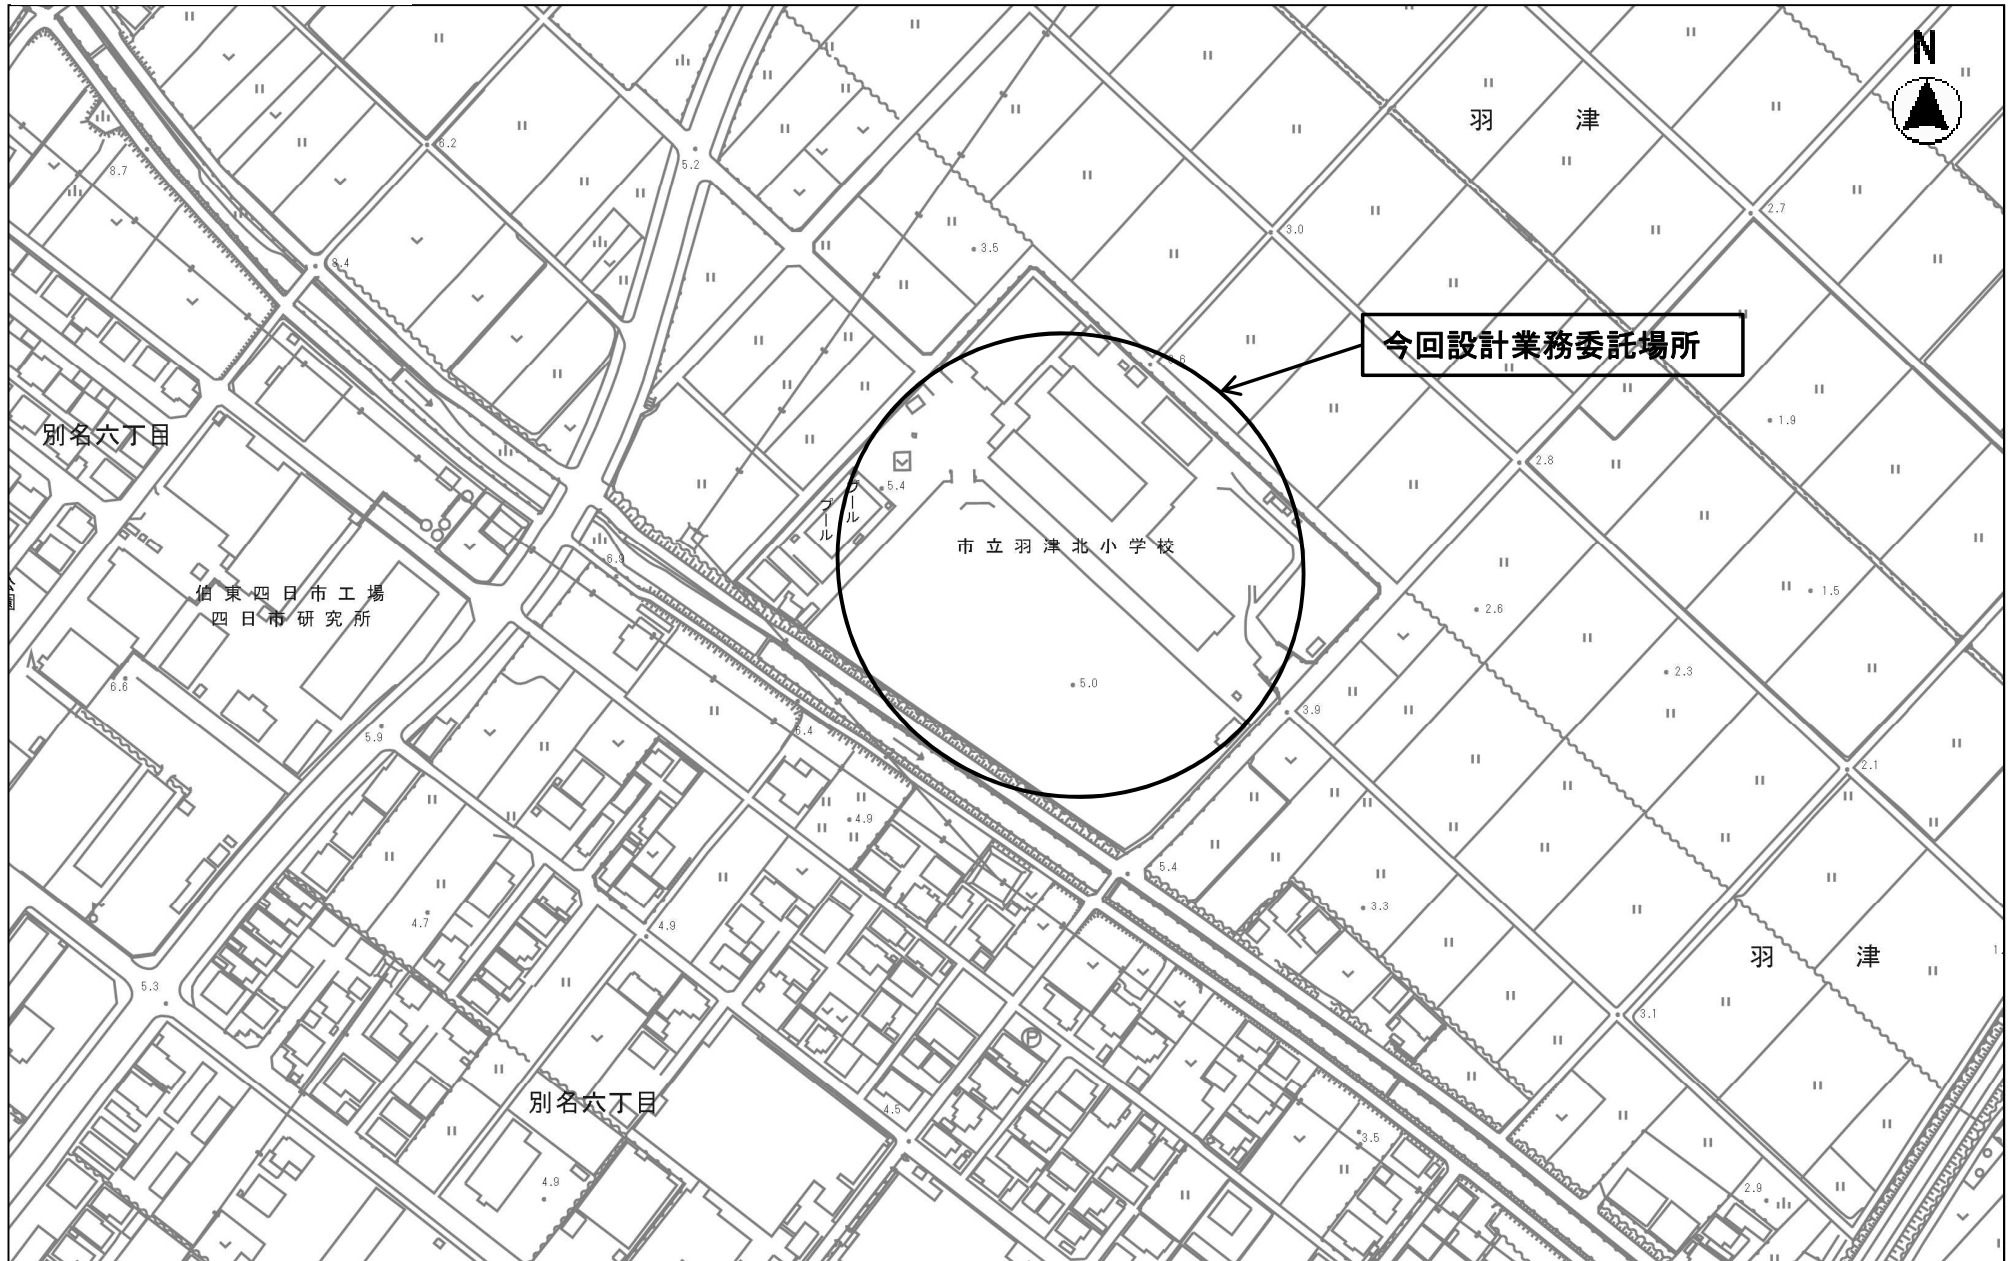

海蔵小学校

縮尺 1 : 2500
2015105 0 10 20 30 40 50 60 70 80

日永小学校

羽津北小学校

縮尺 1 : 2500
0 10 20 30 40 50 60 70 80

桜台小学校

縮尺 1 : 2500
2015105 0 10 20 30 40 50 60 70 80

今回設計業務委託場所

縮尺 1 : 2500
20 30 40 50 60 70 80