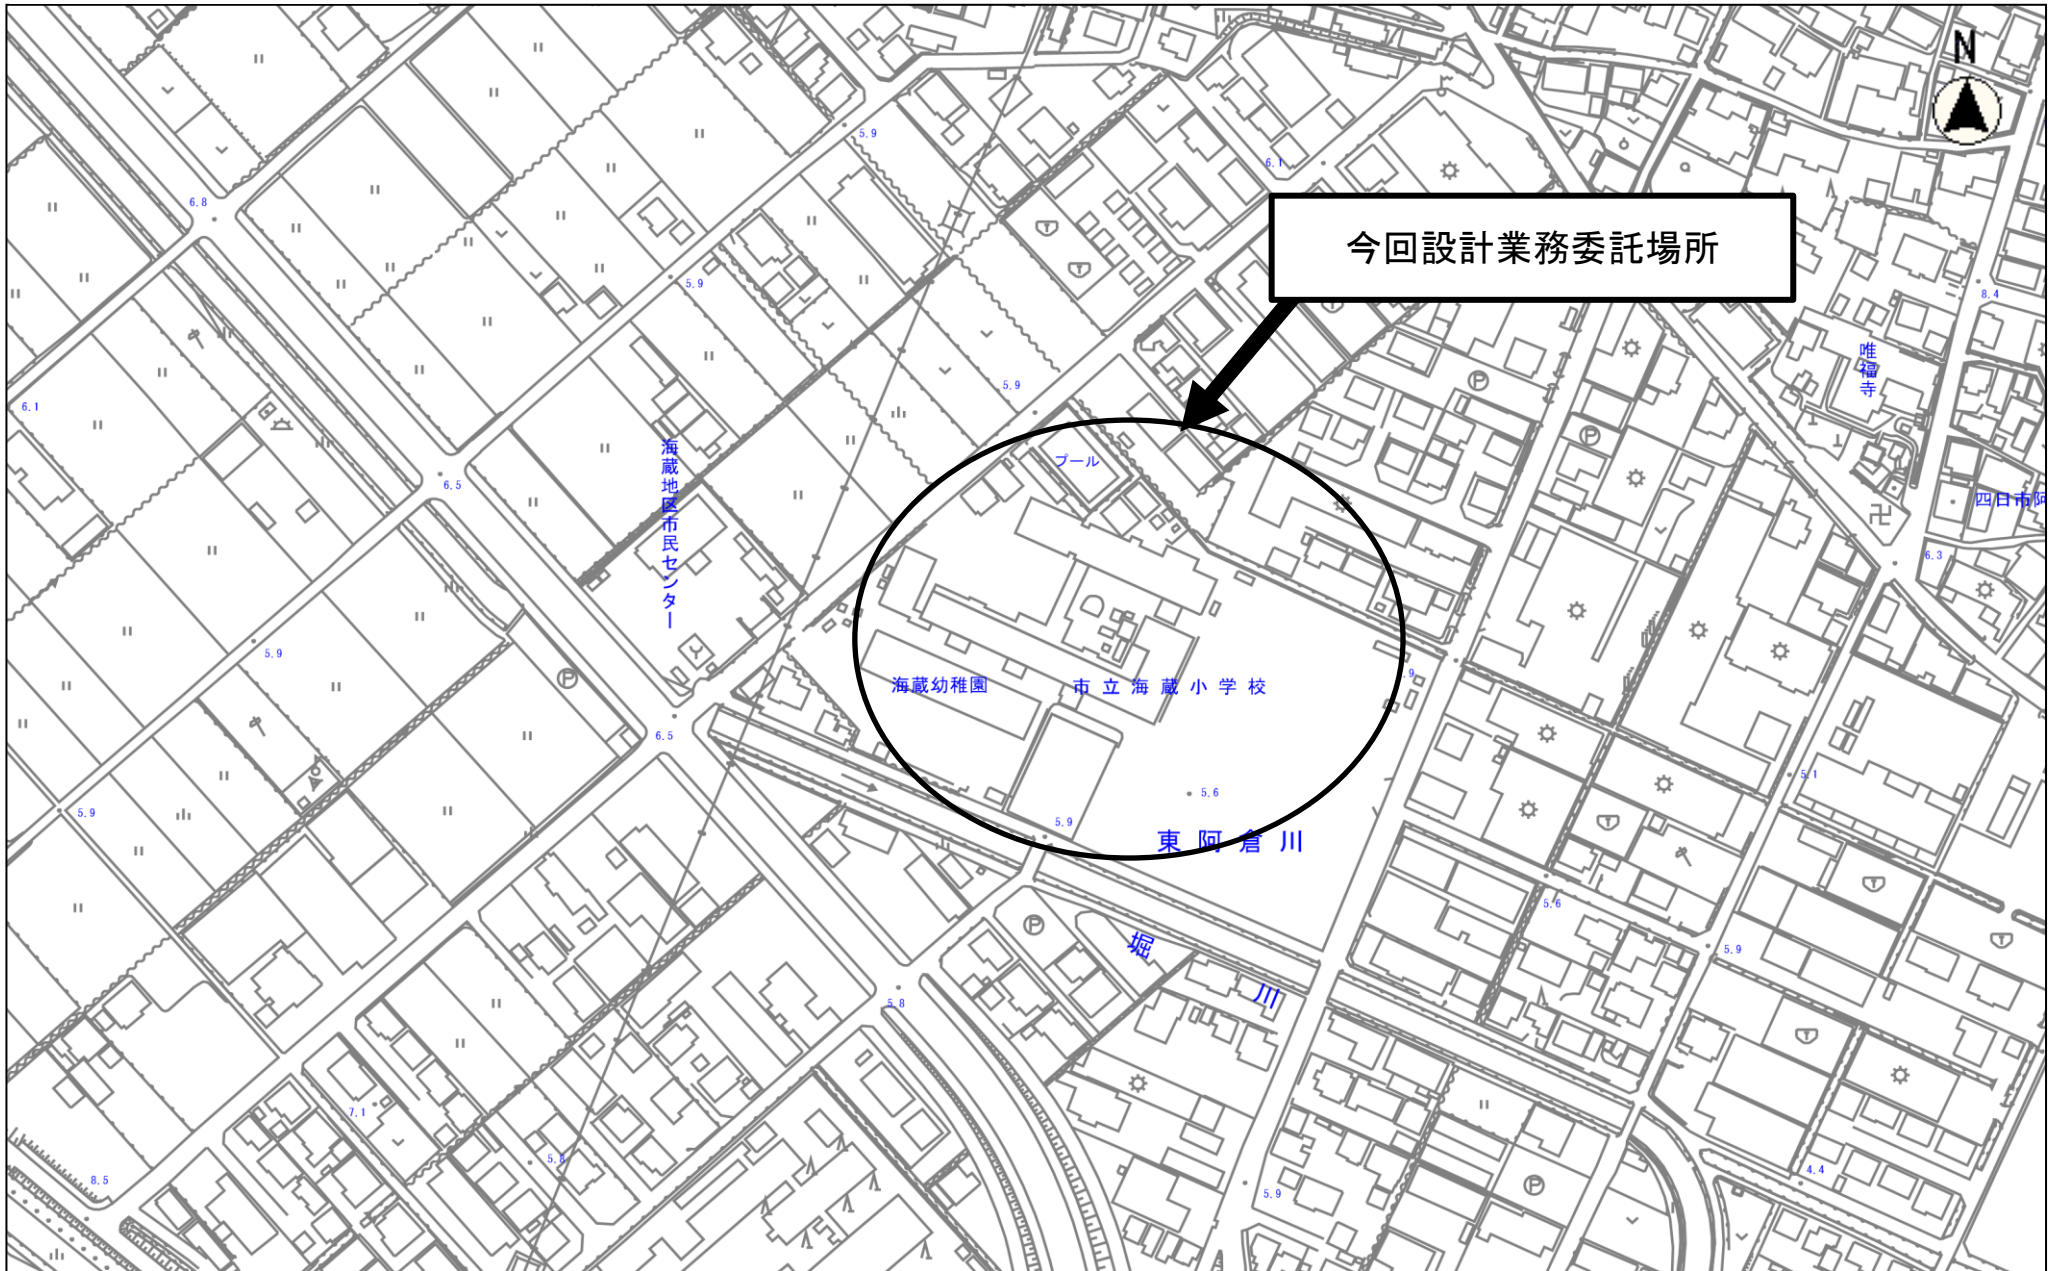

海蔵小学校

縮尺 1 : 2500
2015105 0 10 20 30 40 50 60 70 80

日永小学校

羽津北小学校

縮尺 1 : 2500
0 10 20 30 40 50 60 70 80

桜台小学校

縮尺 1 : 2500
2015105 0 10 20 30 40 50 60 70 80

今回設計業務委託場所

縮尺 1 : 2500
20 30 40 50 60 70 80