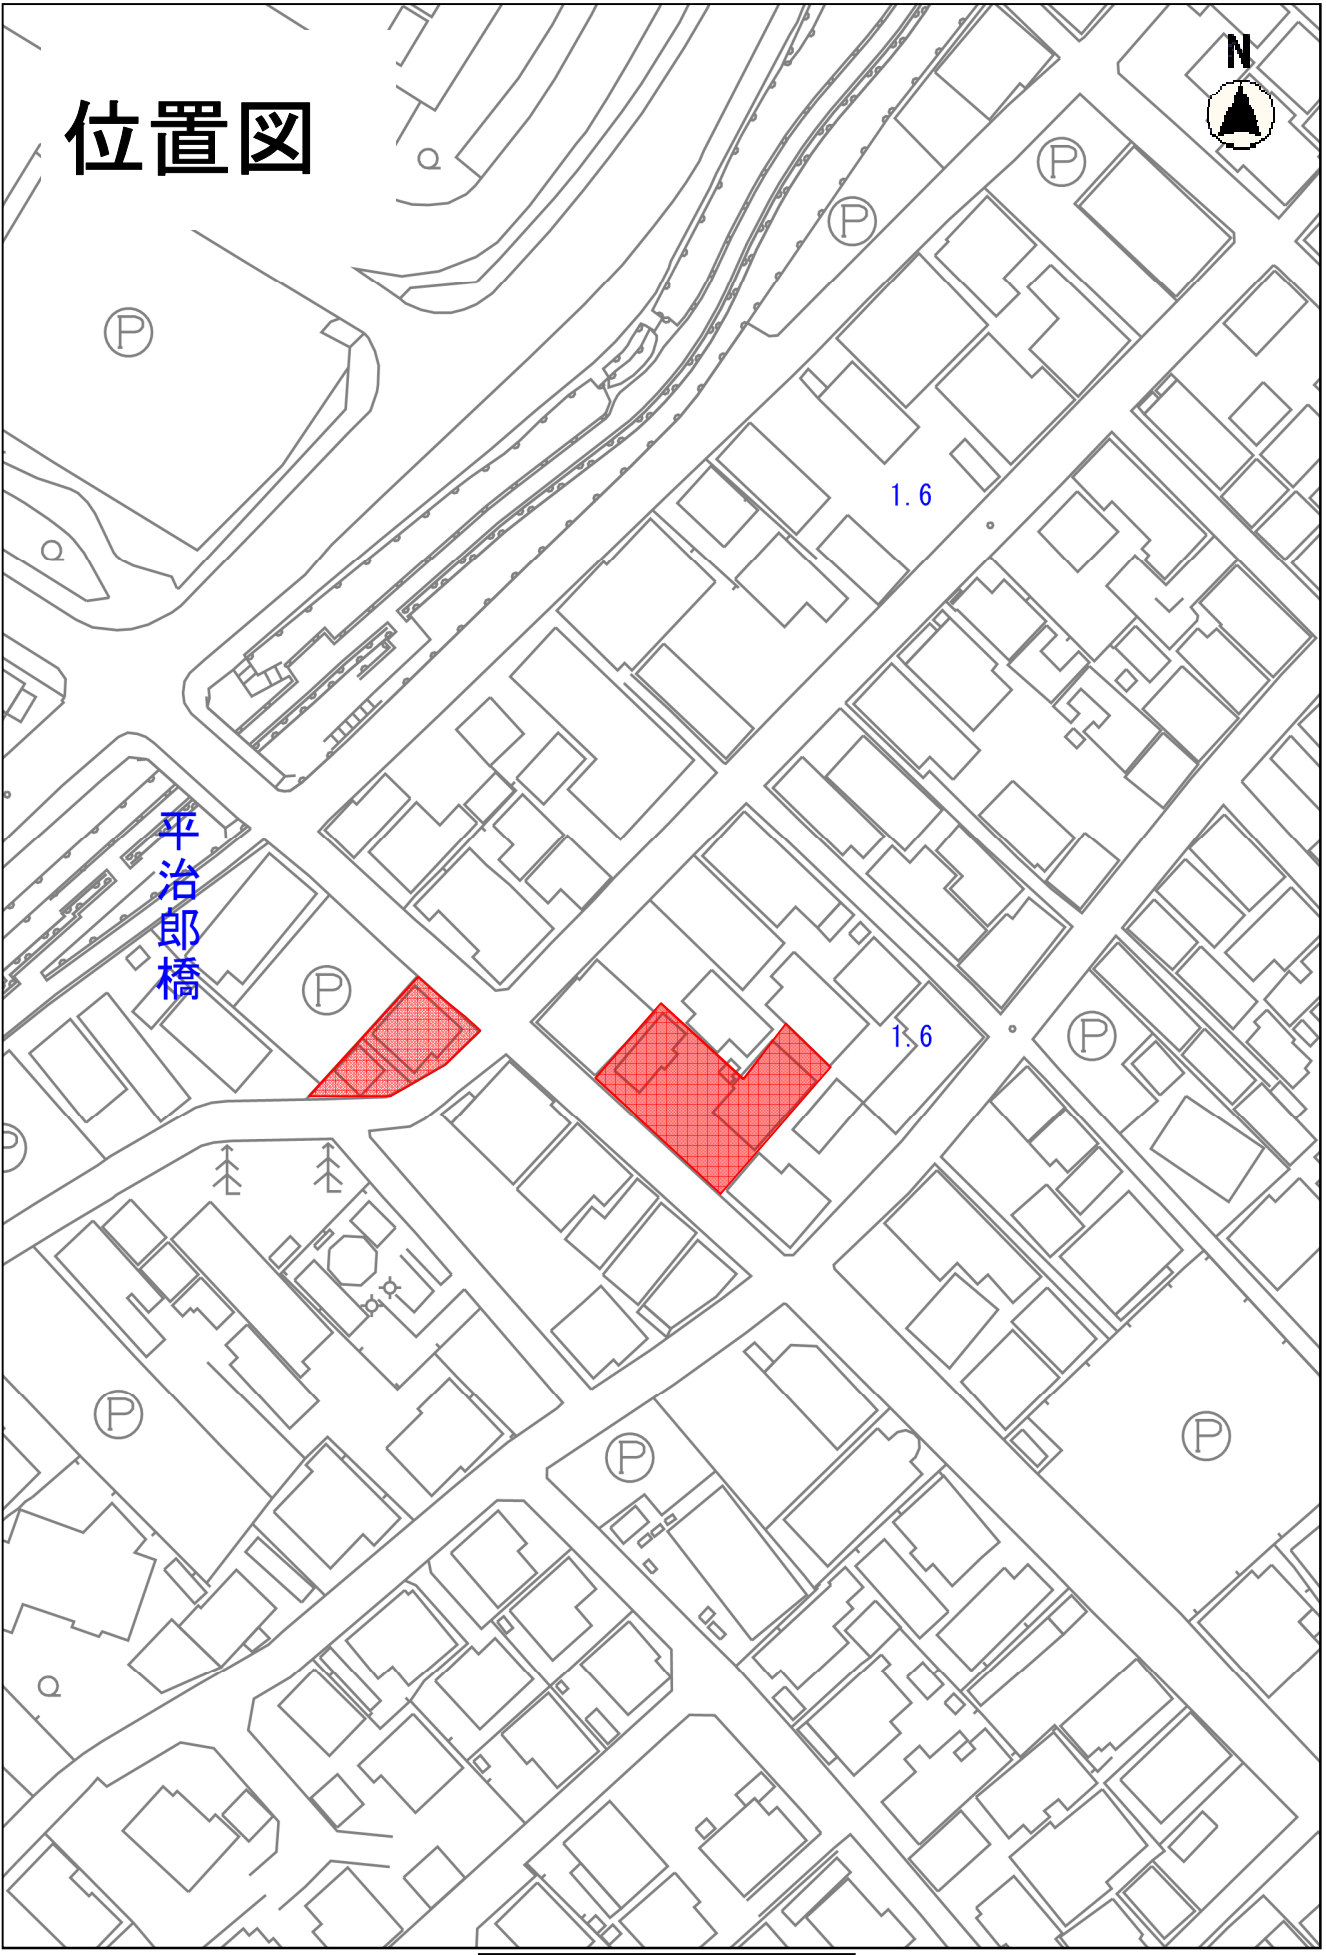

# 位置図

縮尺 1 : 1000