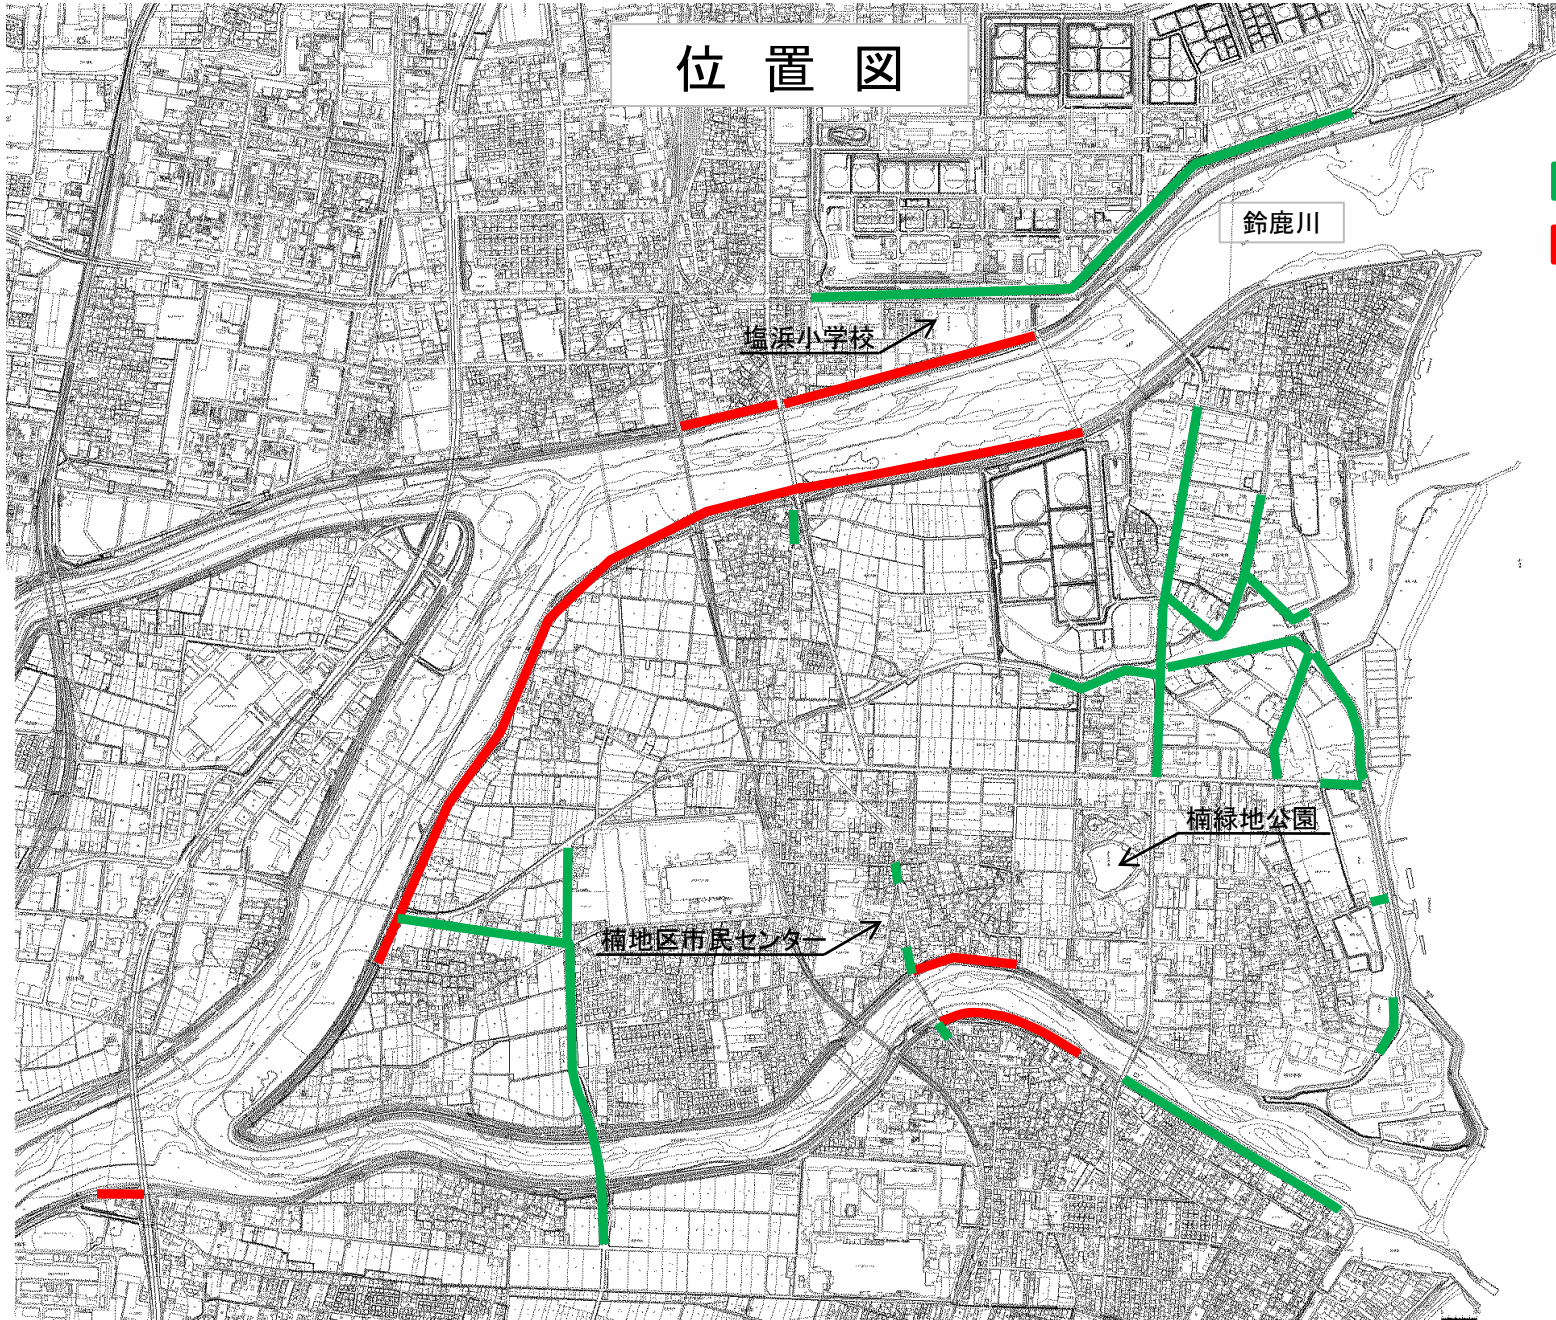

位置図

鈴鹿川

塩浜小学校

楠緑地公園

楠地区市民センター

- 1回刈
- 2回刈

1回刈

施工箇所