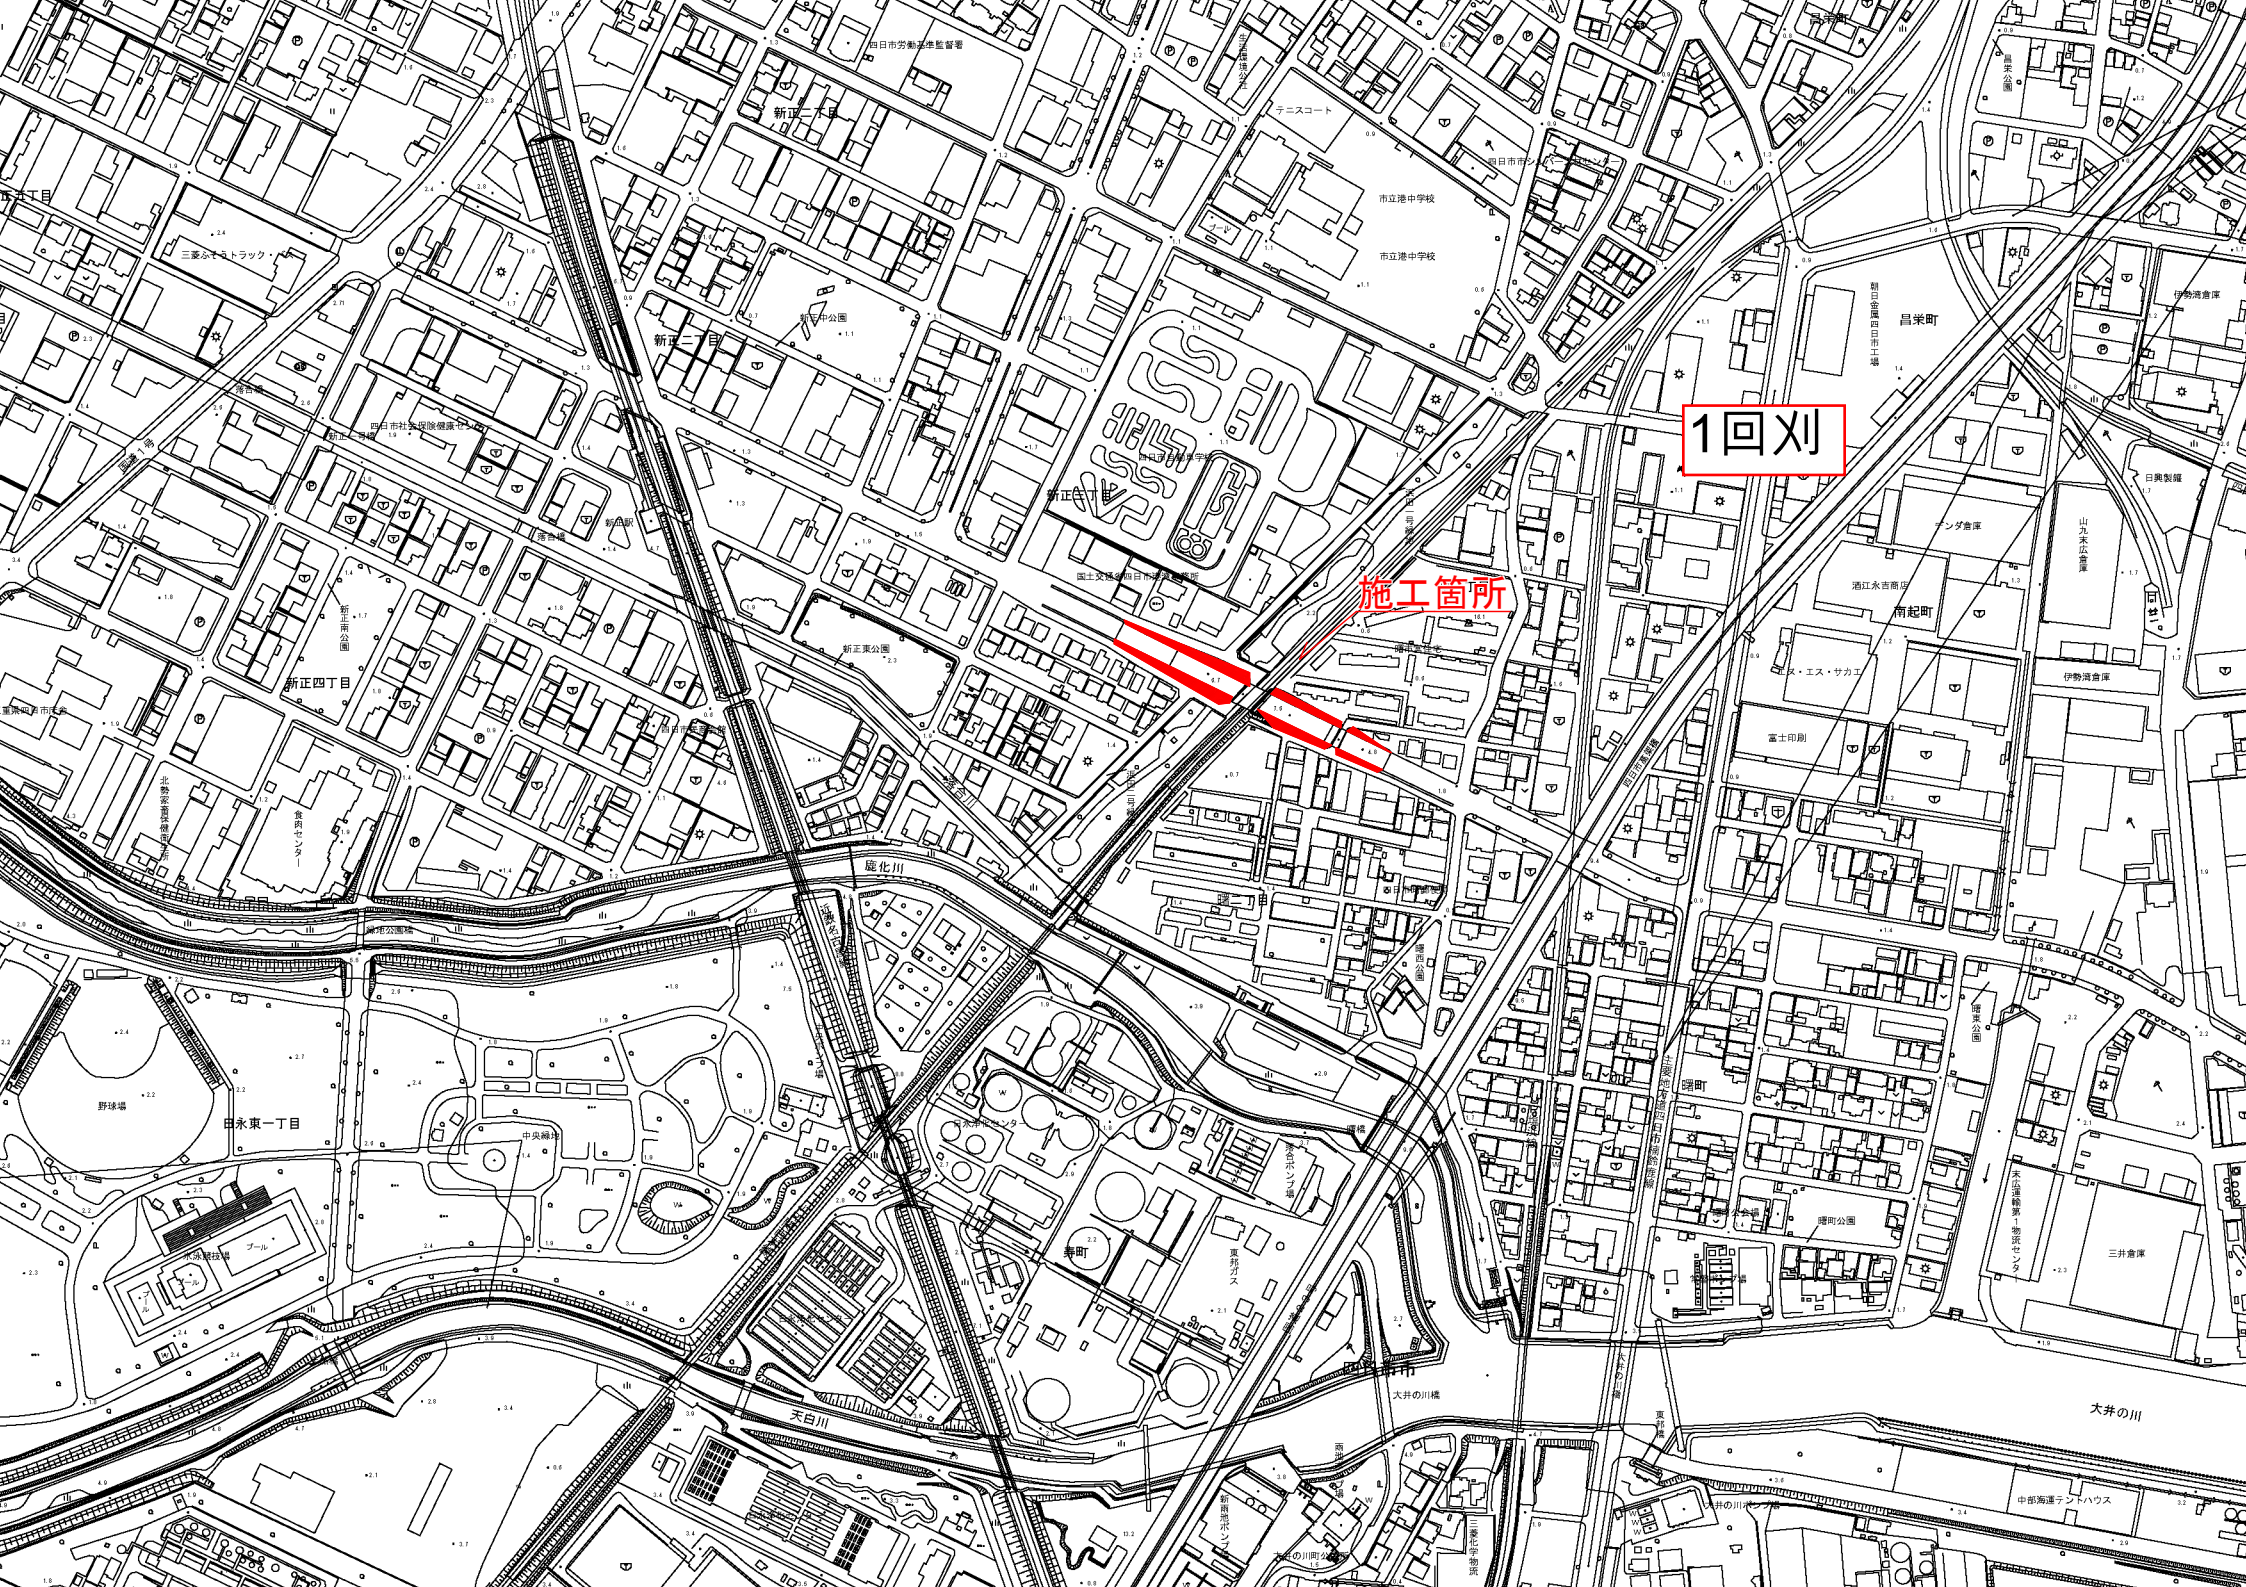

位置図

鈴鹿川

塩浜小学校

楠緑地公園

楠地区市民センター

- 1回刈
- 2回刈

1回刈

施工箇所