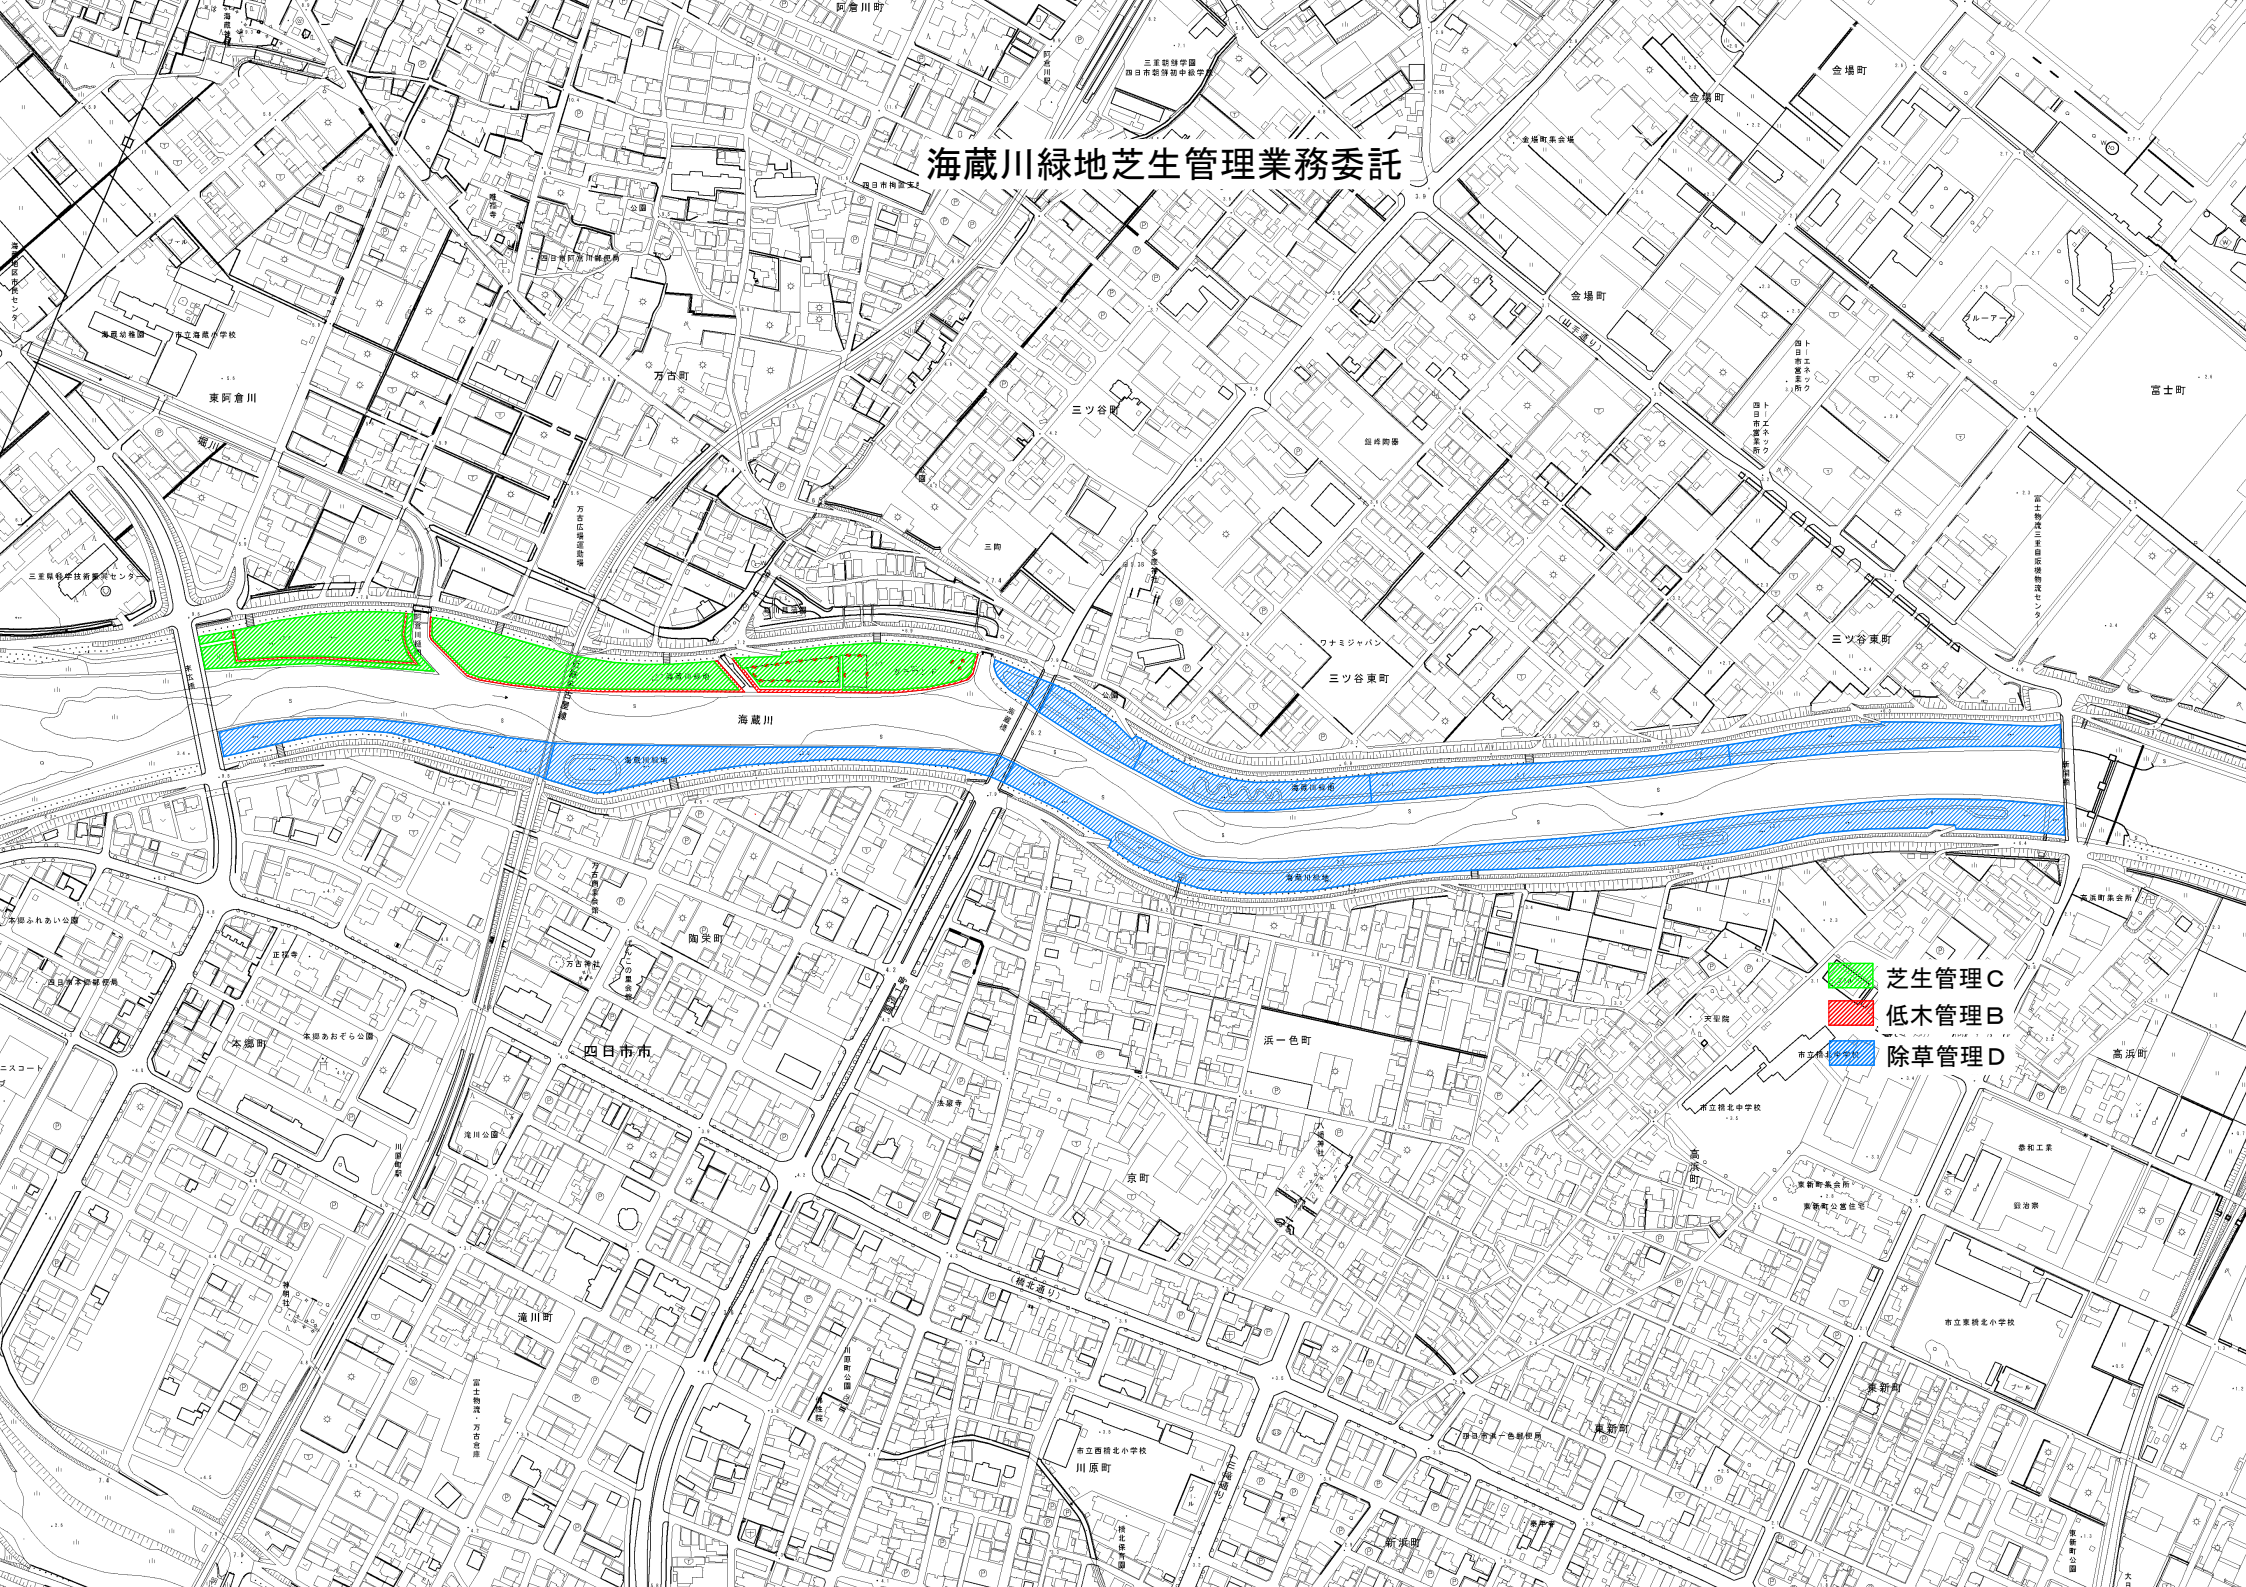

海蔵川緑地芝生管理業務委託

- 芝生管理C
- 低木管理B
- 除草管理D