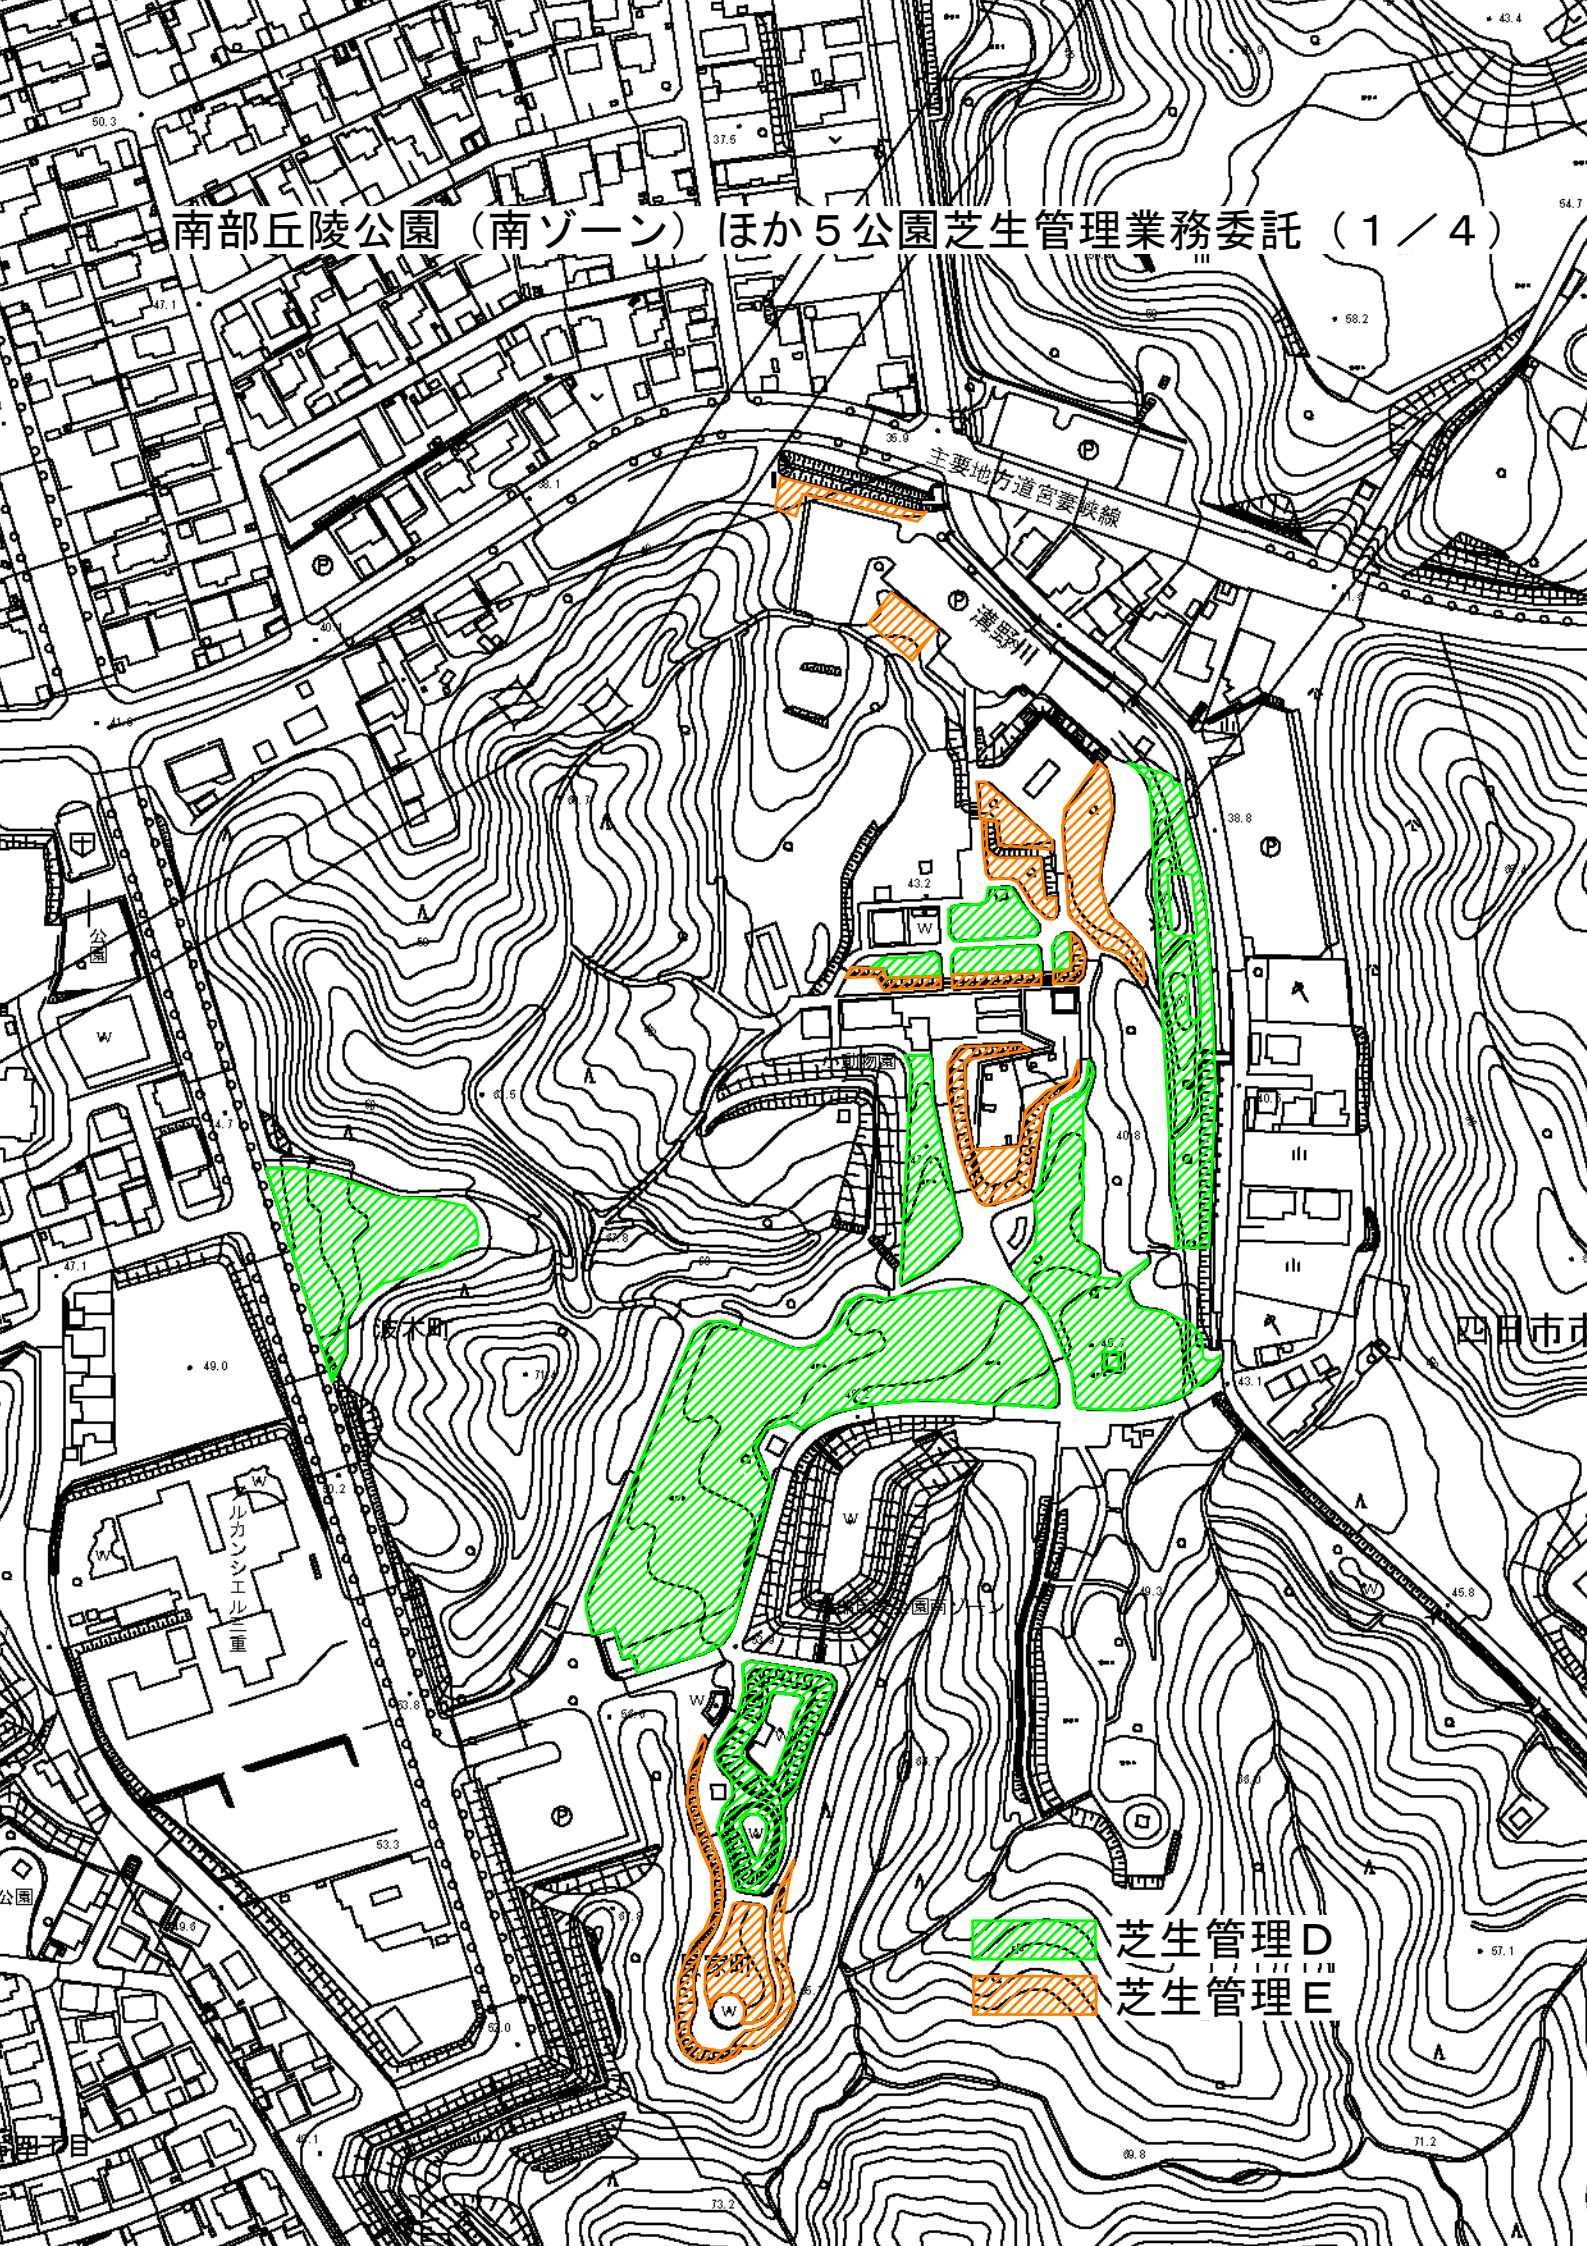

南部丘陵公園（南ゾーン）ほか5公園芝生管理業務委託（1 / 4）

芝生管理D
芝生管理E

南部丘陵公園（南ゾーン）ほか5公園芝生管理業務委託（2/4）

平谷溜池

南部丘陵公園（南ゾーン）ほか5公園芝生管理業務委託（2/4）

光風台公園

コスモ西公園

コスモ緑地

コスモ東公園

東日野町

東日野町

除草管理D