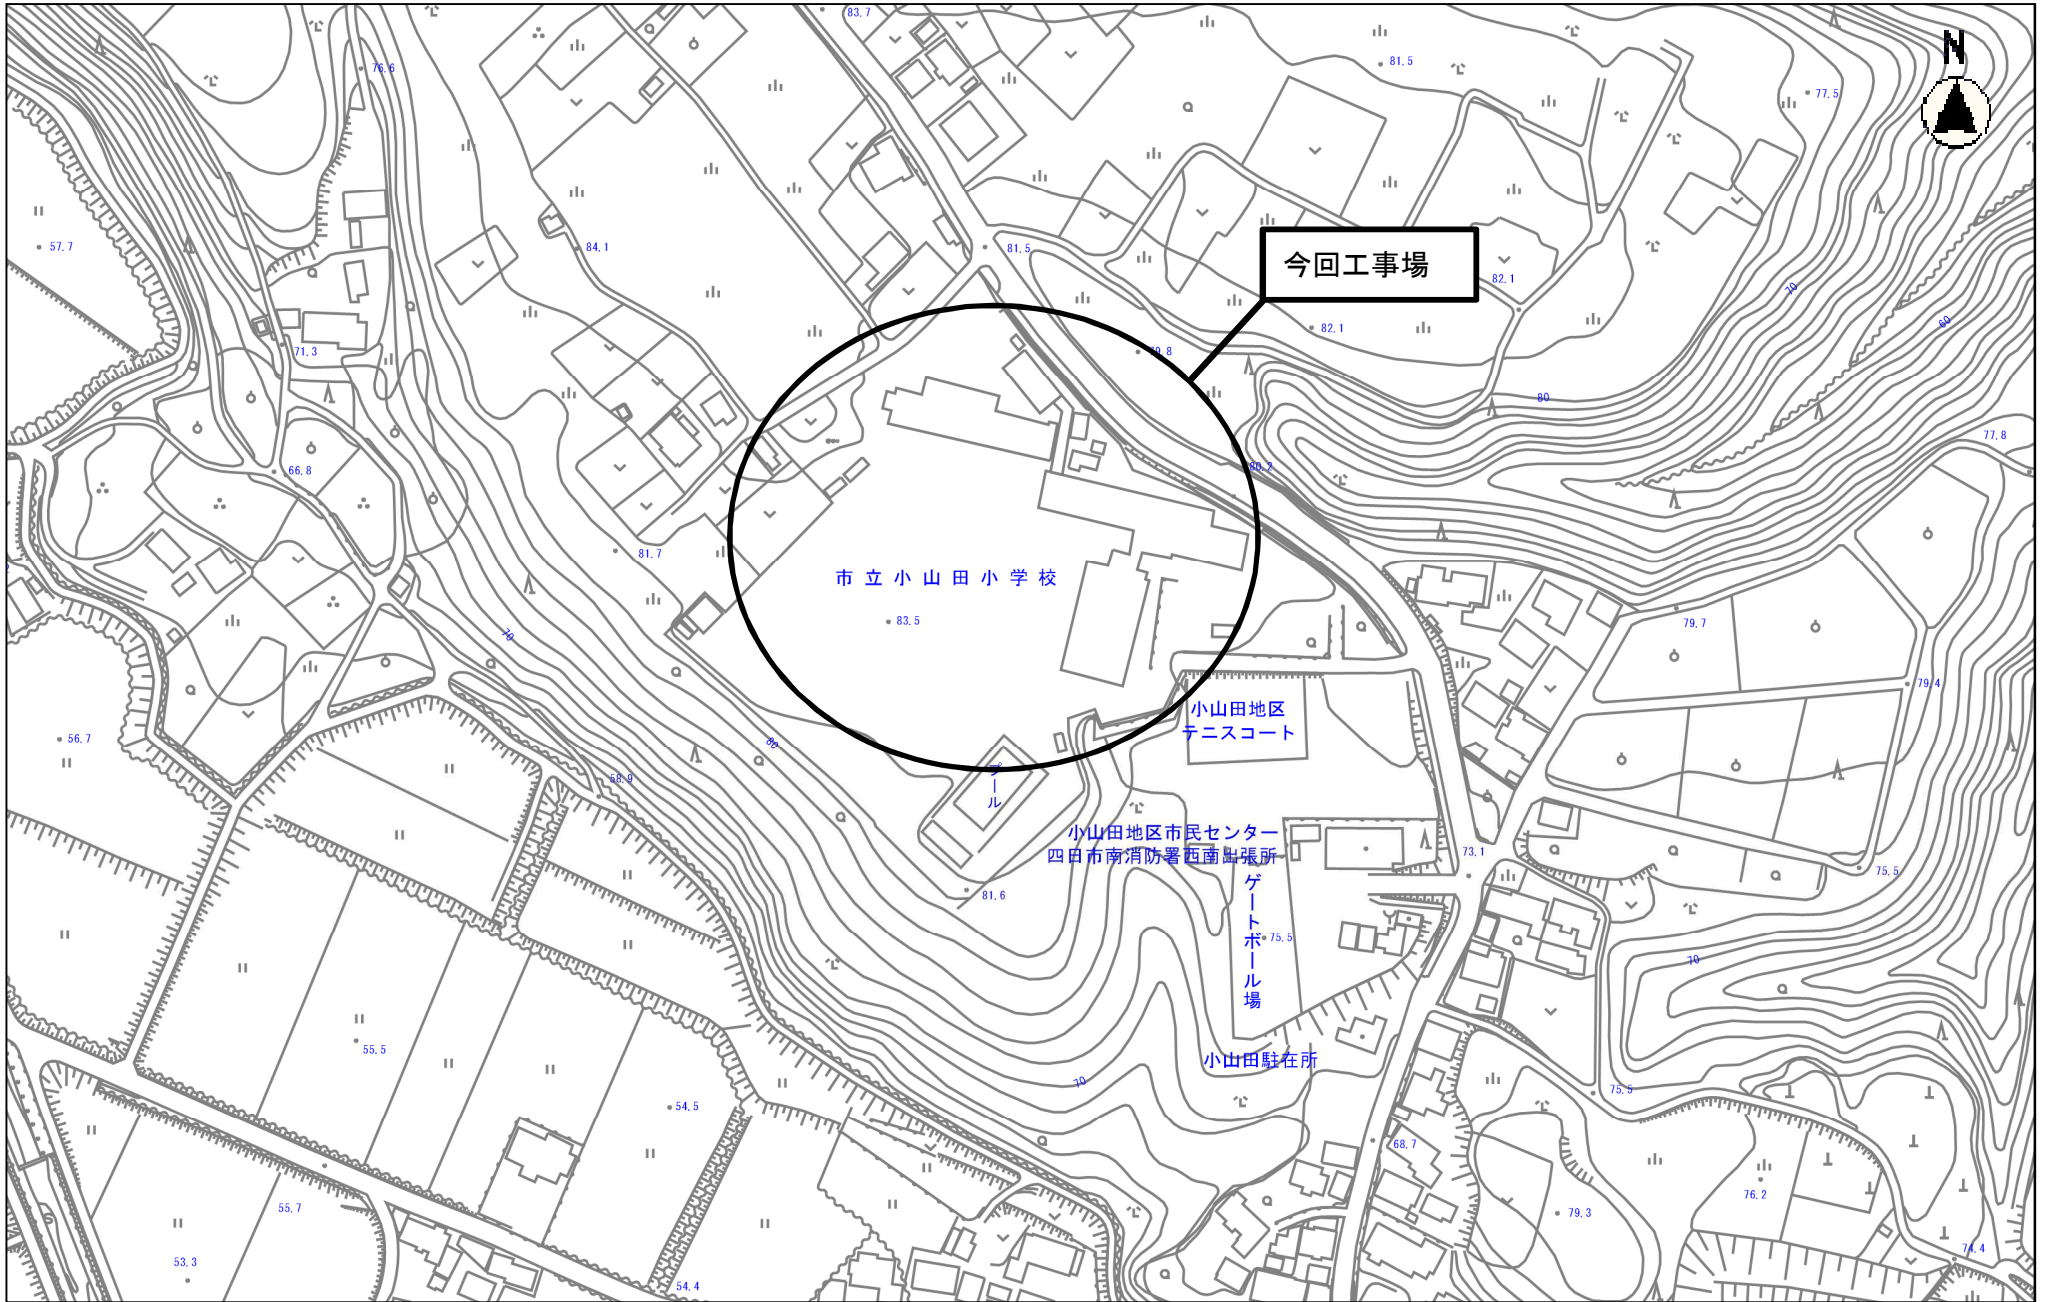

小山田小学校

縮尺 1 : 2500
2015105 0 10 20 30 40 50 60 70 80