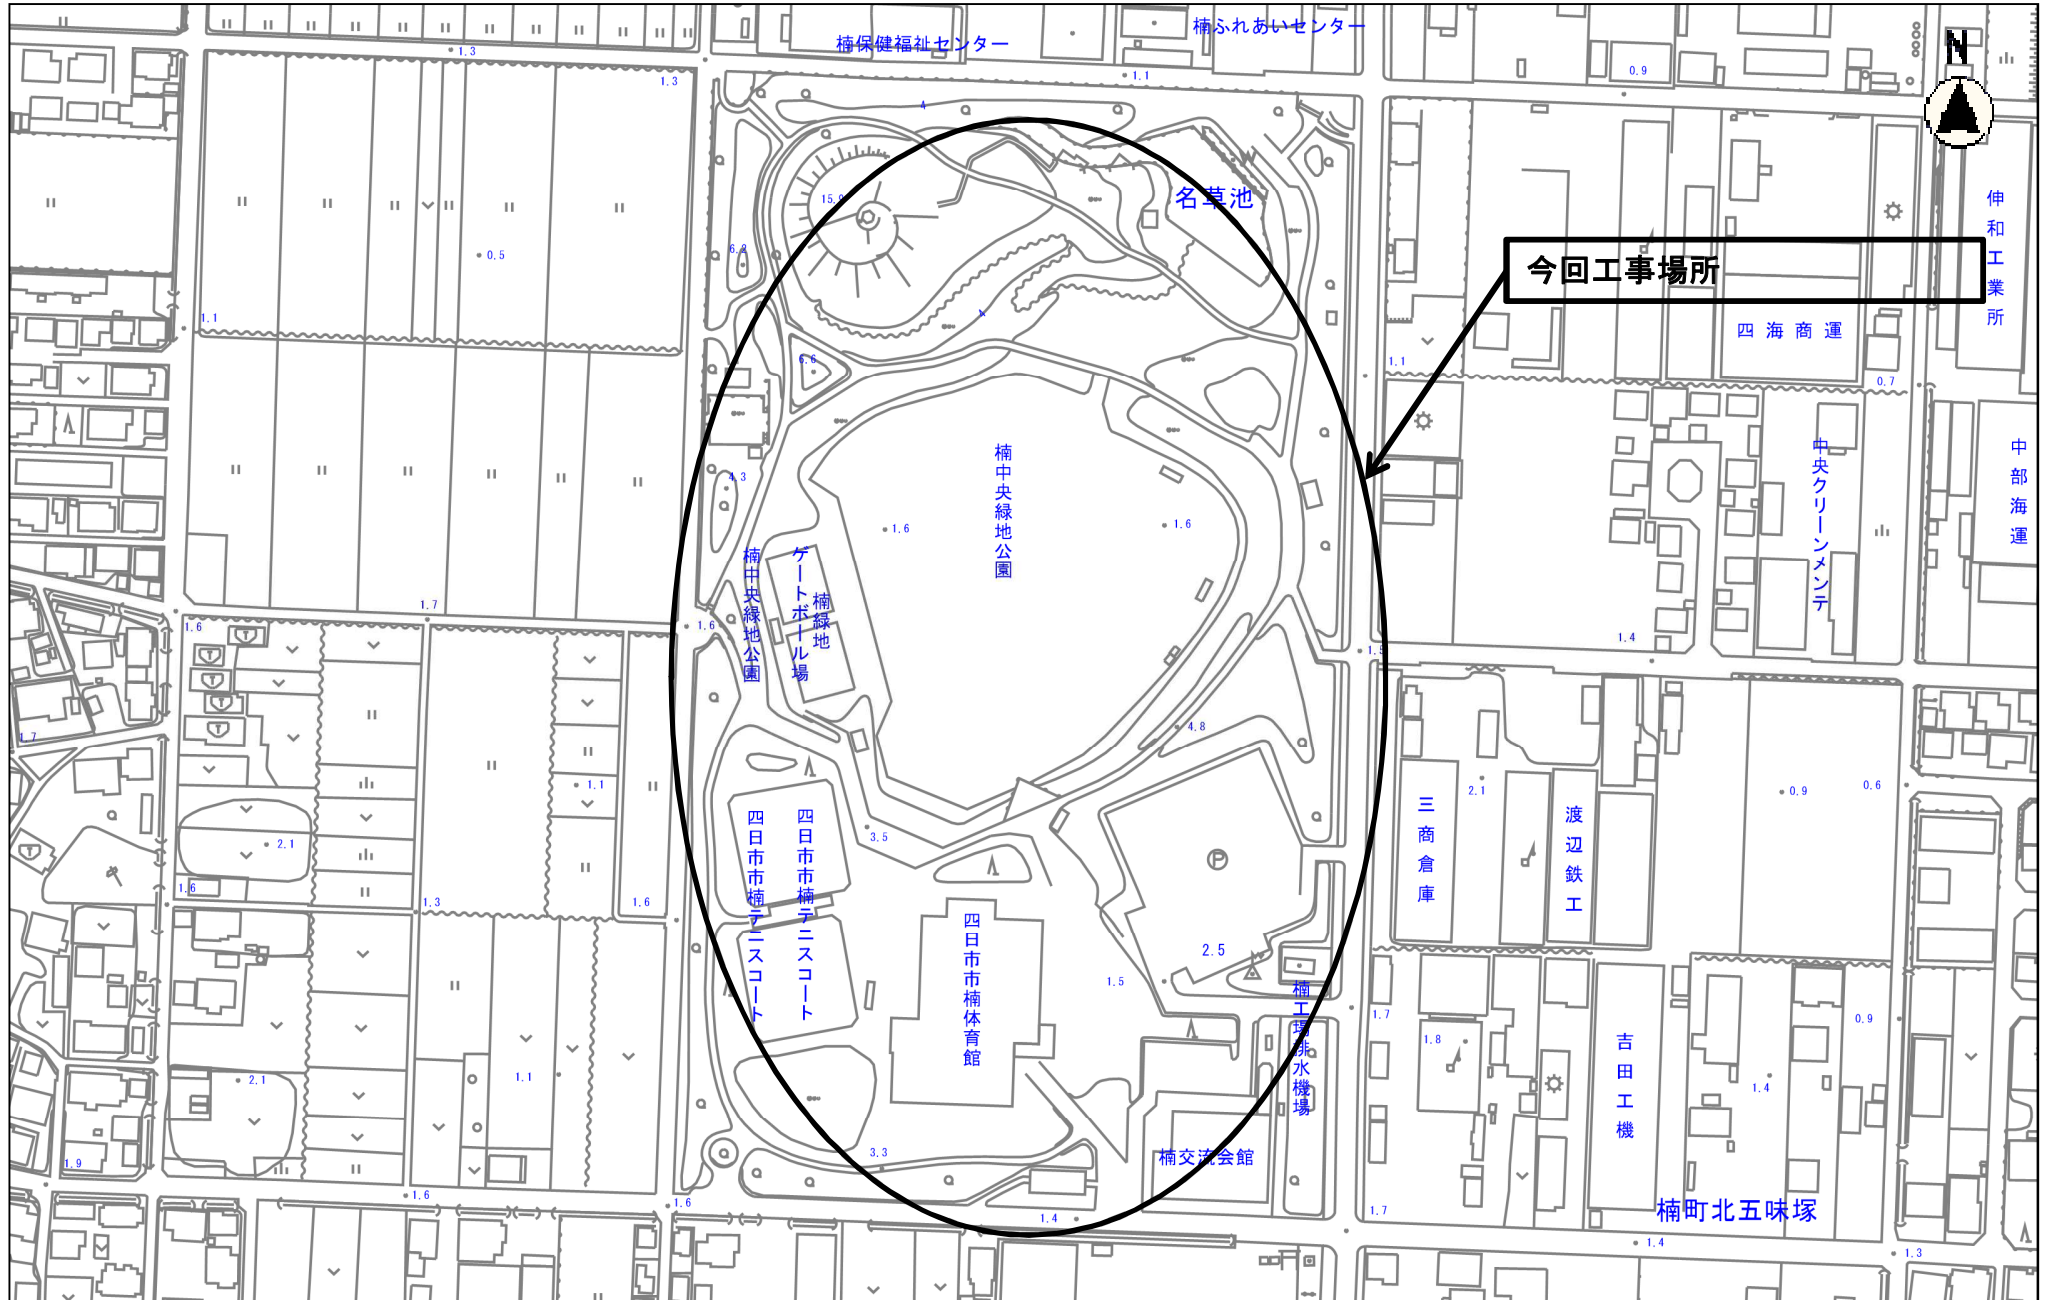

# 楠体育館 位置図

縮尺 1 : 2500  
2015105 0 10 20 30 40 50 60 70 80