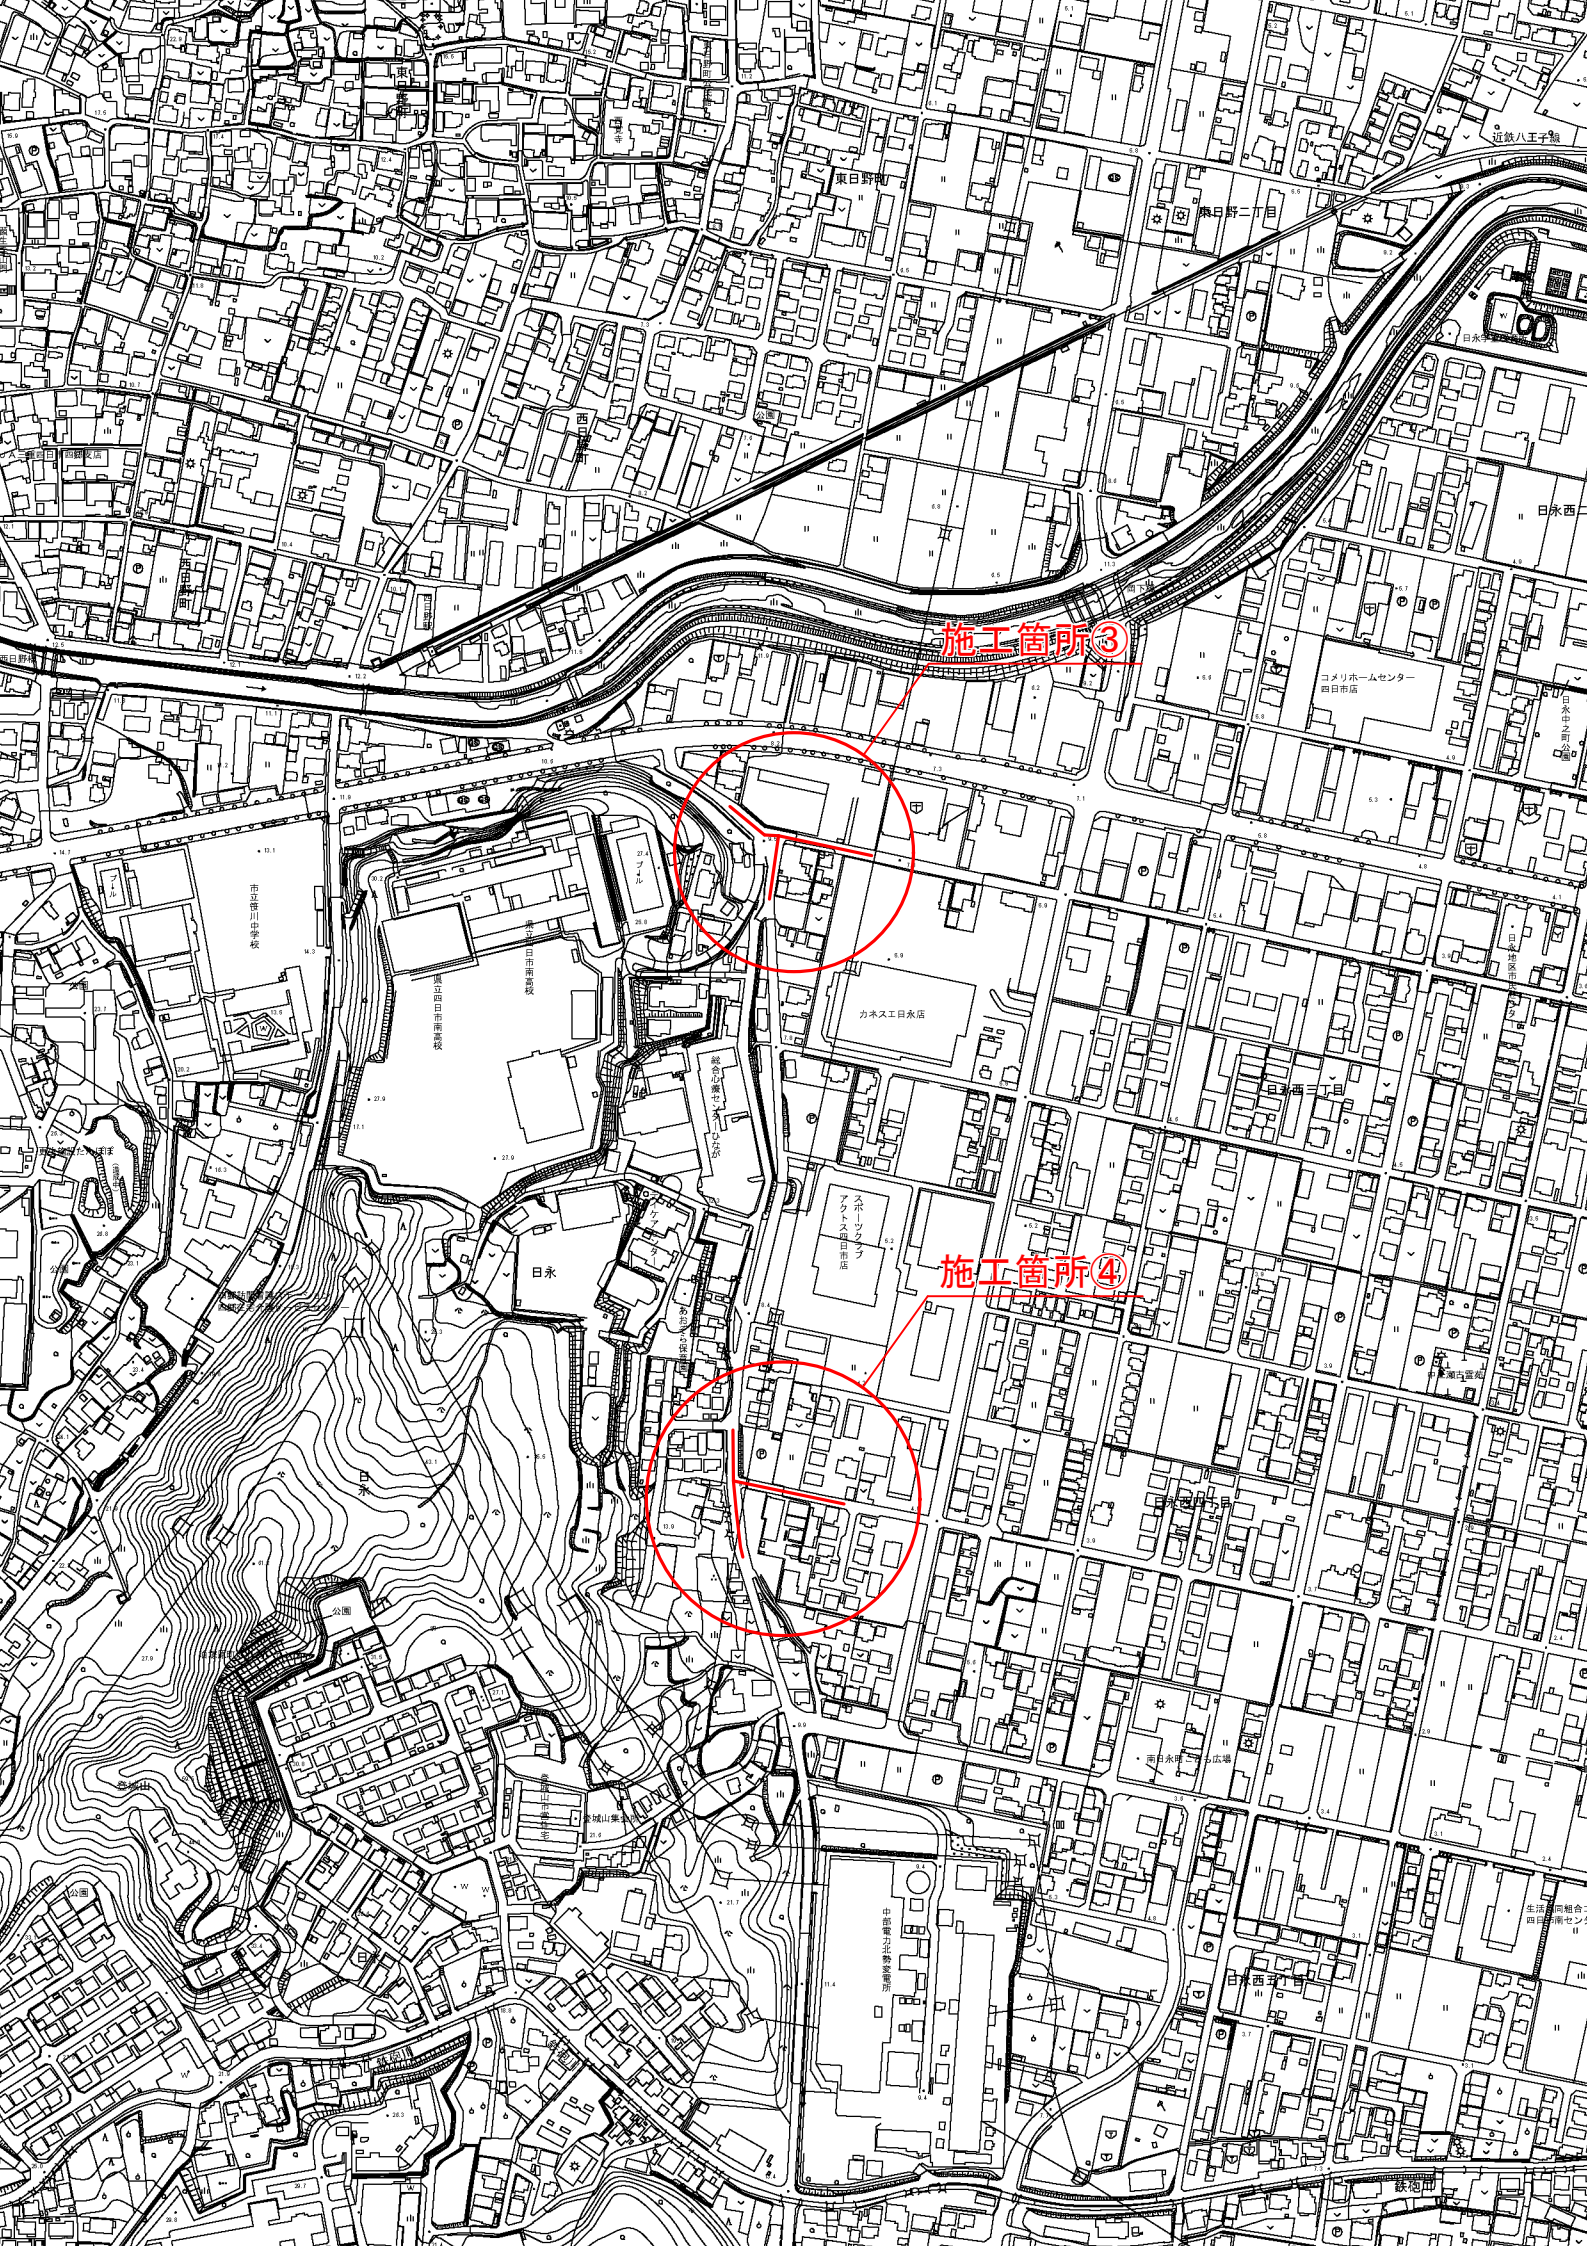

施工箇所①

施工箇所②

日永西一丁目

四日市市

市立日永小学校

日永四丁目

カヨーショッピングセンター
ジャスコカヨー一店

日永東三丁目