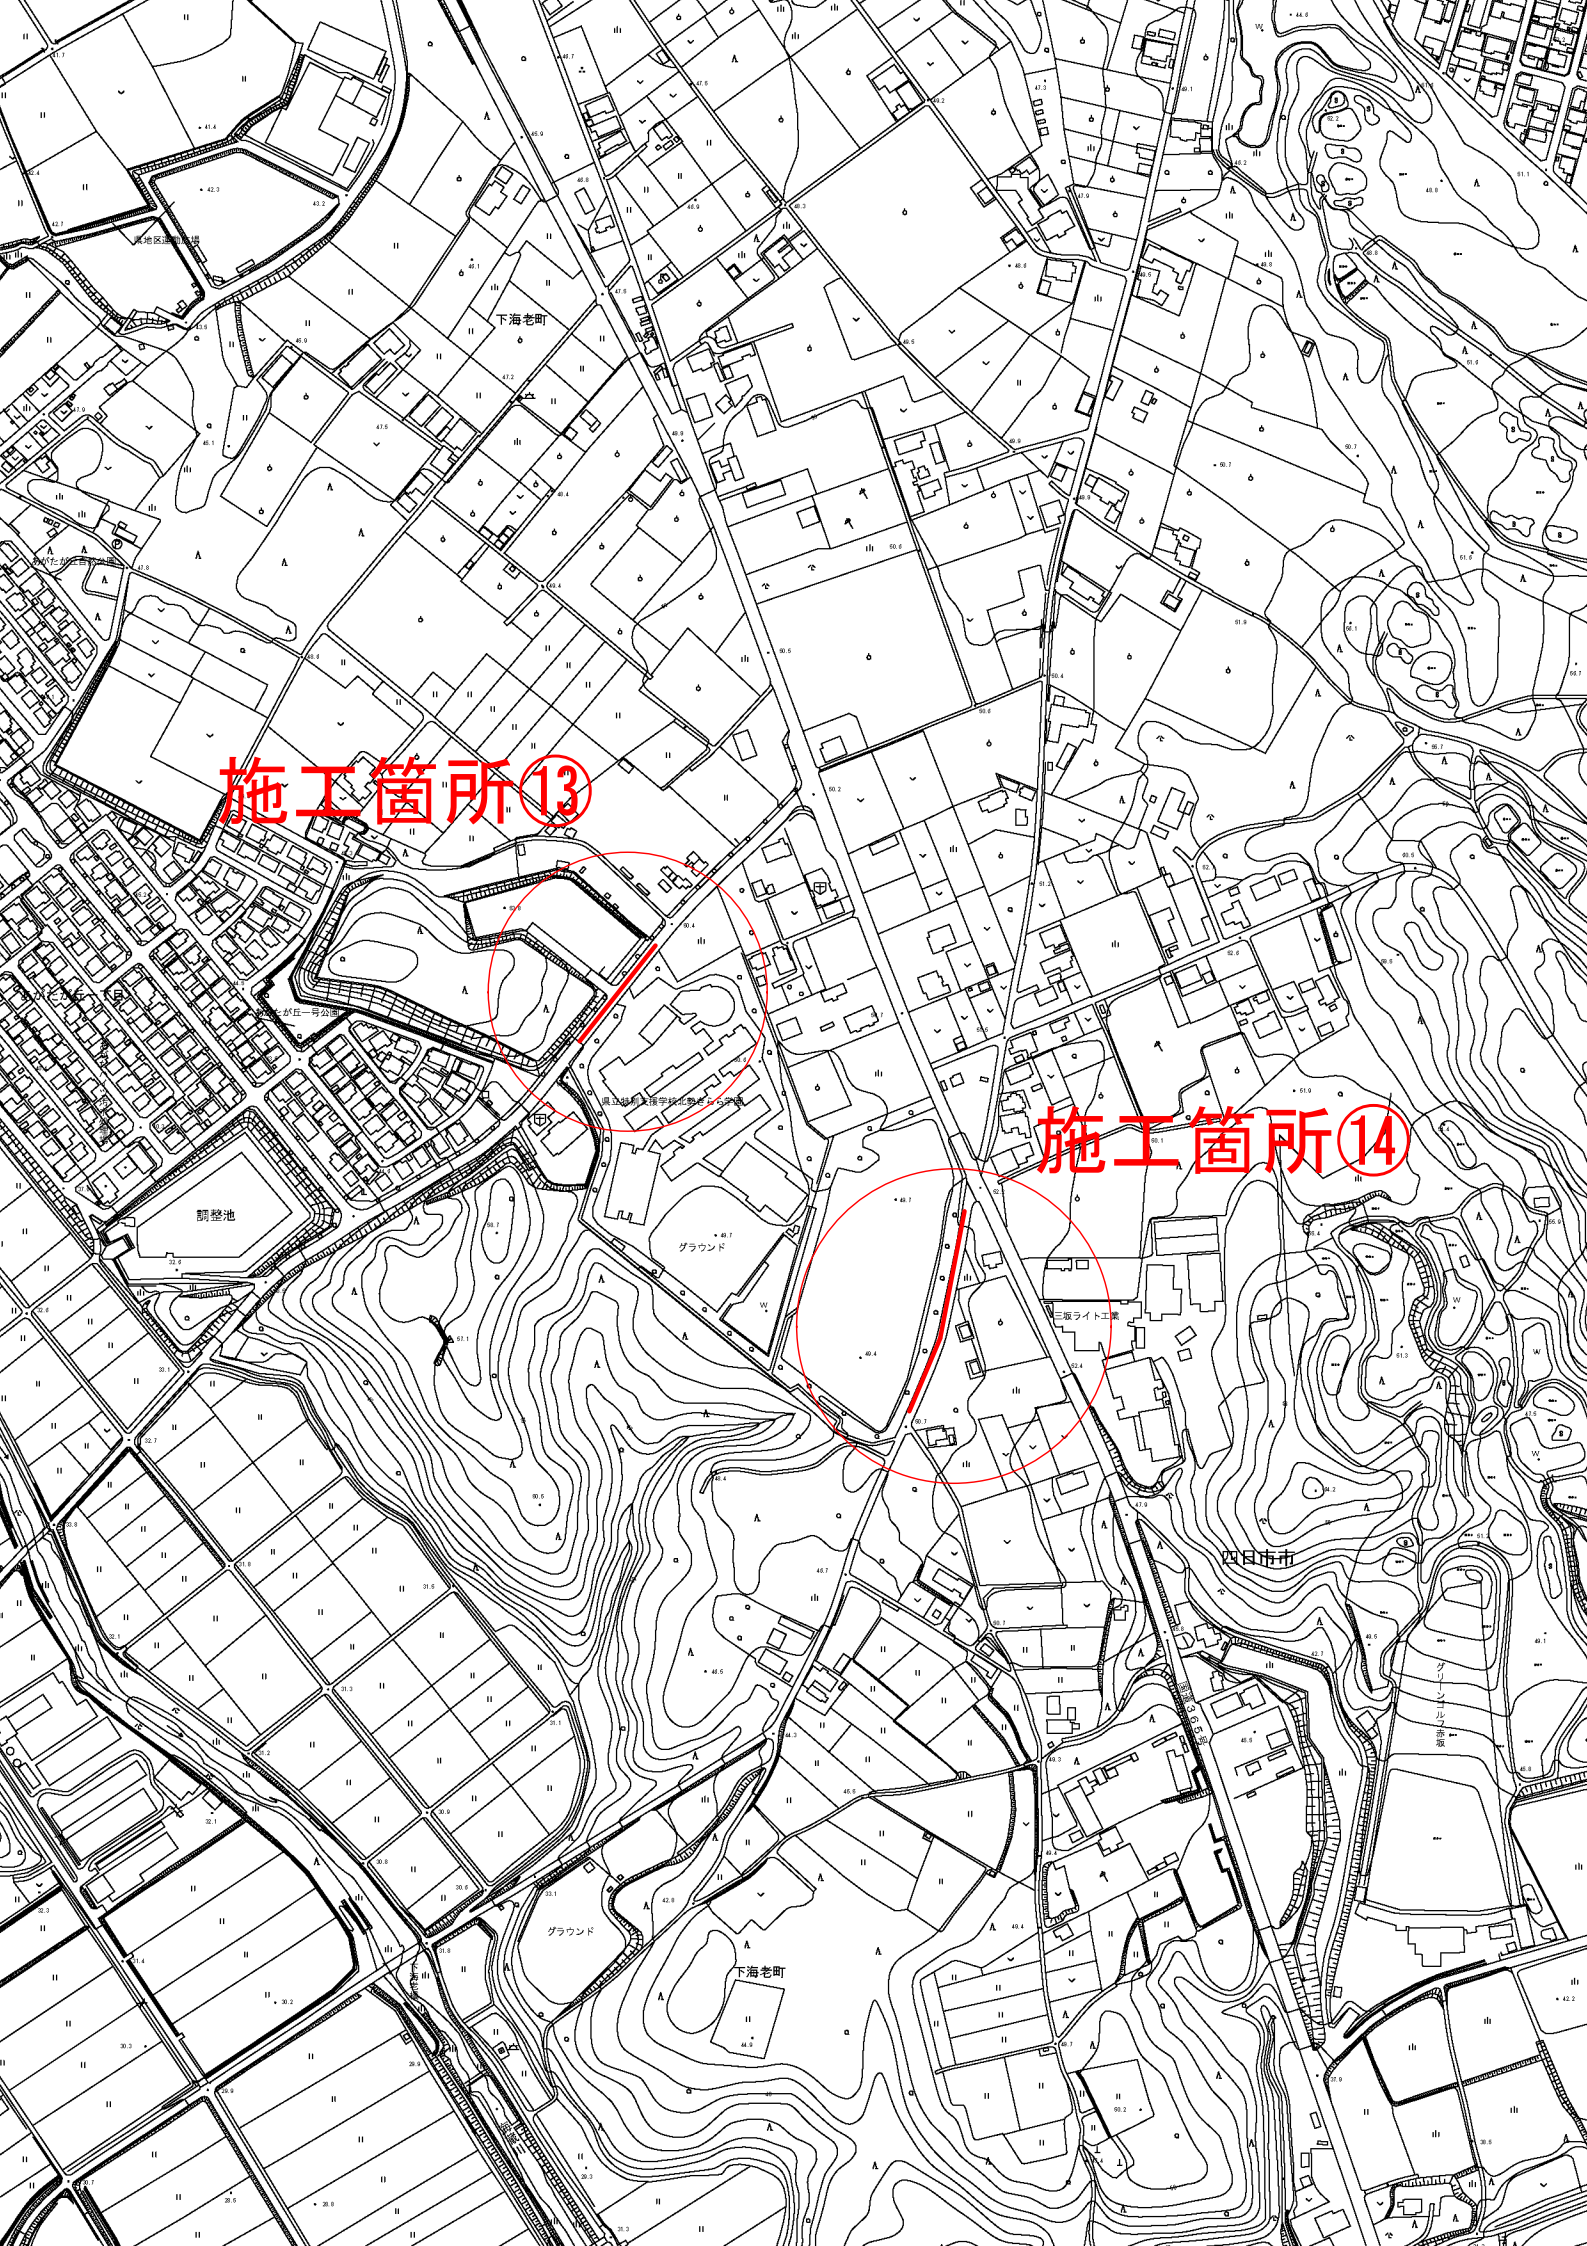

施工箇所⑭

施工箇所⑮

西日市市

県業工業団地調整池

龍宮池

寺方町

グラウンド

施工箇所⑬