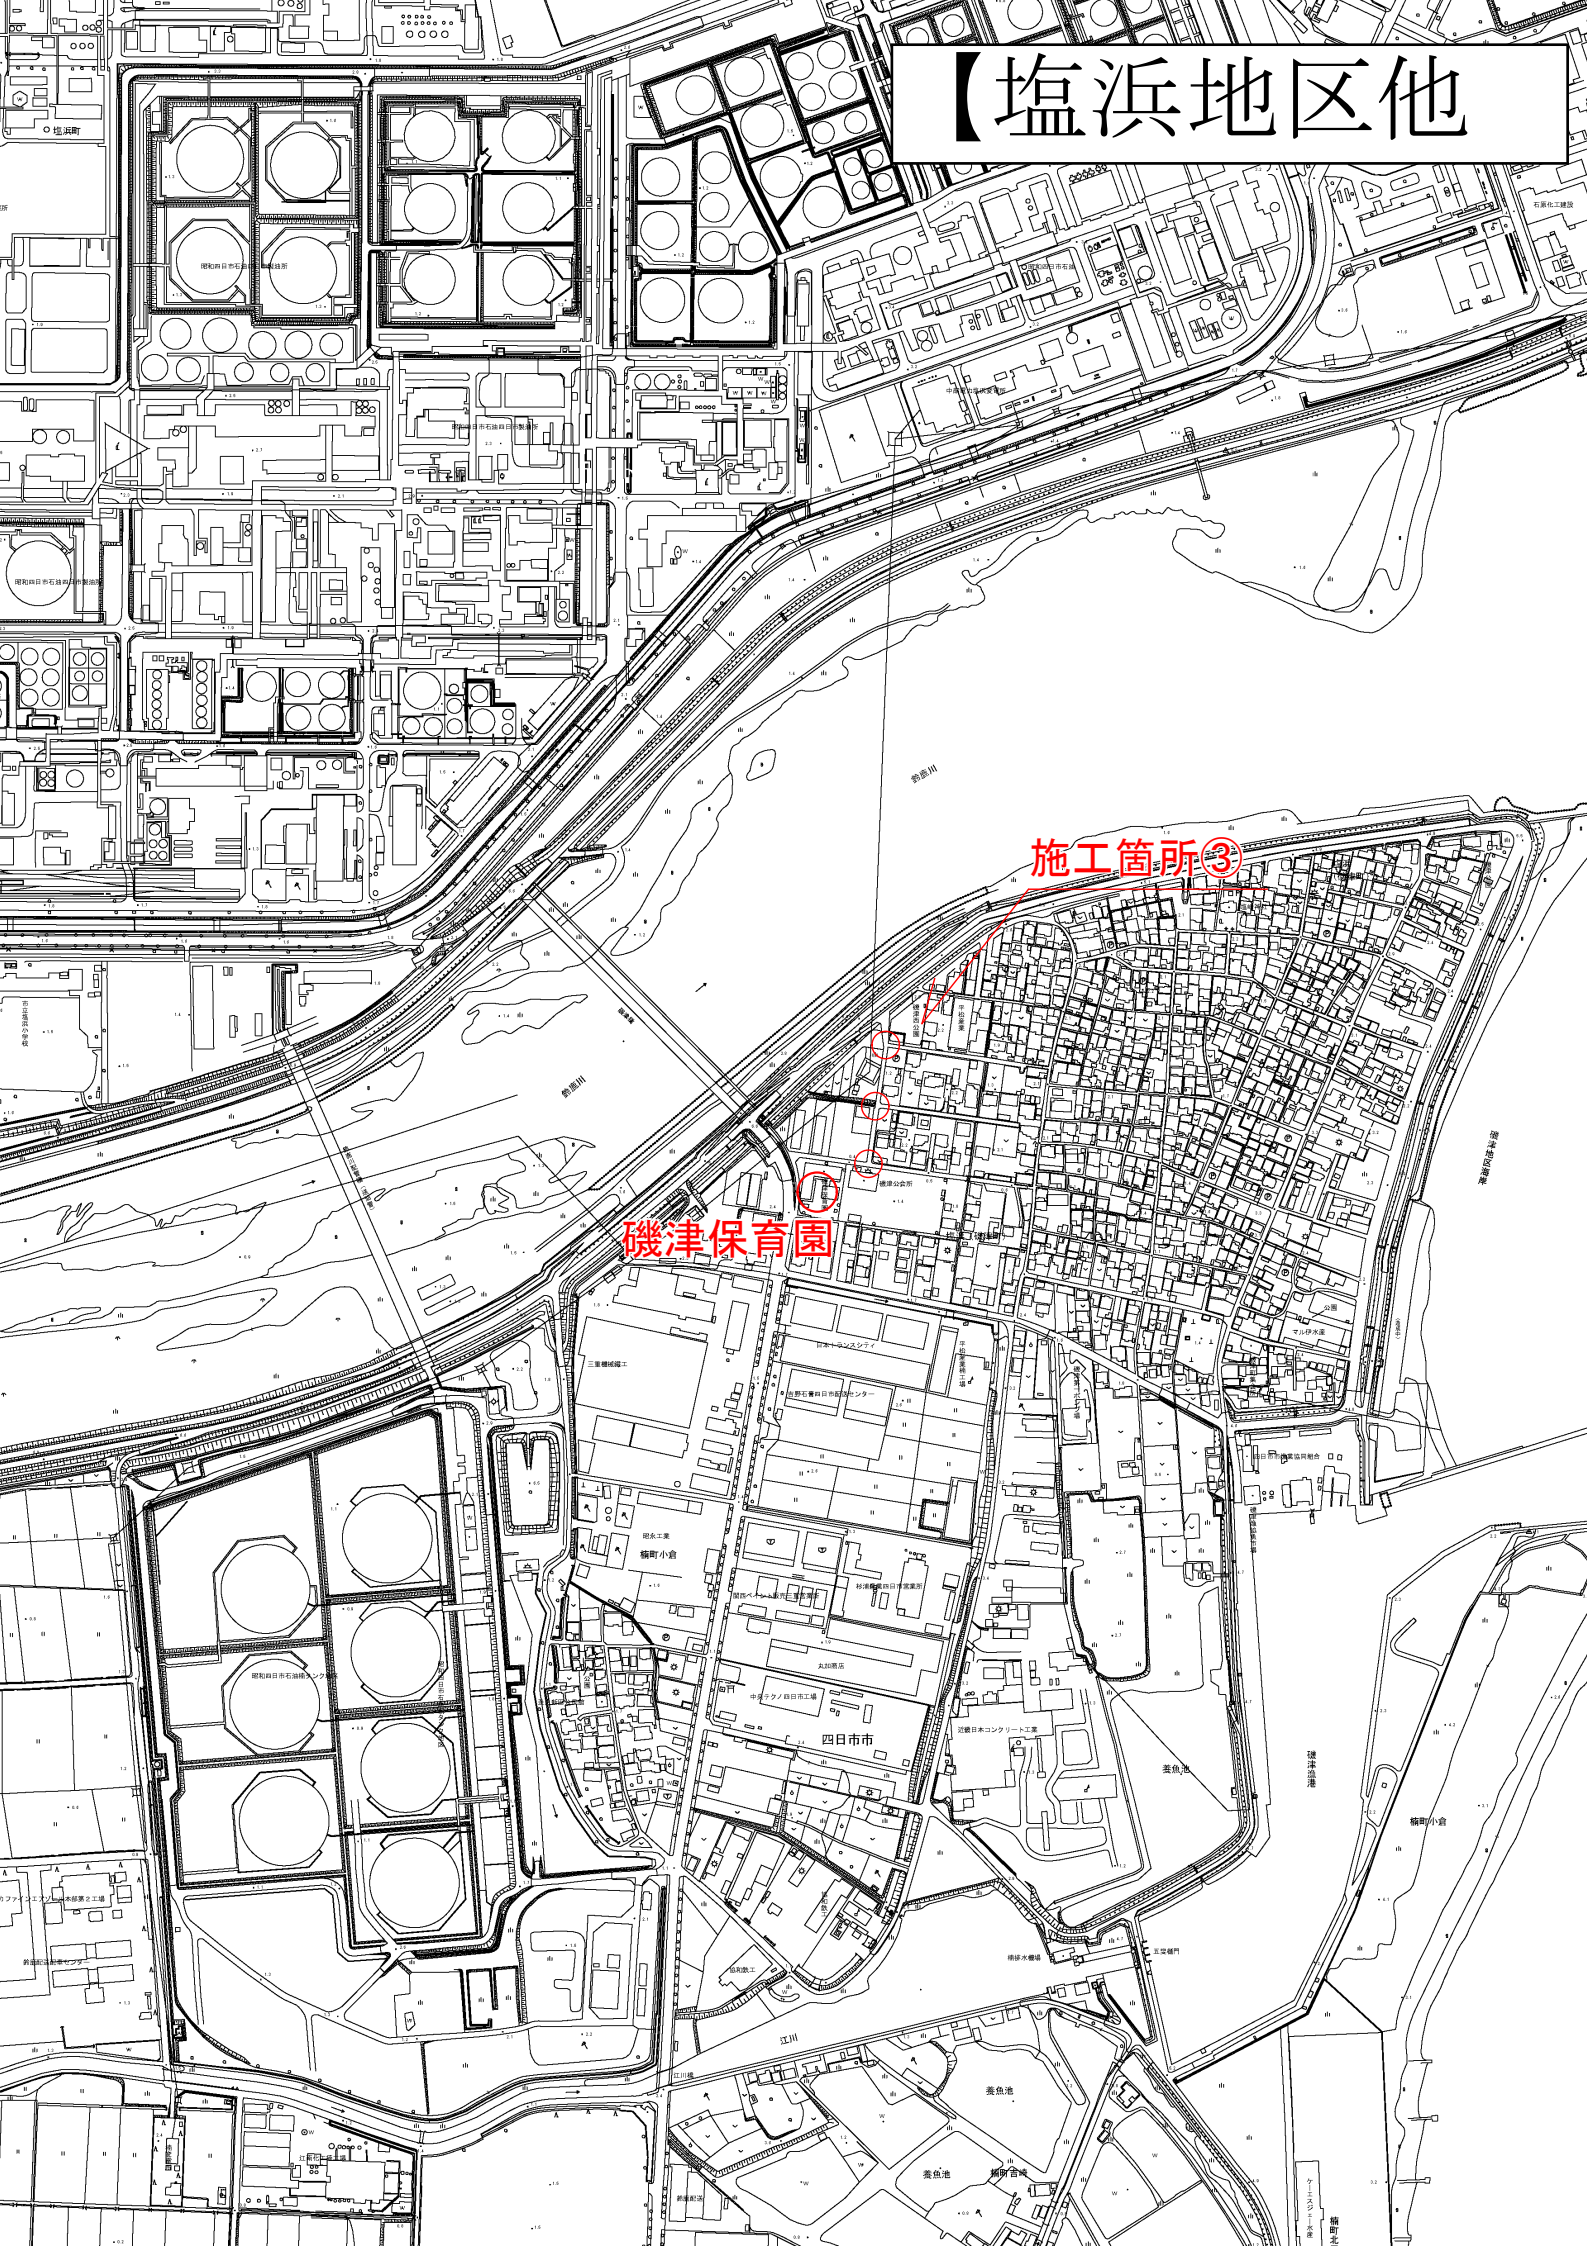

# 【塩浜地区他】

施工箇所②

海山道保育園

施工箇所①

塩浜こども園

# 【塩浜地区他】

施工箇所③

磯津保育園

四日市

磯津小学校

磯津池

磯津池

磯津池

# 【塩浜地区他】

施工箇所④

楠こども園

# 【内部地区他】

施工箇所⑰

施工箇所⑱

施工箇所⑲