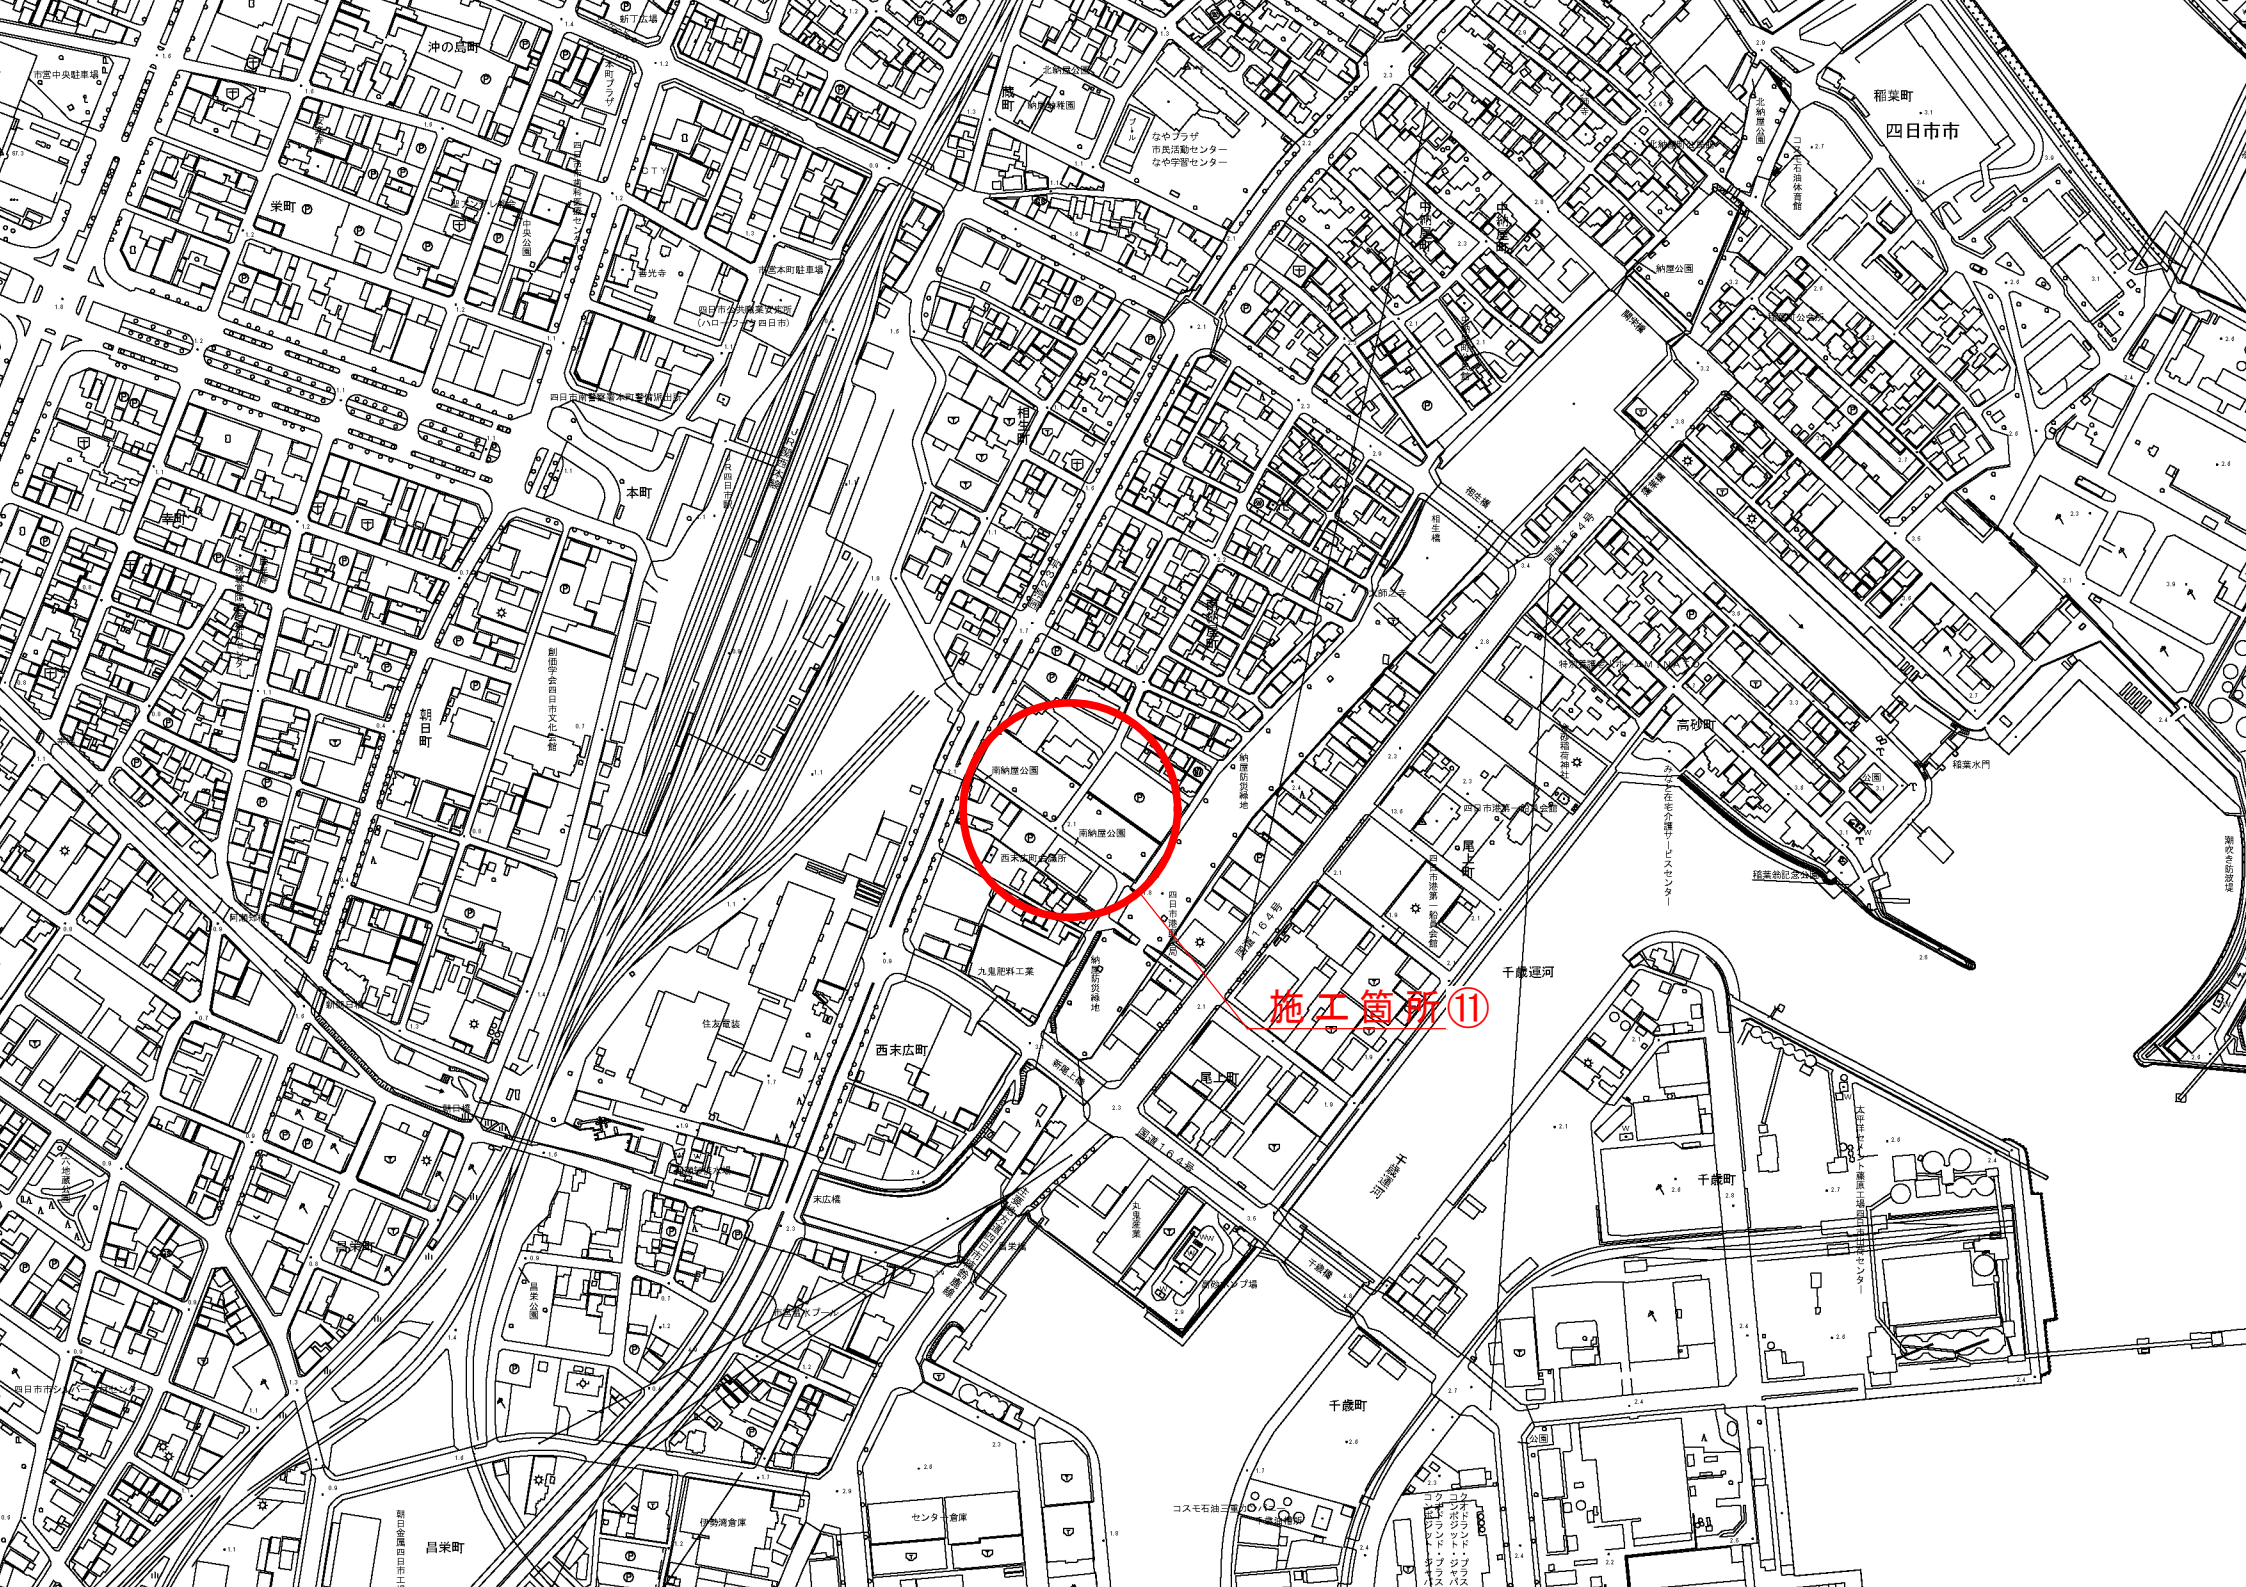

神前町市民センター

西谷川

施工箇所⑧

施工箇所⑦

施工箇所⑩

施工箇所⑨

稲葉町
四日市市

沖の島町