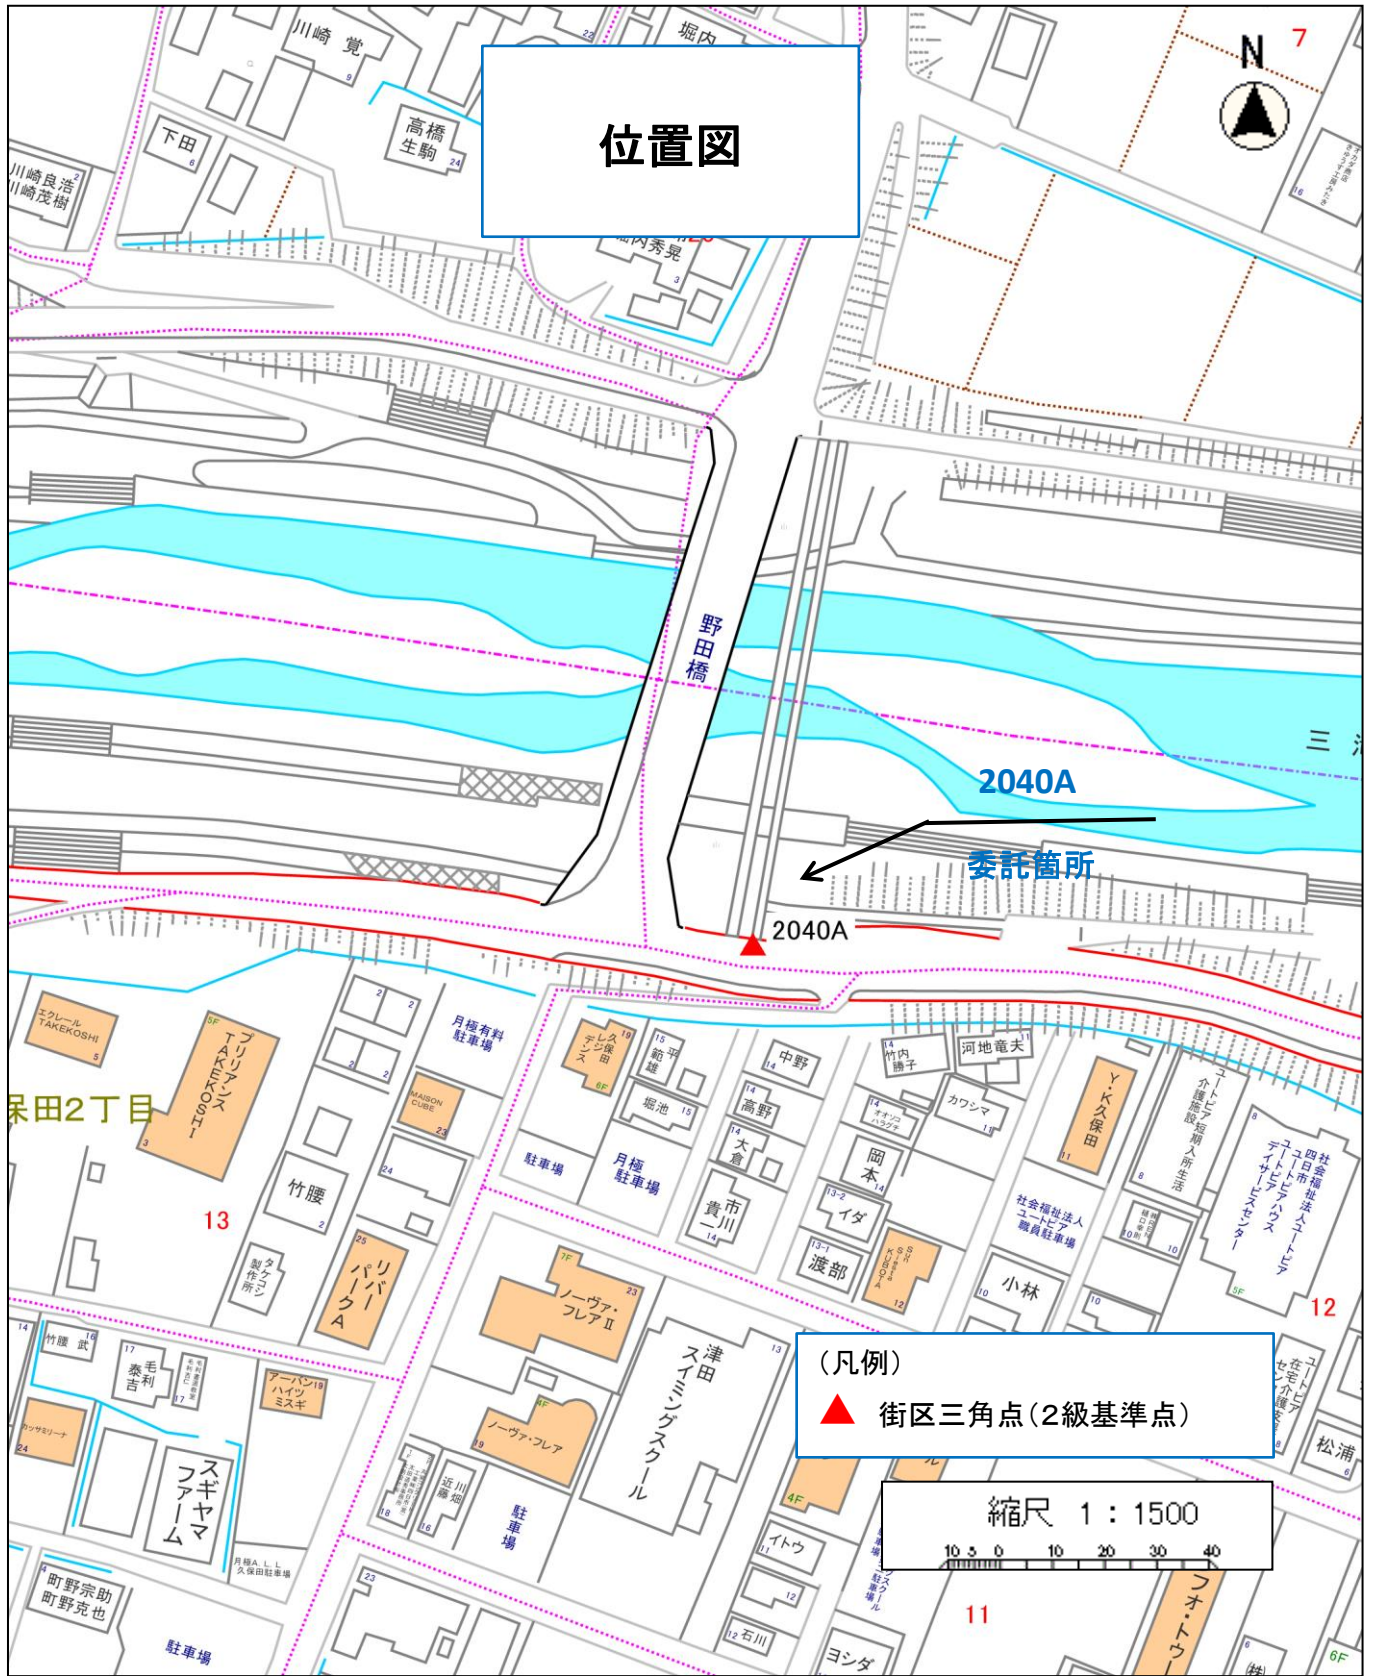

新設基準点名                    20C76-1

既設基準点名 (場所)        20C76(四日市市松本六丁目1470地先)

新設基準点名                    20C79-1

既設基準点名 (場所)        20C79(四日市市ときわ四丁目535-2)

新設基準点名                    2040A-1

既設基準点名 (場所)        2040A(四日市市久保田二丁目336地先)