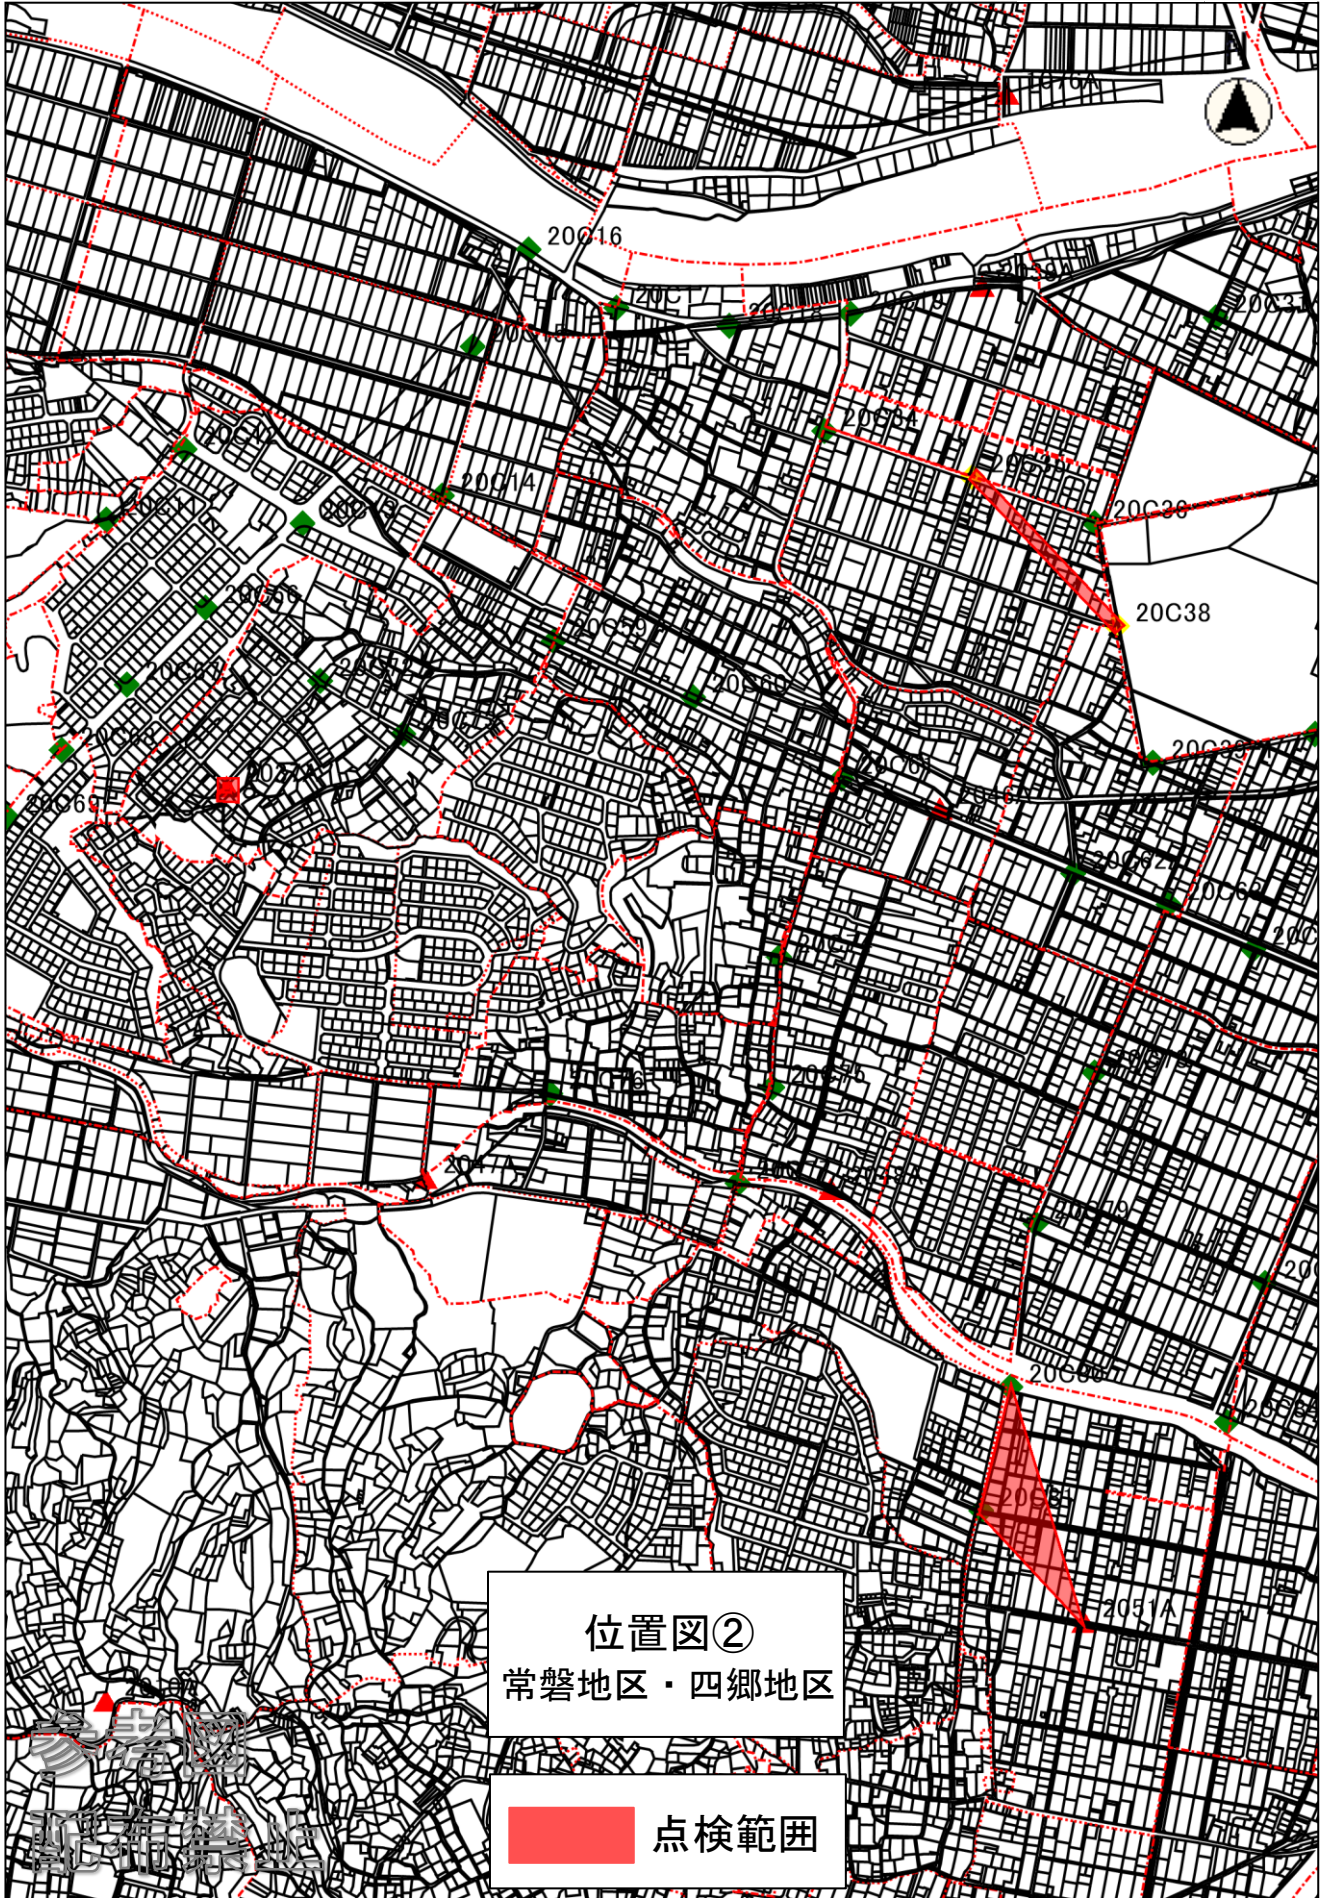

位置図①
川島地区

点検範囲

位置図②
常磐地区・四郷地区

点検範囲