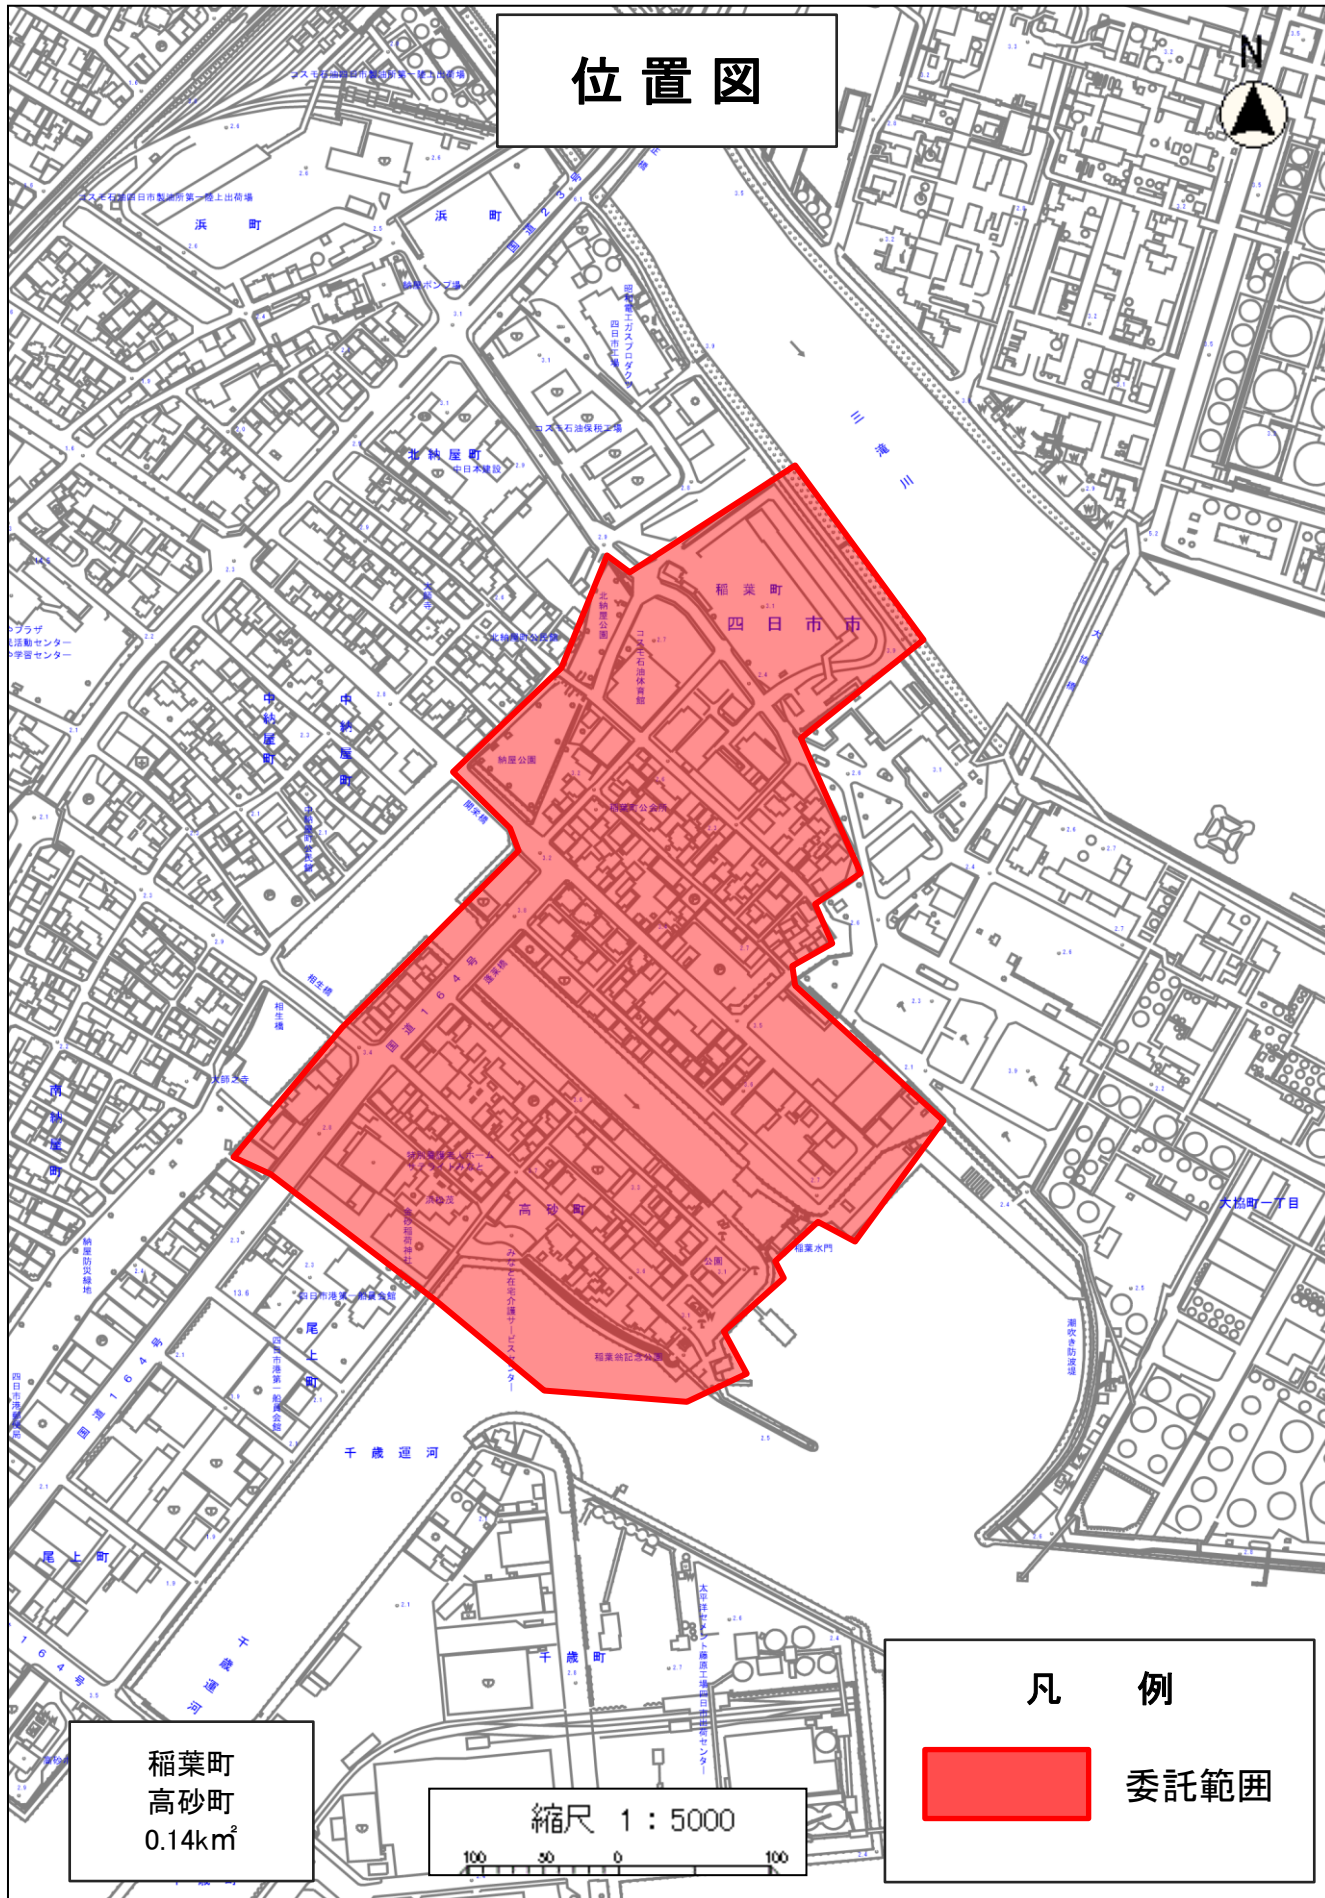

位置図

稲葉町
高砂町
0.14km²

縮尺 1 : 5000

凡 例

委託範囲