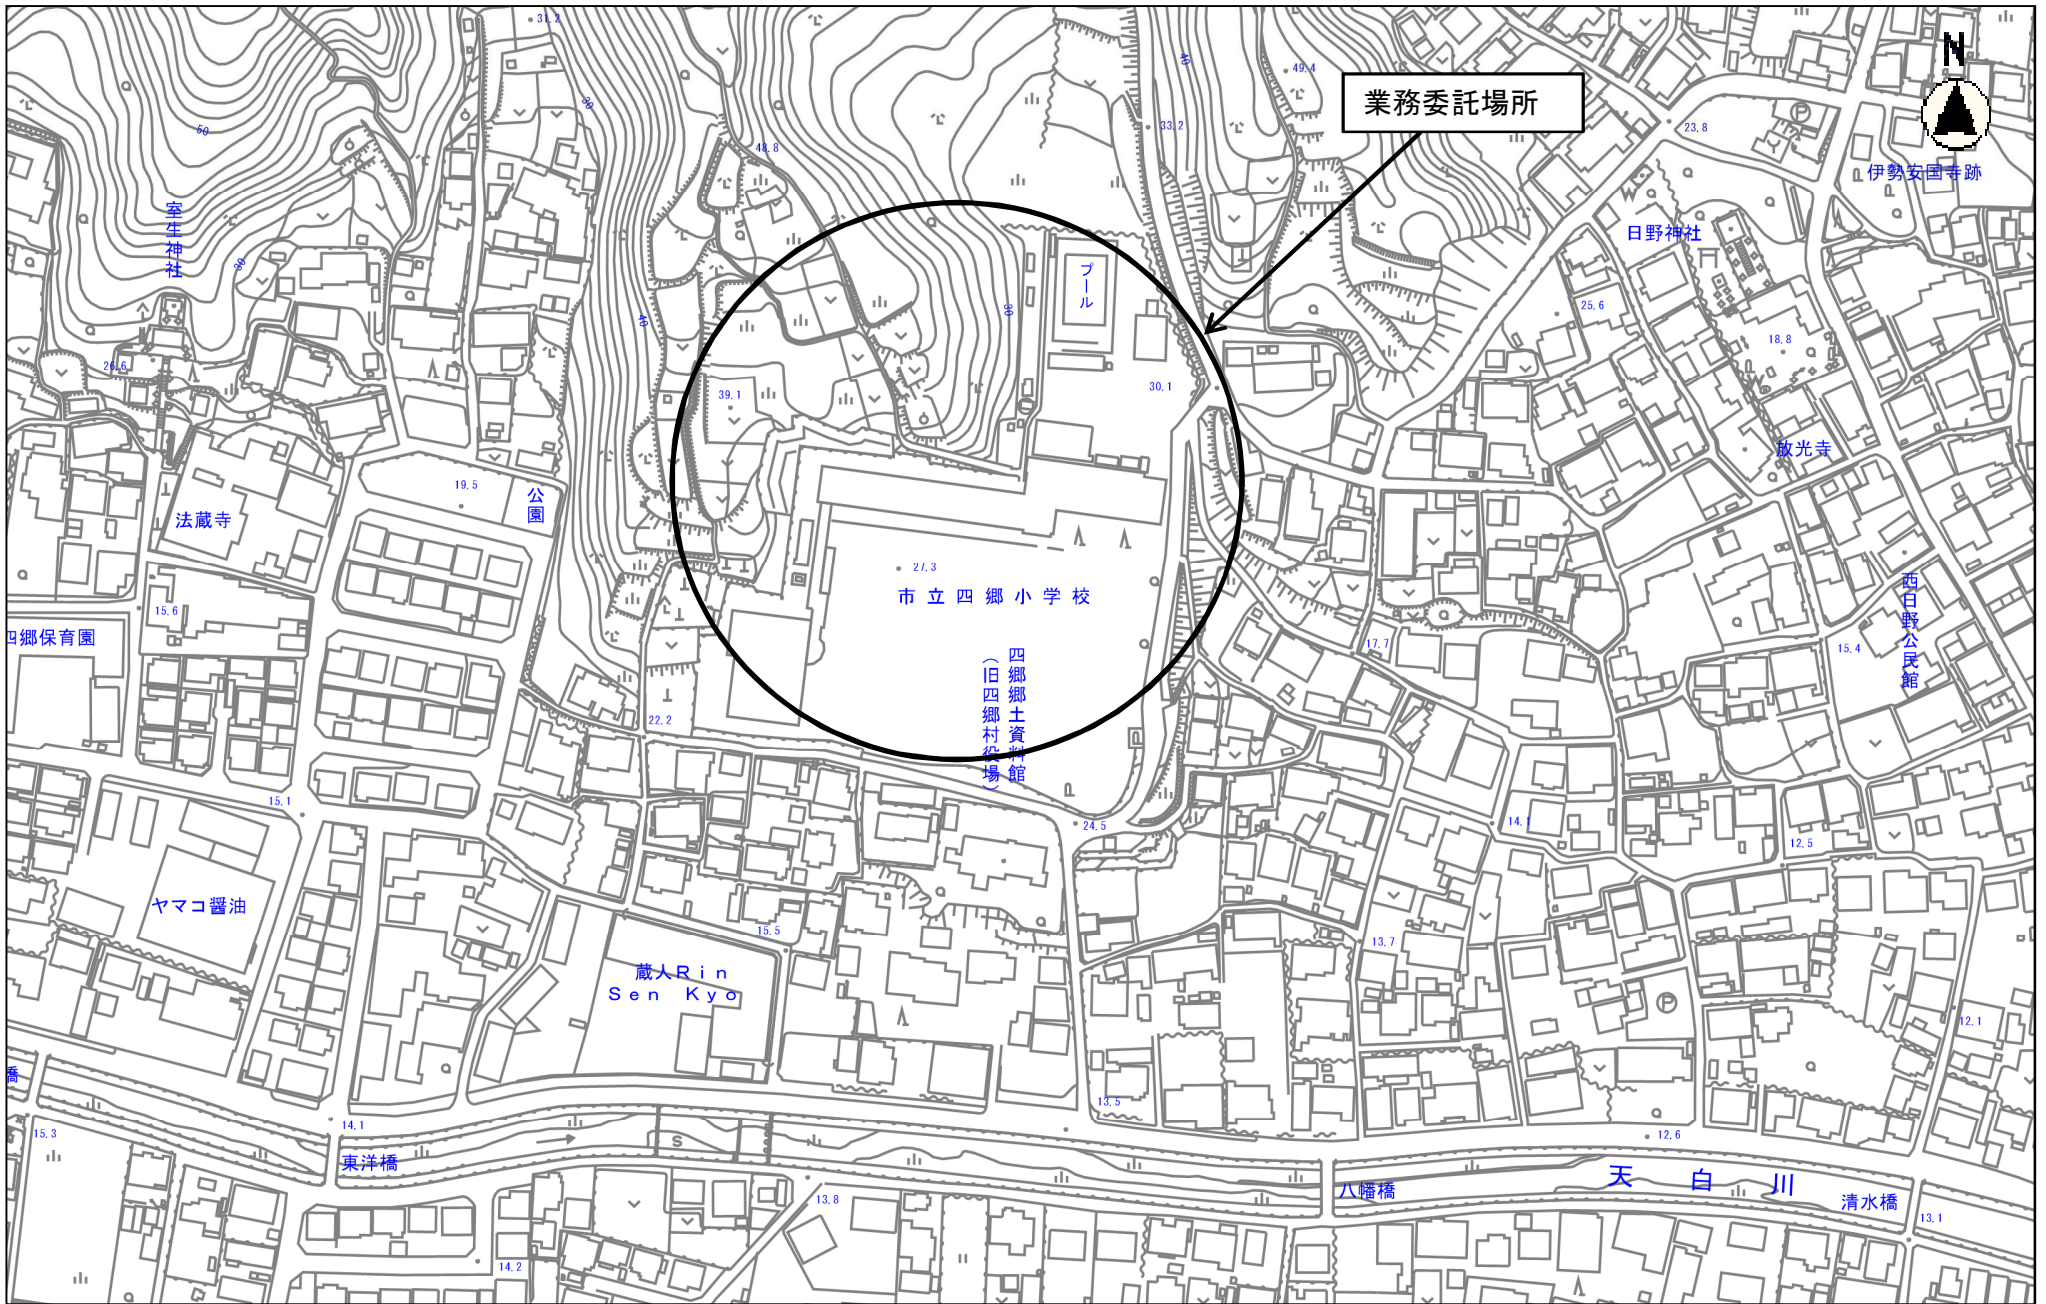

業務委託場所

市立四郷小学校

四郷郷土資料館
(旧四郷村役場)

縮尺 1 : 2500

0 10 20 30 40 50 60 70 80