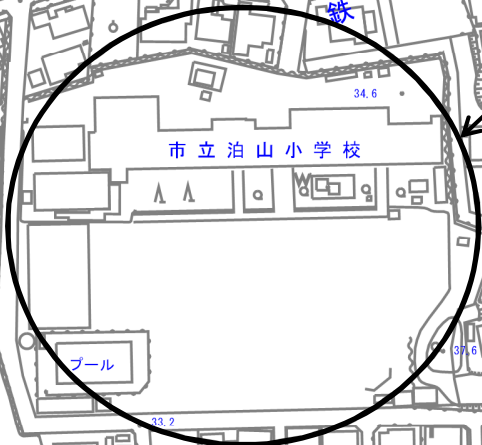

業務委託場所

市立小山田小学校

小山田地区
テニスコート

小山田地区市民センター
四日市南消防署西南出張所

ゲートボール場

プール

縮尺 1 : 2500

201505 0 10 20 30 40 50 60 70 80

縮尺 1 : 2500
2013100 0 10 20 30 40 50 60 70 80

縮尺 1 : 2500
2015105 0 10 20 30 40 50 60 70 80

業務委託場所

桜町（桜町北）

市立桜小学校

桜地区市民センター

桜郵便局

桜幼稚園

桜駅前ビル

姫御前橋

縮尺 1 : 2500
2015100 0 10 20 30 40 50 60 70 80

縮尺 1 : 2500
201505 0 10 20 30 40 50 60 70 80

業務委託場所

市立泊山小学校

プール

縮尺 1 : 2500

業務委託場所

笹川六丁目

笹川七丁目

市立笹川小学校

プール

津田第二幼稚園

笹川三号公園

笹川東公園