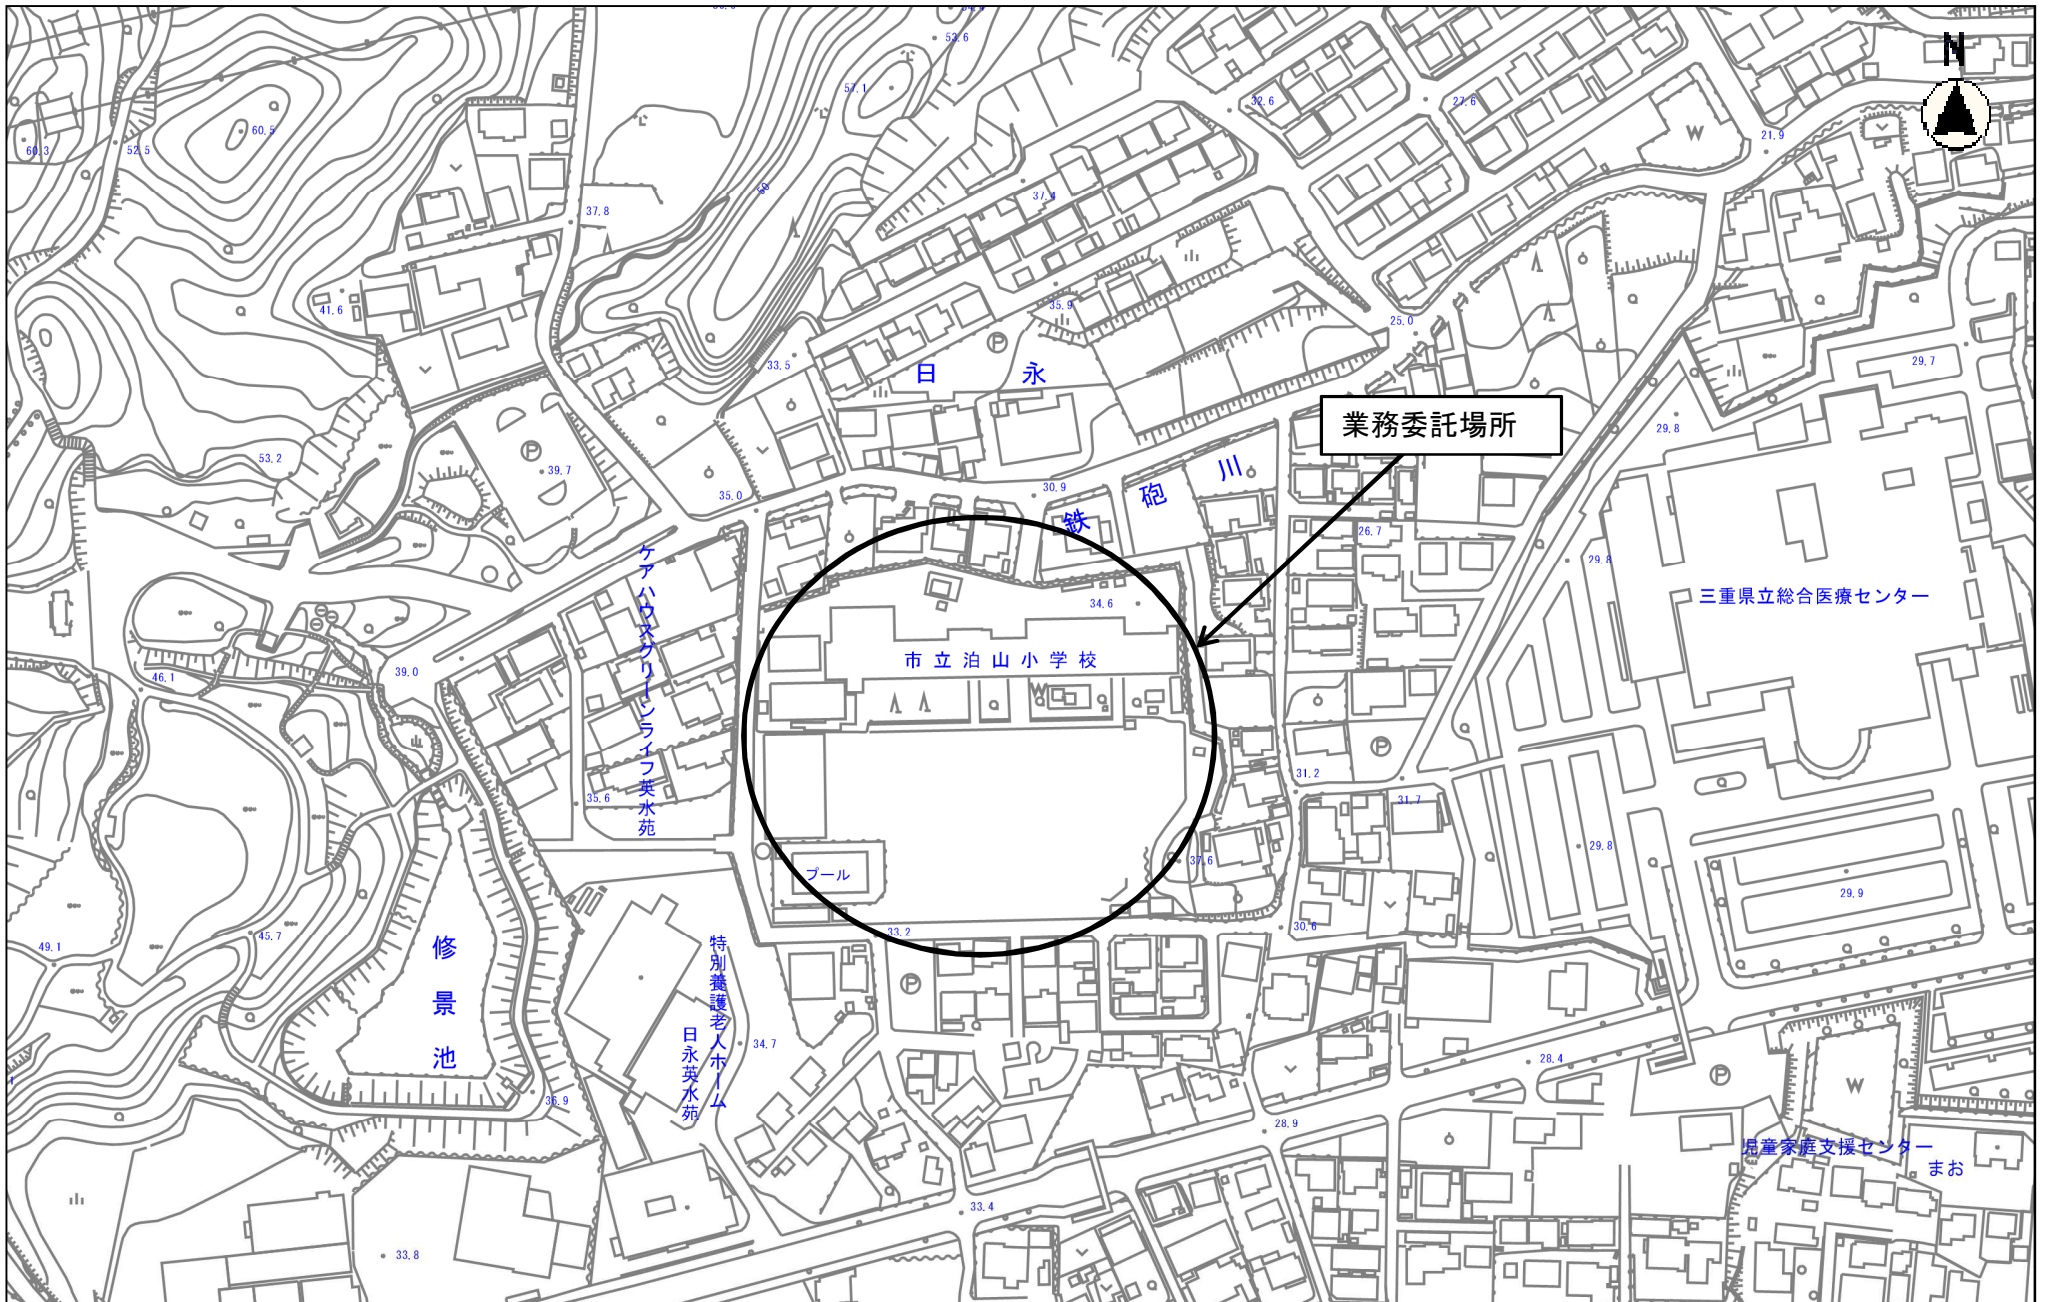

業務委託場所

市立泊山小学校

プール

縮尺 1 : 2500