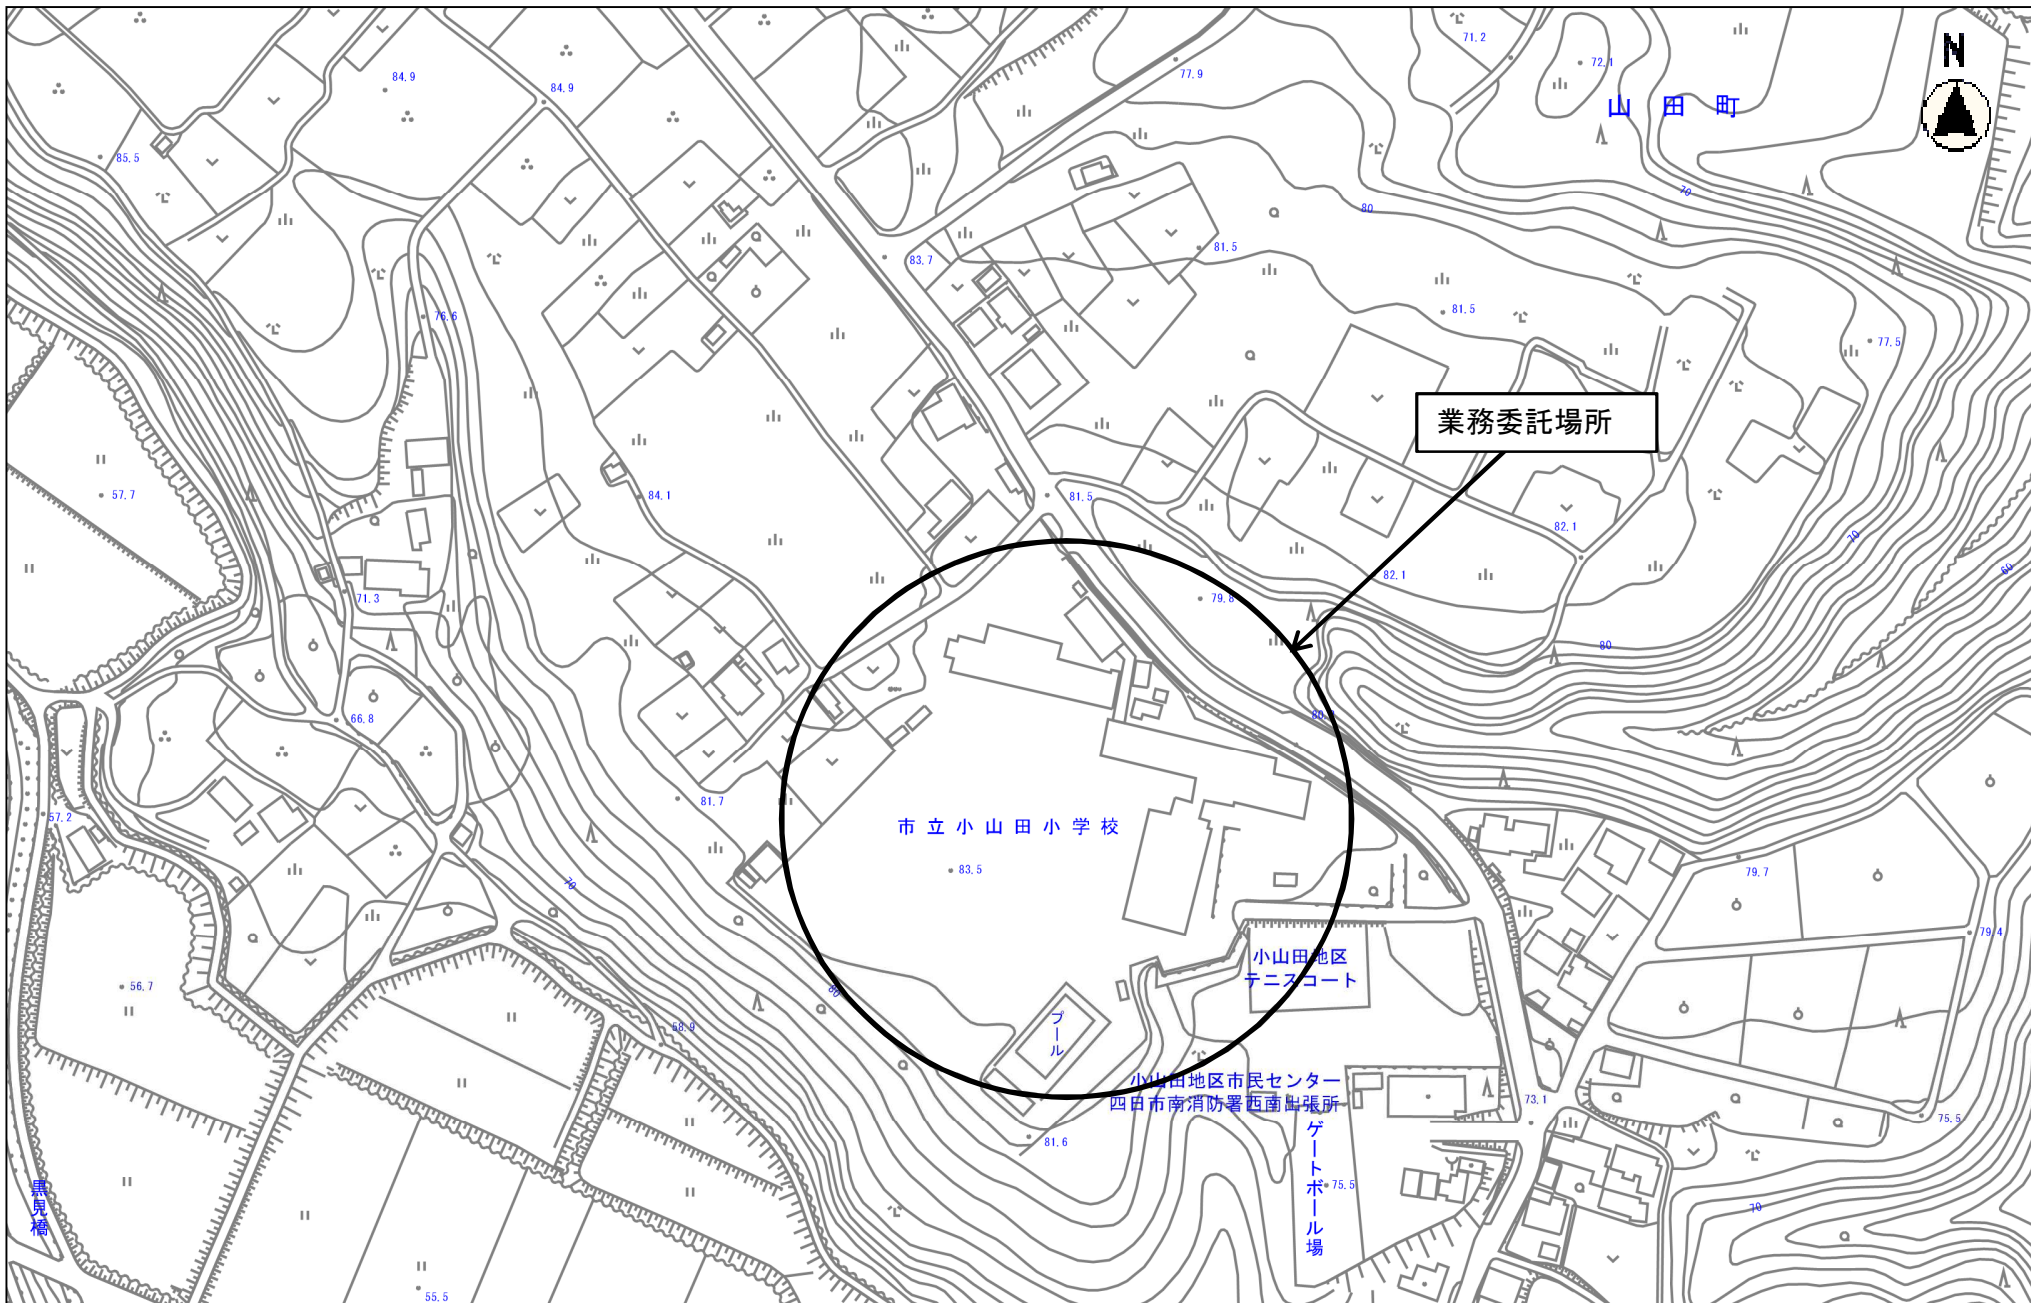

市立内部小学校

内部幼稚園

プール

内部ハートピア保育園

内部保育園

JAみえきた内部支店

JAみえきた南部営農センター

縮尺 1 : 2500
2015105 0 10 20 30 40 50 60 70 80