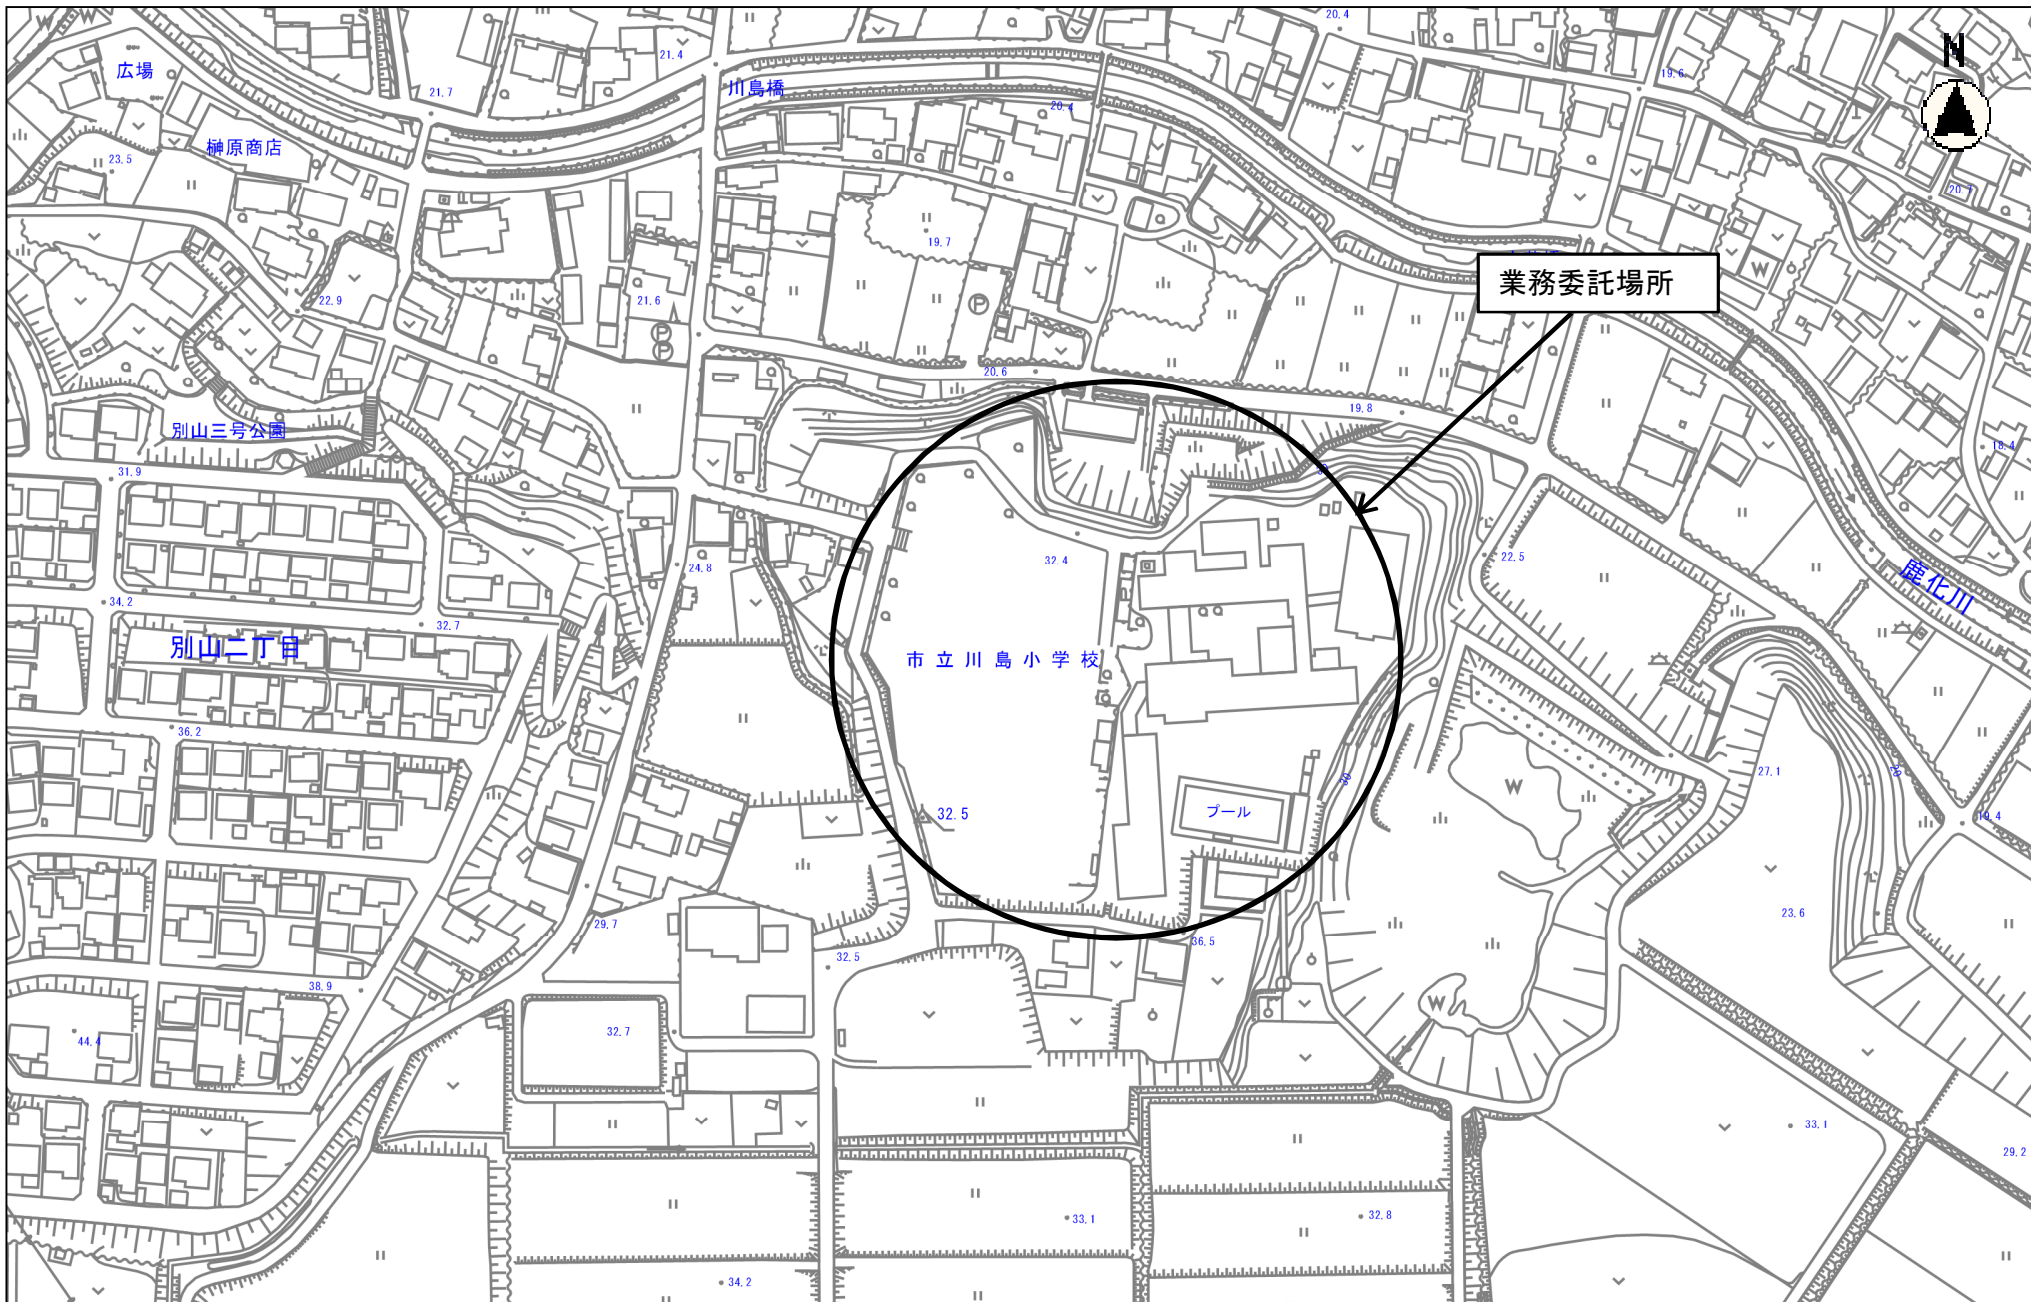

縮尺 1 : 2500
2013100 0 10 20 30 40 50 60 70 80

縮尺 1 : 2500
2015105 0 10 20 30 40 50 60 70 80

業務委託場所

桜町（桜町北）

市立桜小学校

桜地区市民センター

桜郵便局

桜幼稚園