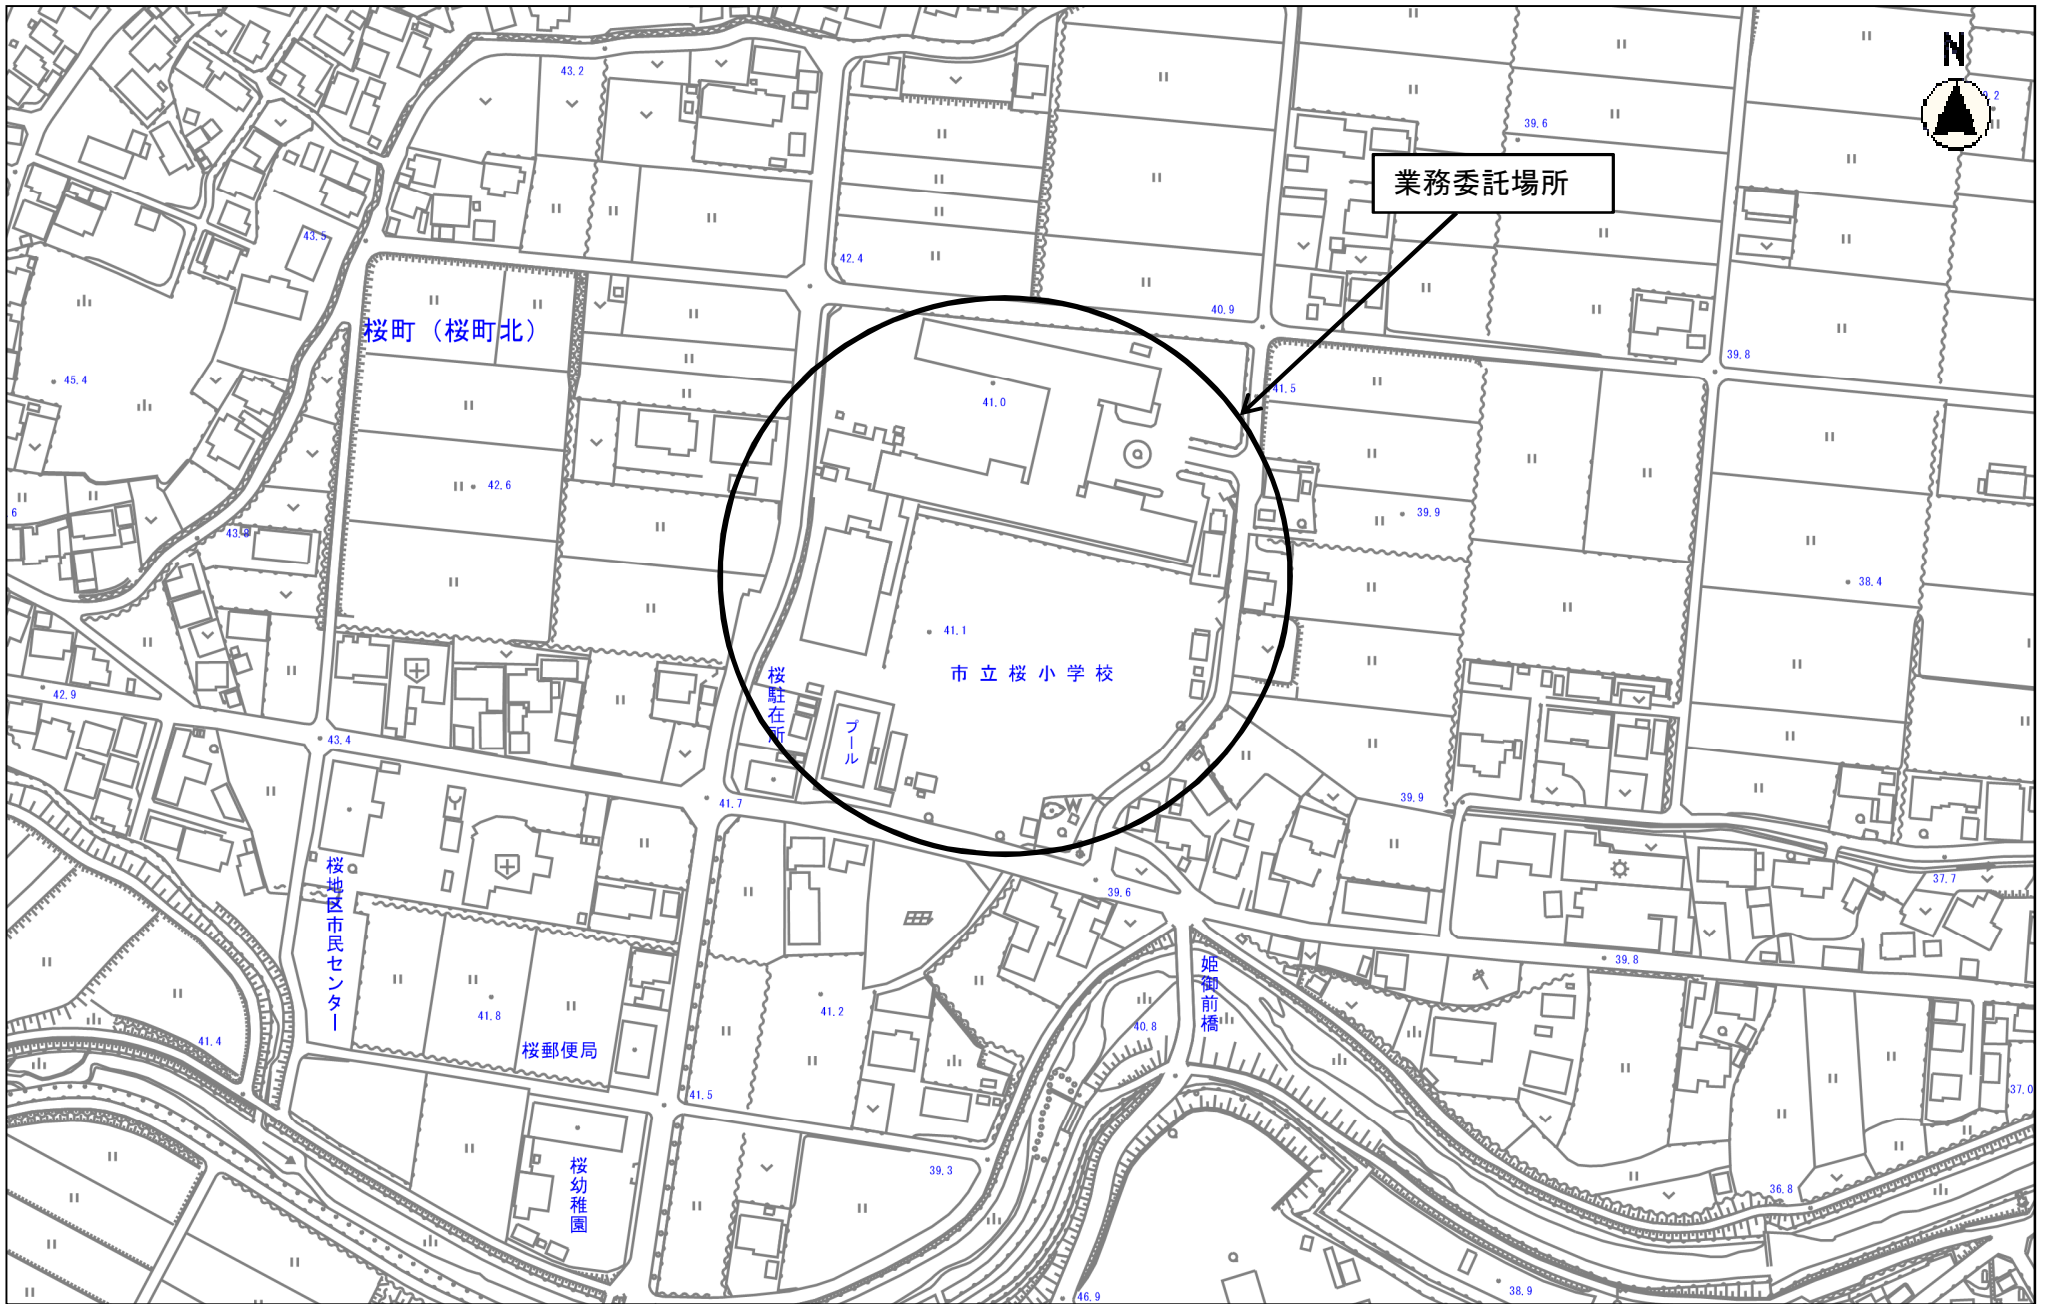

縮尺 1 : 2500
2013100 0 10 20 30 40 50 60 70 80

縮尺 1 : 2500
2015105 0 10 20 30 40 50 60 70 80

業務委託場所

桜町（桜町北）

市立桜小学校

桜地区市民センター

桜郵便局

桜幼稚園