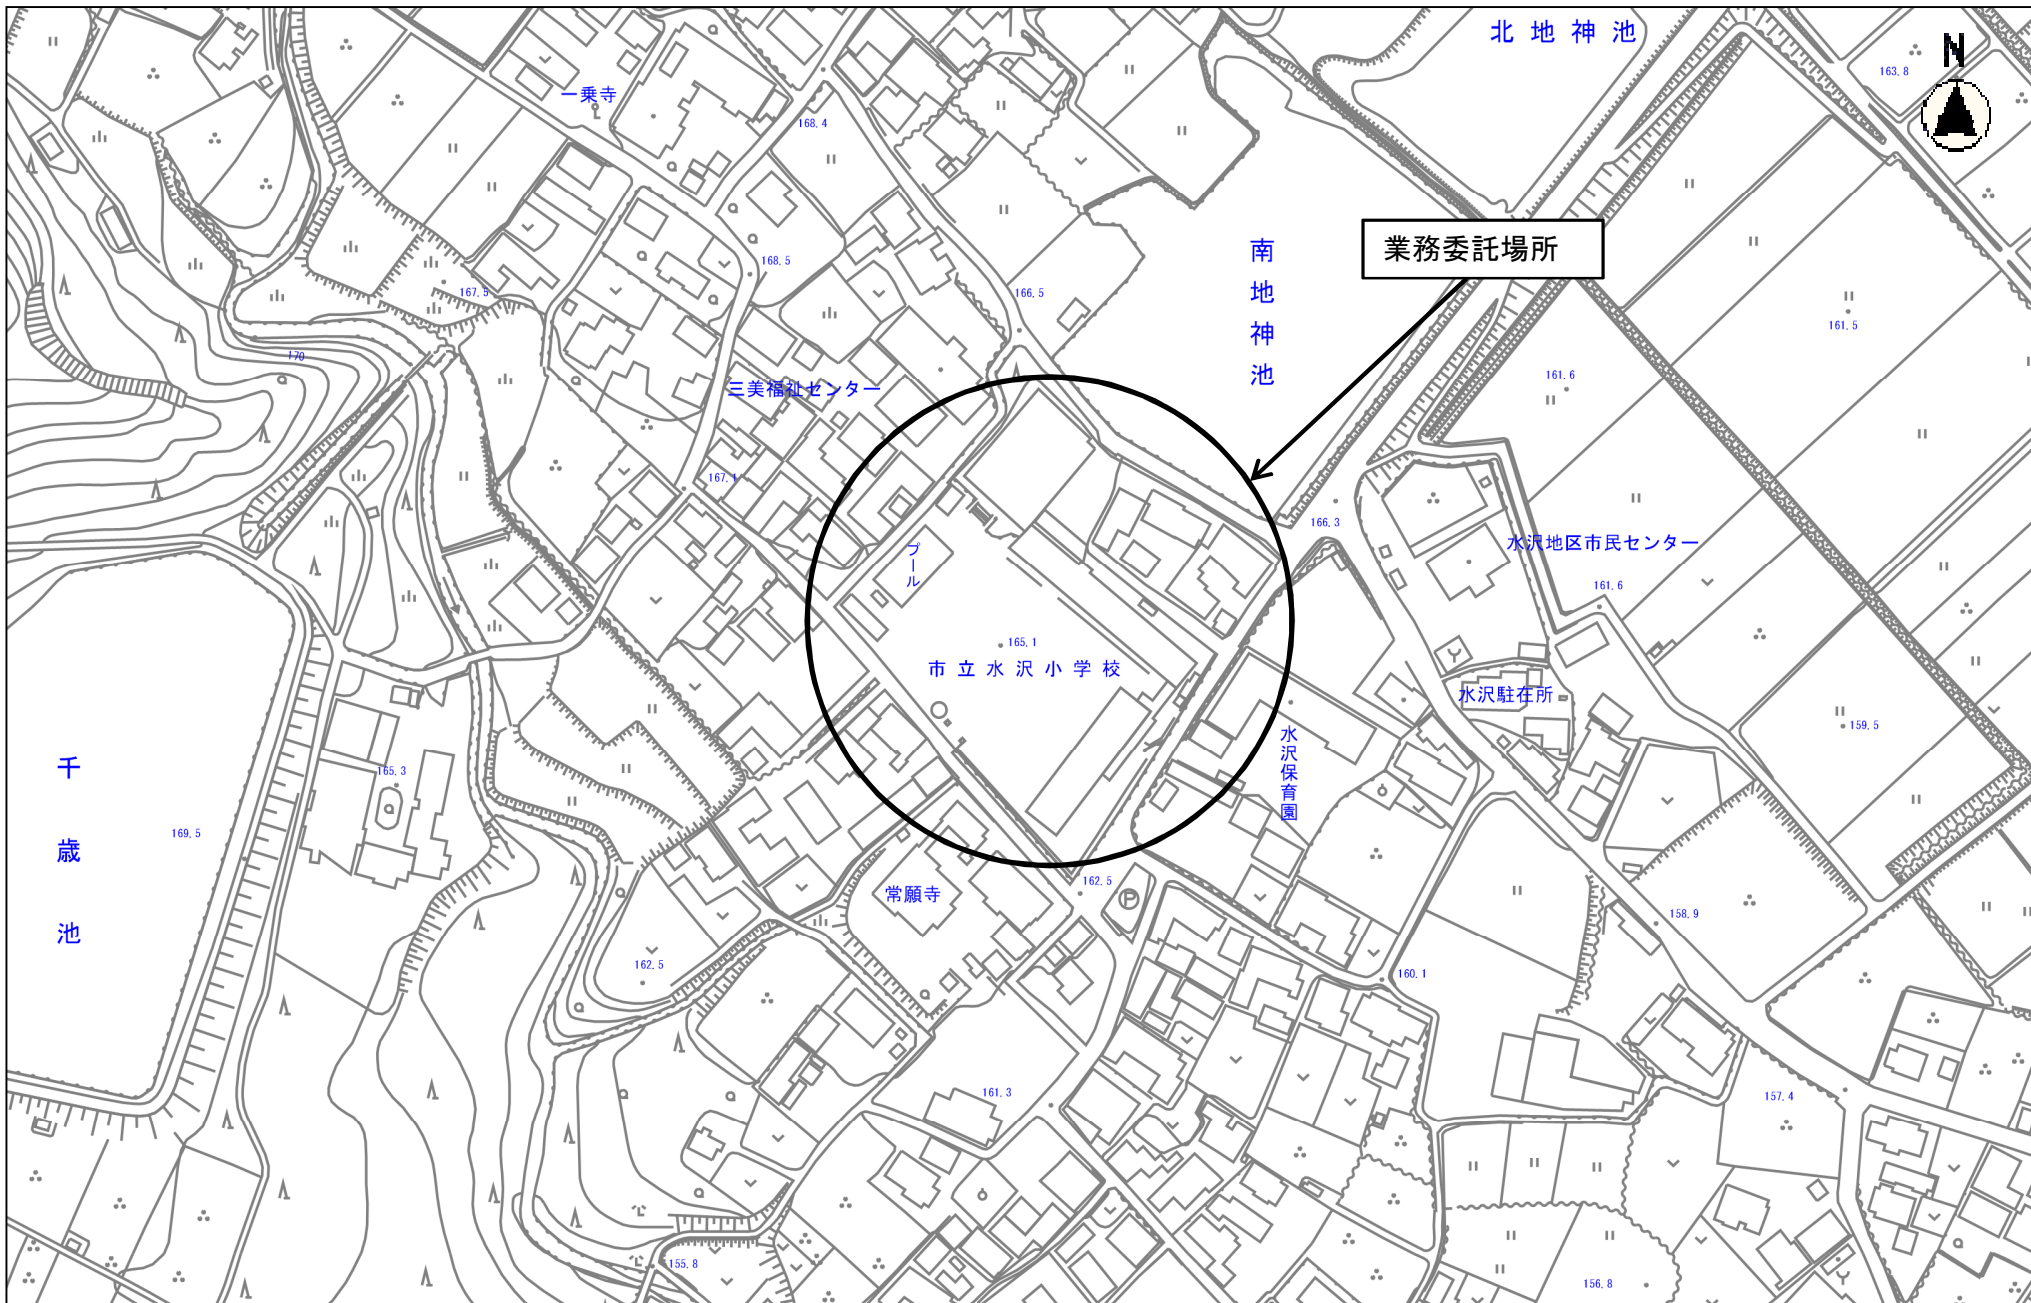

縮尺 1 : 2500
201505 0 10 20 30 40 50 60 70 80