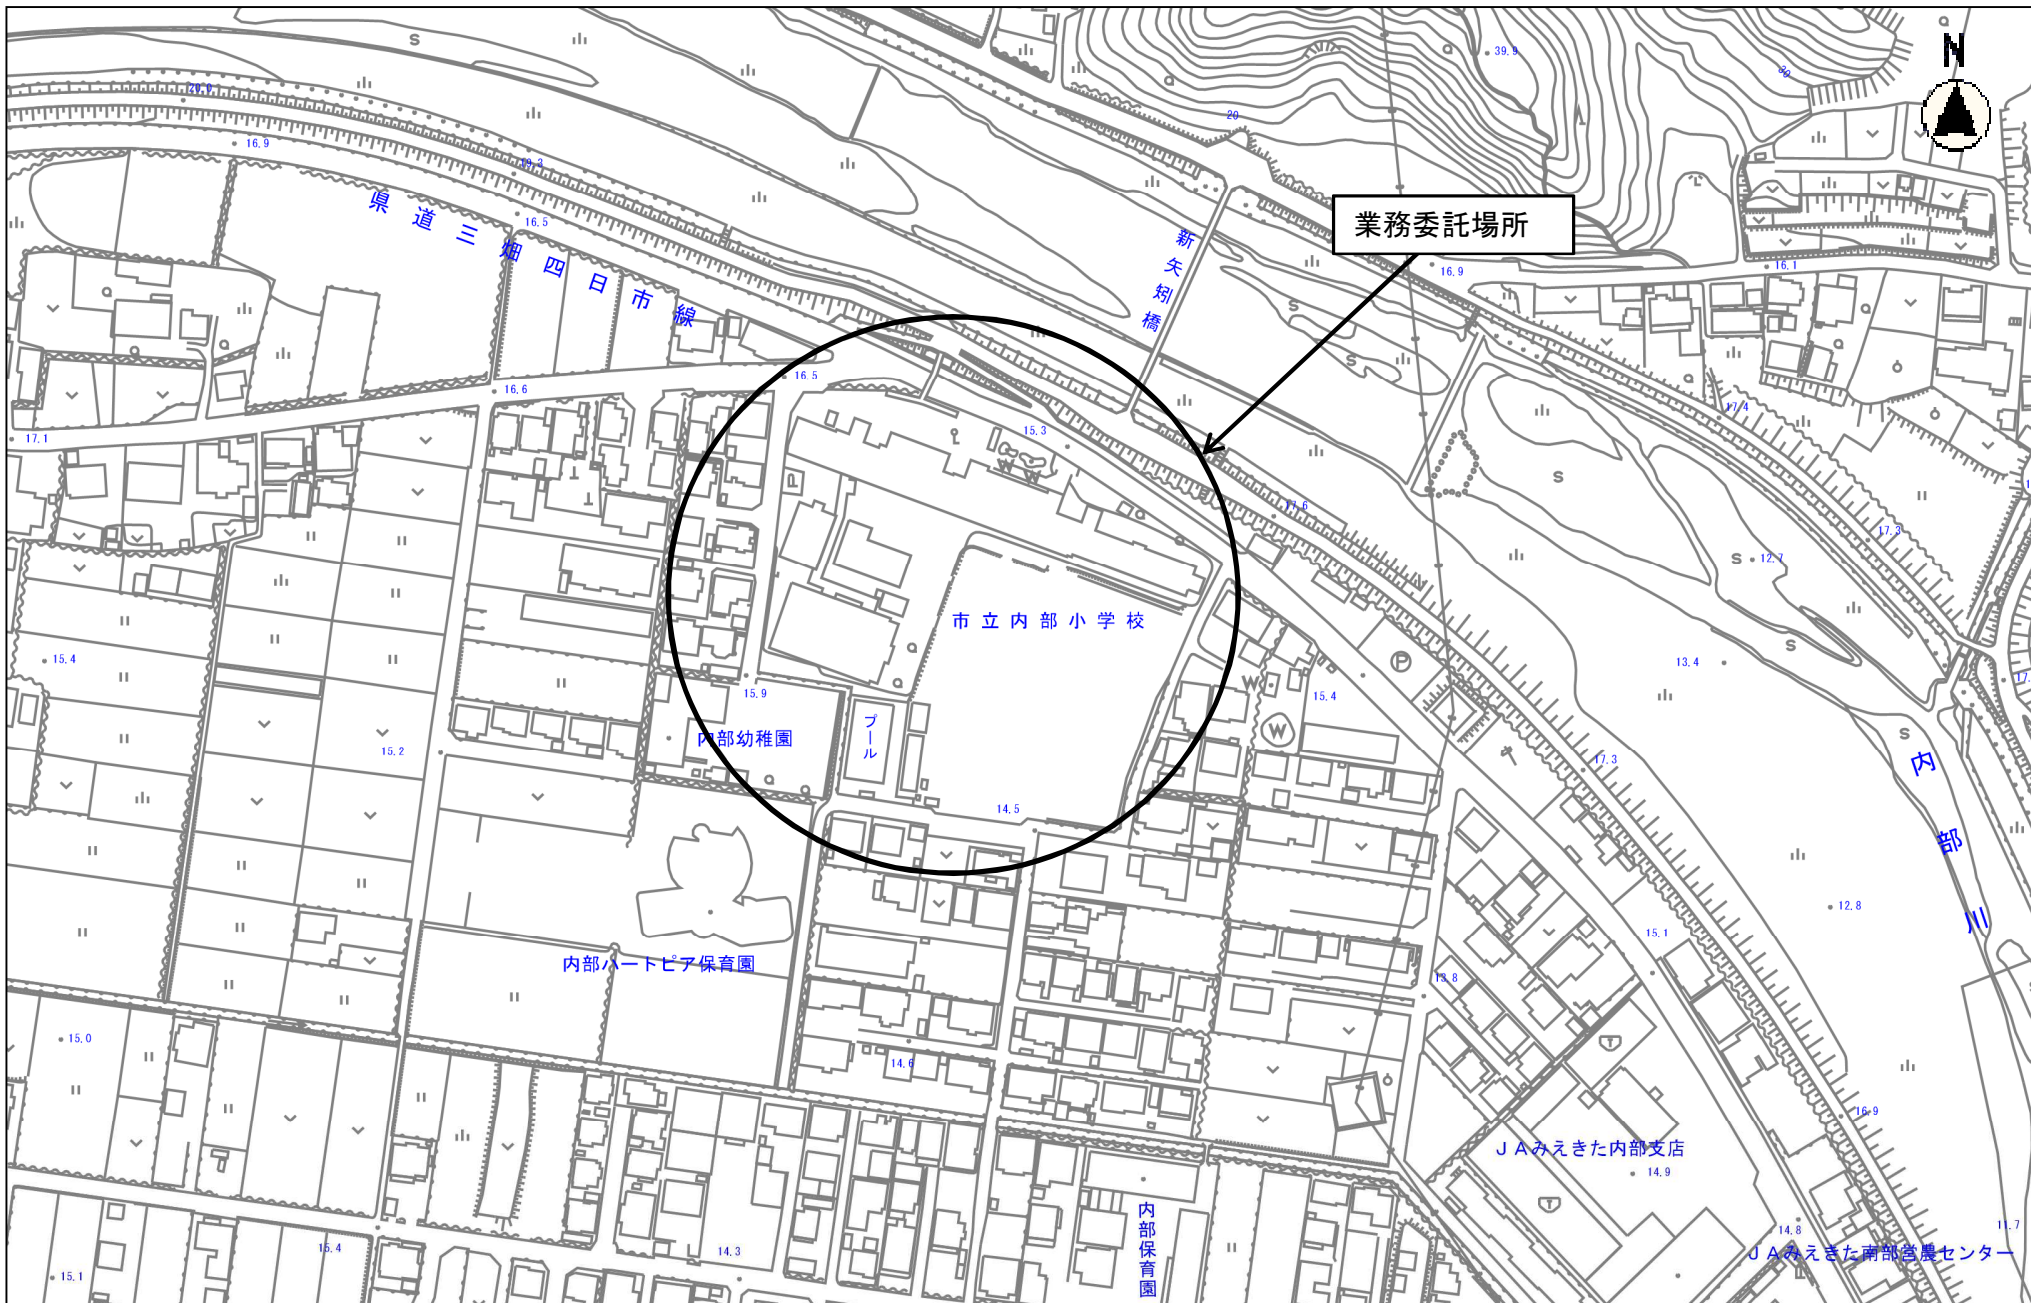

業務委託場所

市立内部小学校

内部幼稚園

プール

内部ハートピア保育園

内部保育園

JAみえきた内部支店

JAみえきた南部営農センター

縮尺 1 : 2500
2015105 0 10 20 30 40 50 60 70 80