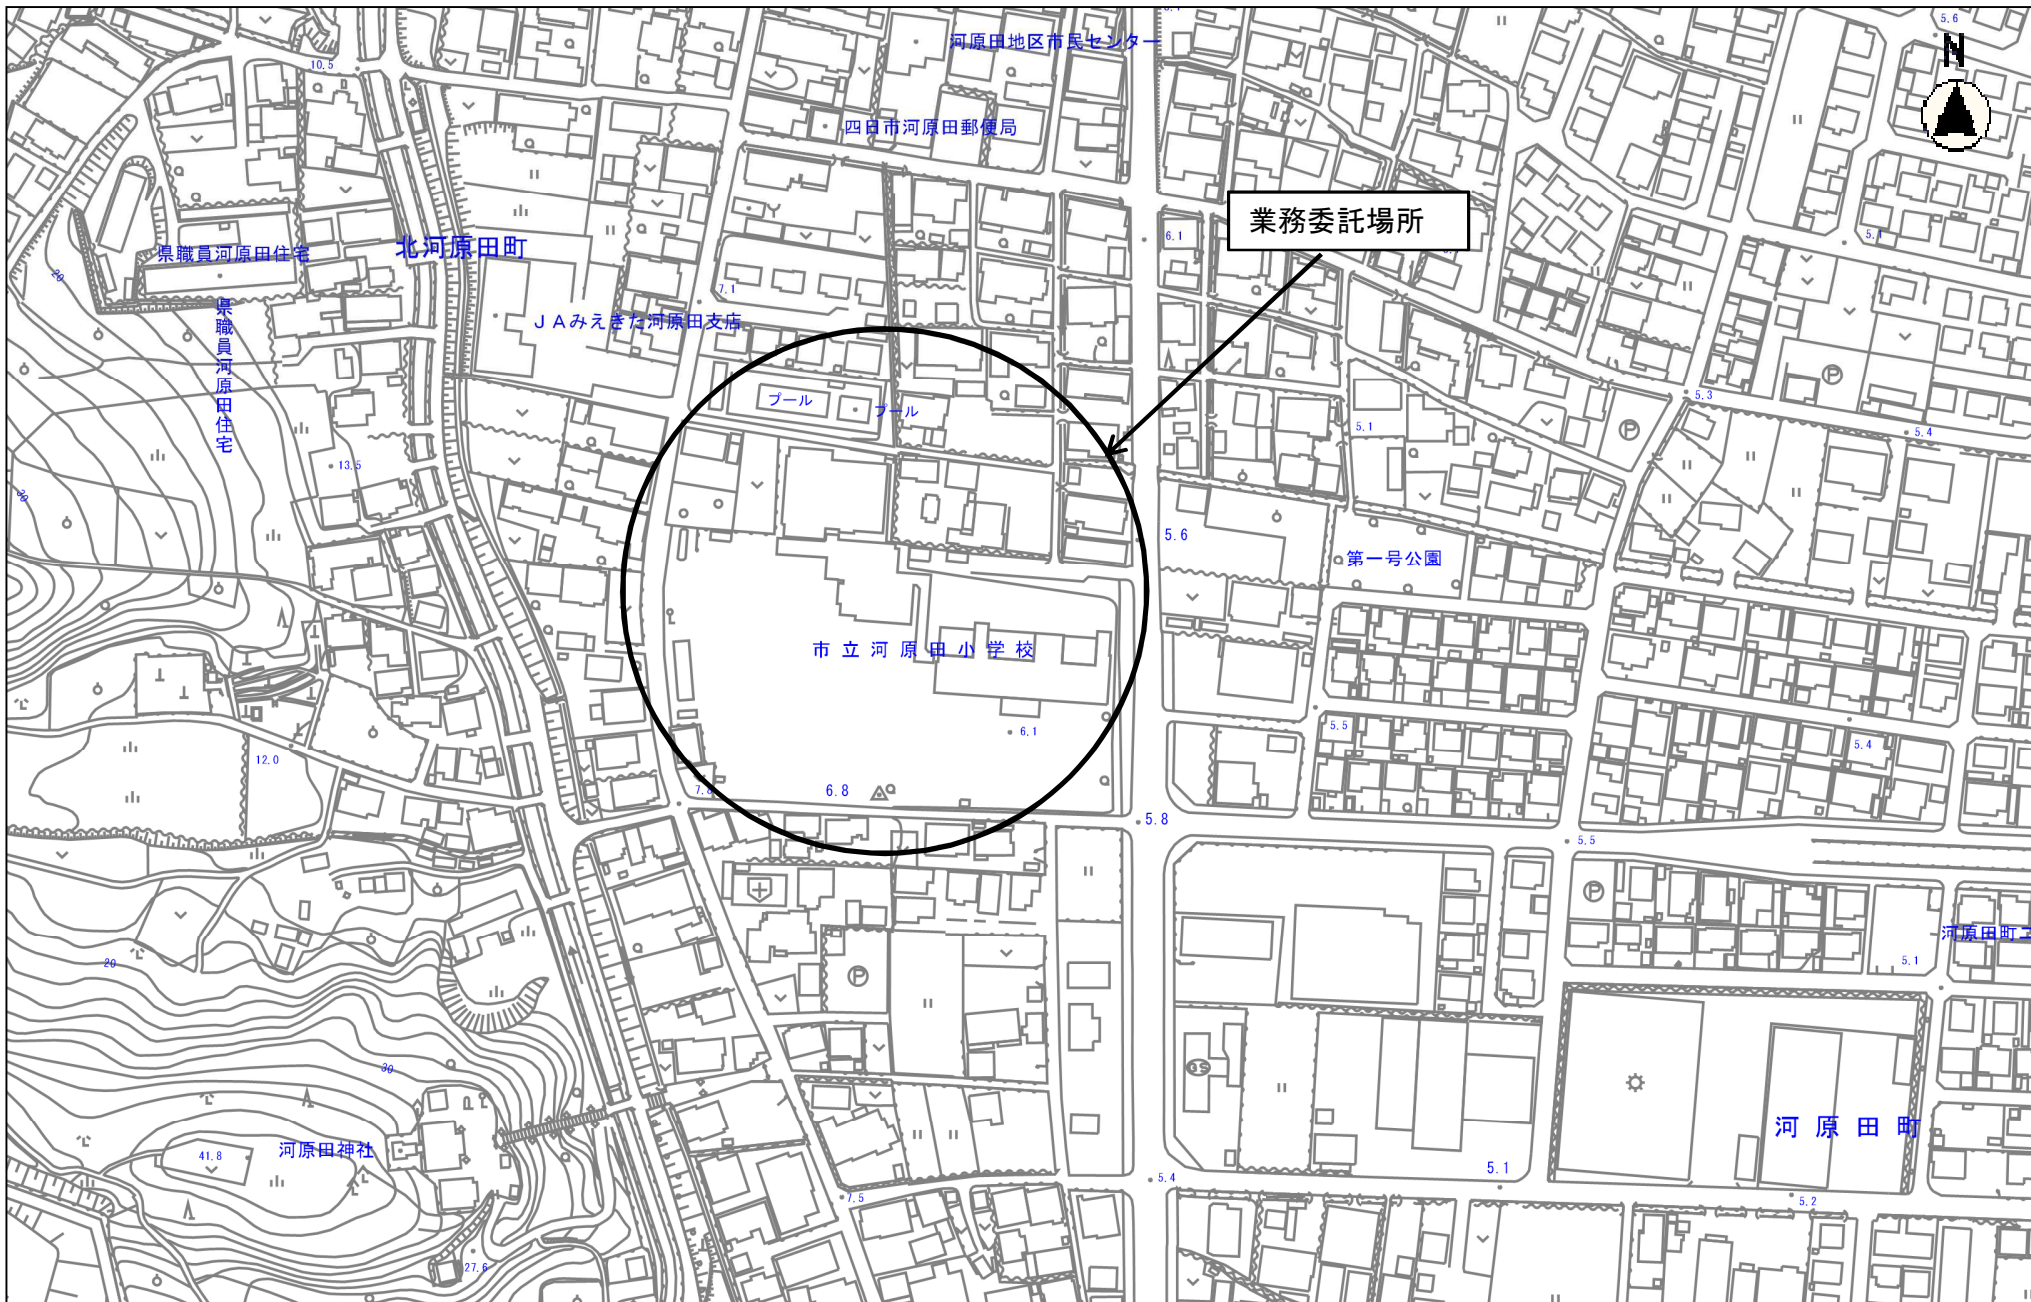

縮尺 1 : 2500
2013100 0 10 20 30 40 50 60 70 80

縮尺 1 : 2500
2015105 0 10 20 30 40 50 60 70 80

業務委託場所

桜町（桜町北）

市立桜小学校

桜地区市民センター

桜郵便局

桜幼稚園