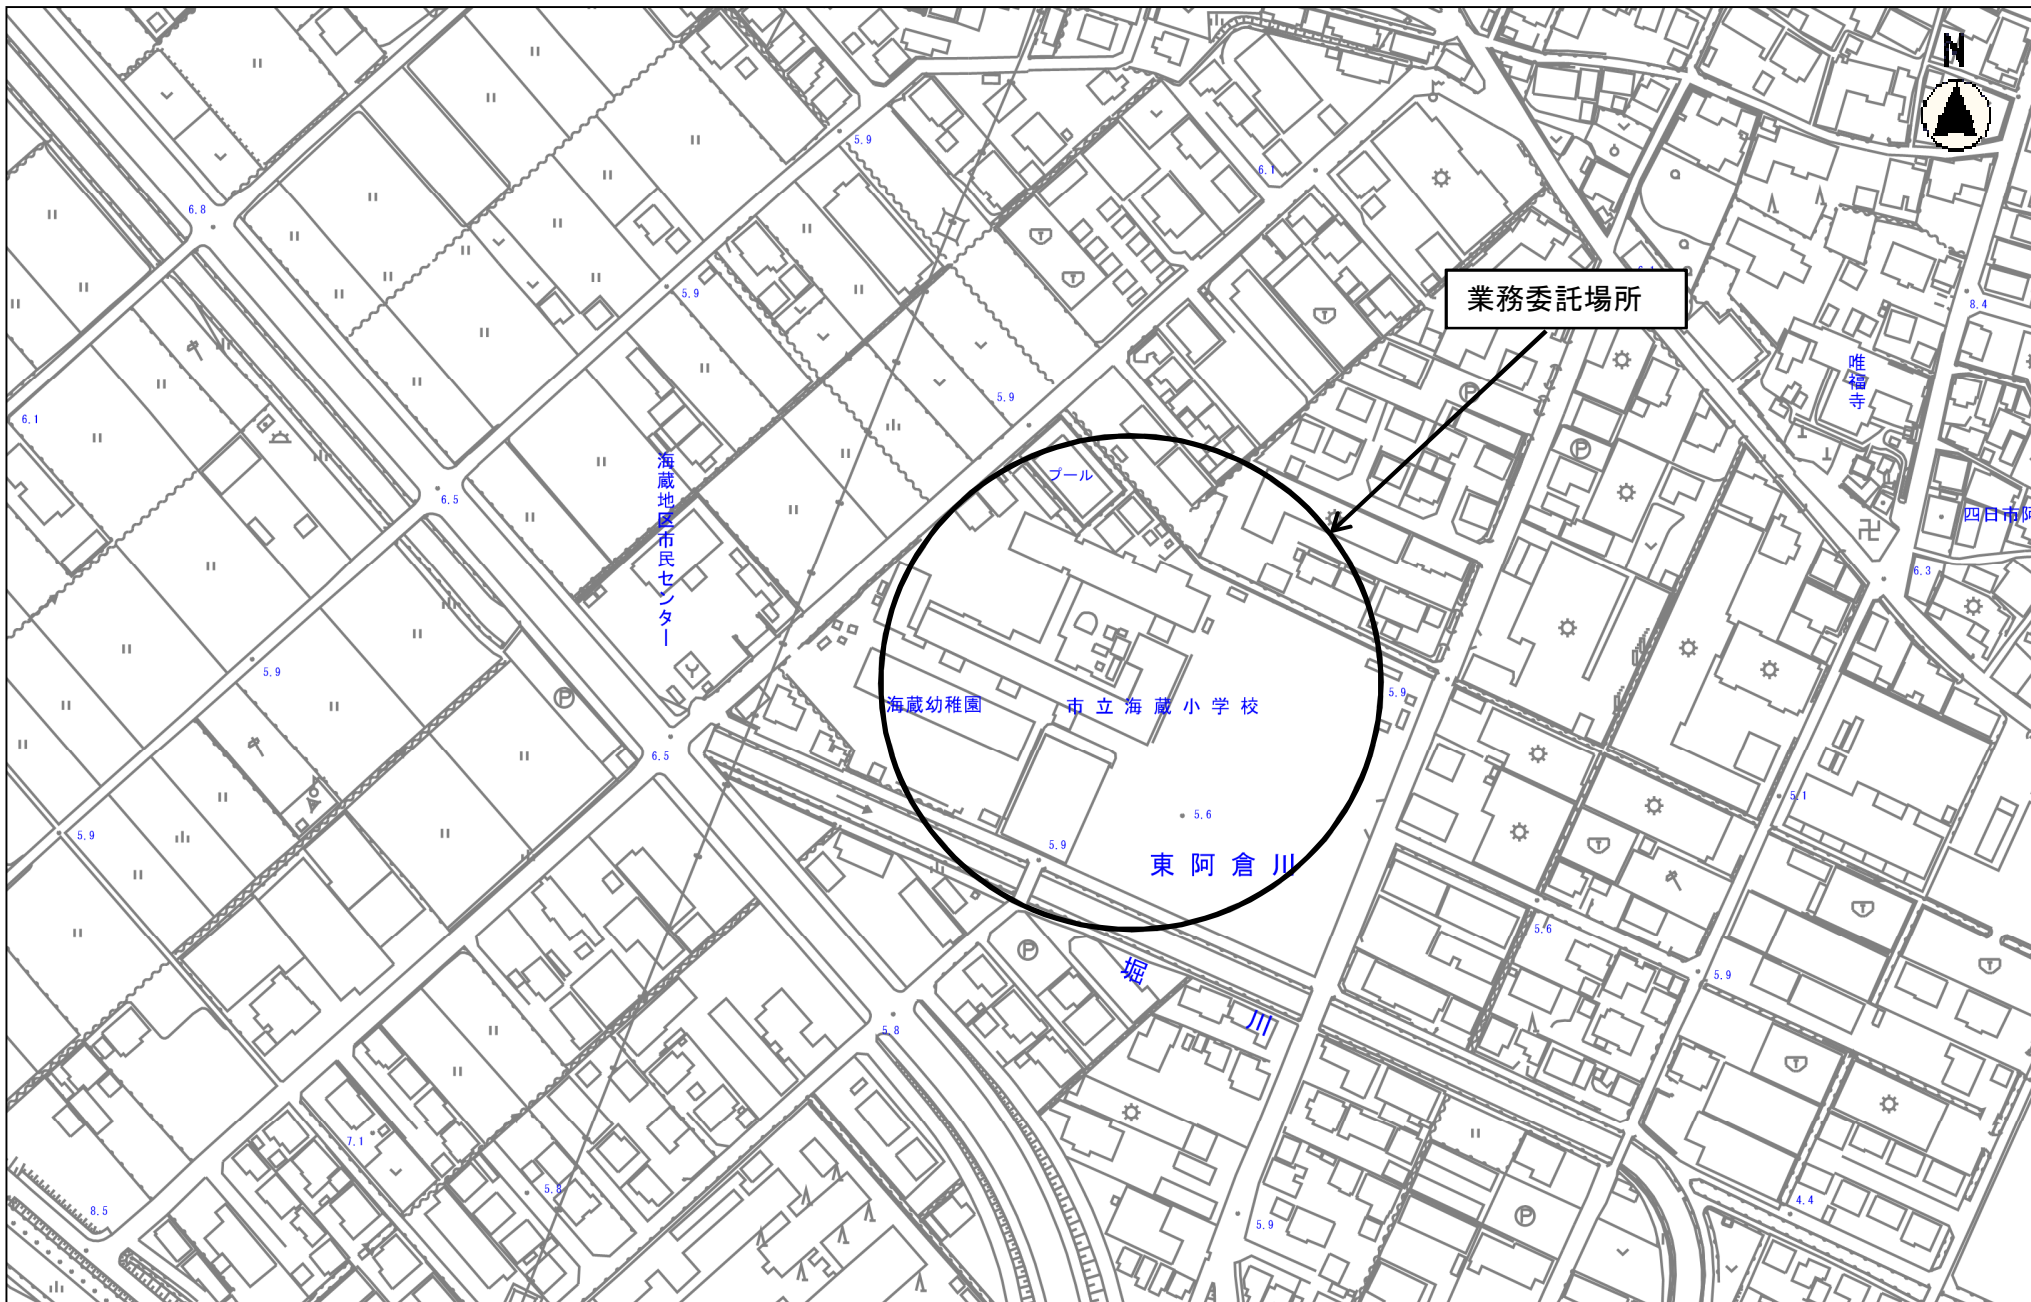

業務委託場所

縮尺 1 : 2500
2015100 0 10 20 30 40 50 60 70 80

縮尺 1 : 2500
2015105 0 10 20 30 40 50 60 70 80

業務委託場所

海蔵幼稚園 市立海蔵小学校

東阿倉川

海蔵地区市民センター

唯禰寺