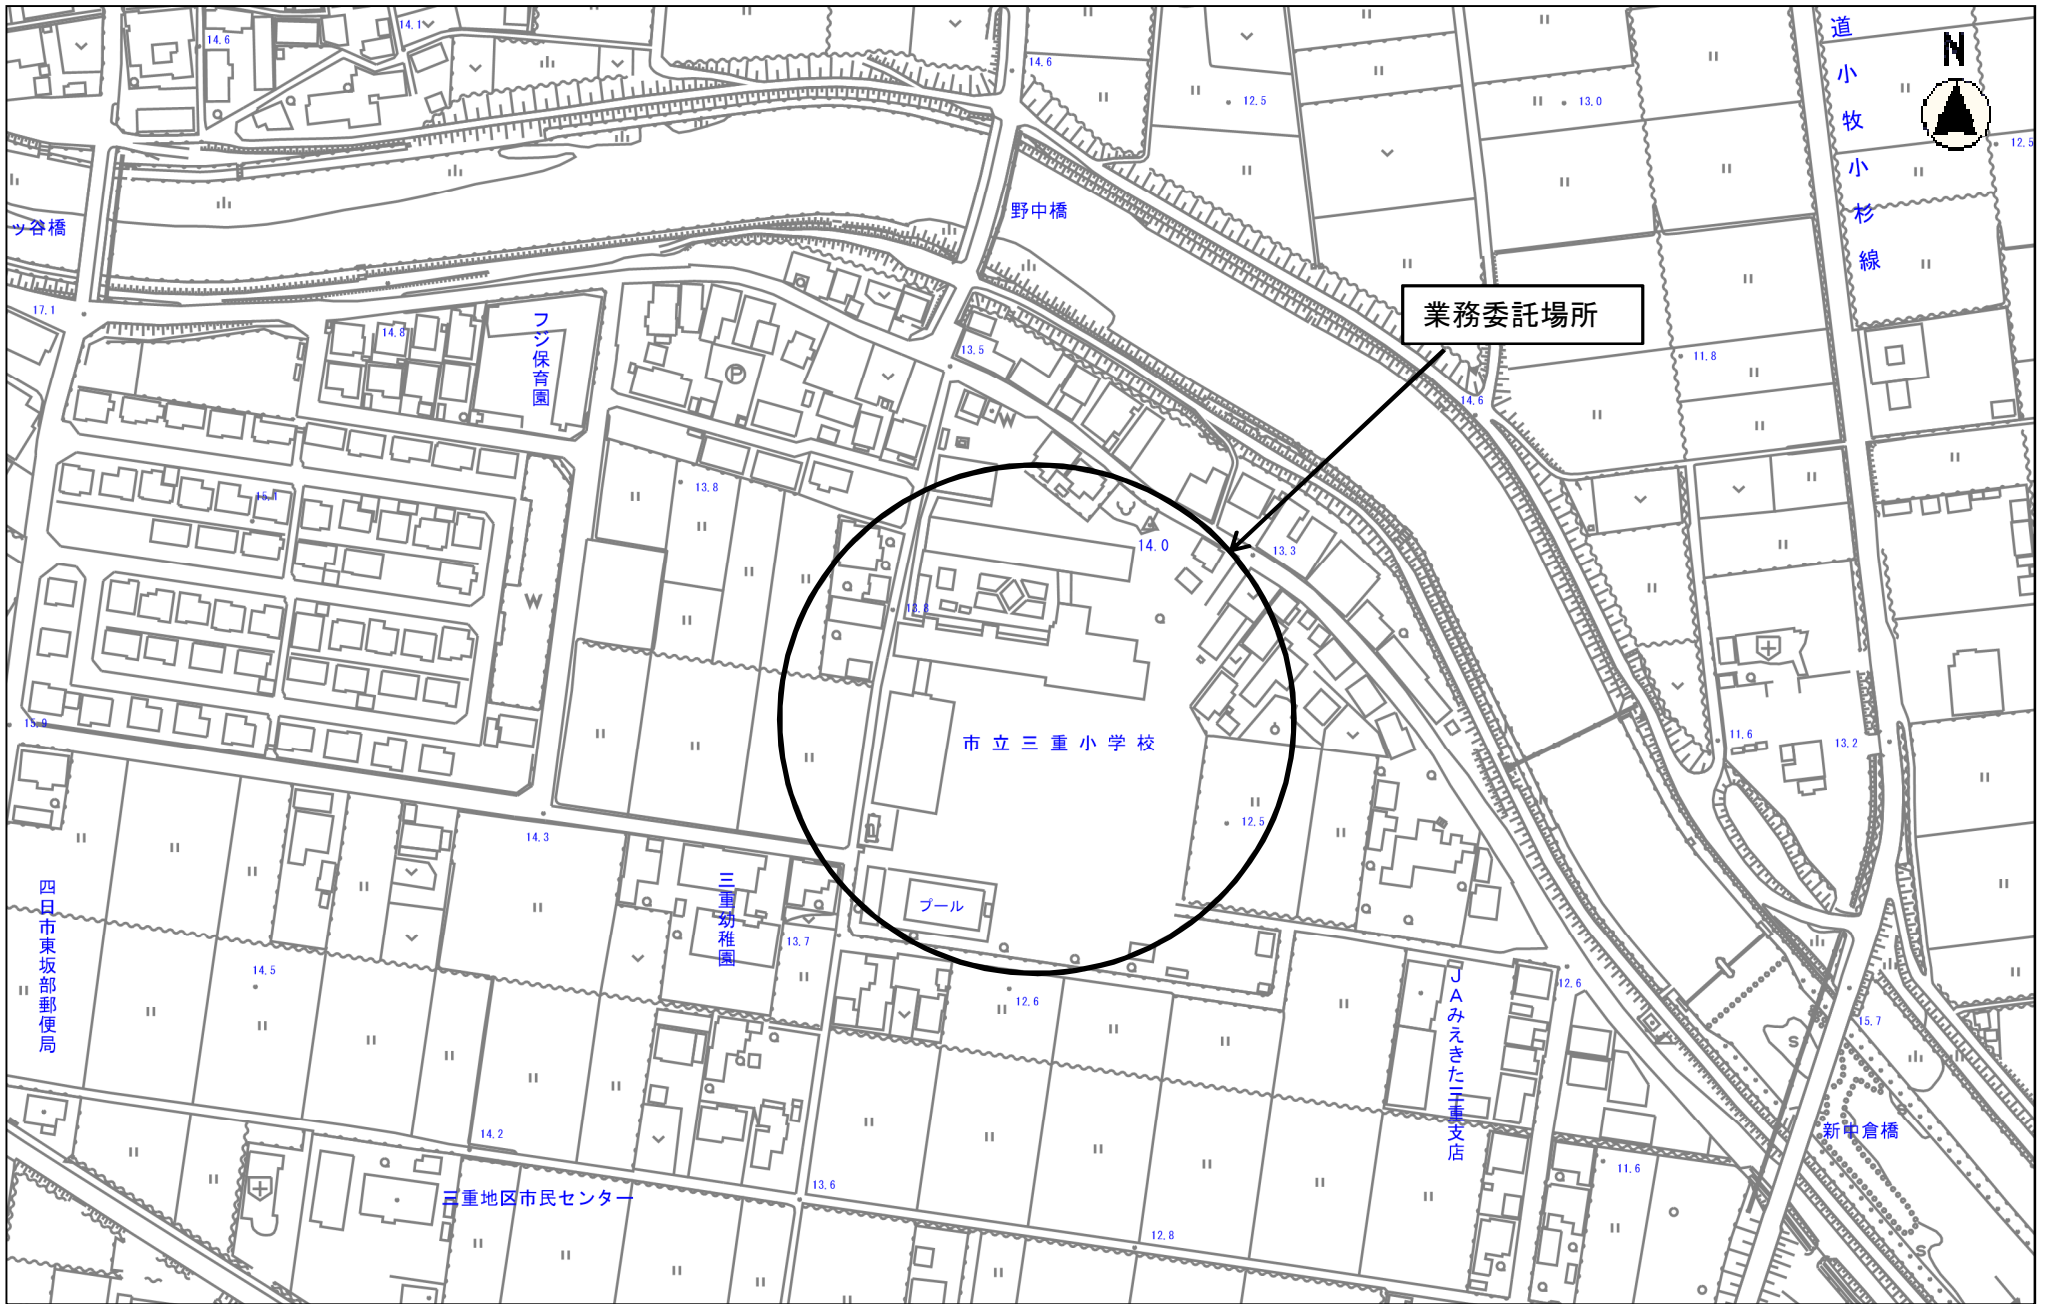

四日市駅

縮尺 1 : 2500
2015105 0 10 20 30 40 50 60 70 80

縮尺 1 : 2500
2015100 0 10 20 30 40 50 60 70 80

縮尺 1 : 2500
2015105 0 10 20 30 40 50 60 70 80

縮尺 1 : 2500
2015105 0 10 20 30 40 50 60 70 80

縮尺 1 : 2500
2015105 0 10 20 30 40 50 60 70 80