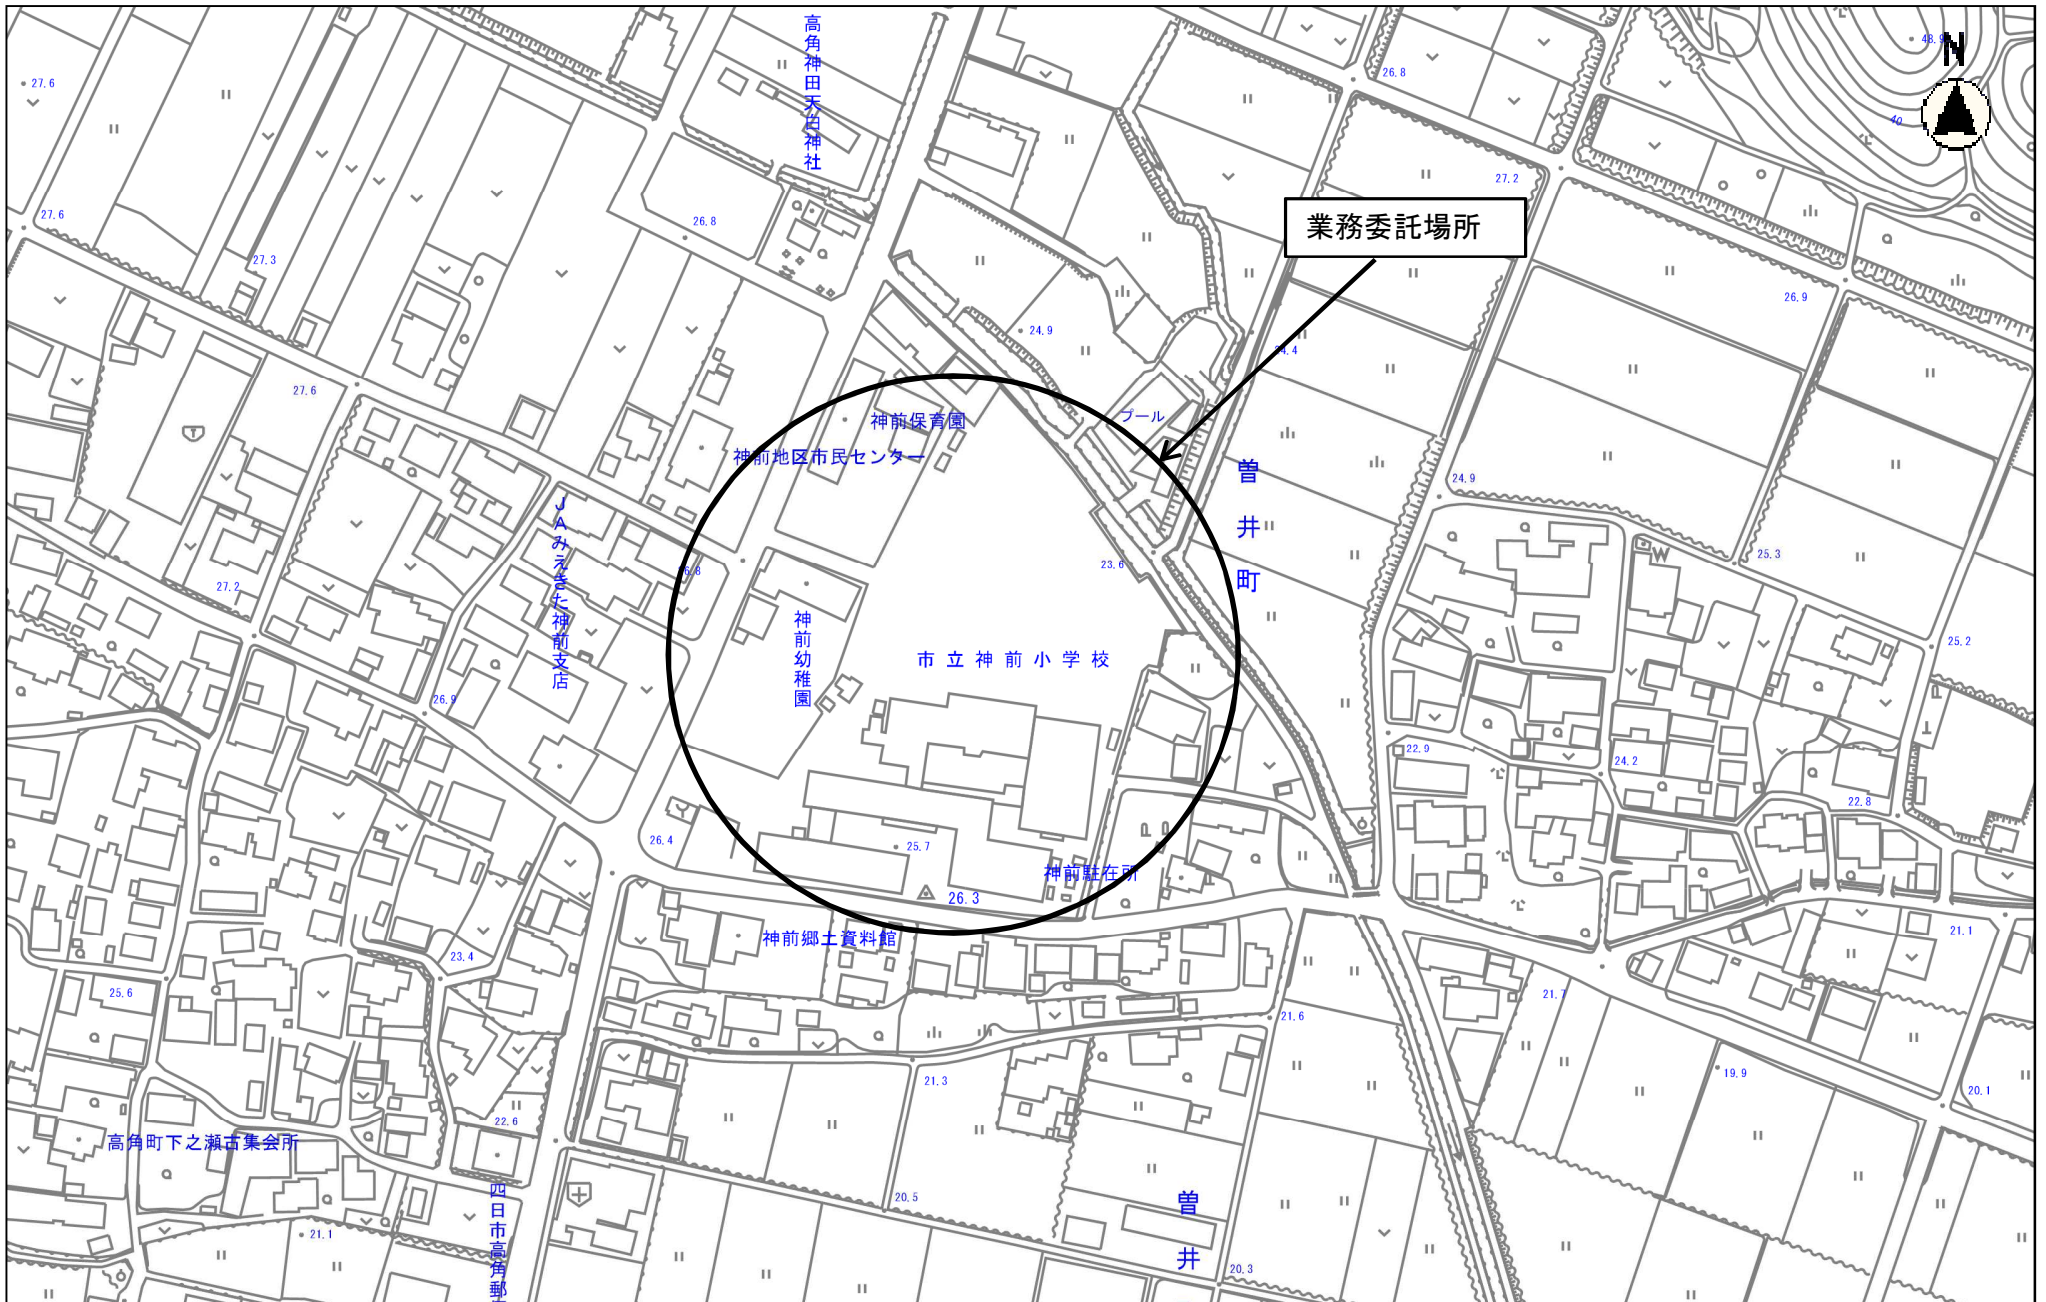

縮尺 1 : 2500
2015105 0 10 20 30 40 50 60 70 80