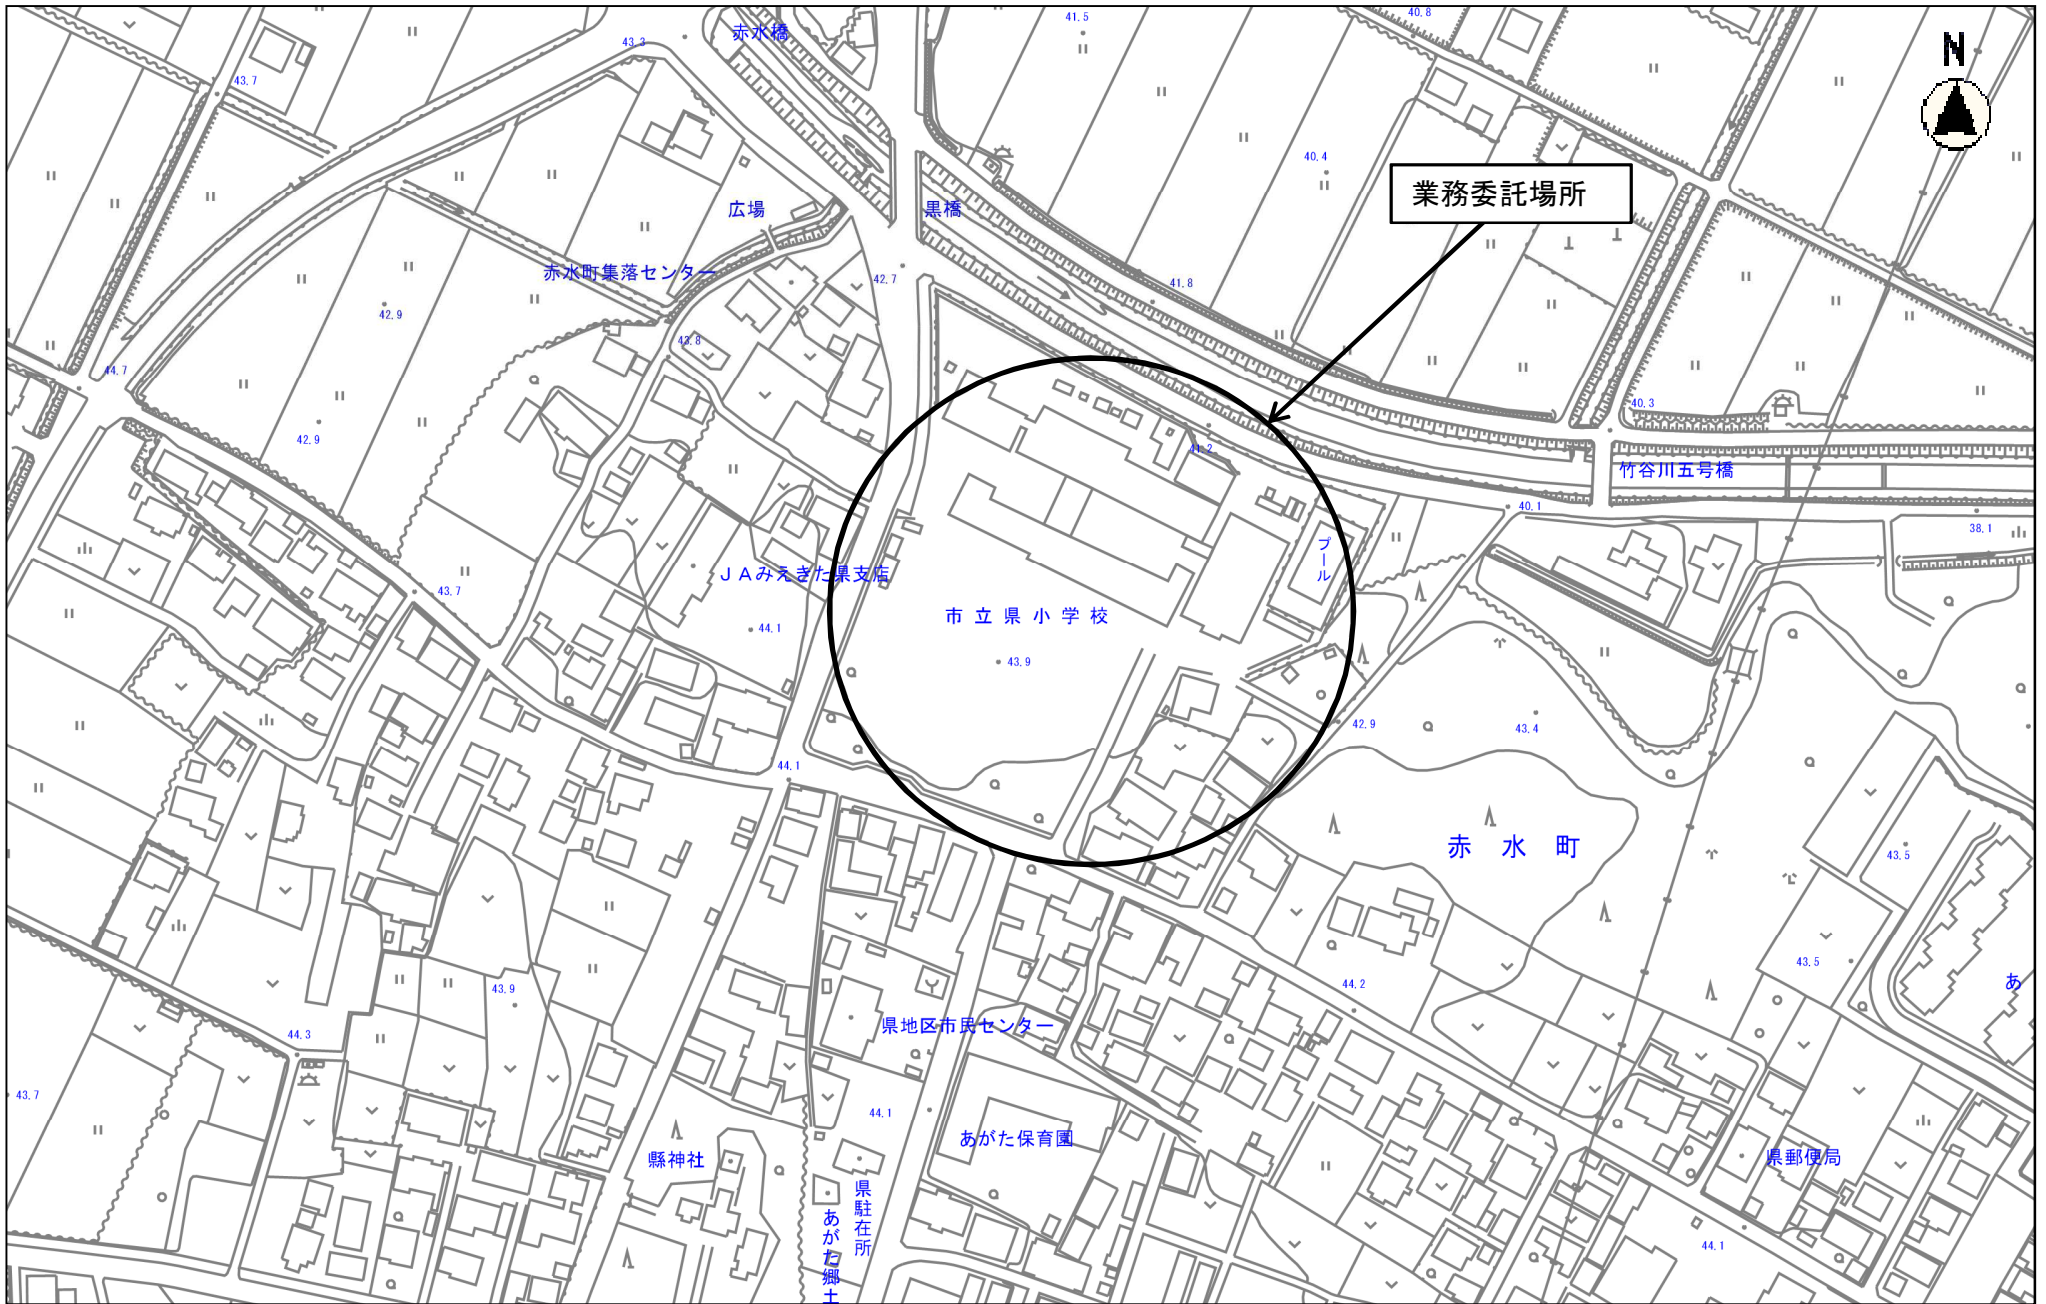

四日市駅

縮尺 1 : 2500
2015105 0 10 20 30 40 50 60 70 80

縮尺 1 : 2500
2015100 0 10 20 30 40 50 60 70 80

縮尺 1 : 2500
2015105 0 10 20 30 40 50 60 70 80

縮尺 1 : 2500
2015105 0 10 20 30 40 50 60 70 80

縮尺 1 : 2500
2015105 0 10 20 30 40 50 60 70 80