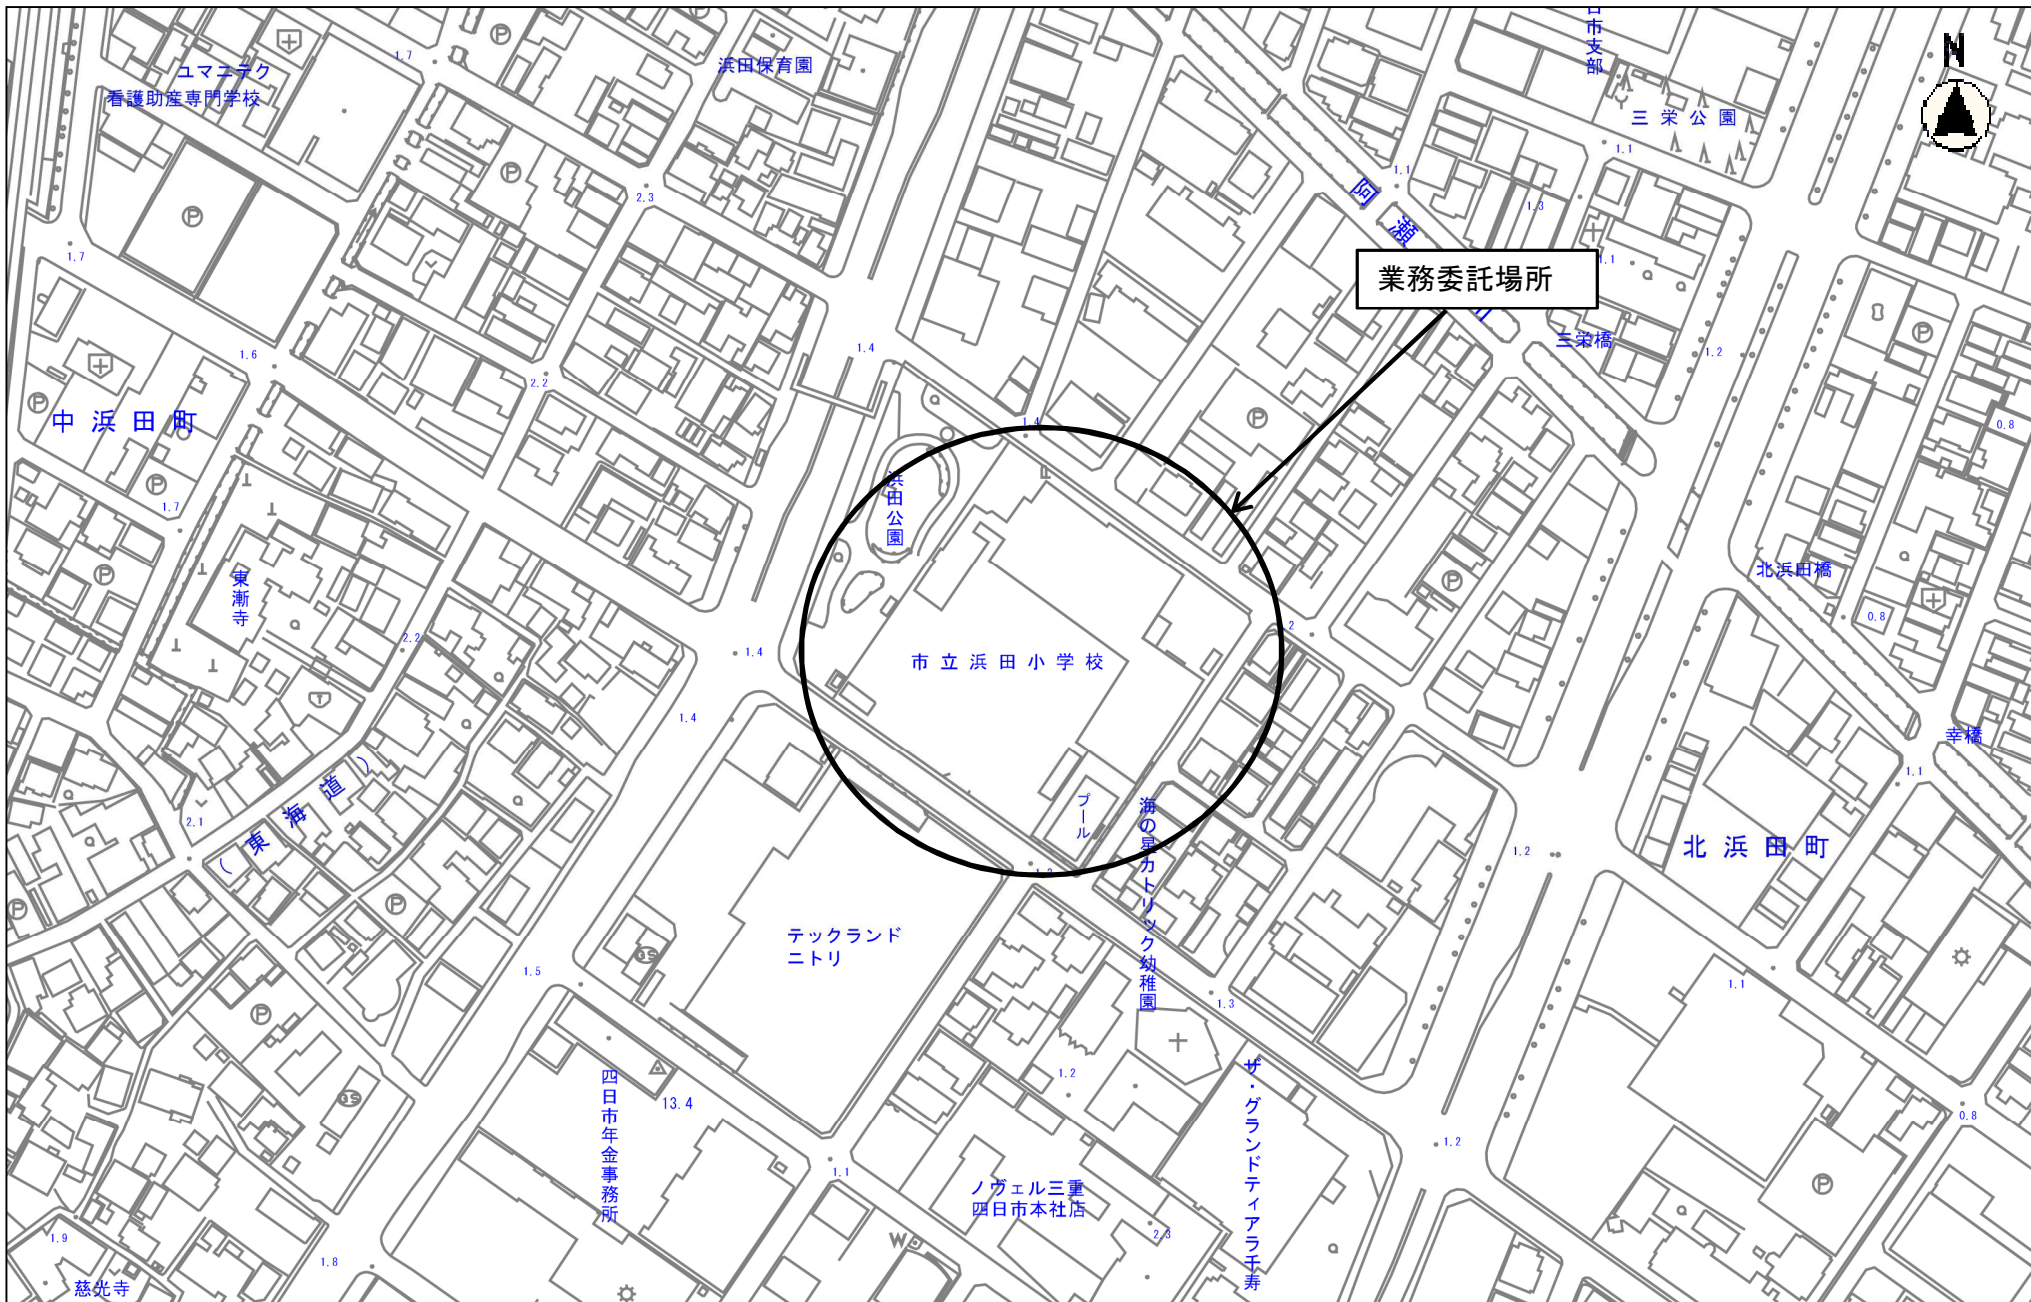

業務委託場所

縮尺 1 : 2500
2015100 0 10 20 30 40 50 60 70 80

縮尺 1 : 2500
2015105 0 10 20 30 40 50 60 70 80

業務委託場所

海蔵幼稚園 市立海蔵小学校

東阿倉川

海蔵地区市民センター

唯禰寺