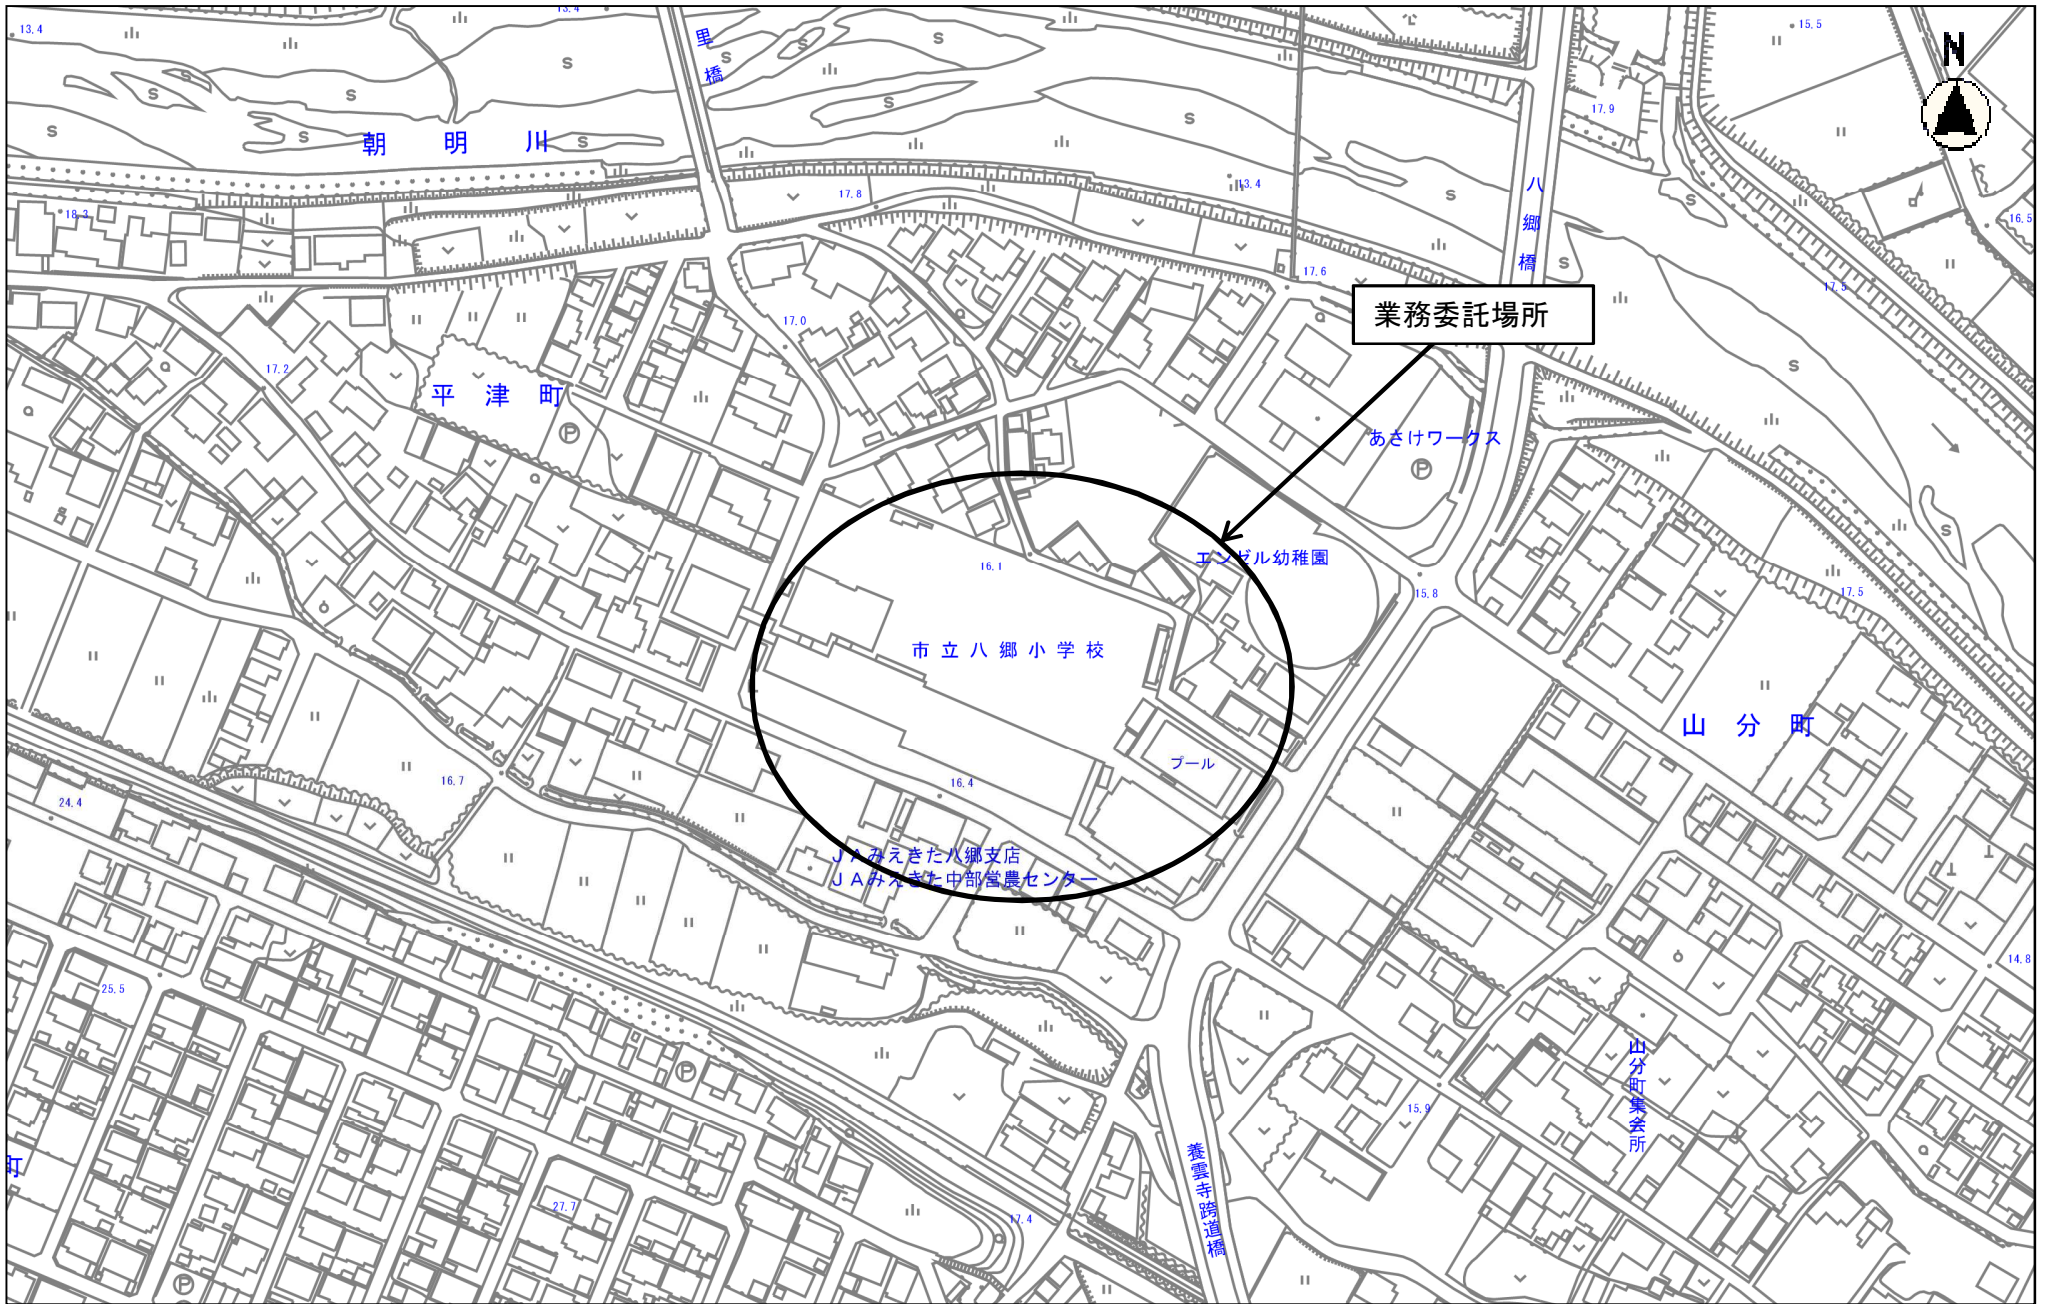

縮尺 1 : 2500
201505 0 10 20 30 40 50 60 70 80