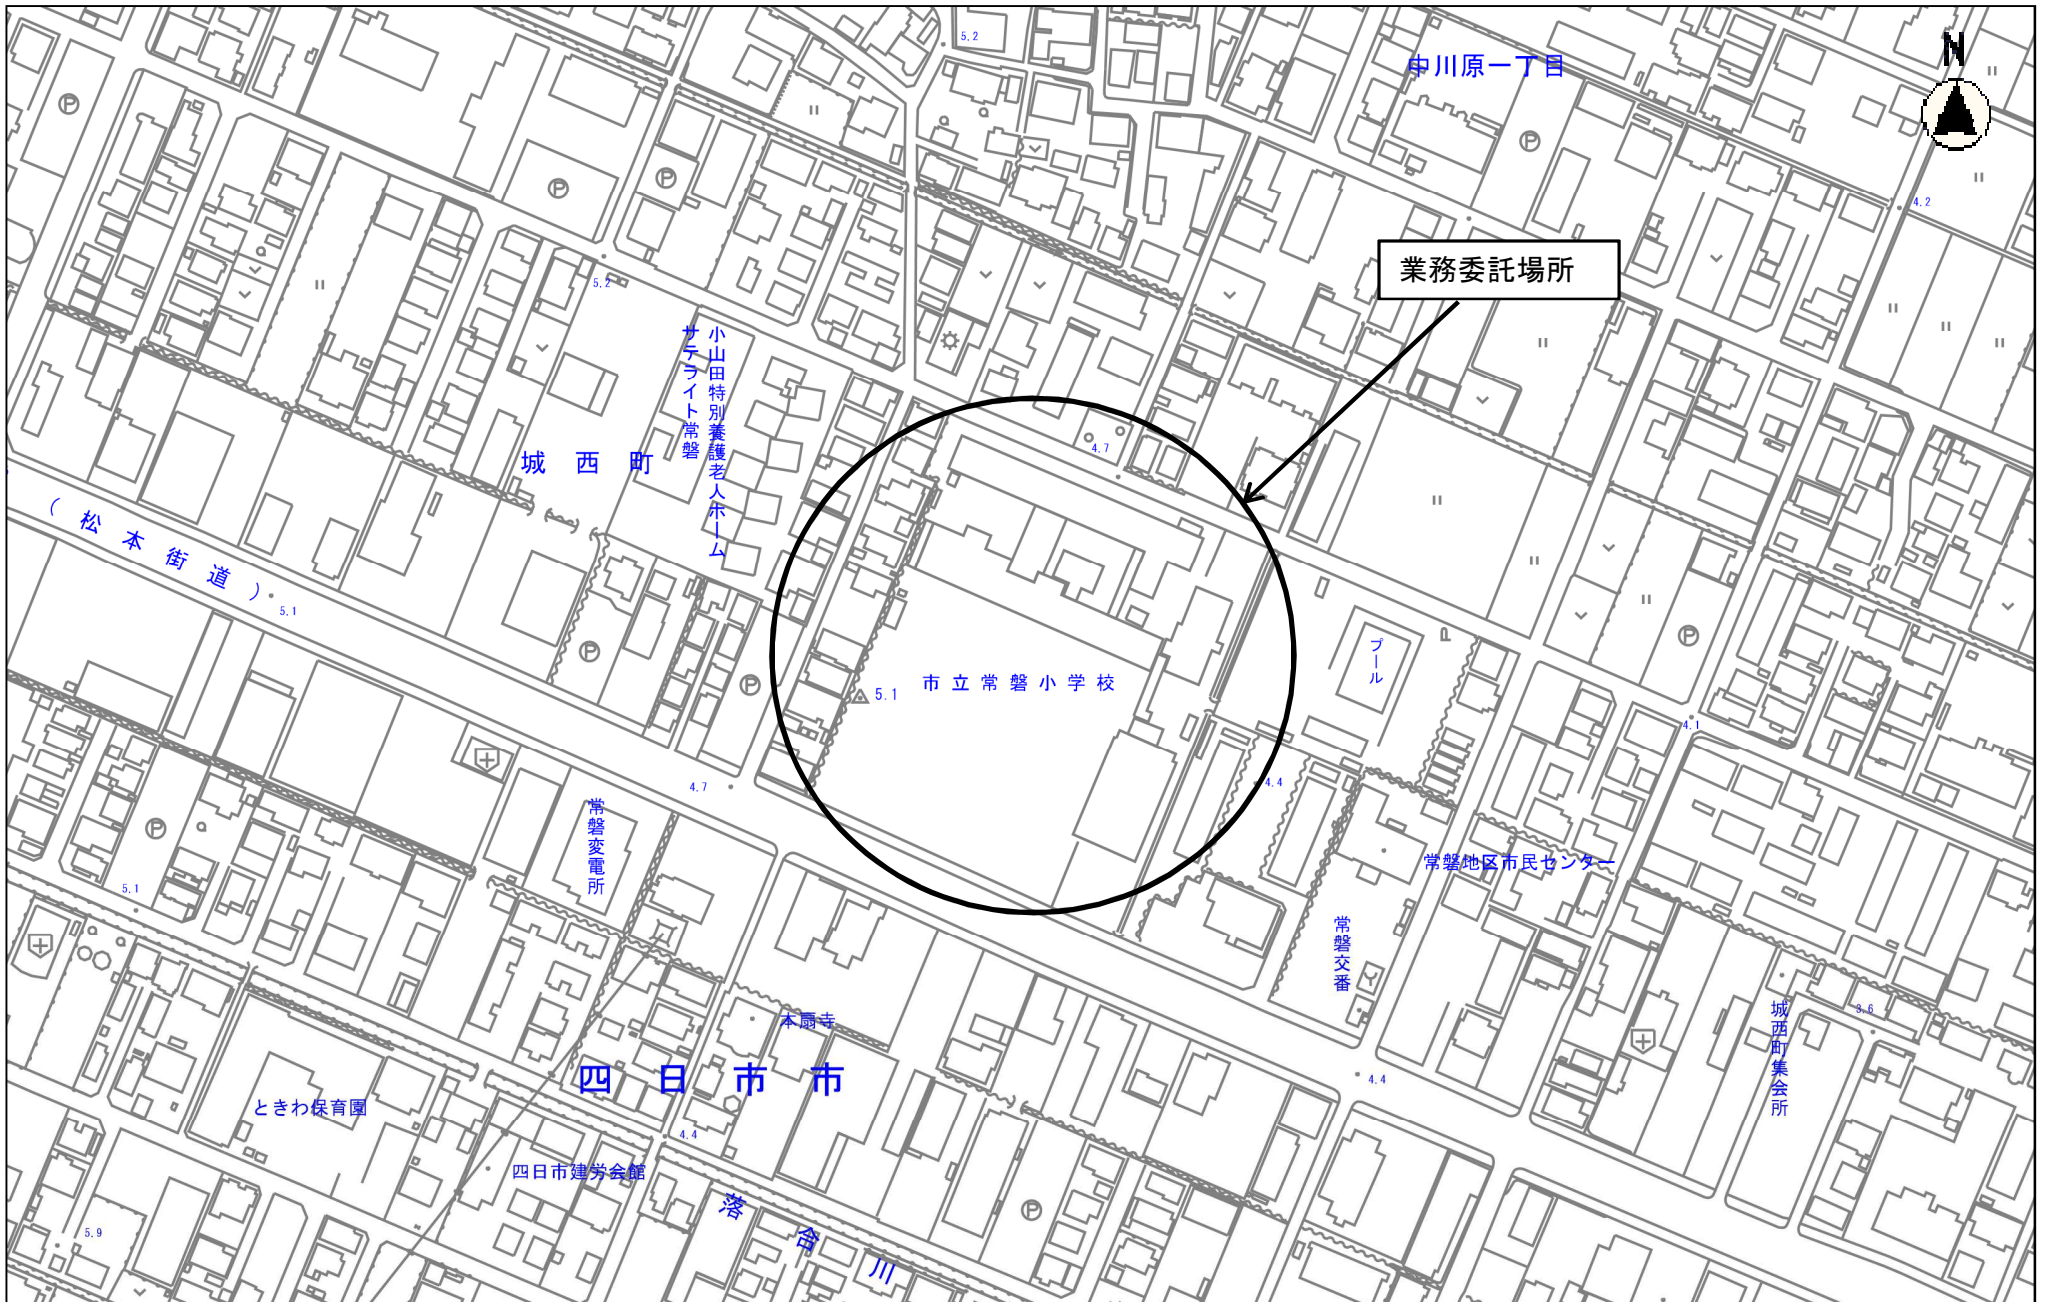

縮尺 1 : 2500
2015100 0 10 20 30 40 50 60 70 80