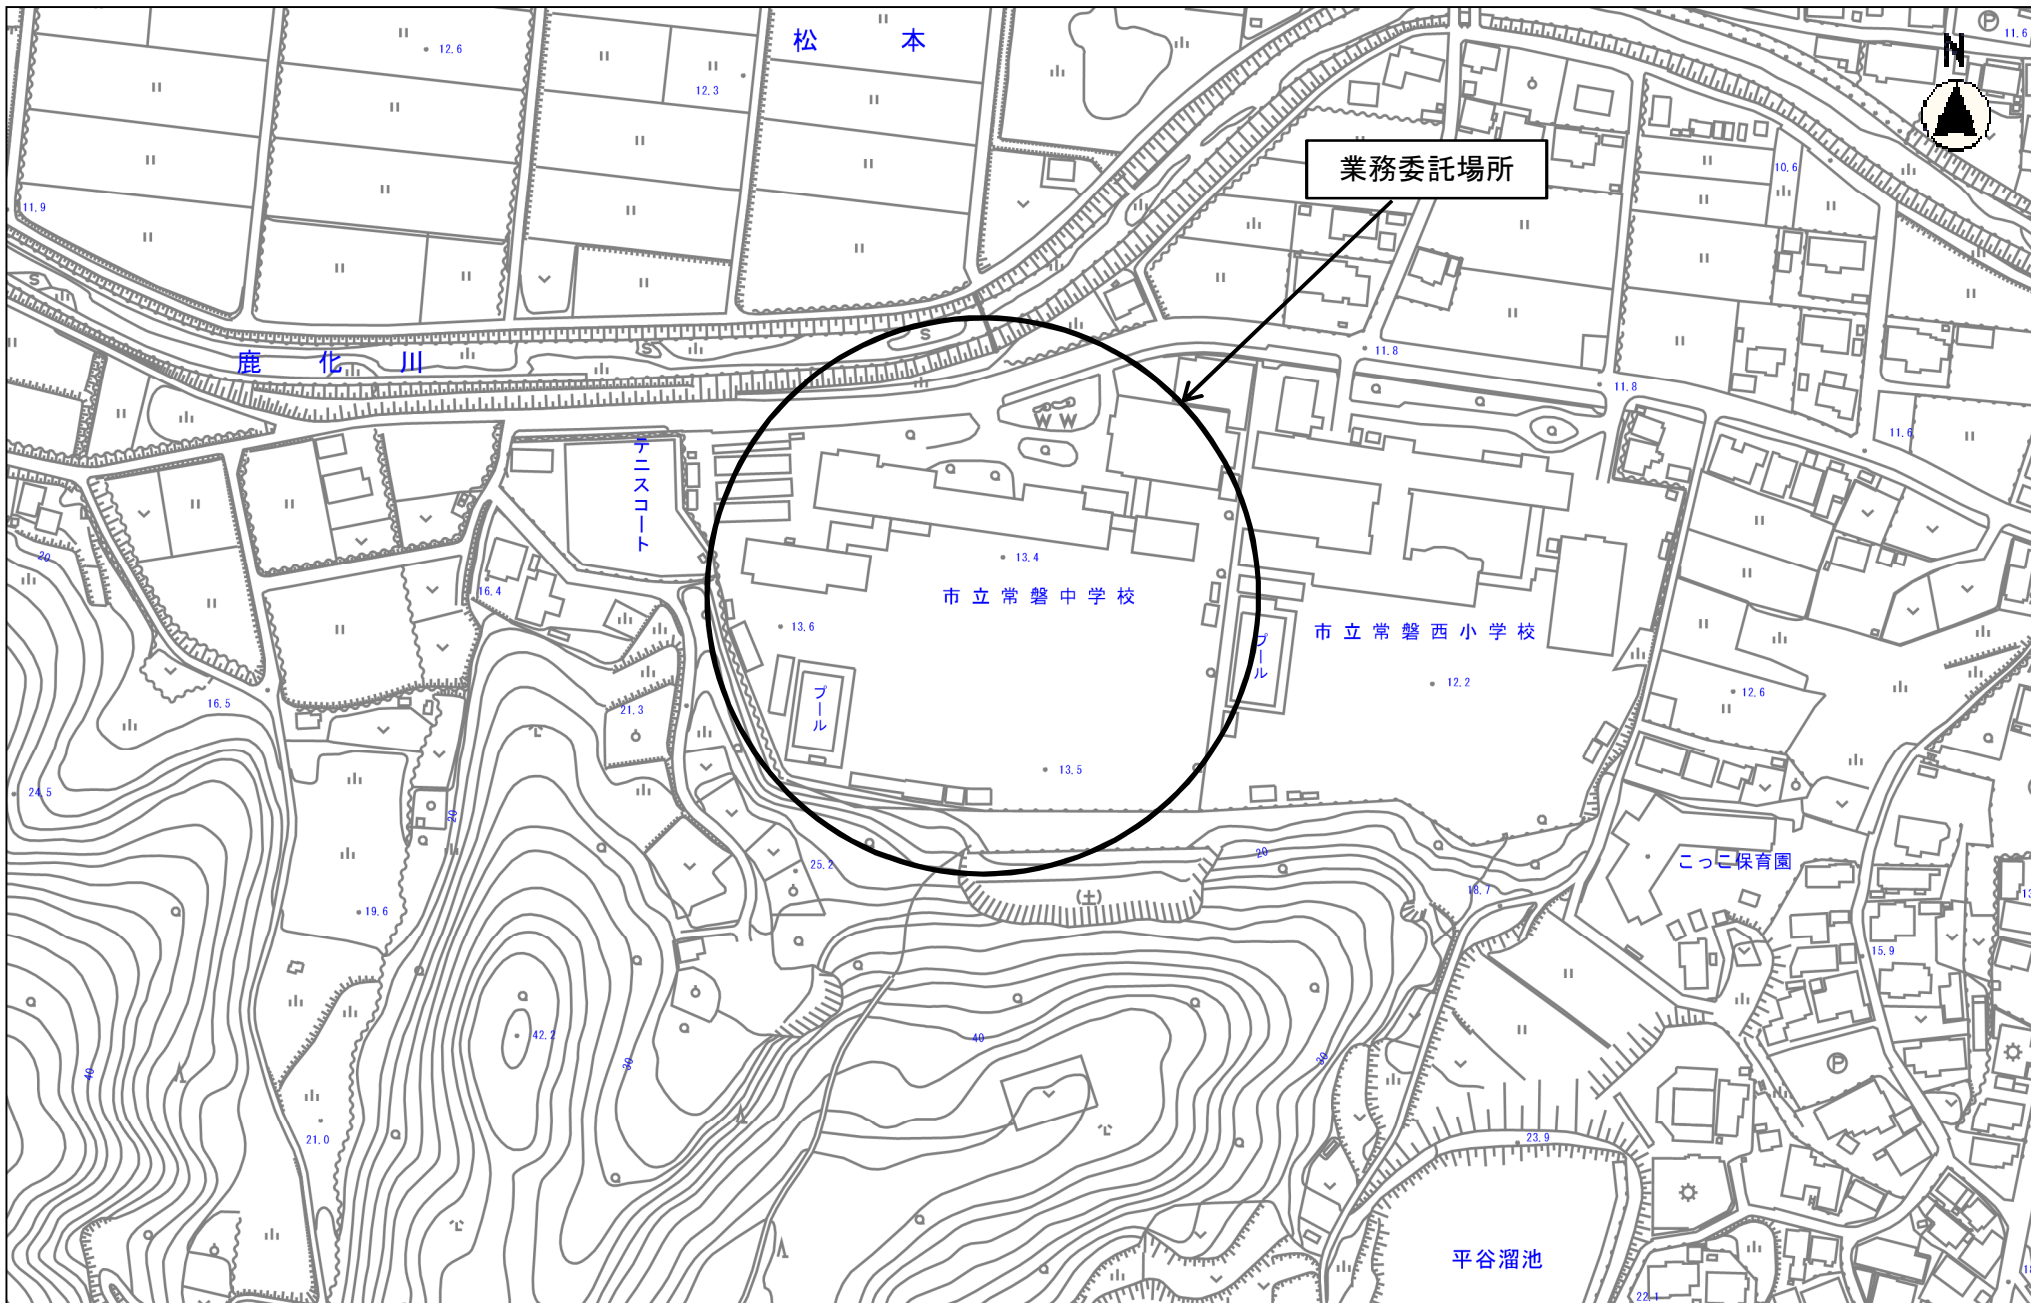

みたち子供

御国池指定

縮尺 1 : 2500

2015105 0 10 20 30 40 50 60 70 80

縮尺 1 : 2500
2015105 0 10 20 30 40 50 60 70 80

縮尺 1 : 2500

2015105 0 10 20 30 40 50 60 70 80

業務委託場所