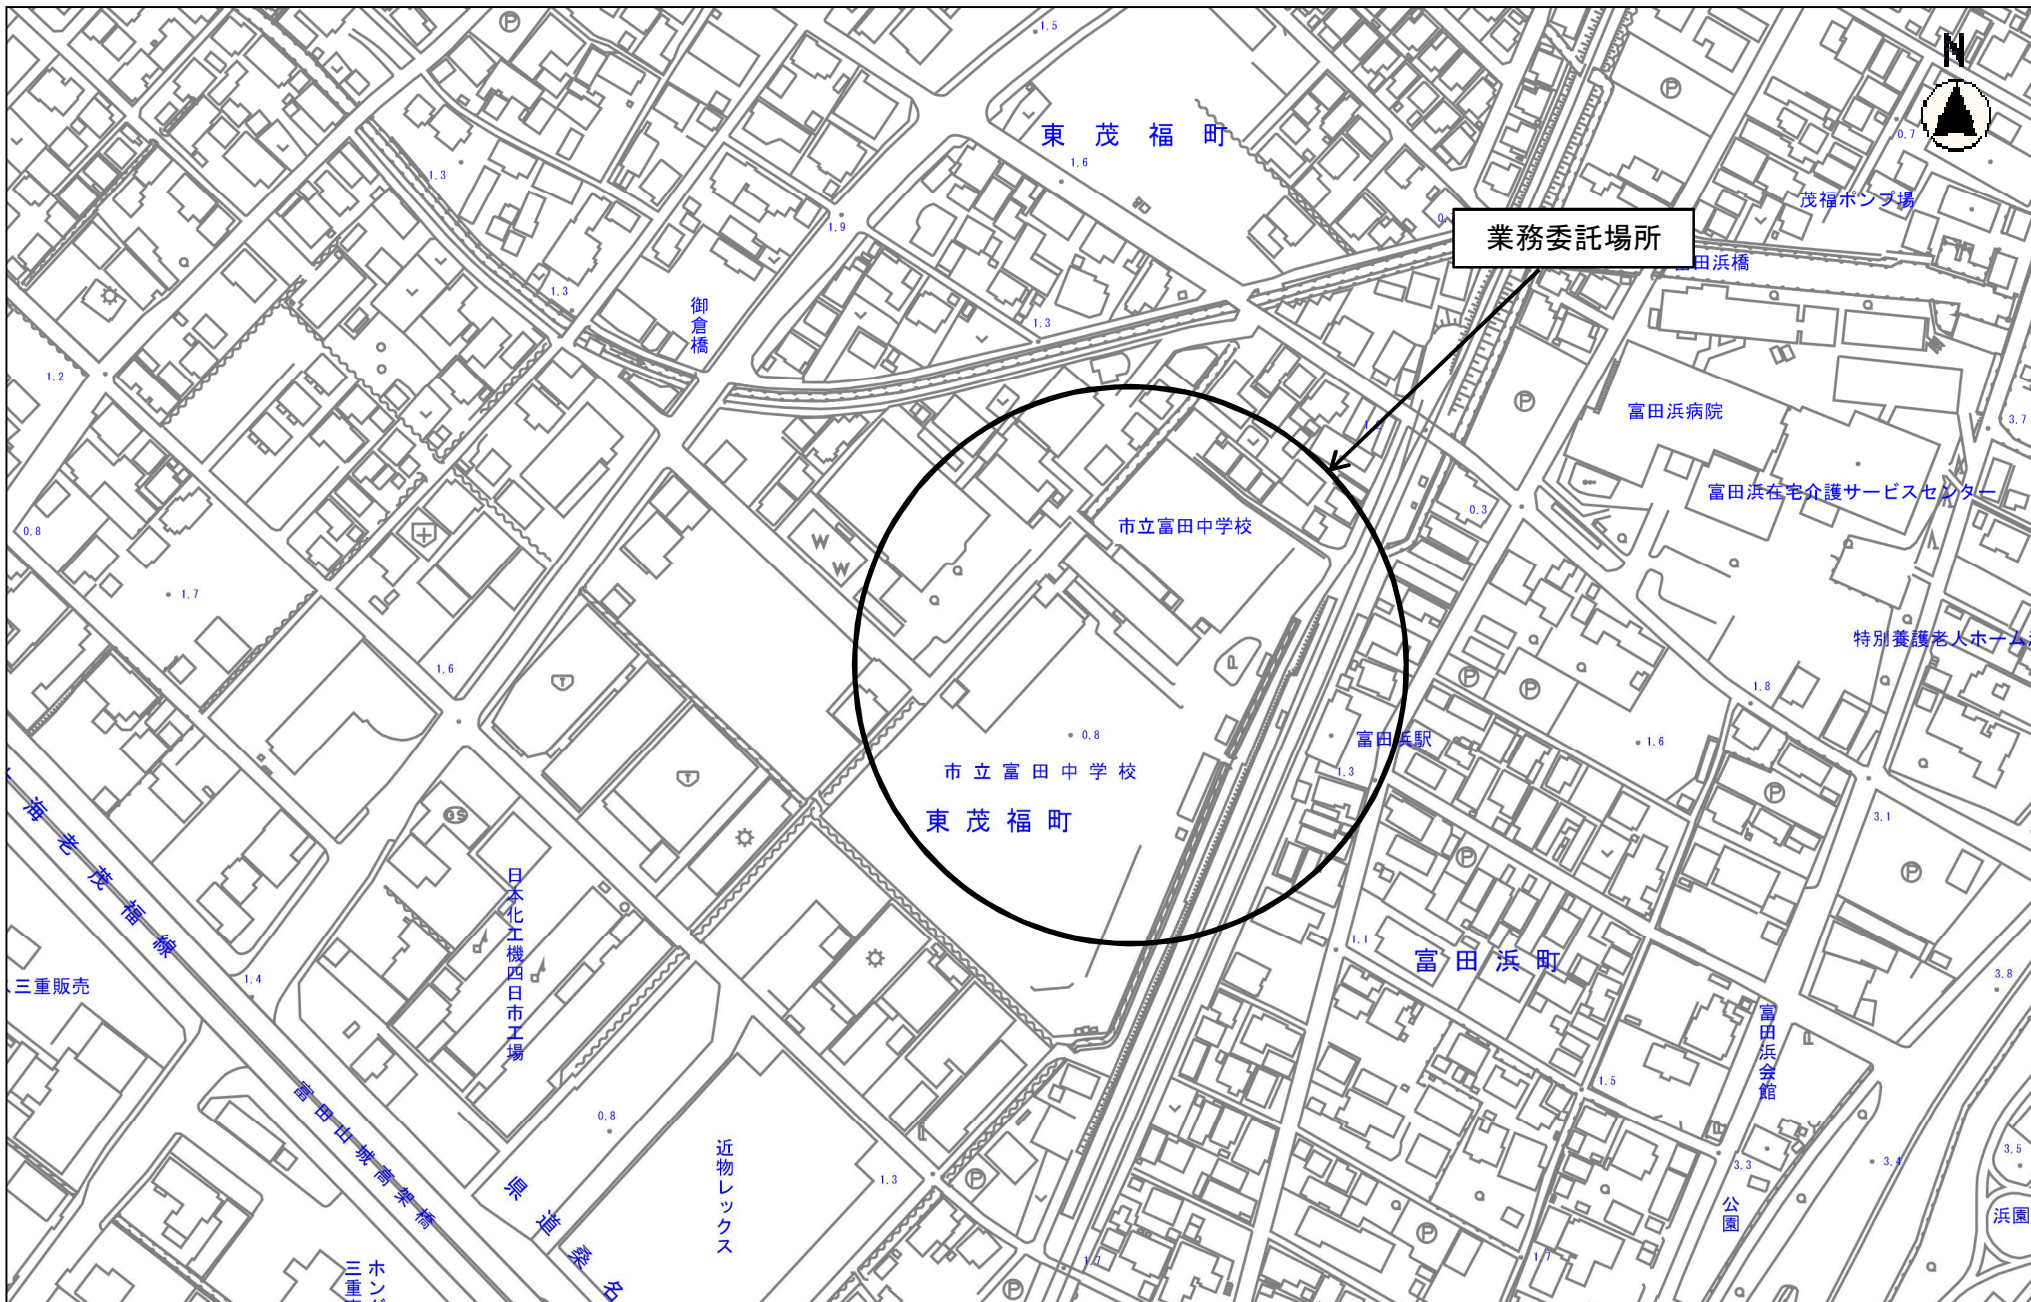

縮尺 1 : 2500
2015105 0 10 20 30 40 50 60 70 80