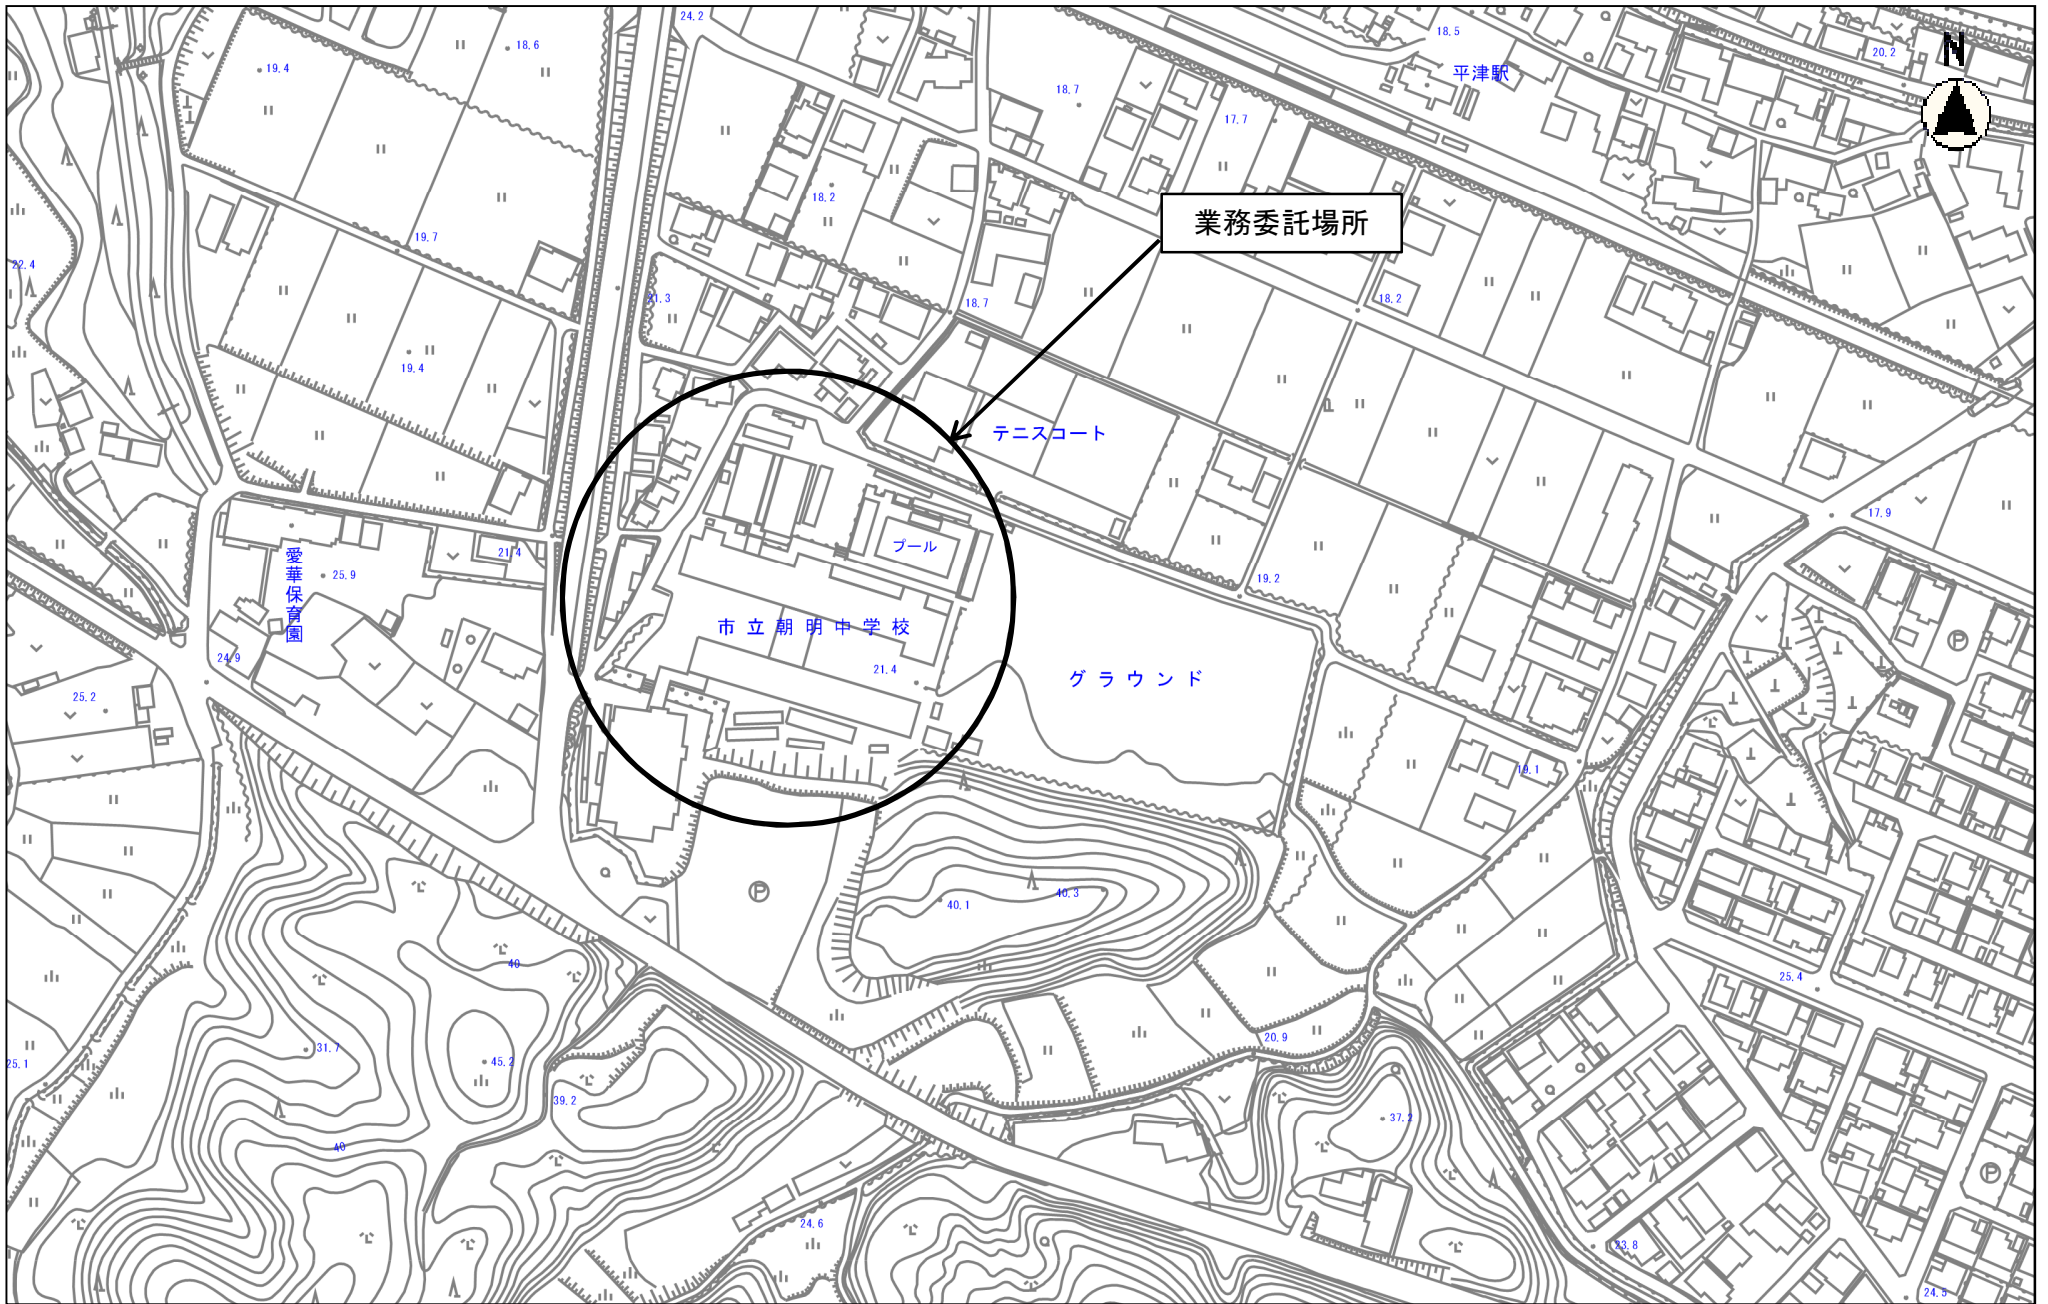

縮尺 1 : 2500
2015105 0 10 20 30 40 50 60 70 80