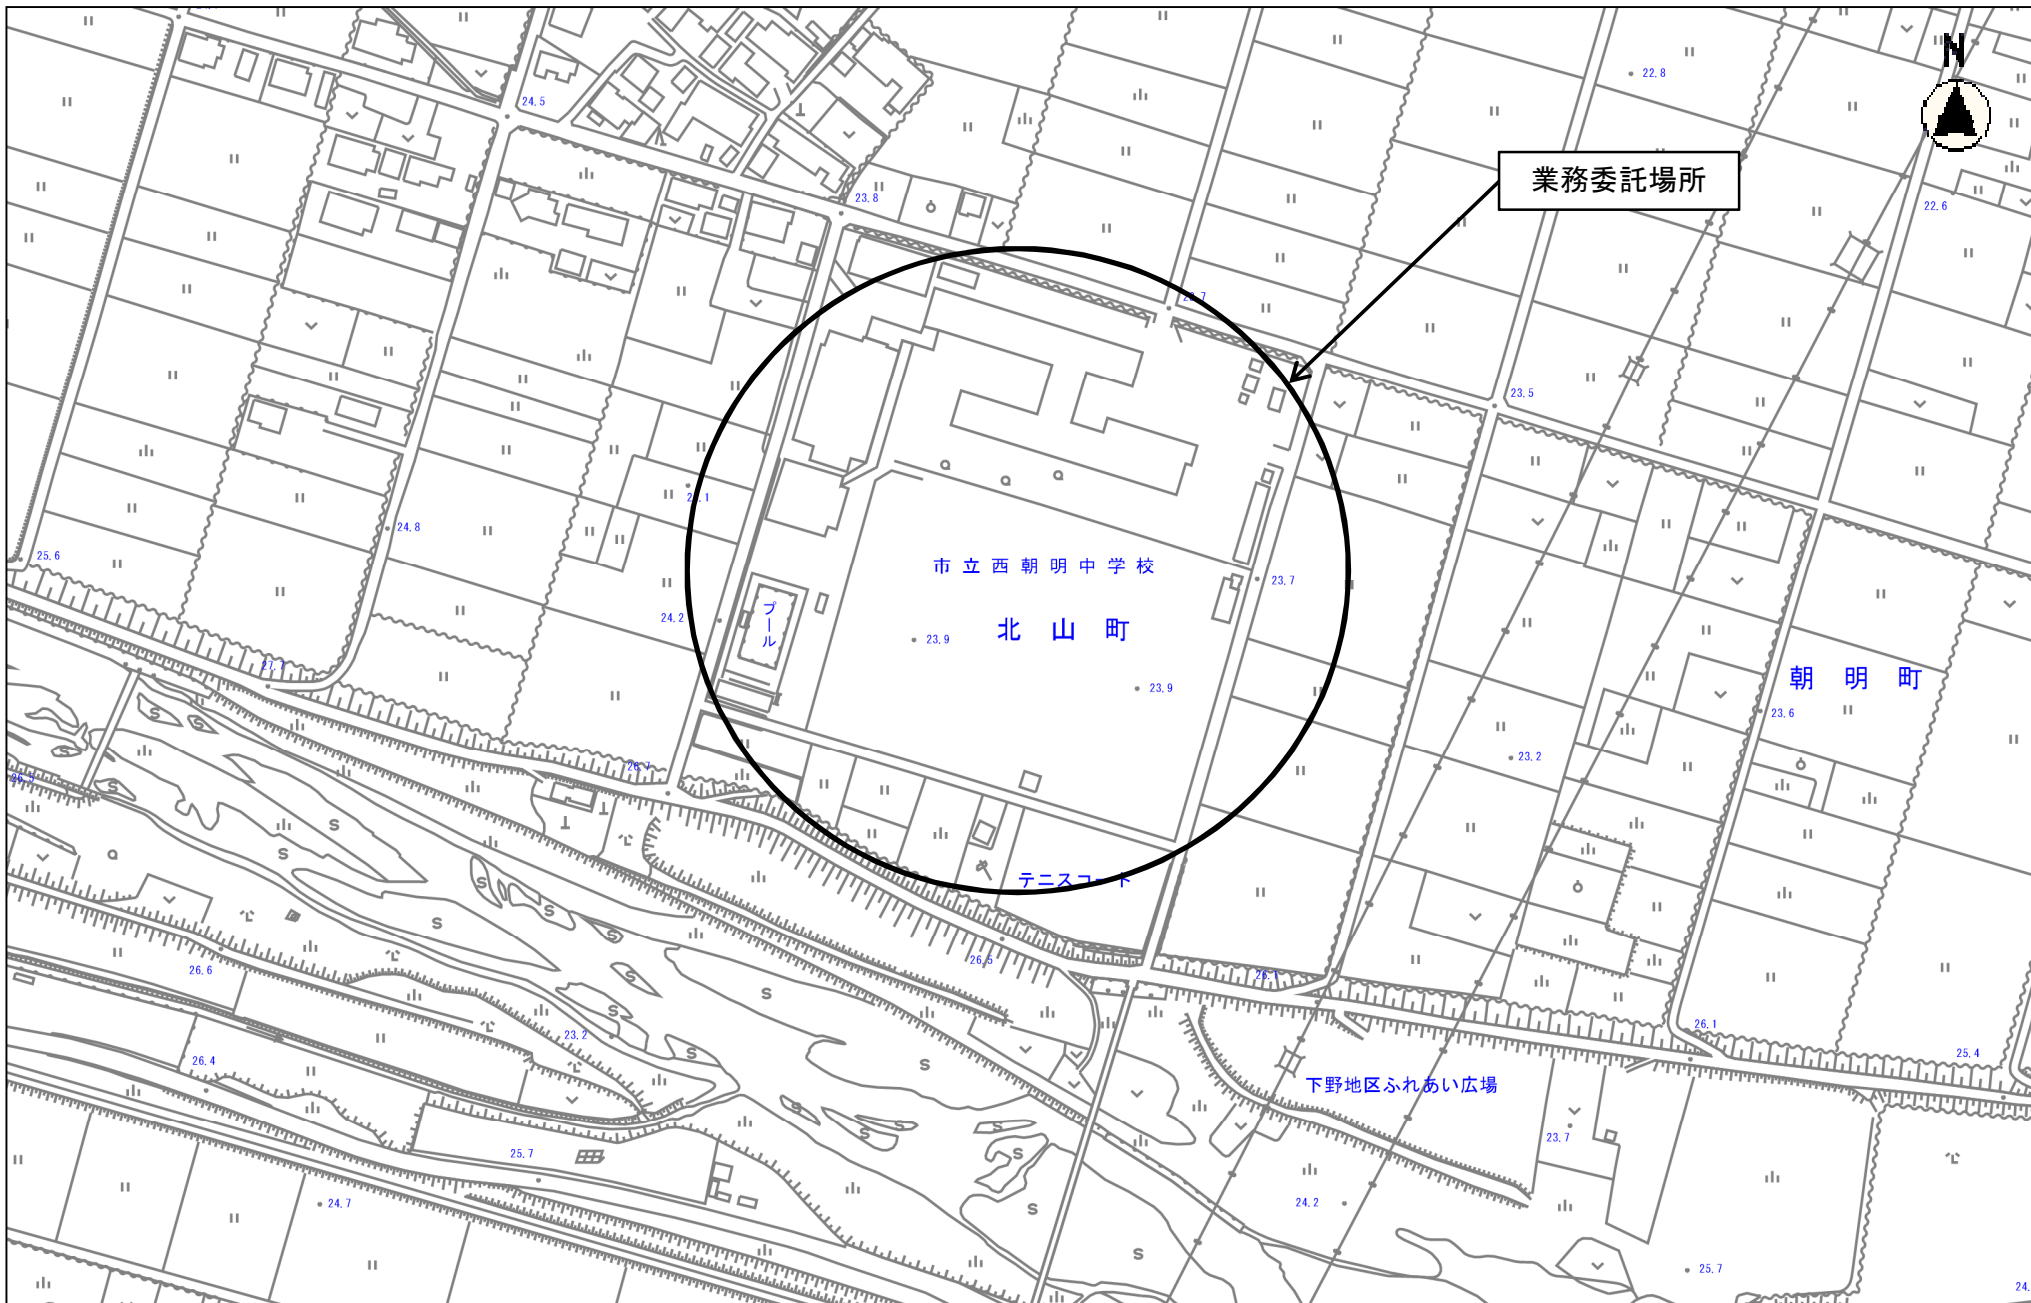

業務委託場所

市立西朝明中学校

北山町

朝明町

テニスコート

下野地区ふれあい広場

縮尺 1 : 2500
2015105 0 10 20 30 40 50 60 70 80