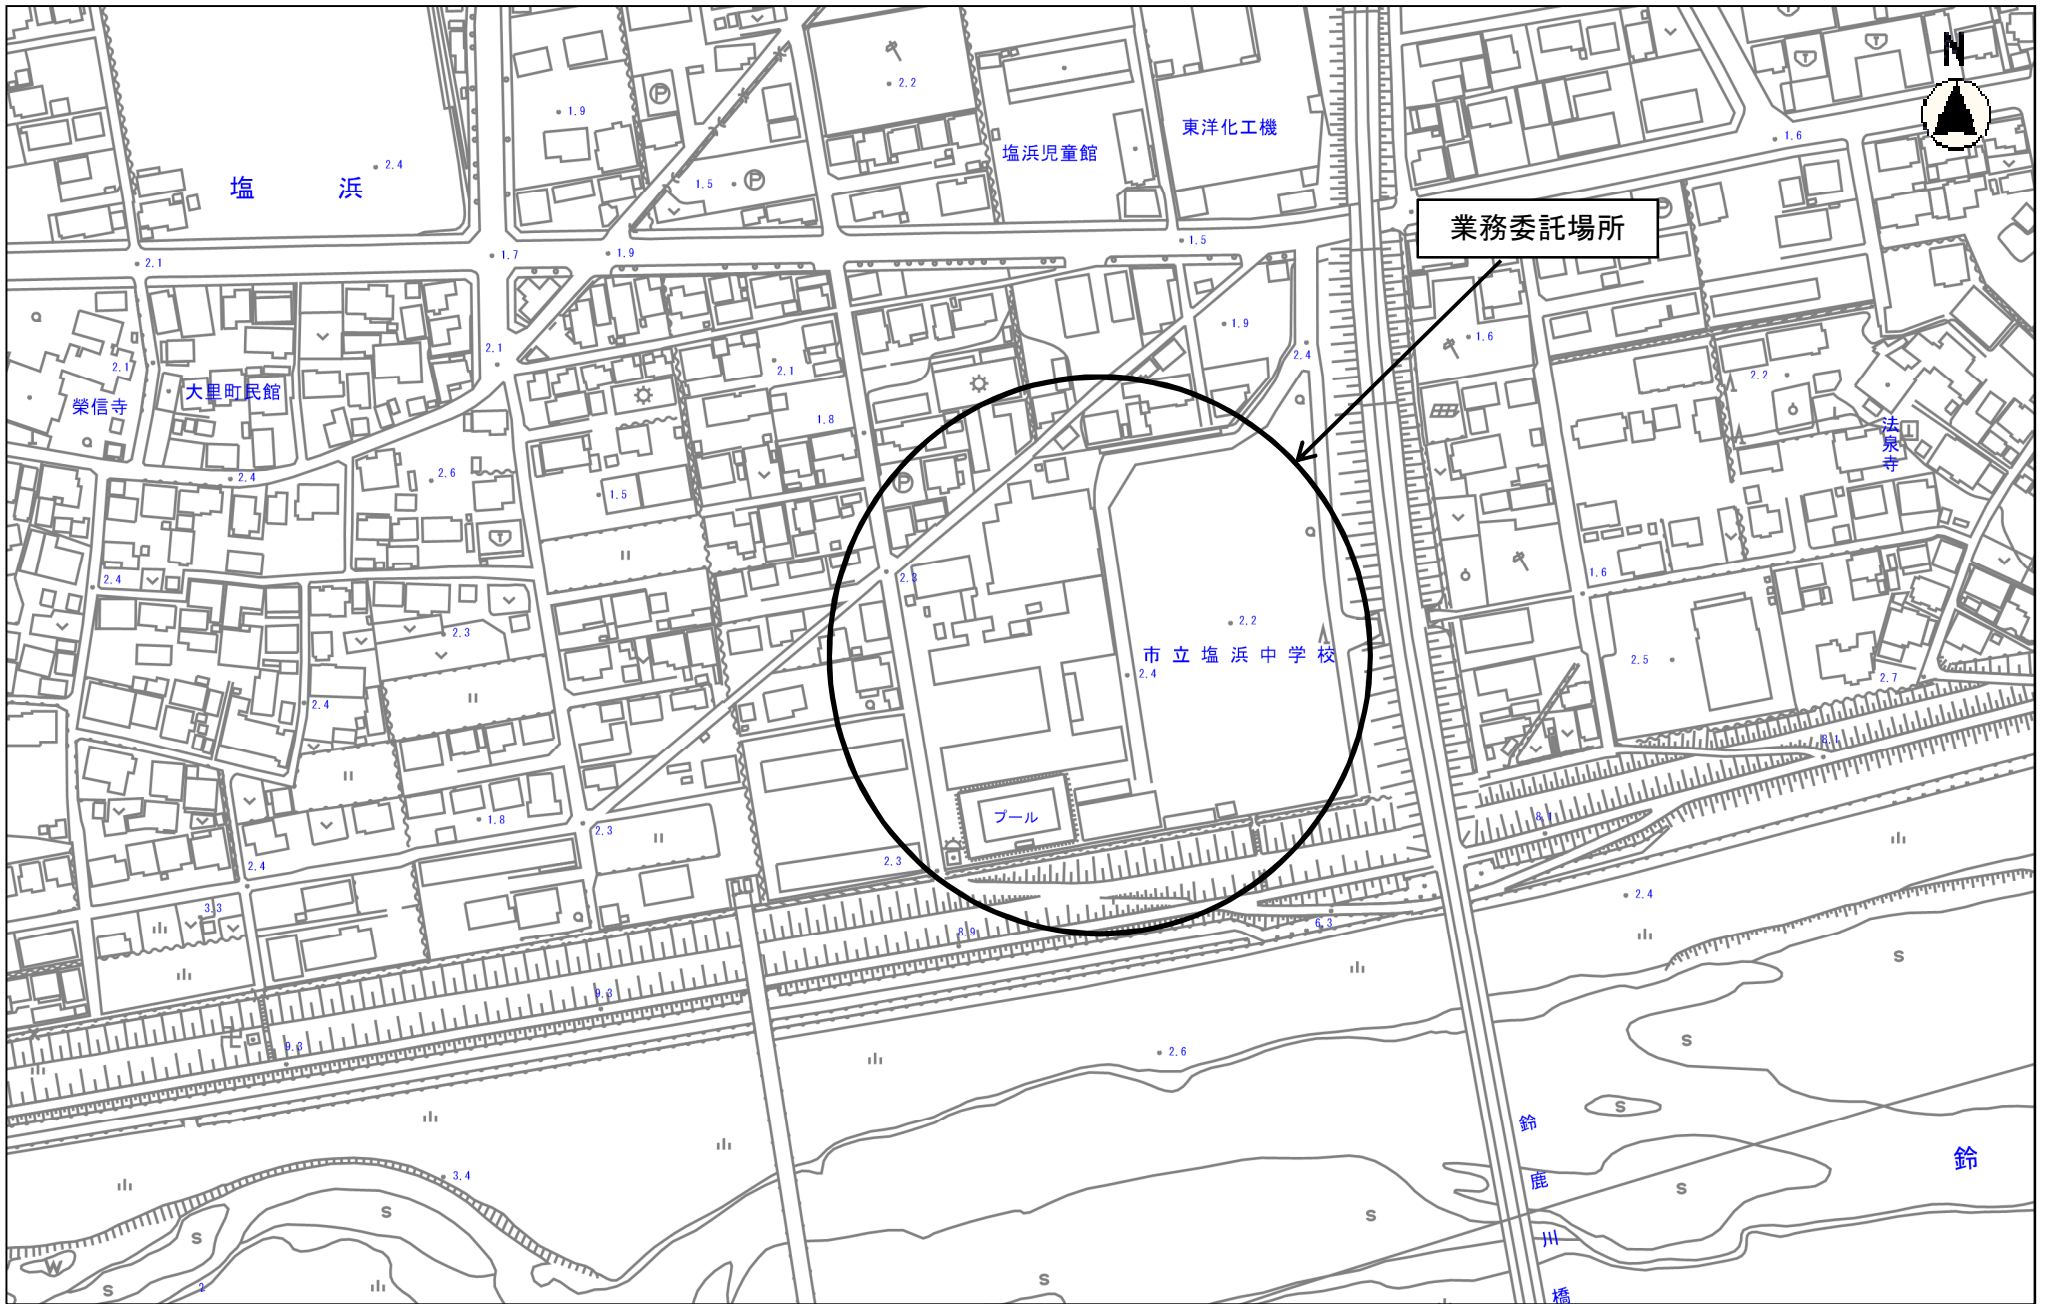

業務委託場所

縮尺 1 : 2500
2015105 0 10 20 30 40 50 60 70 80

縮尺 1 : 2500
2015100 0 10 20 30 40 50 60 70 80

業務委託場所

四日市市

市立山手中学校

東阿倉川

羽津山町