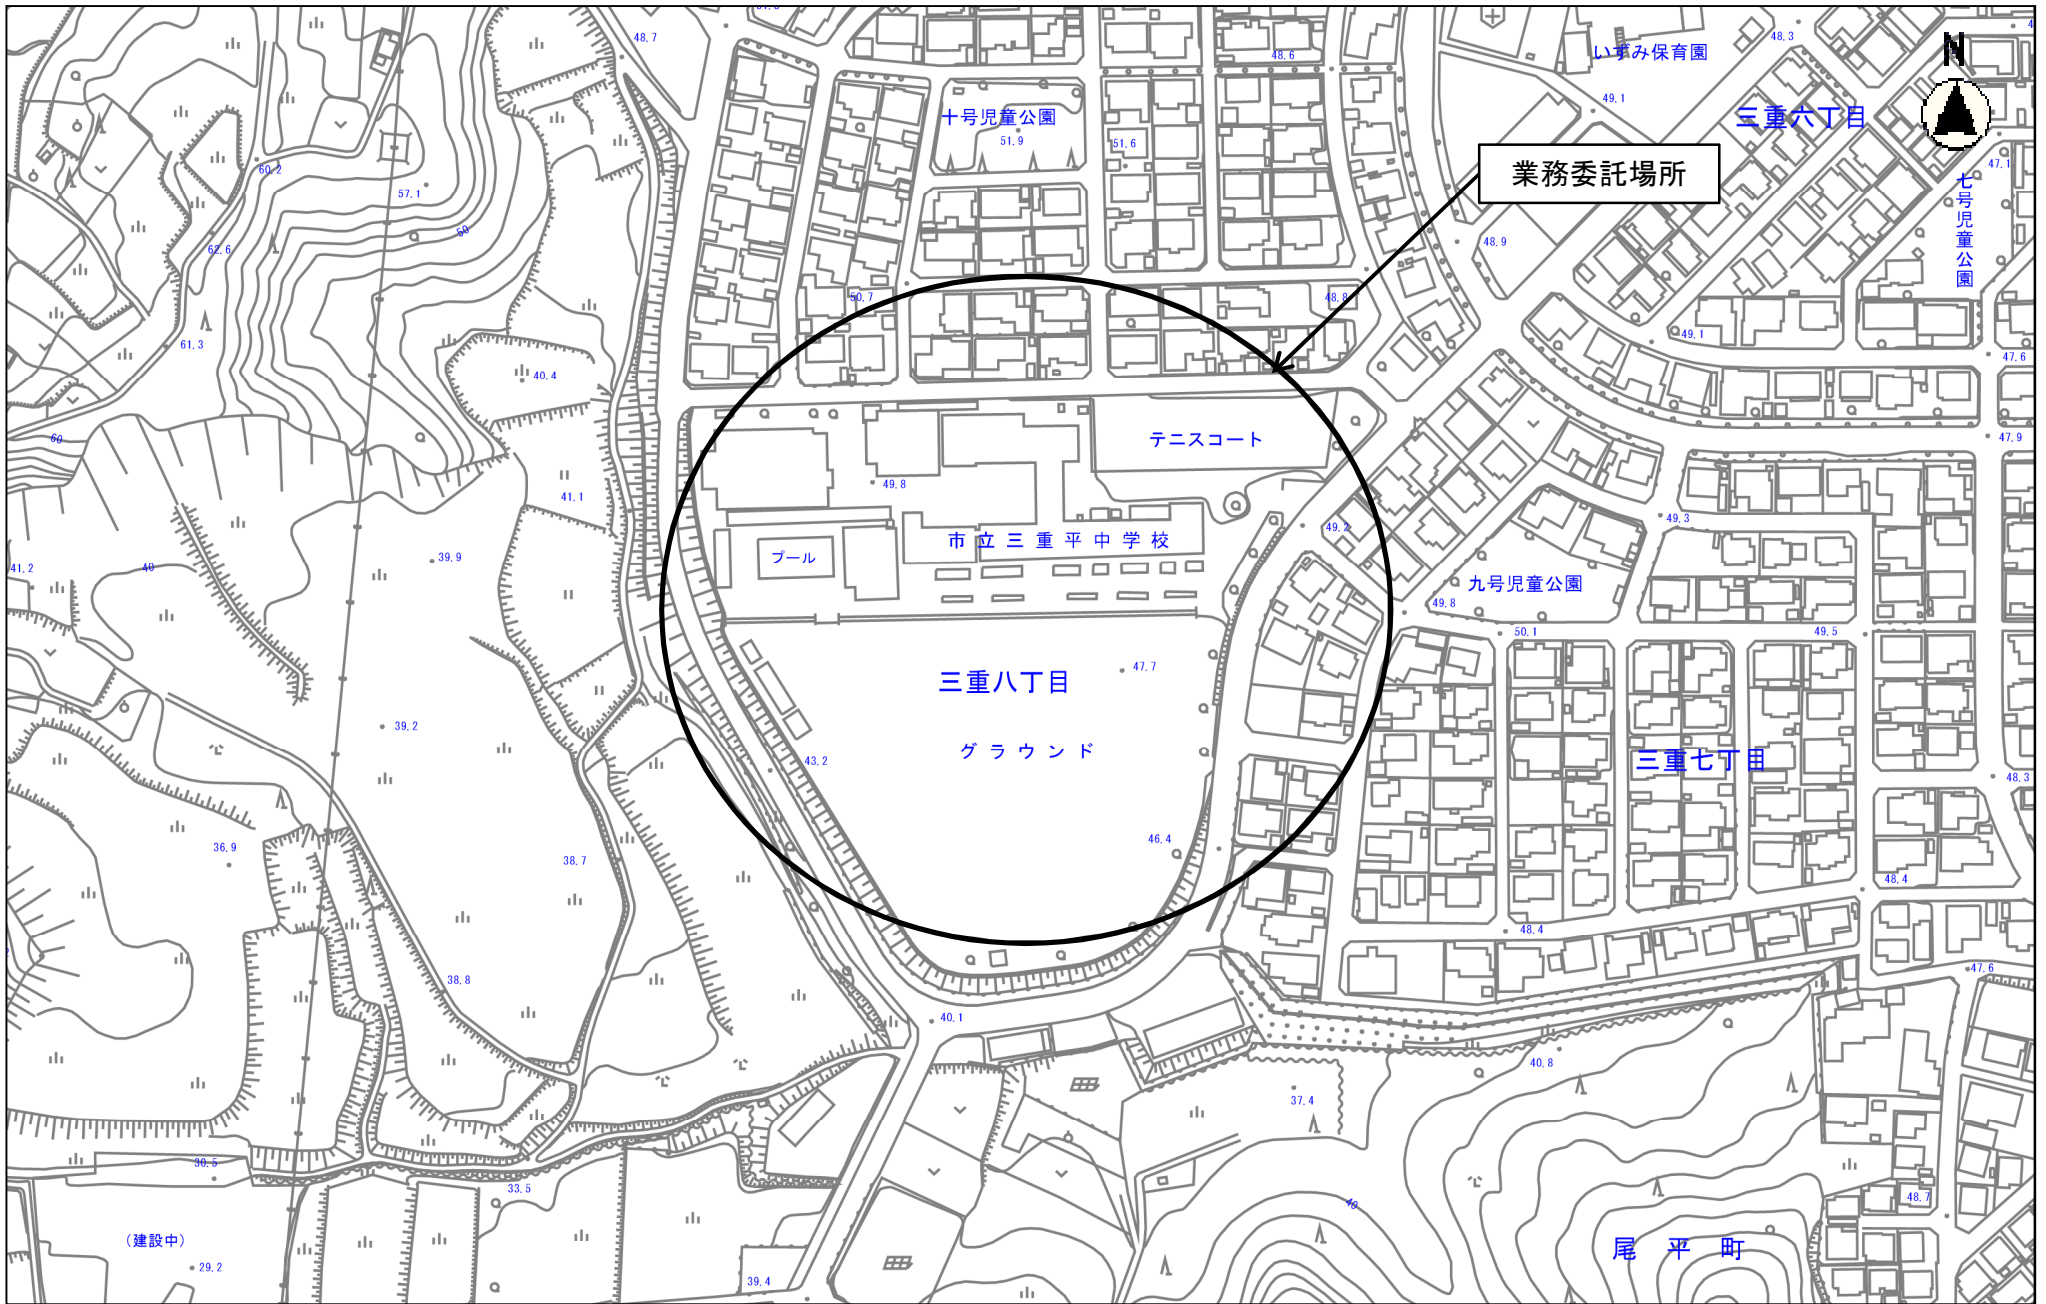

縮尺 1 : 2500

20 30 40 50 60 70 80

縮尺 1 : 2500
2015105 0 10 20 30 40 50 60 70 80

縮尺 1 : 2500
2015100 0 10 20 30 40 50 60 70 80

縮尺 1 : 2500
201505 0 10 20 30 40 50 60 70 80

業務委託場所

オークテック

四日市福祉社会
垂坂山ブルーミングハウス
通勤寮ブルーミング