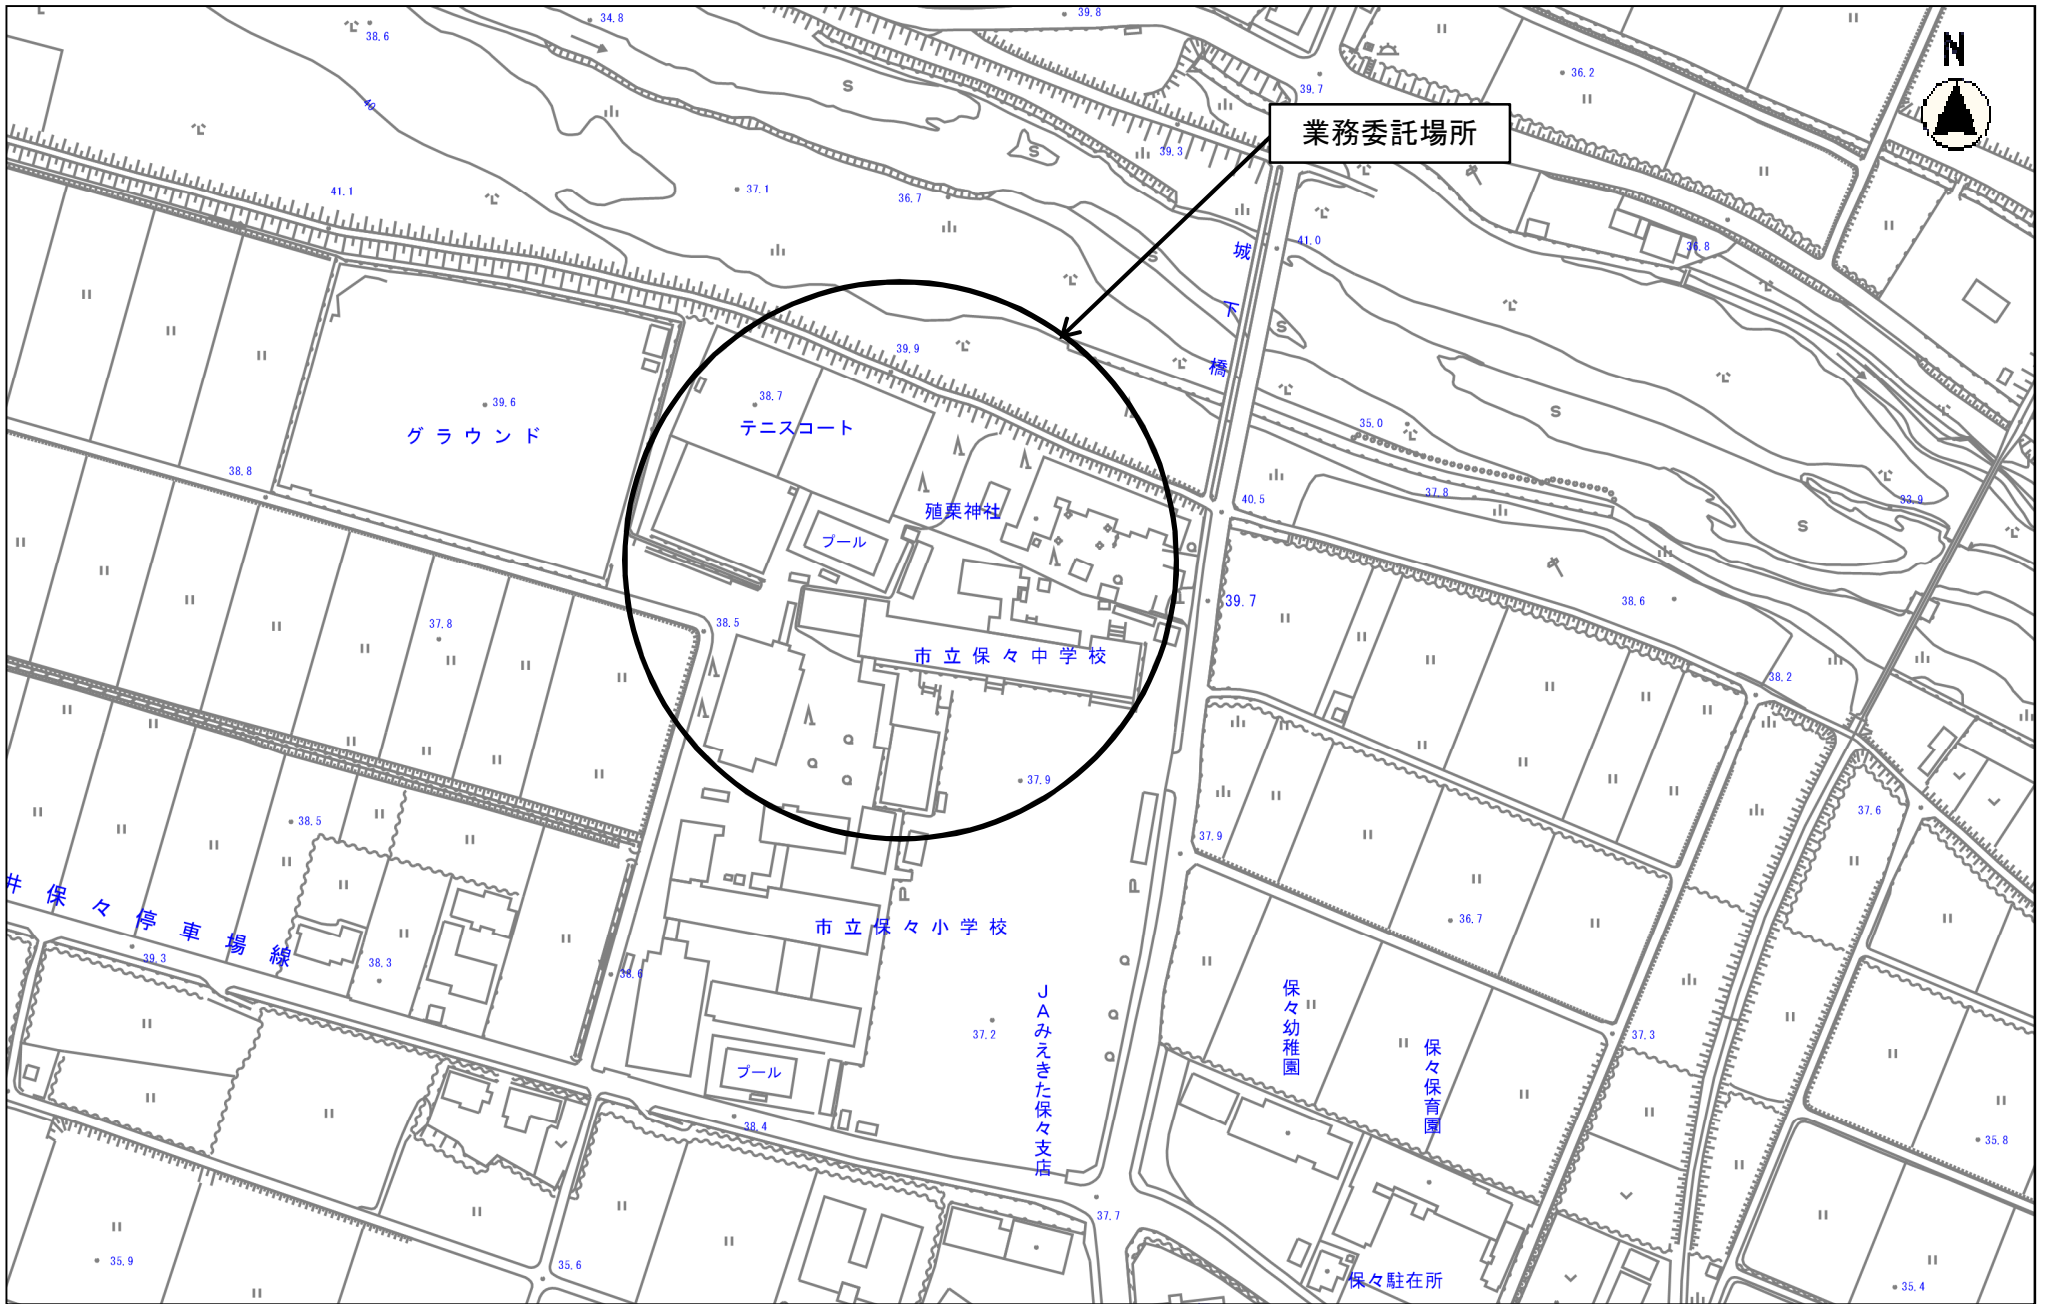

みたち子供

御国池指定

縮尺 1 : 2500

2015105 0 10 20 30 40 50 60 70 80

縮尺 1 : 2500
2015105 0 10 20 30 40 50 60 70 80

縮尺 1 : 2500

2015105 0 10 20 30 40 50 60 70 80

業務委託場所