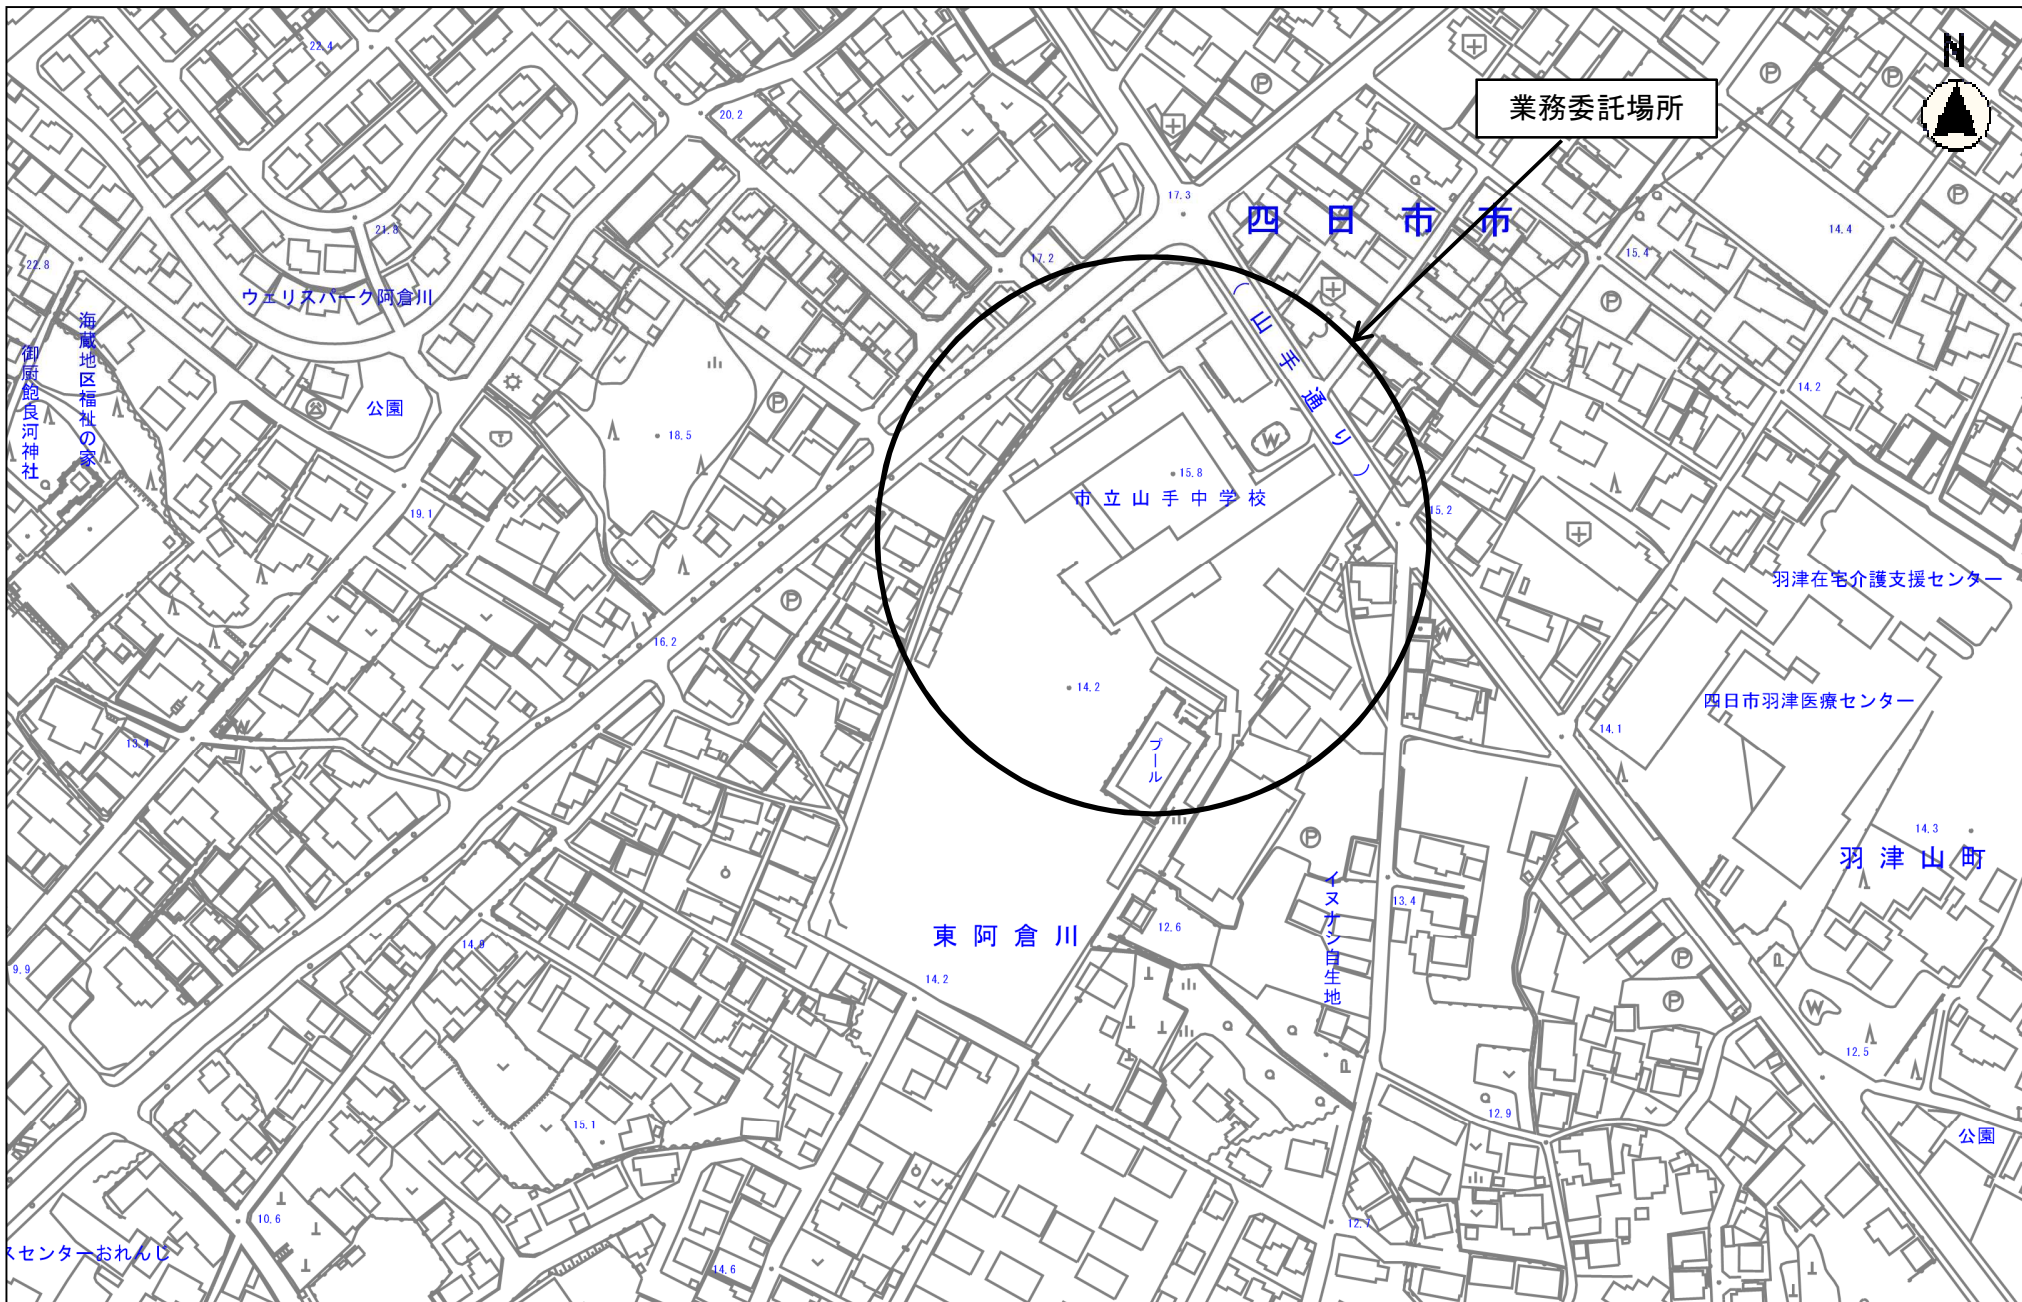

業務委託場所

縮尺 1 : 2500
2015105 0 10 20 30 40 50 60 70 80

縮尺 1 : 2500
2015100 0 10 20 30 40 50 60 70 80

業務委託場所

四日市市

市立山手中学校

東阿倉川

羽津山町