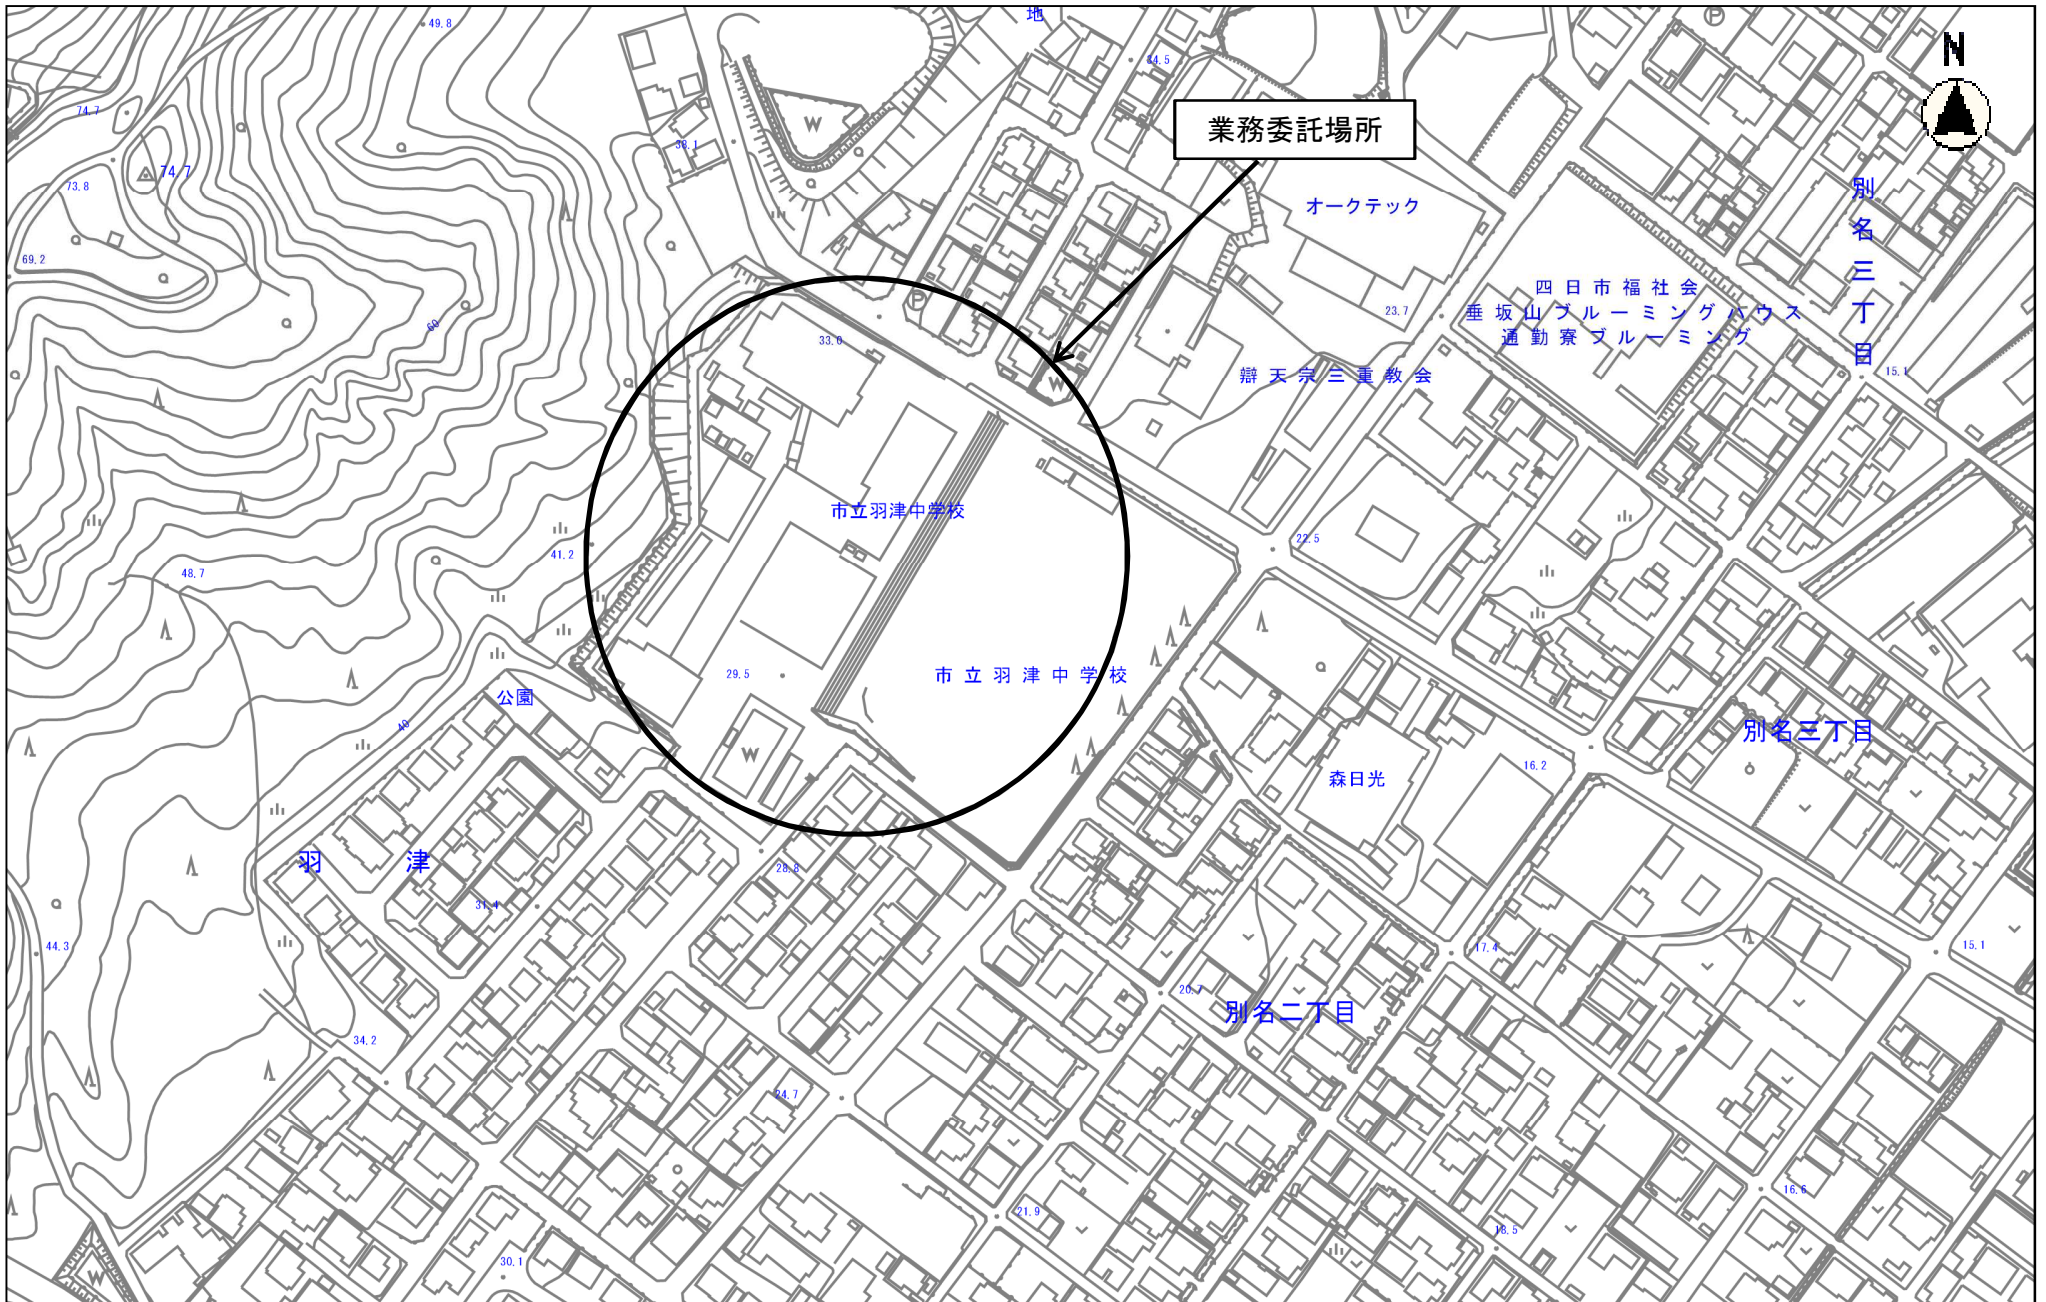

縮尺 1 : 2500

20 30 40 50 60 70 80

縮尺 1 : 2500
2015105 0 10 20 30 40 50 60 70 80

縮尺 1 : 2500
2015100 0 10 20 30 40 50 60 70 80

縮尺 1 : 2500
201505 0 10 20 30 40 50 60 70 80

業務委託場所

オークテック

四日市福祉社会
垂坂山ブルーミングハウス
通勤寮ブルーミング