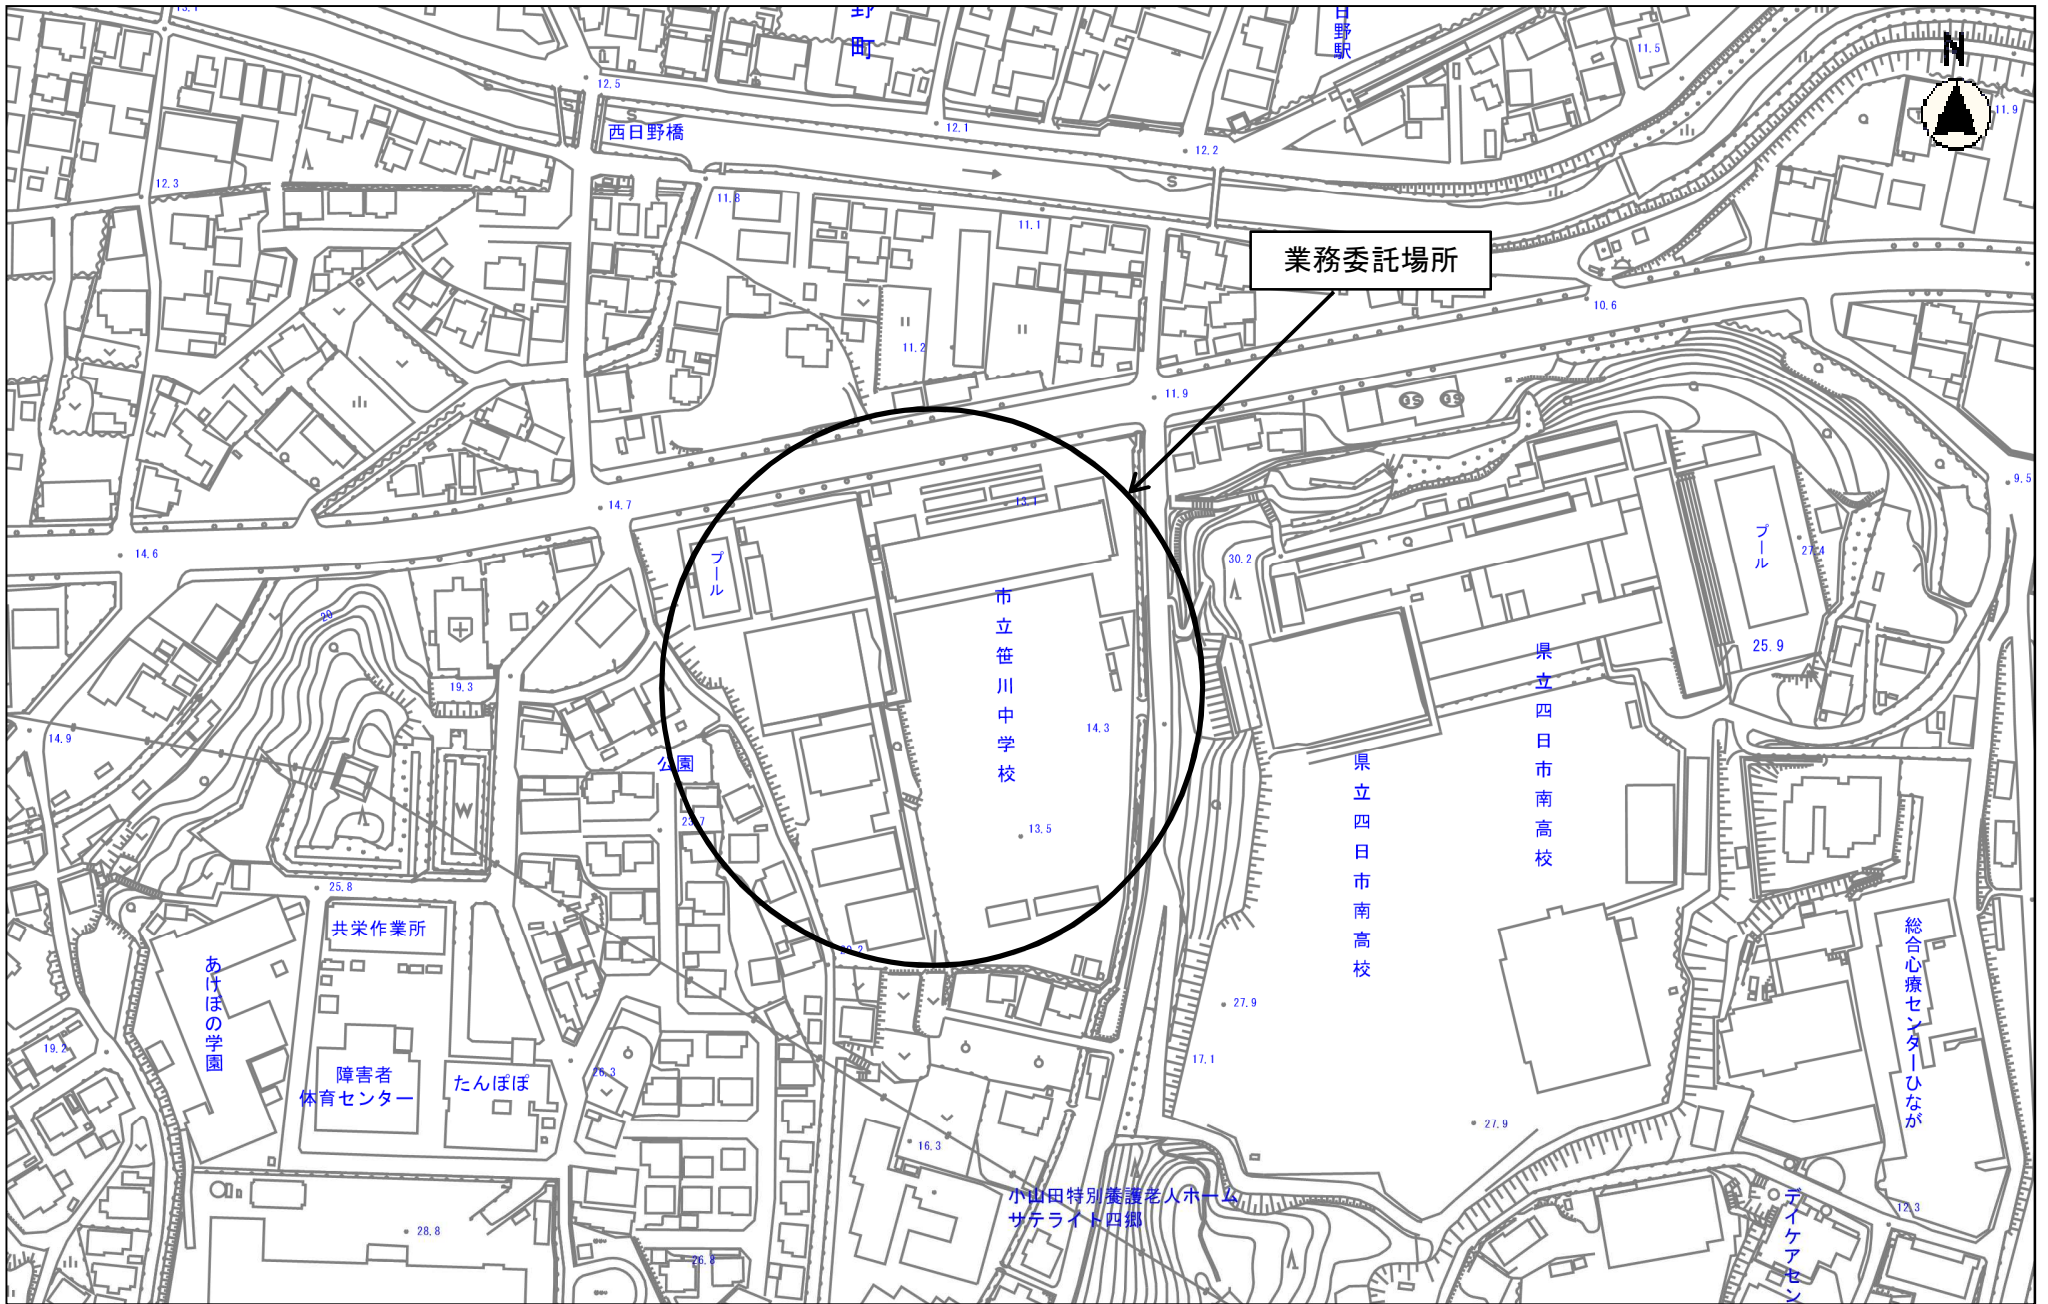

縮尺 1 : 2500
2015105 0 10 20 30 40 50 60 70 80