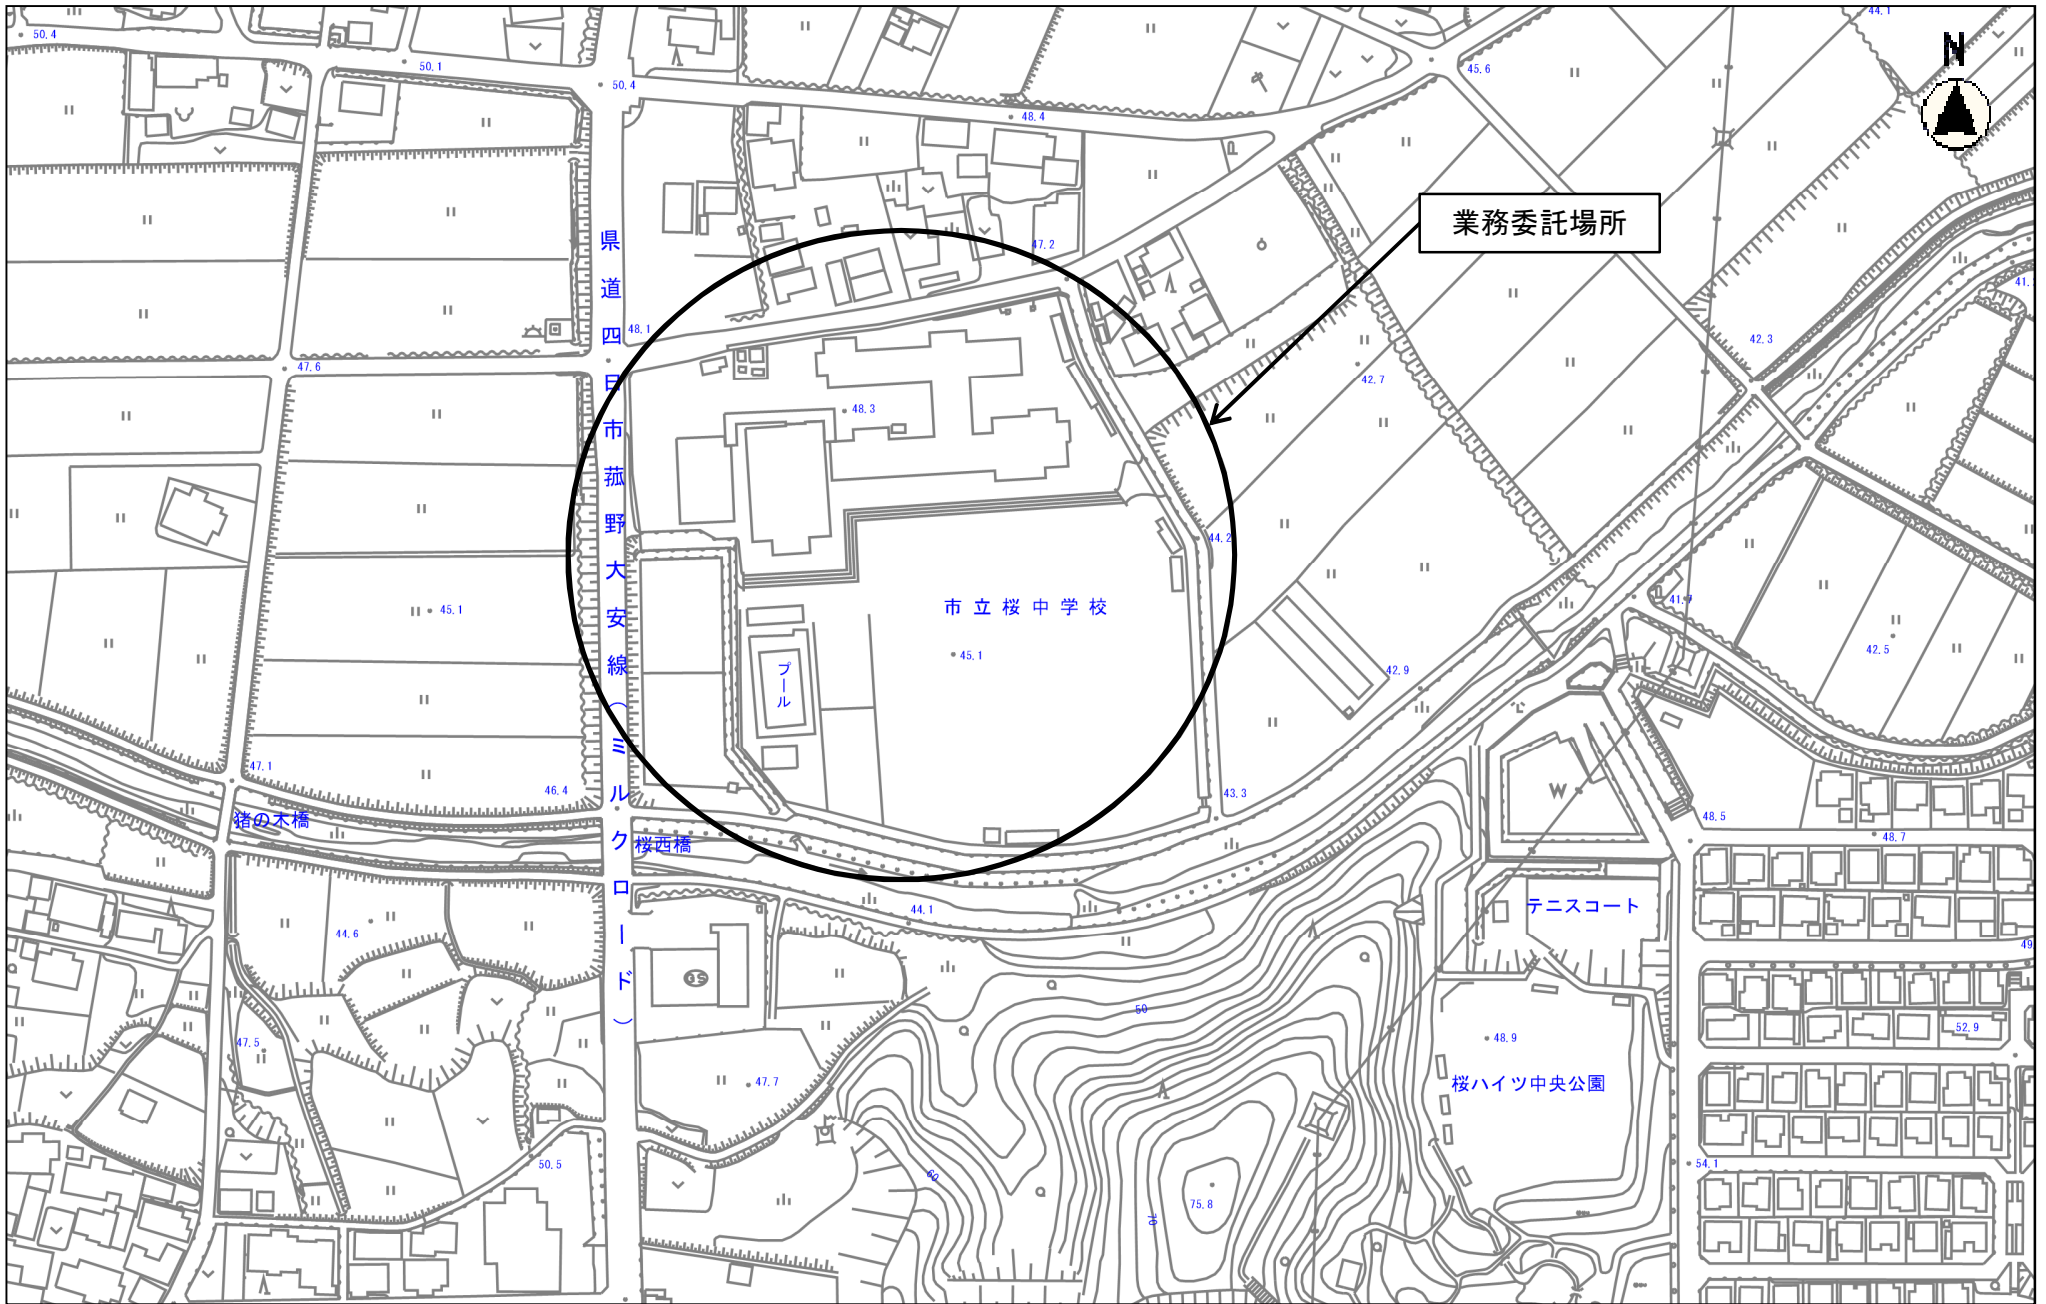

市立西朝明中学校

北山町

朝明町

テニスコート

下野地区ふれあい広場

縮尺 1 : 2500
2015105 0 10 20 30 40 50 60 70 80

縮尺 1 : 2500
201505 0 10 20 30 40 50 60 70 80

縮尺 1 : 2500
2015105 0 10 20 30 40 50 60 70 80