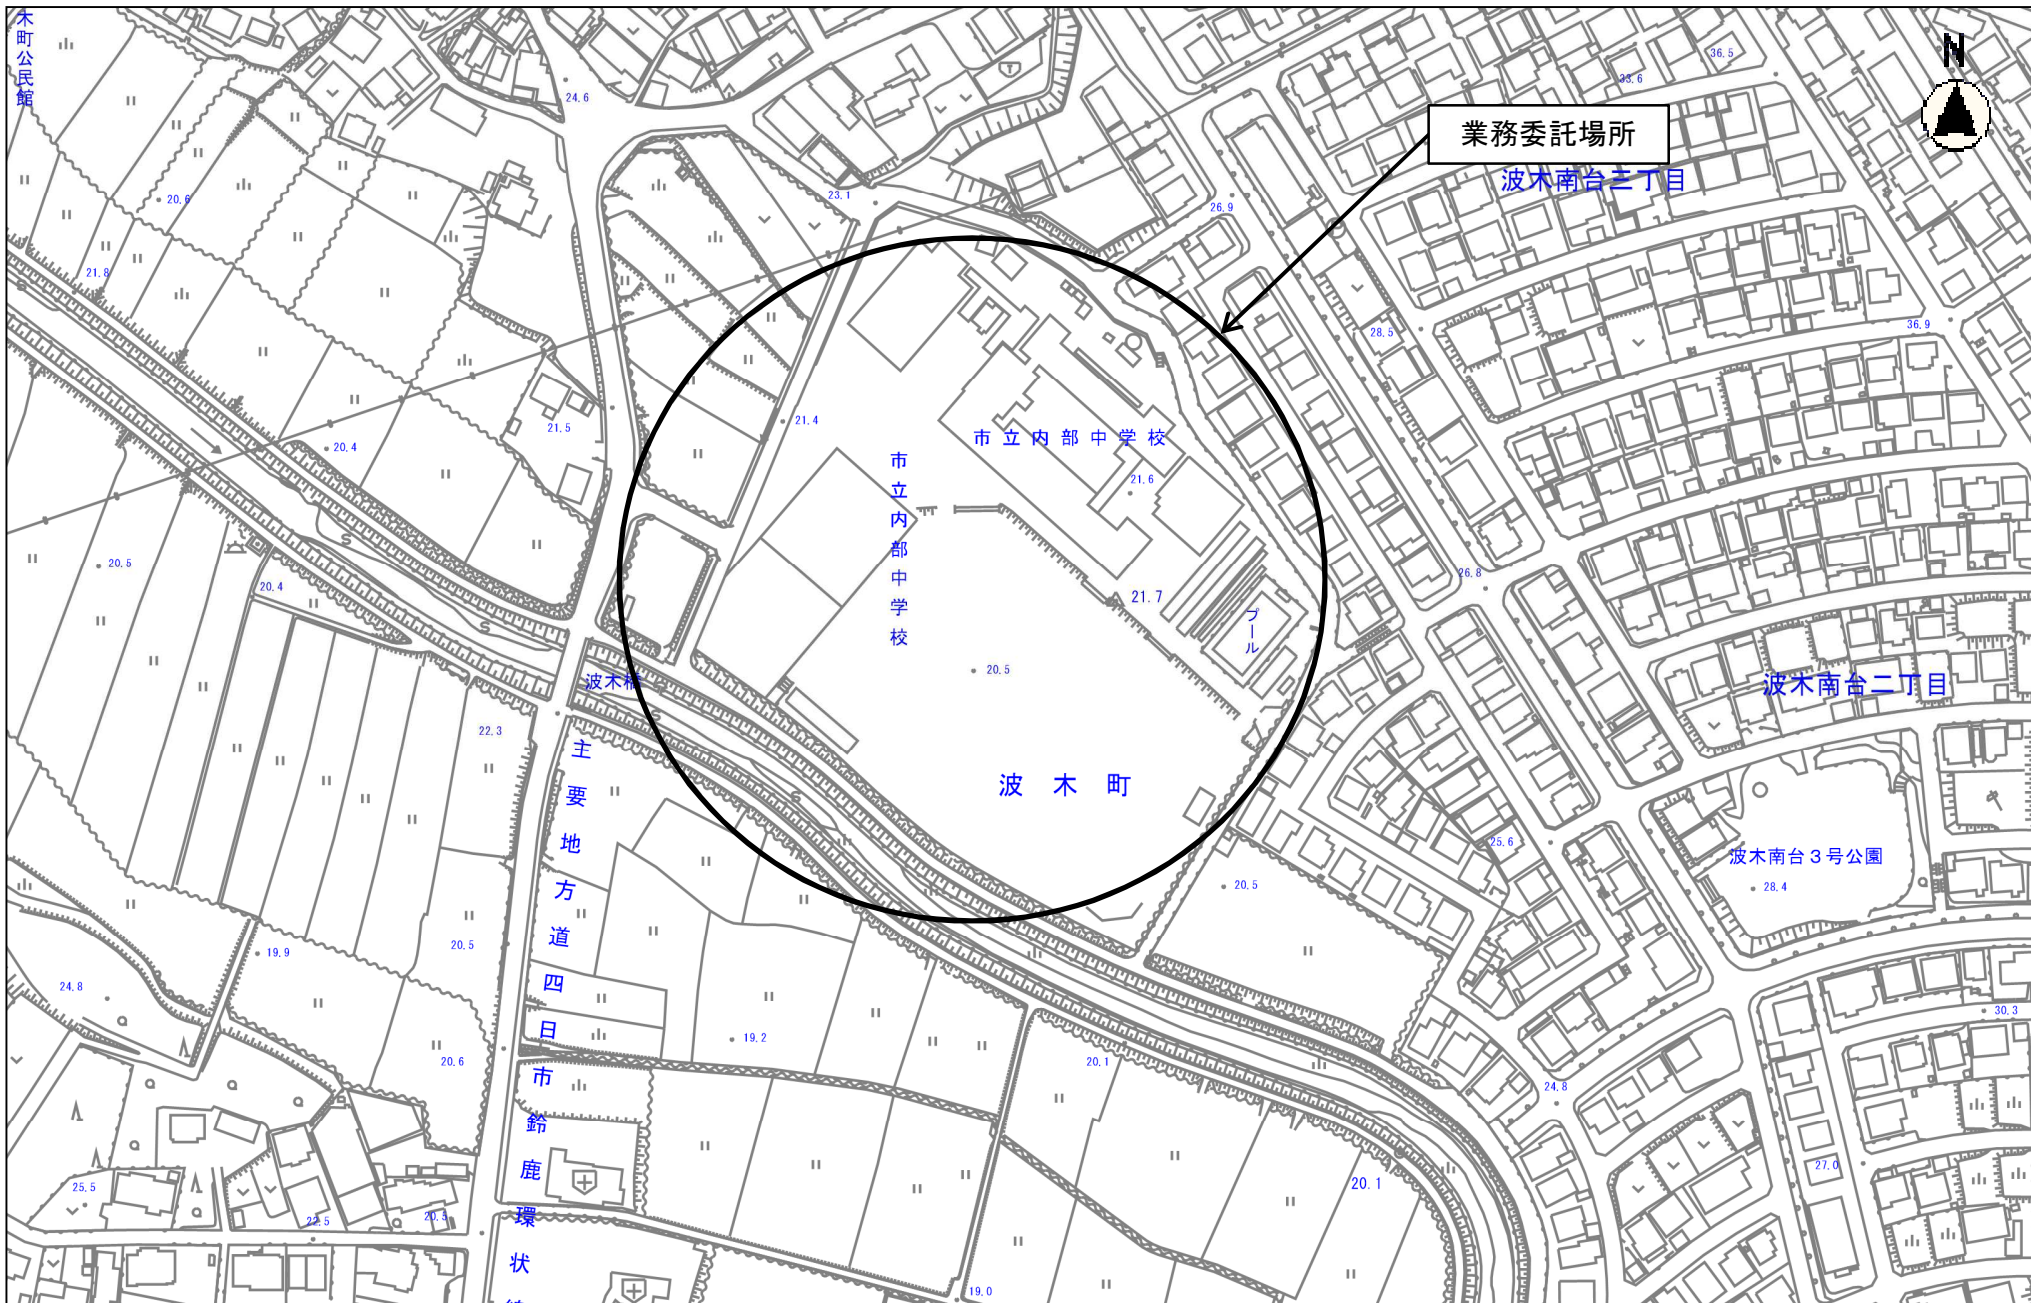

市立西朝明中学校

北山町

朝明町

テニスコート

下野地区ふれあい広場

縮尺 1 : 2500
2015105 0 10 20 30 40 50 60 70 80

縮尺 1 : 2500
201505 0 10 20 30 40 50 60 70 80

縮尺 1 : 2500
2015105 0 10 20 30 40 50 60 70 80