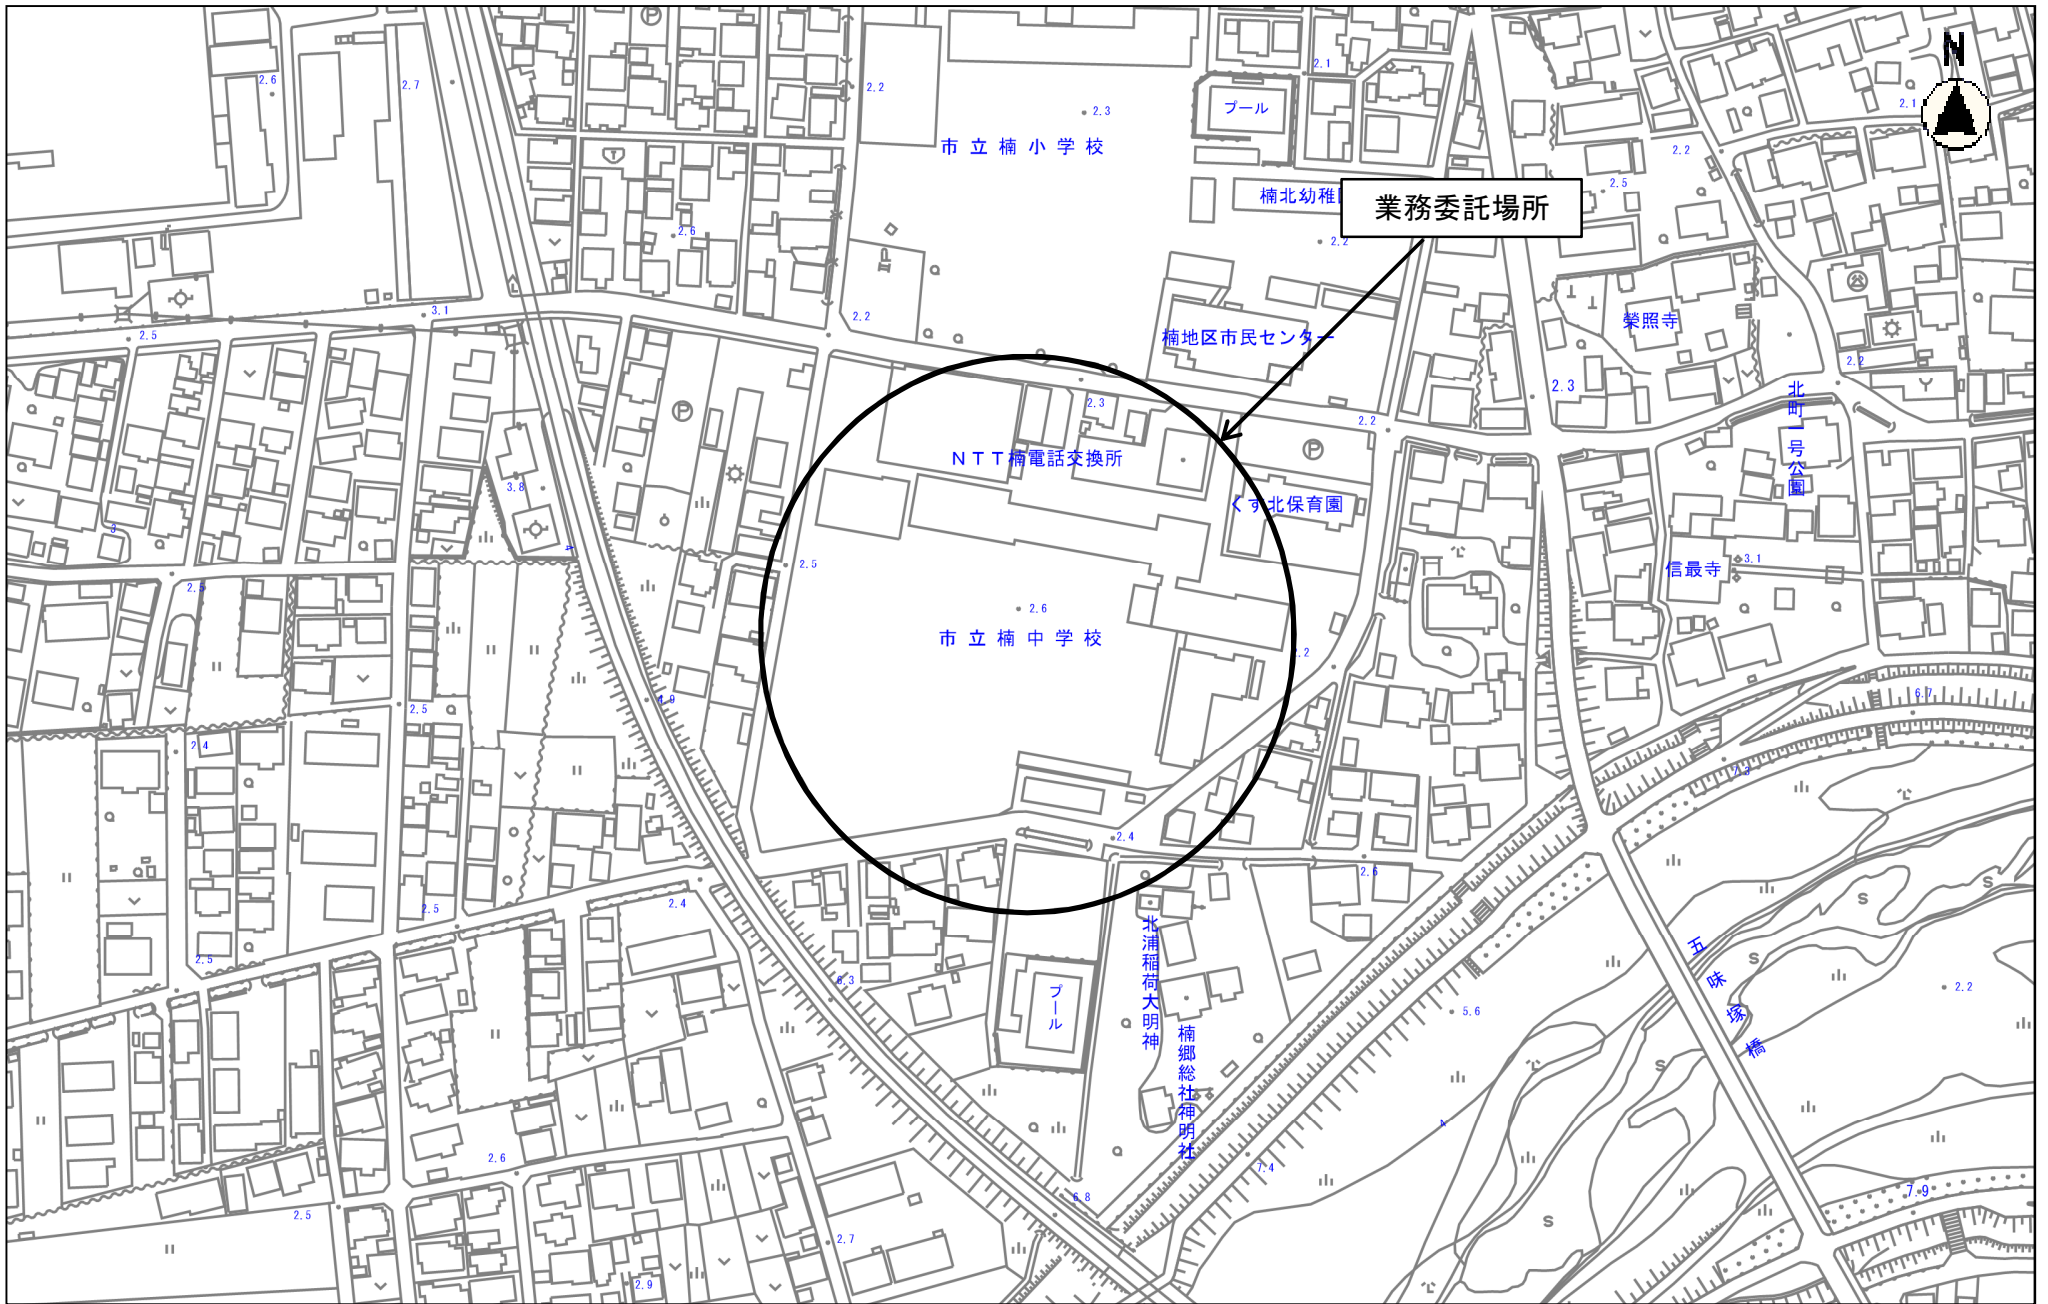

市立西朝明中学校

北山町

朝明町

テニスコート

下野地区ふれあい広場

縮尺 1 : 2500
2015105 0 10 20 30 40 50 60 70 80

縮尺 1 : 2500
201505 0 10 20 30 40 50 60 70 80

縮尺 1 : 2500
2015105 0 10 20 30 40 50 60 70 80