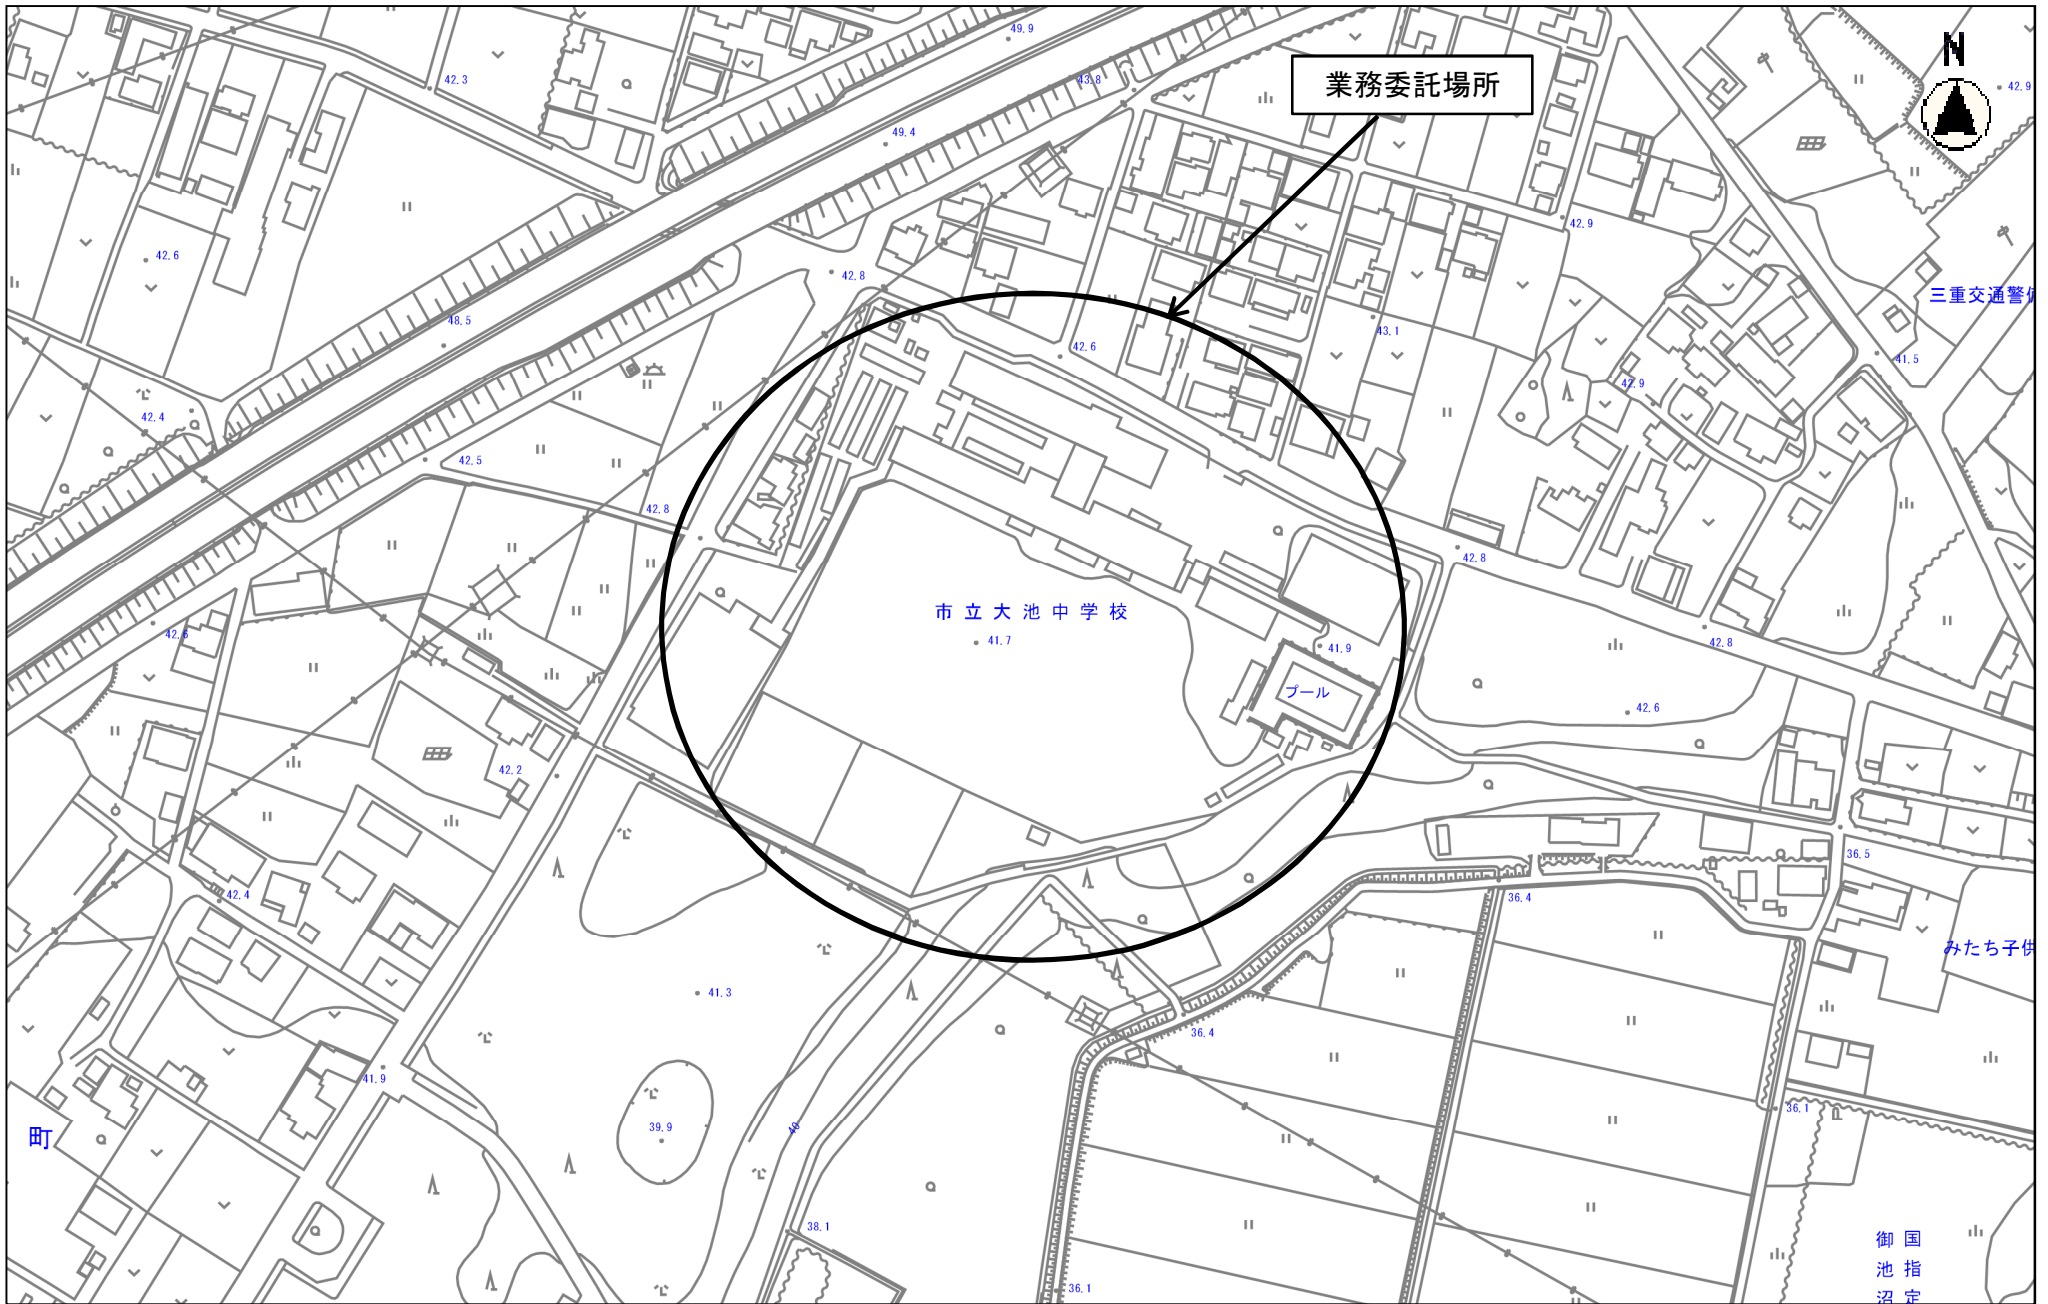

縮尺 1 : 2500

201505 0 10 20 30 40 50 60 70 80

縮尺 1 : 2500
2015105 0 10 20 30 40 50 60 70 80

縮尺 1 : 2500
2015105 0 10 20 30 40 50 60 70 80

業務委託場所

市立大池中学校

プール

三重交通警備