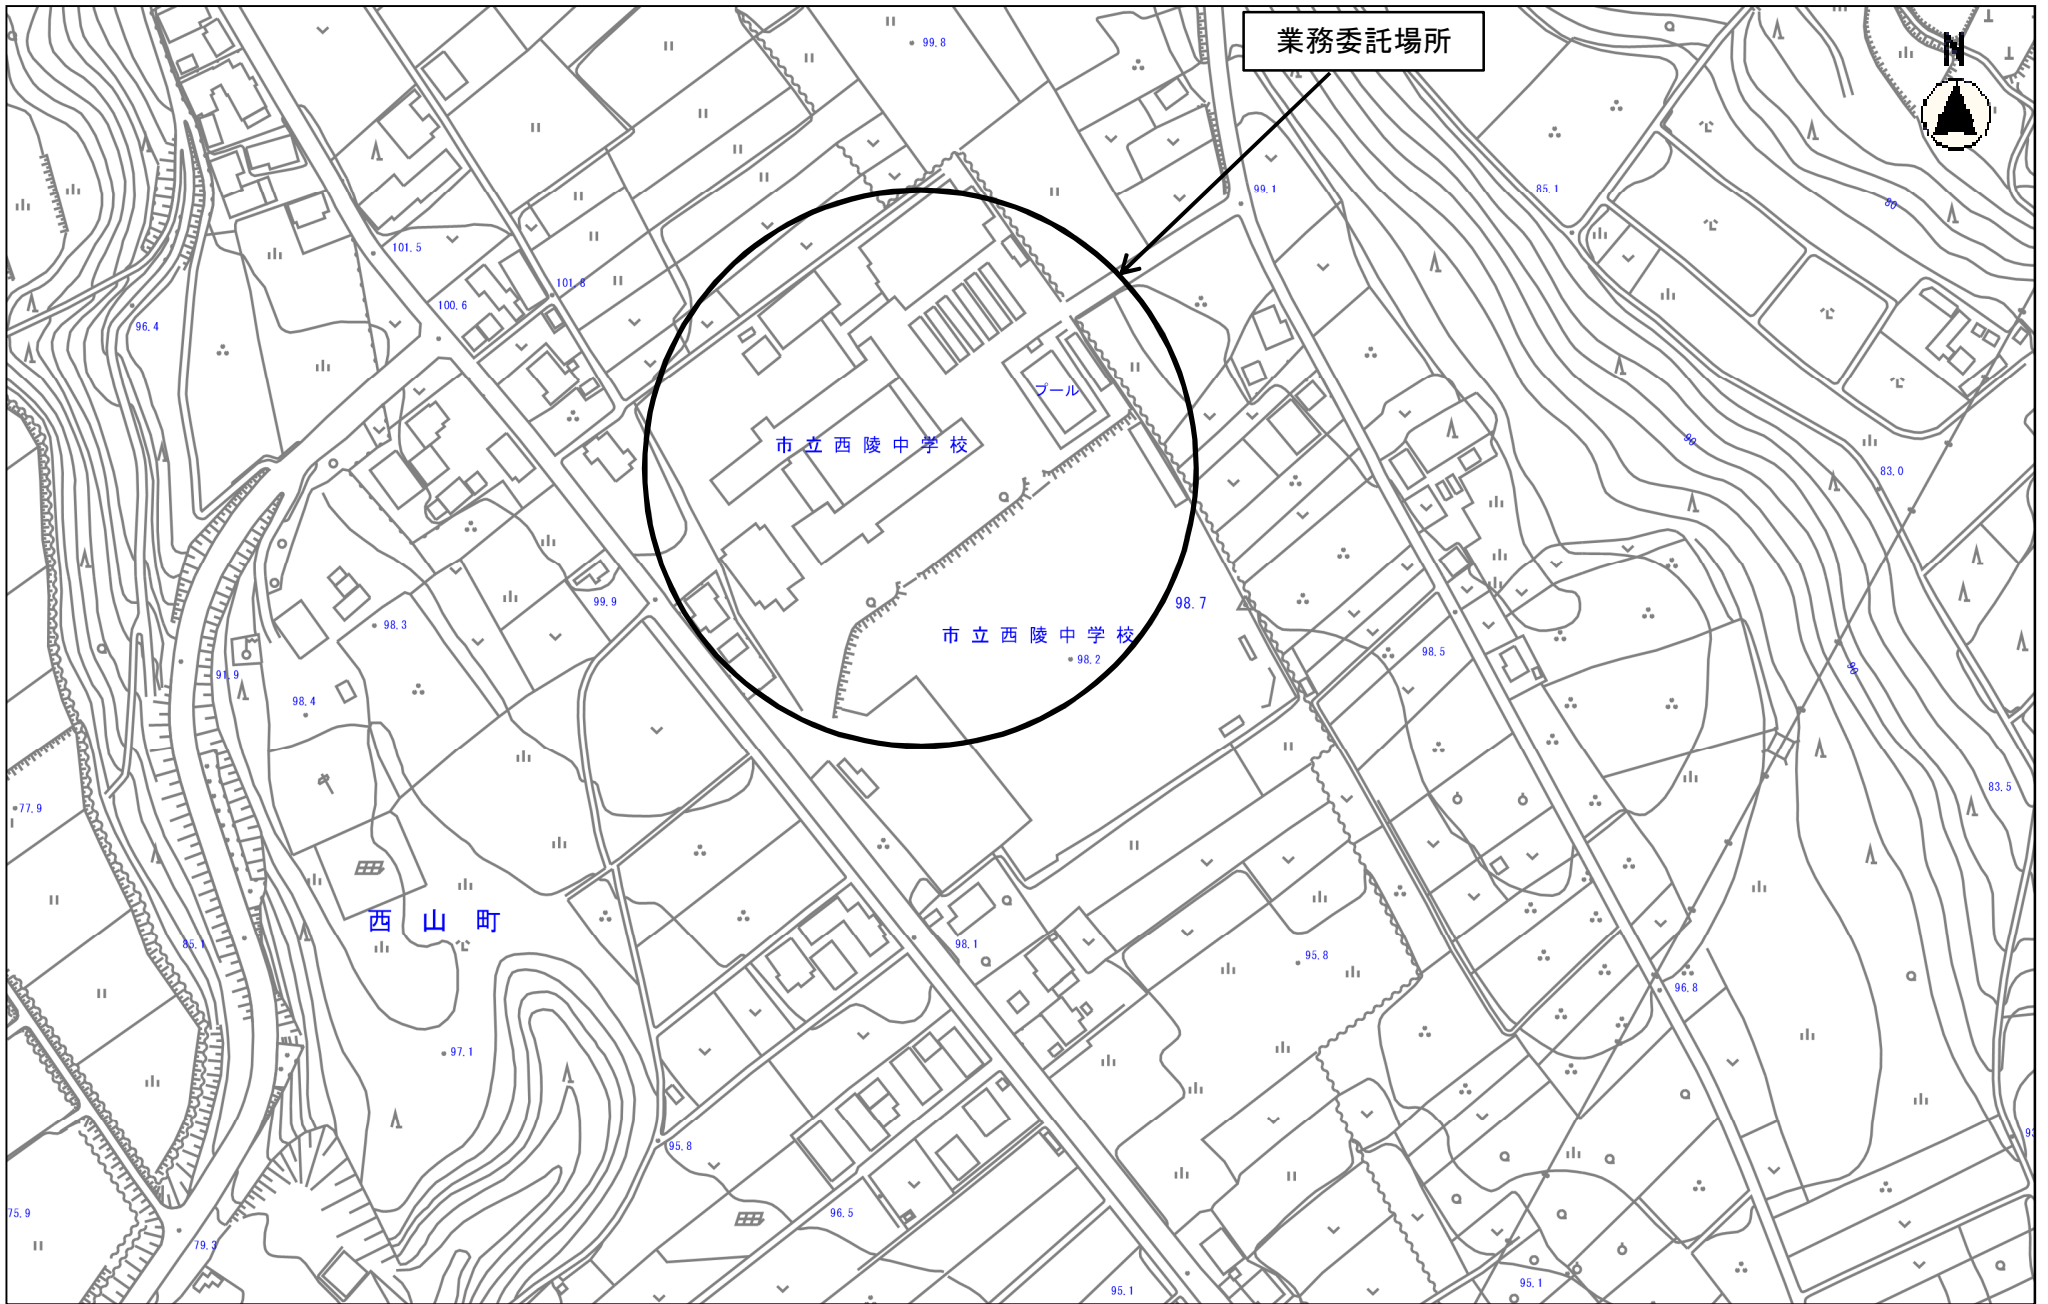

縮尺 1 : 2500
2015105 0 10 20 30 40 50 60 70 80