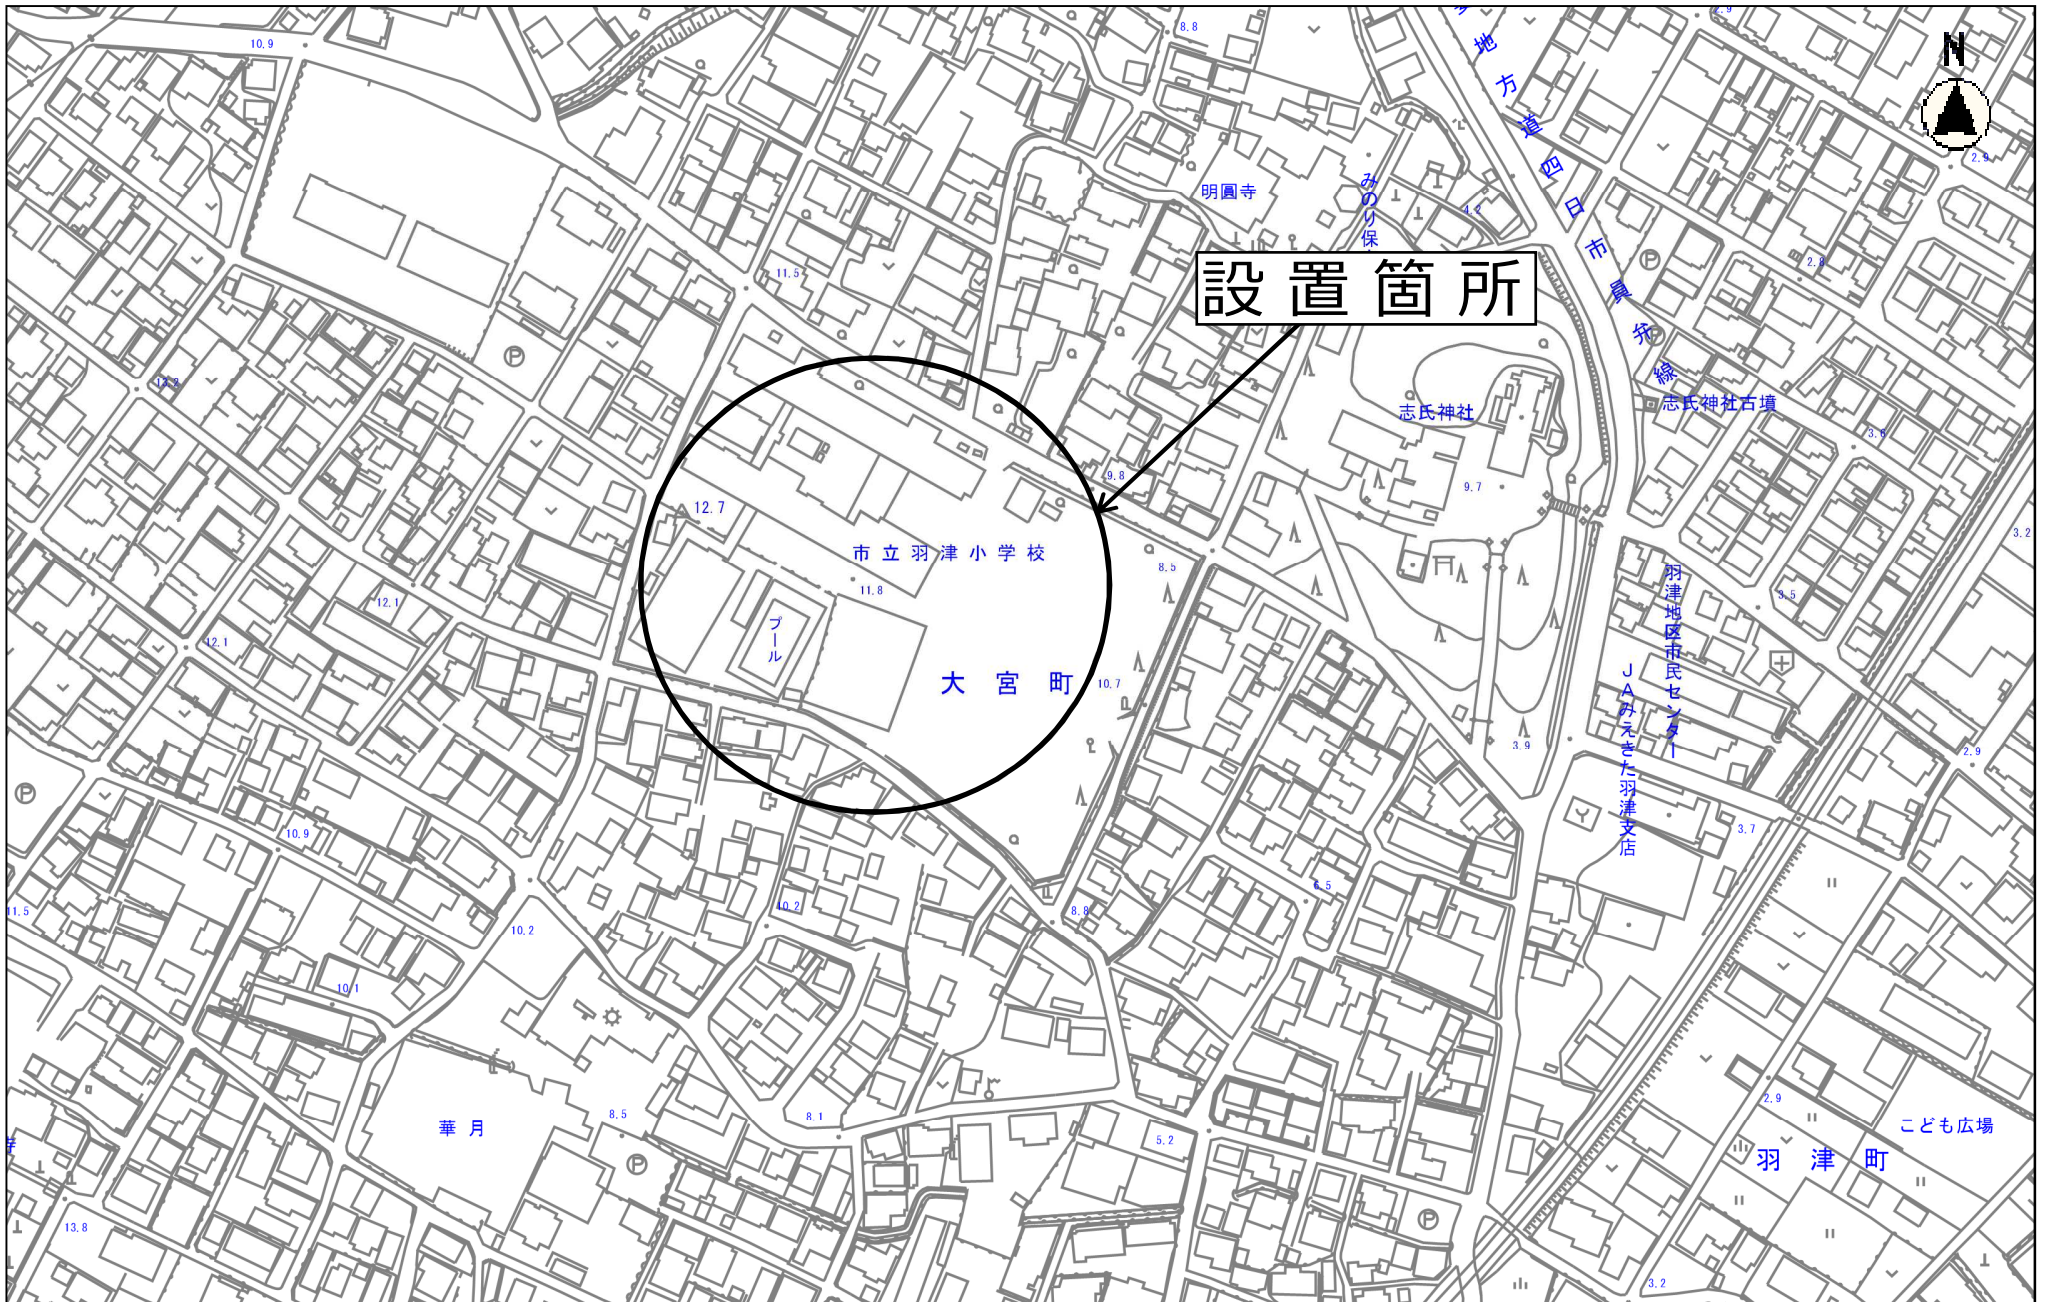

縮尺 1 : 2500
201505 0 10 20 30 40 50 60 70 80