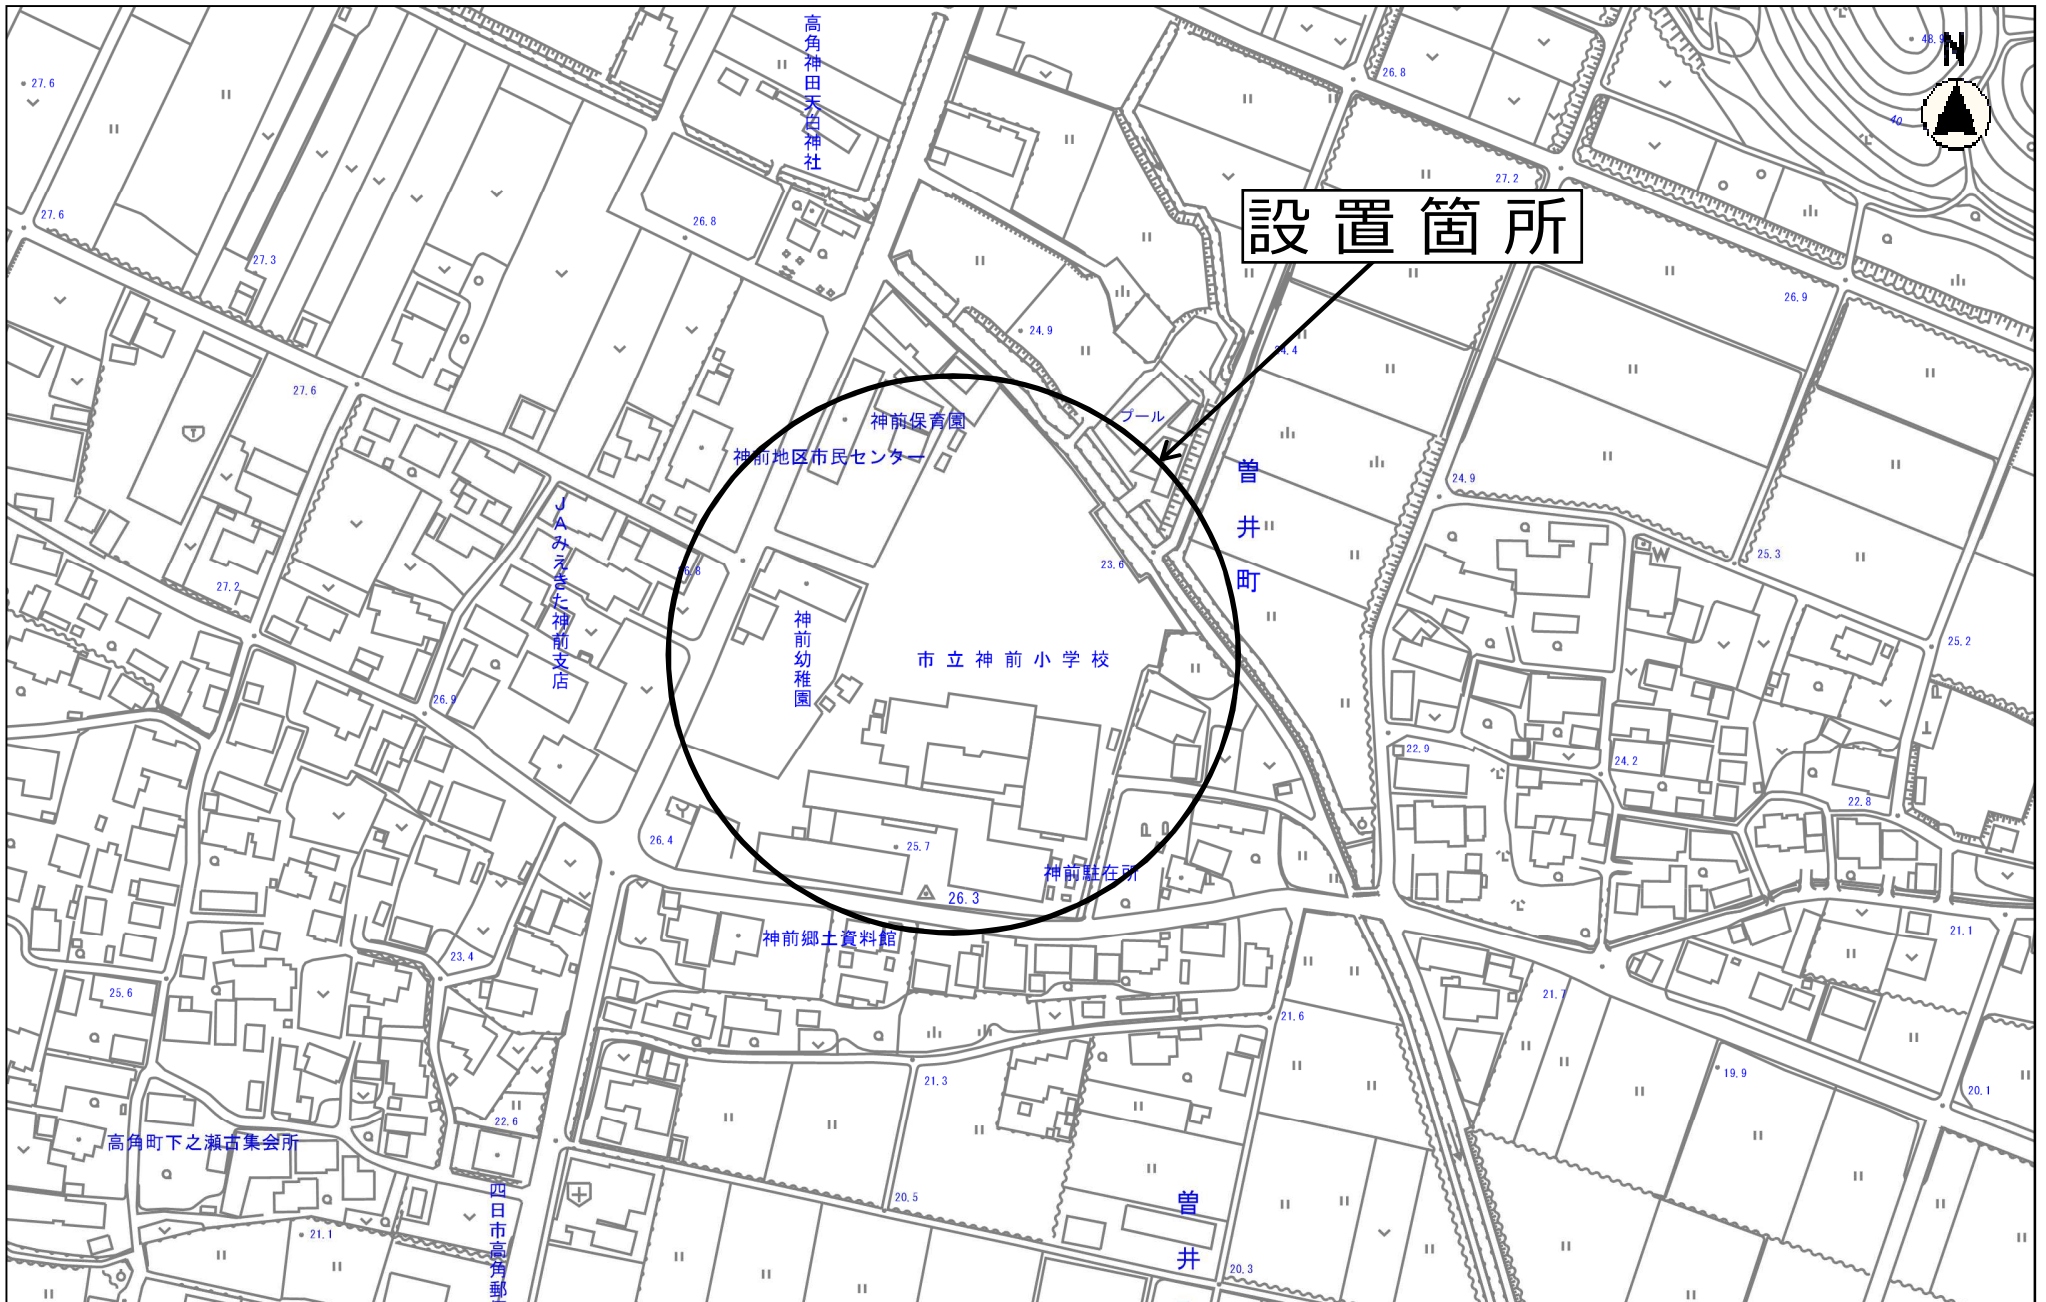

設置箇所

縮尺 1 : 2500

2015105 0 10 20 30 40 50 60 70 80