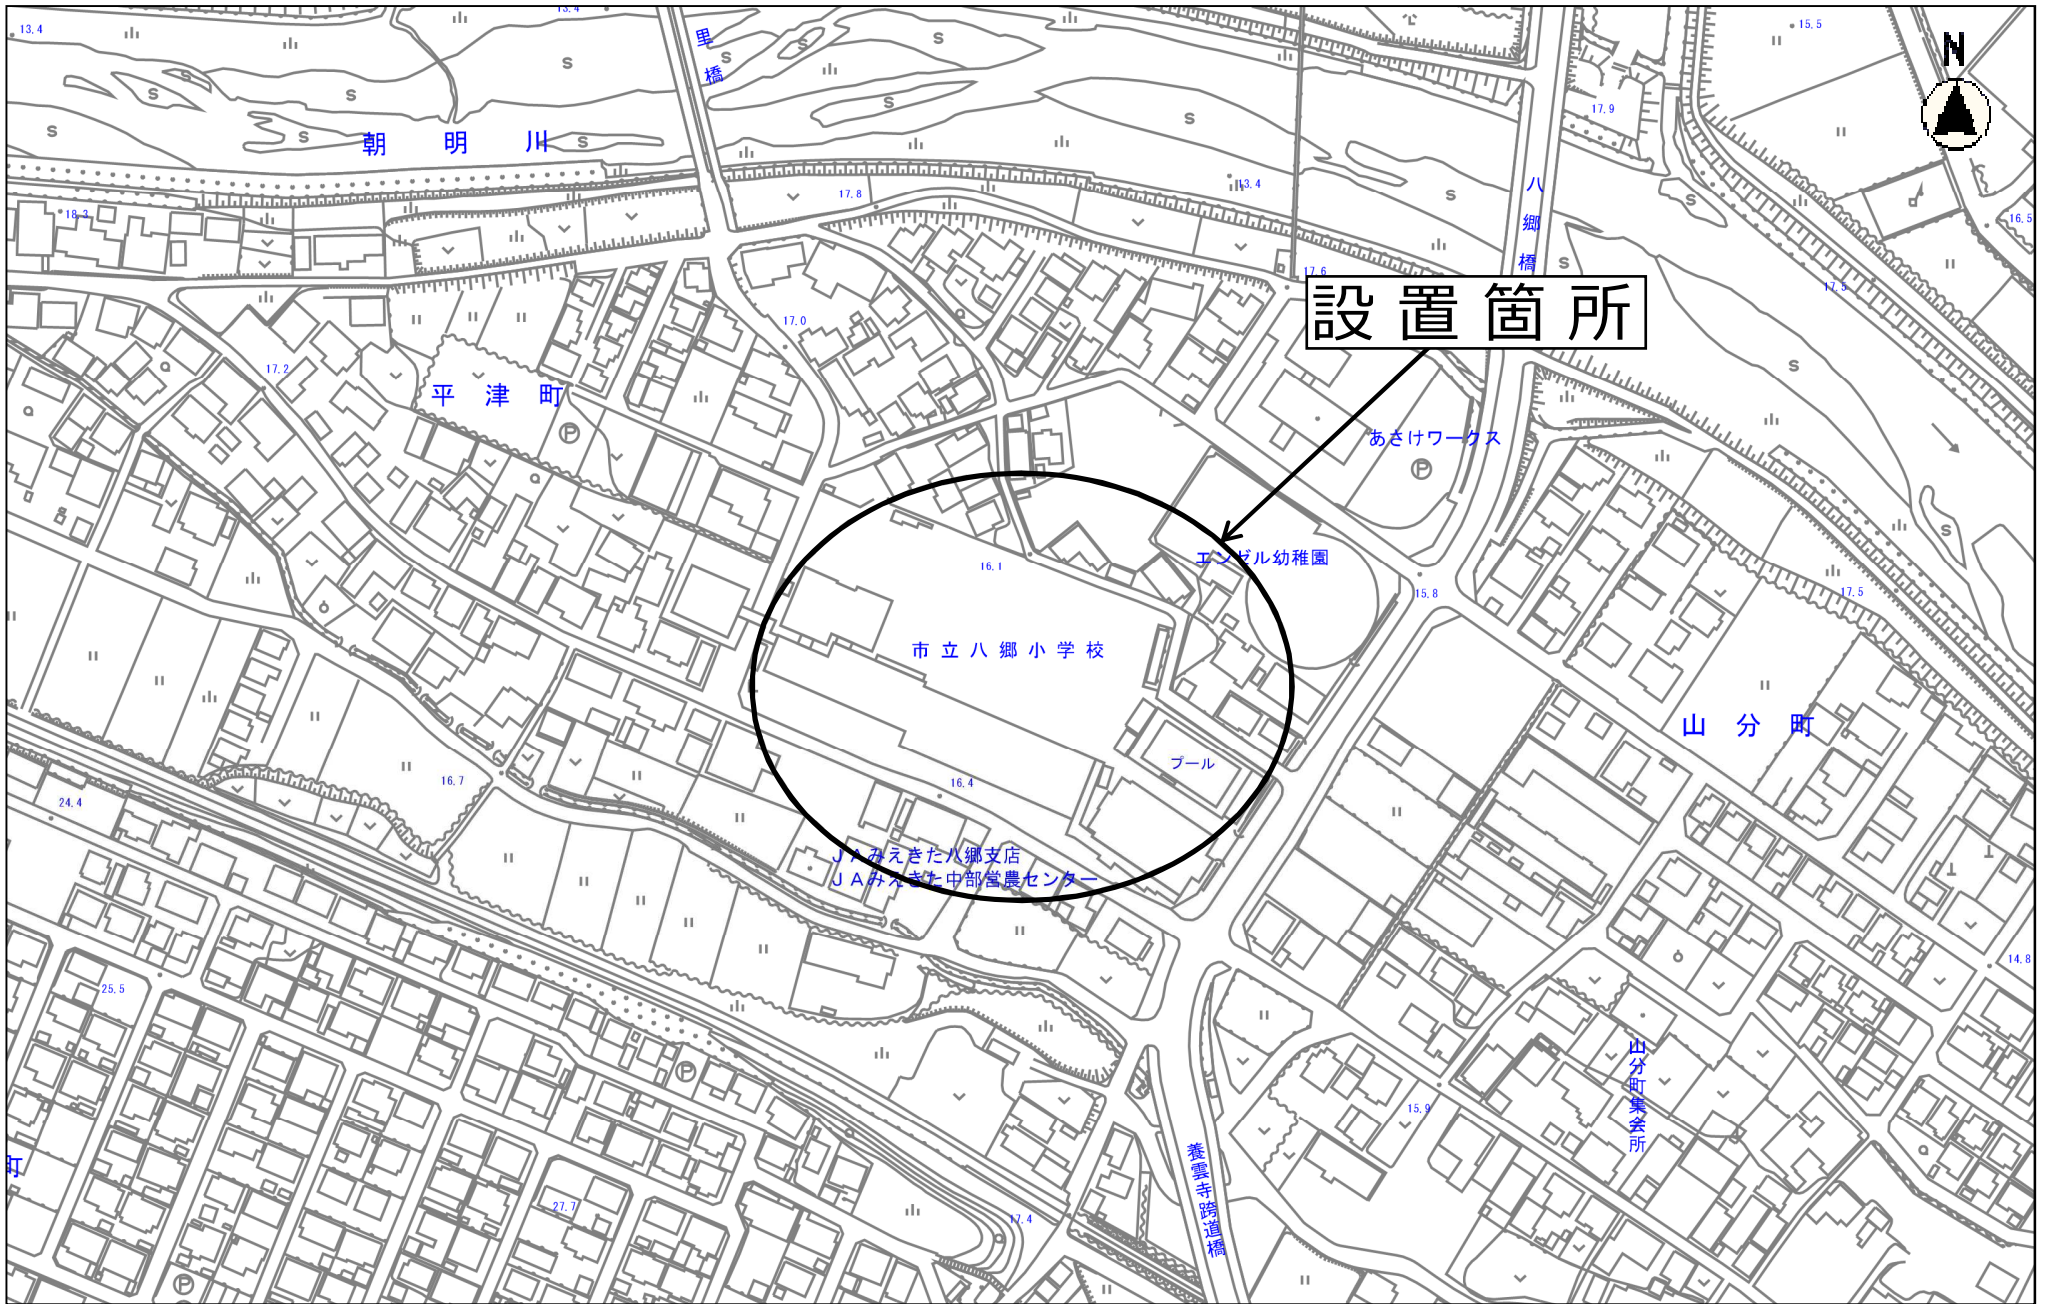

姫御前橋

縮尺 1 : 2500
2015100 0 10 20 30 40 50 60 70 80

縮尺 1 : 2500
2015100 0 10 20 30 40 50 60 70 80

縮尺 1 : 2500
2015105 0 10 20 30 40 50 60 70 80

設置箇所

縮尺 1 : 2500
201505 0 10 20 30 40 50 60 70 80

設置箇所

縮尺 1 : 2500