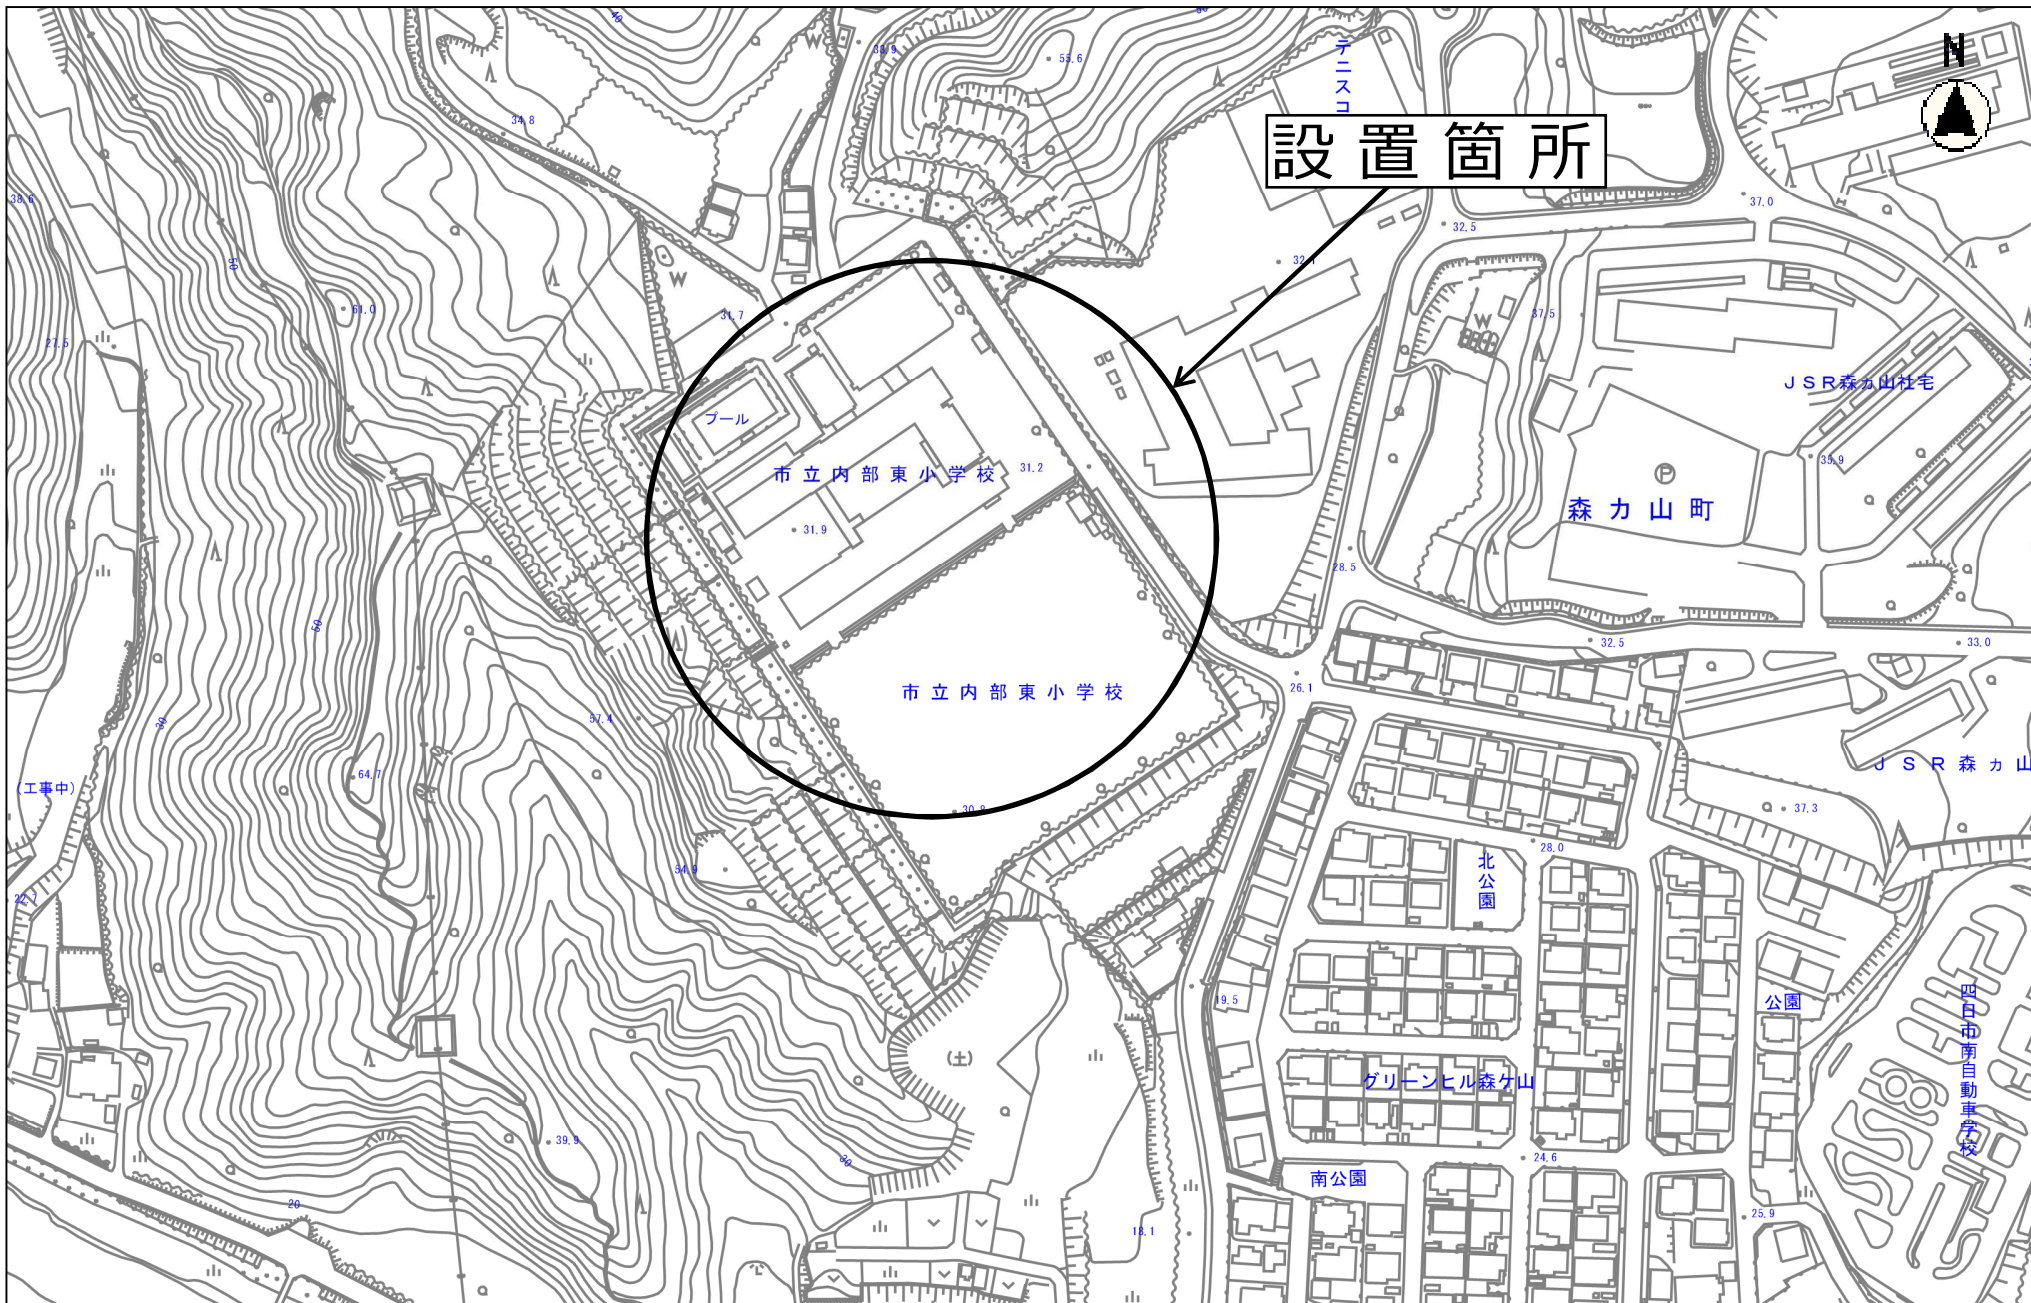

地形図

縮尺 1 : 2500
2015105 0 10 20 30 40 50 60 70 80

設置箇所

縮尺 1 : 2500

201505 0 10 20 30 40 50 60 70 80

縮尺 1 : 2500
2015105 0 10 20 30 40 50 60 70 80

設置箇所

市立内部東小学校