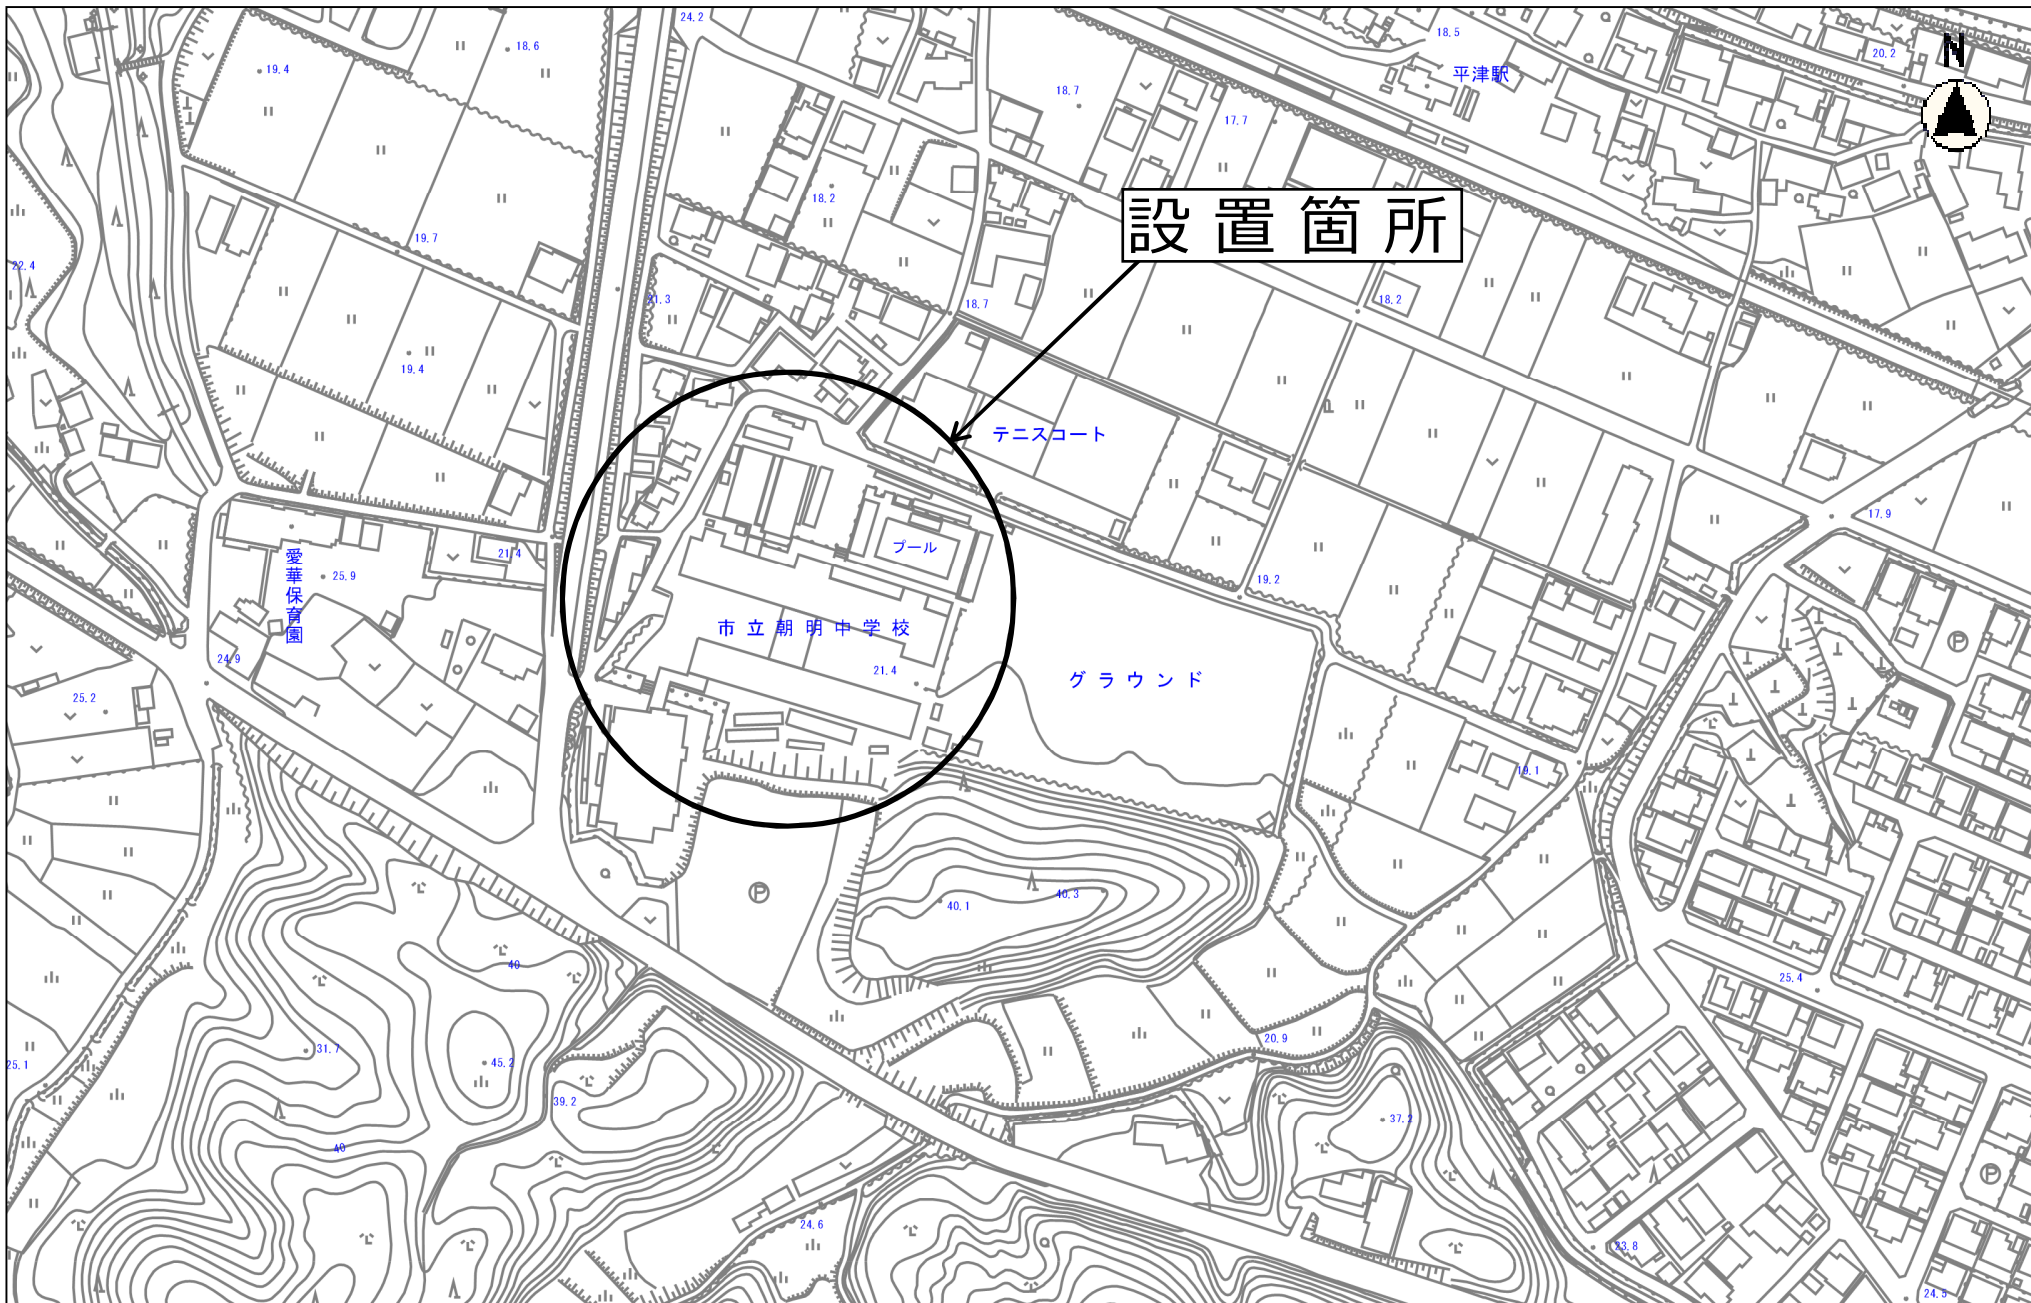

縮尺 1 : 2500
2015105 0 10 20 30 40 50 60 70 80