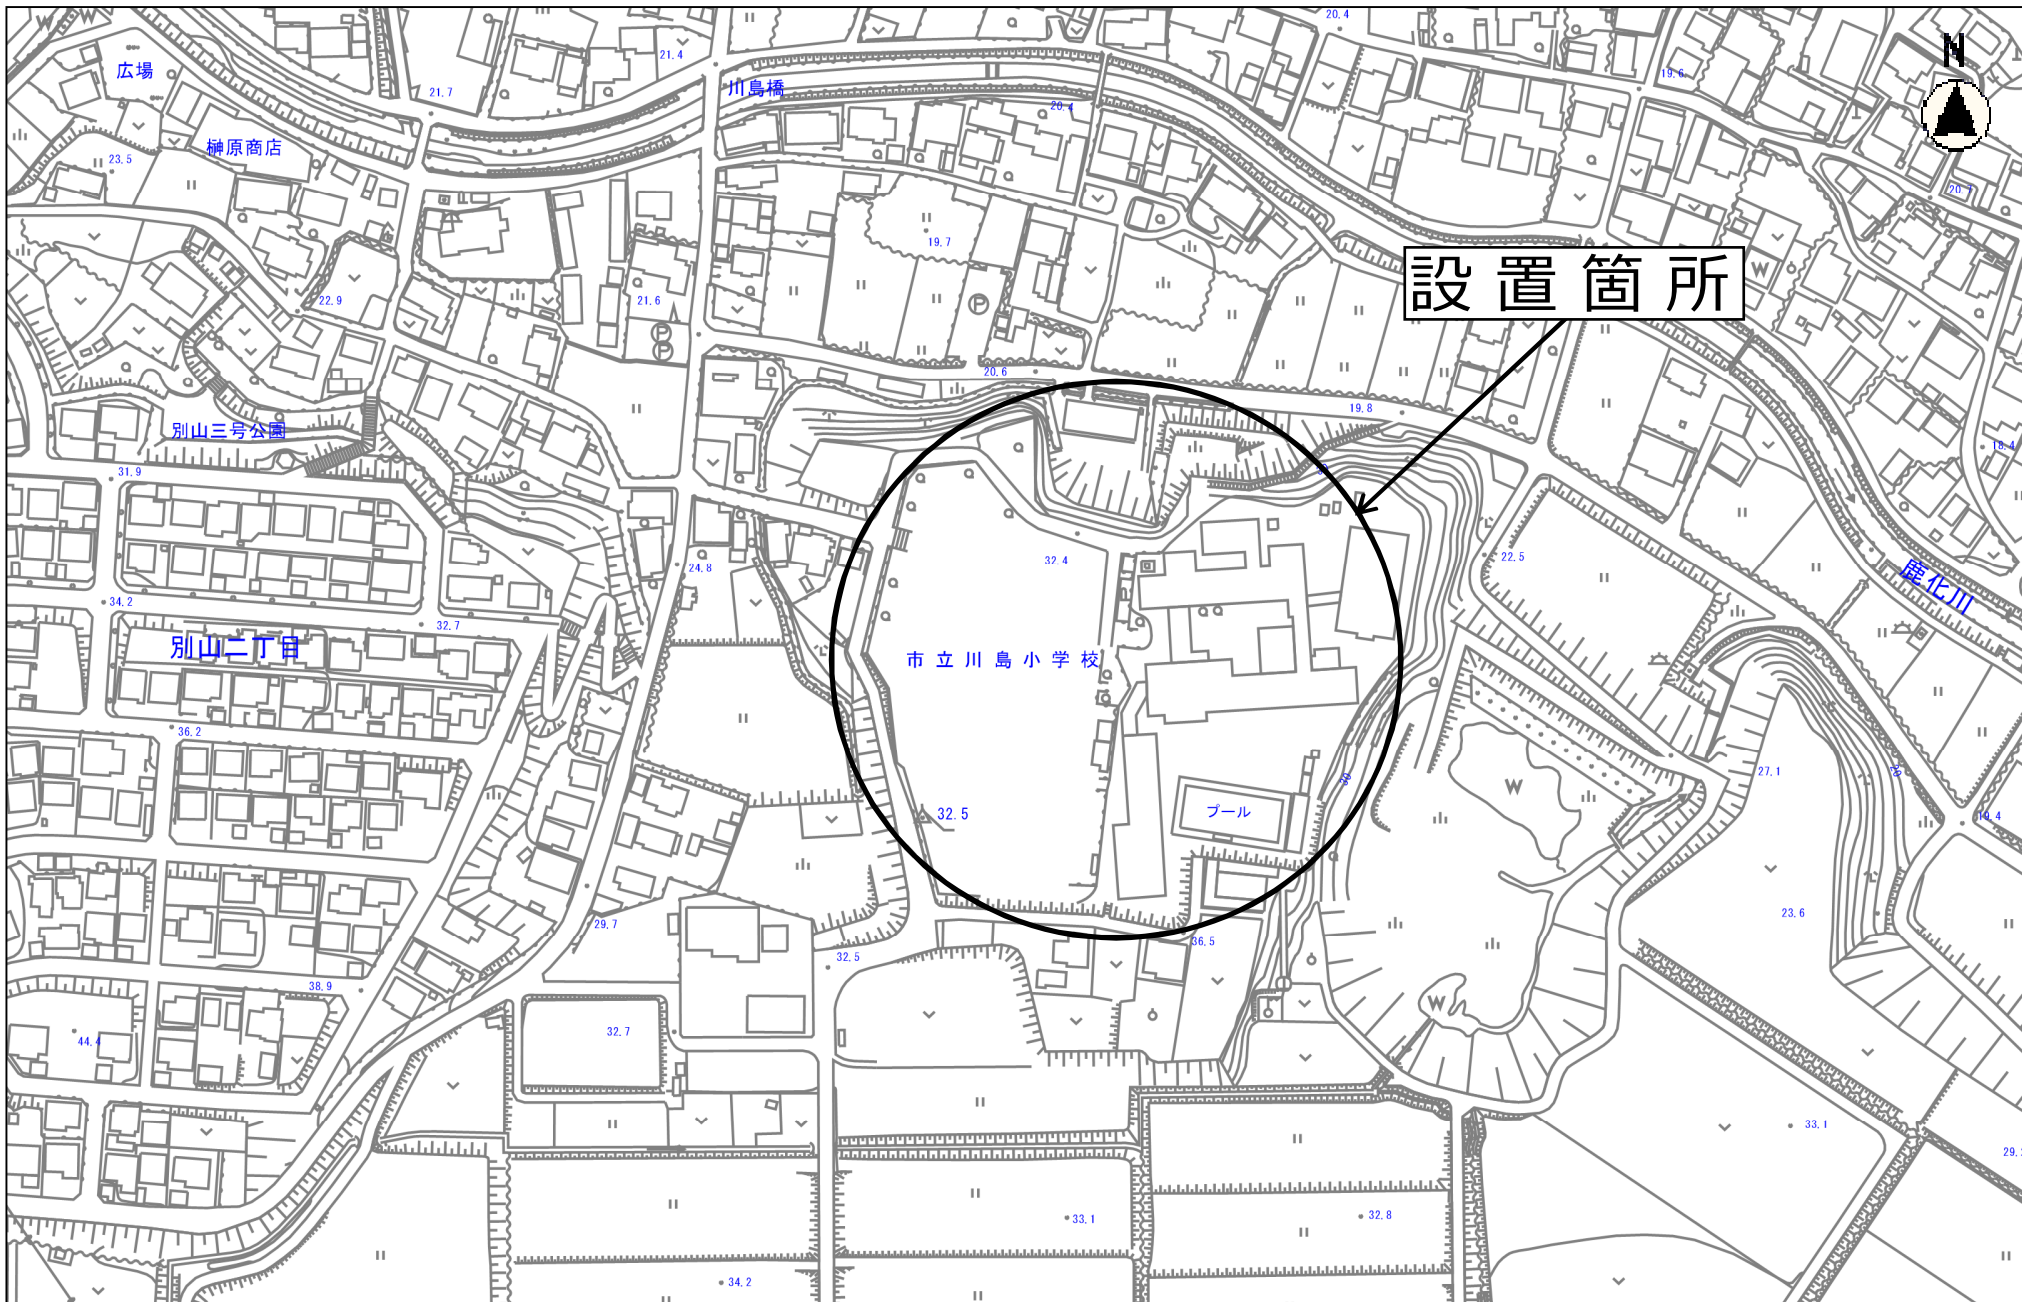

設置箇所

縮尺 1 : 2500
2015105 0 10 20 30 40 50 60 70 80