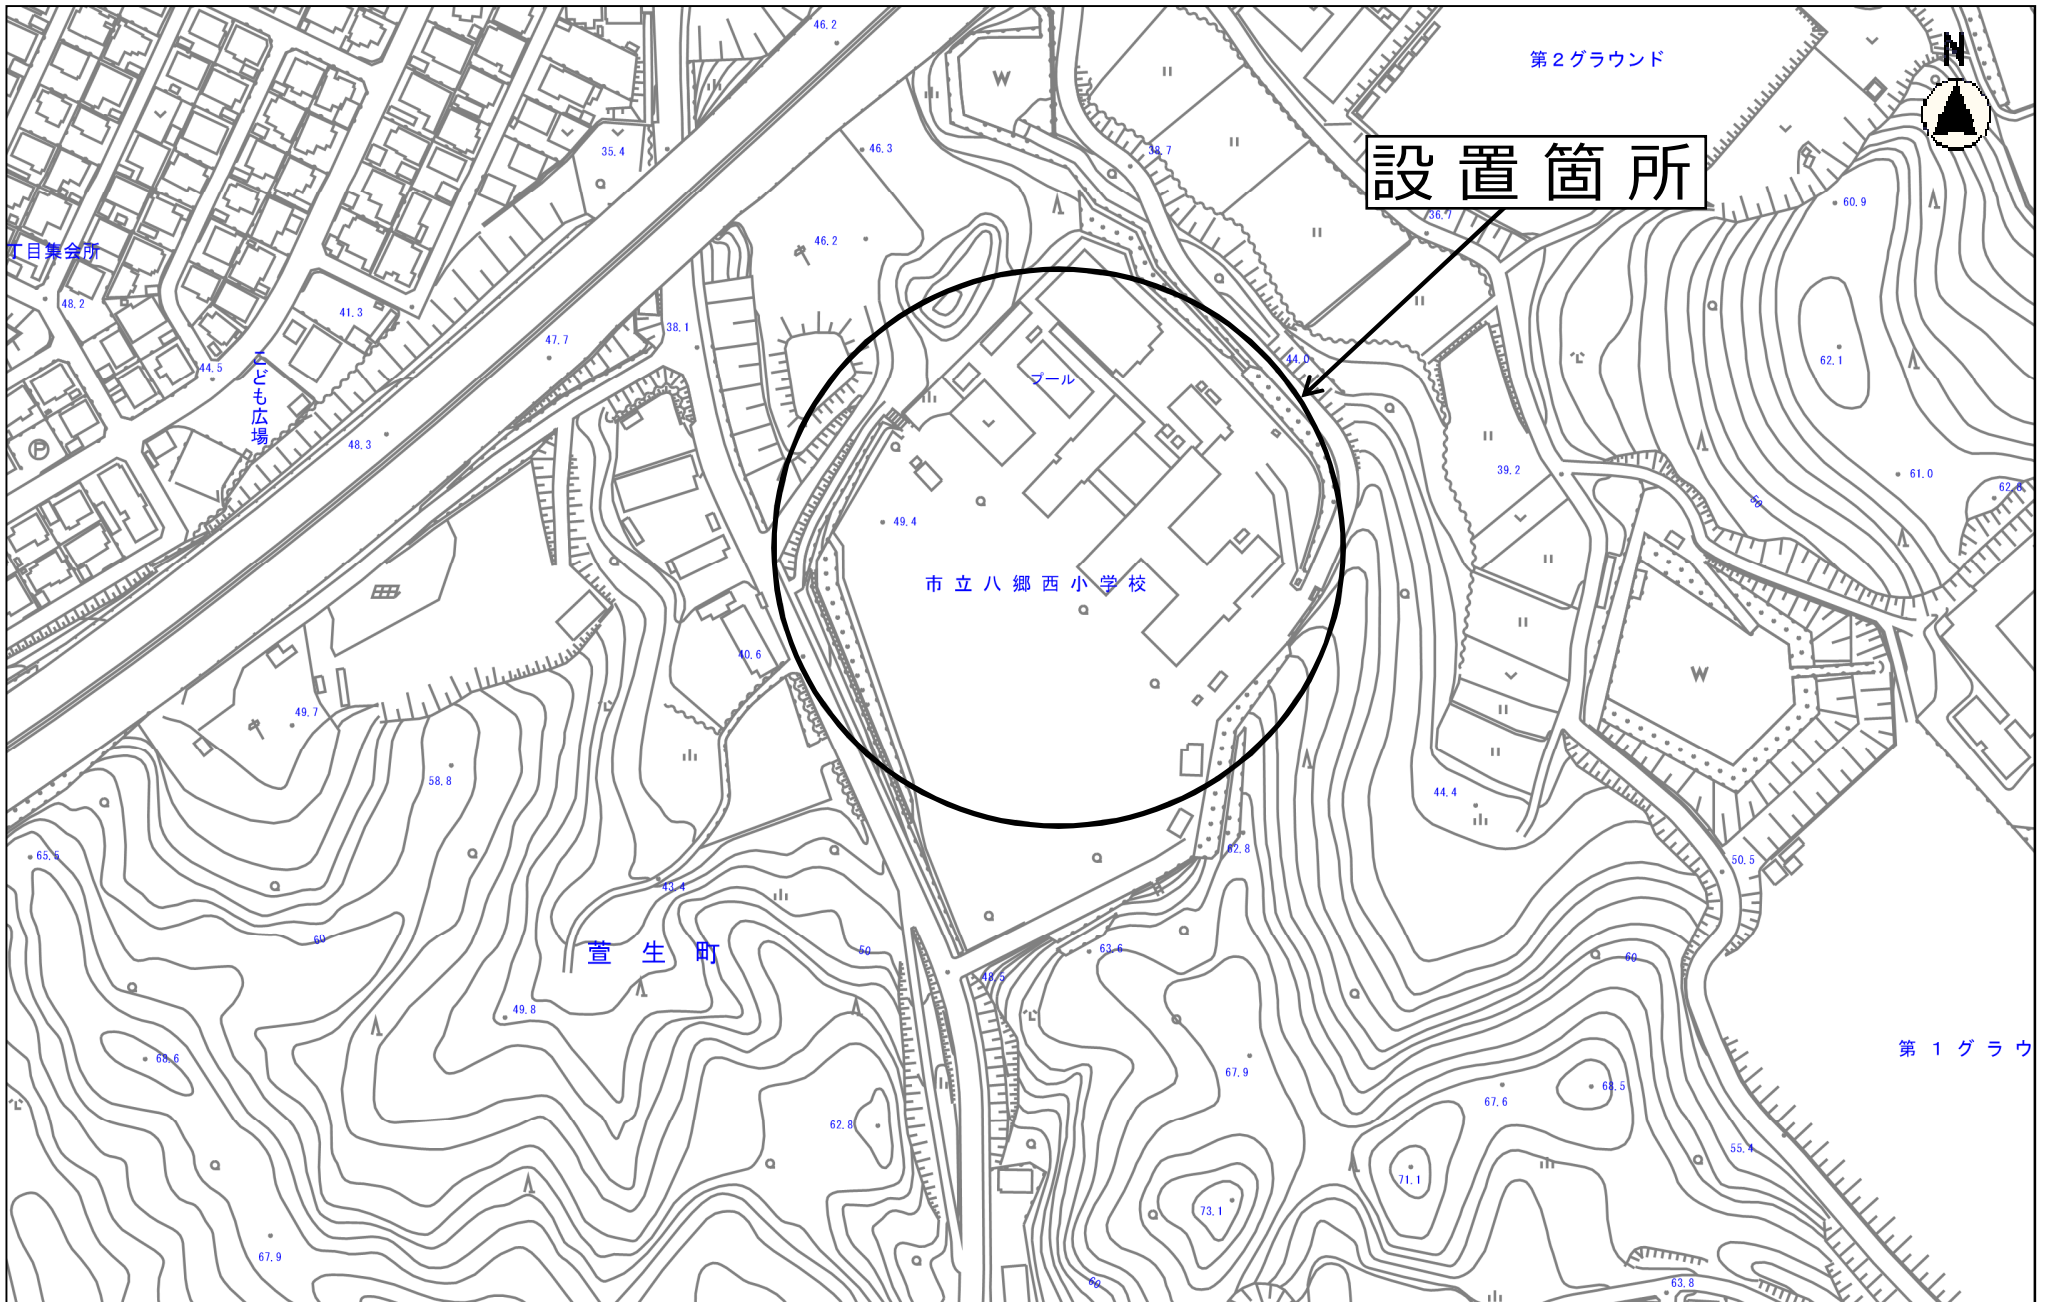

地形図

縮尺 1 : 2500
2015105 0 10 20 30 40 50 60 70 80

設置箇所

縮尺 1 : 2500

201505 0 10 20 30 40 50 60 70 80

縮尺 1 : 2500
2015105 0 10 20 30 40 50 60 70 80

設置箇所

市立内部東小学校