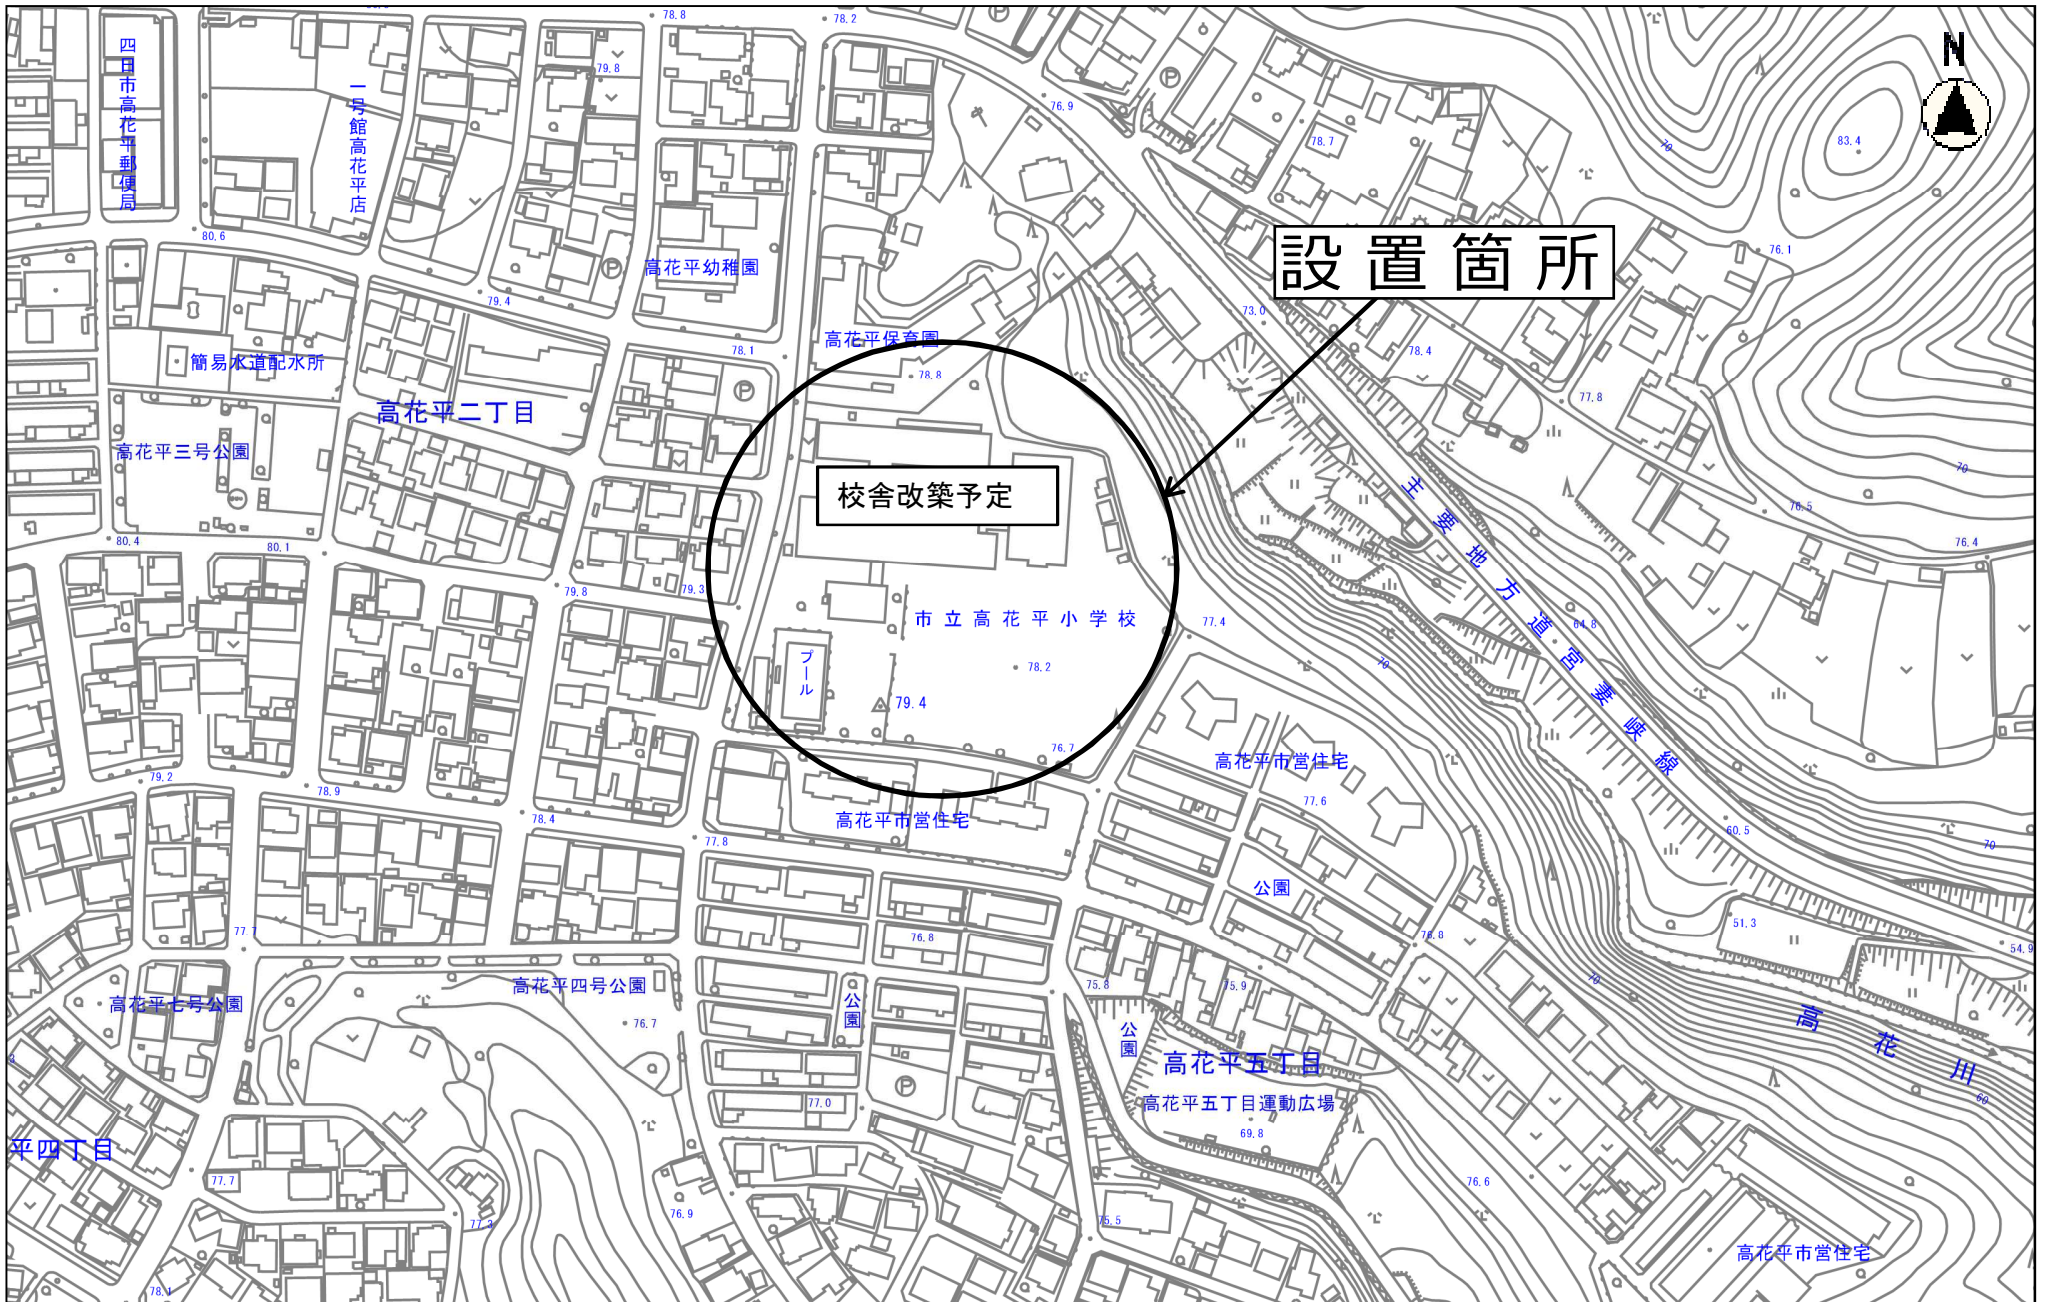

設置箇所

校舎改築予定

市立高花平小学校

高花平市営住宅

高花平市営住宅

公園

高花平五丁目

高花平五丁目運動広場

高花平市営住宅

縮尺 1 : 2500

2015105 0 10 20 30 40 50 60 70 80