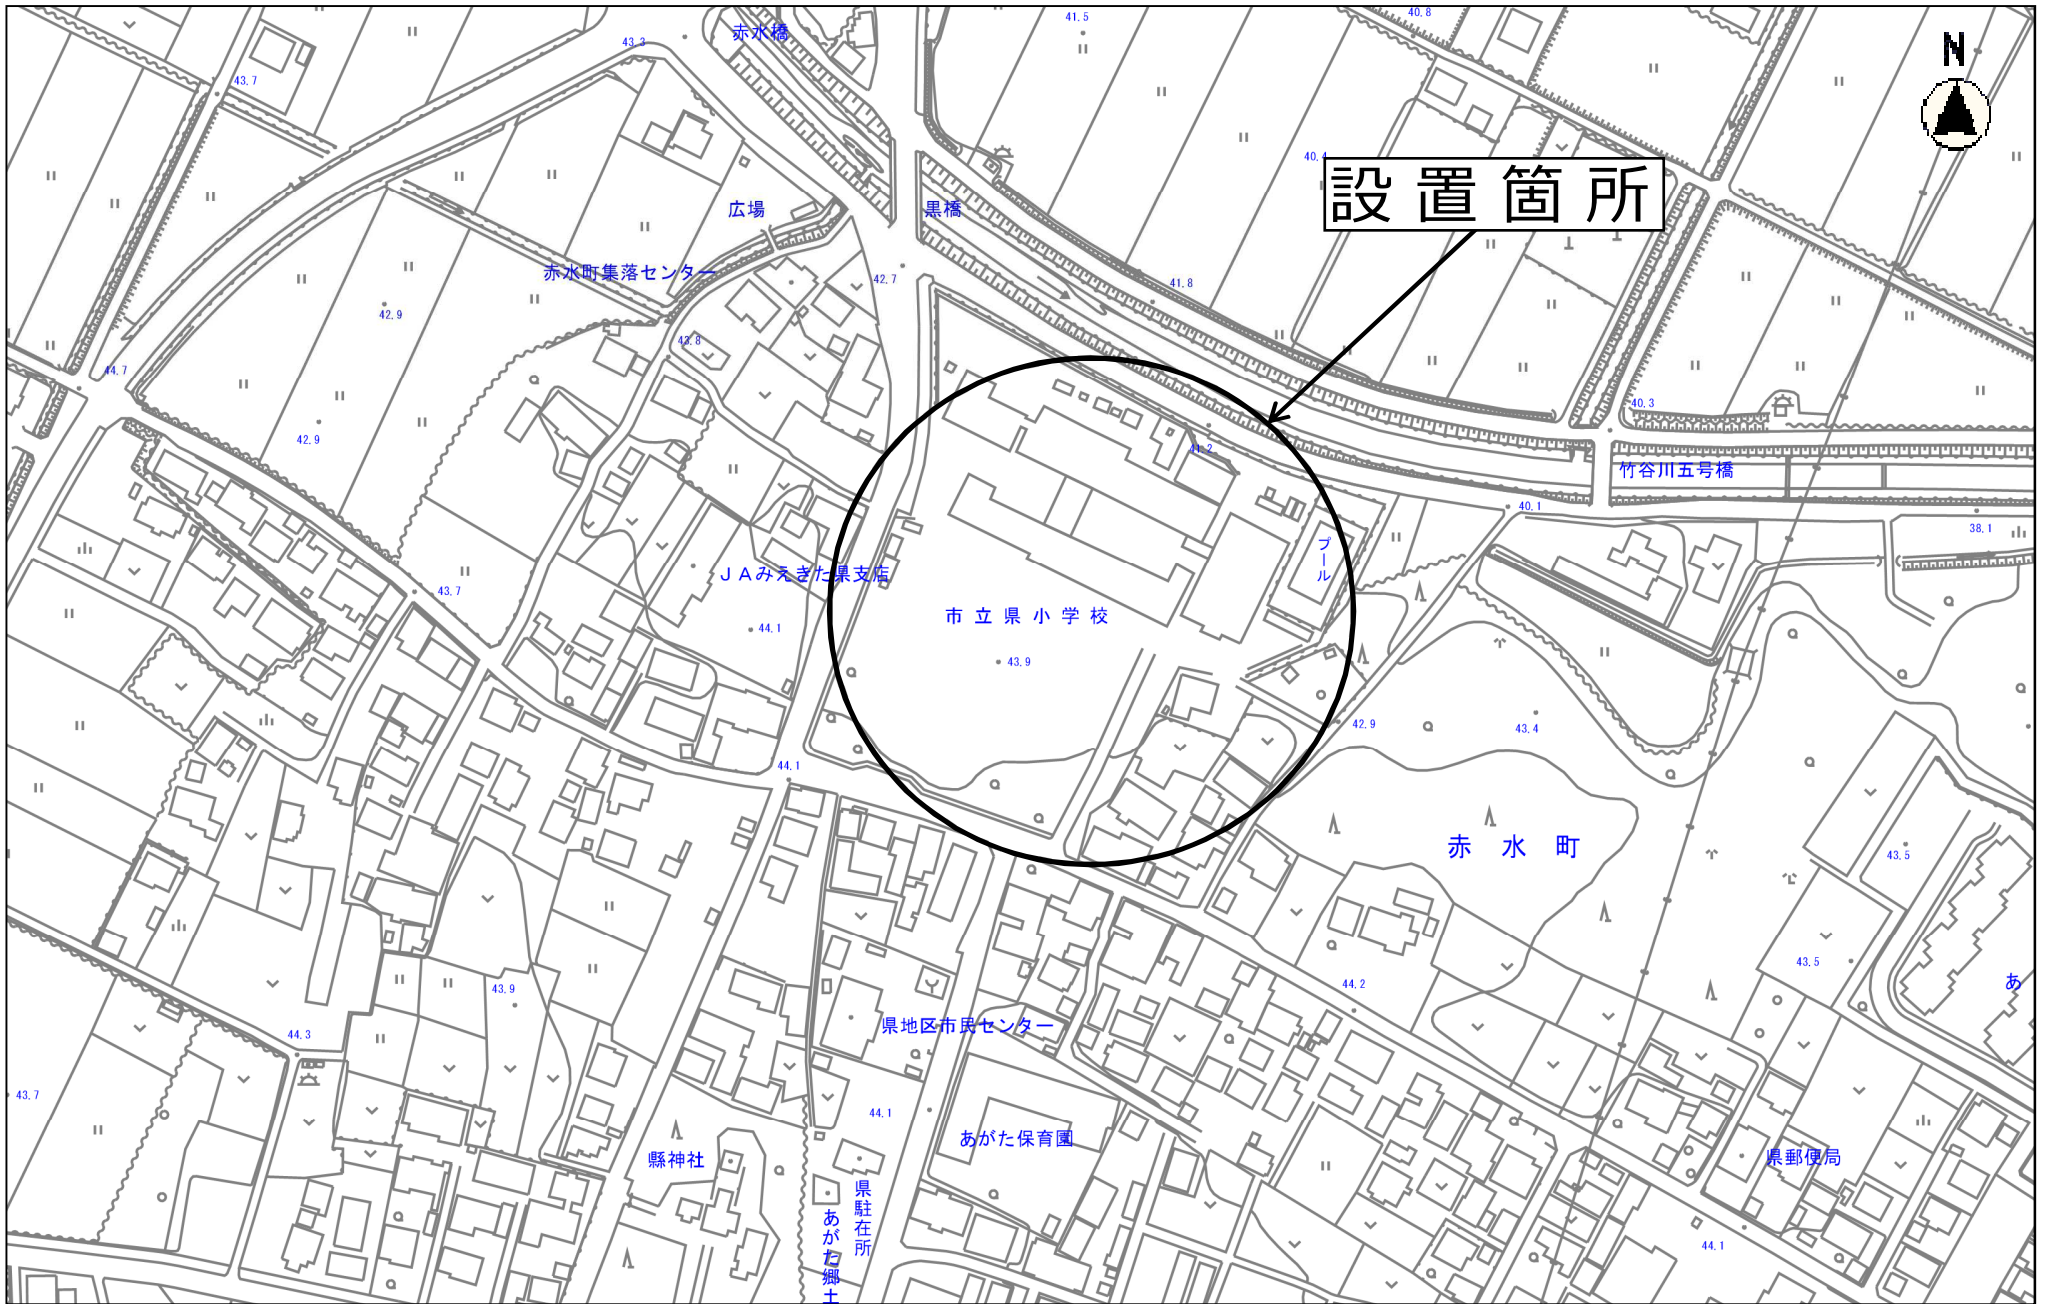

縮尺 1 : 2500
2015100 0 10 20 30 40 50 60 70 80