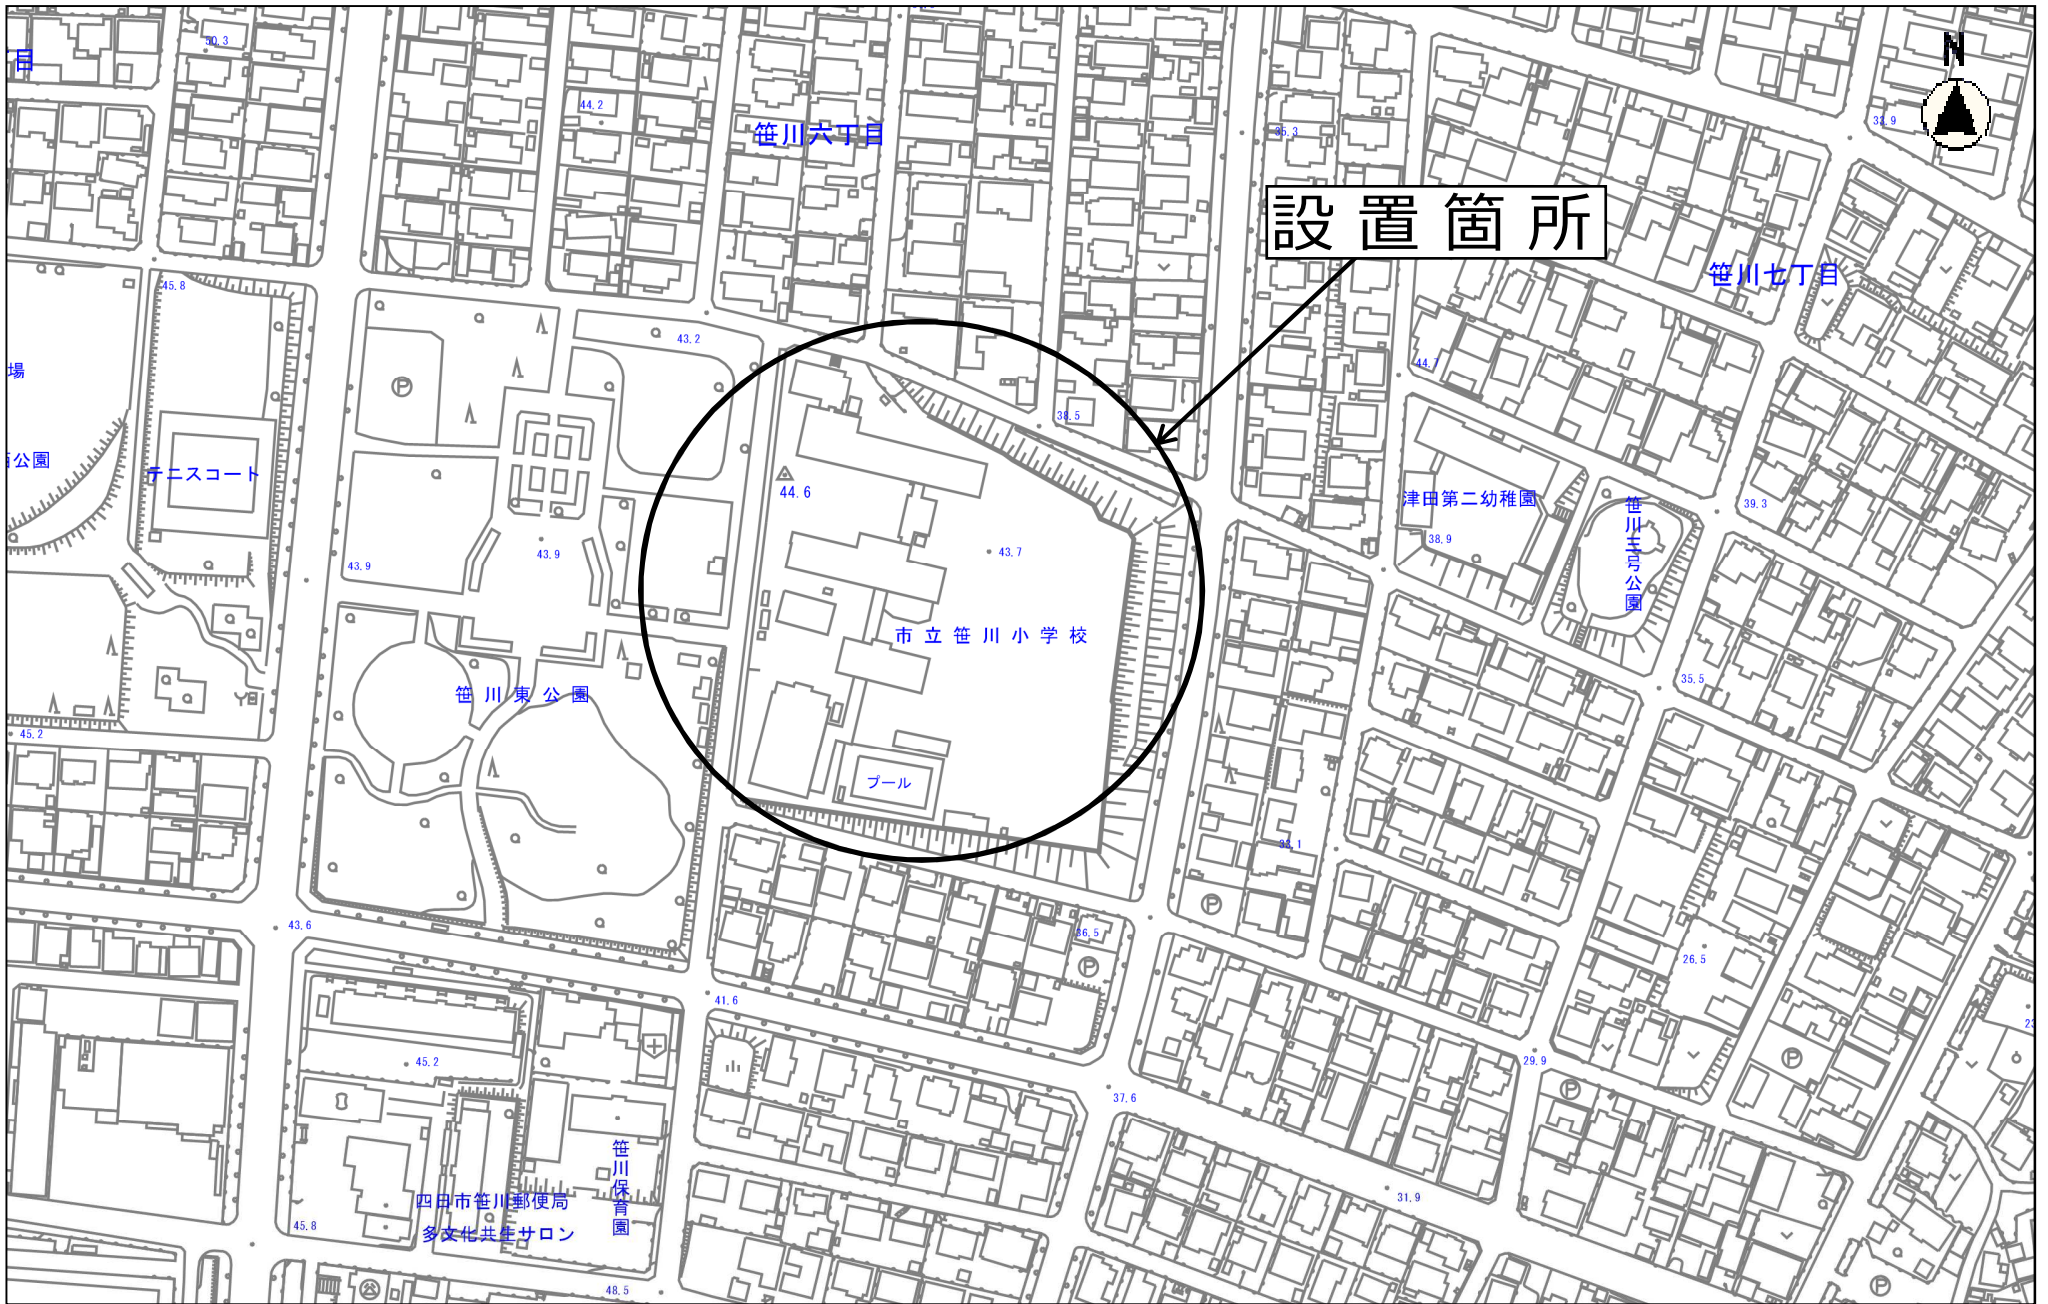

高花平五丁目運動広場

高花平市営住宅

縮尺 1 : 2500

2015105 0 10 20 30 40 50 60 70 80

設置箇所

縮尺 1 : 2500

2015105 0 10 20 30 40 50 60 70 80

縮尺 1 : 2500
201505 0 10 20 30 40 50 60 70 80