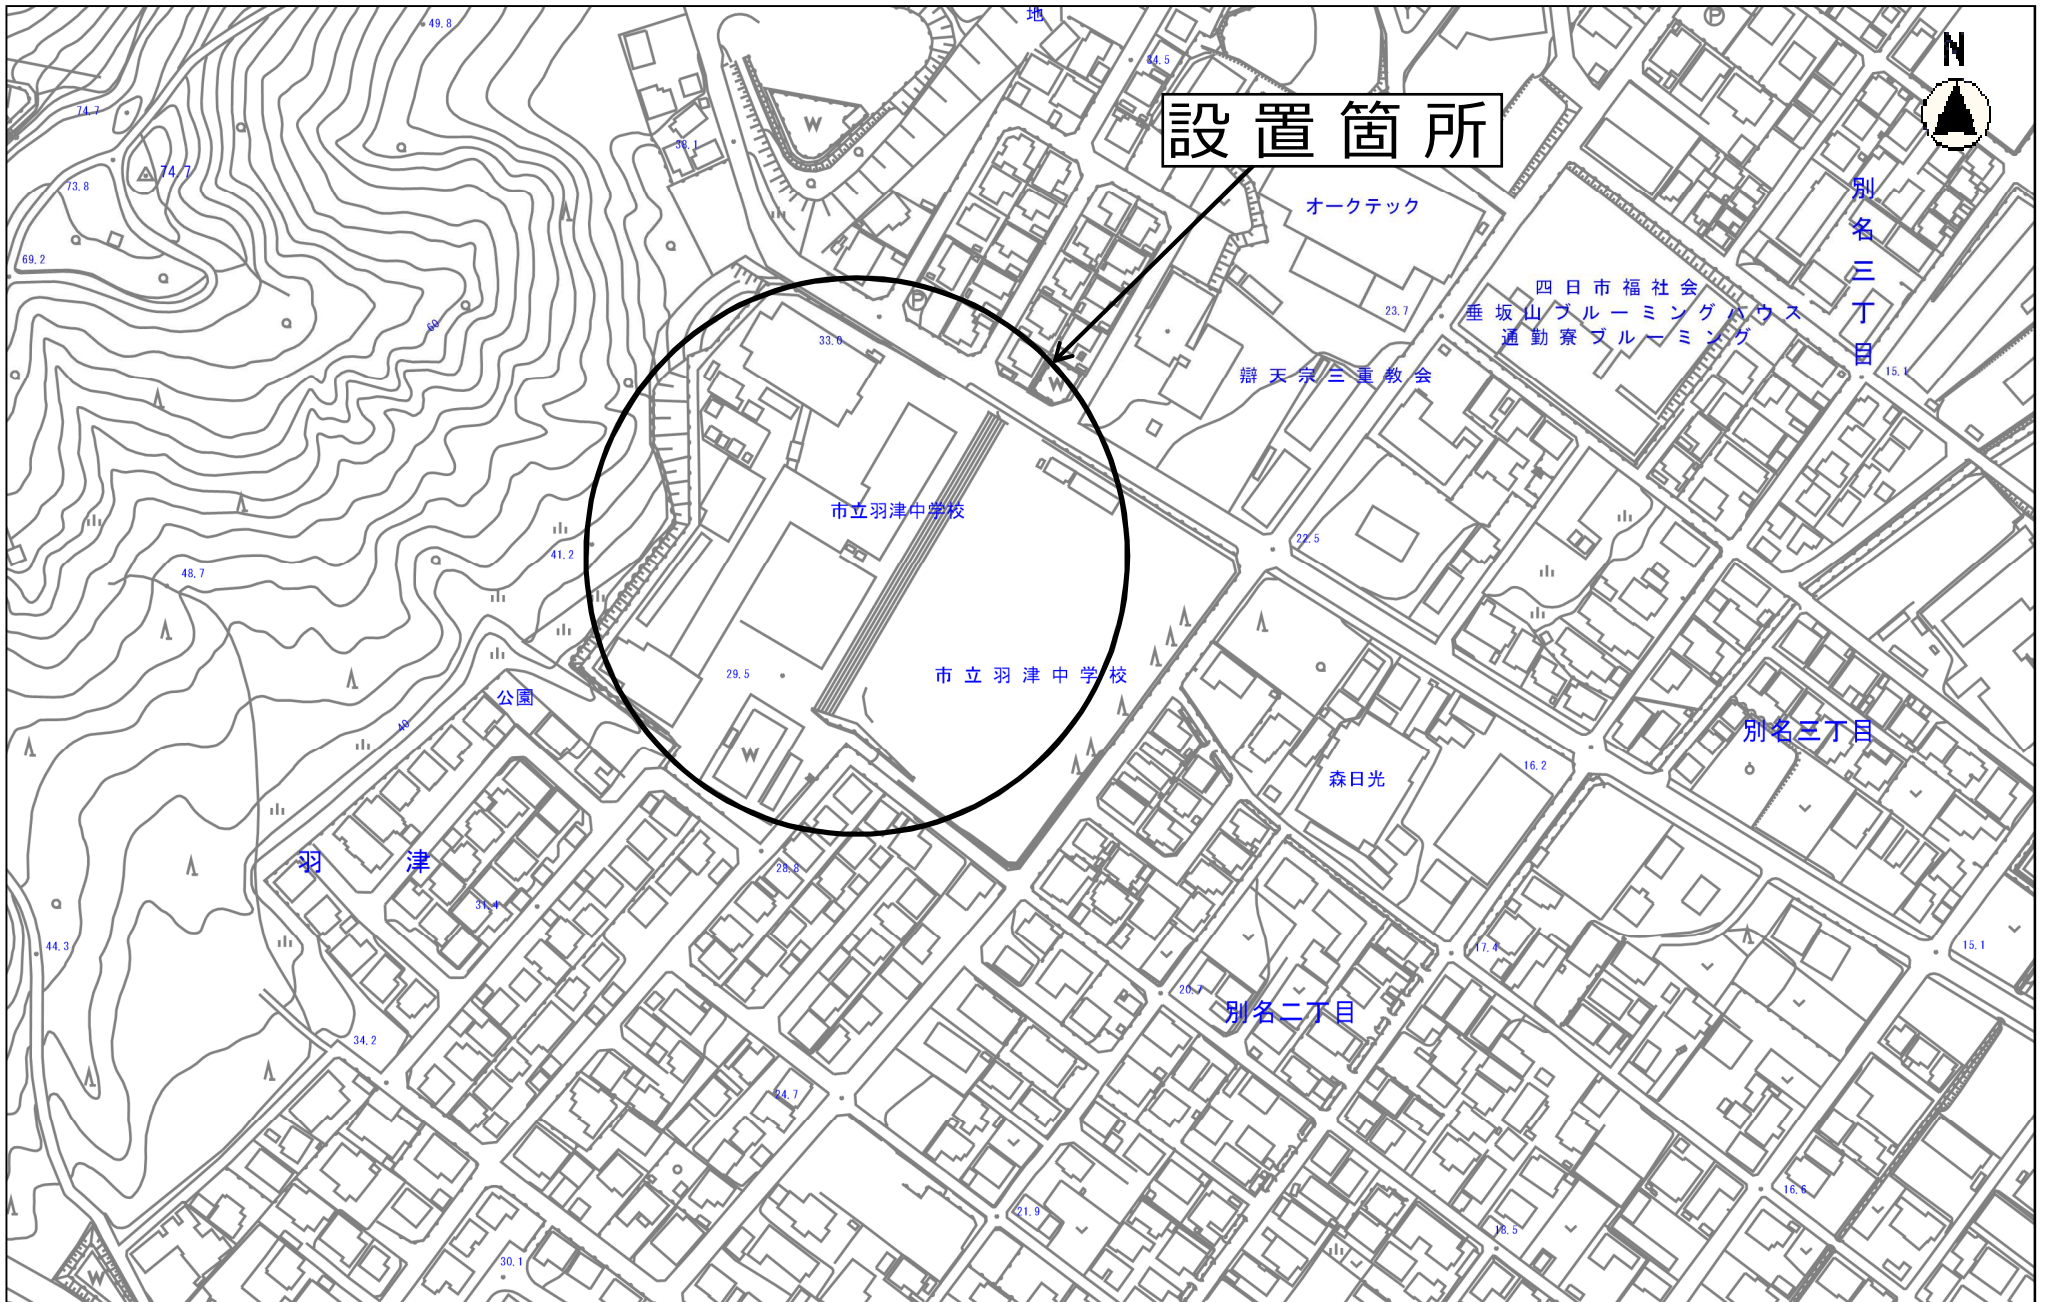

設置箇所

縮尺 1 : 2500
2015105 0 10 20 30 40 50 60 70 80