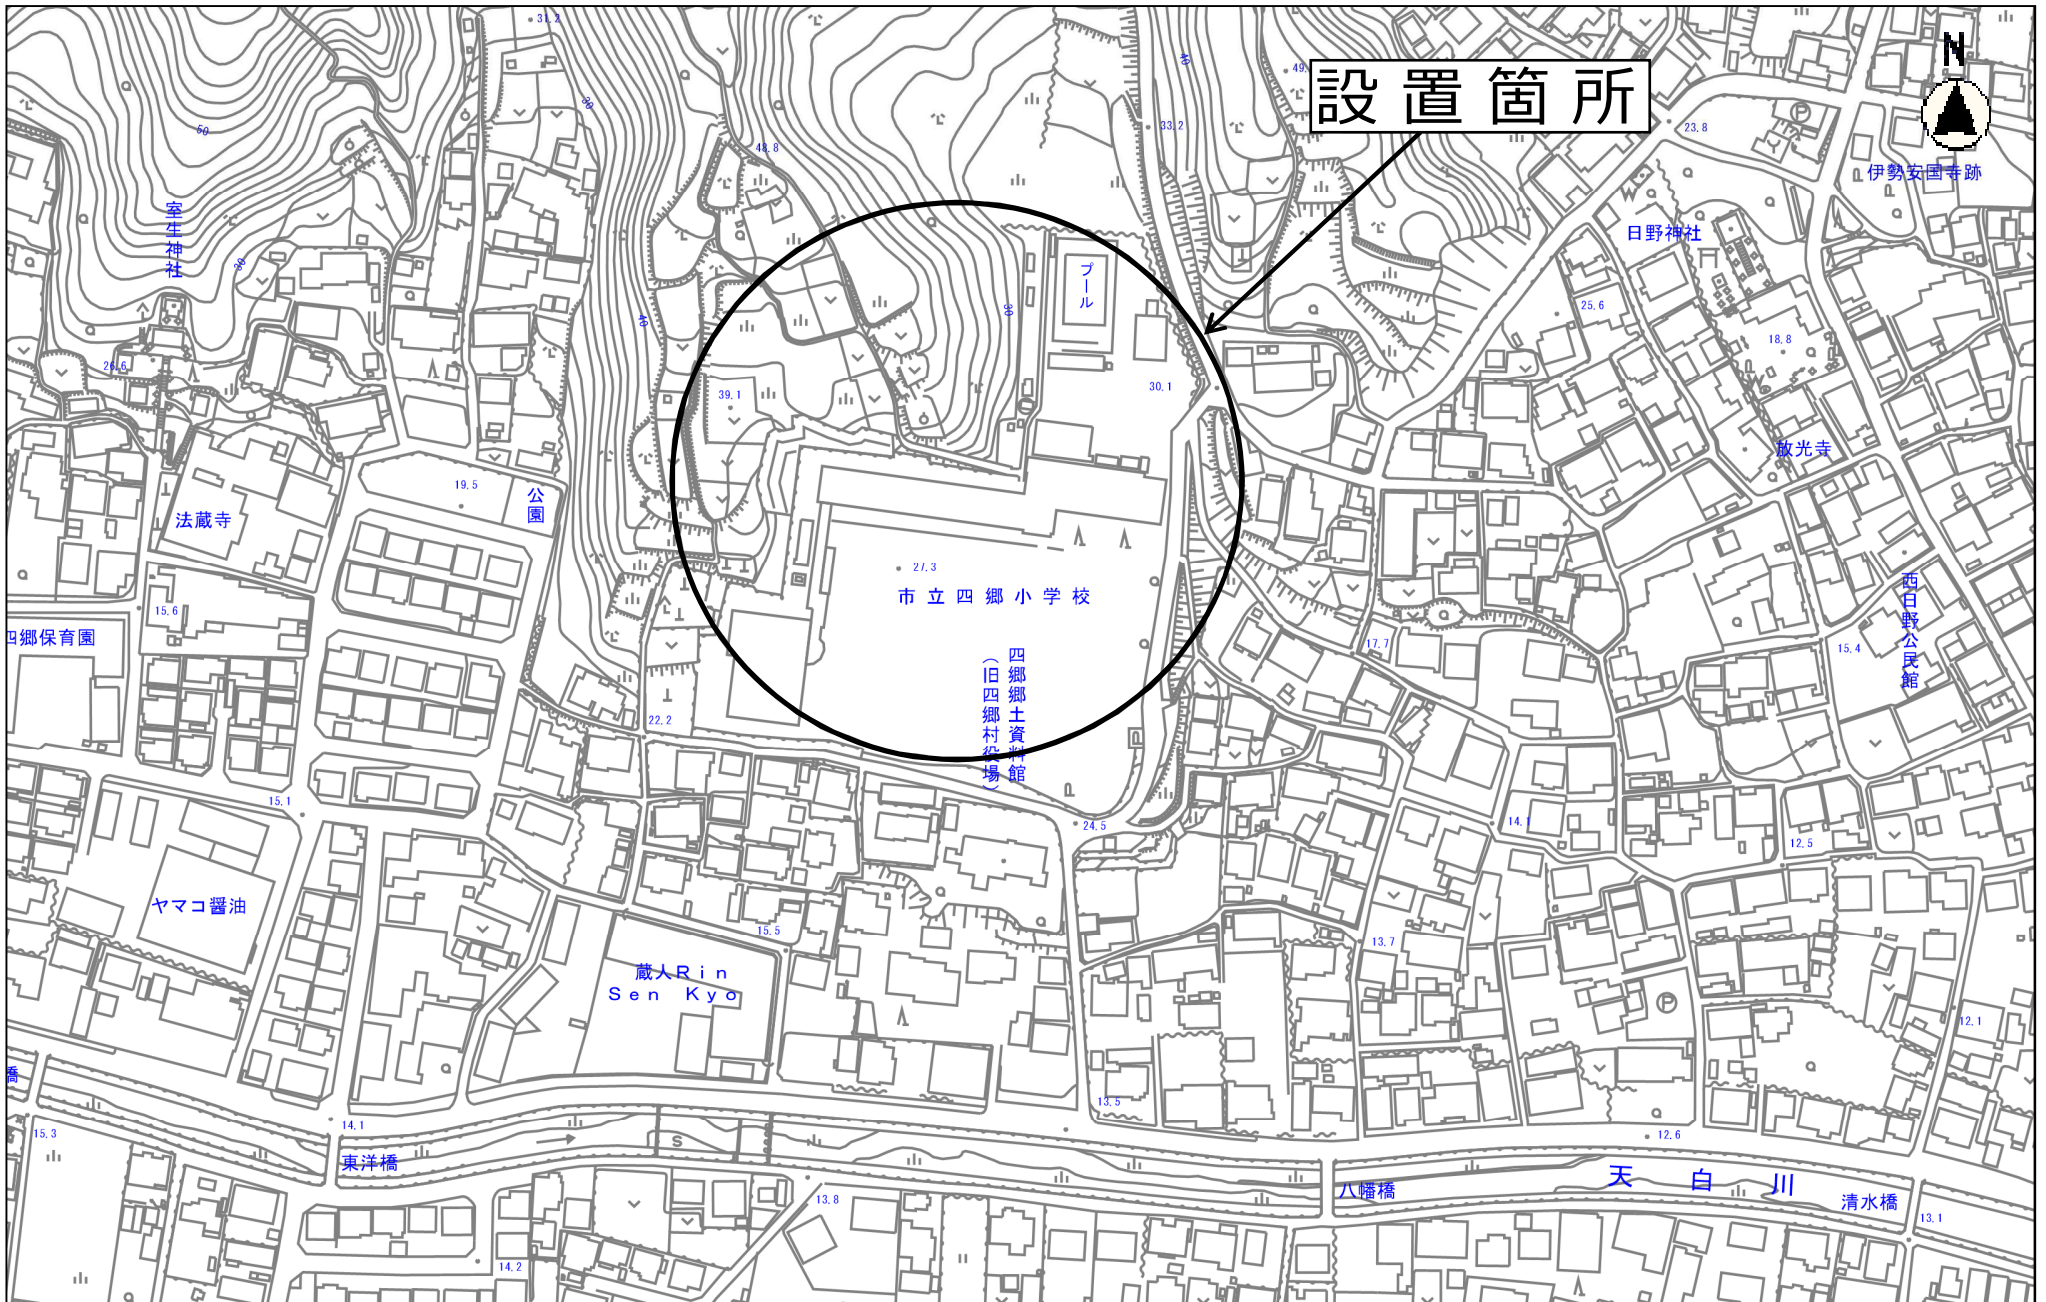

設置箇所

縮尺 1 : 2500

2015105 0 10 20 30 40 50 60 70 80

設置箇所

縮尺 1 : 2500

設置箇所

市立四郷小学校

四郷郷土資料館
(旧四郷村役場)