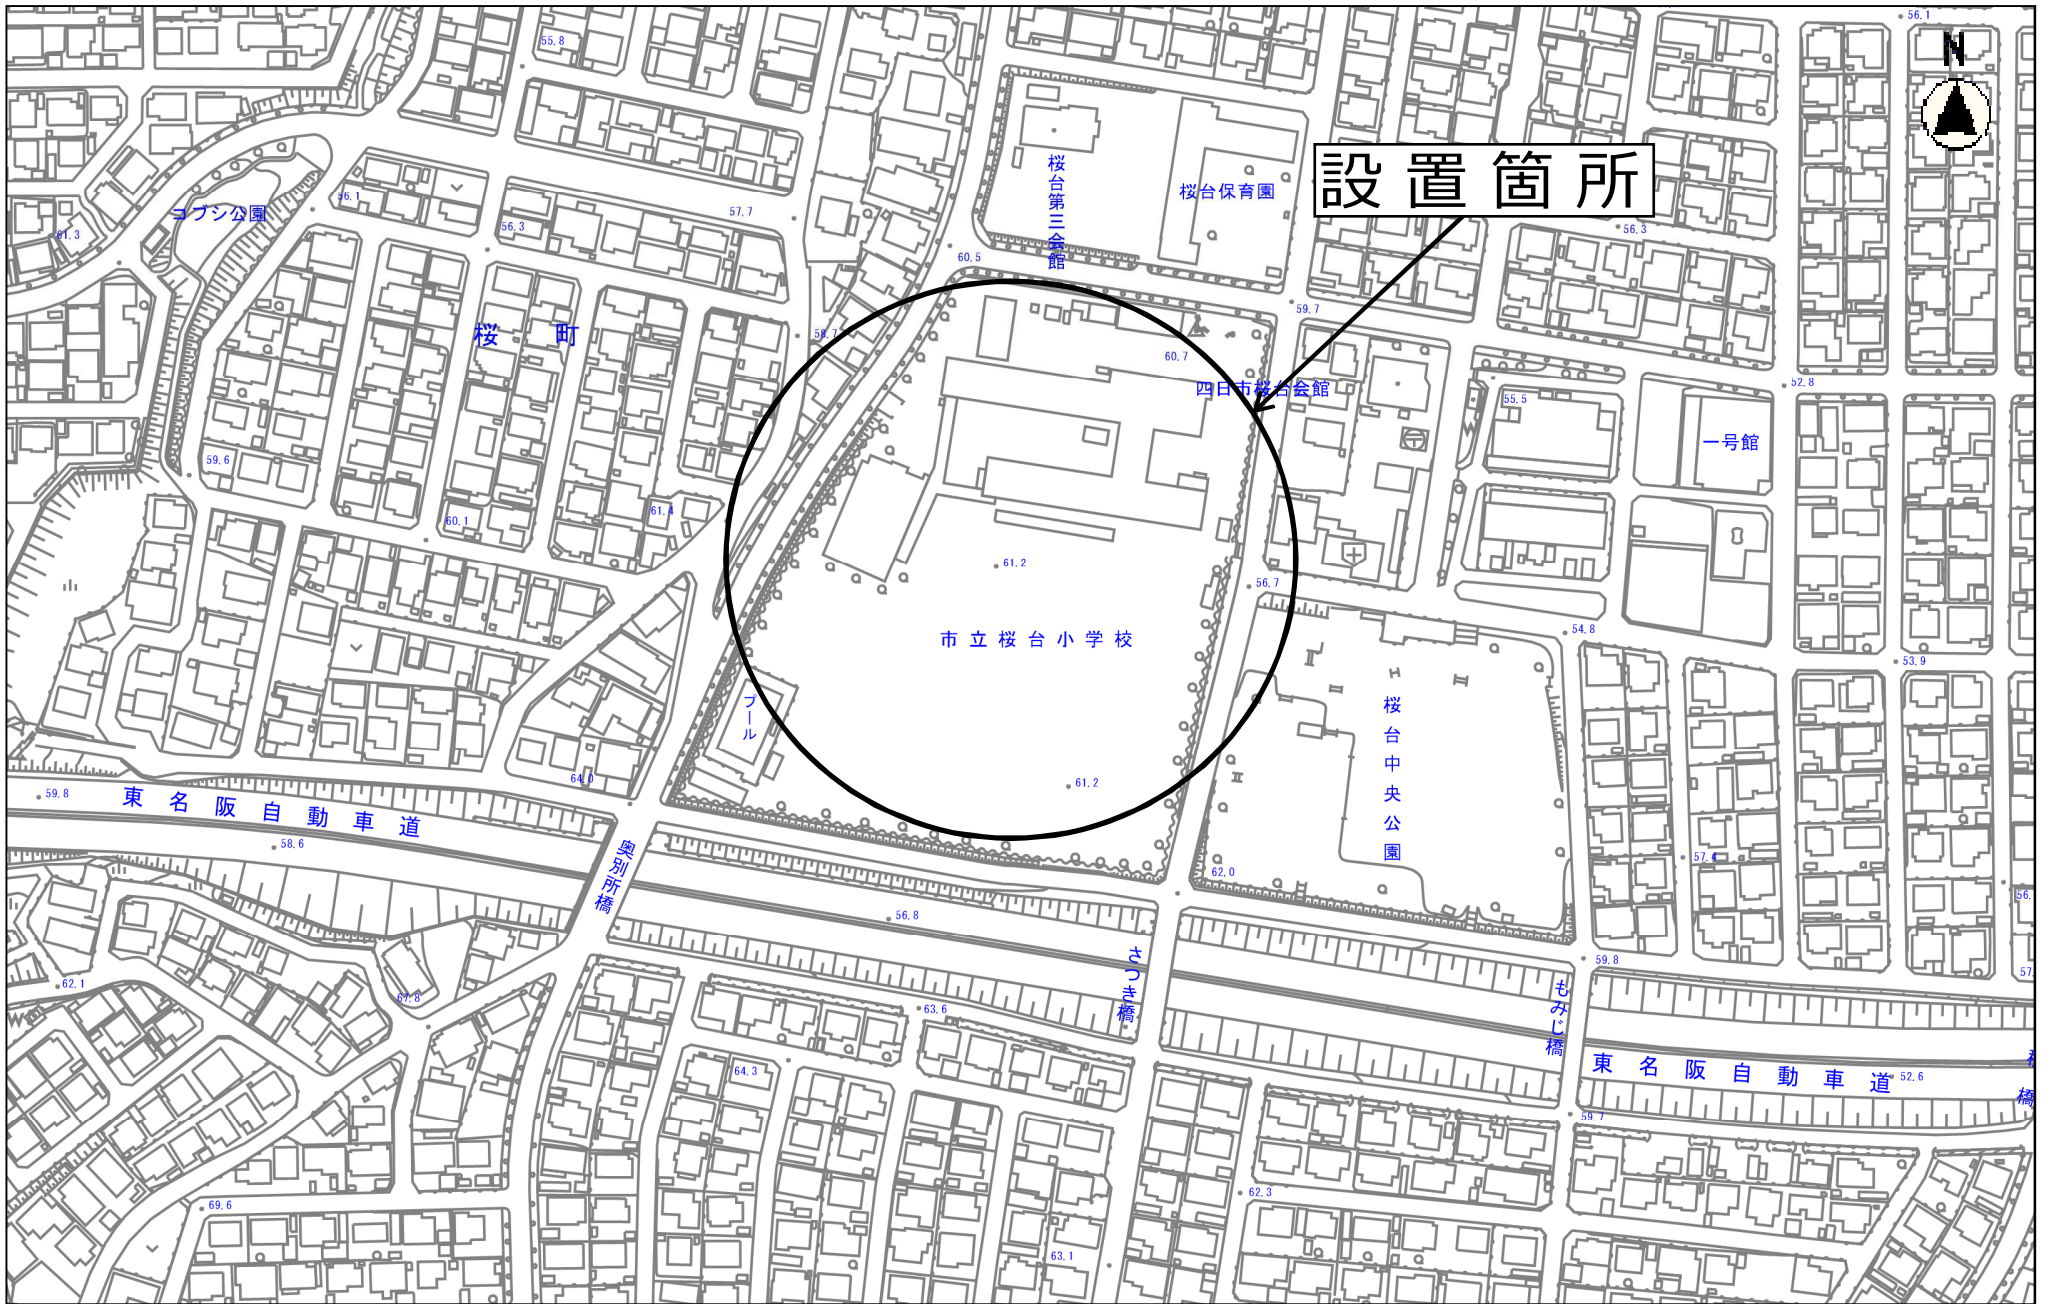

縮尺 1 : 2500
2015105 0 10 20 30 40 50 60 70 80