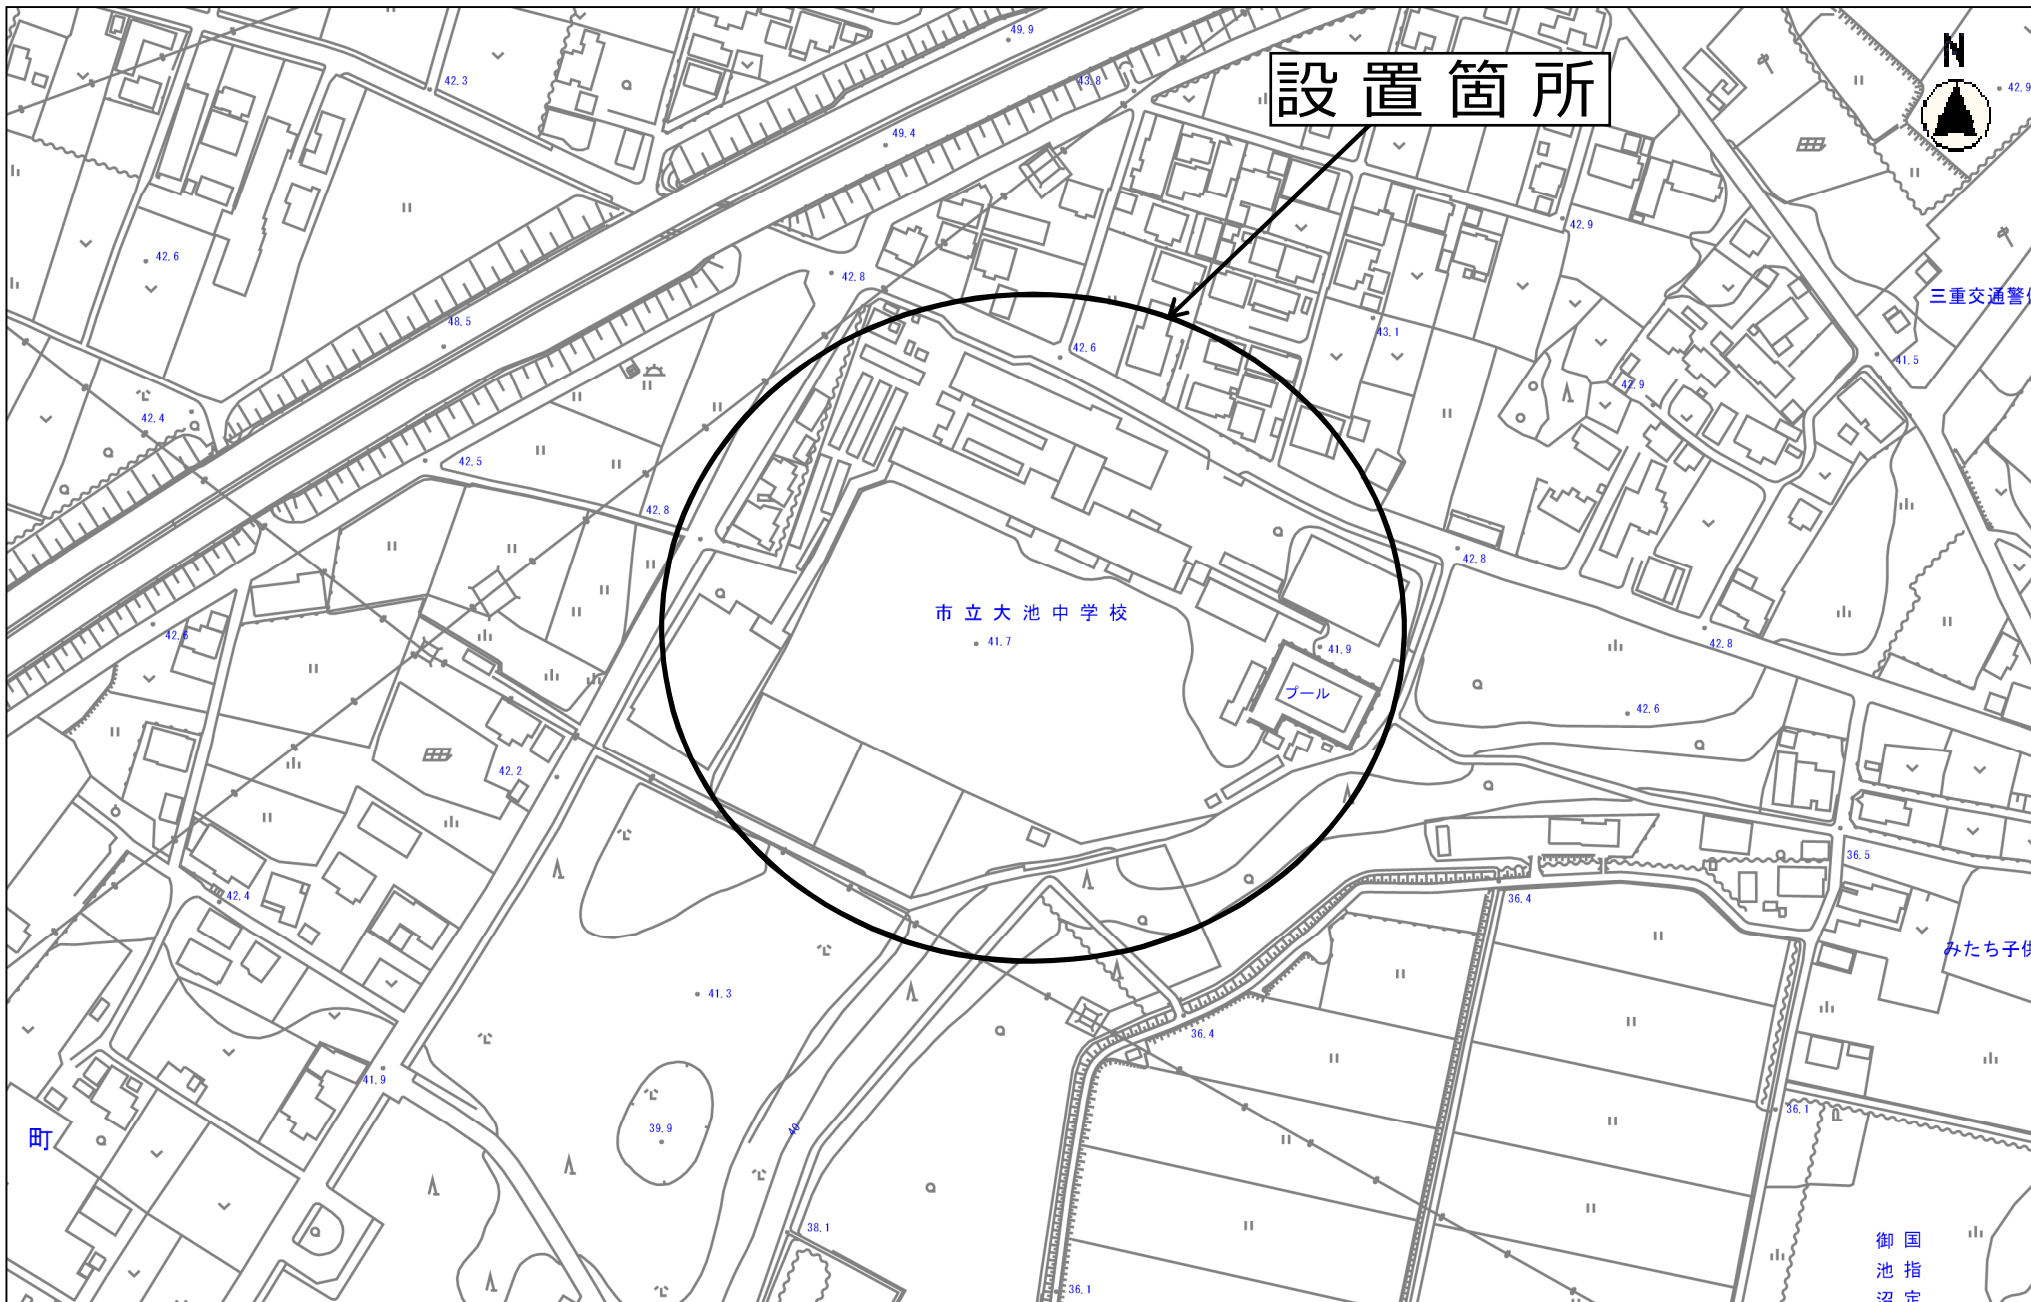

市立南自動車学校

縮尺 1 : 2500
20 30 40 50 60 70 80

設置箇所

縮尺 1 : 2500
2015100 0 10 20 30 40 50 60 70 80

設置箇所

縮尺 1 : 2500
2015100 0 10 20 30 40 50 60 70 80

設置箇所

縮尺 1 : 2500