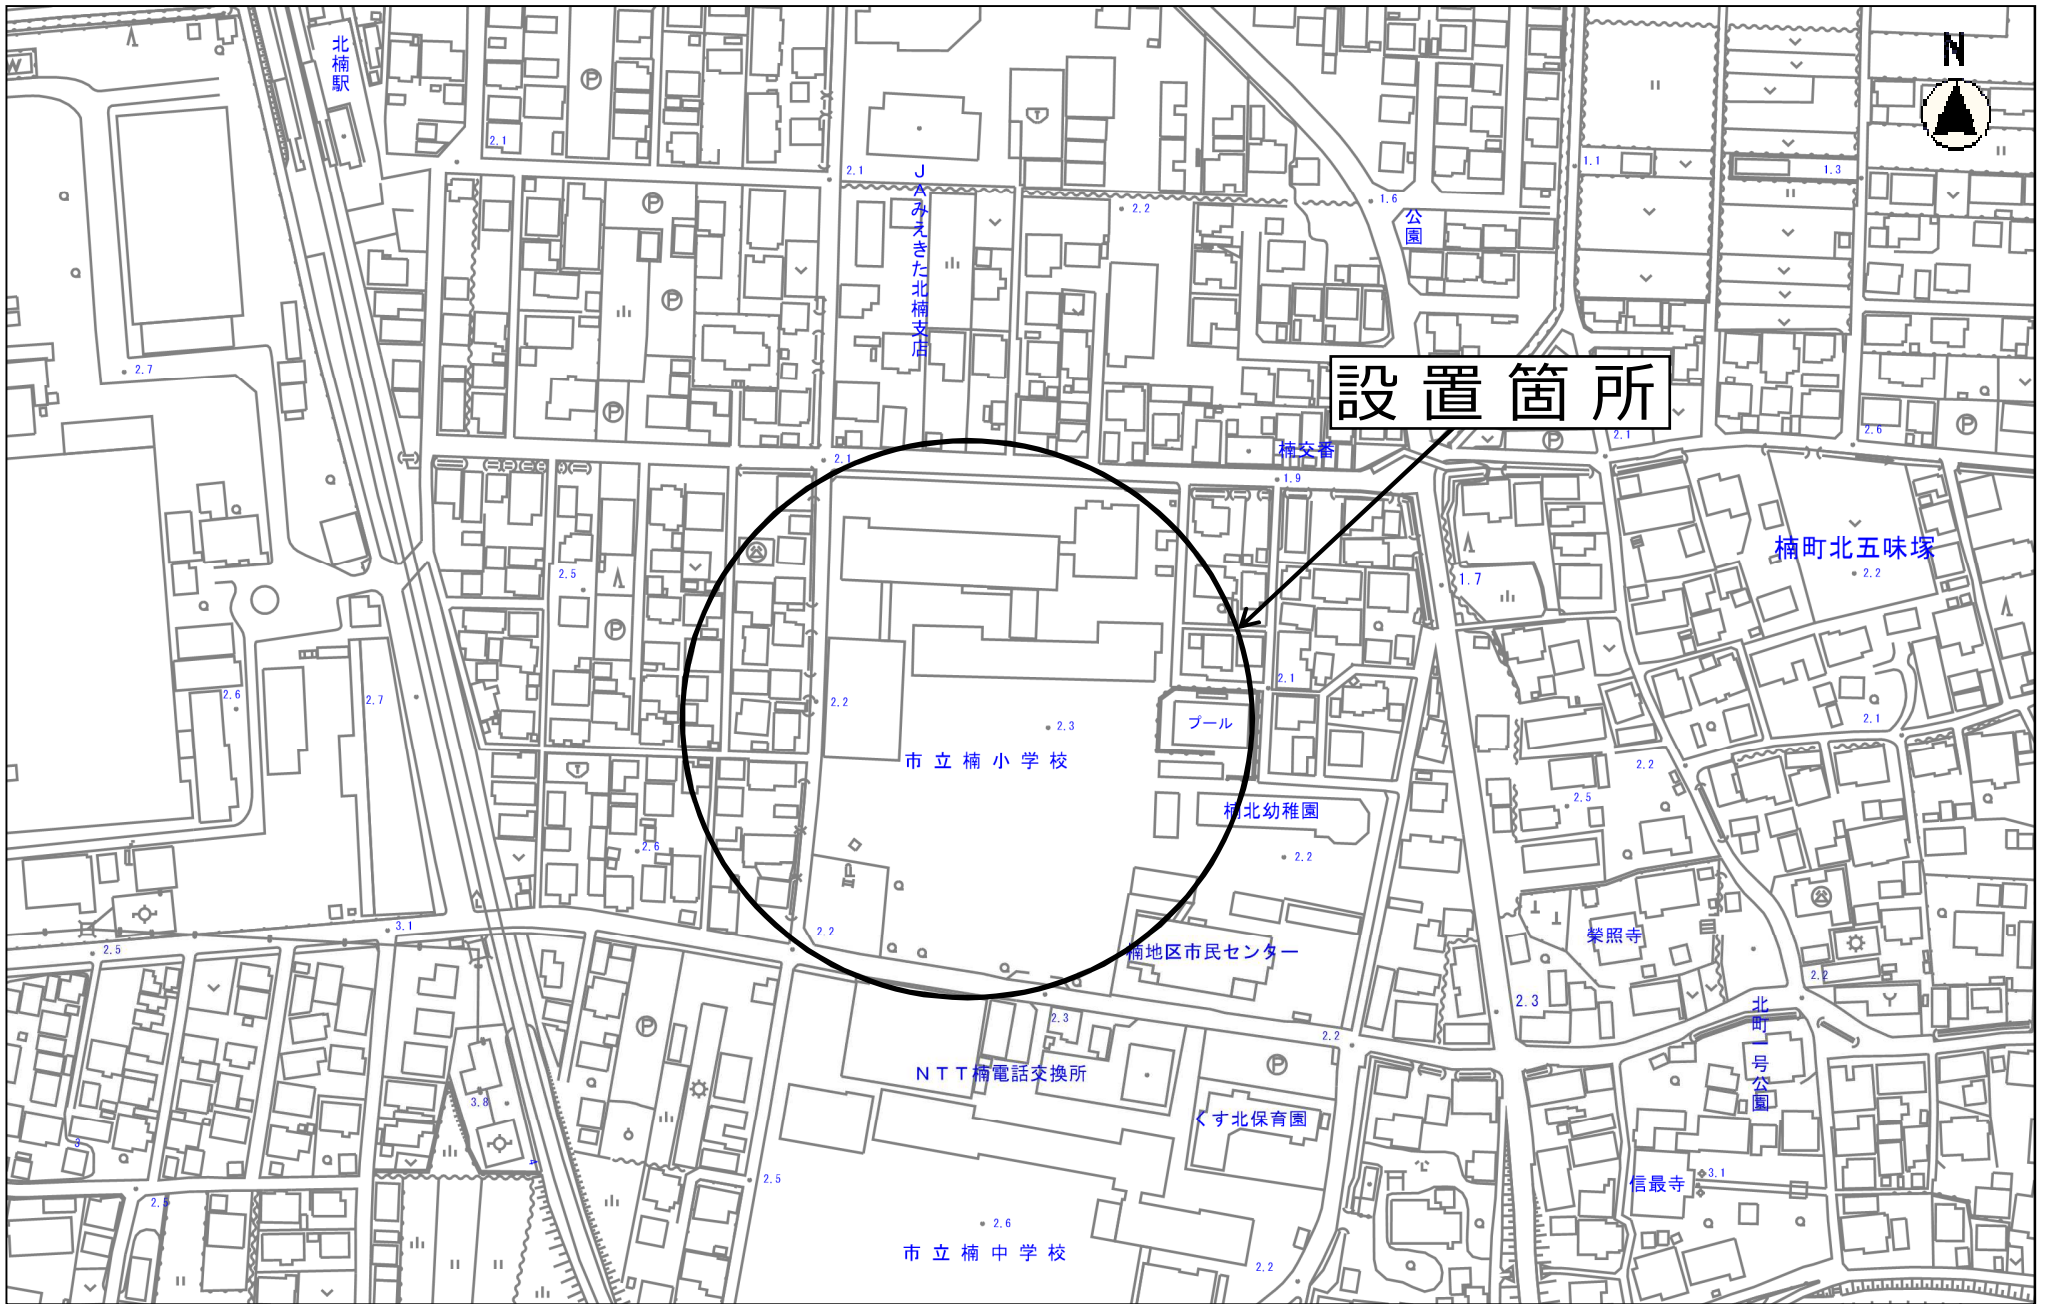

設置箇所

縮尺 1 : 2500
2015100 0 10 20 30 40 50 60 70 80