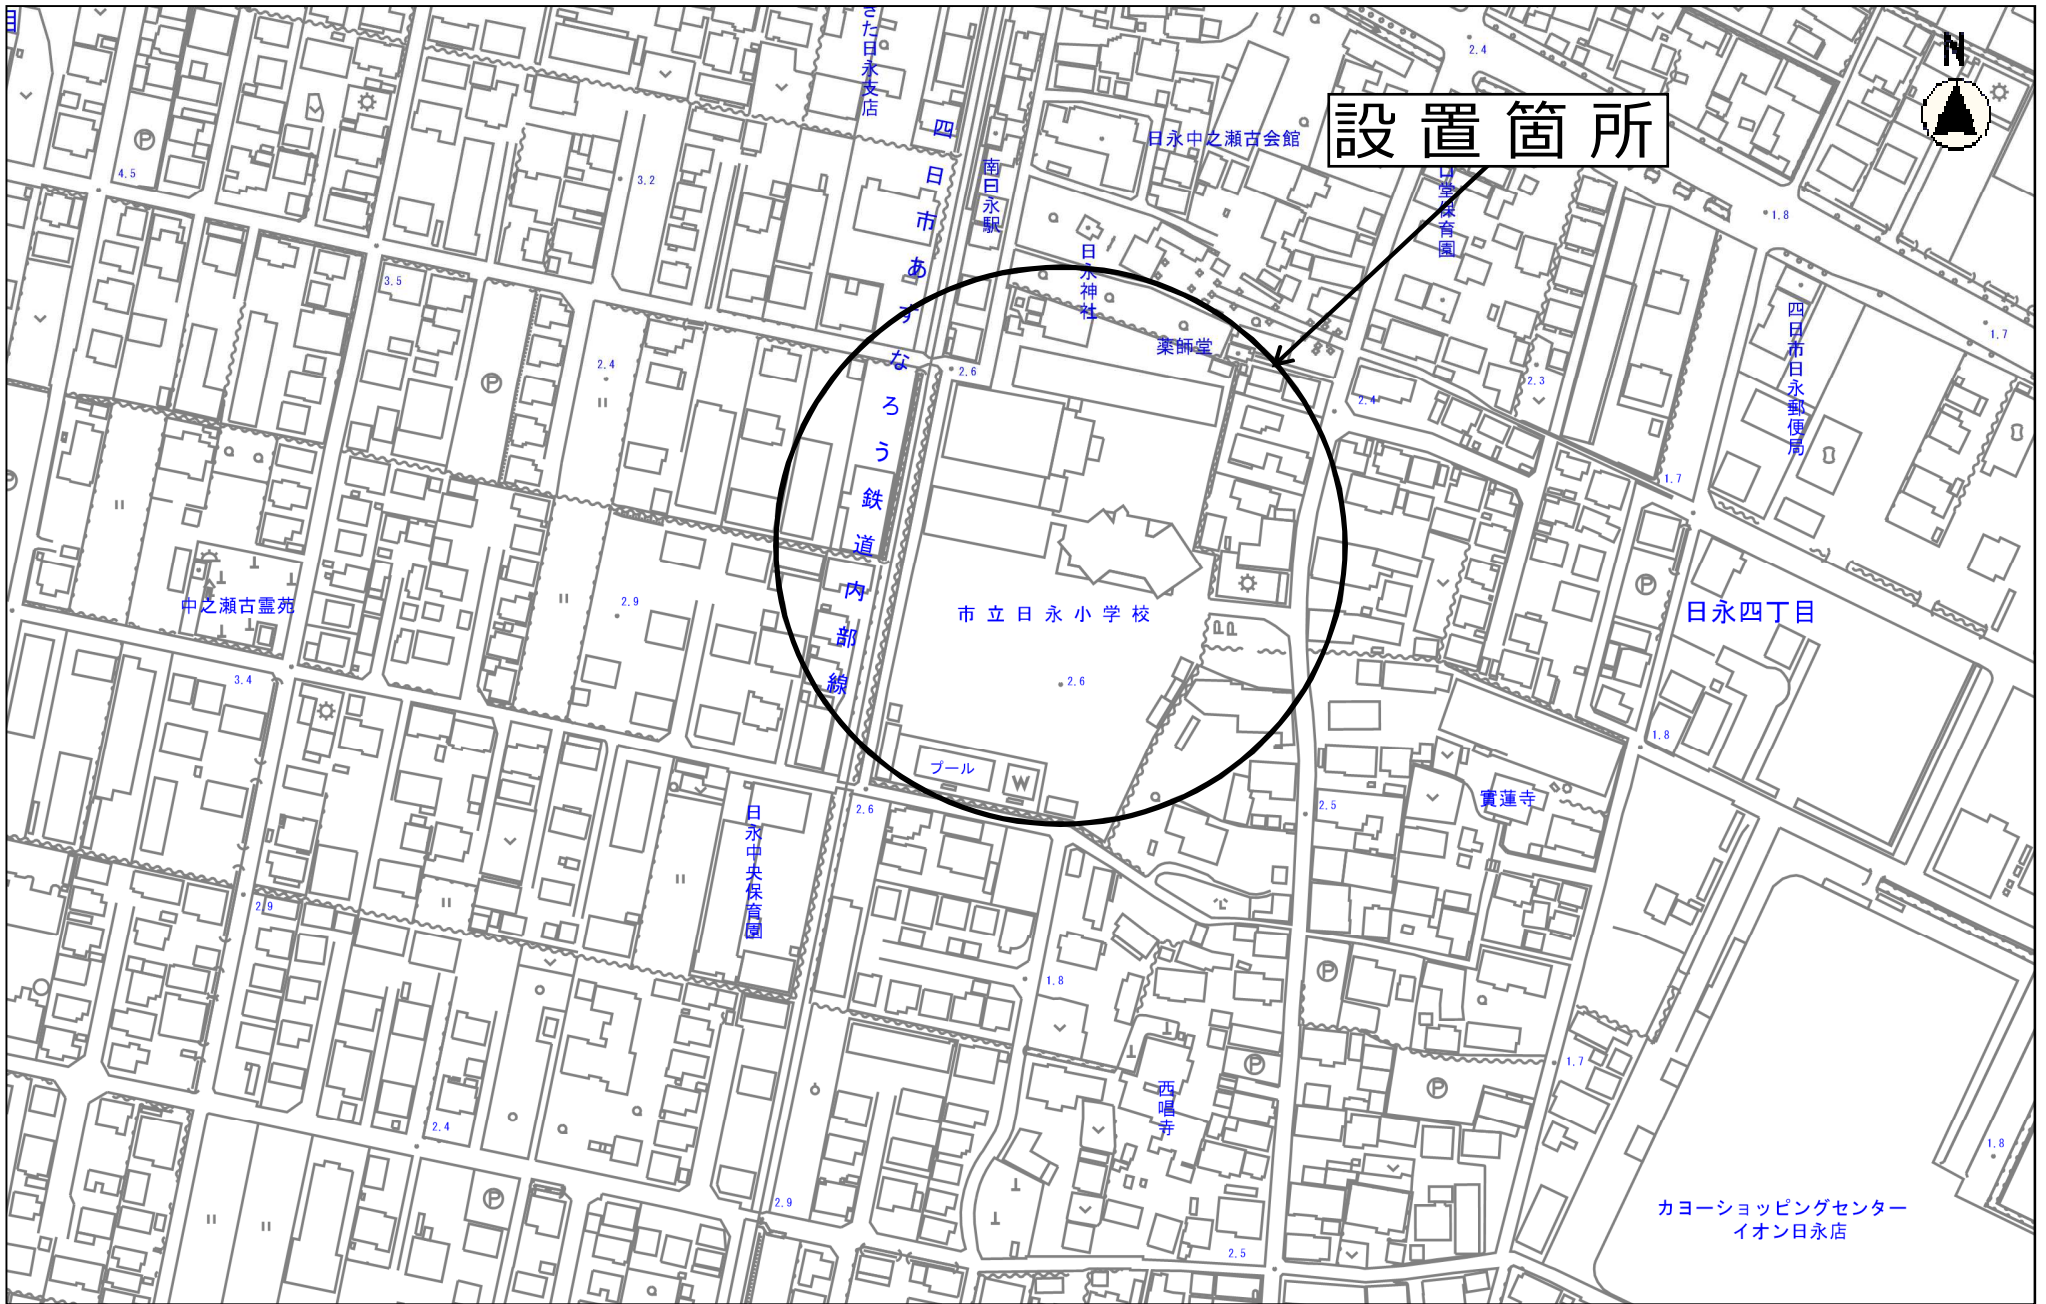

設置箇所

縮尺 1 : 2500

2015105 0 10 20 30 40 50 60 70 80

設置箇所

縮尺 1 : 2500

設置箇所

市立四郷小学校

四郷郷土資料館
(旧四郷村役場)