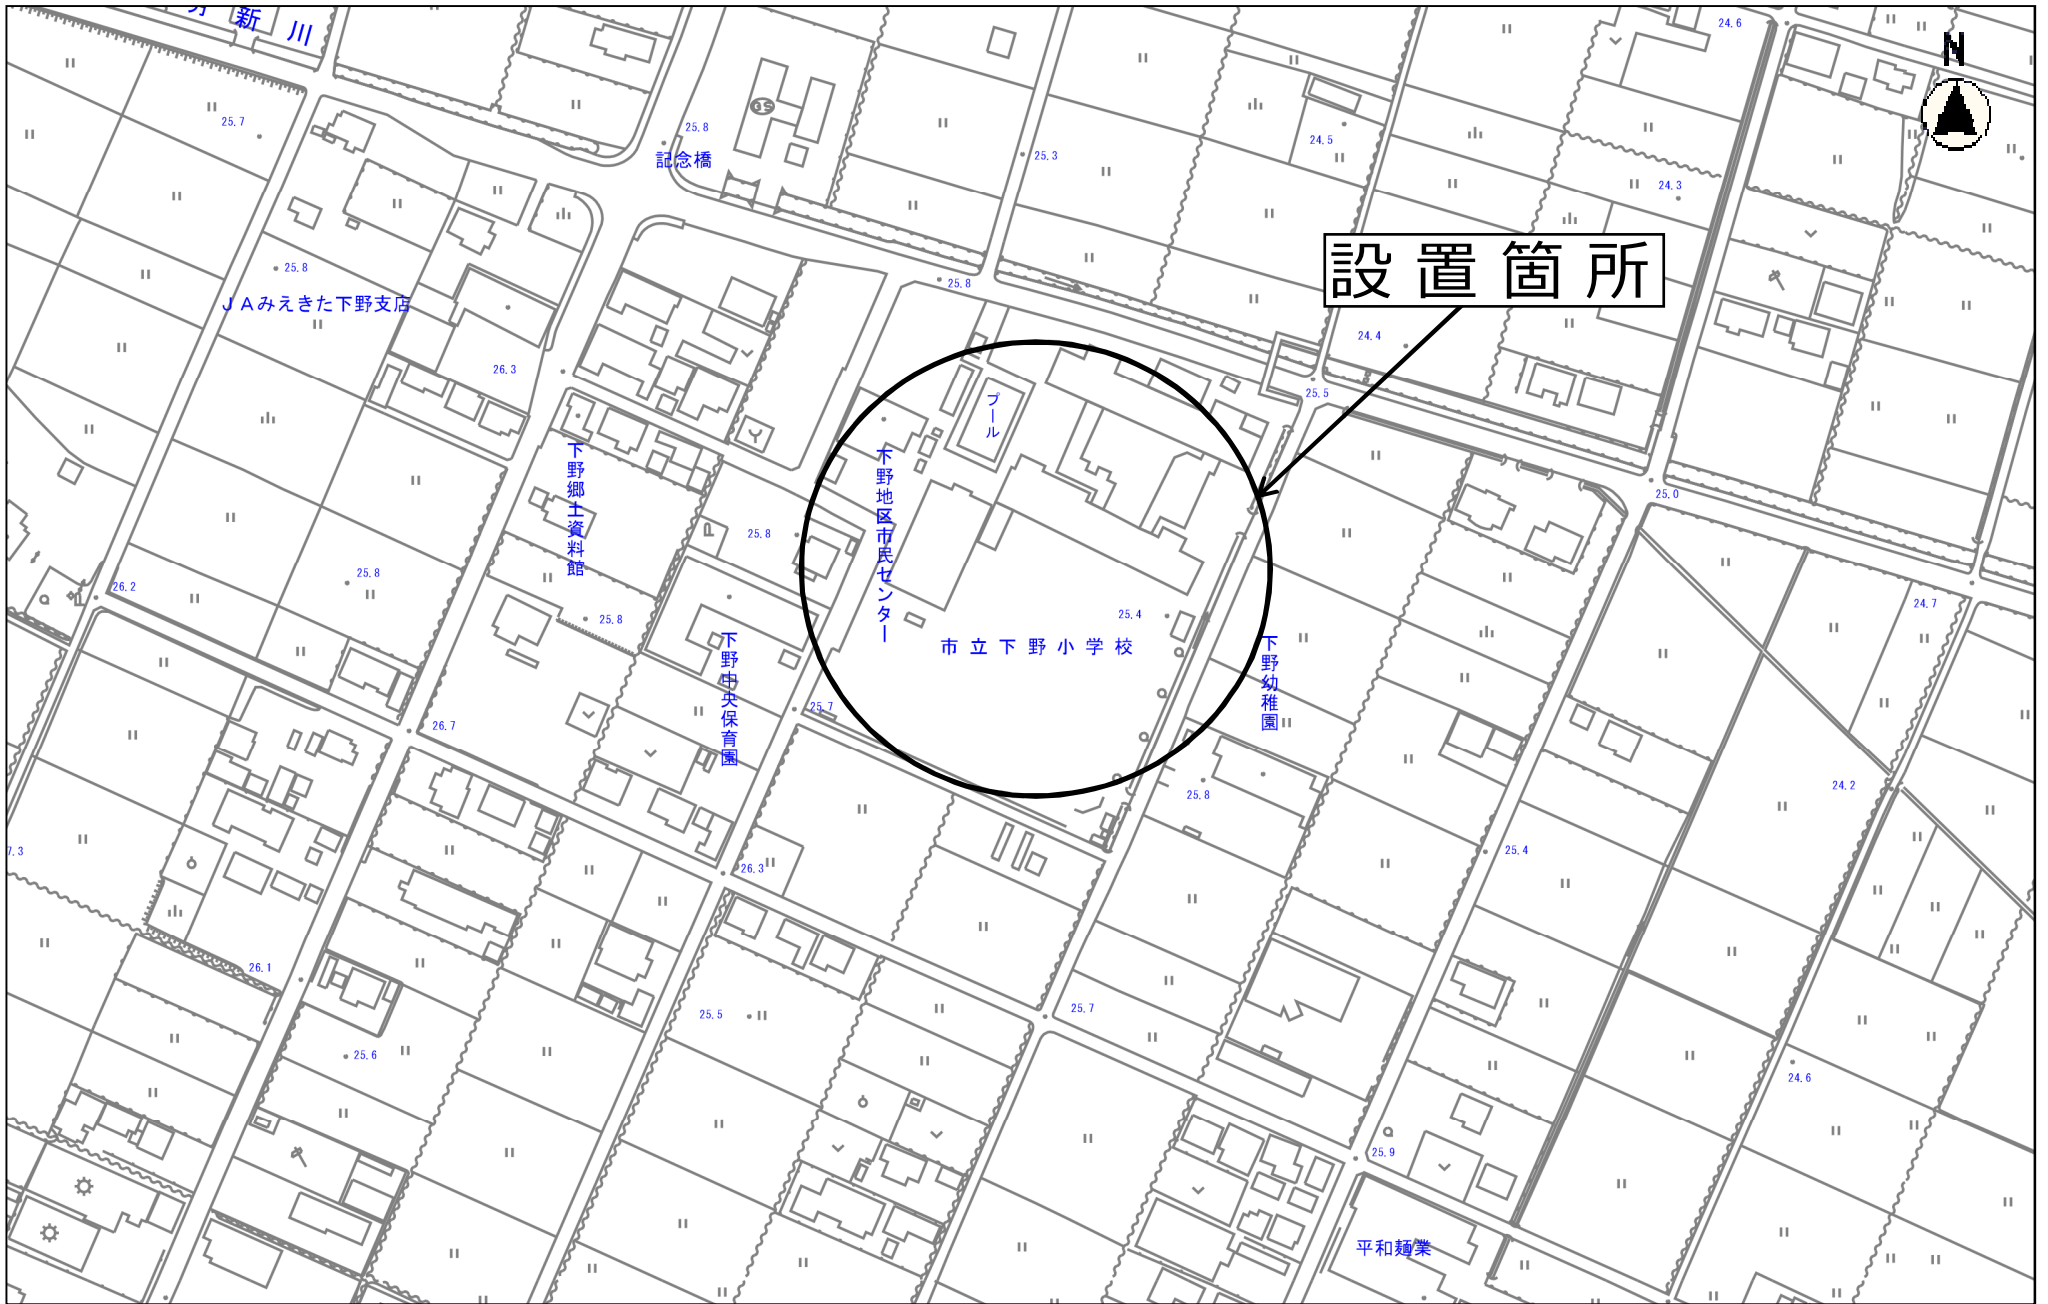

姫御前橋

縮尺 1 : 2500
2015100 0 10 20 30 40 50 60 70 80

縮尺 1 : 2500
2015100 0 10 20 30 40 50 60 70 80

縮尺 1 : 2500
2015105 0 10 20 30 40 50 60 70 80

設置箇所

縮尺 1 : 2500
201505 0 10 20 30 40 50 60 70 80

設置箇所

縮尺 1 : 2500