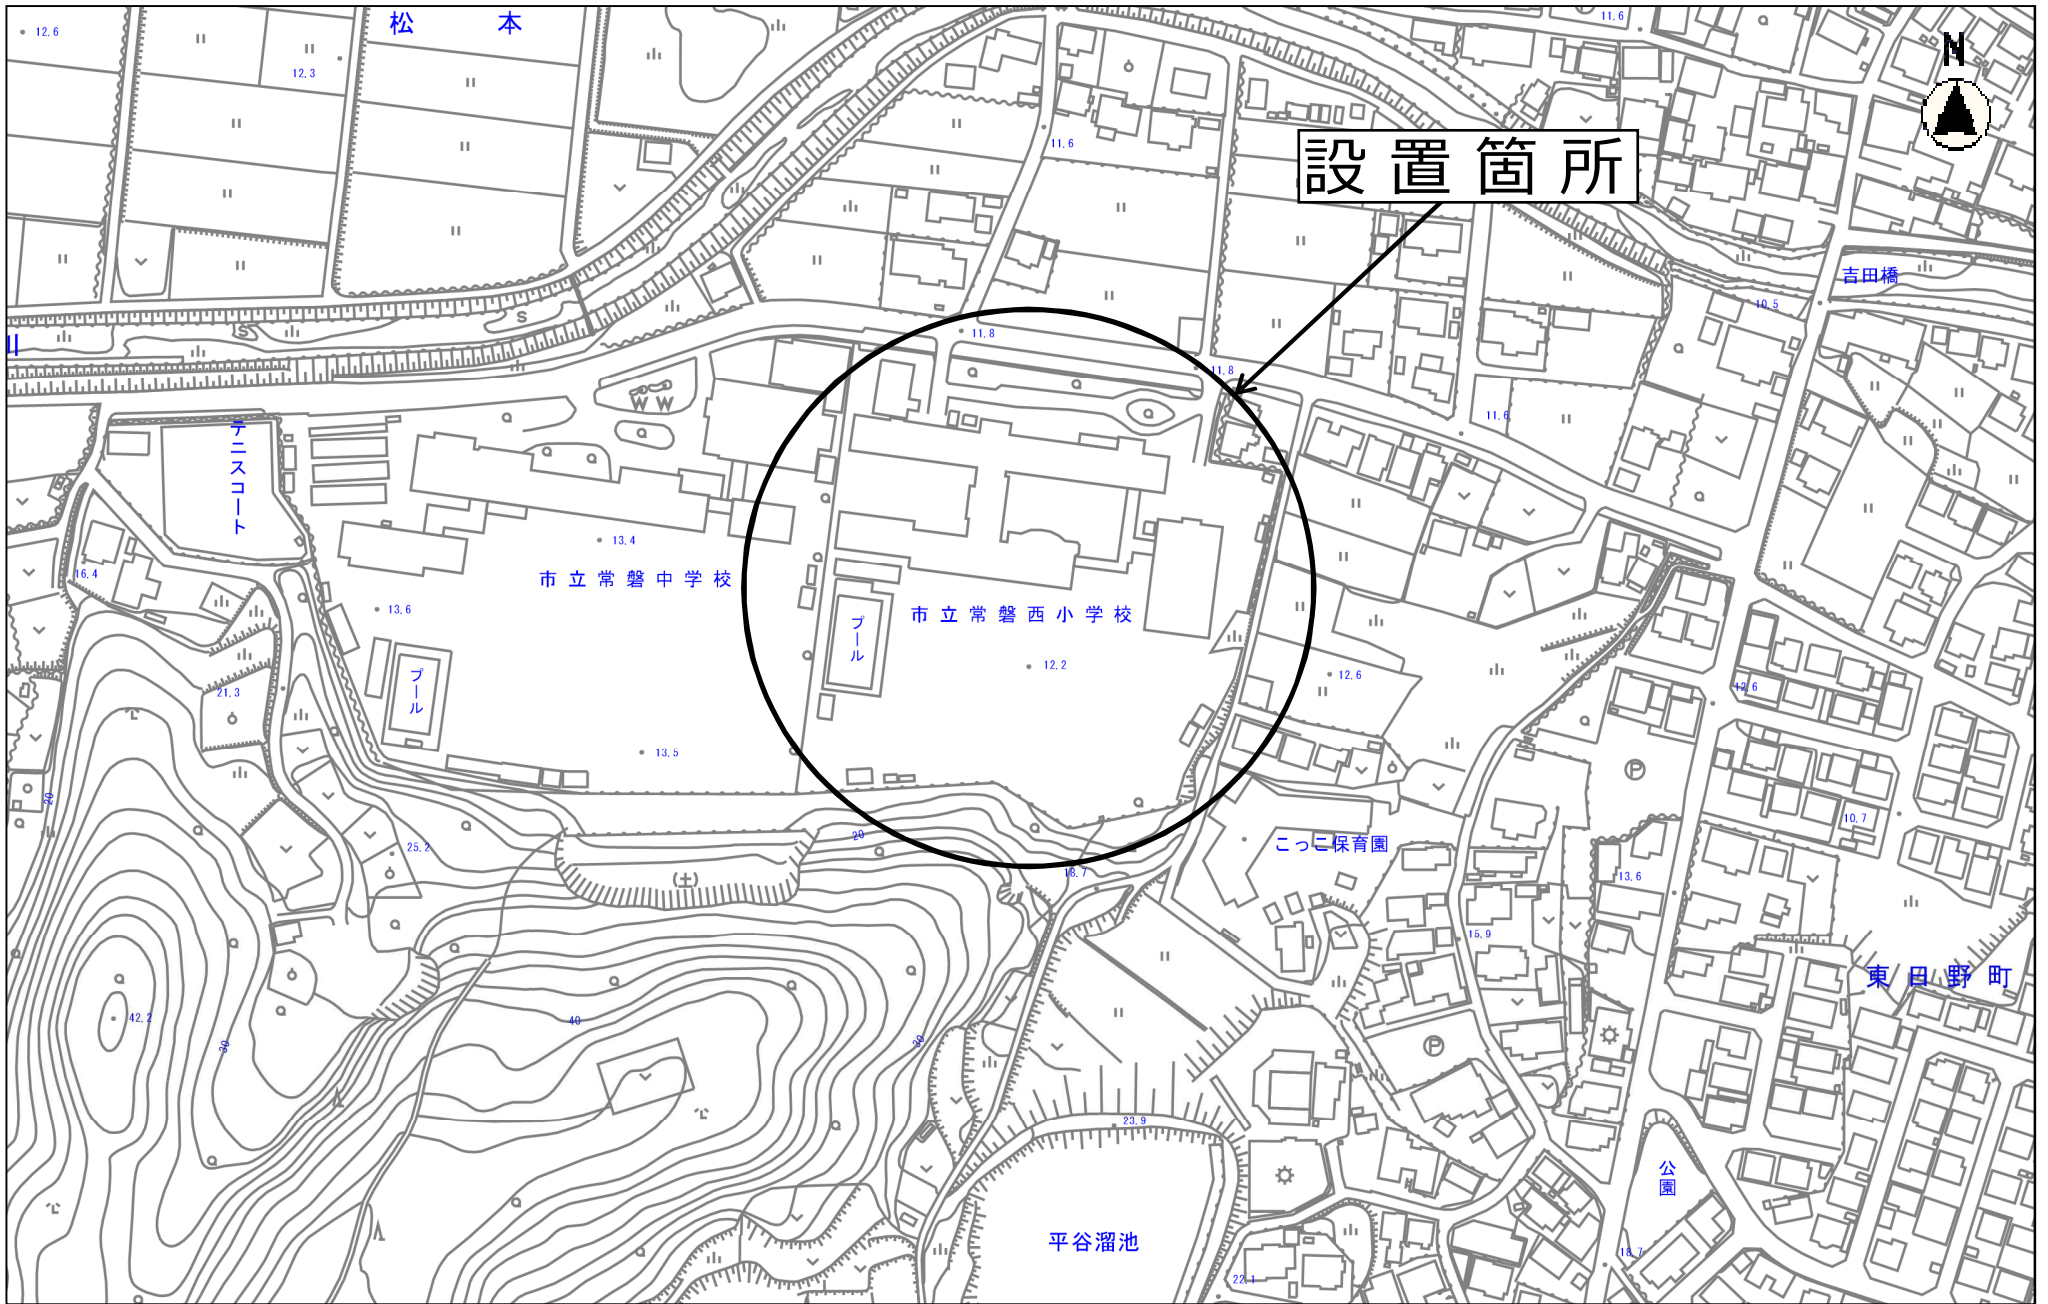

高花平五丁目運動広場

高花平市営住宅

縮尺 1 : 2500

2015105 0 10 20 30 40 50 60 70 80

設置箇所

縮尺 1 : 2500

2015105 0 10 20 30 40 50 60 70 80

縮尺 1 : 2500
201505 0 10 20 30 40 50 60 70 80