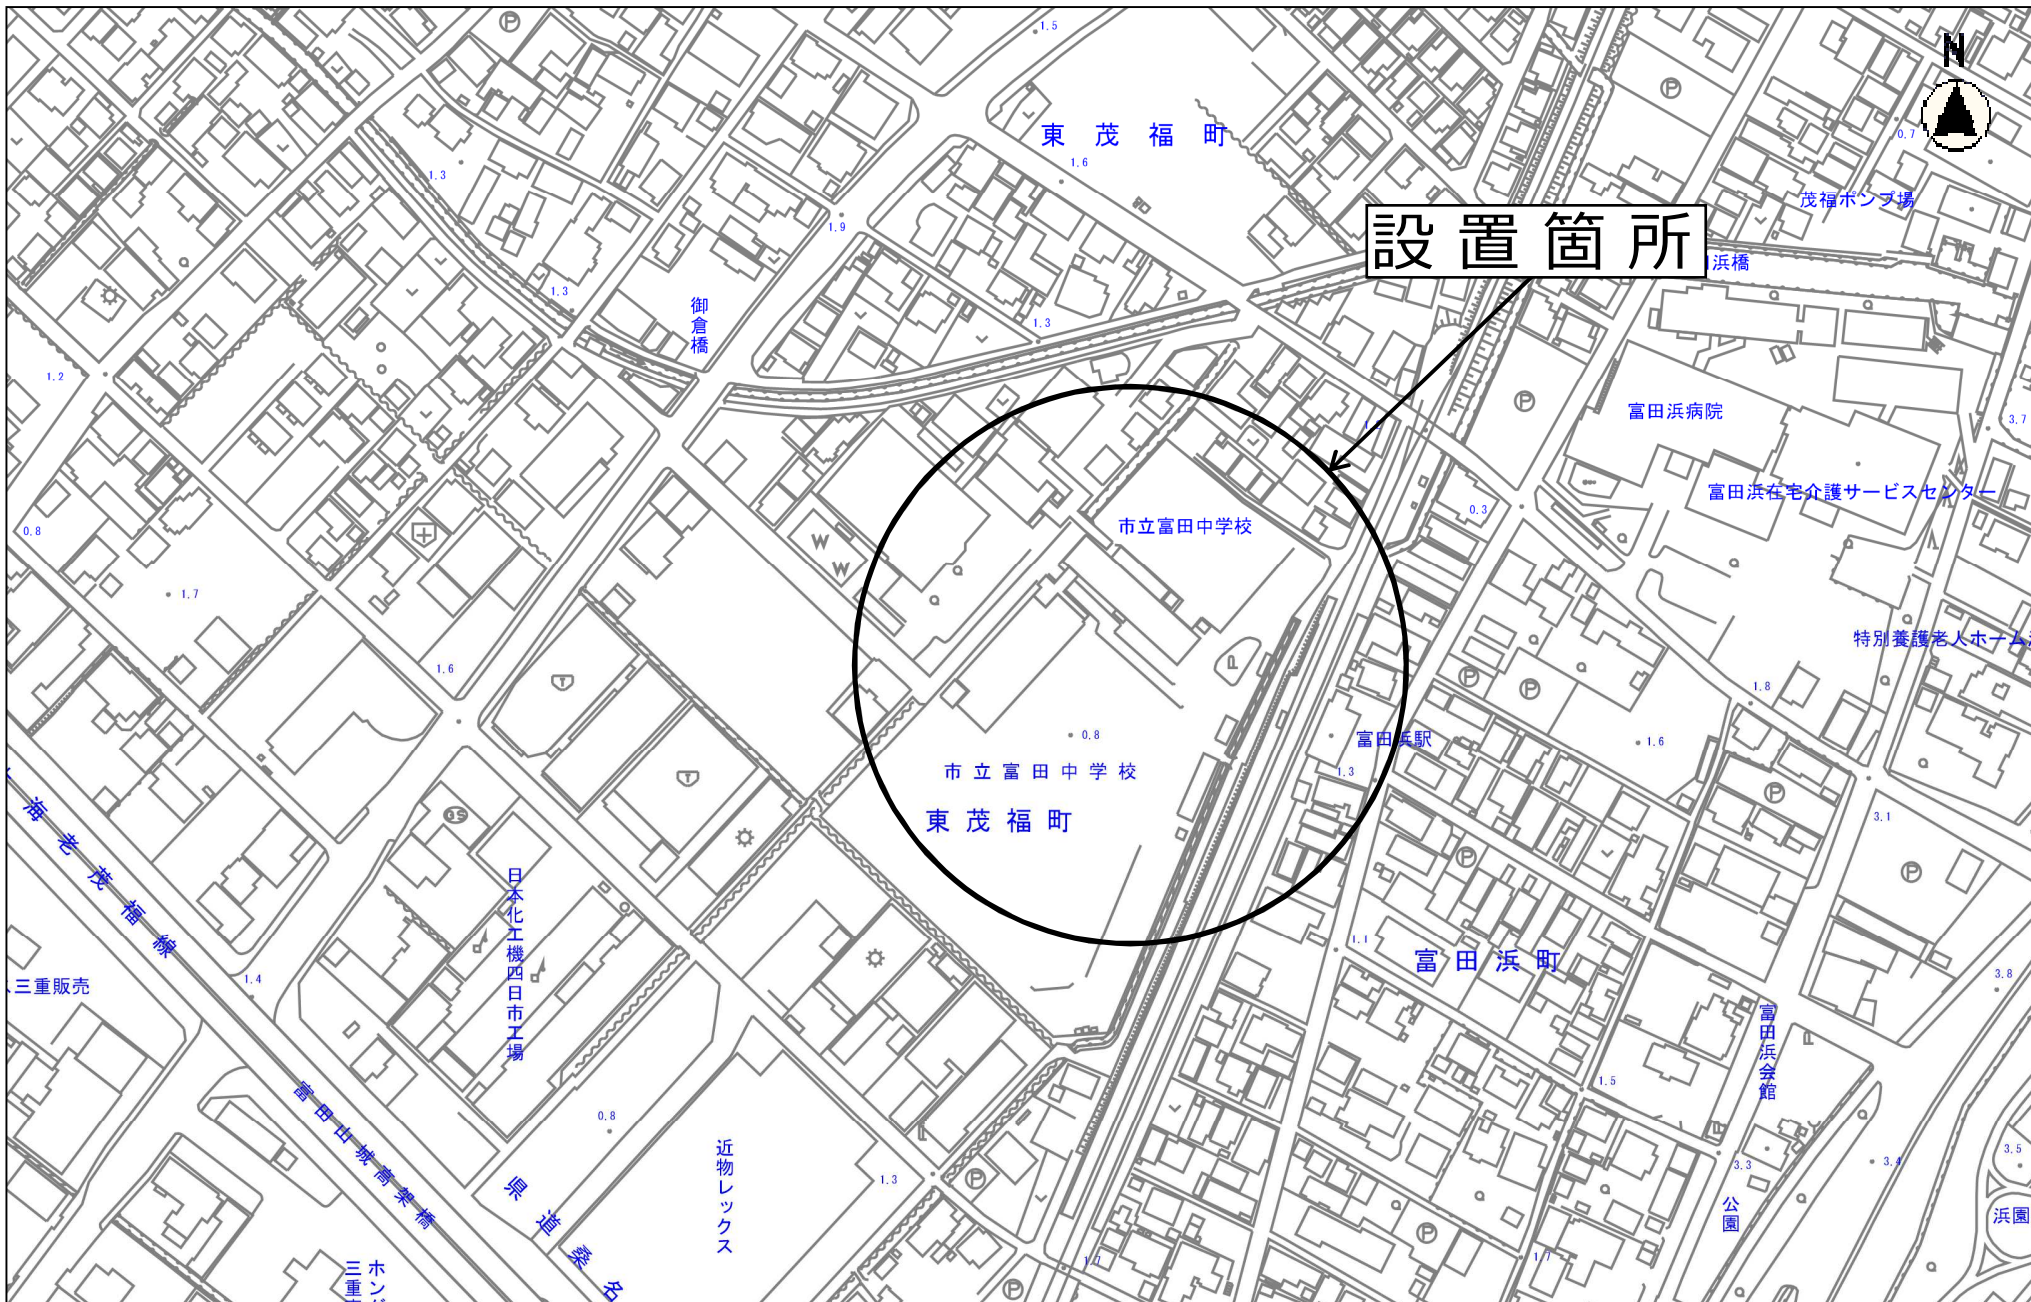

市立南自動車学校

縮尺 1 : 2500
20 30 40 50 60 70 80

設置箇所

縮尺 1 : 2500
2015100 0 10 20 30 40 50 60 70 80

設置箇所

縮尺 1 : 2500
2015100 0 10 20 30 40 50 60 70 80

設置箇所

縮尺 1 : 2500