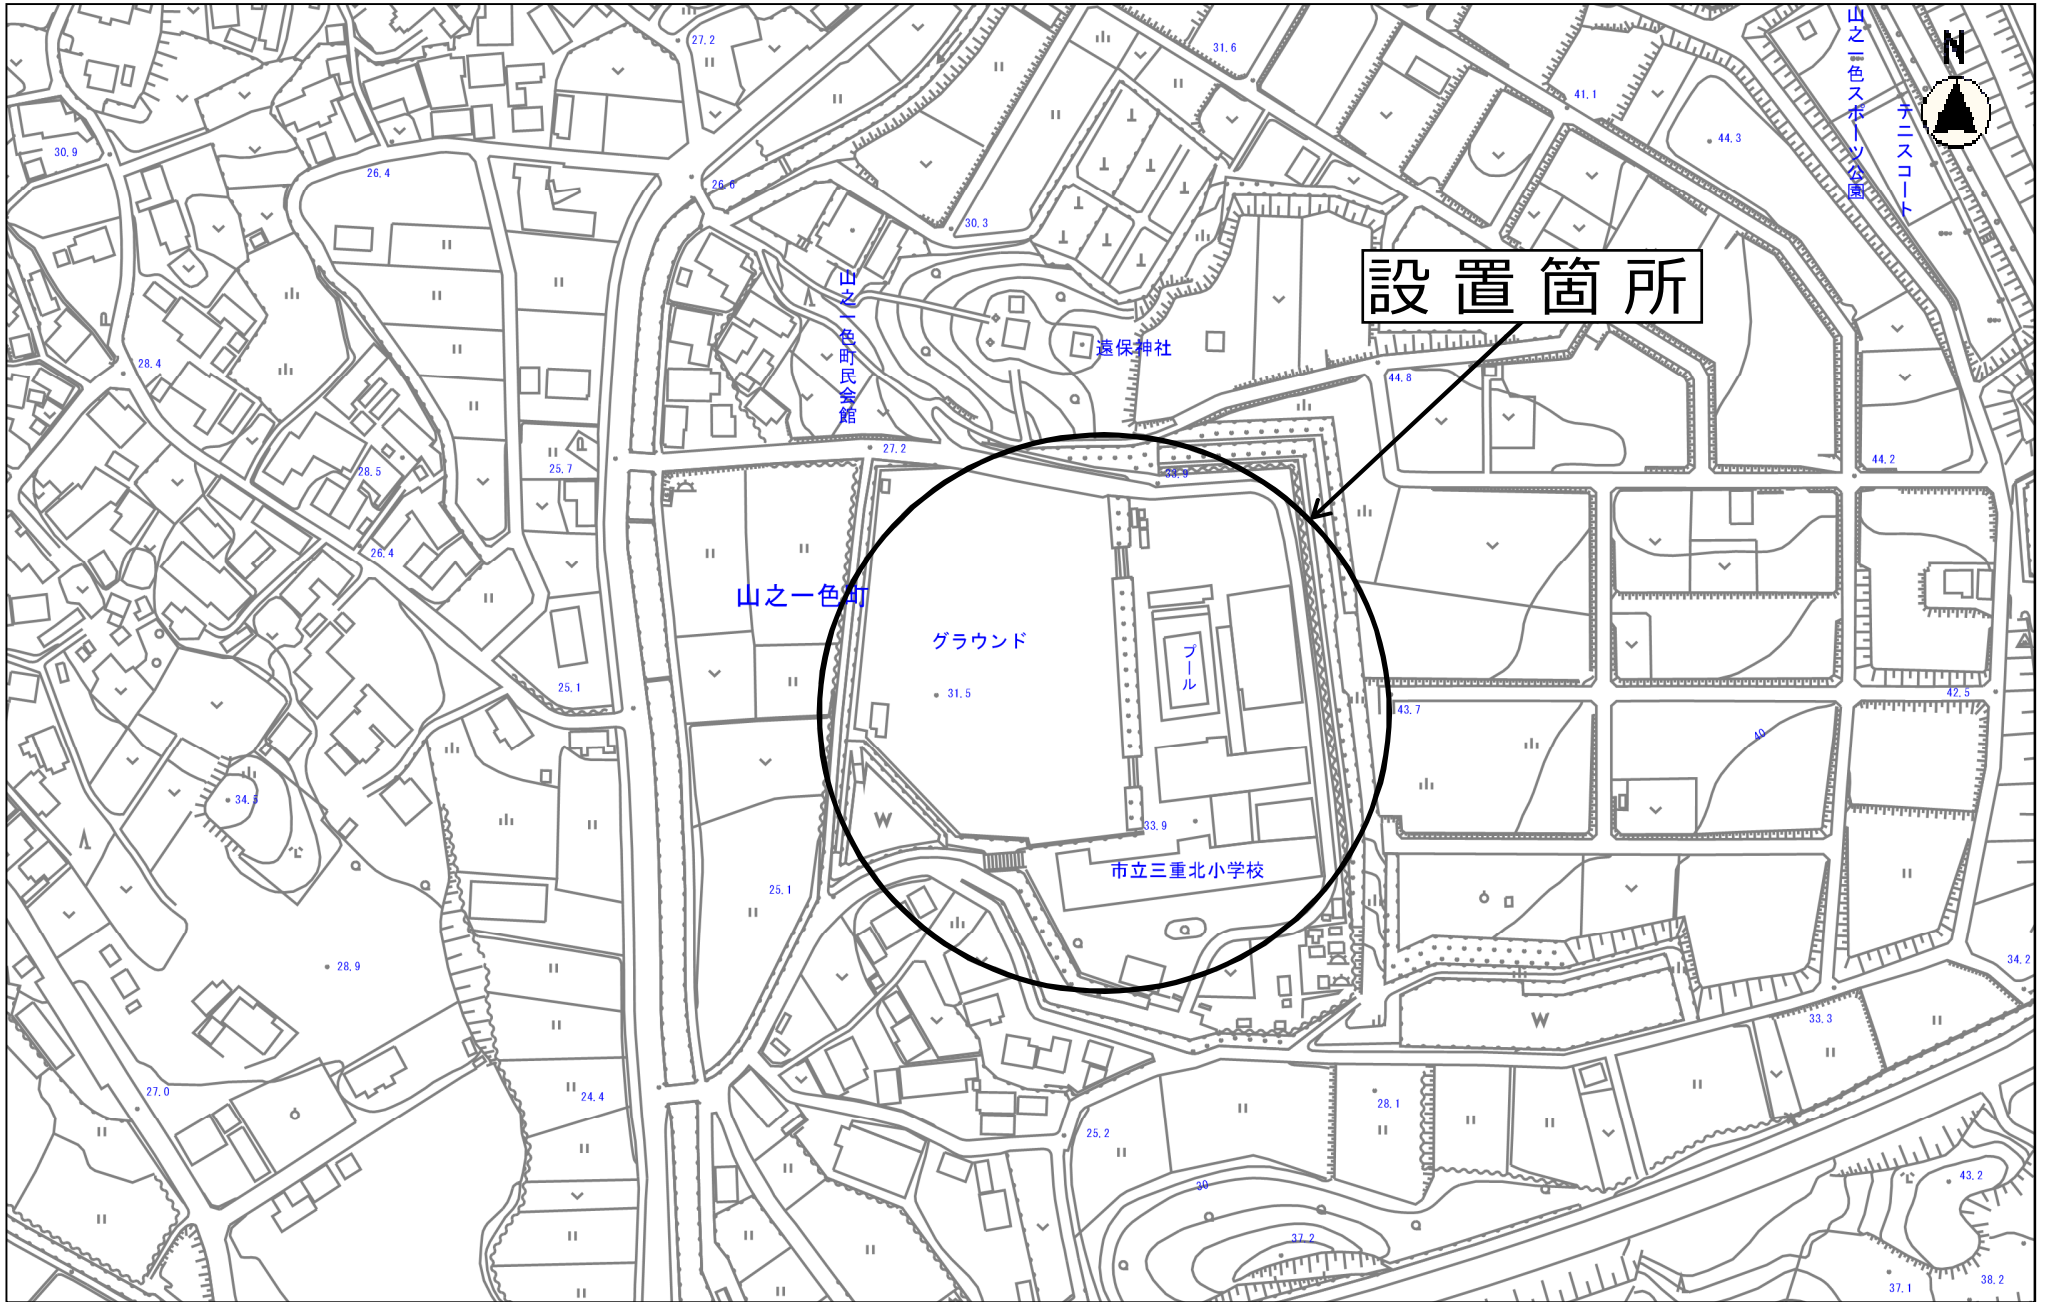

地形図

縮尺 1 : 2500
2015105 0 10 20 30 40 50 60 70 80

設置箇所

縮尺 1 : 2500

201505 0 10 20 30 40 50 60 70 80

縮尺 1 : 2500
2015105 0 10 20 30 40 50 60 70 80

設置箇所

市立内部東小学校