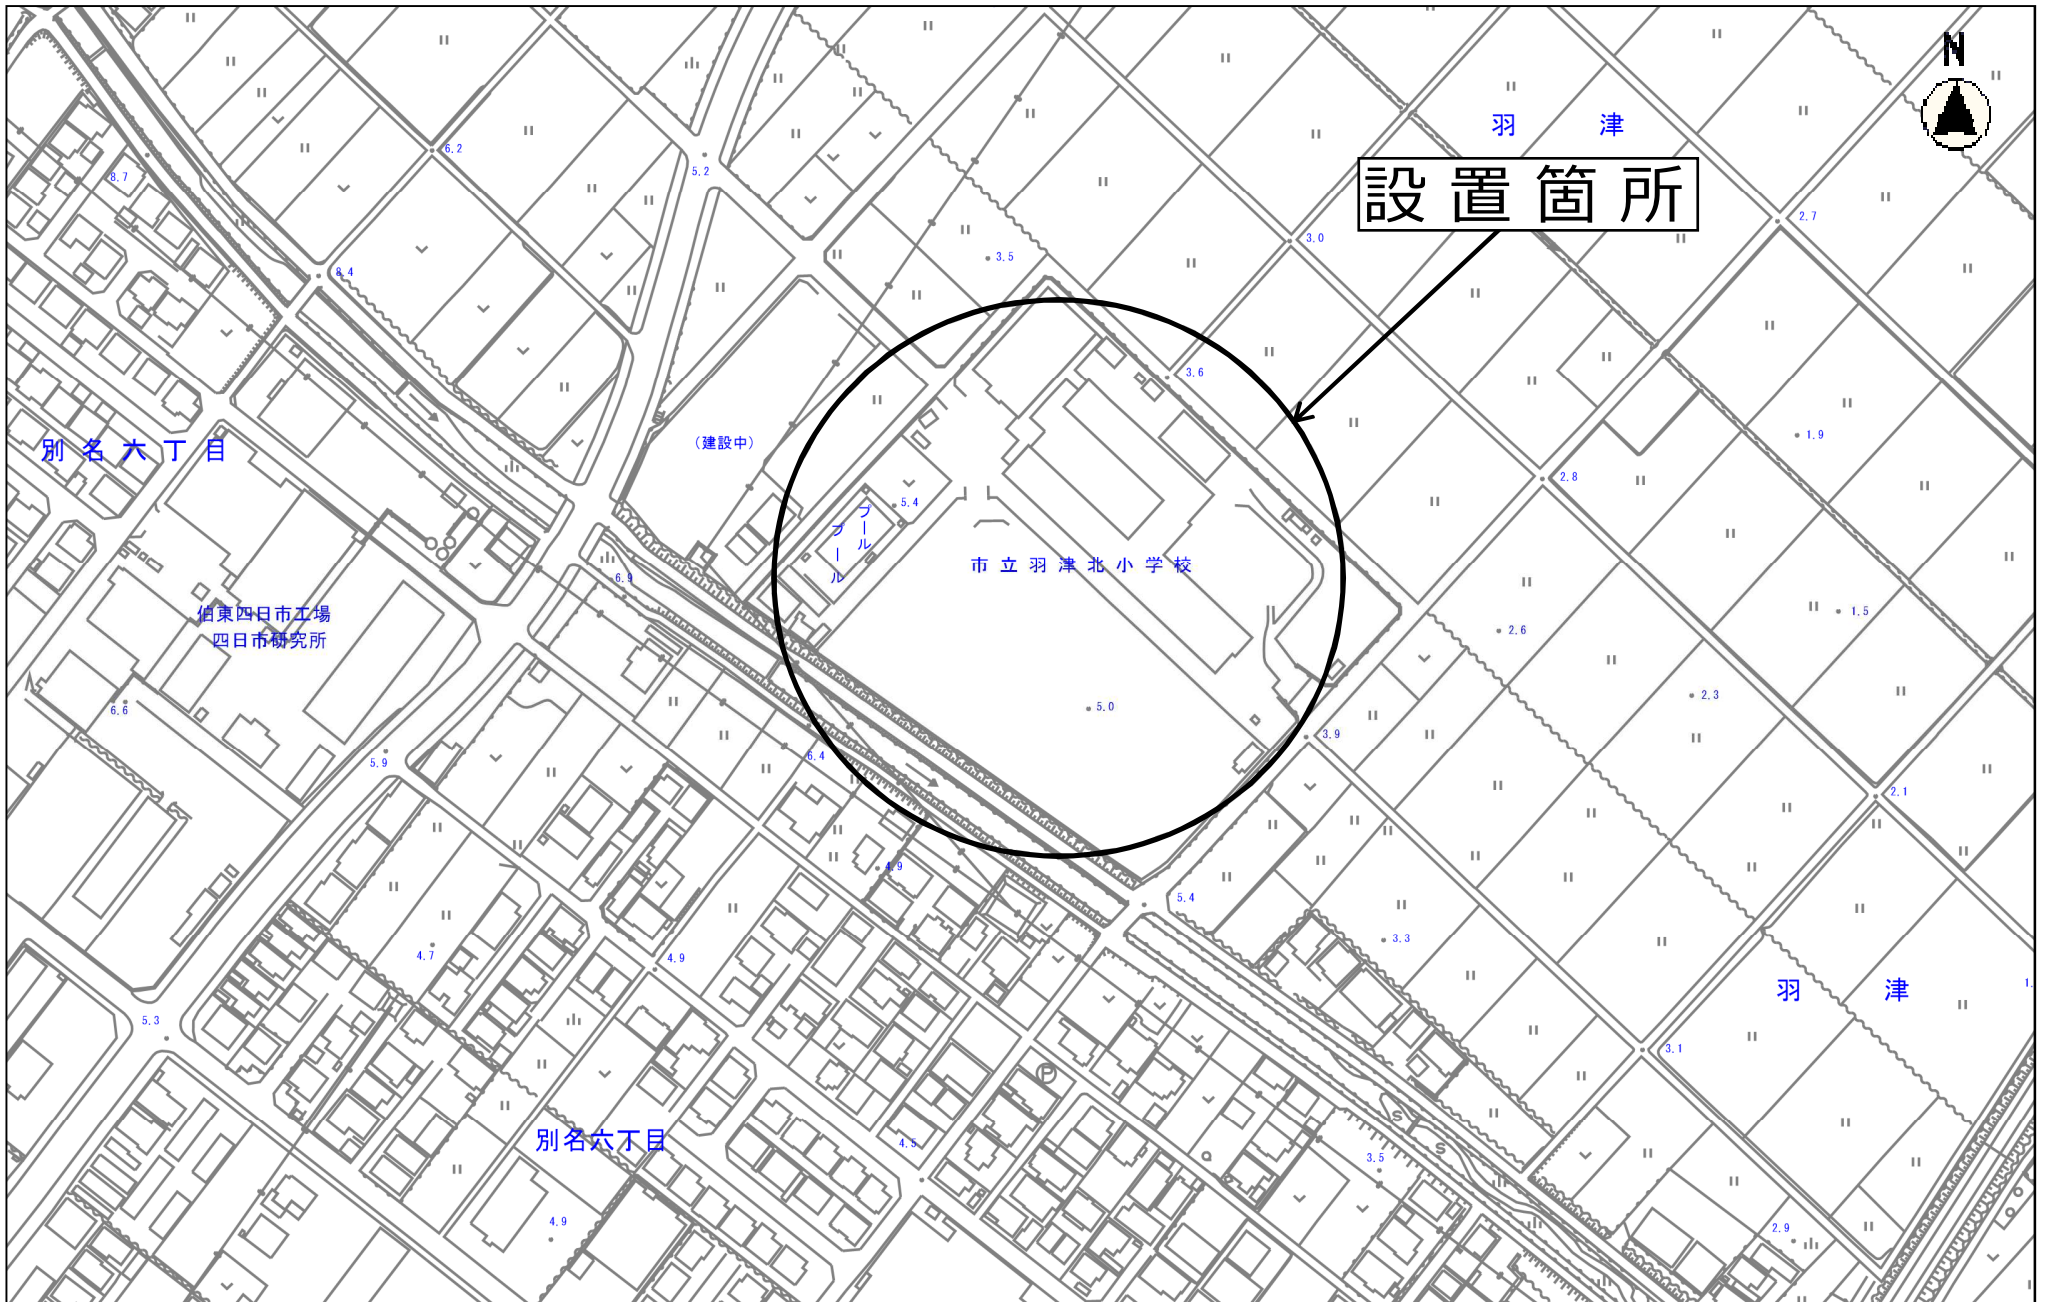

地形図

縮尺 1 : 2500
2015105 0 10 20 30 40 50 60 70 80

設置箇所

縮尺 1 : 2500

201505 0 10 20 30 40 50 60 70 80

縮尺 1 : 2500
2015105 0 10 20 30 40 50 60 70 80

設置箇所

市立内部東小学校