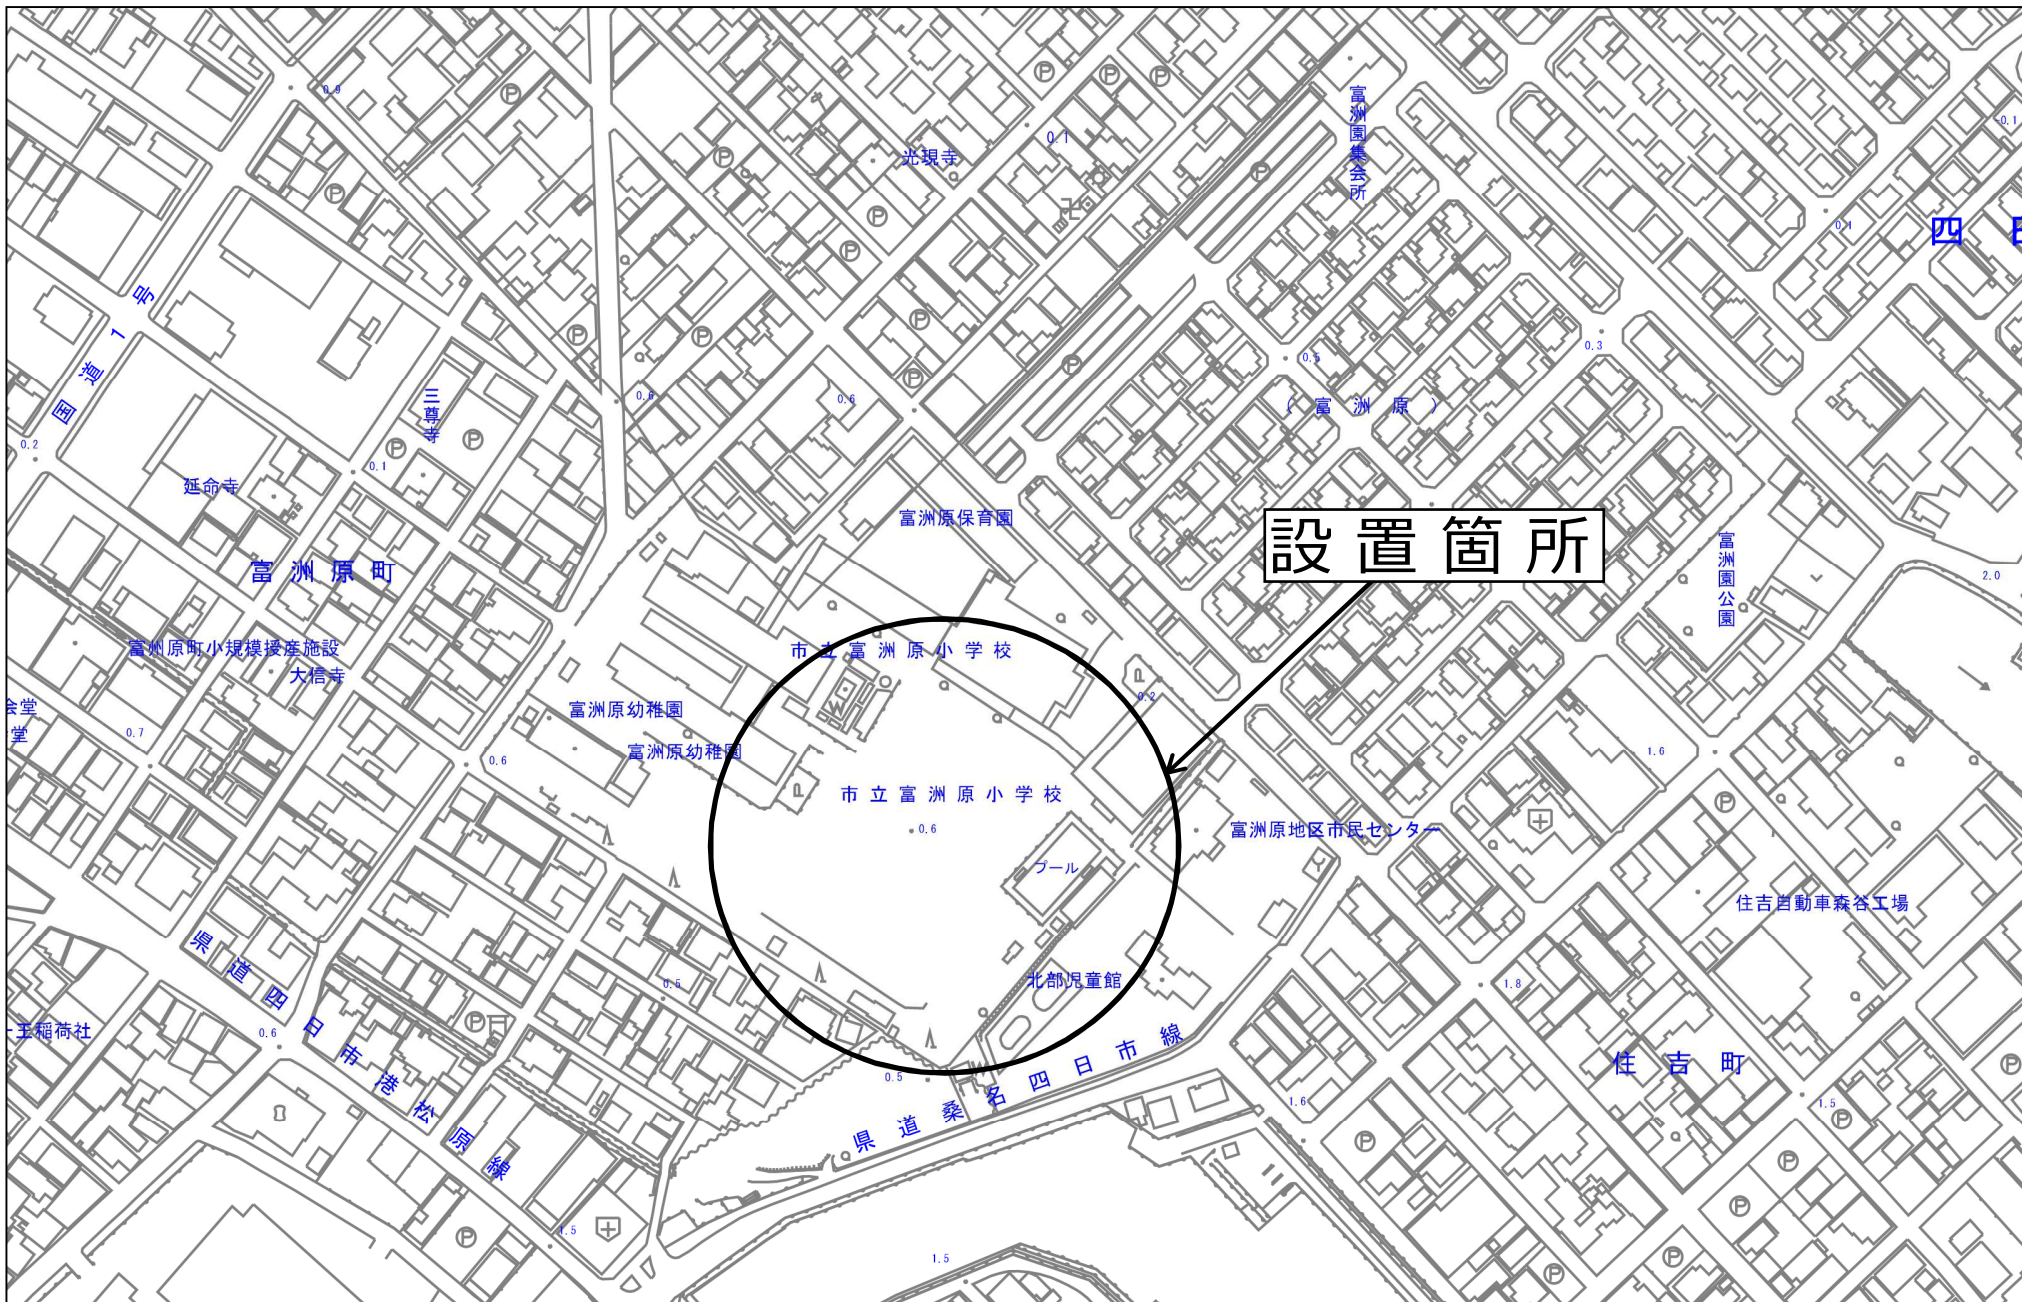

設置箇所

縮尺 1 : 2500

20 30 40 50 60 70 80