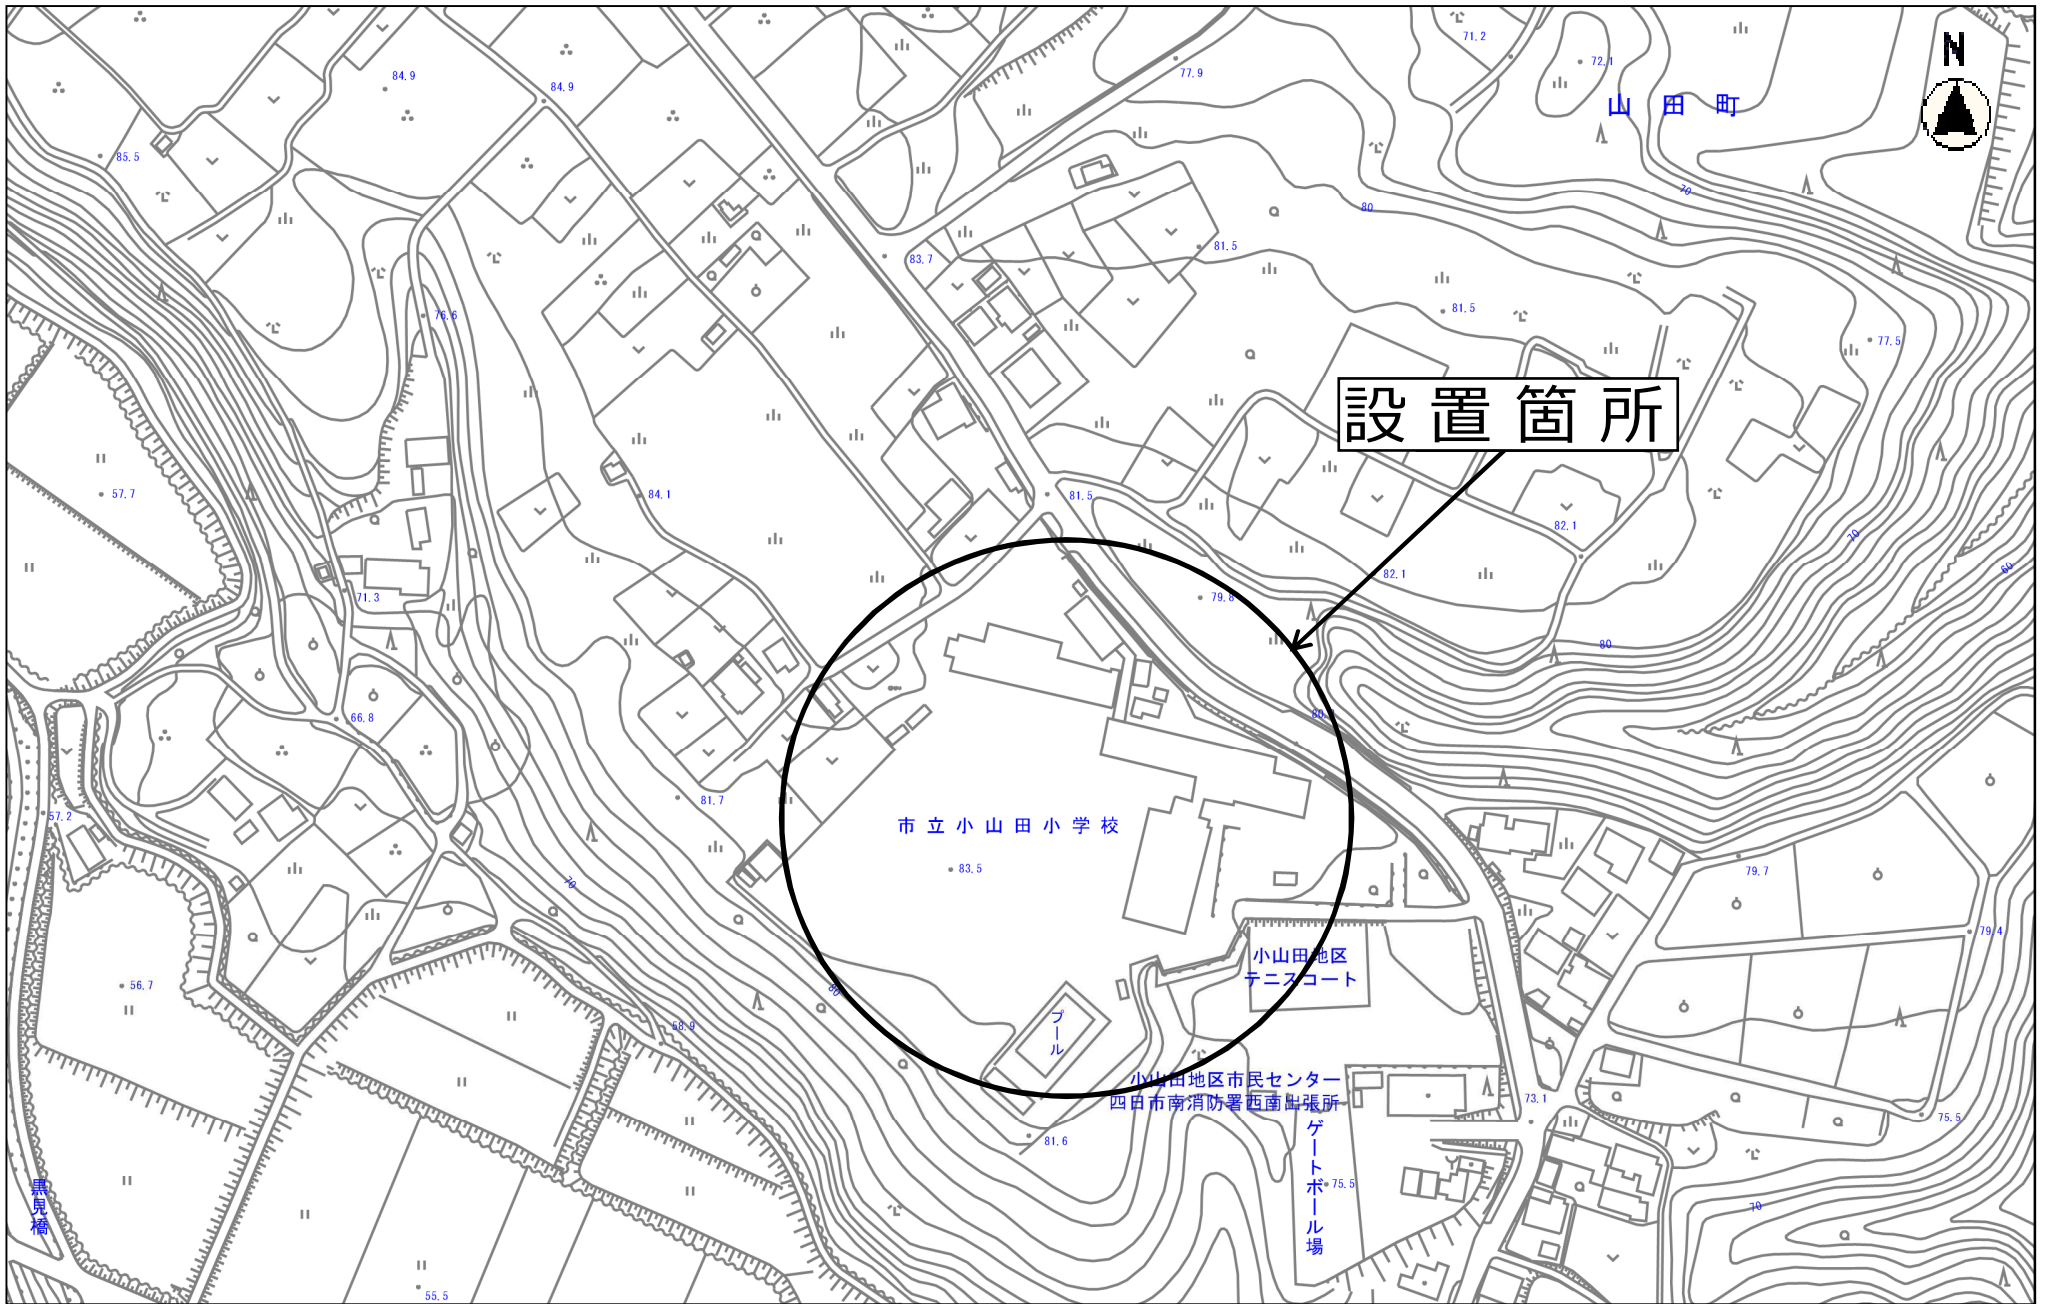

天白川

清水橋

縮尺 1 : 2500

0 10 20 30 40 50 60 70 80

設置箇所

市立小山田小学校

小山田地区
テニスコート

小山田地区市民センター
四日市南消防署西南出張所