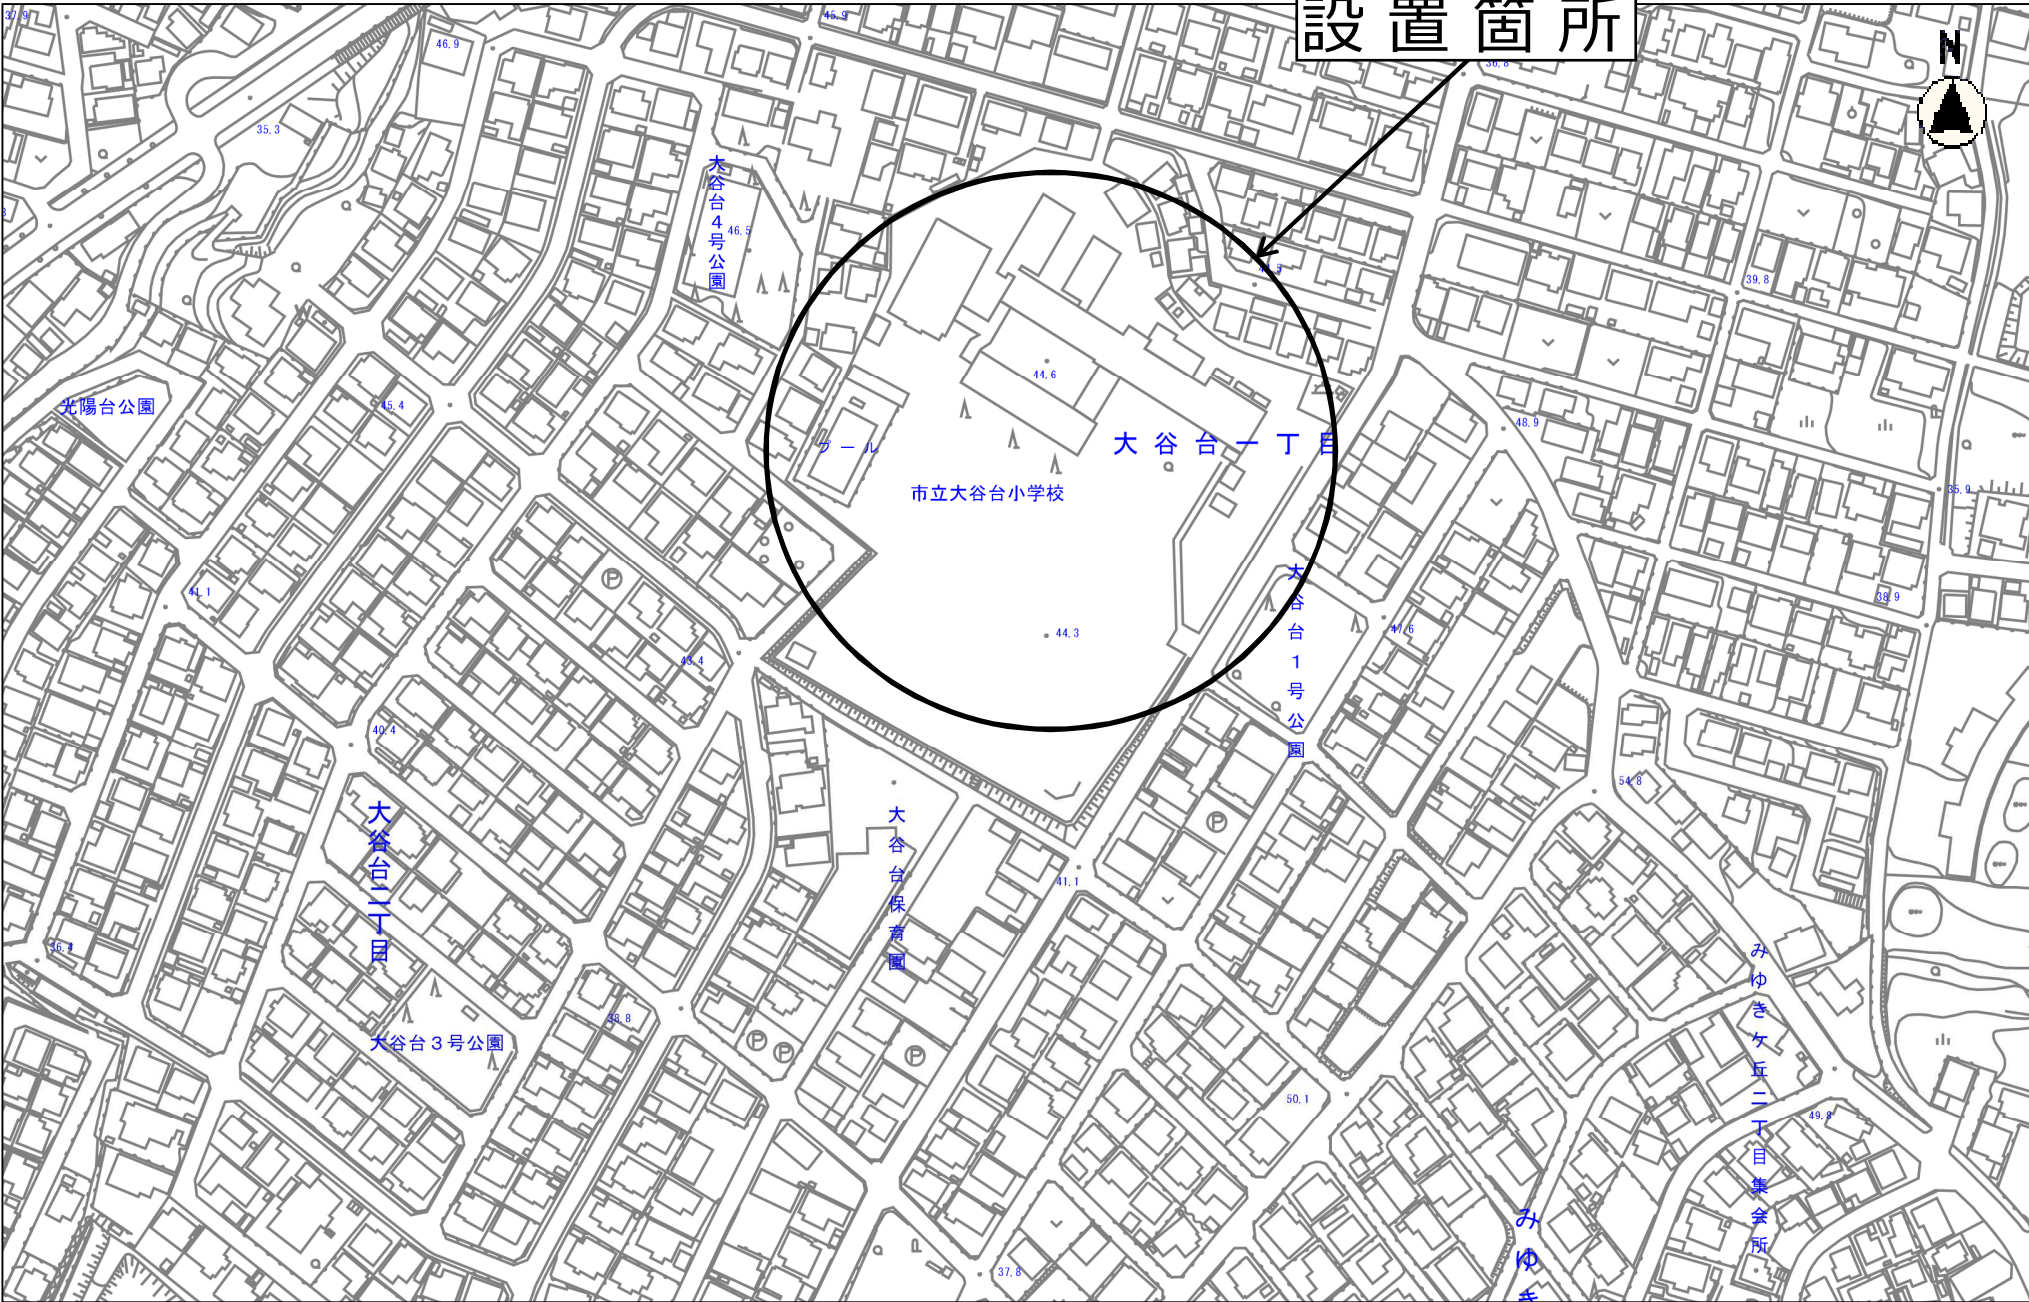

設置箇所

縮尺 1 : 2500
2015105 0 10 20 30 40 50 60 70 80