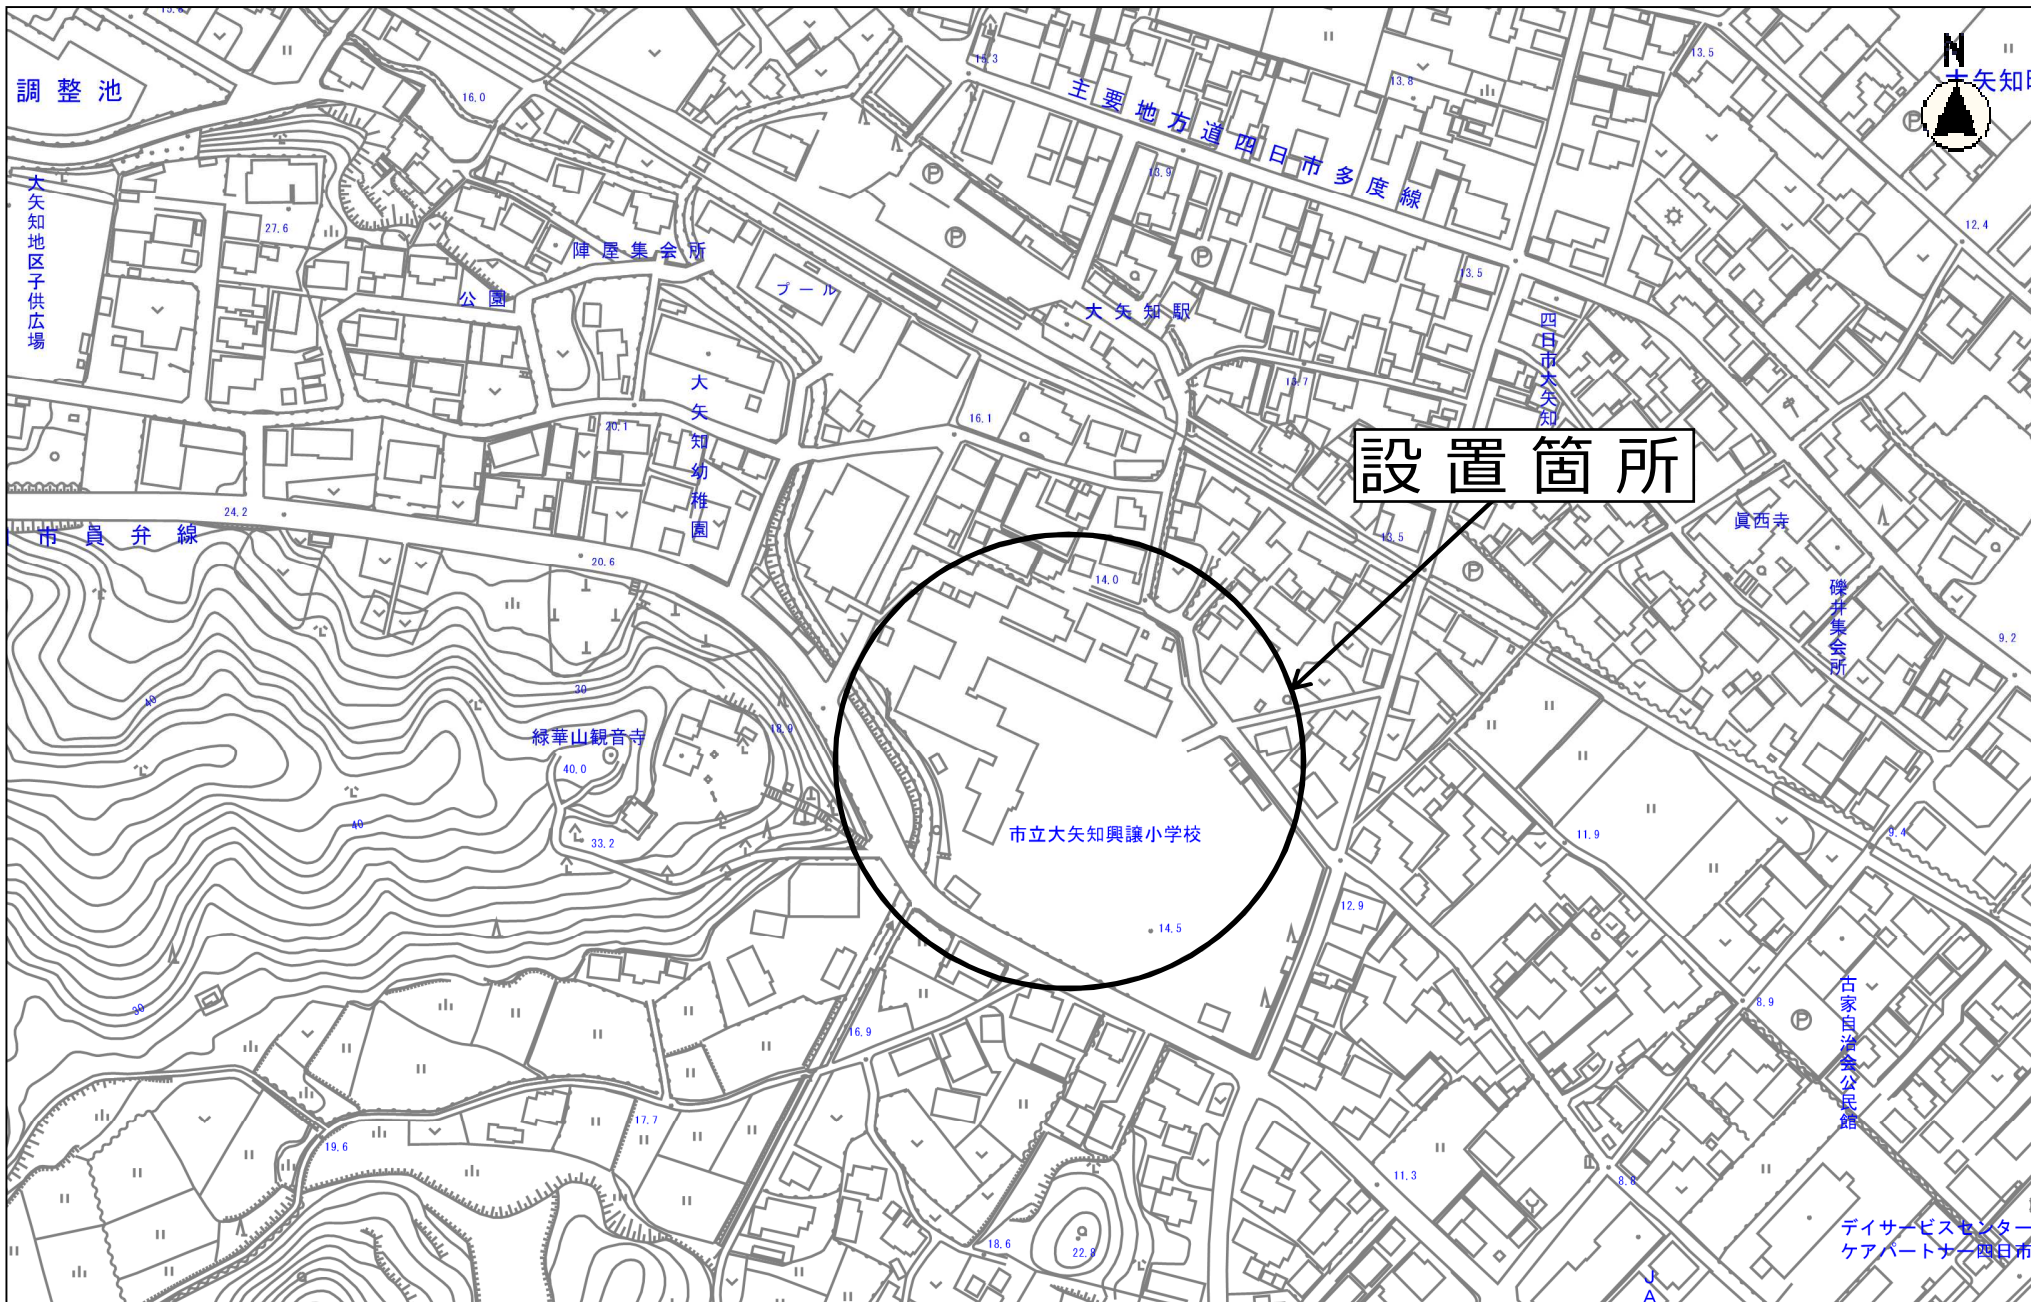

姫御前橋

縮尺 1 : 2500
2015100 0 10 20 30 40 50 60 70 80

縮尺 1 : 2500
2015100 0 10 20 30 40 50 60 70 80

縮尺 1 : 2500
2015105 0 10 20 30 40 50 60 70 80

設置箇所

縮尺 1 : 2500
201505 0 10 20 30 40 50 60 70 80

設置箇所

縮尺 1 : 2500