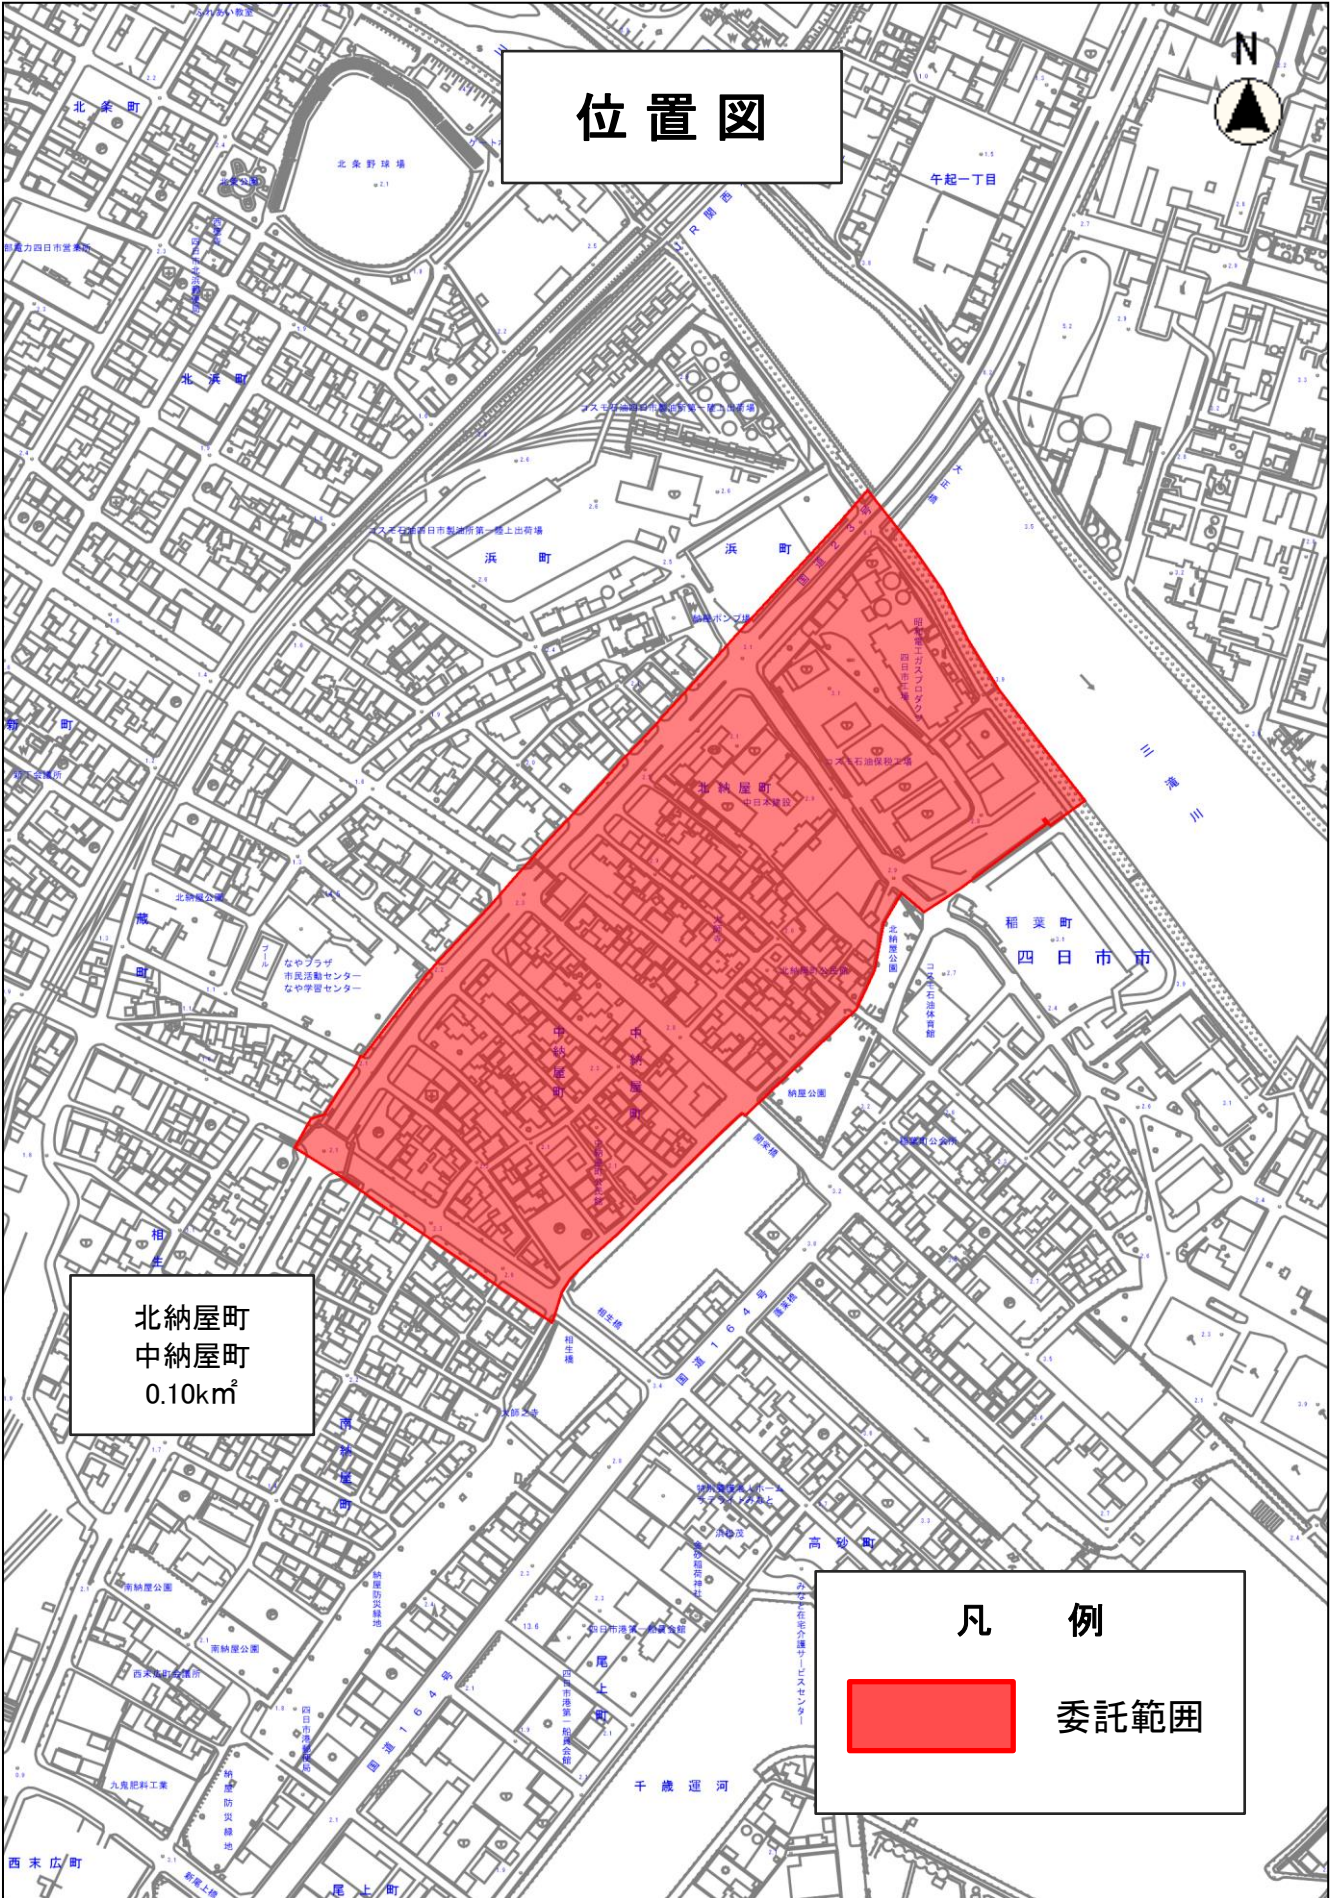

位置図

北納屋町
中納屋町
0.10km²

凡例

委託範囲

縮尺 1 : 5000