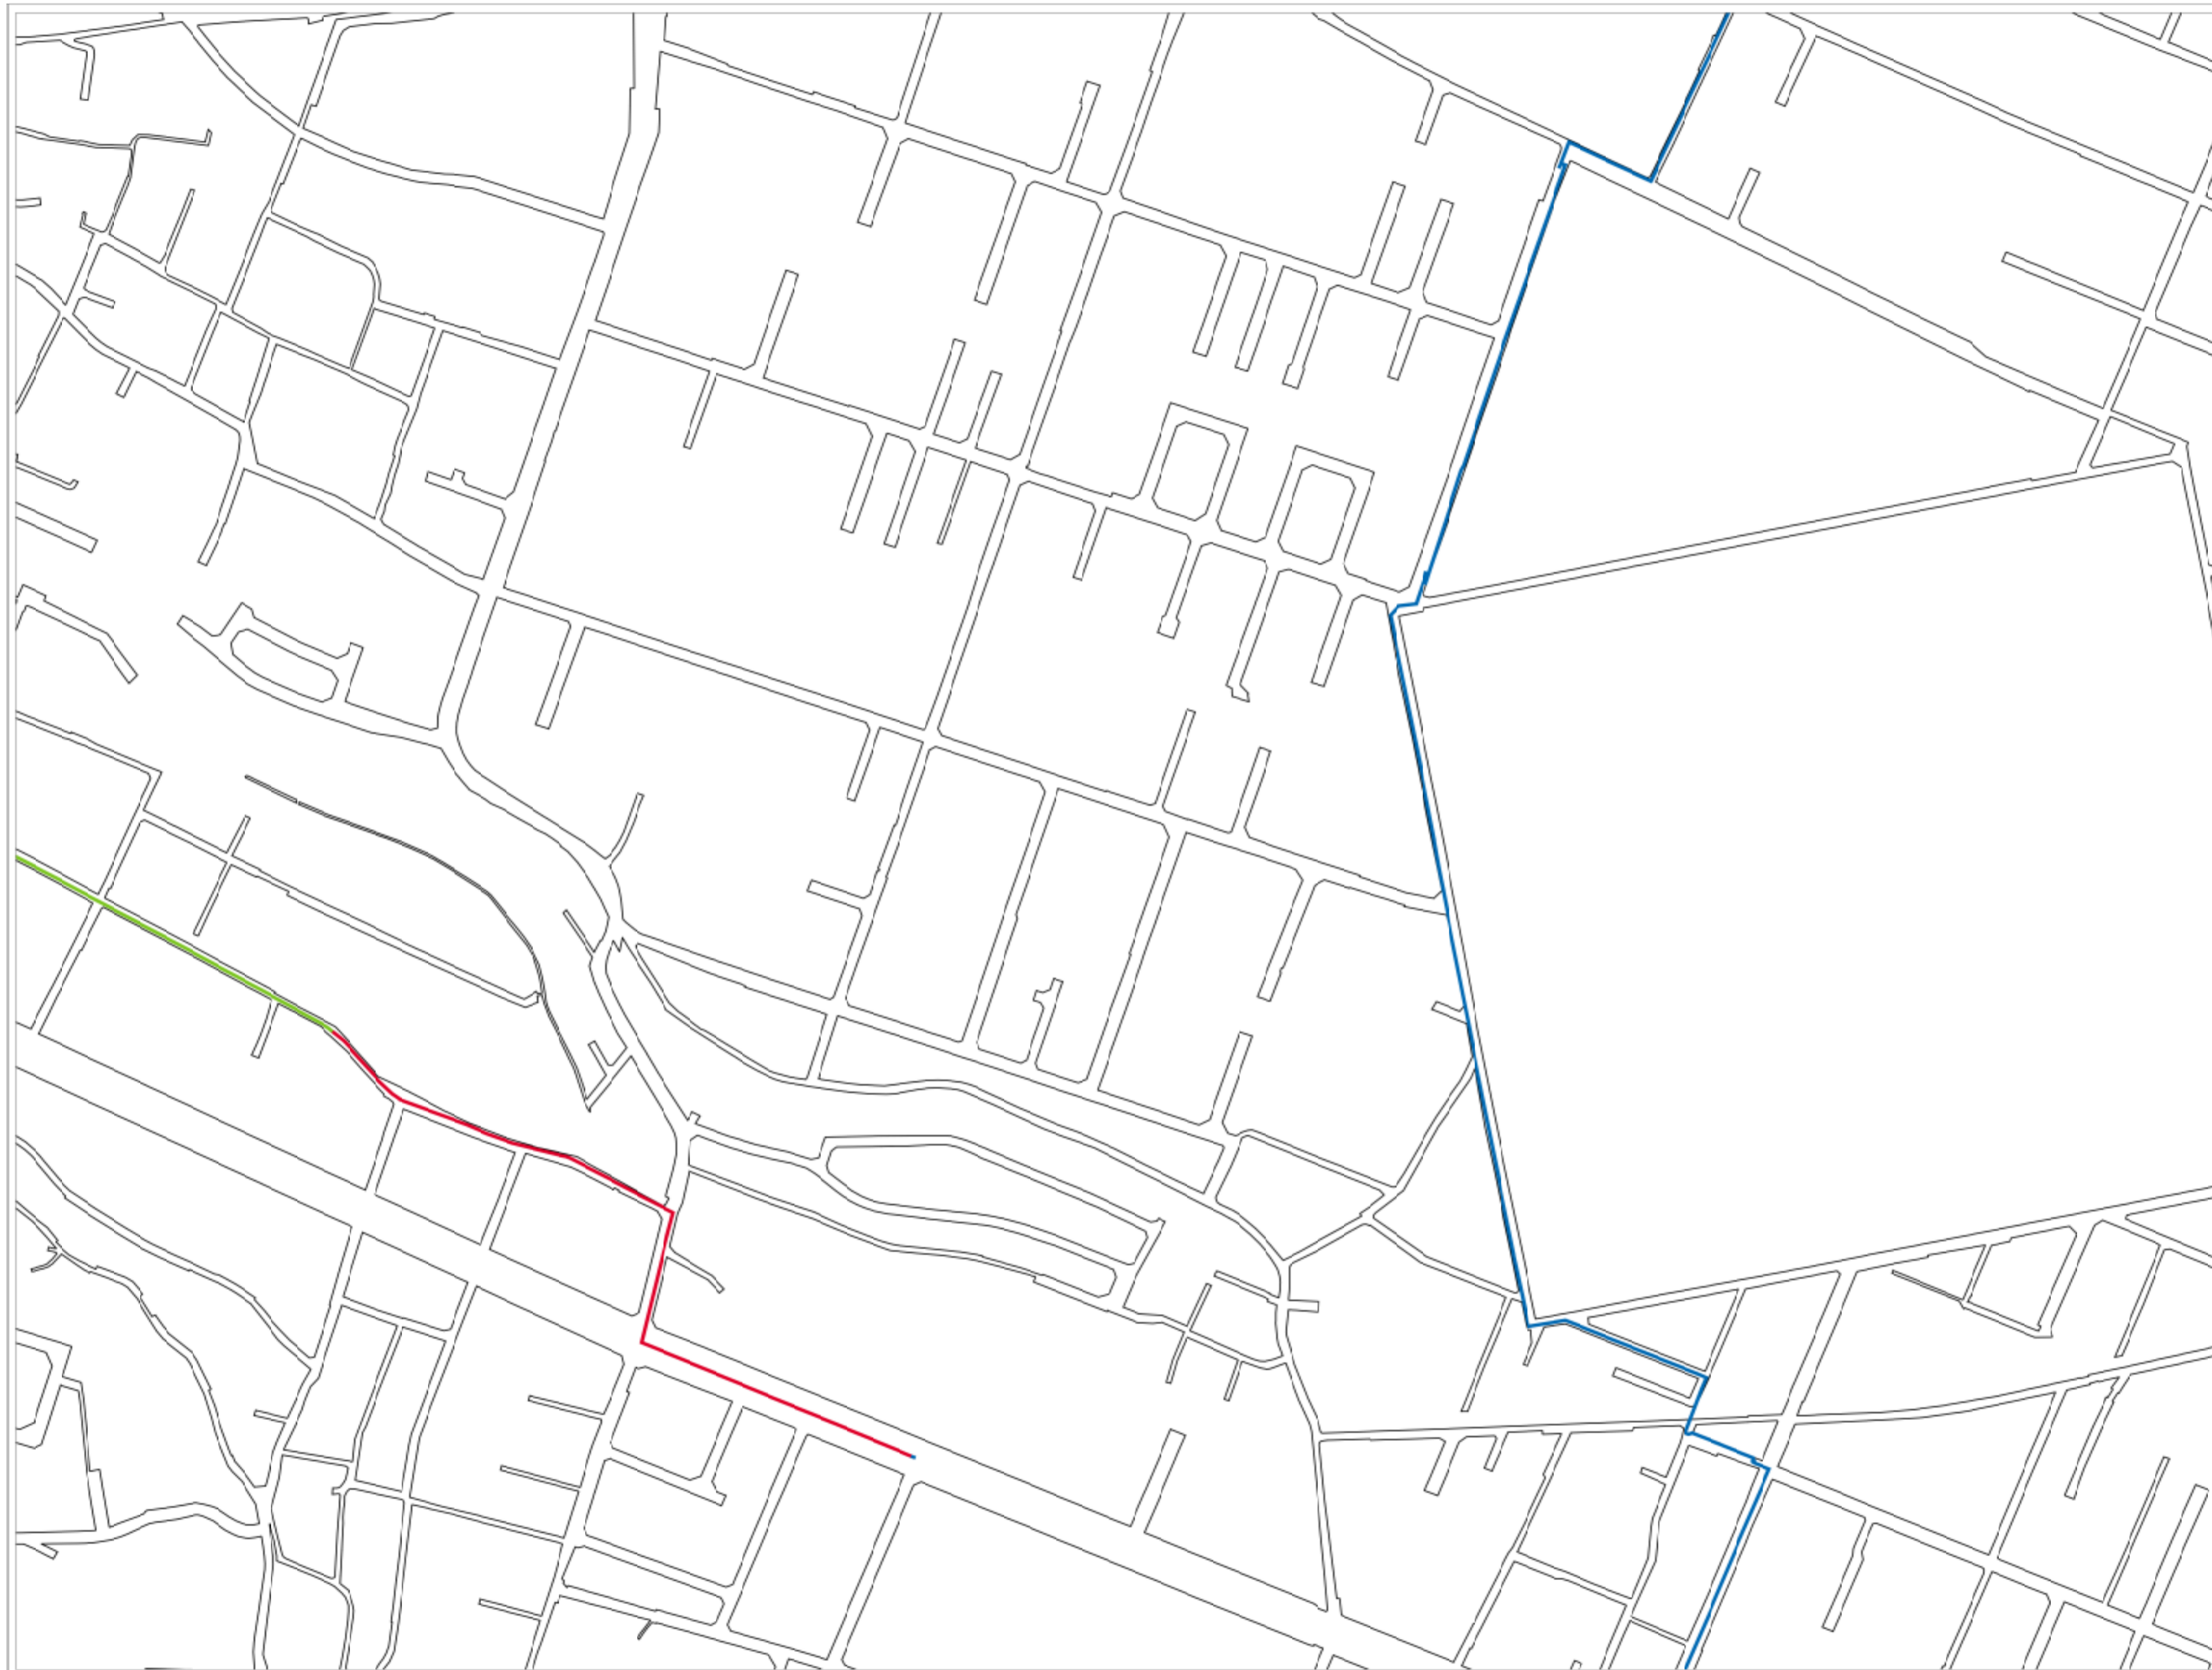

50m

35-2

35-3	35-1	24-3
35-4	35-2	24-4

四日市市上下水道局

35-3

46-2	34-4	34-2
47-1	35-3	35-1

四日市市上下水道局

50m