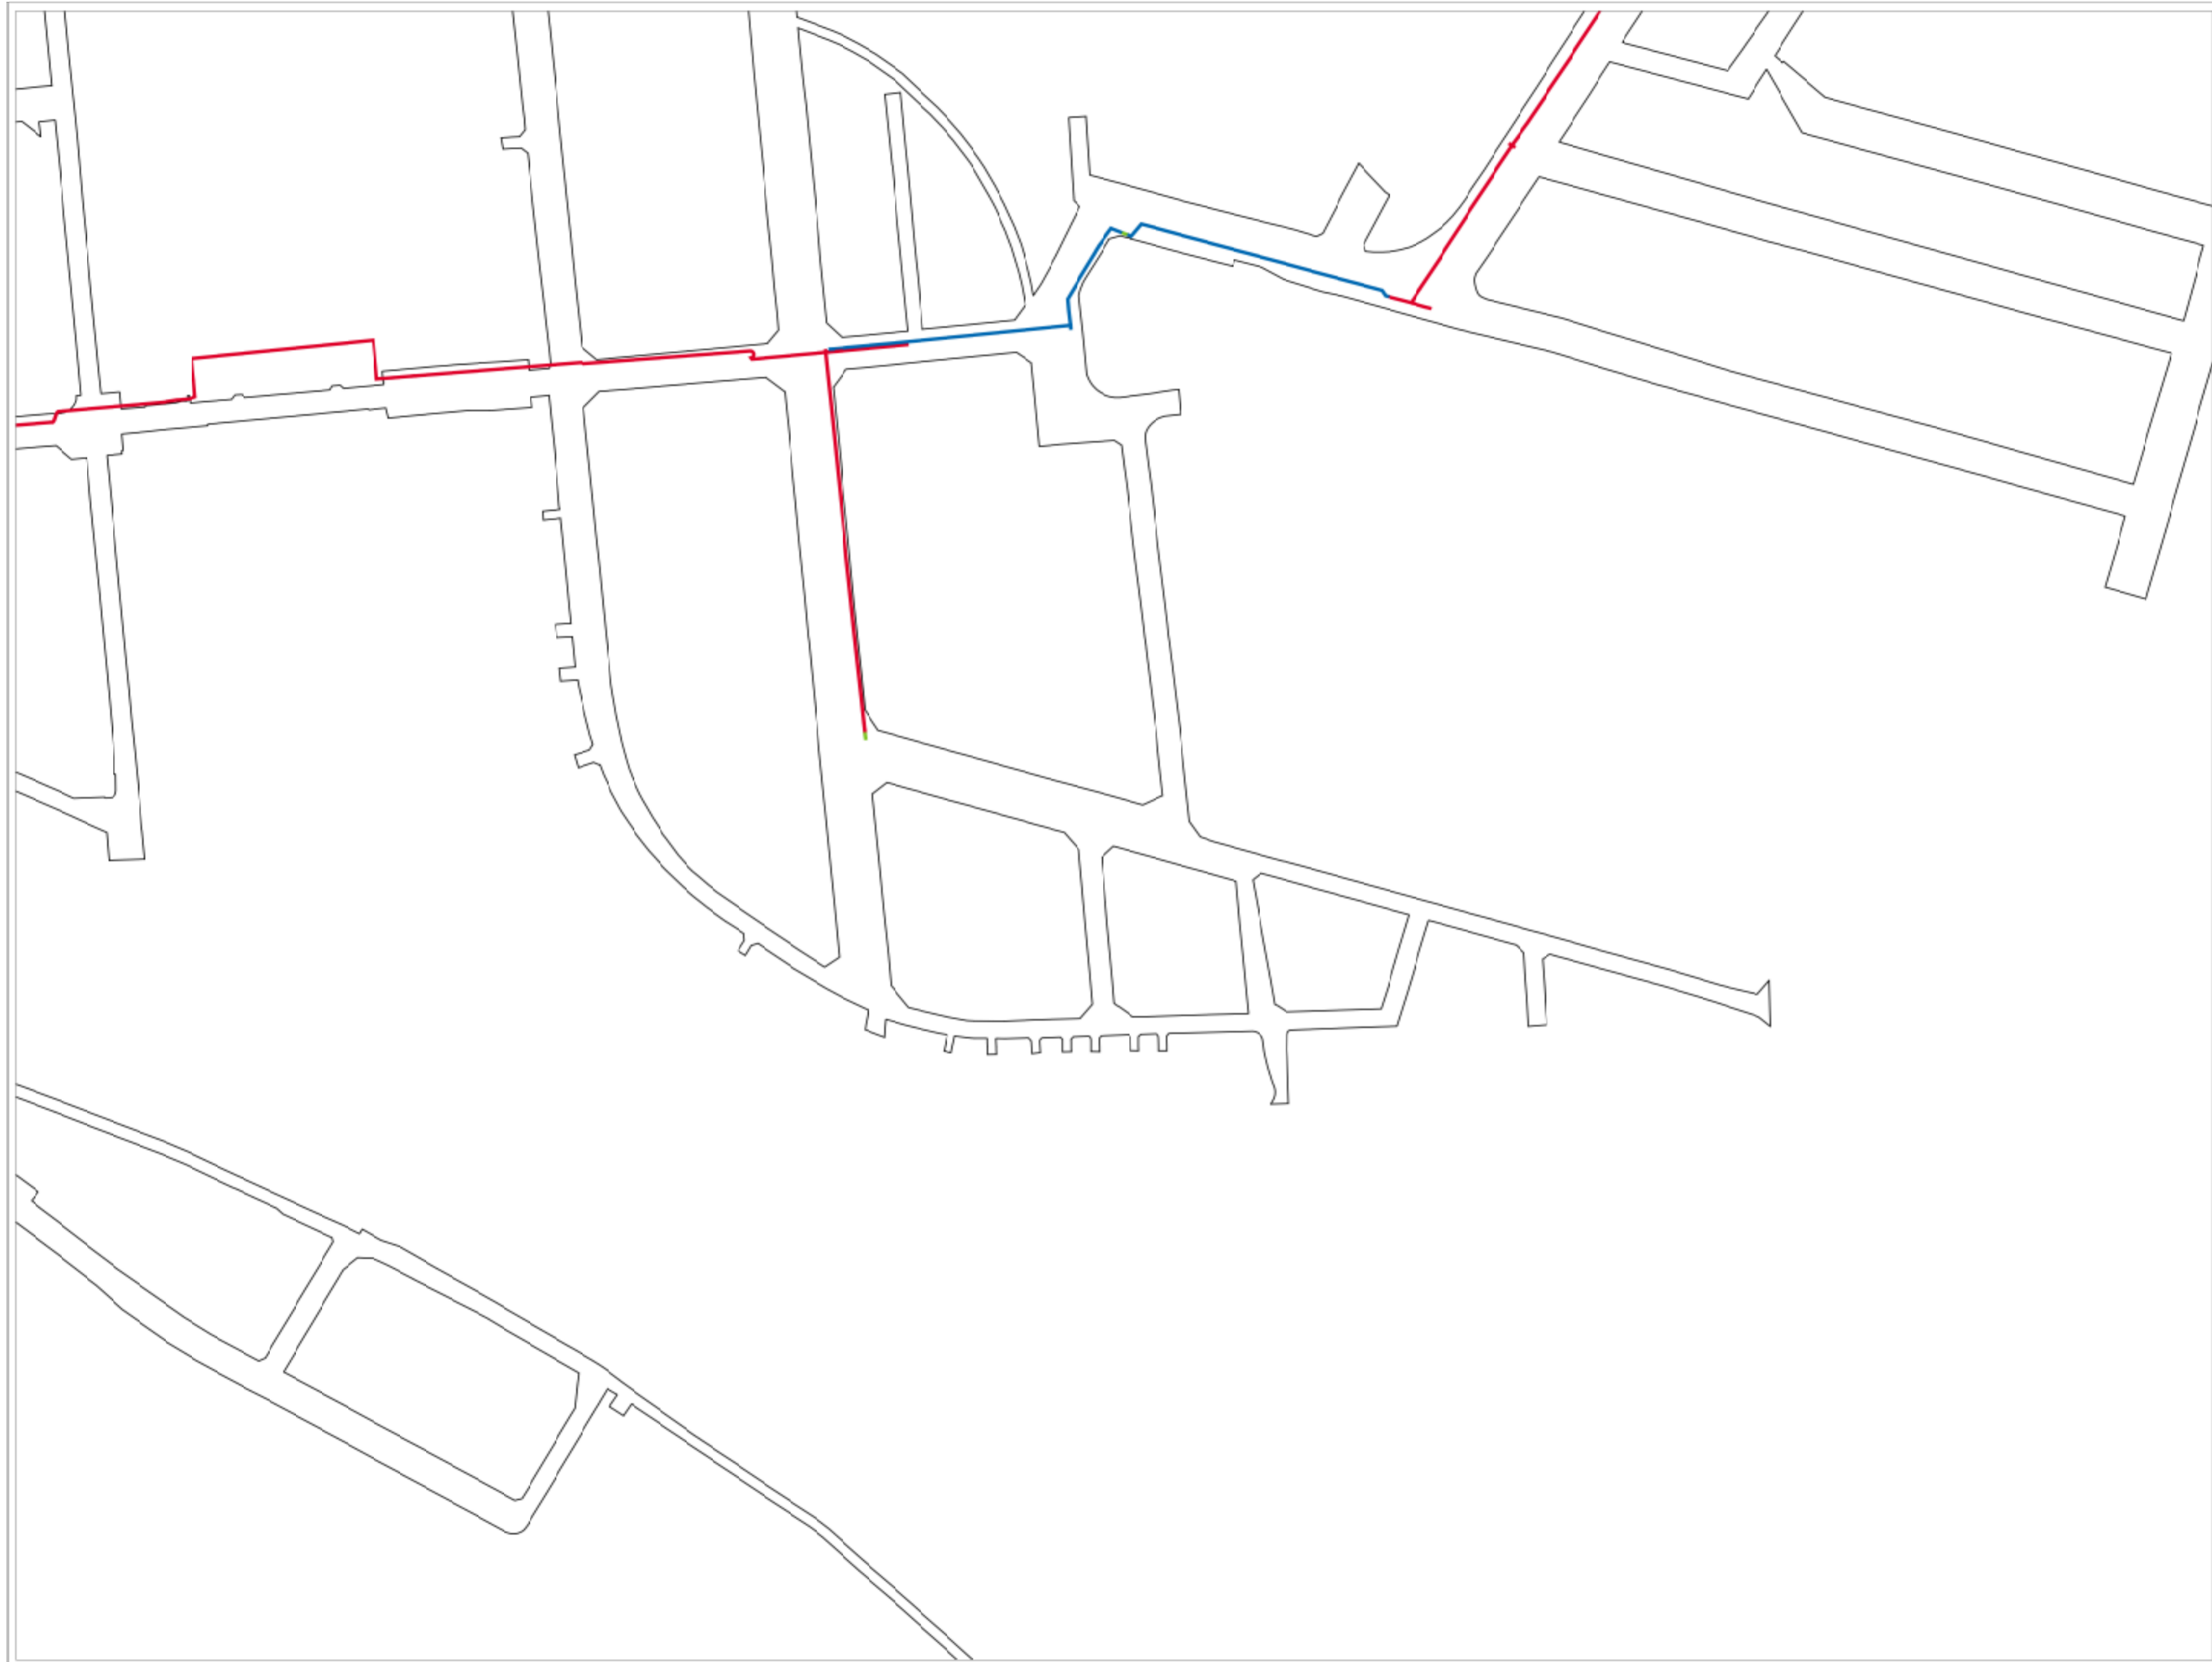

24-1	14-3	14-1
24-2	14-4	14-2

四日市市上下水道局

50m

15-3

24-2	14-4	14-2
25-1	15-3	15-1

四日市市上下水道局

50m

15-4