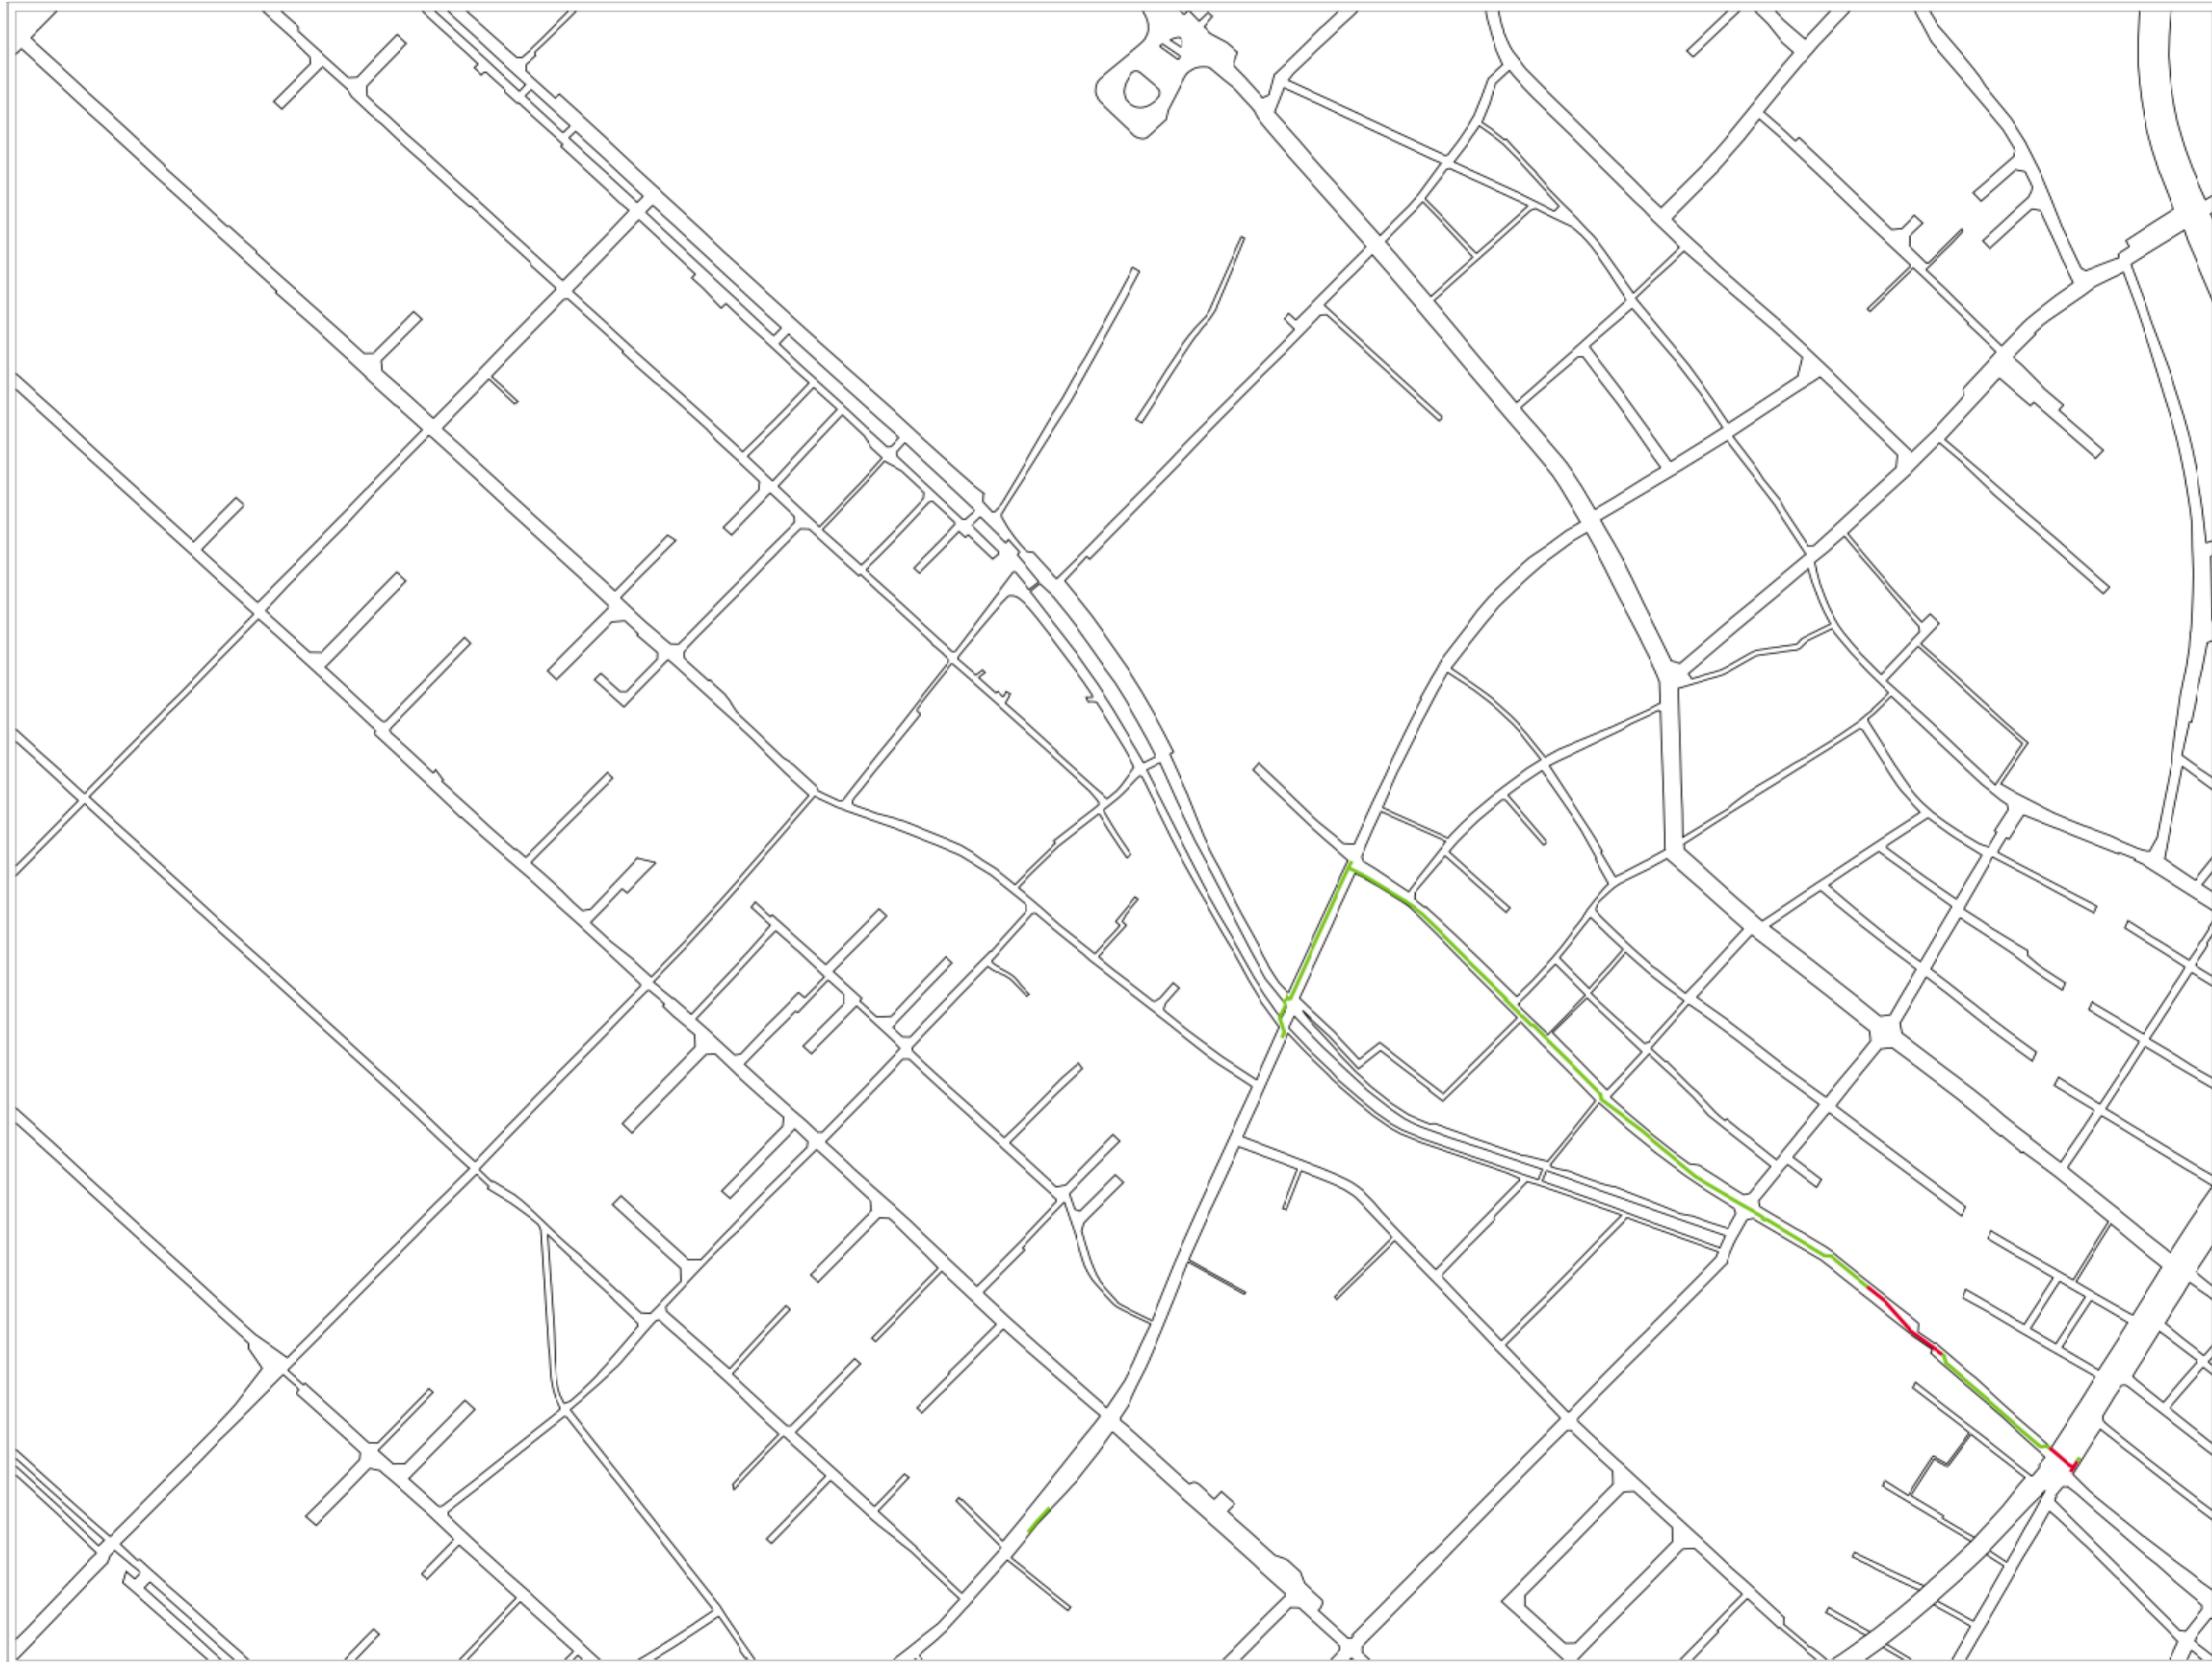

四日市市上下水道局

11-1

10-4	10-2	1-4
11-3	11-1	2-3

四日市市上下水道局

50m

11-2

11-3	11-1	2-3
11-4	11-2	2-4

四日市市上下水道局