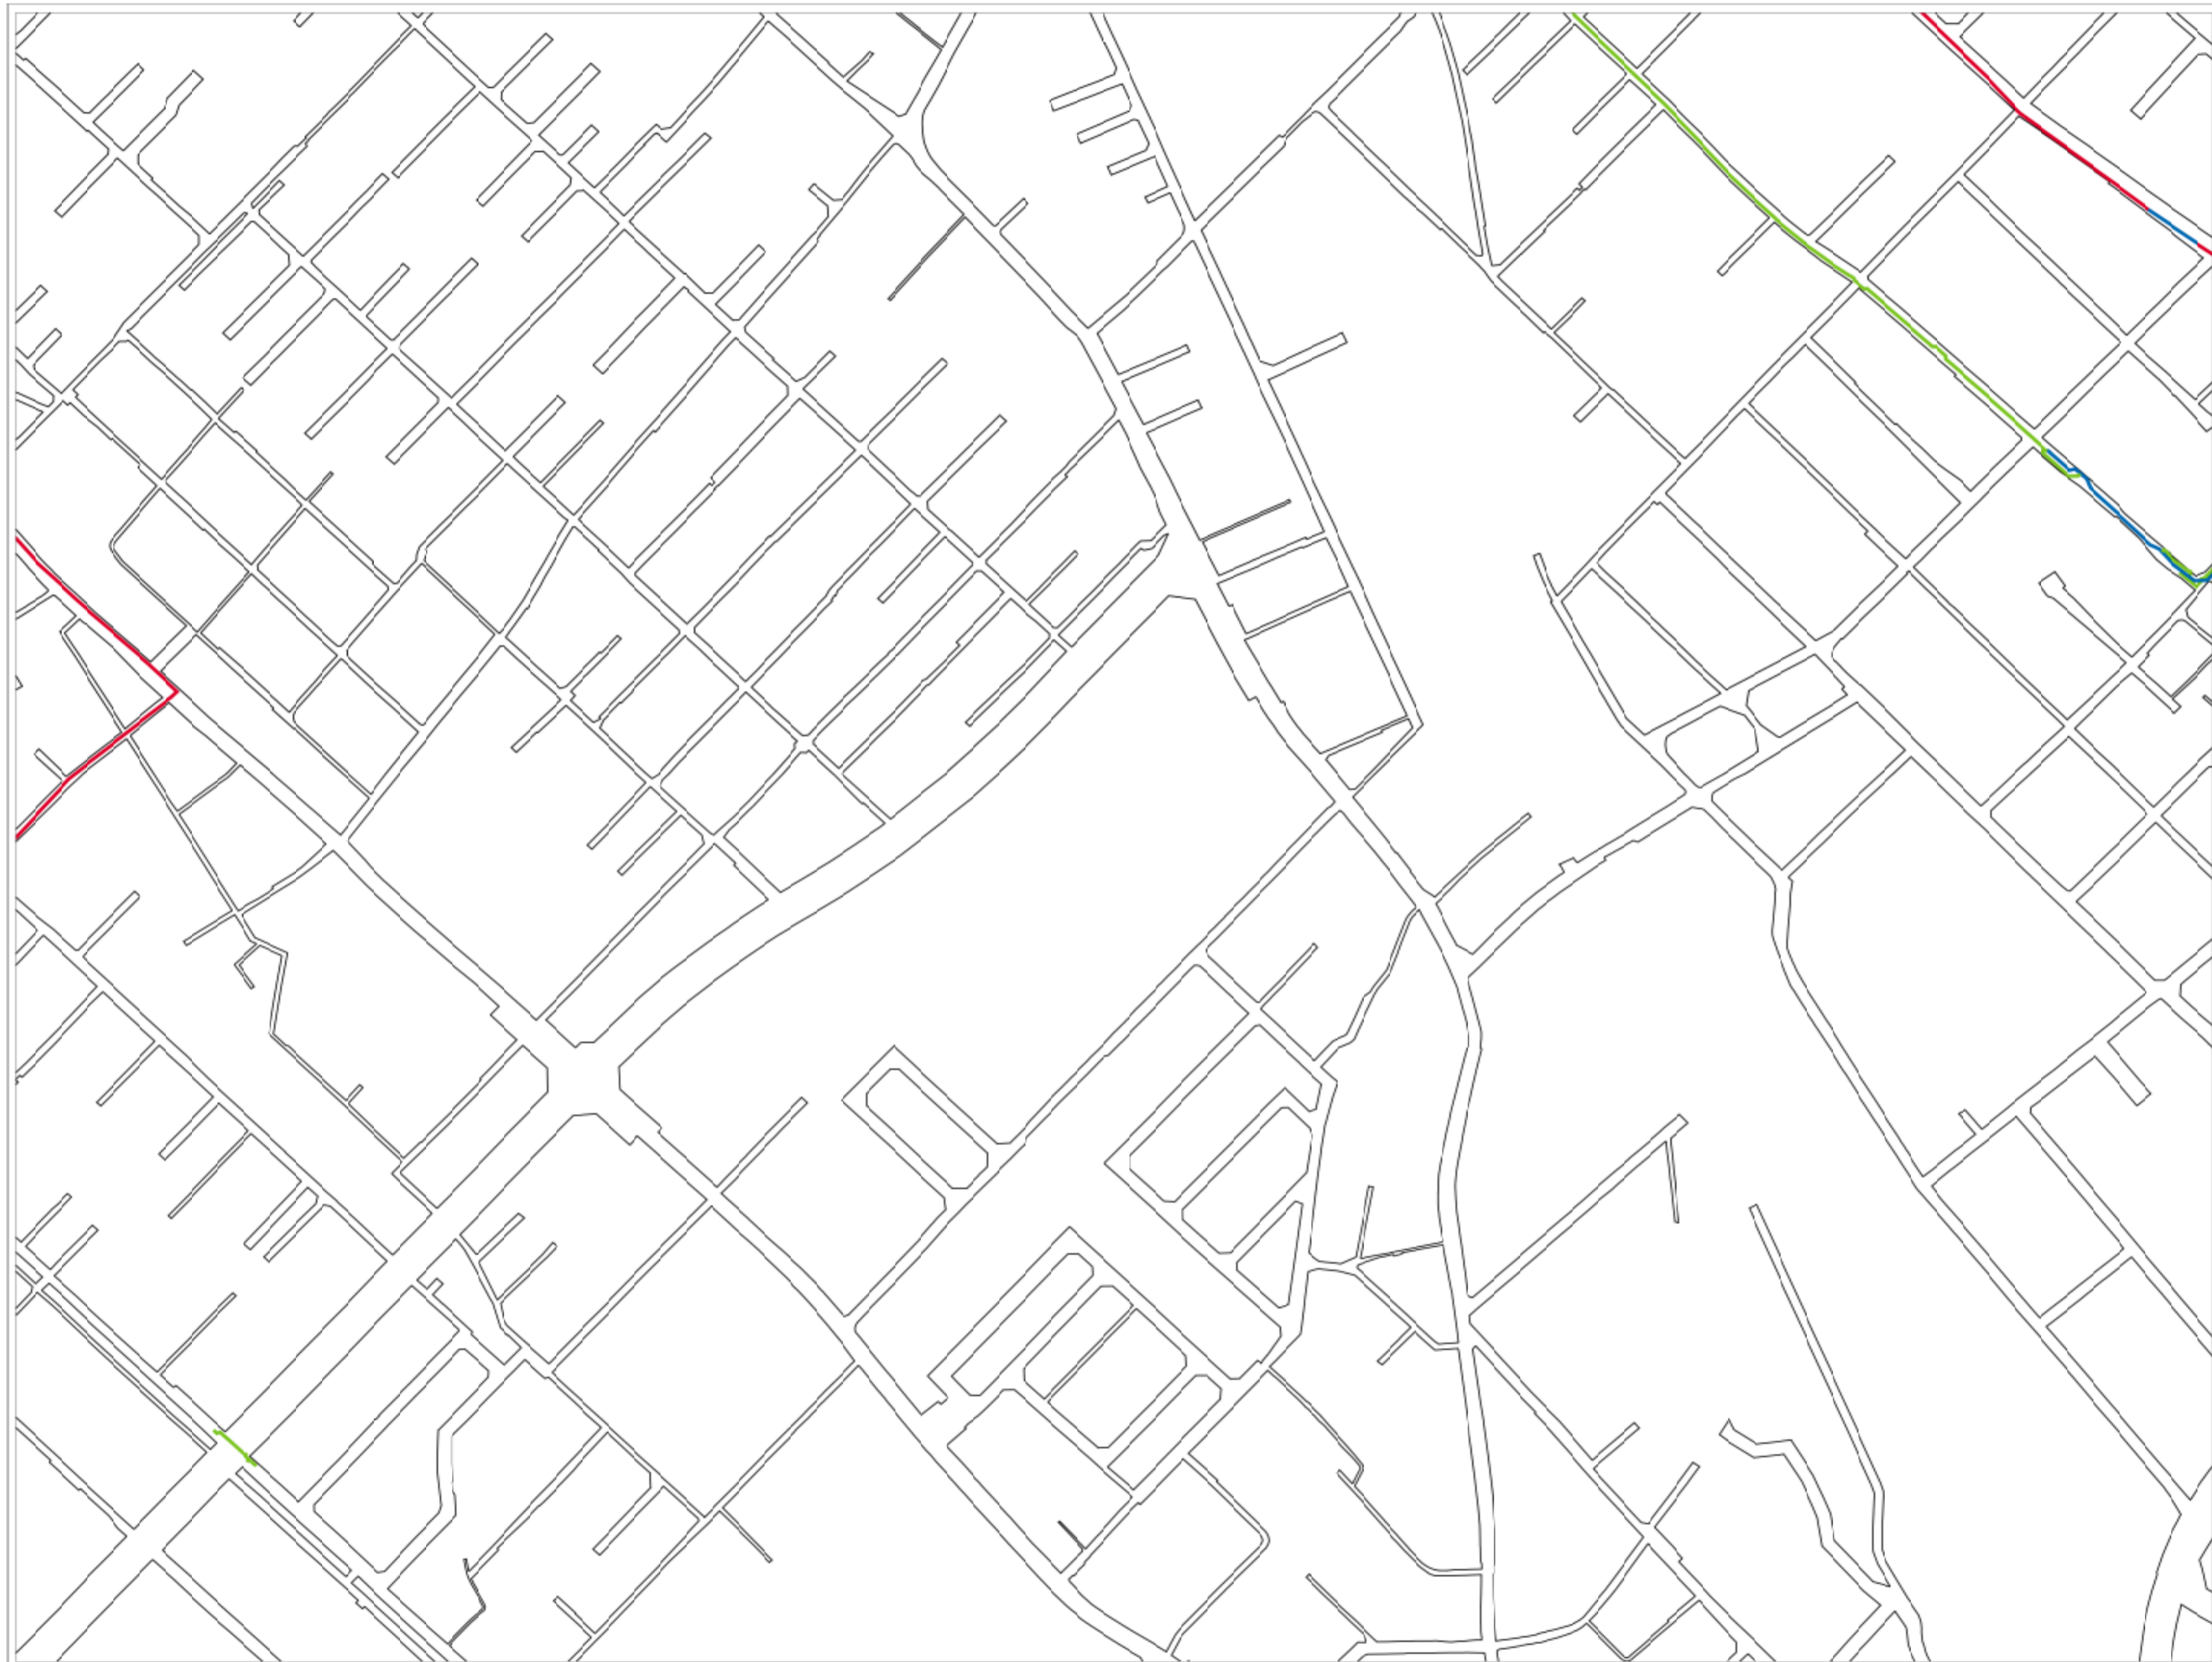

11-1

10-4	10-2	1-4
11-3	11-1	2-3

四日市市上下水道局

50m