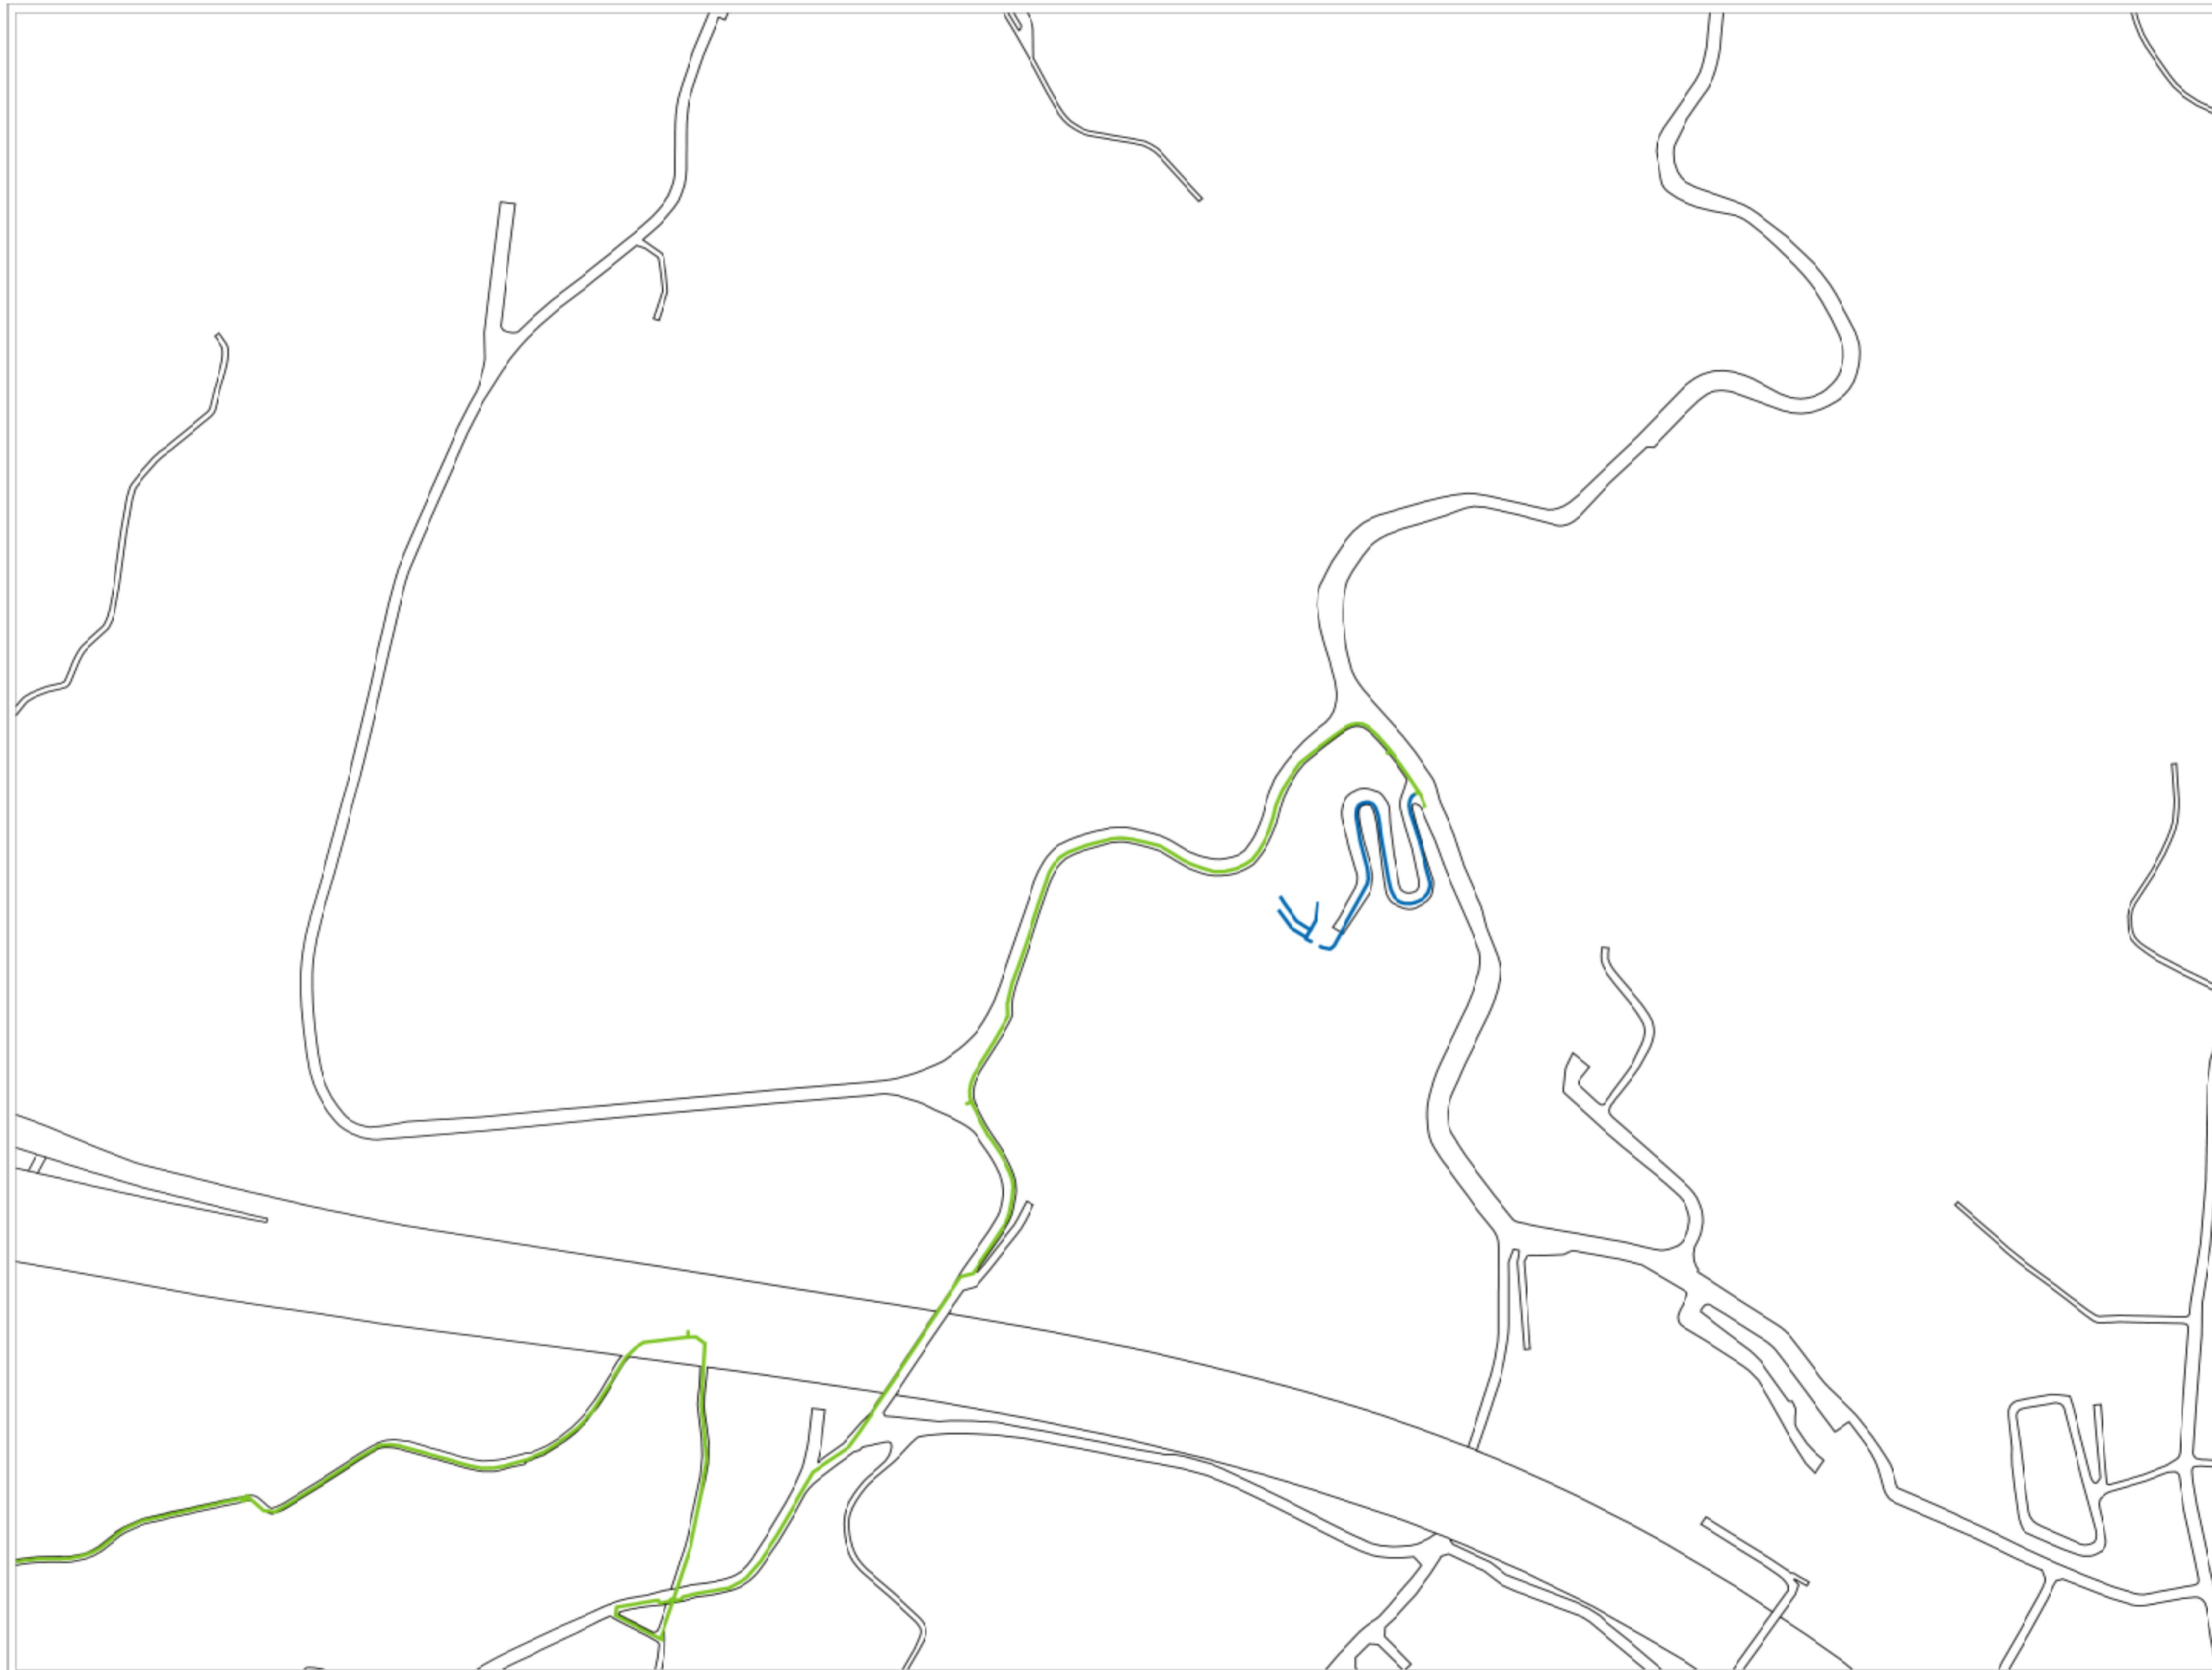

9-3

18-2	8-4	8-2
19-1	9-3	9-1

四日市市上下水道局

50m