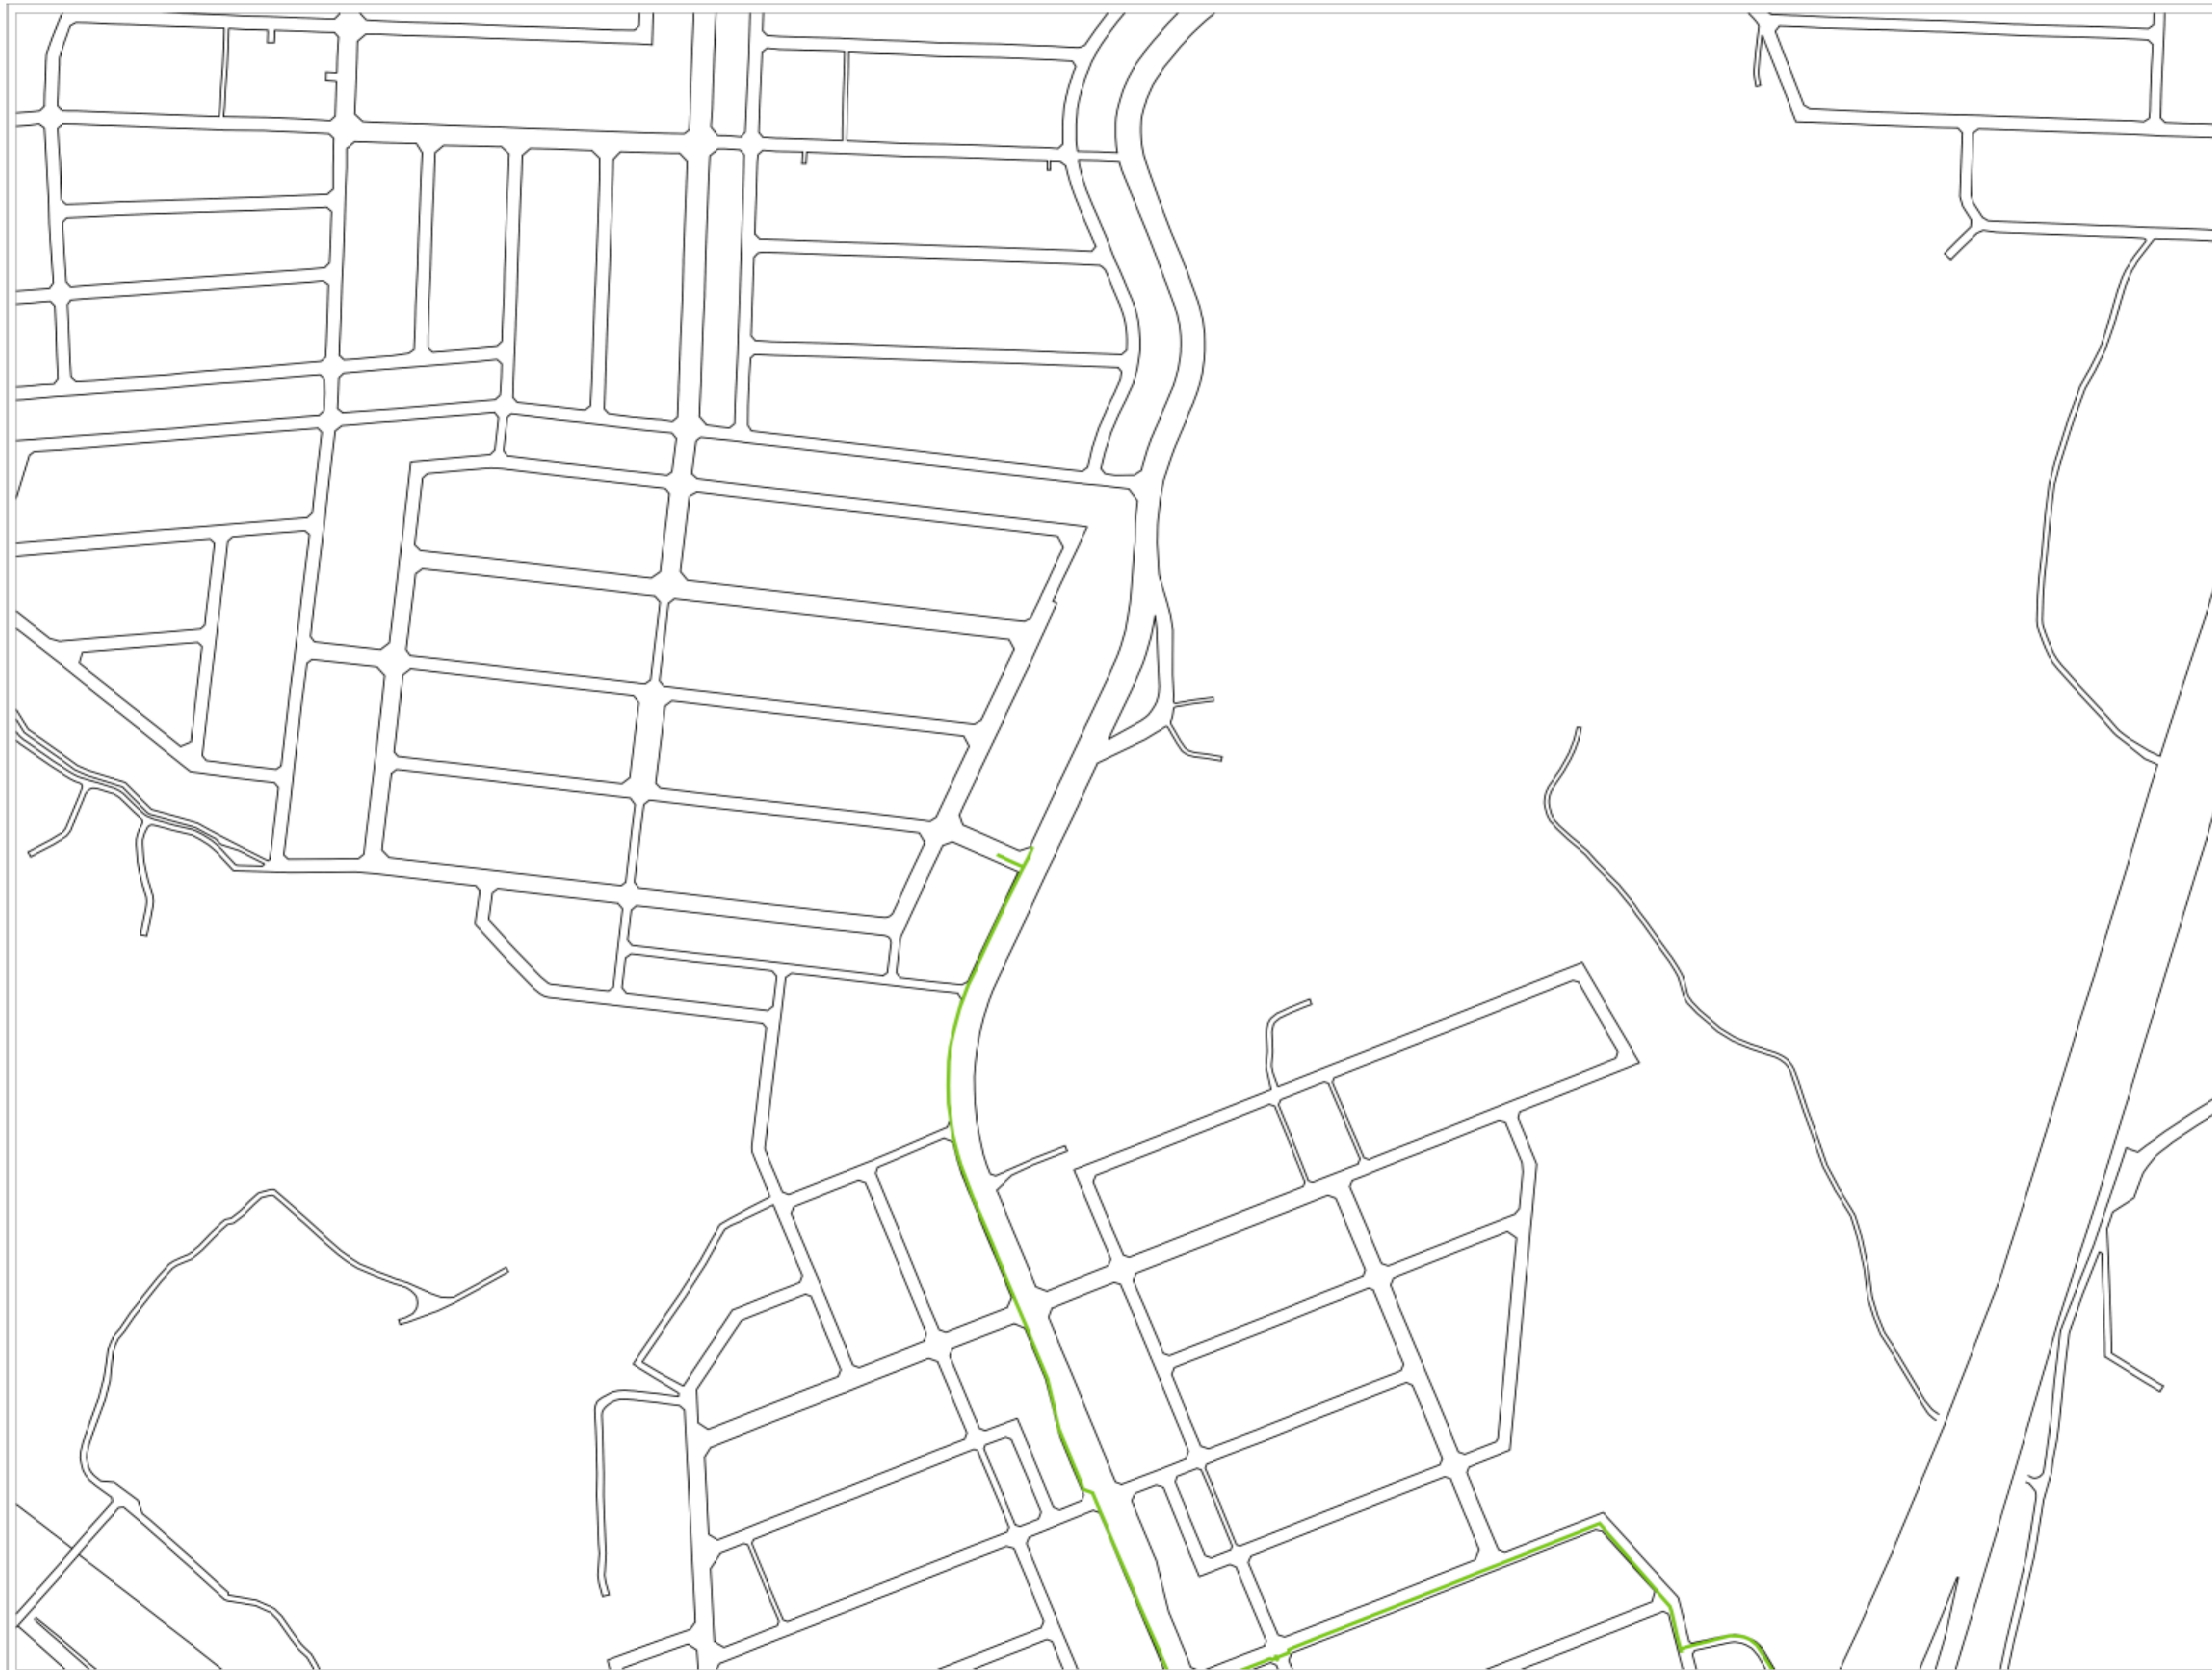

25-1	15-3	15-1
25-2	15-4	15-2

四日市市上下水道局

50m

17-3

26-2	16-4	16-2
27-1	17-3	17-1

四日市市上下水道局

18-2

18-3	18-1	8-3
18-4	18-2	8-4