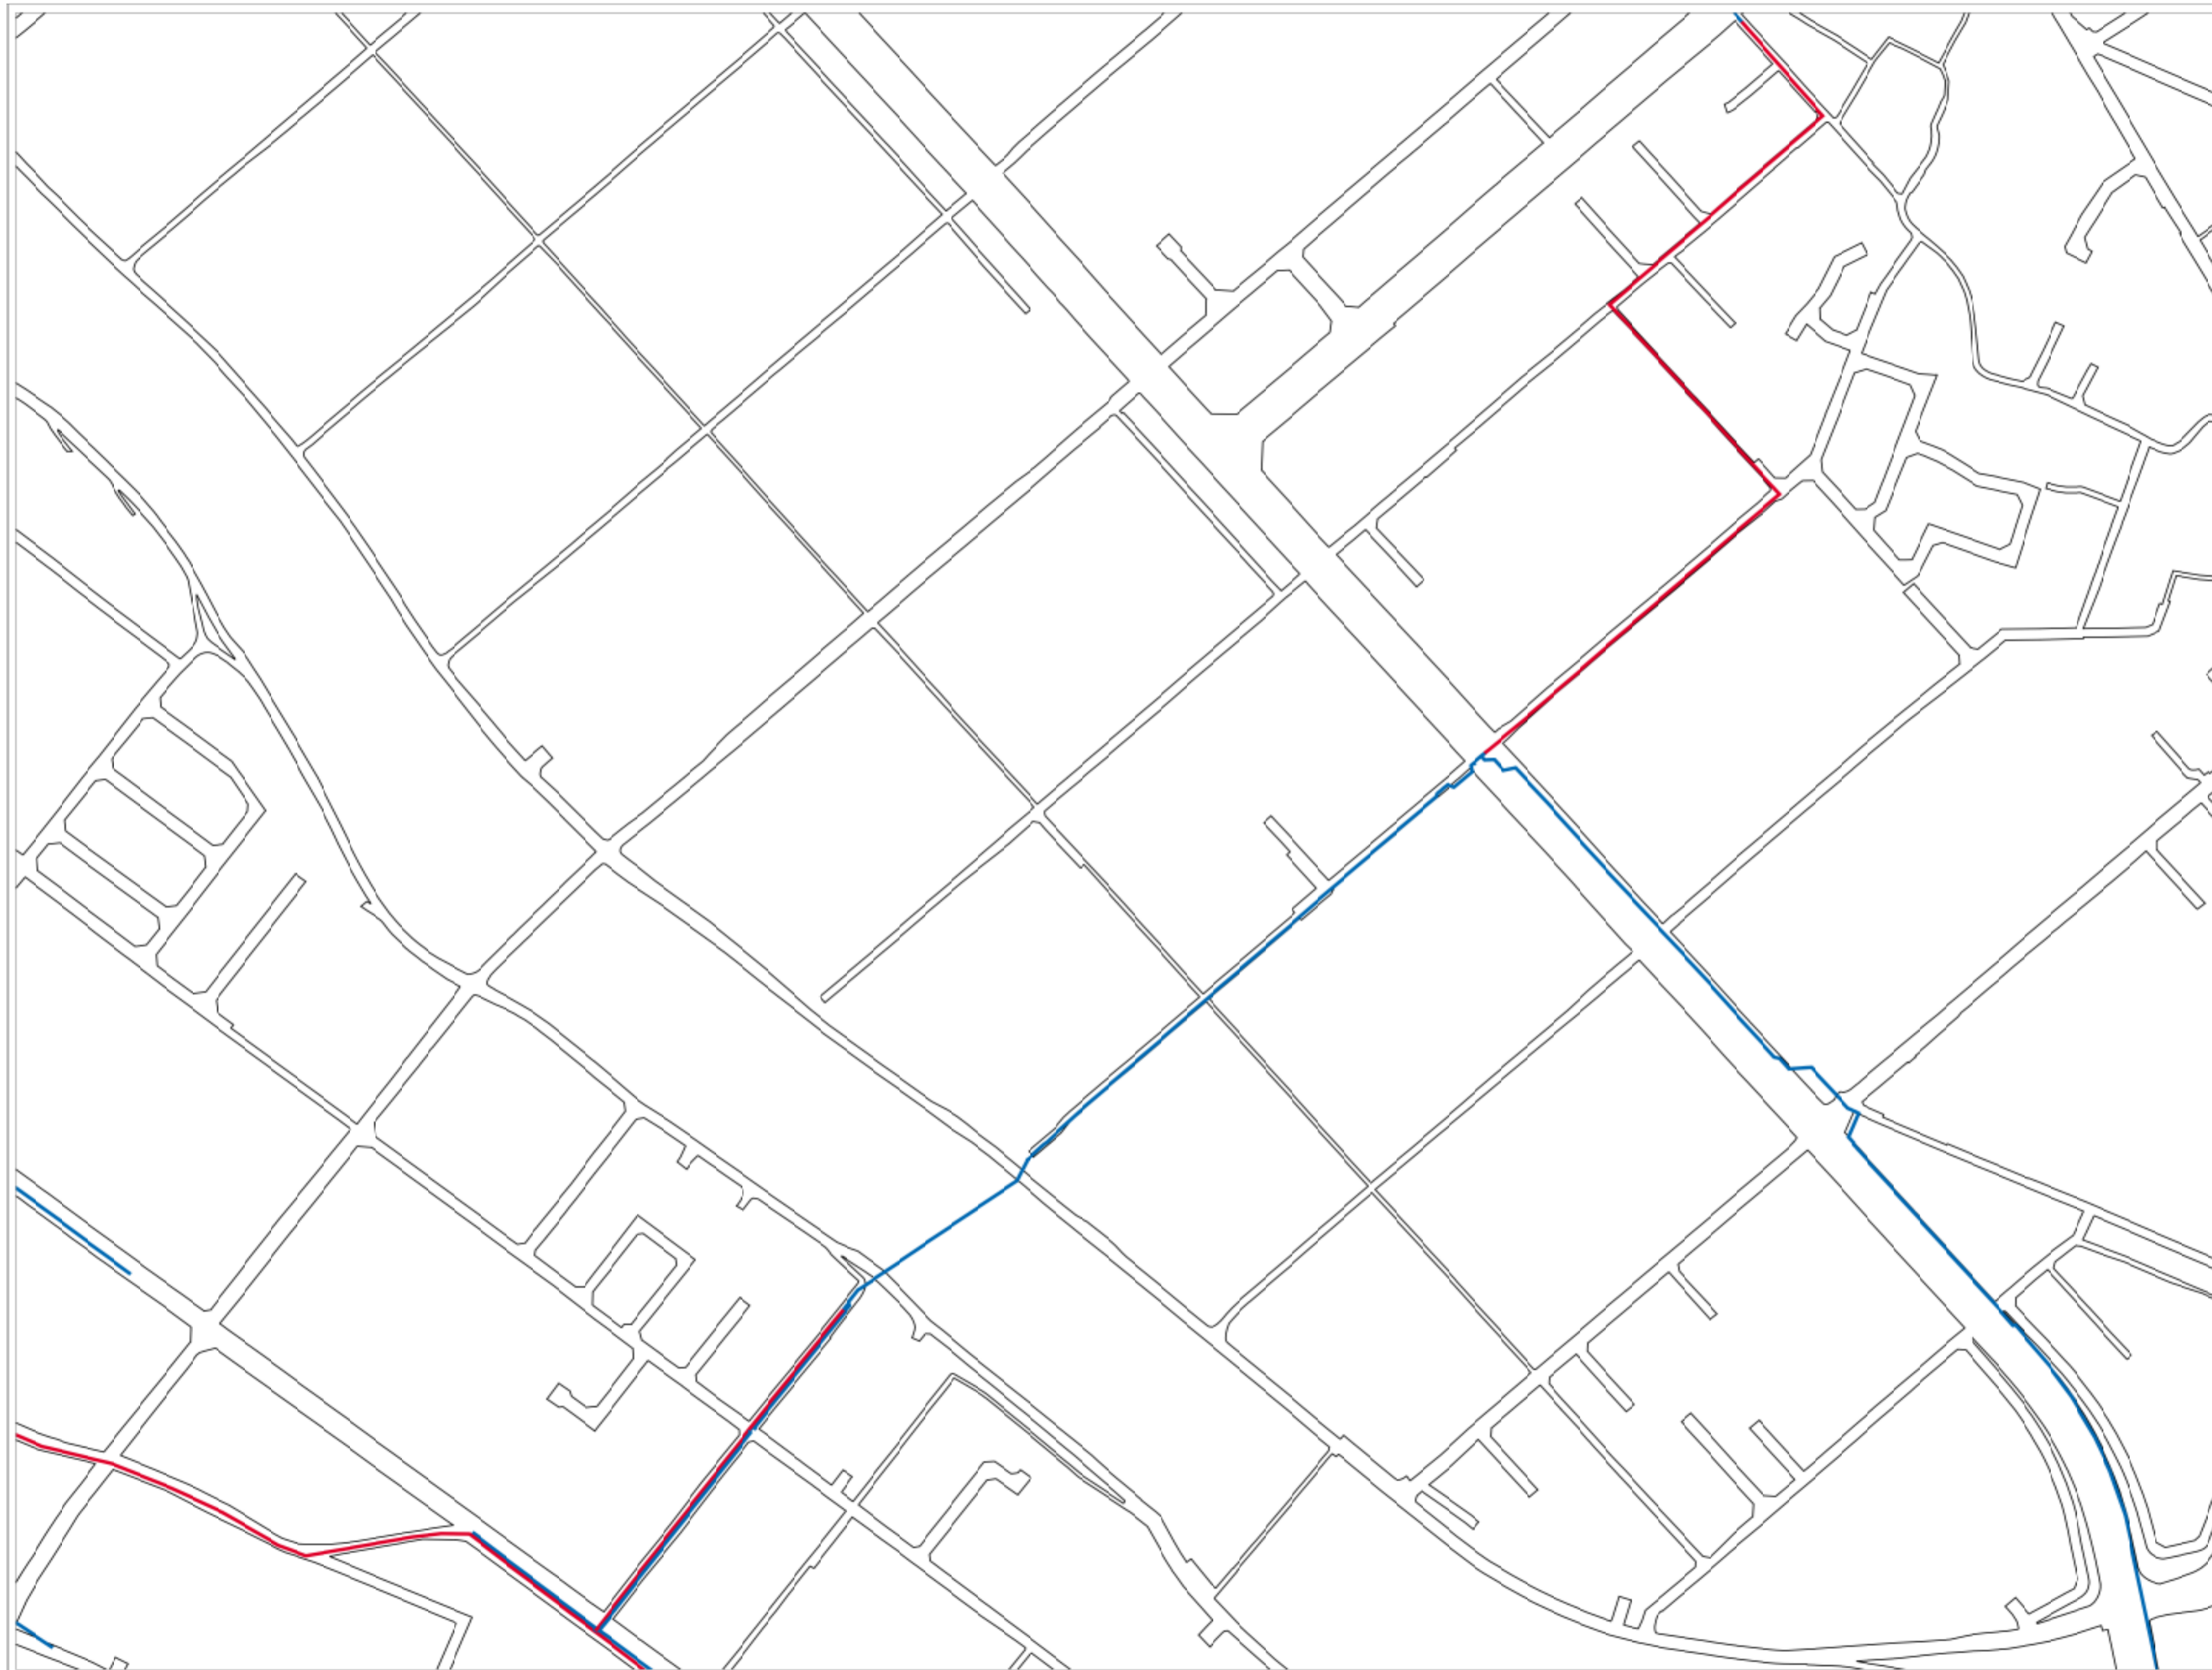

四日市市上下水道局

50m

23-2

23-3	23-1	13-3
23-4	23-2	13-4

四日市市上下水道局

50m

23-3

33-2	22-4	22-2
34-1	23-3	23-1