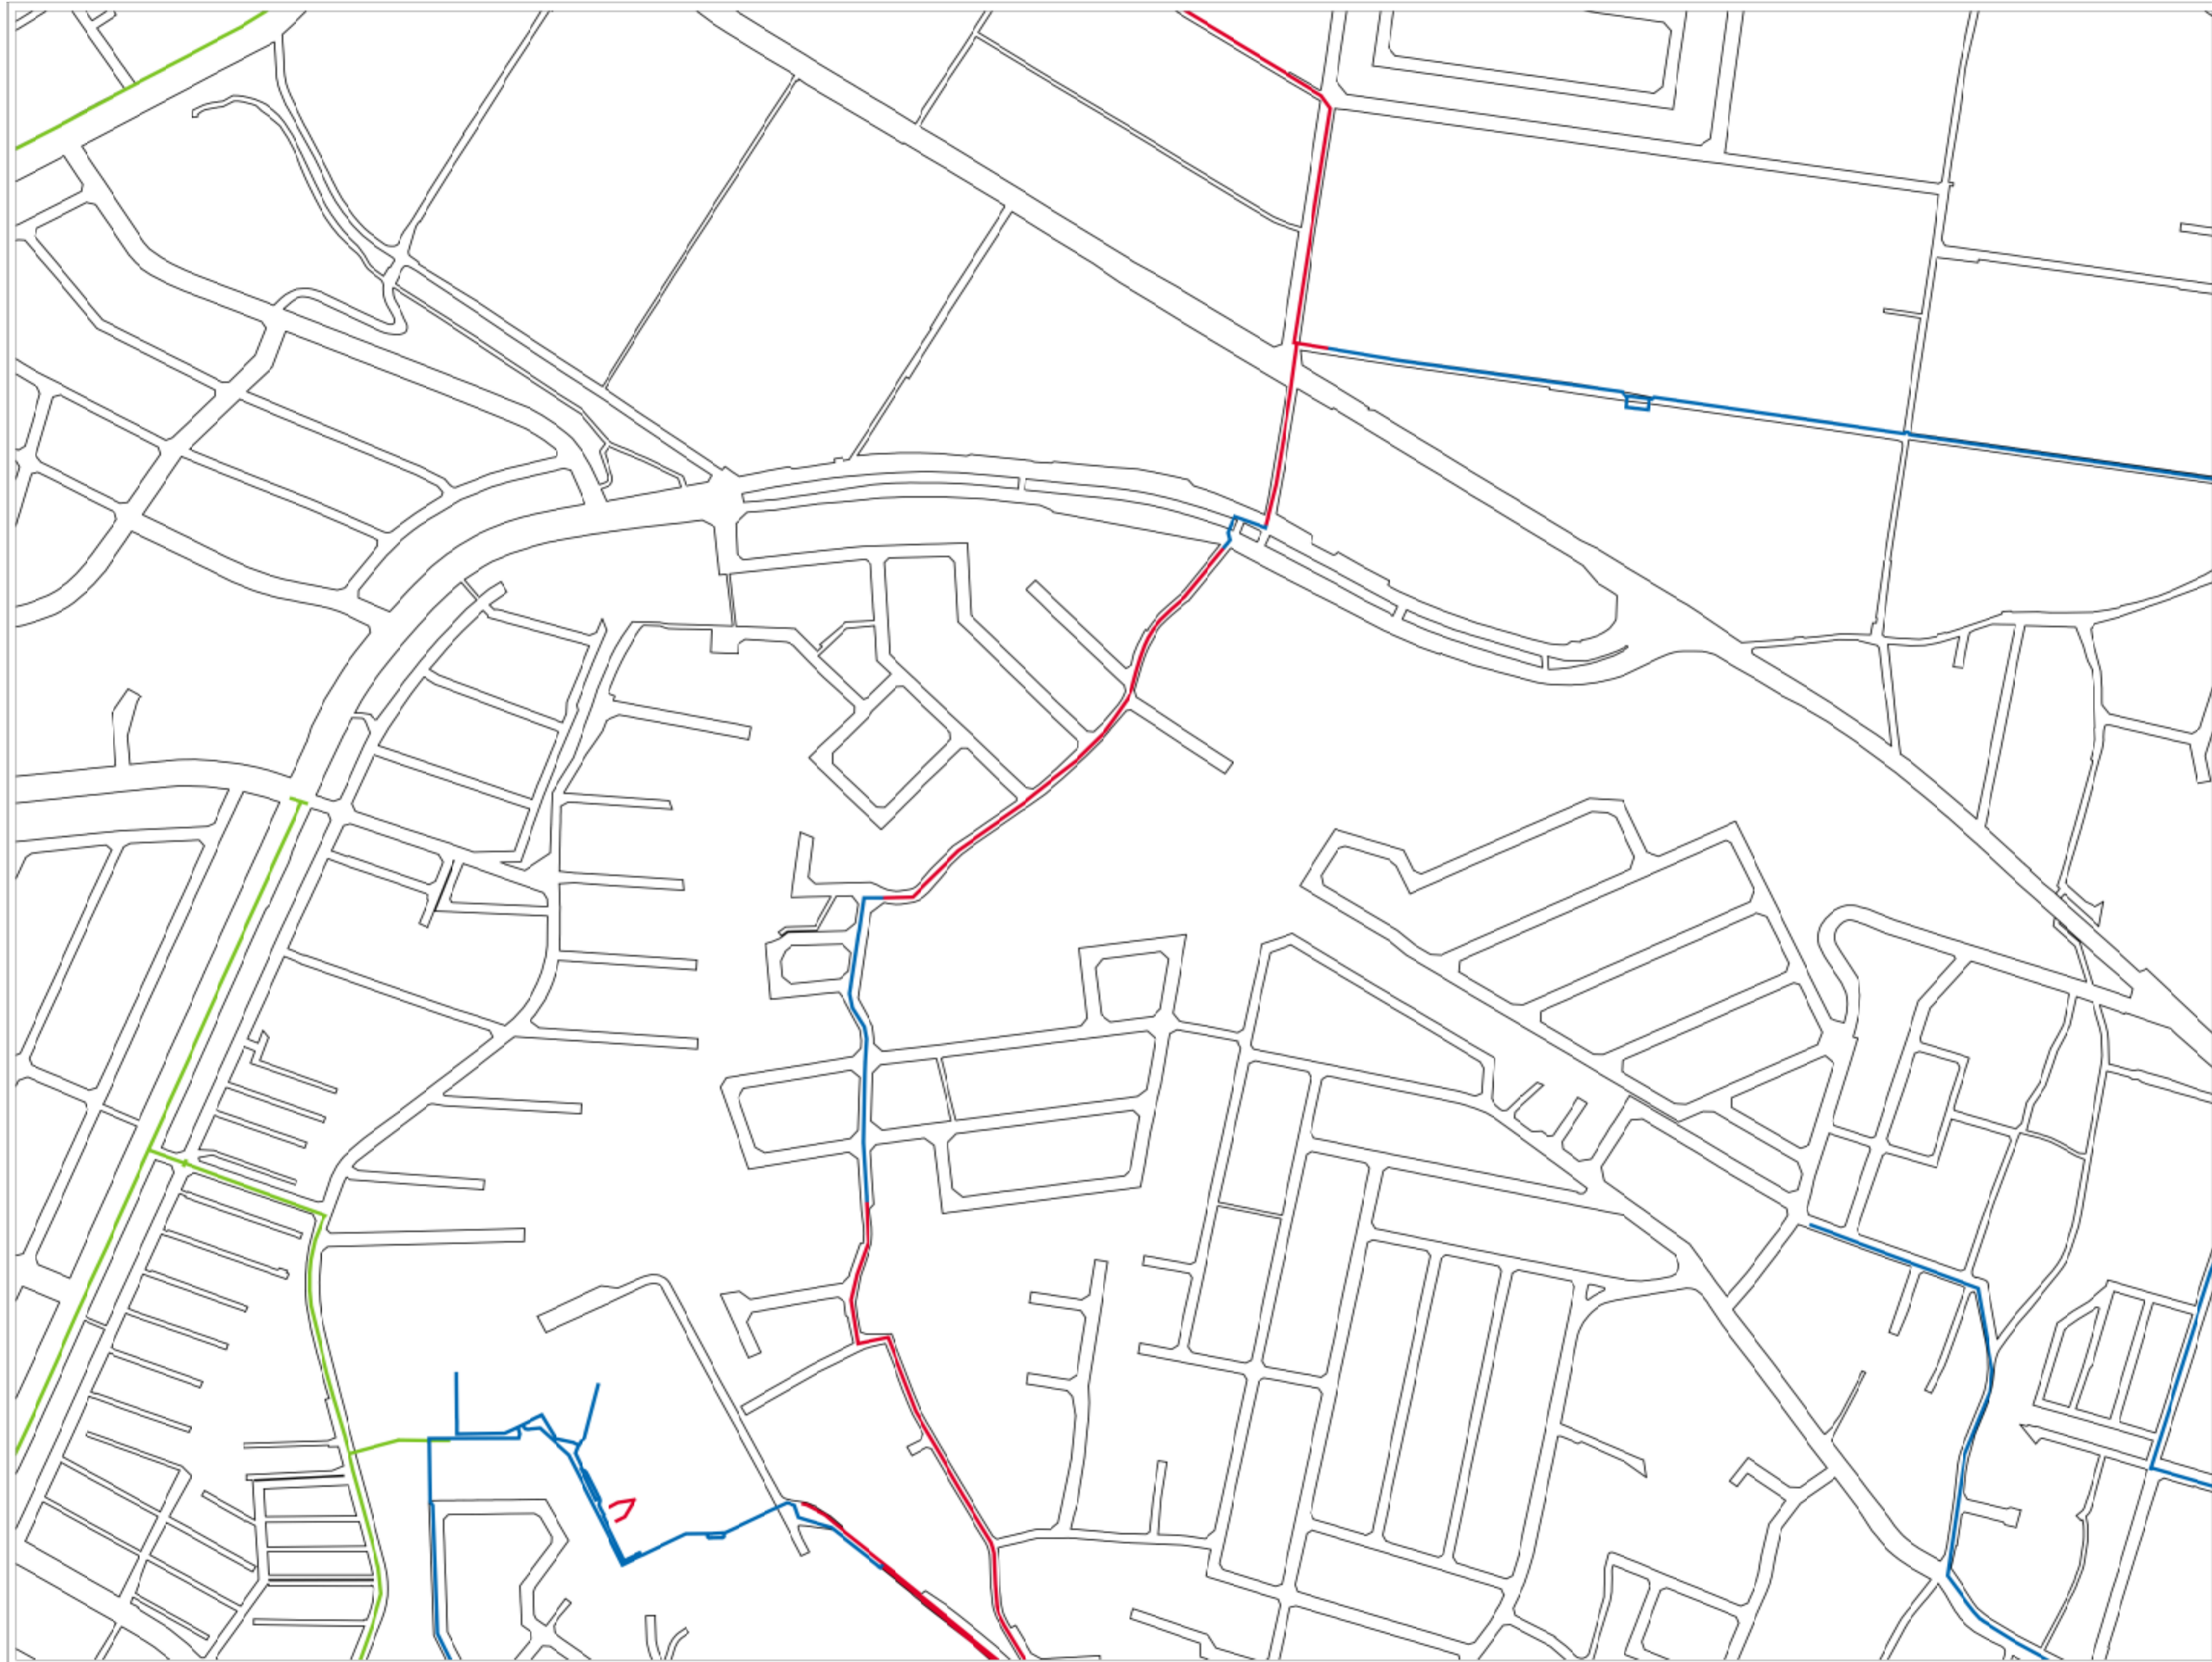

33-4

45-1	33-3	33-1
45-2	33-4	33-2

四日市市上下水道局