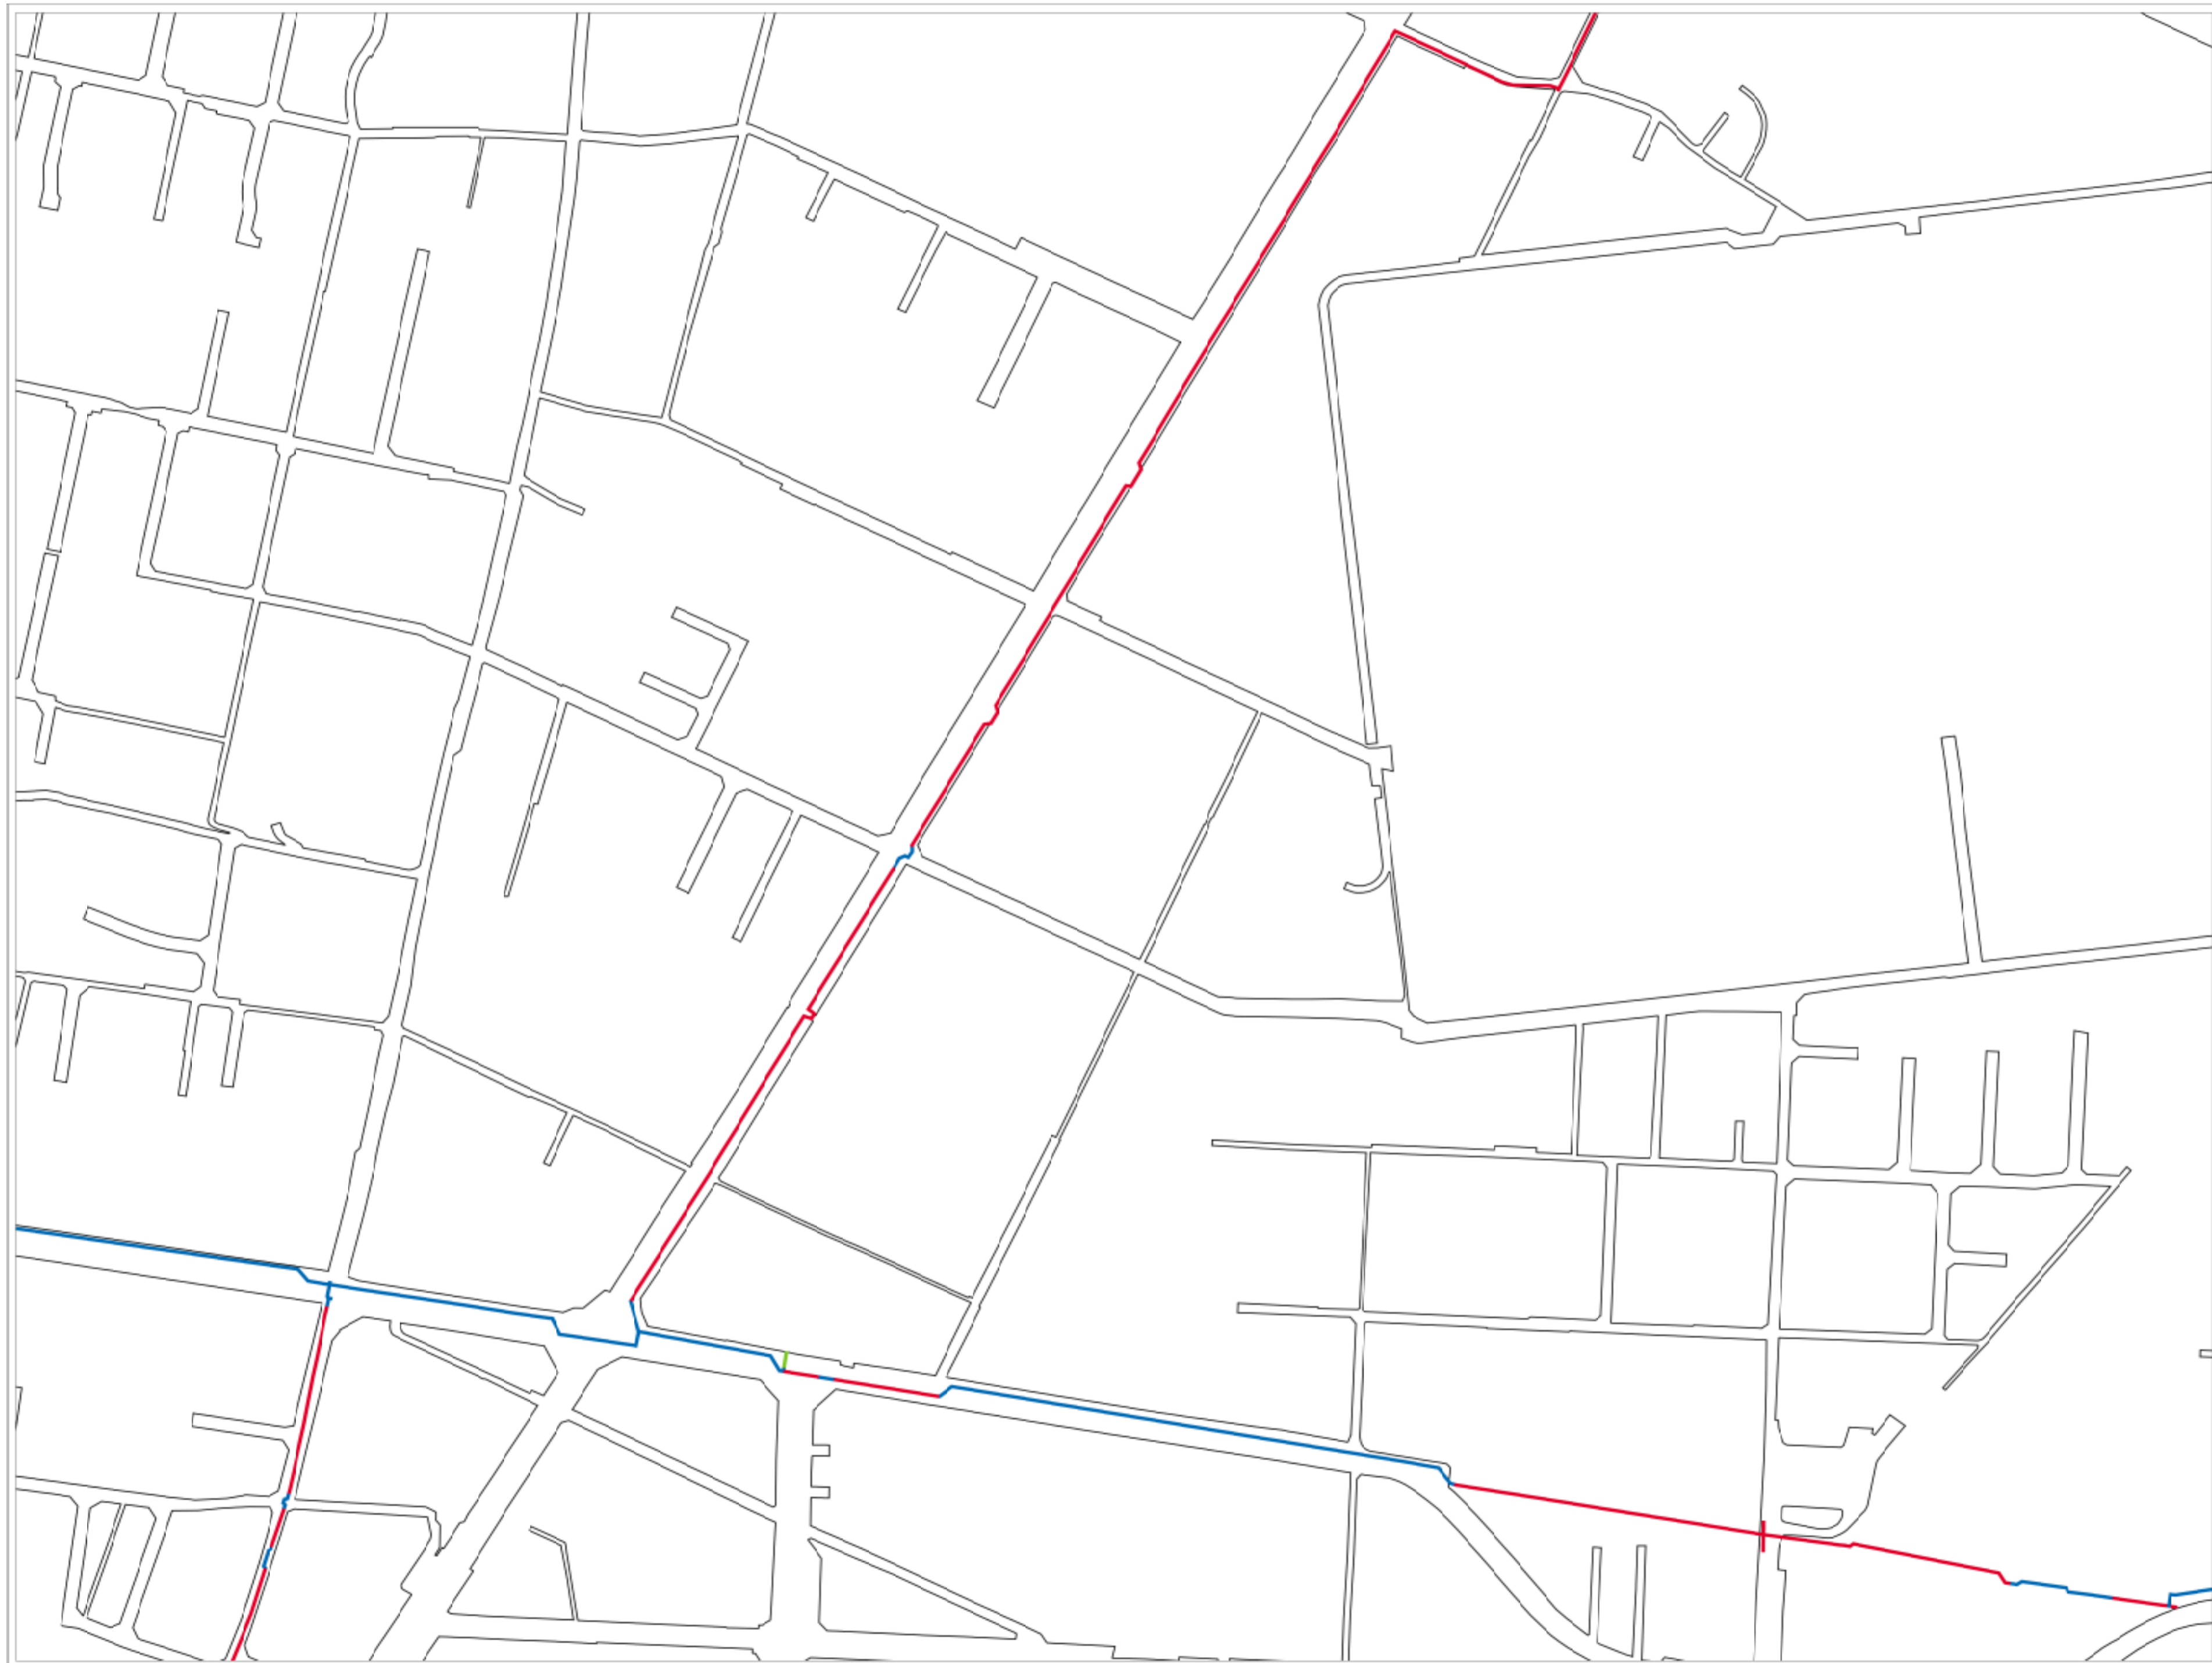

50m

36-4

48-1	36-3	36-1
48-2	36-4	36-2

四日市市上下水道局

NO.36-4

50m

37-1

36-4	36-2	25-4
37-3	37-1	26-3