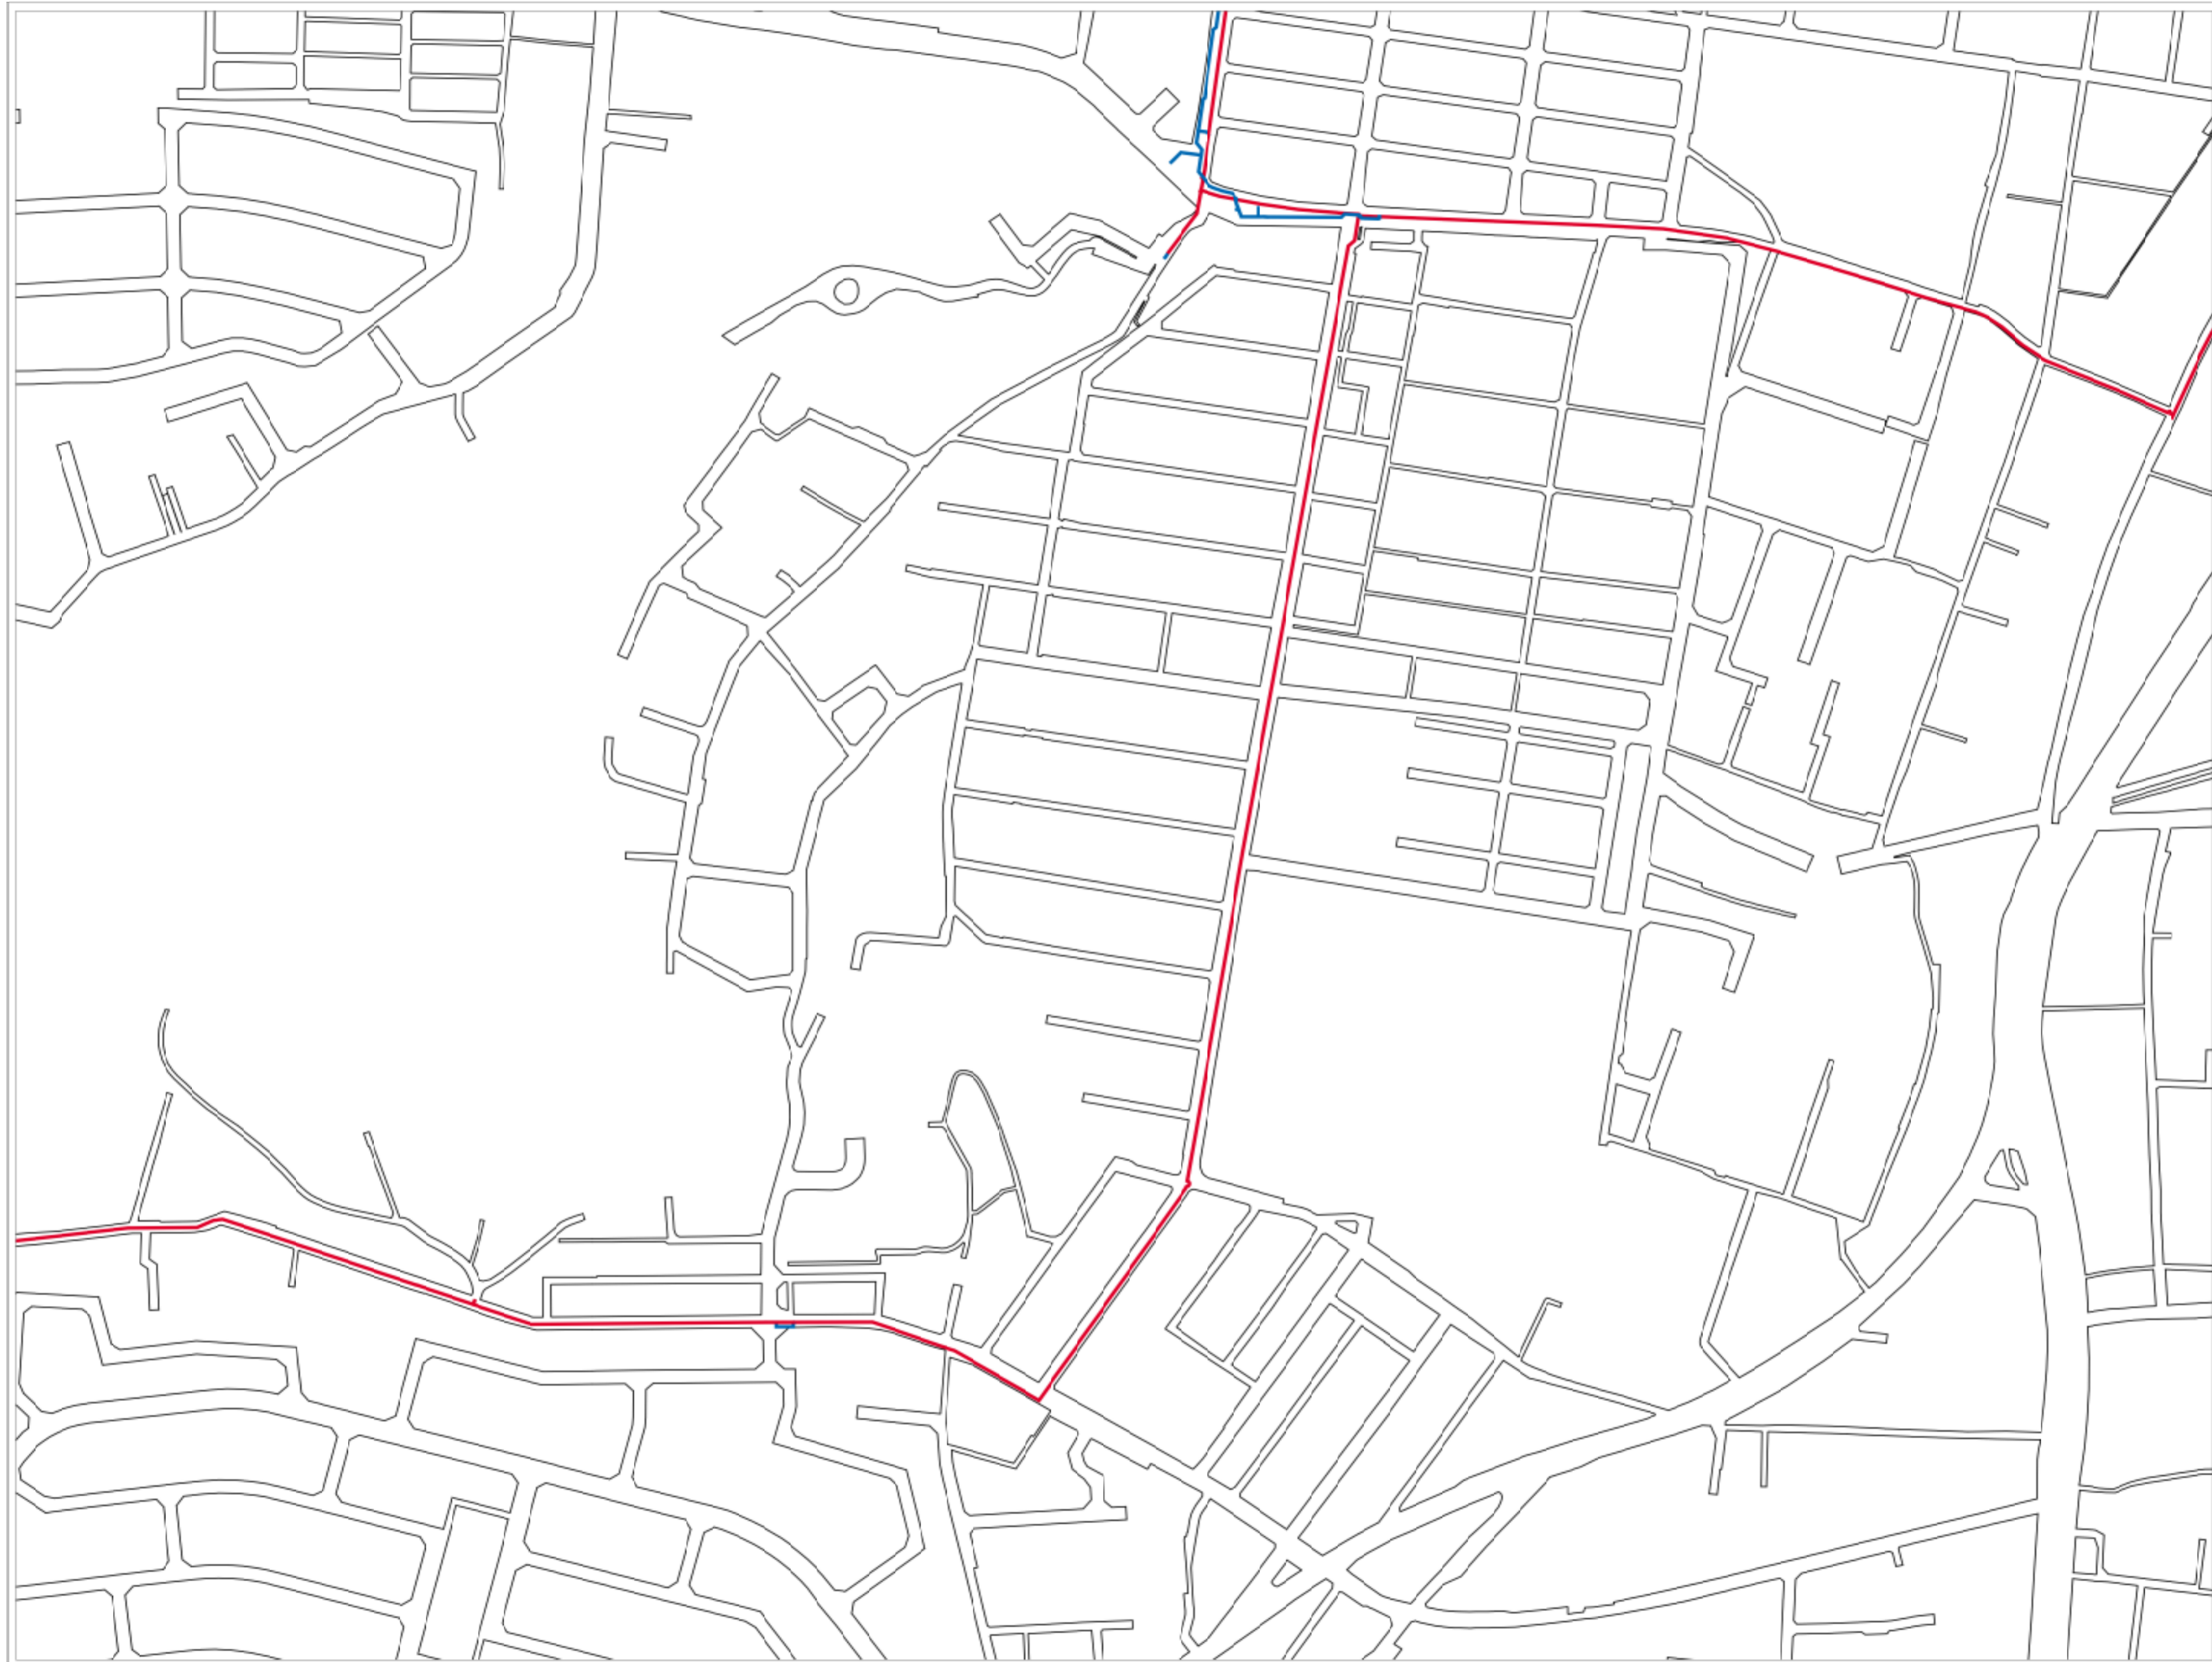

四日市市上下水道局

37-2

37-3	37-1	26-3
37-4	37-2	26-4

四日市市上下水道局

50m

37-3

48-2	36-4	36-2
49-1	37-3	37-1

四日市市上下水道局