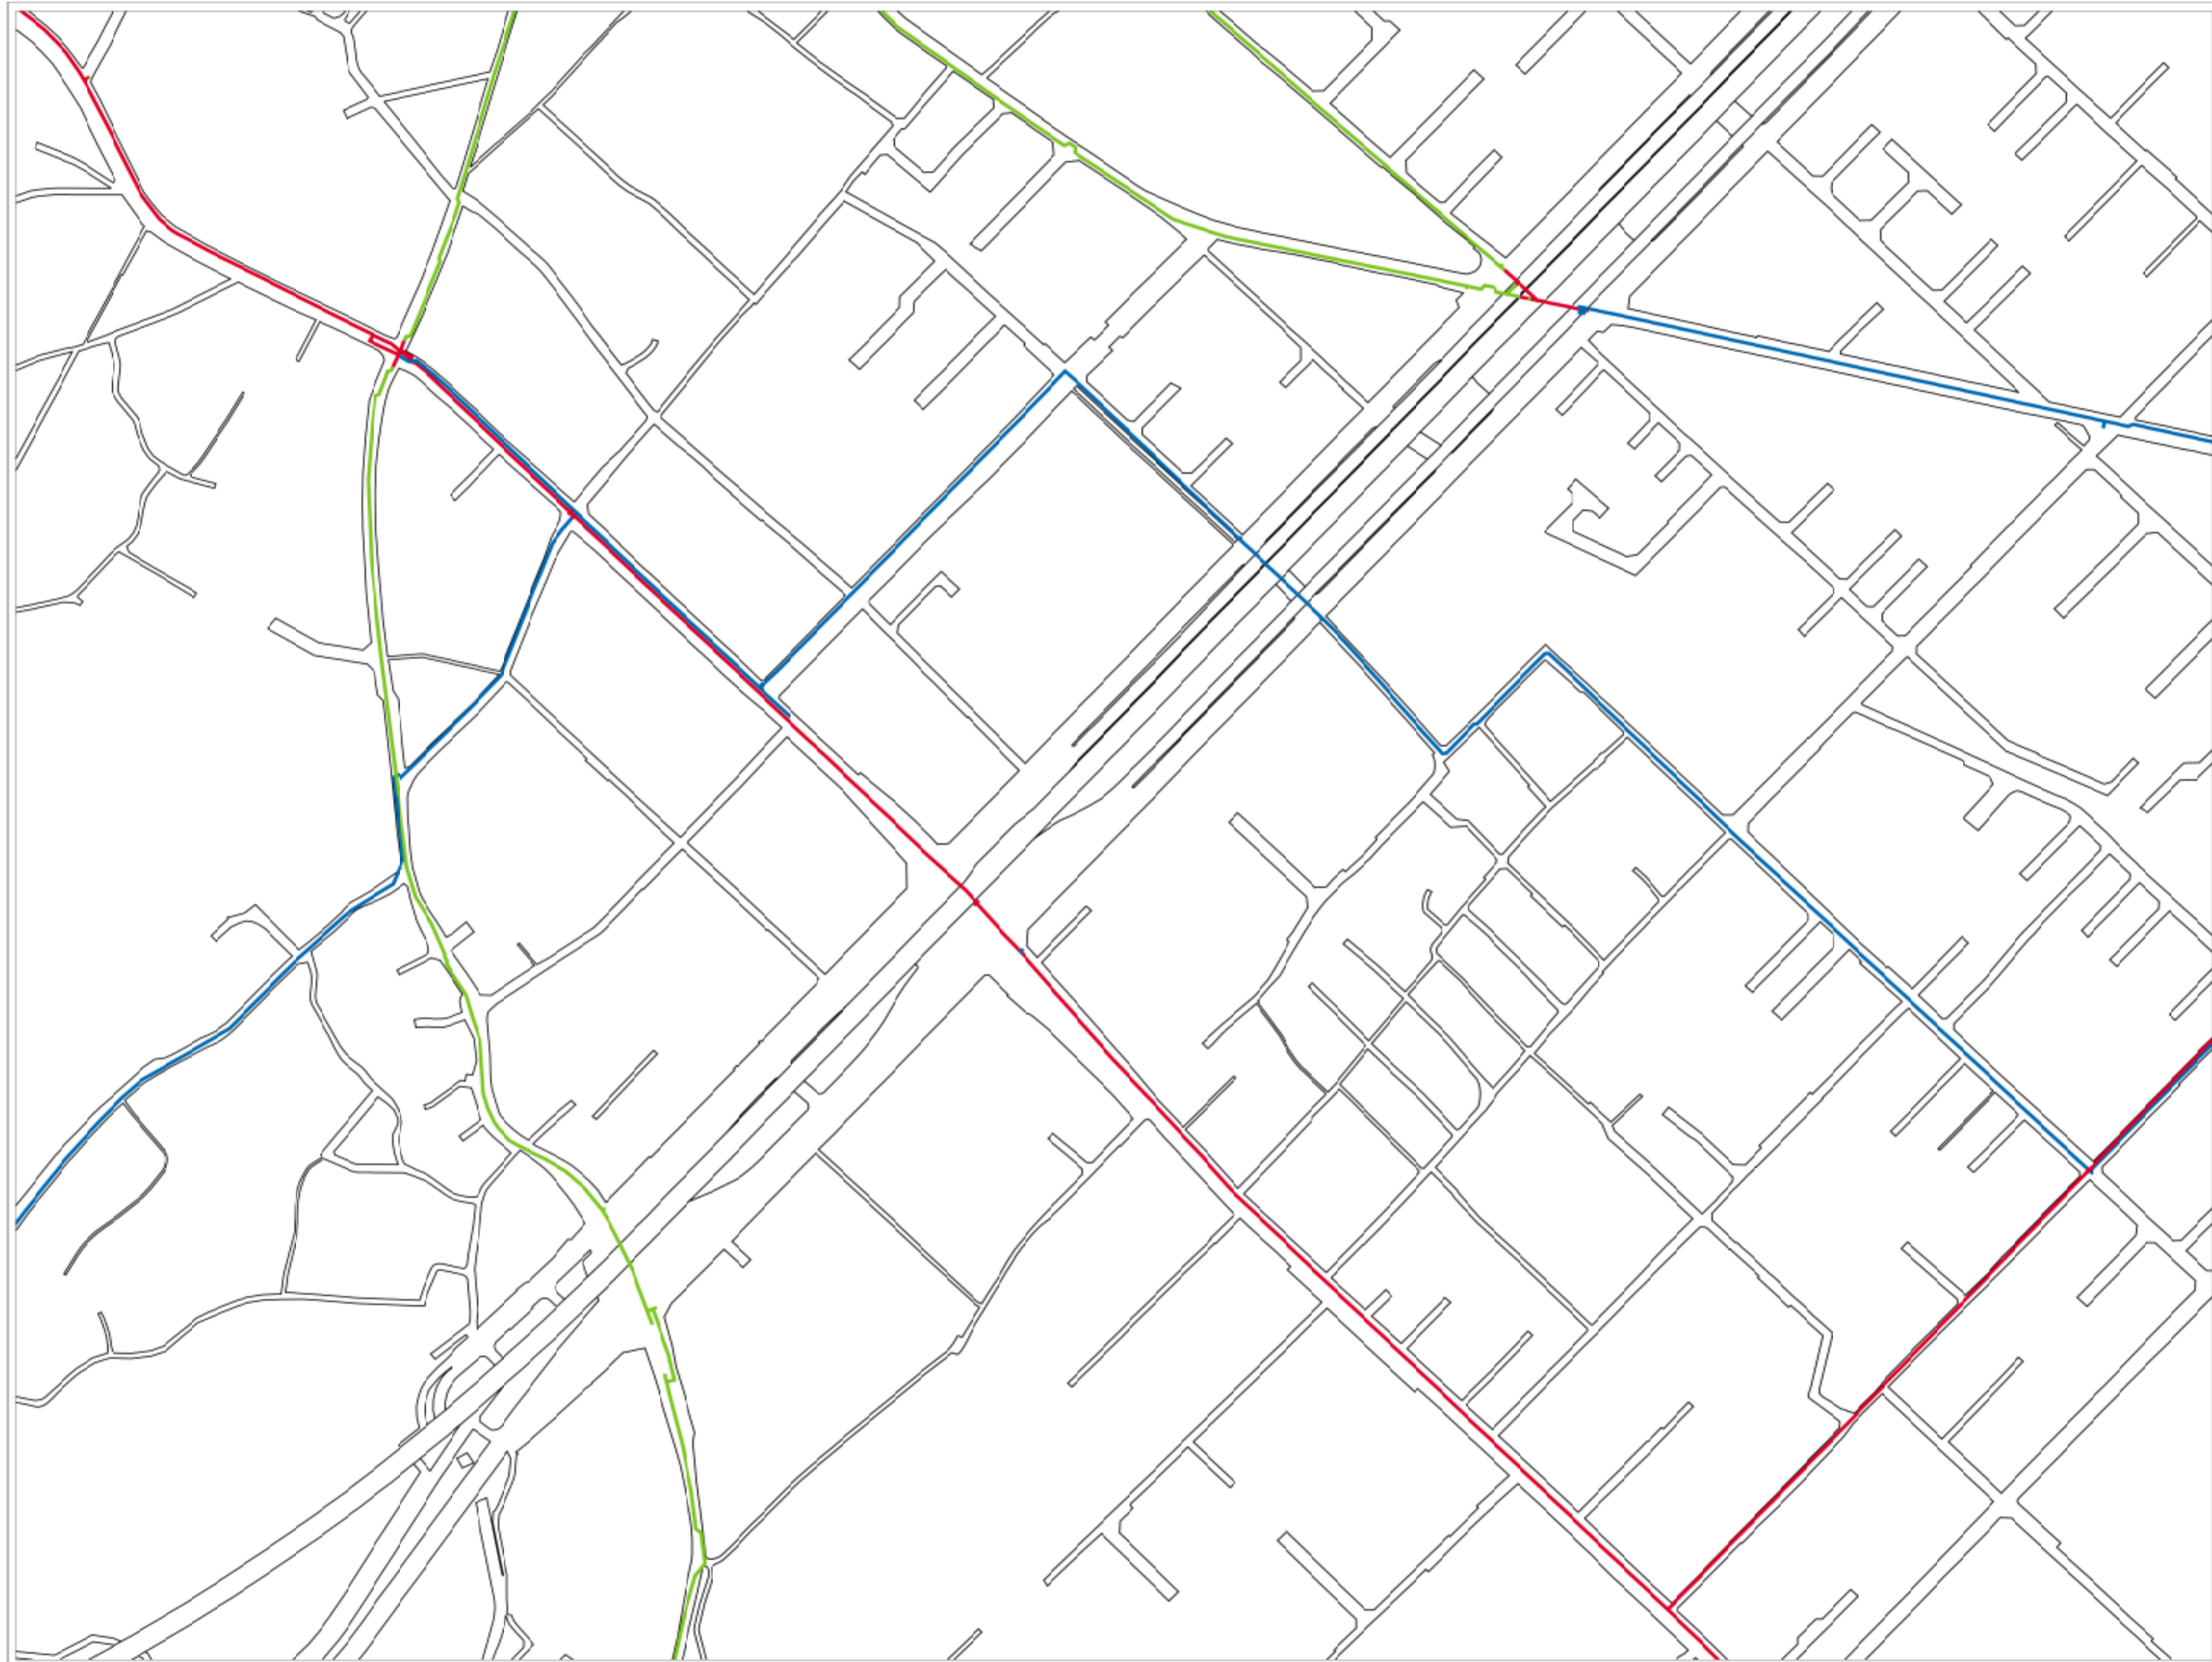

四日市市上下水道局

50m

10-3

19-2	9-4	9-2
20-1	10-3	10-1

四日市市上下水道局

50m

10-4

20-1	10-3	10-1
20-2	10-4	10-2