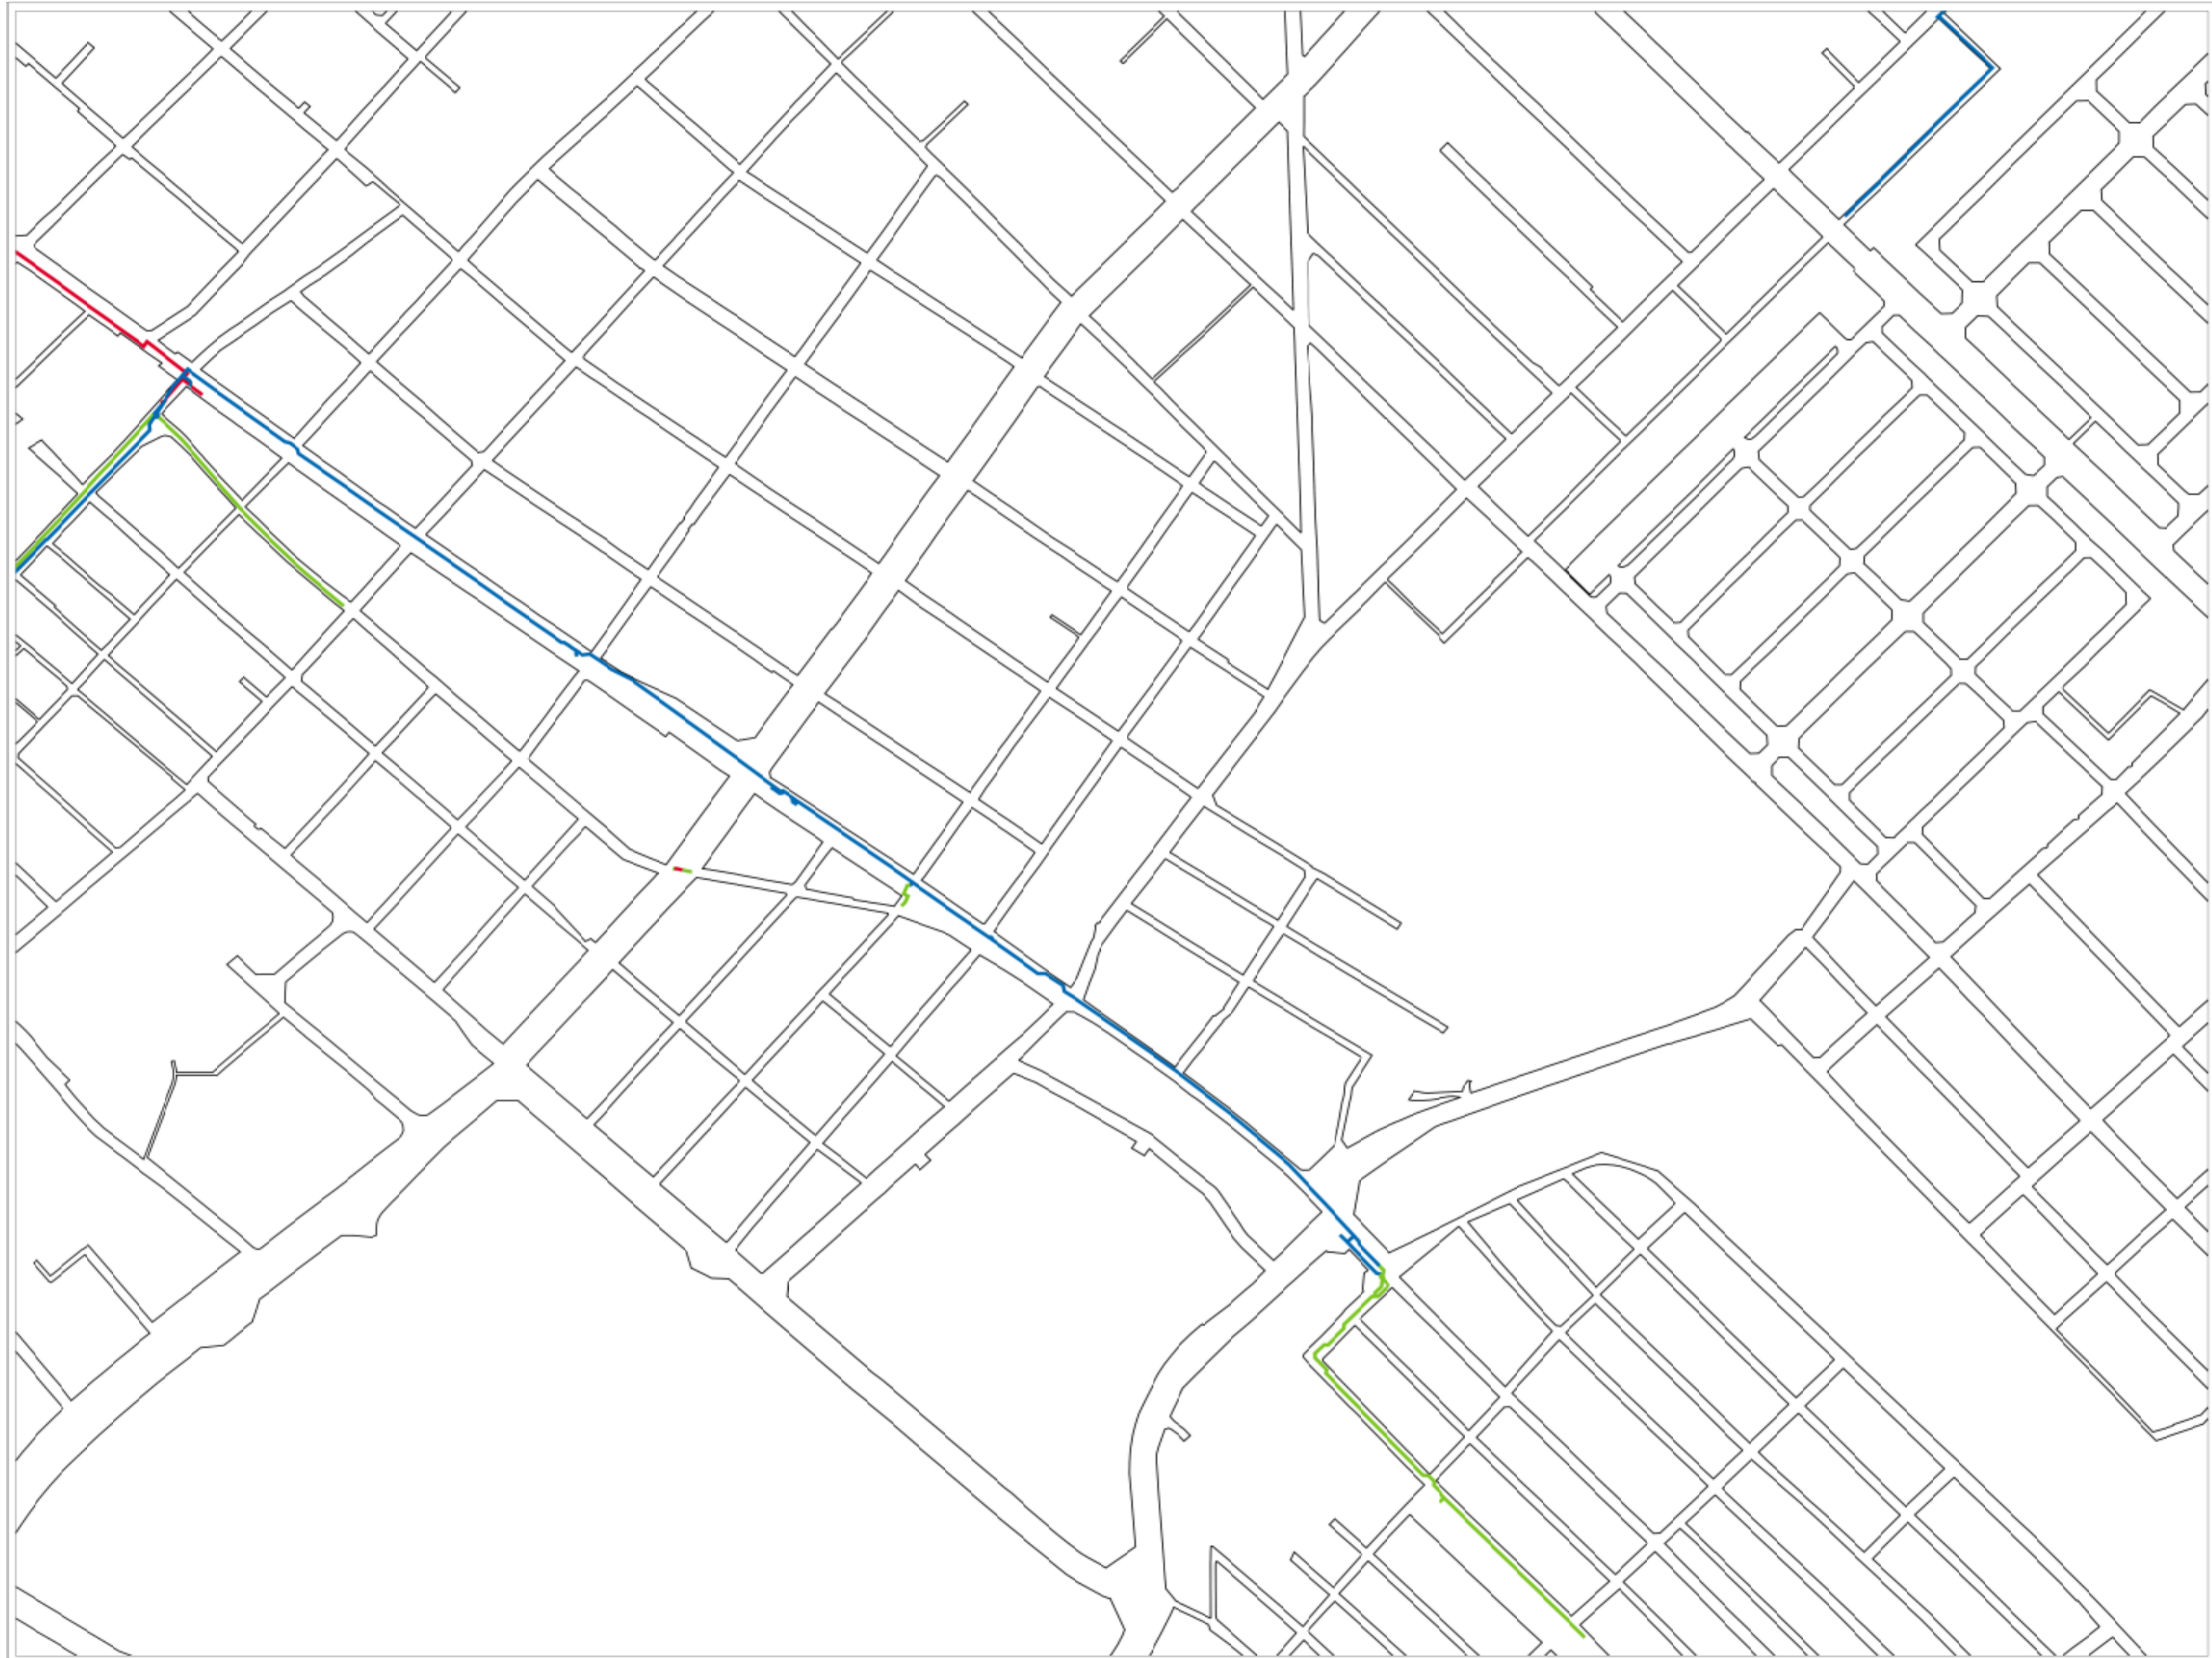

2-3

10-2	1-4	1-2
11-1	2-3	2-1

四日市市上下水道局

50m