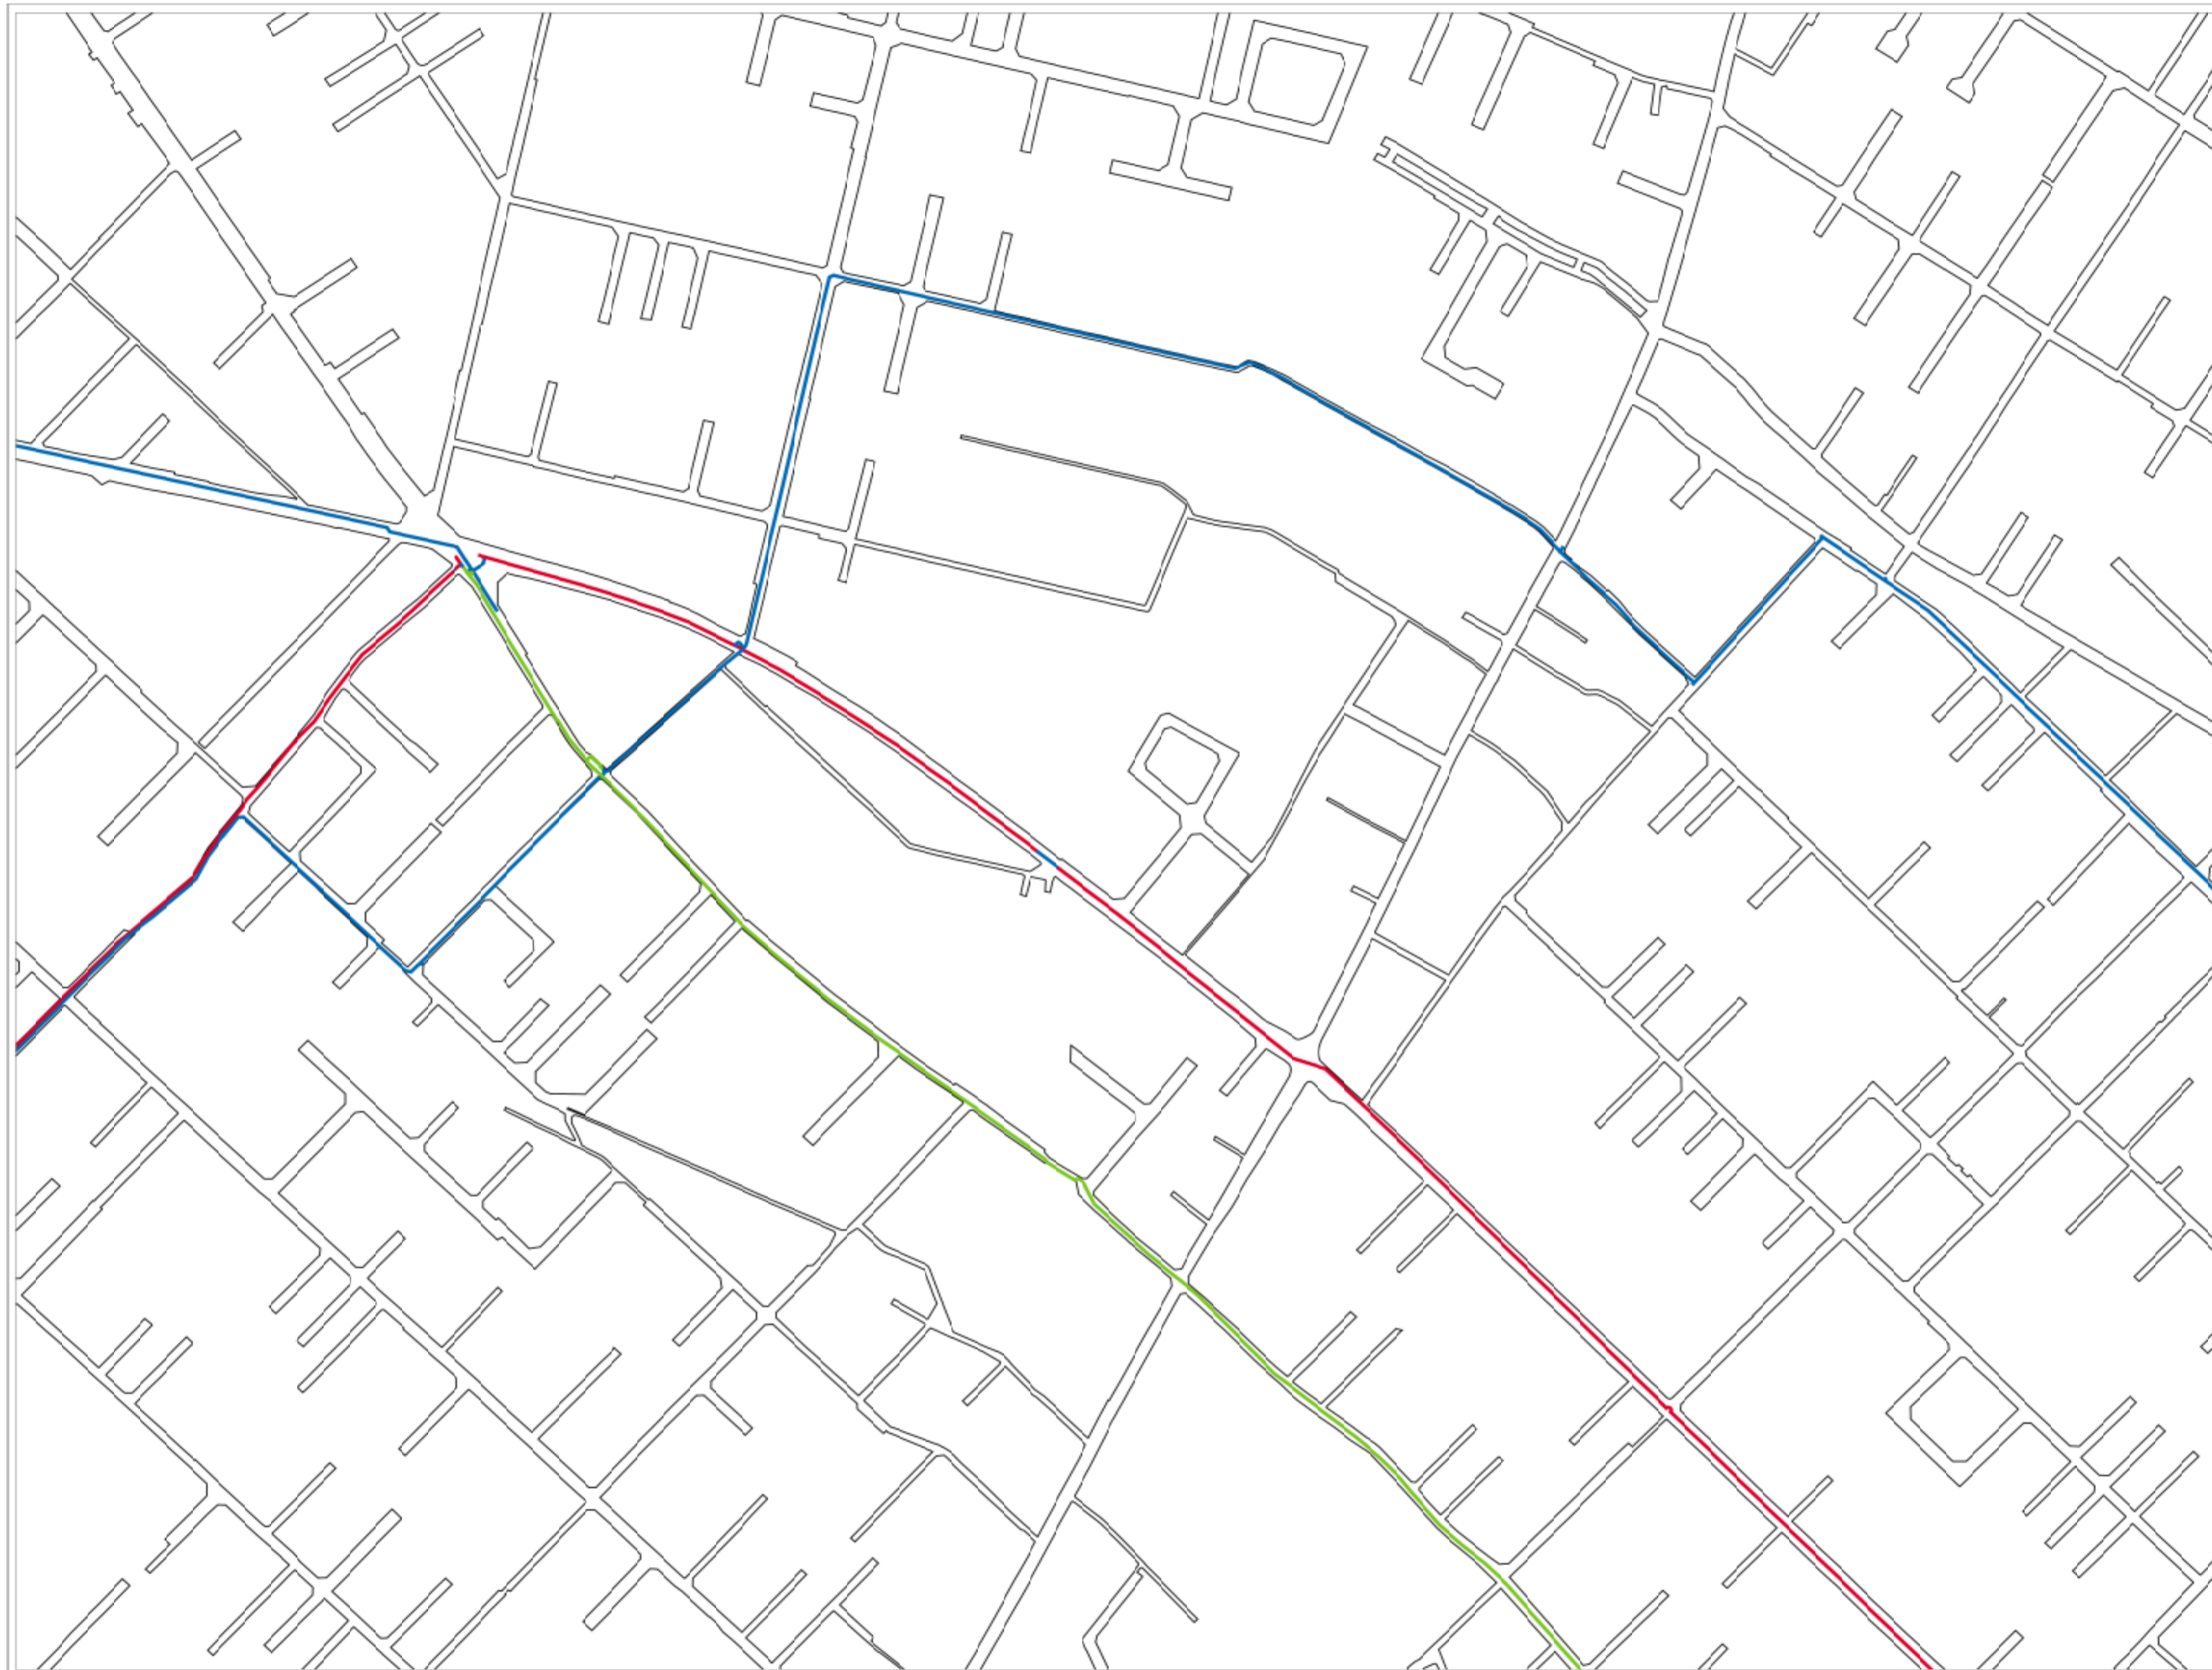

四日市市上下水道局

50m

9-3

18-2	8-4	8-2
19-1	9-3	9-1

四日市市上下水道局

50m

10-2

10-3	10-1	1-3
10-4	10-2	1-4