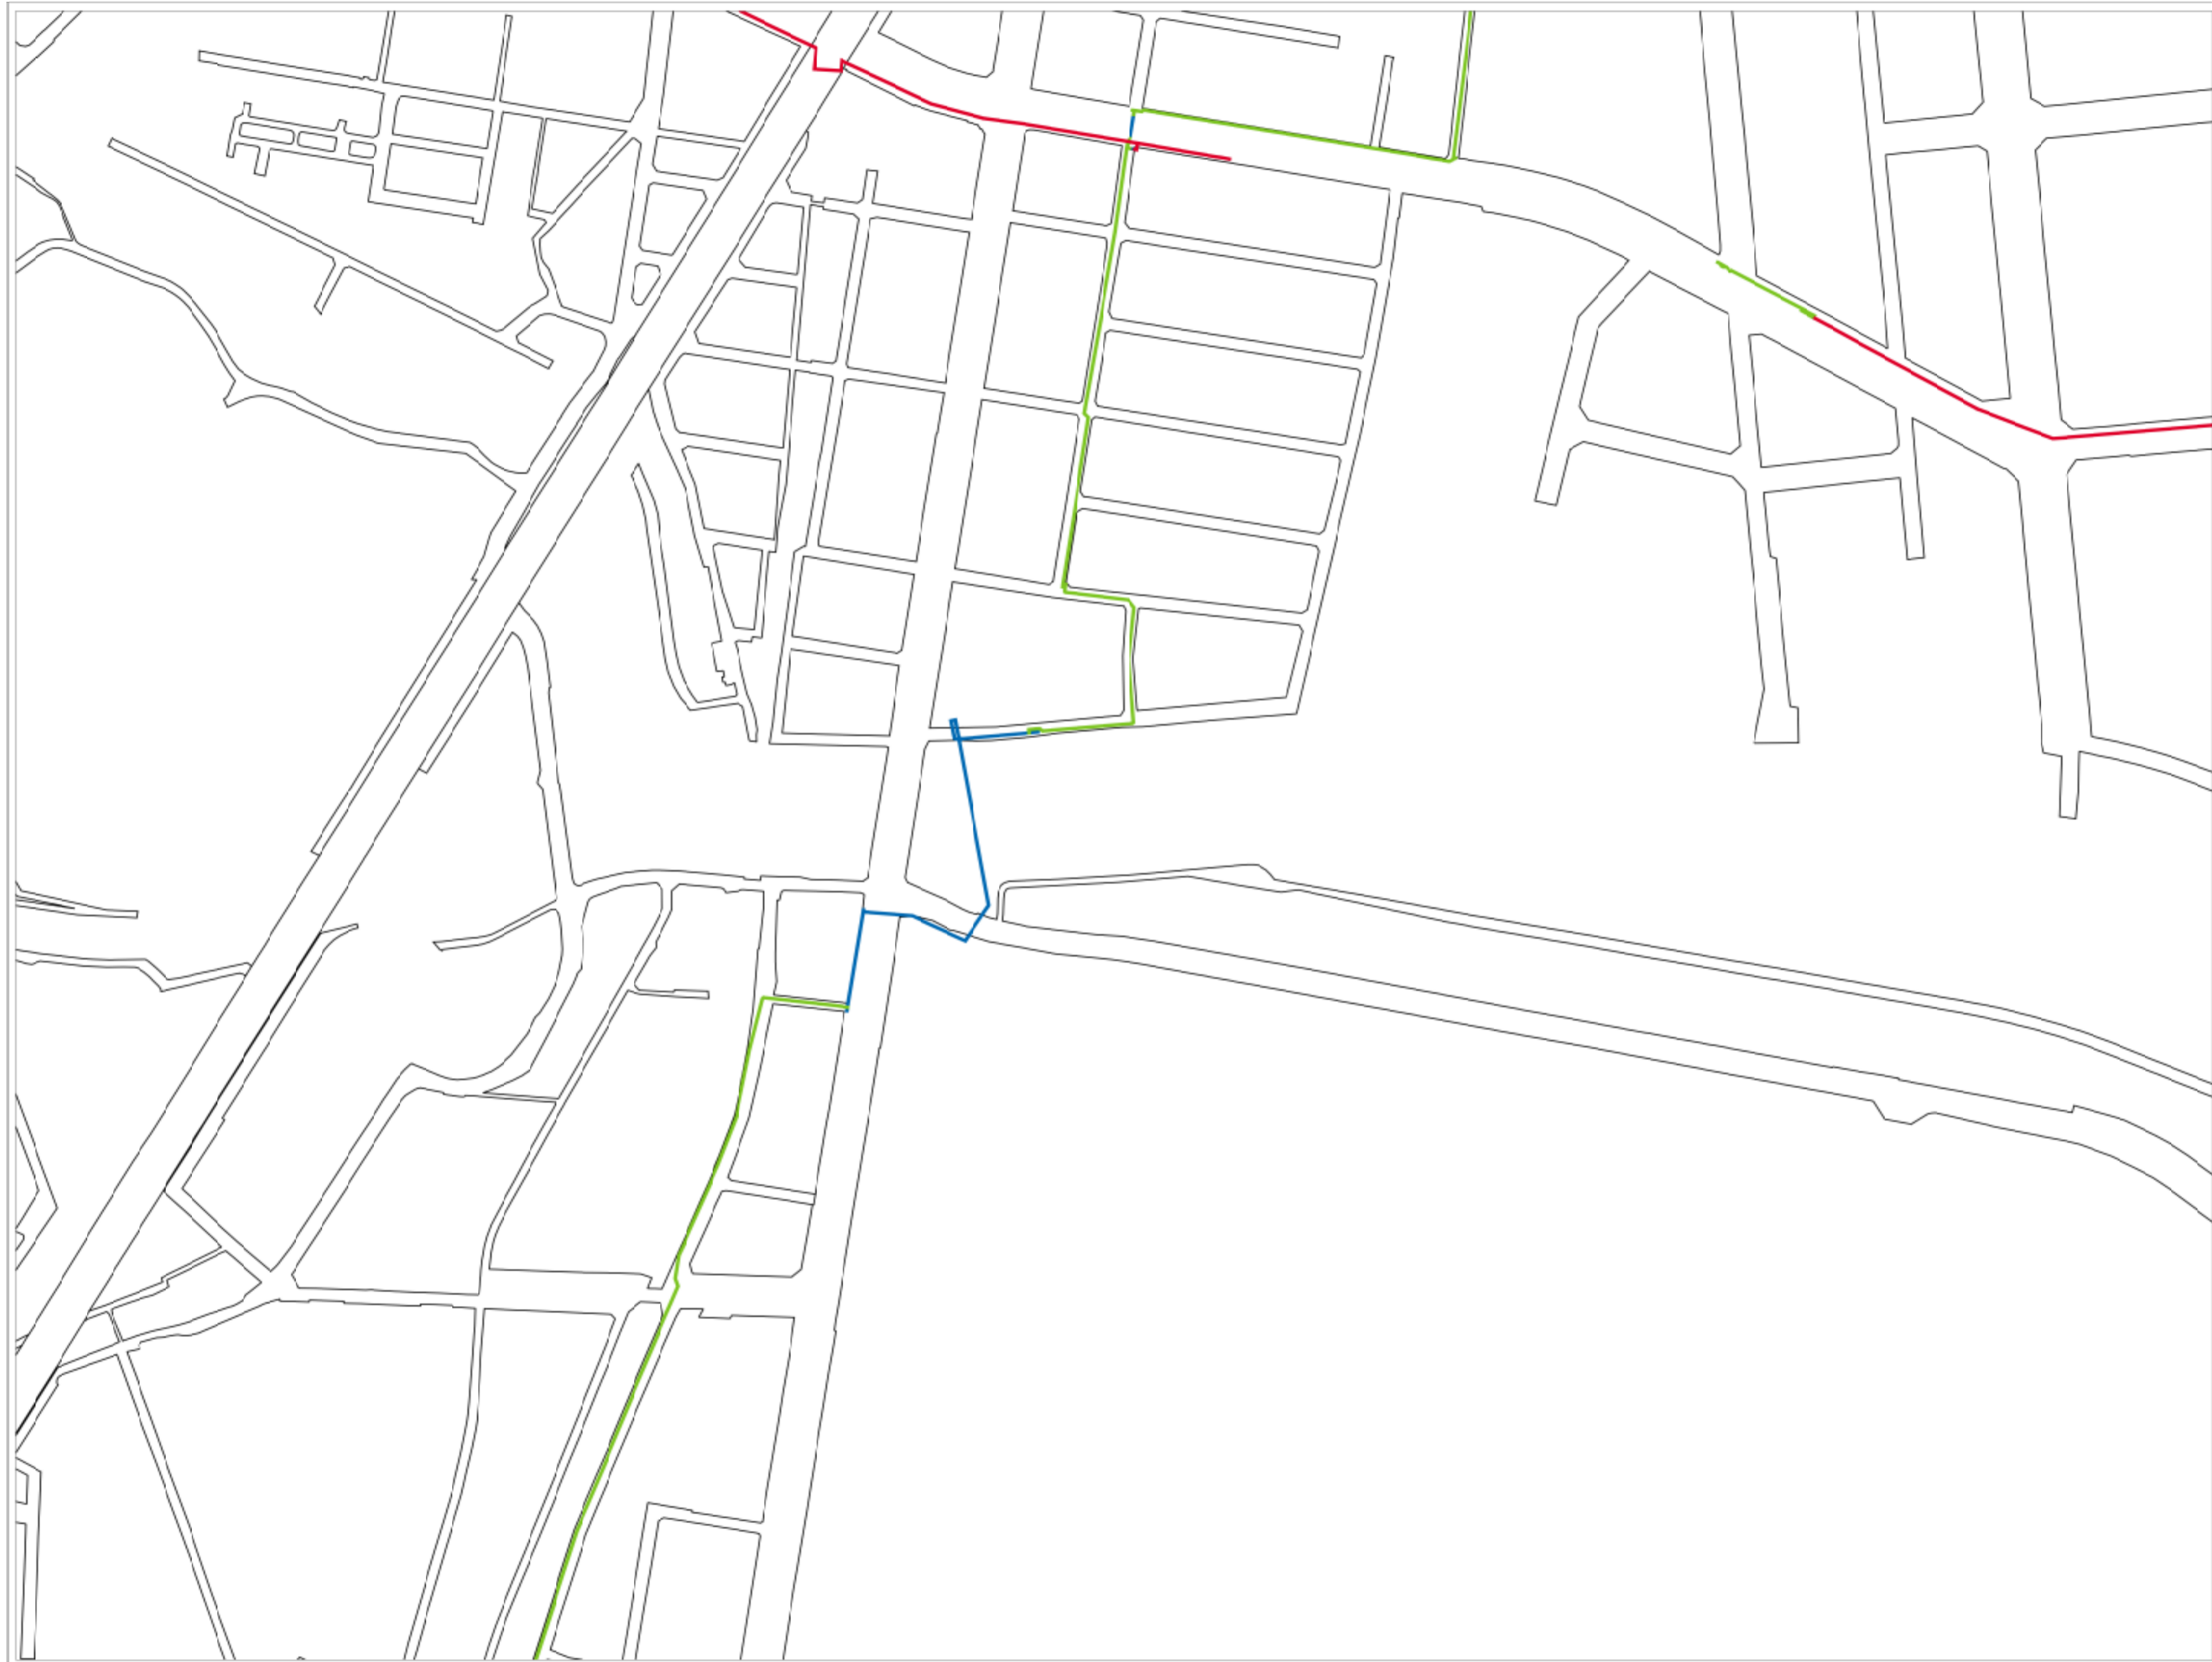

25-2

25-3	25-1	15-3
25-4	25-2	15-4

四日市市上下水道局

50m