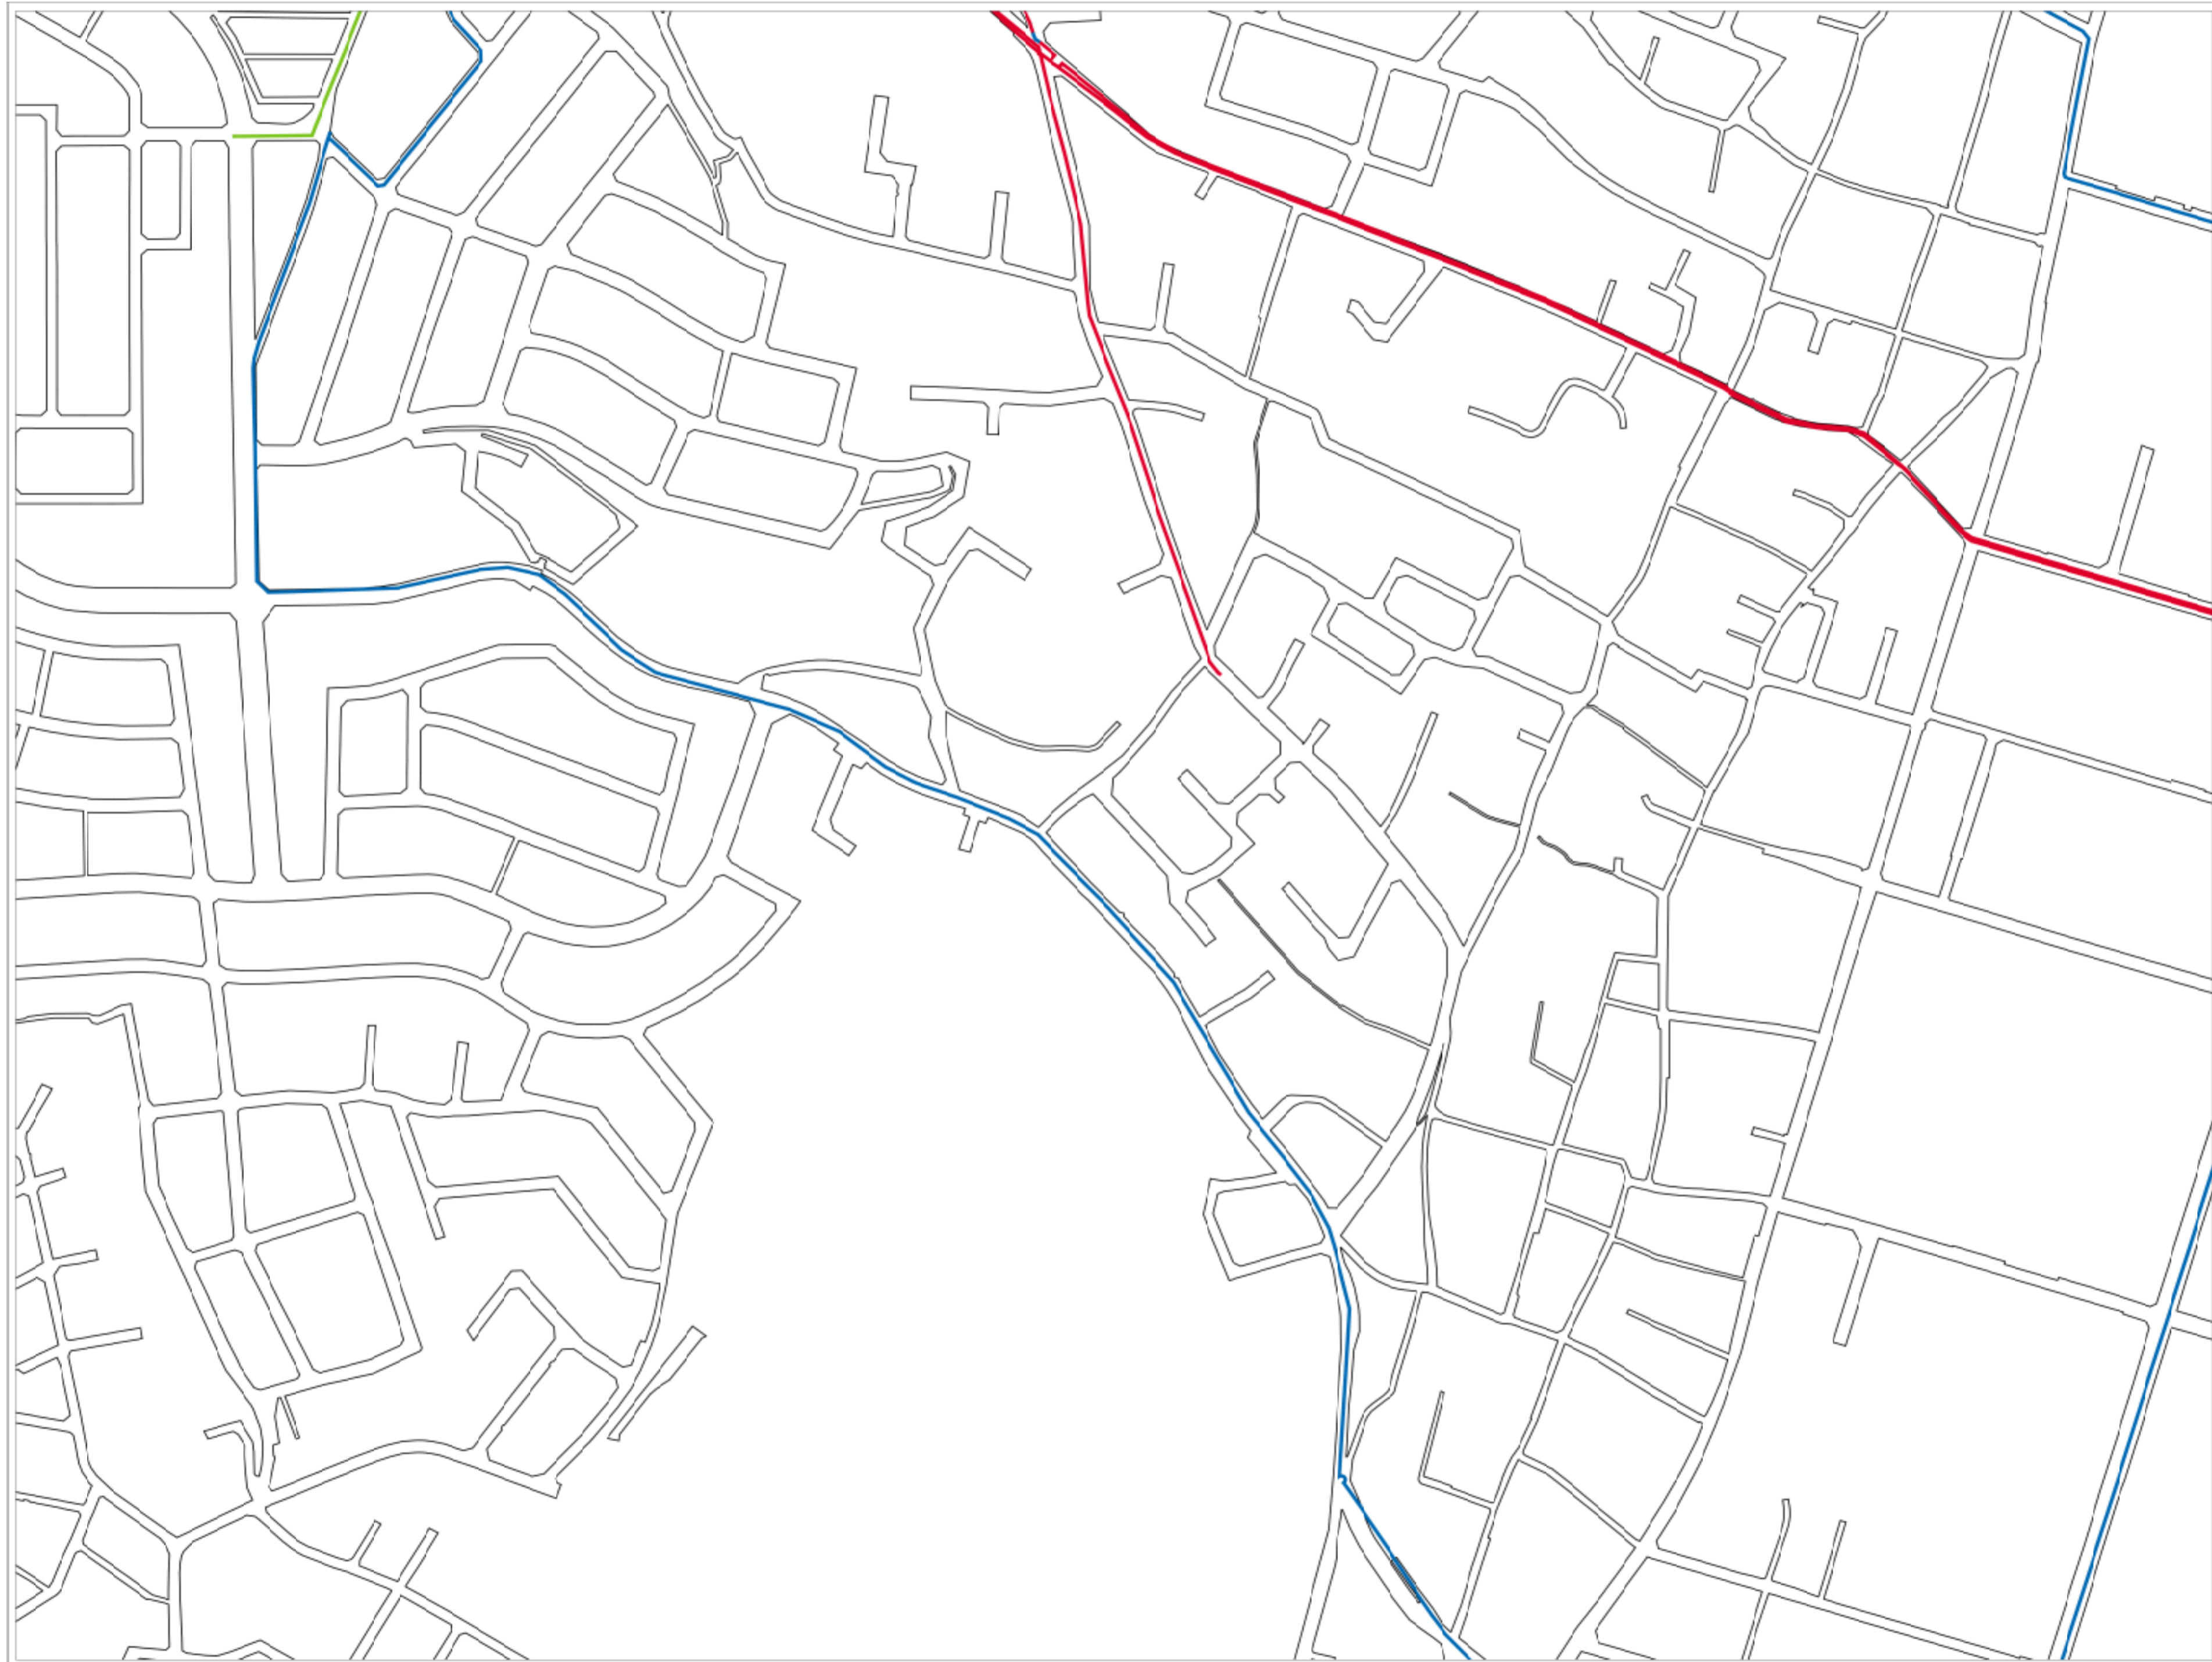

33-4	33-2	22-4
34-3	34-1	23-3

四日市市上下水道局

50m

34-2

34-3	34-1	23-3
34-4	34-2	23-4

四日市市上下水道局

34-3

45-2	33-4	33-2
46-1	34-3	34-1