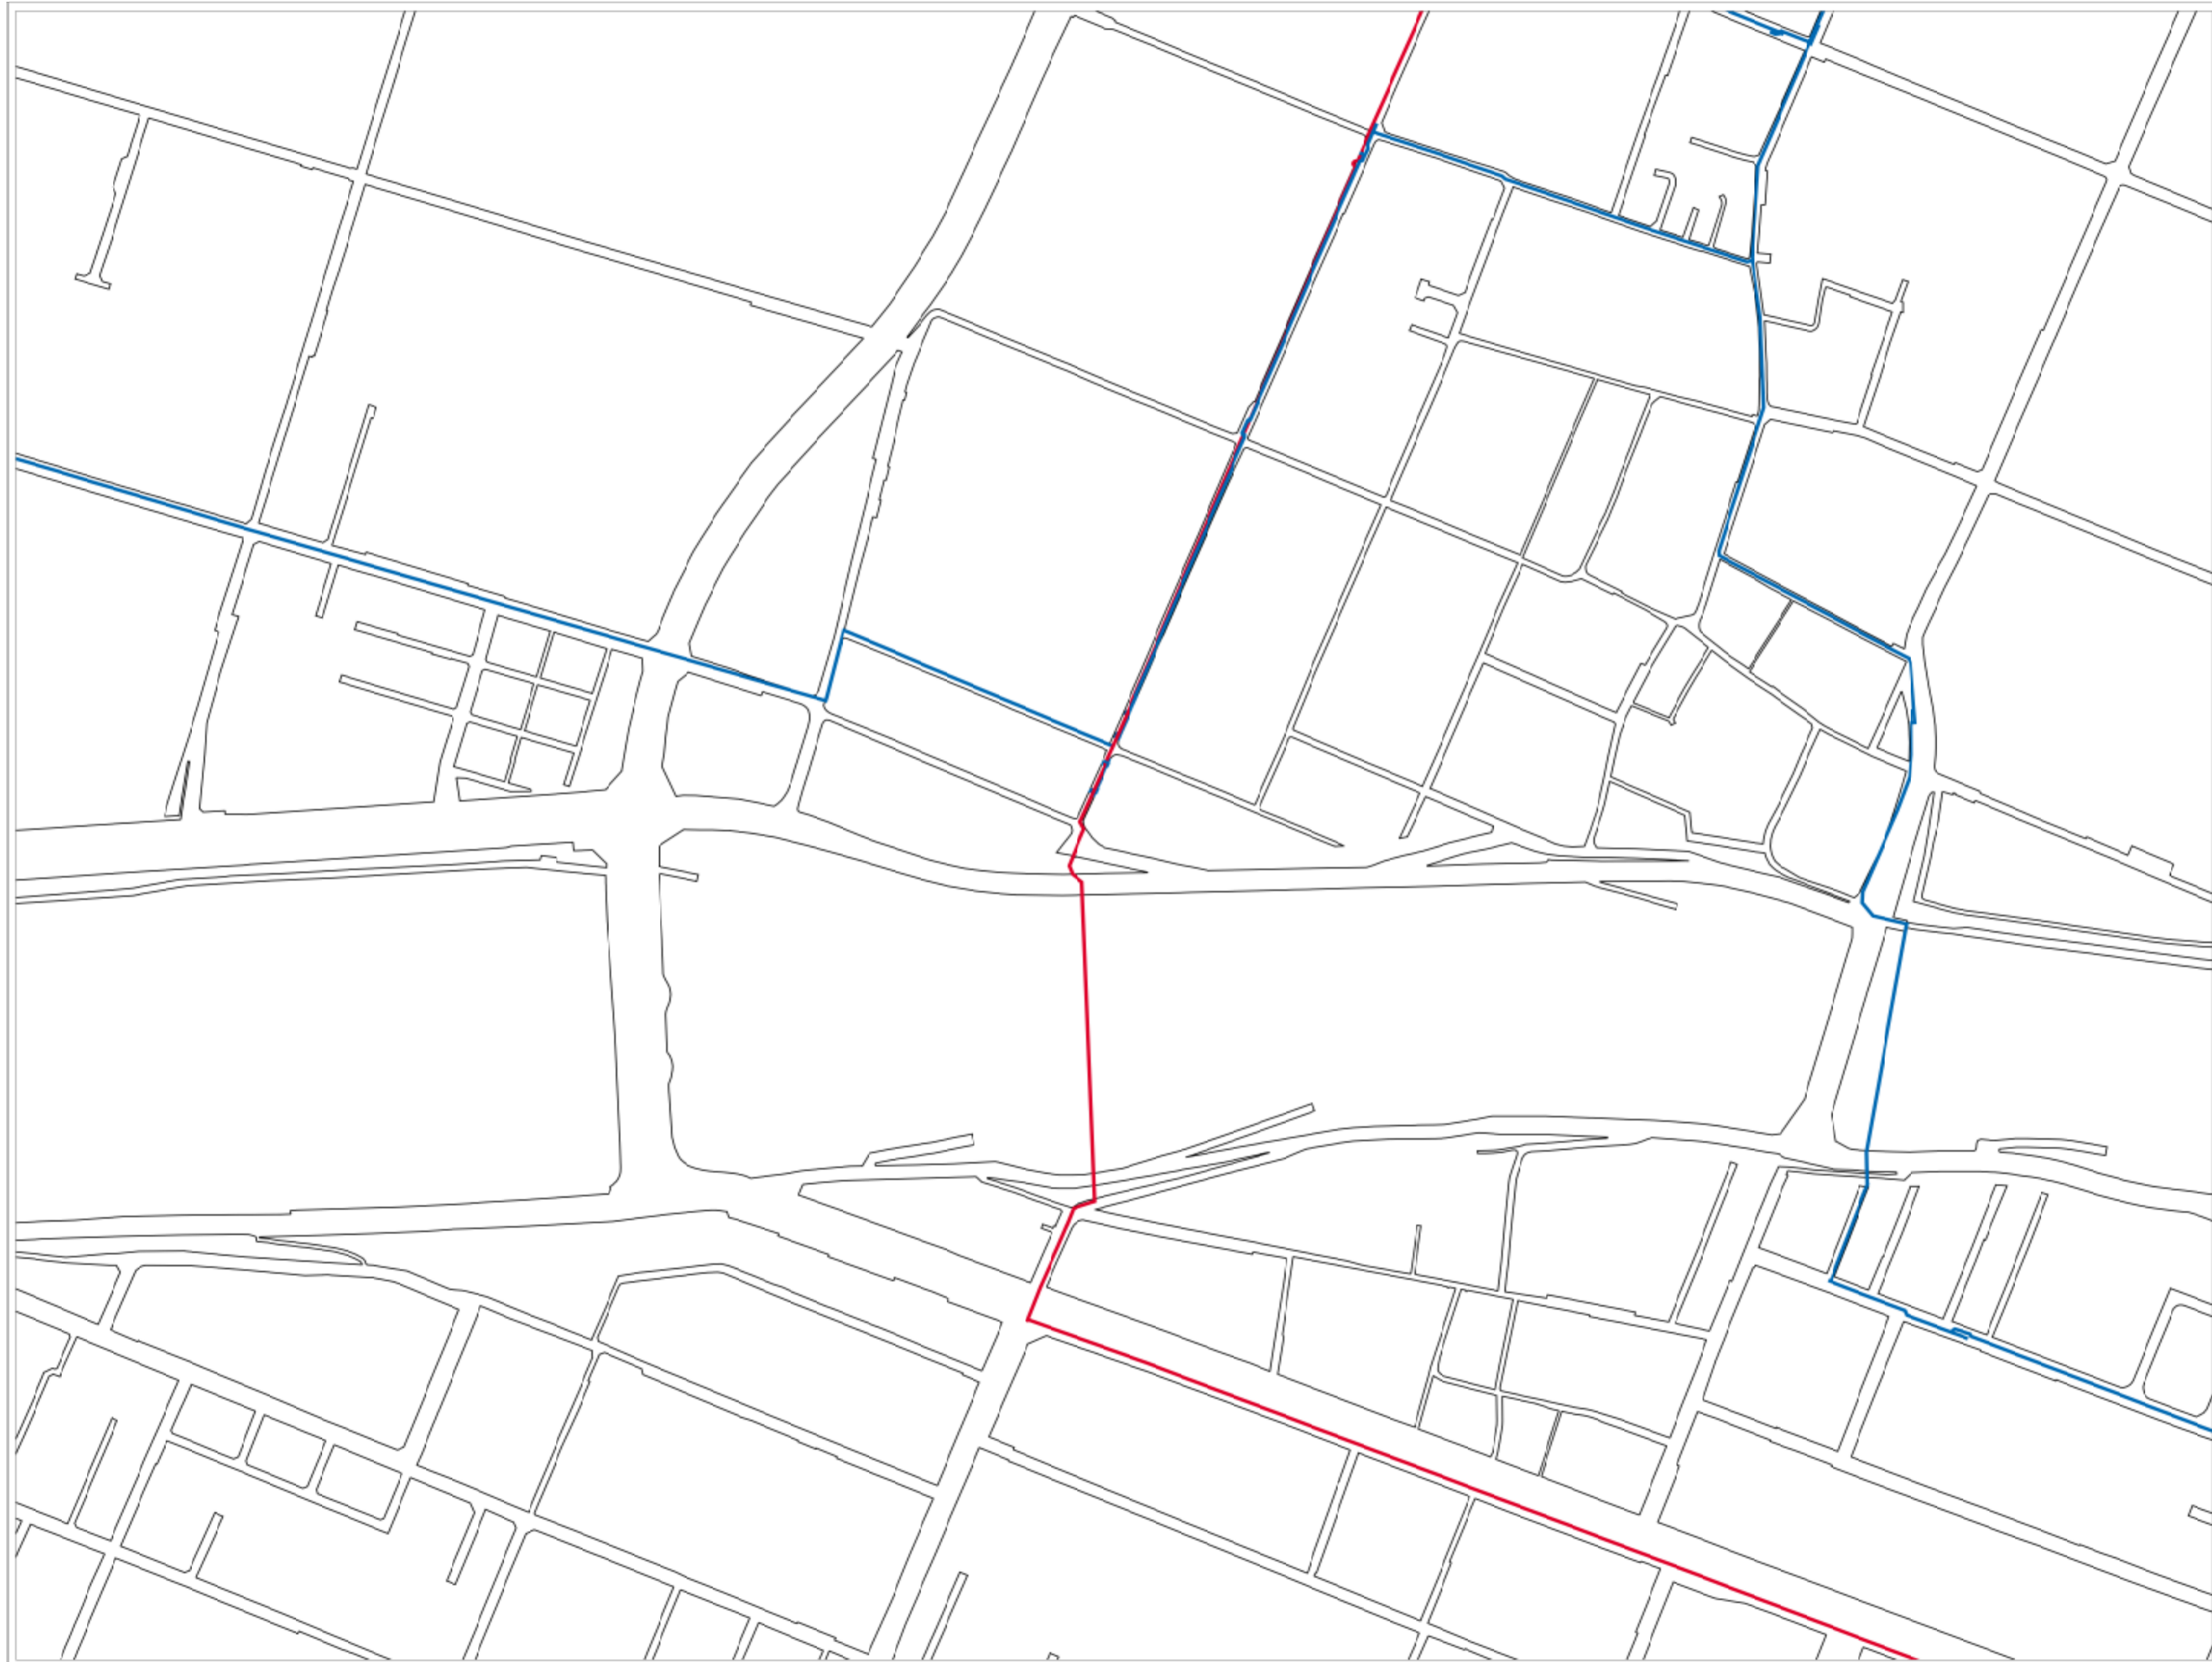

34-2

34-3	34-1	23-3
34-4	34-2	23-4

四日市市上下水道局