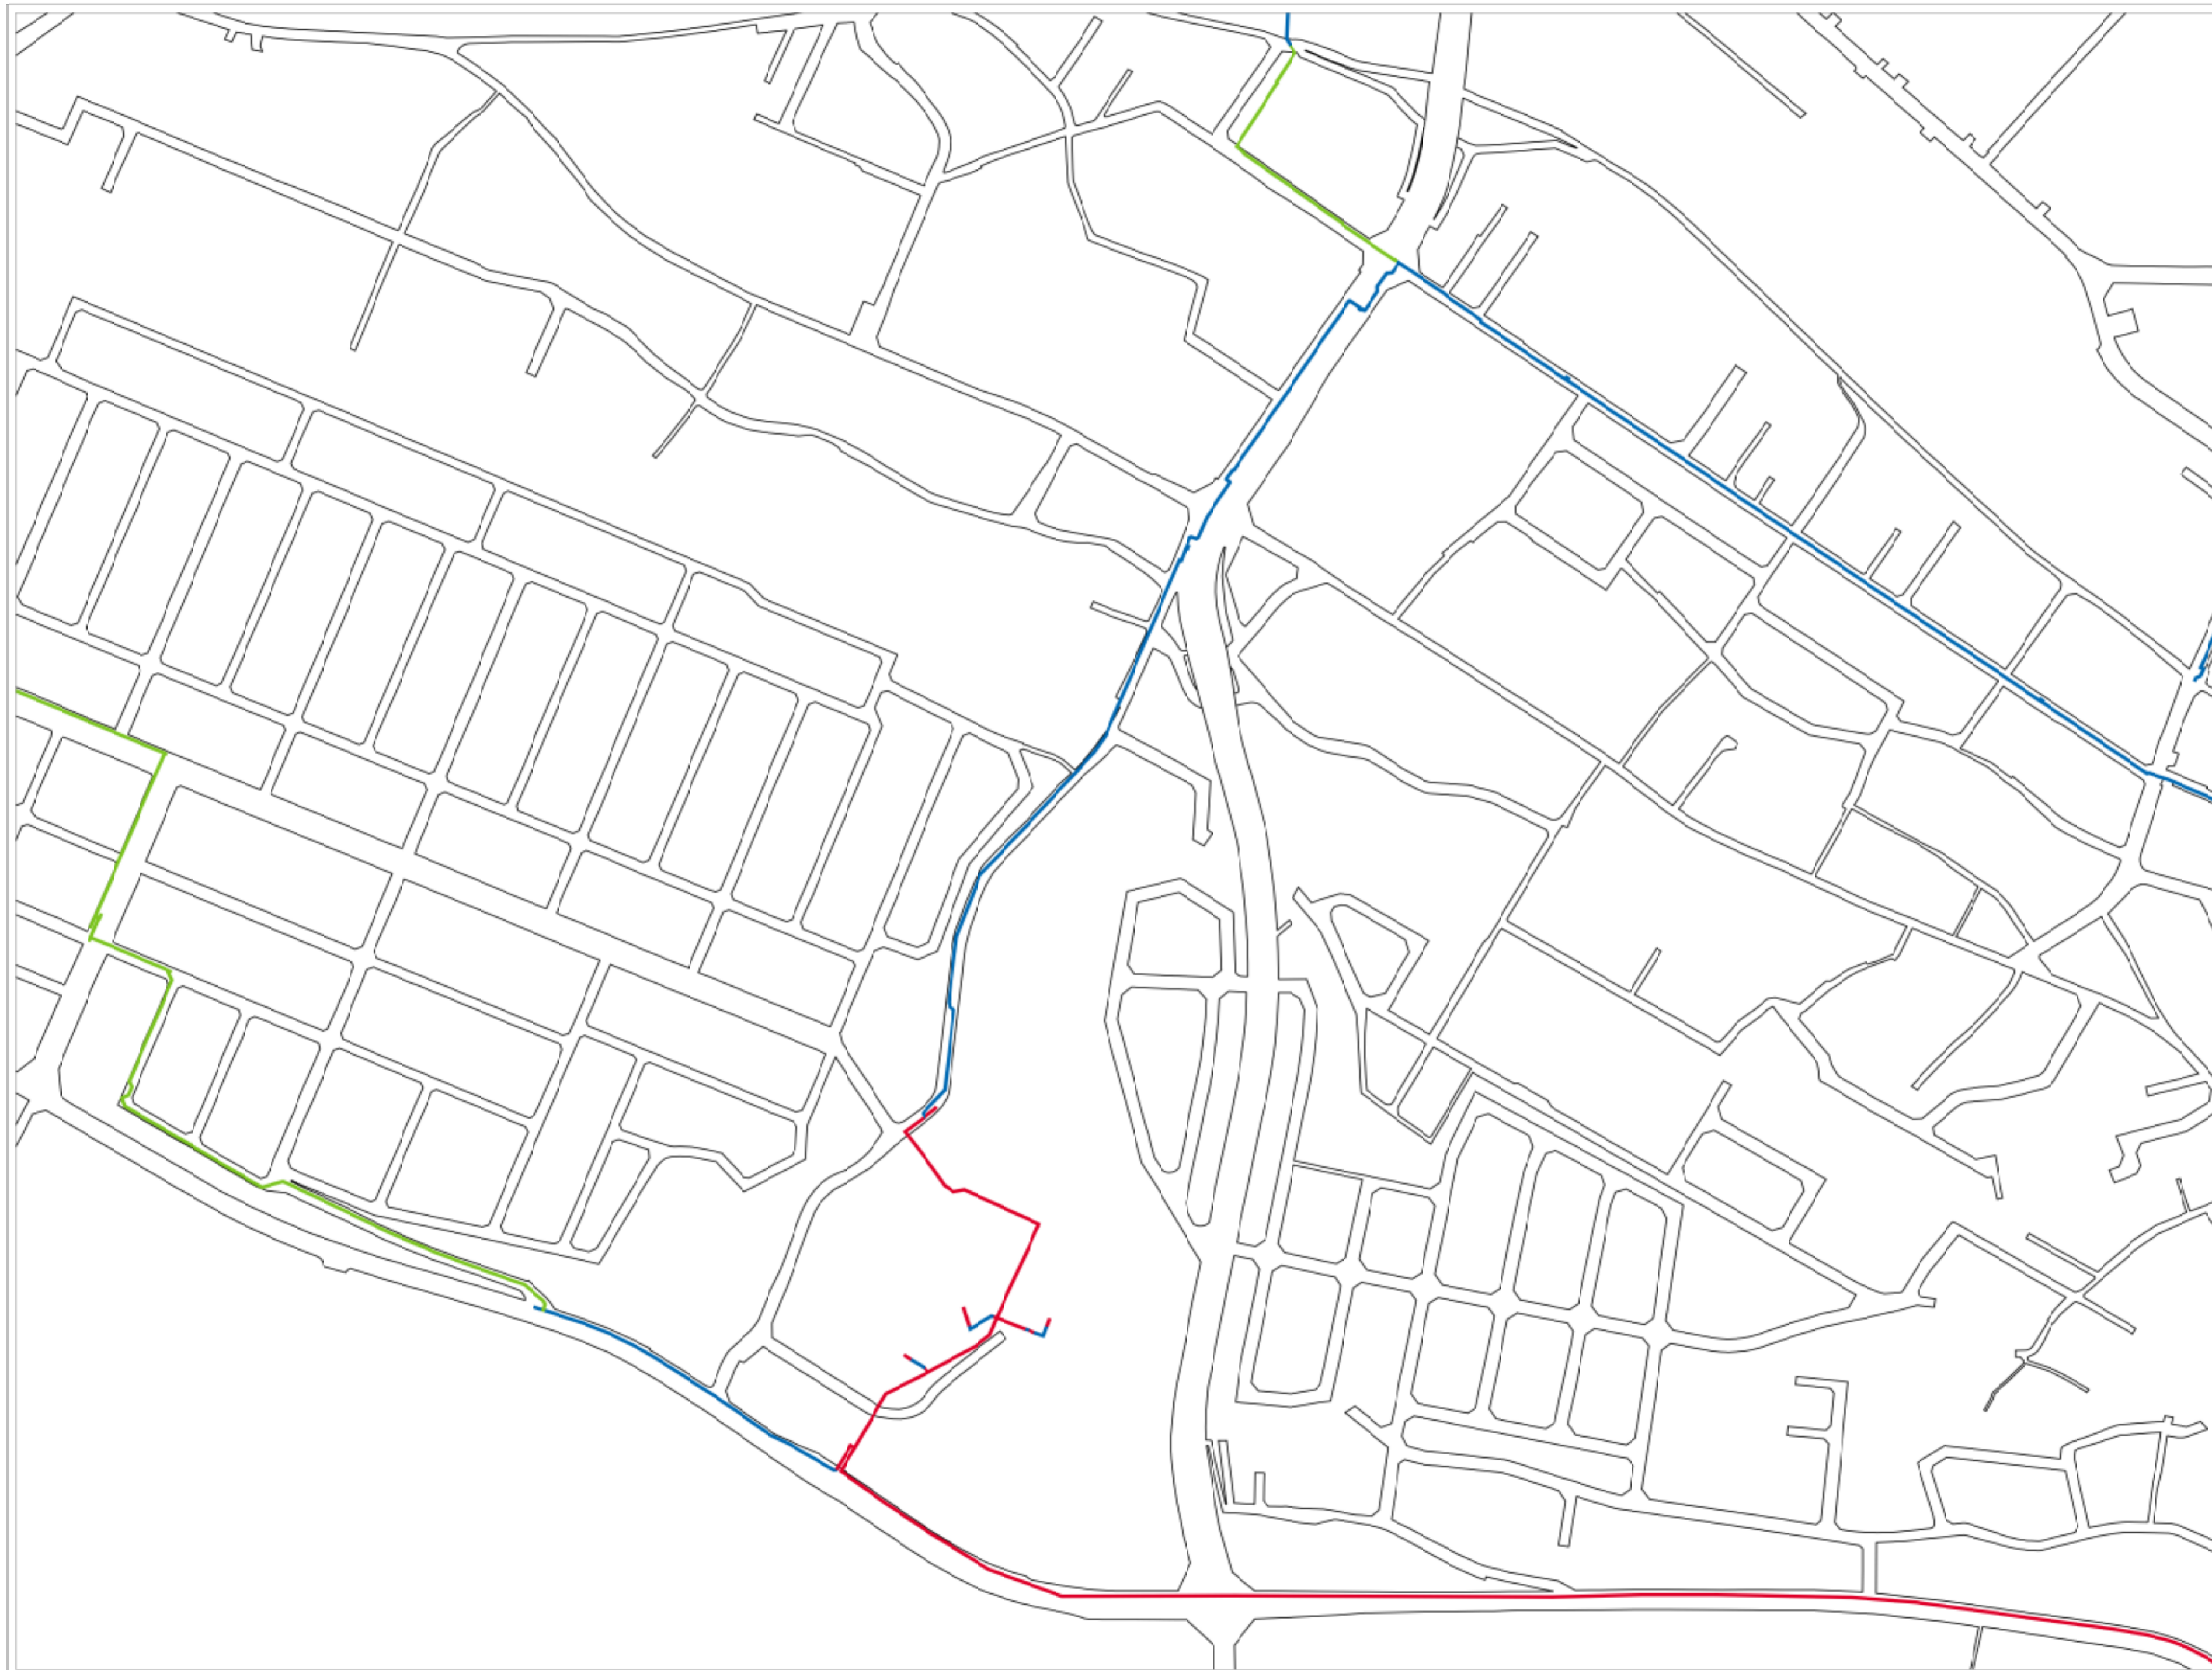

50m

19-3

29-2	18-4	18-2
30-1	19-3	19-1

四日市市上下水道局

50m

19-4

30-1	19-3	19-1
30-2	19-4	19-2

四日市市上下水道局