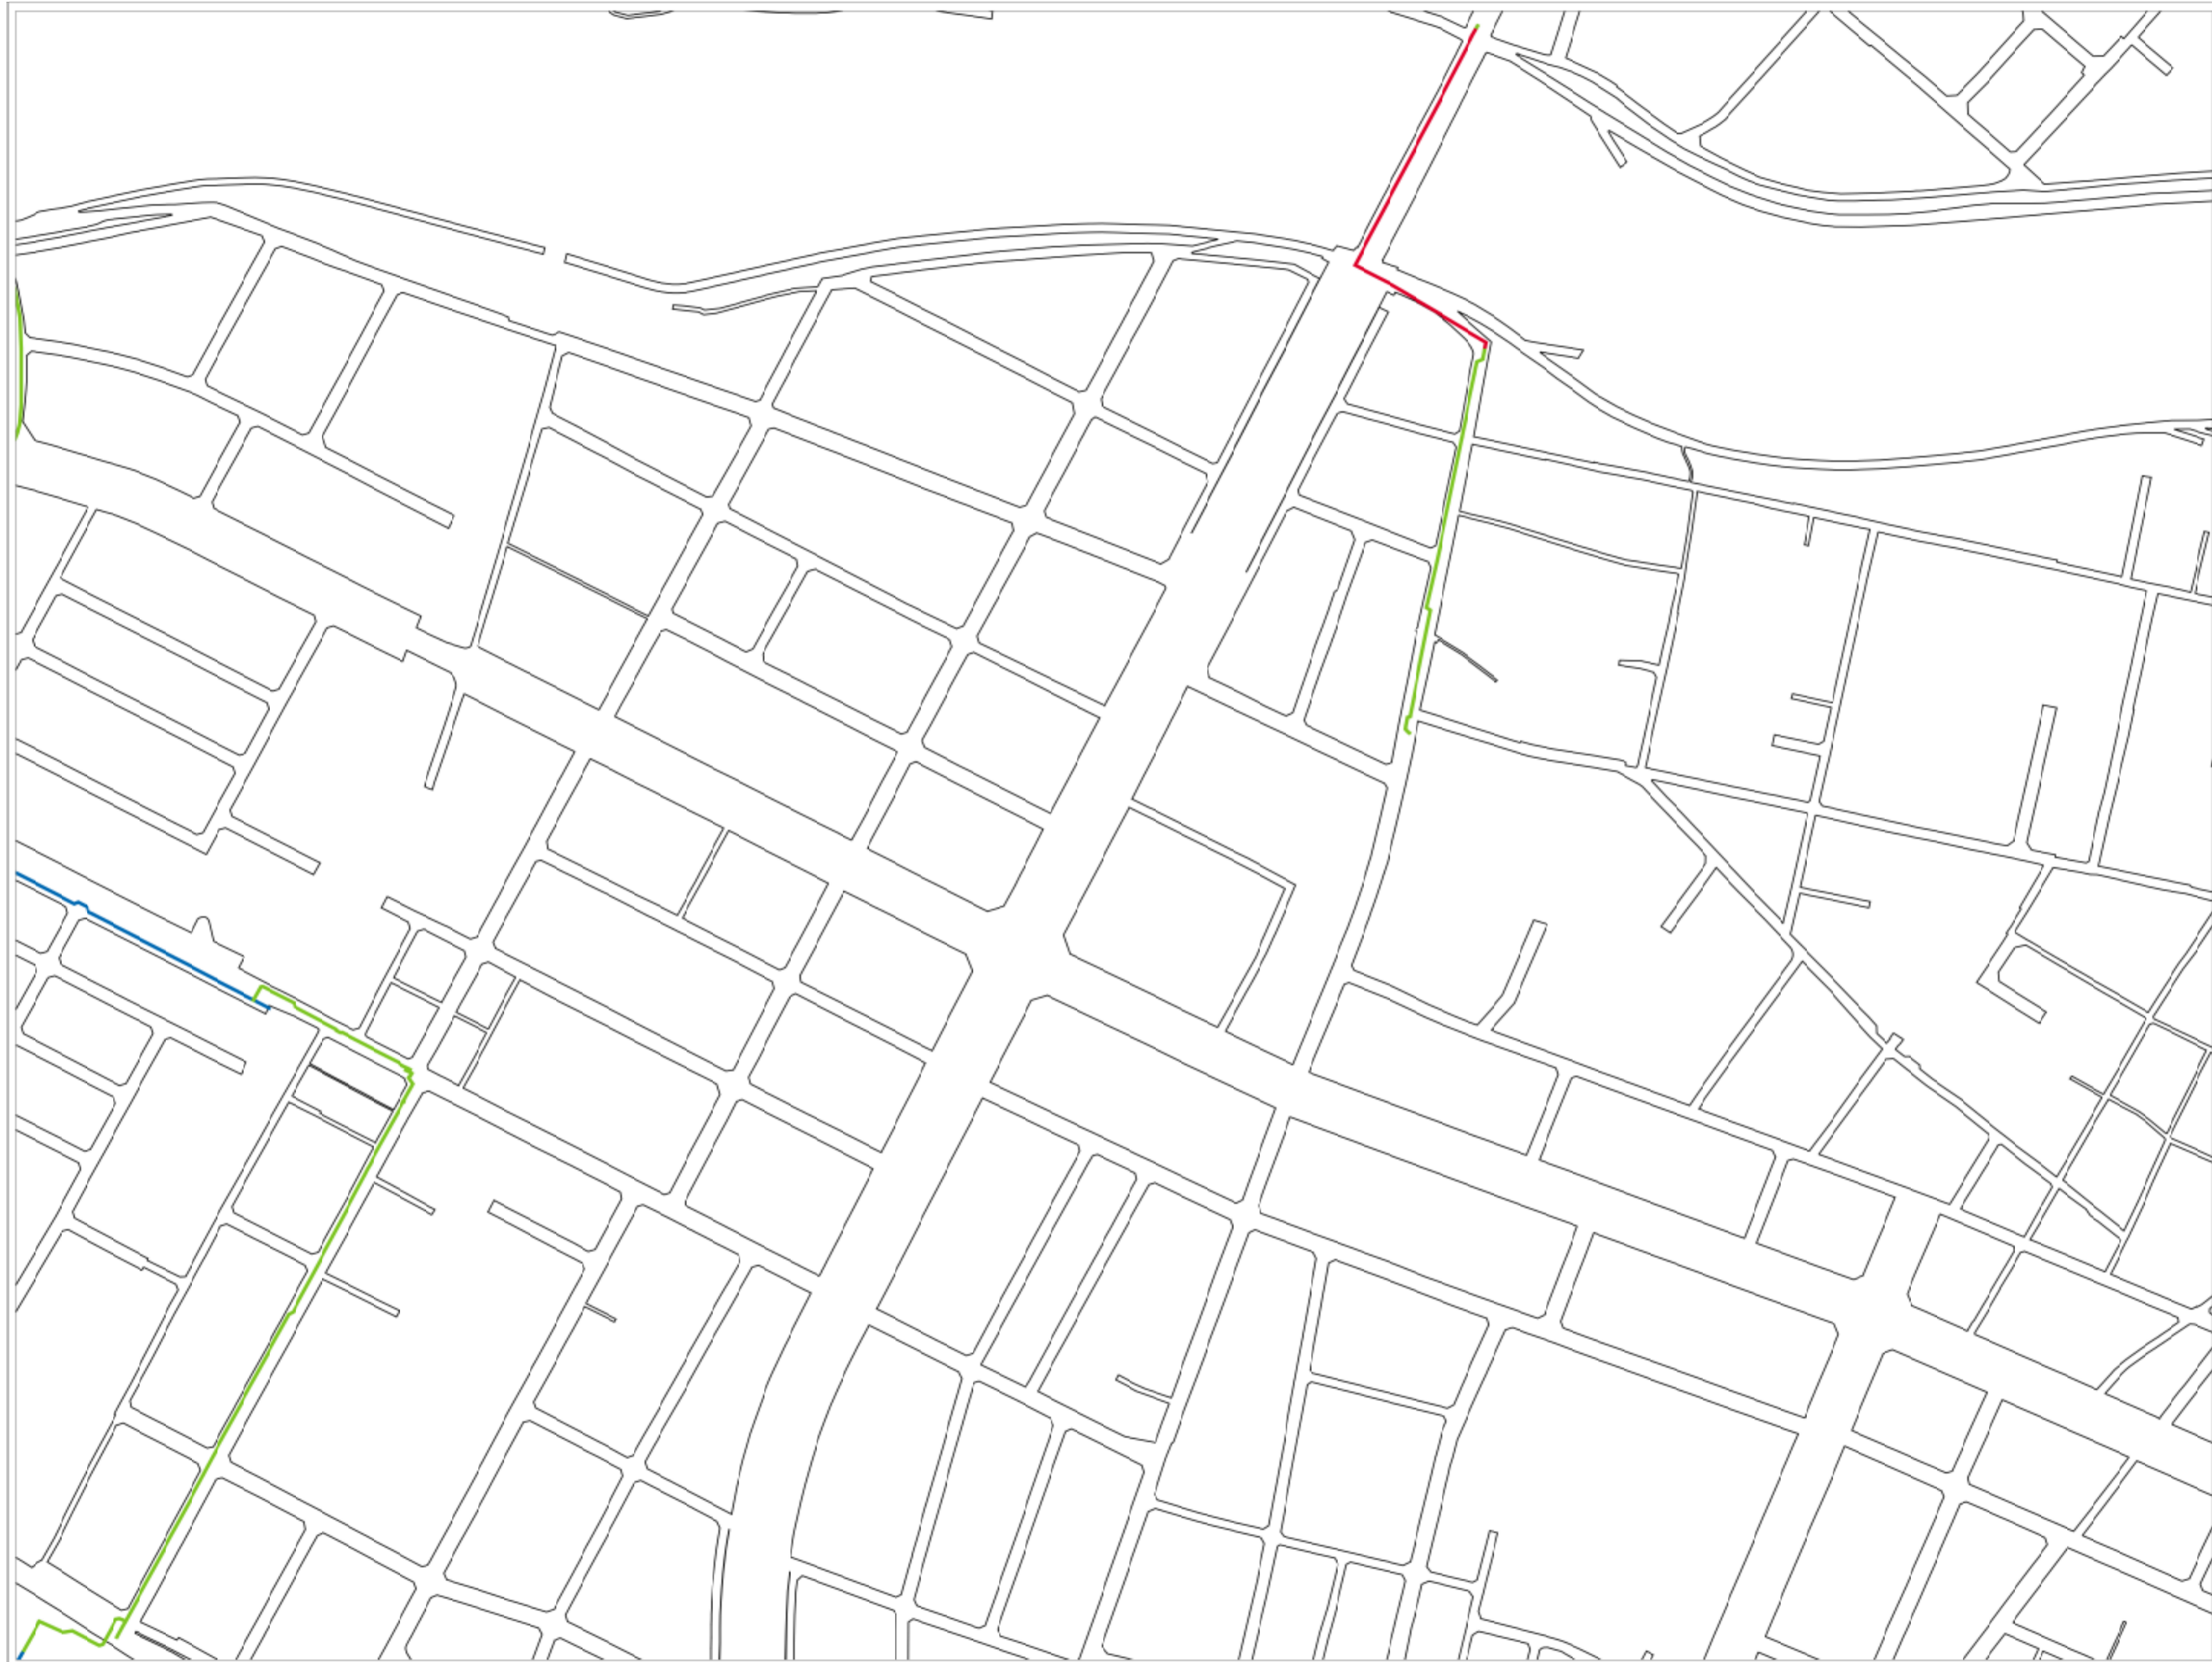

23-2

23-3	23-1	13-3
23-4	23-2	13-4

四日市市上下水道局

50m