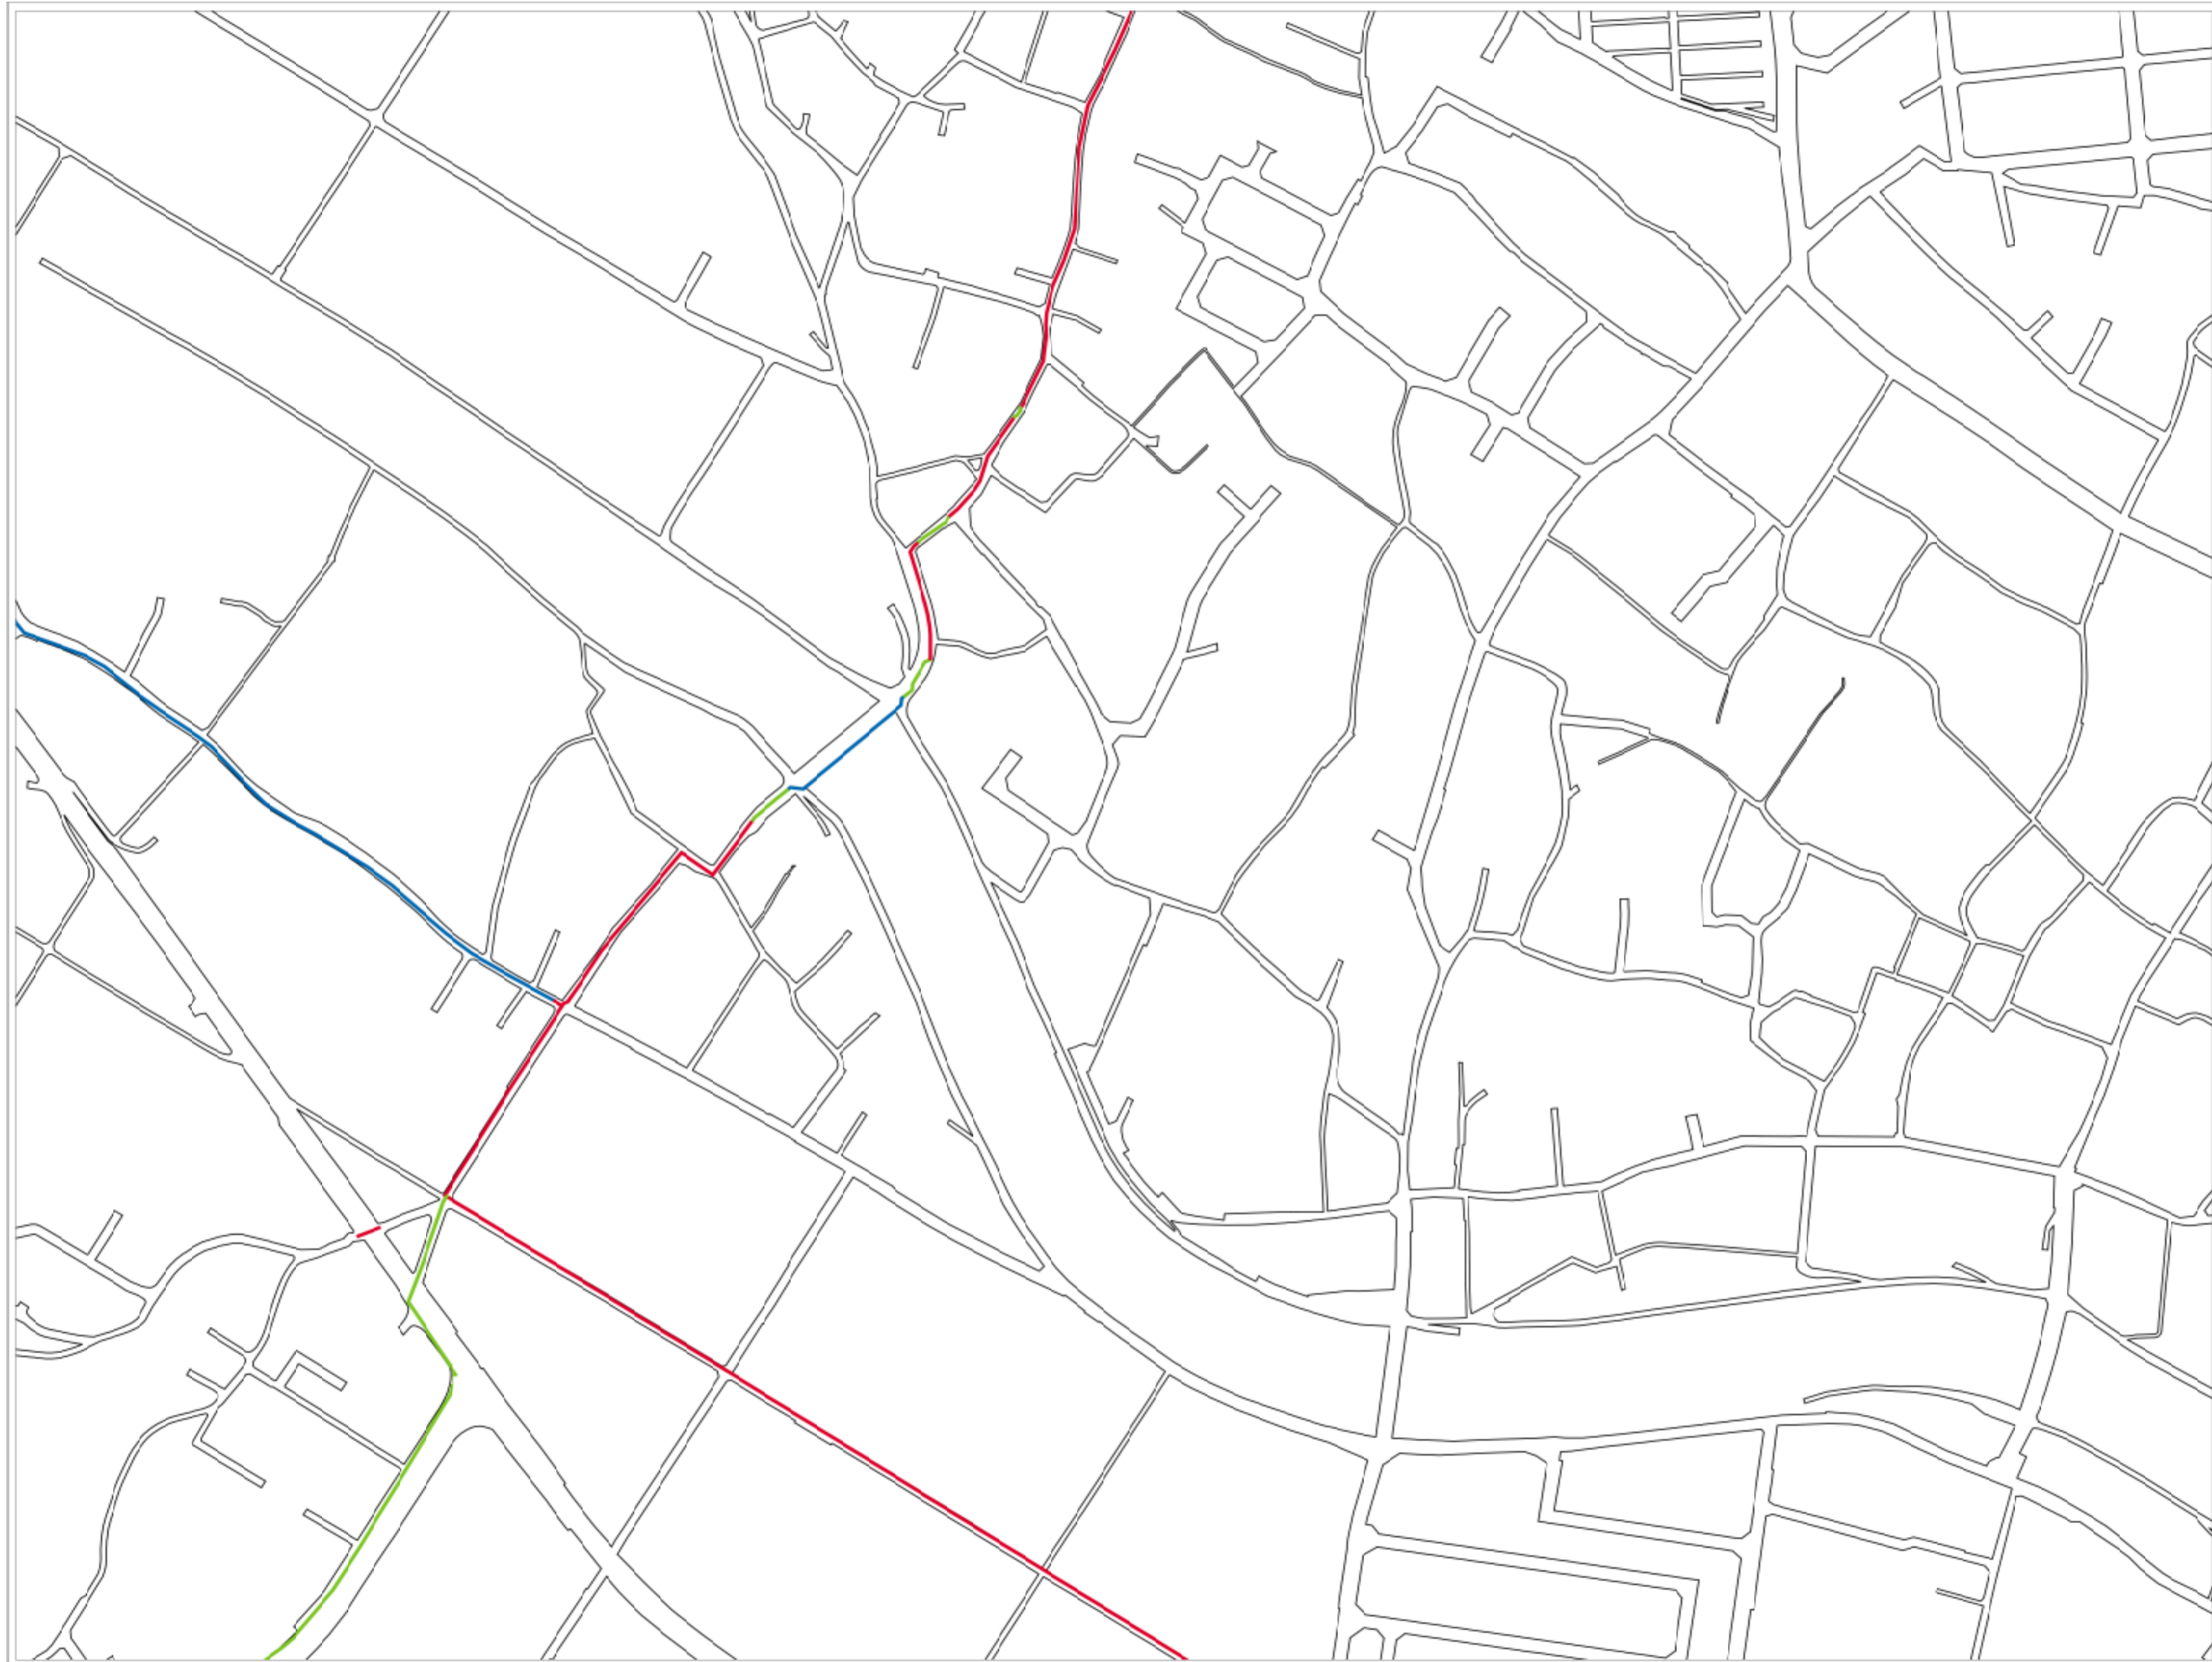

33-1

32-4	32-2	21-4
33-3	33-1	22-3

四日市市上下水道局

33-2

33-3	33-1	22-3
33-4	33-2	22-4

四日市市上下水道局

NO.33-2

50m