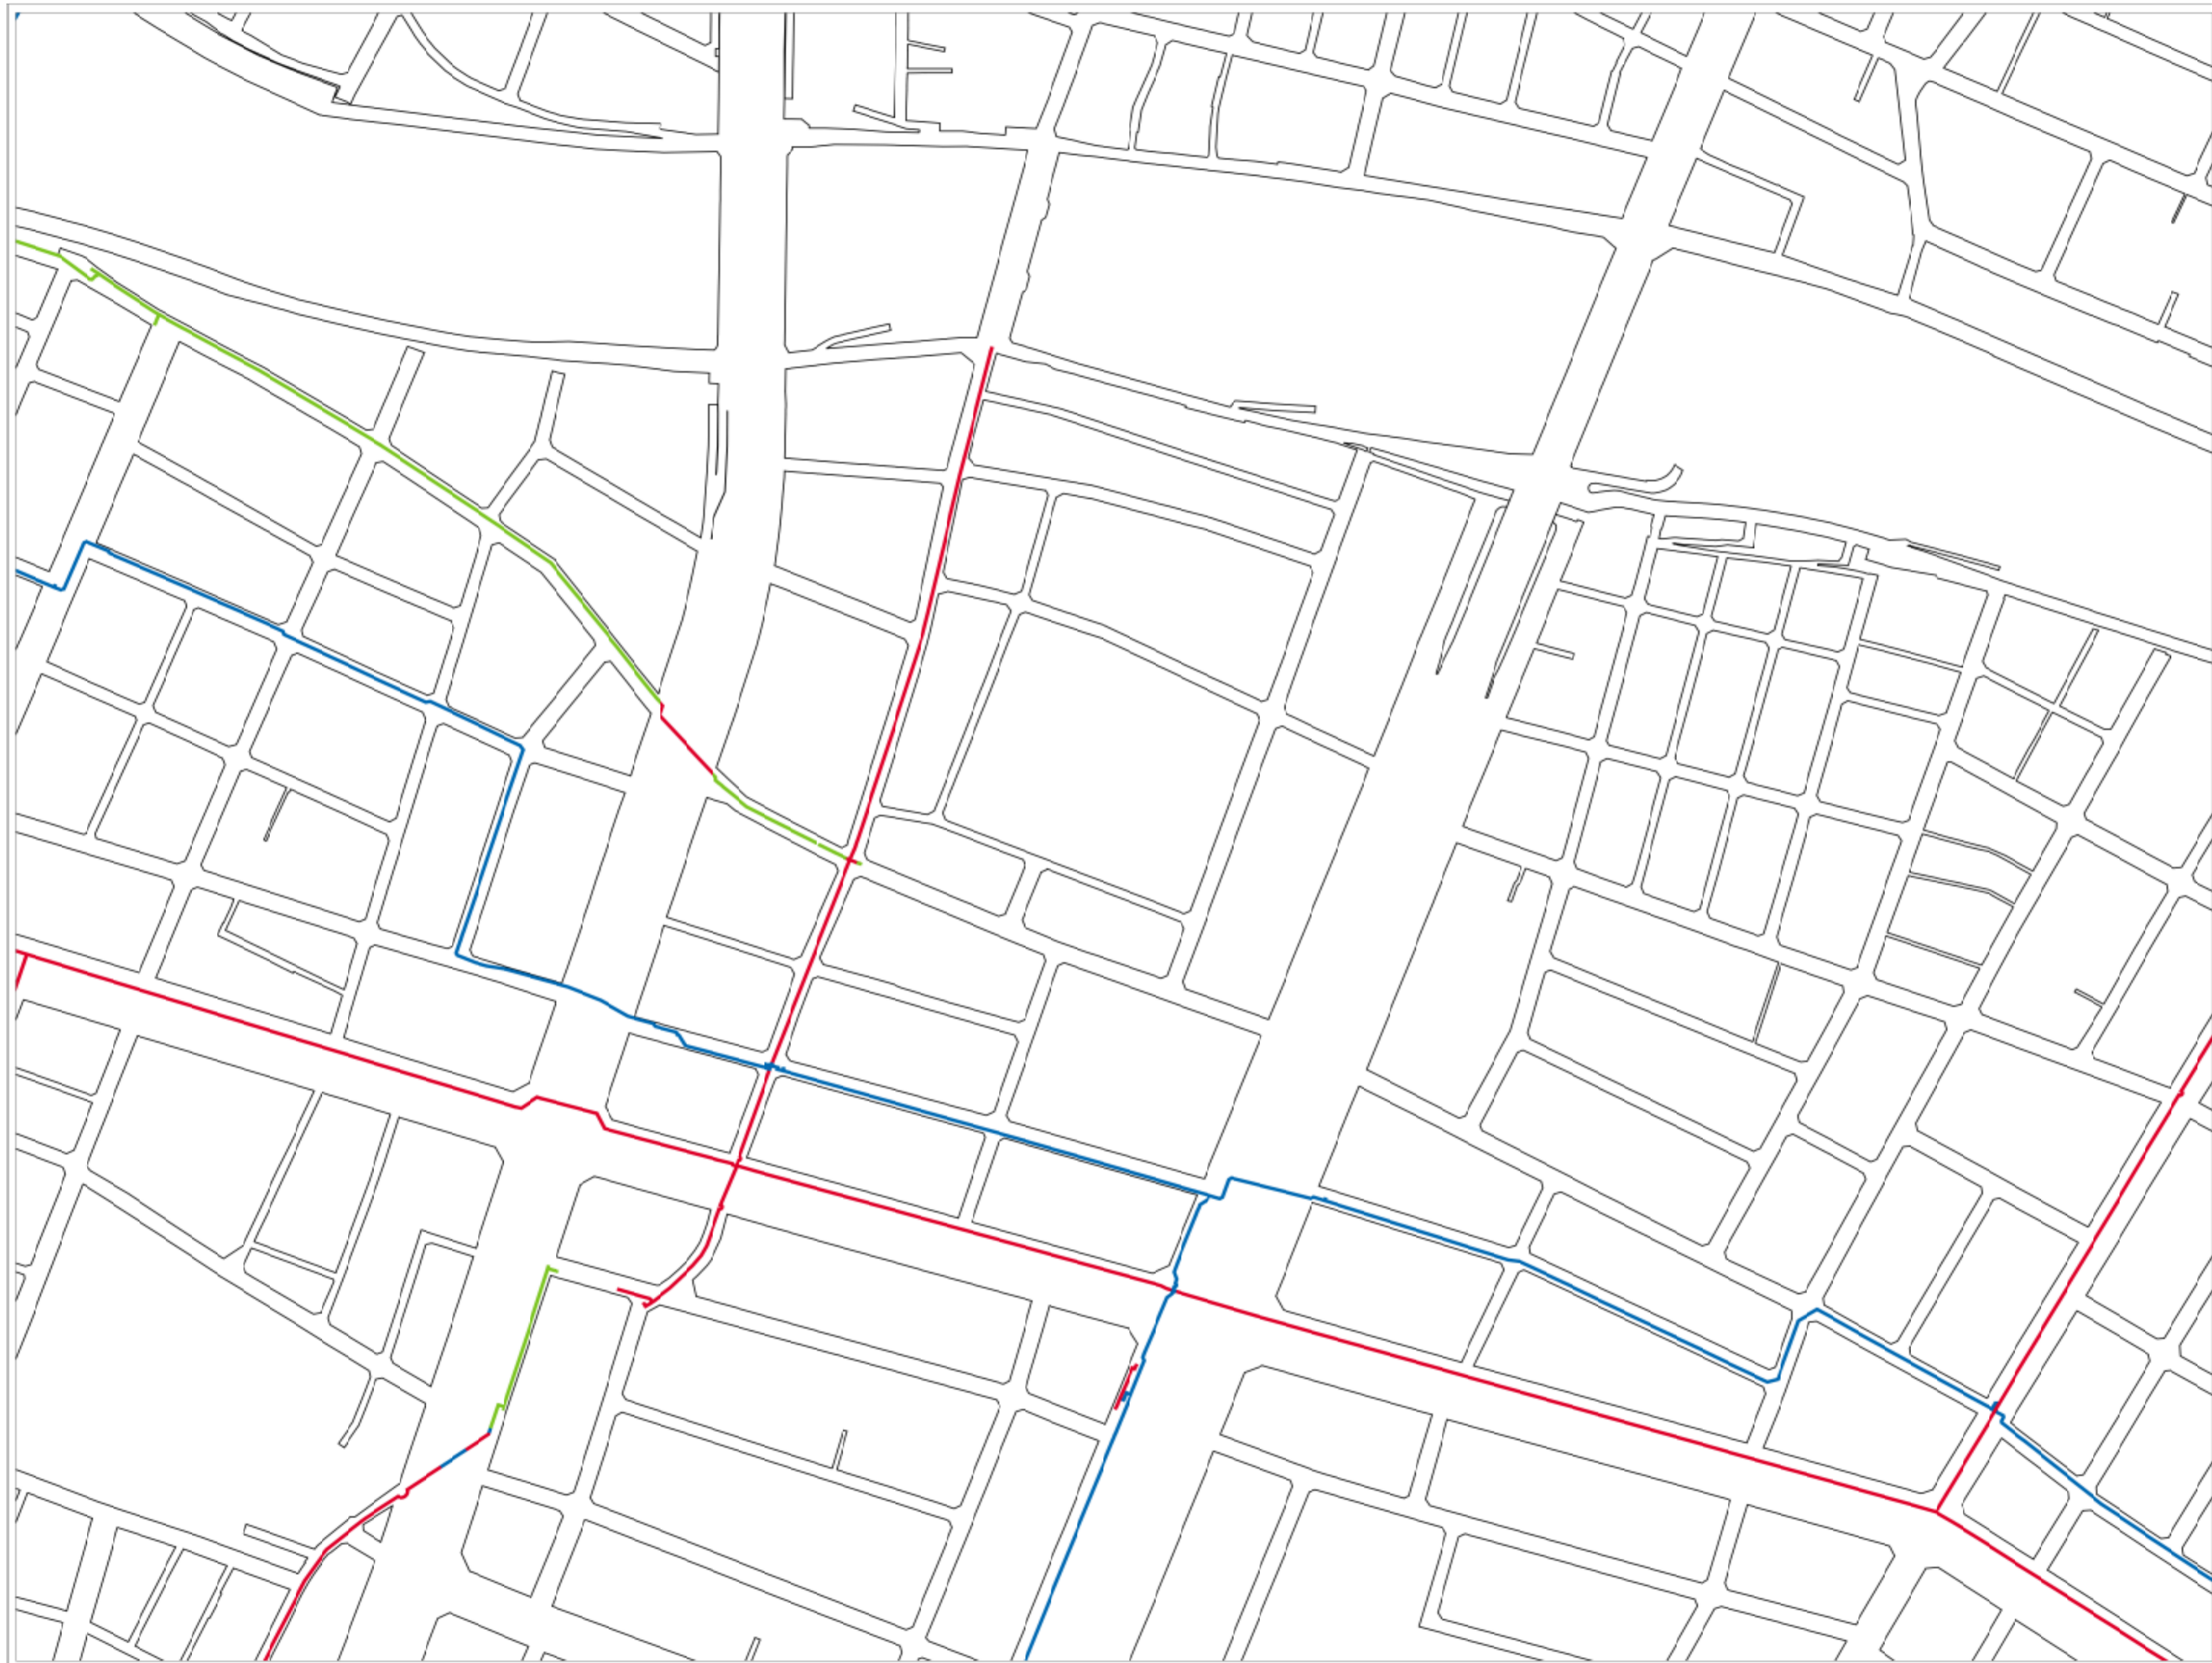

四日市市上下水道局

50m

23-4

34-1	23-3	23-1
34-2	23-4	23-2

四日市市上下水道局

50m

24-1

23-4	23-2	13-4
24-3	24-1	14-3