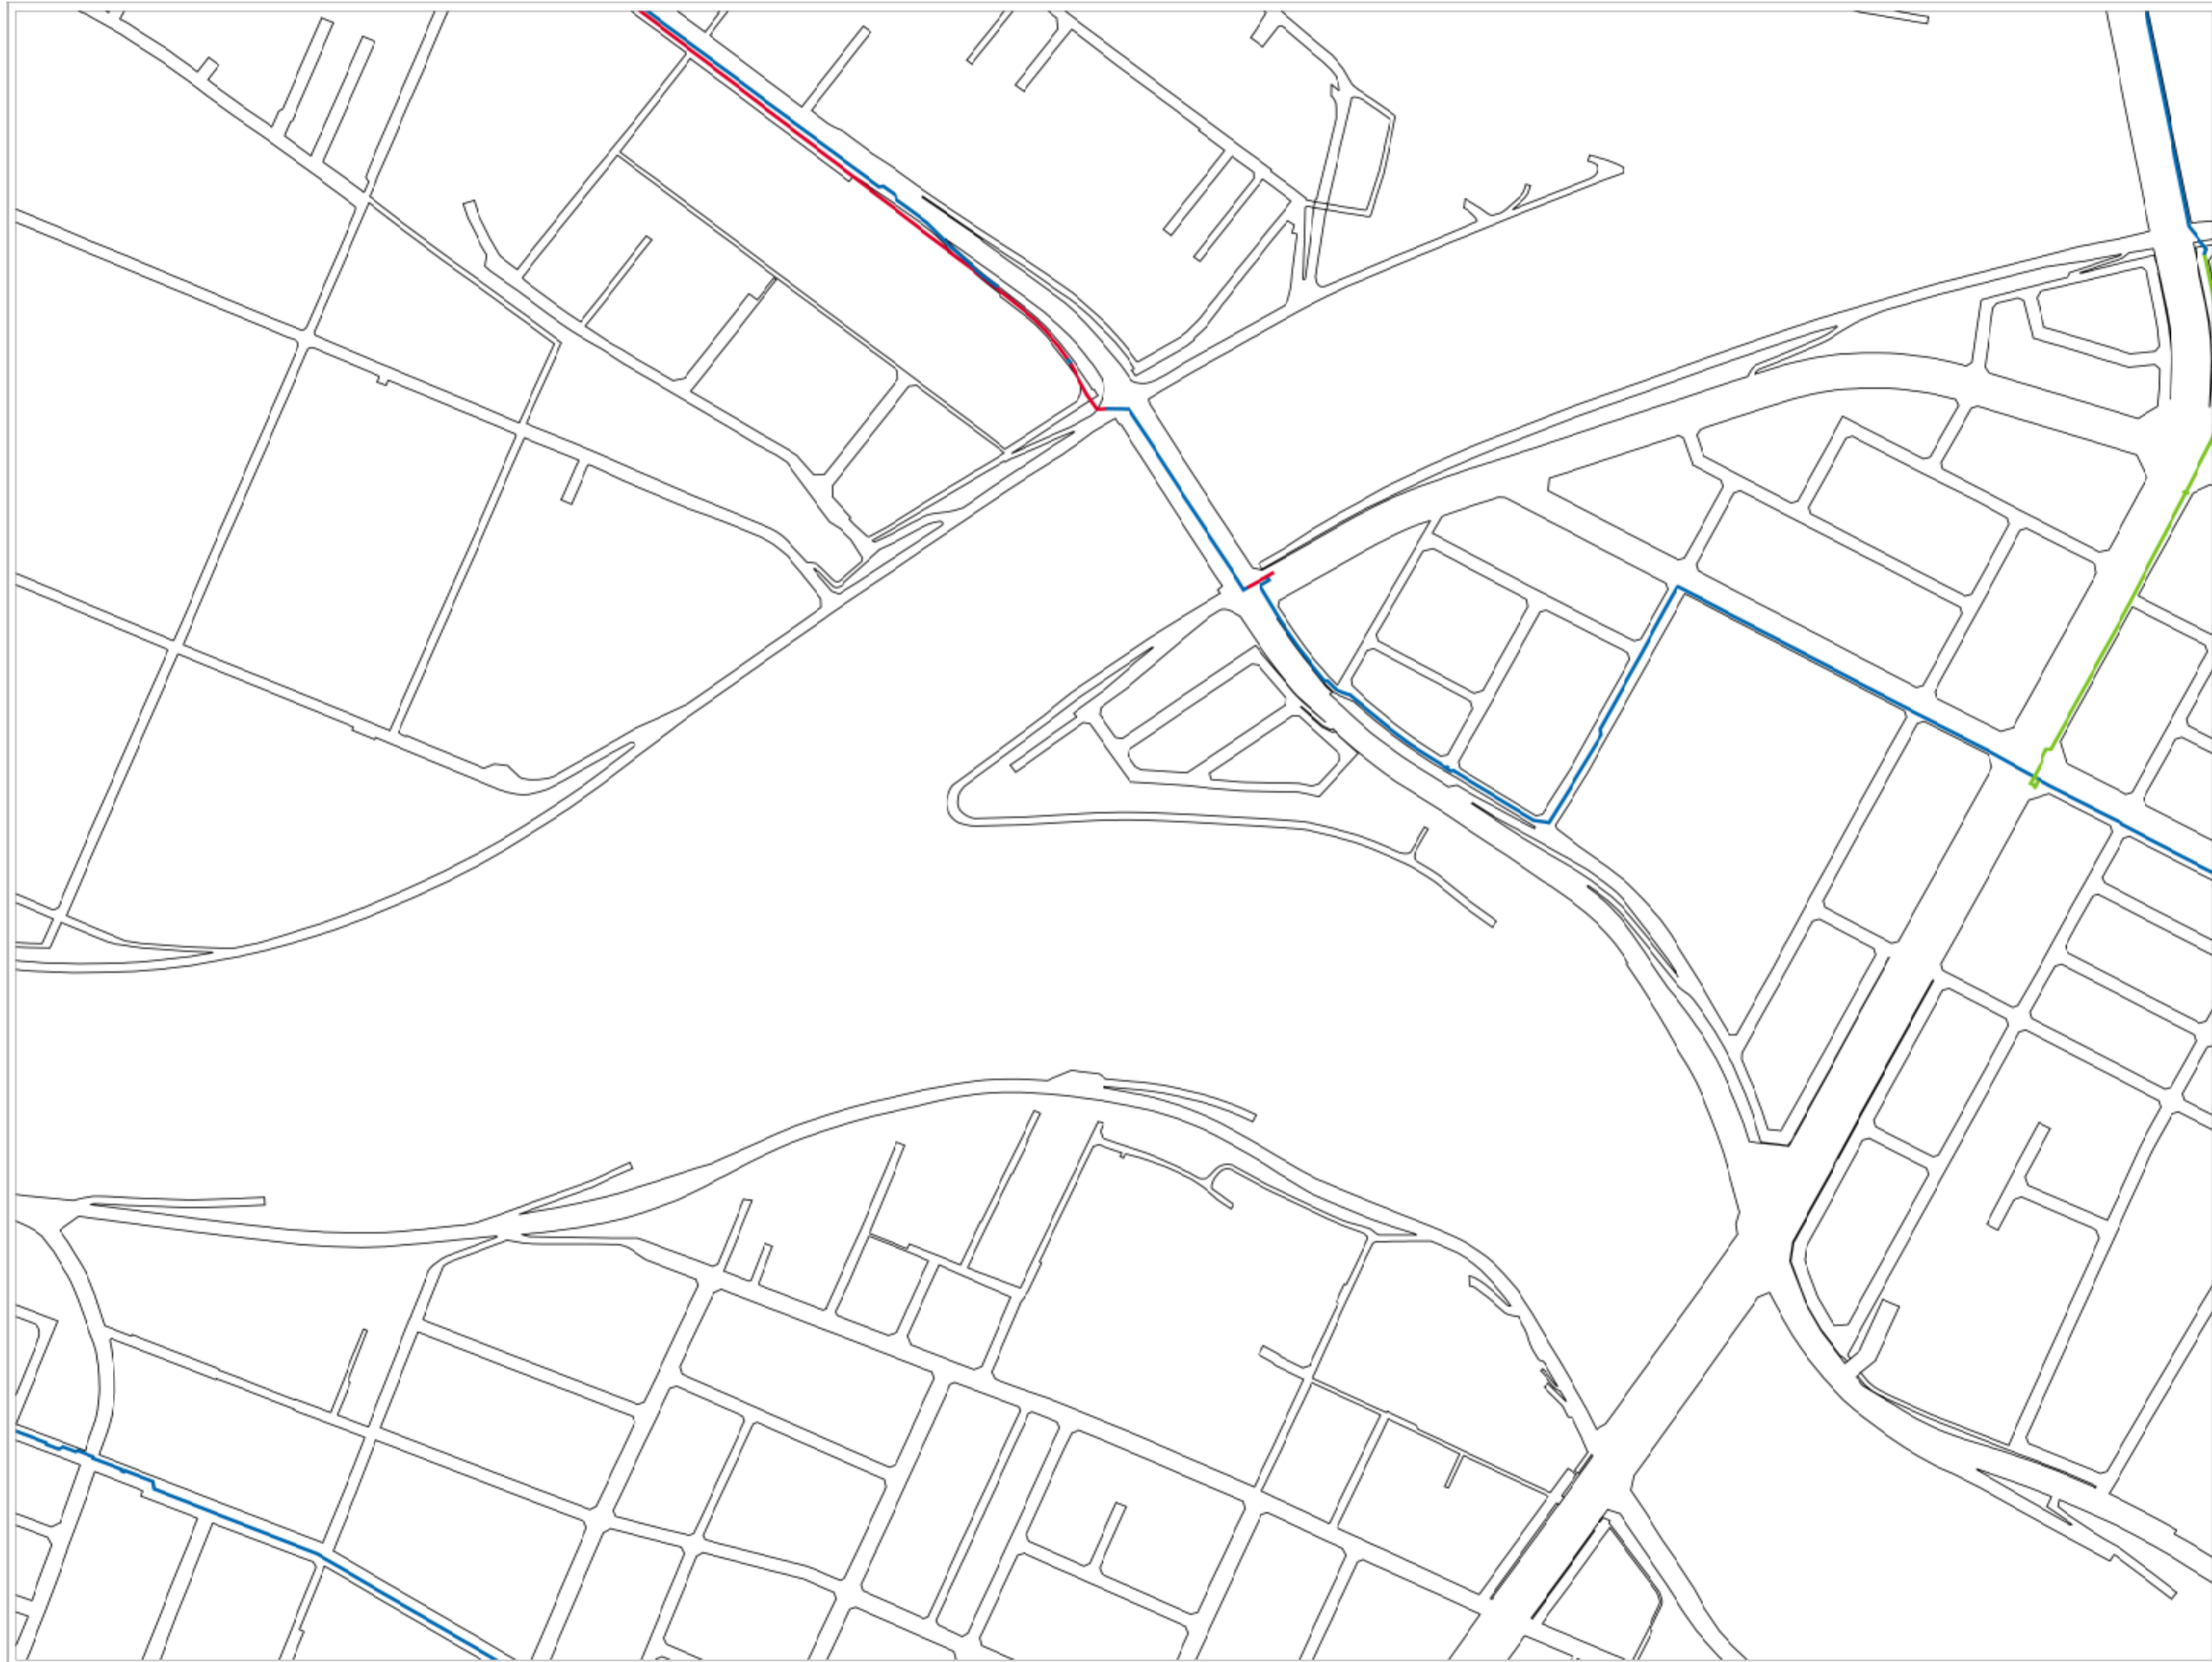

23-4

34-1	23-3	23-1
34-2	23-4	23-2

四日市市上下水道局

50m