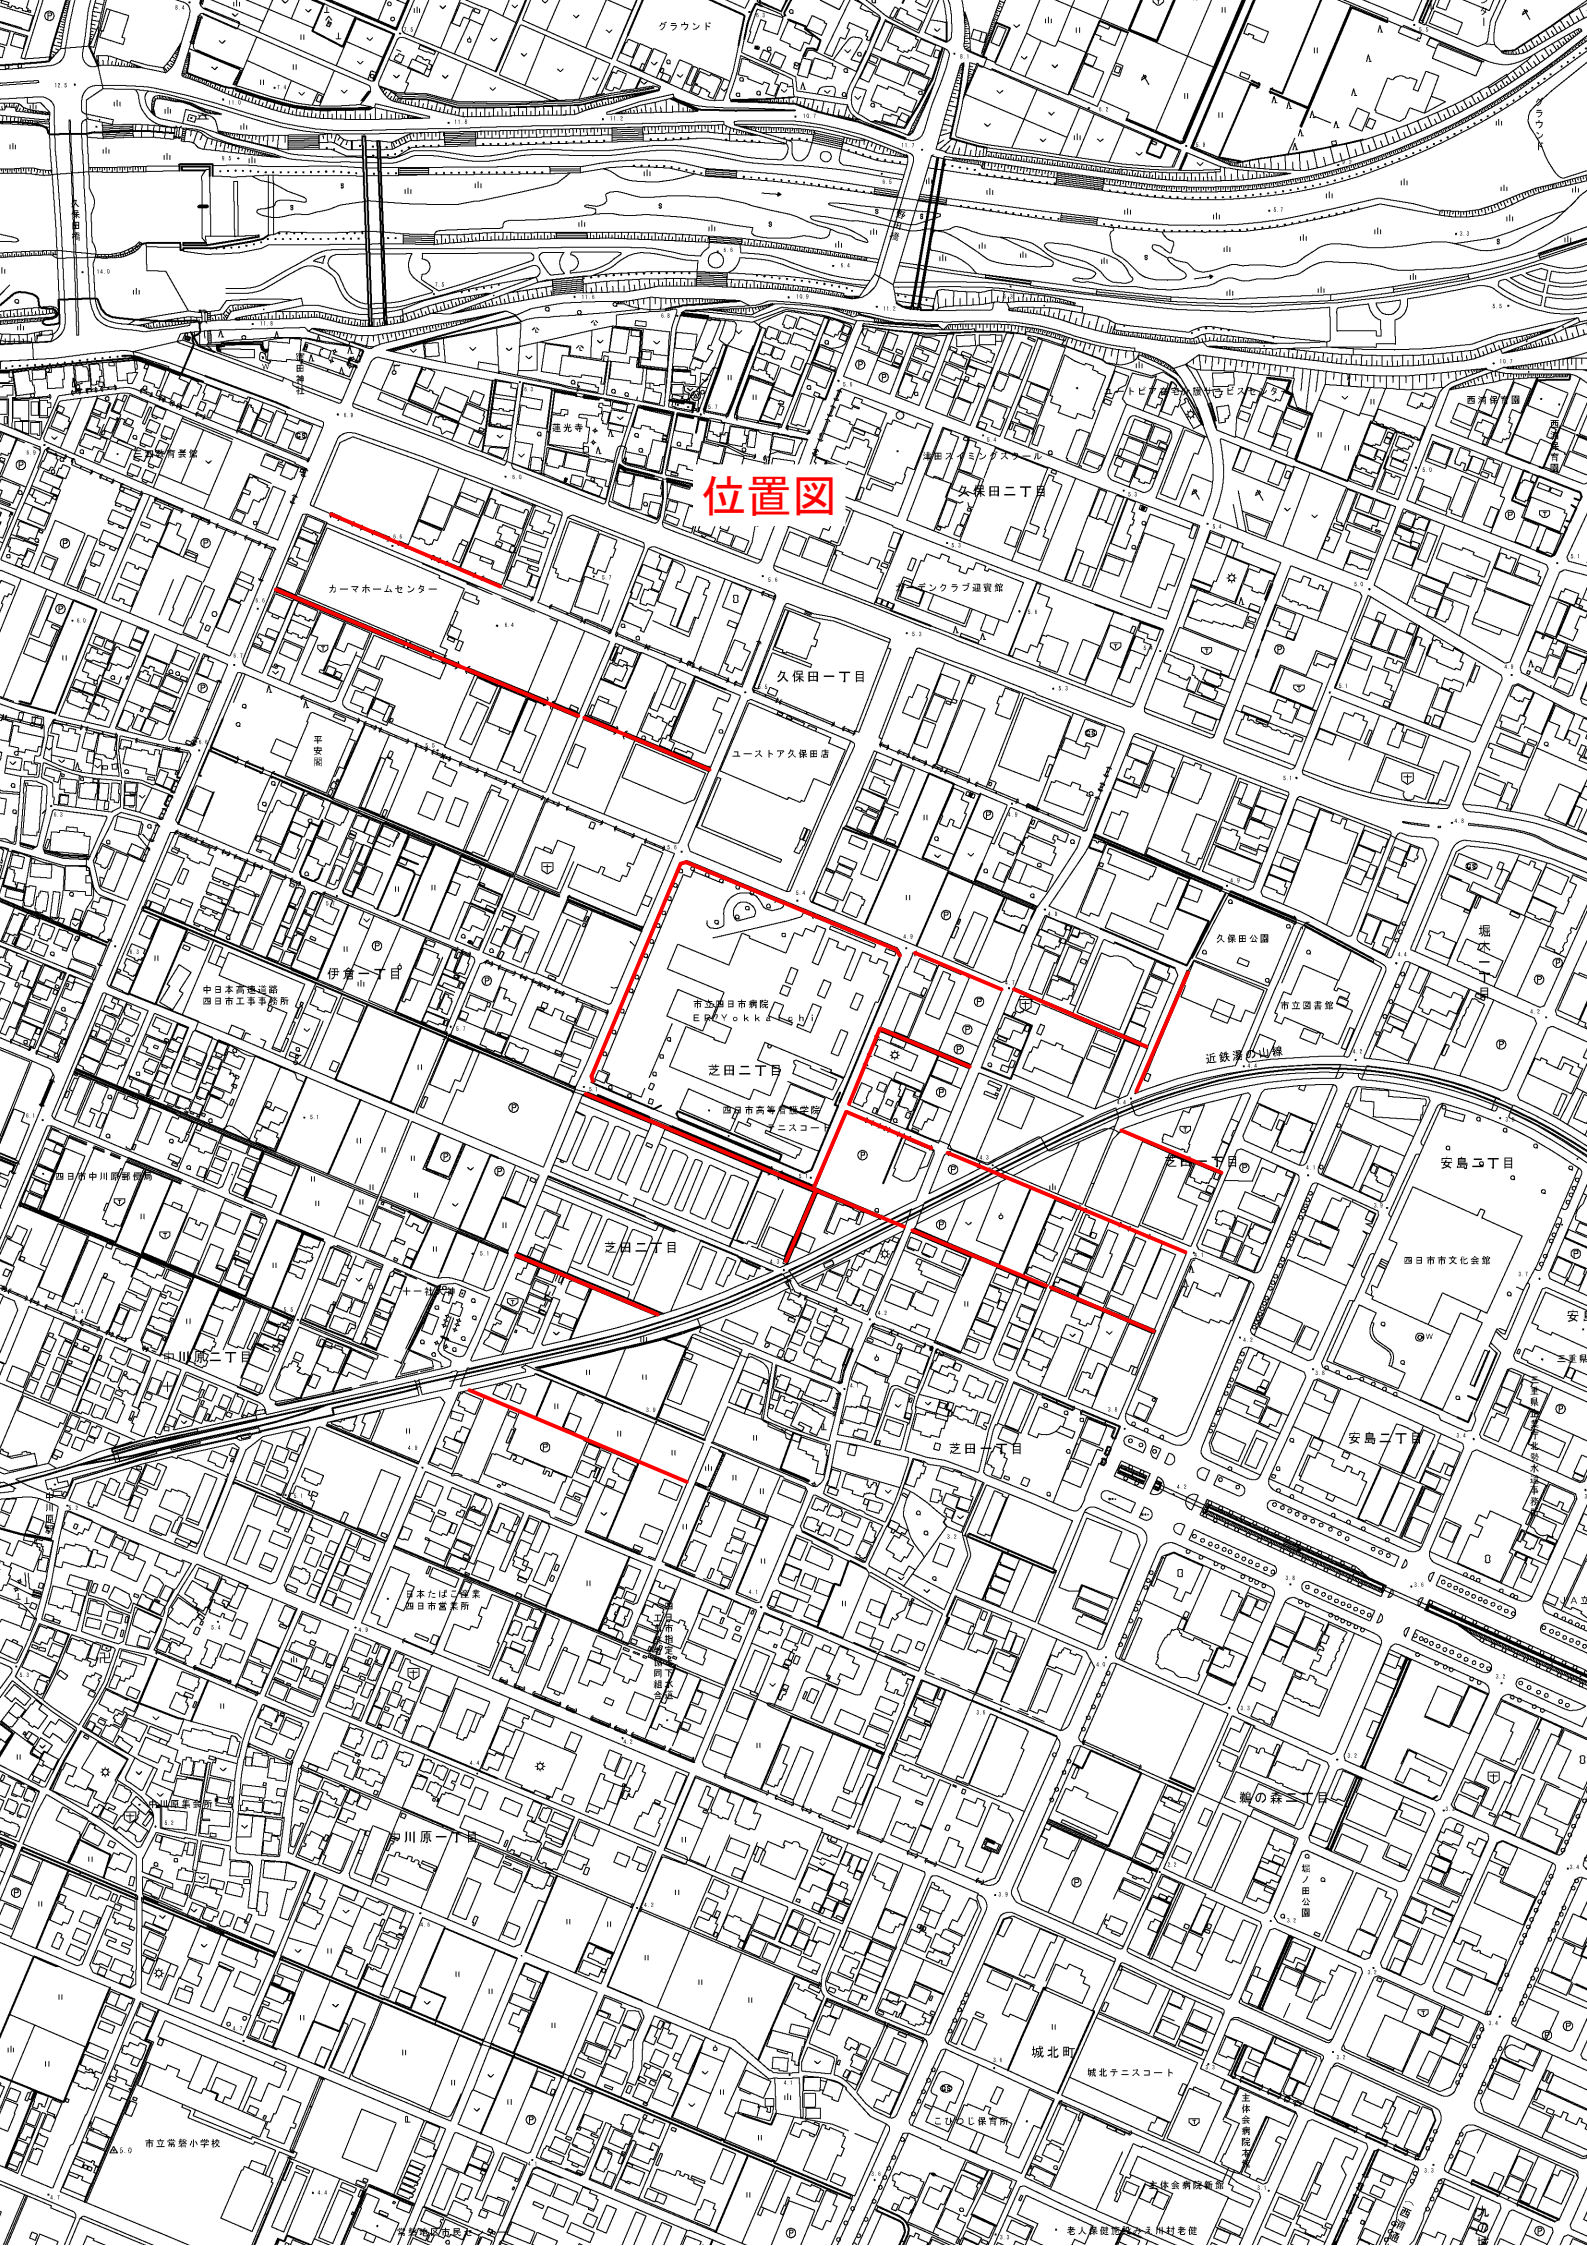

位置図

グラウンド

カーマホームセンター

久保田一丁目

ユースピア久保田店

市立日市病院
EPR Yokohama

芝田二丁目

久保田公園

安島二丁目

安島一丁目

日本たばこ産業
加日市営業所

川原一丁目

城北町

城北デニスコート

市立常盤小学校