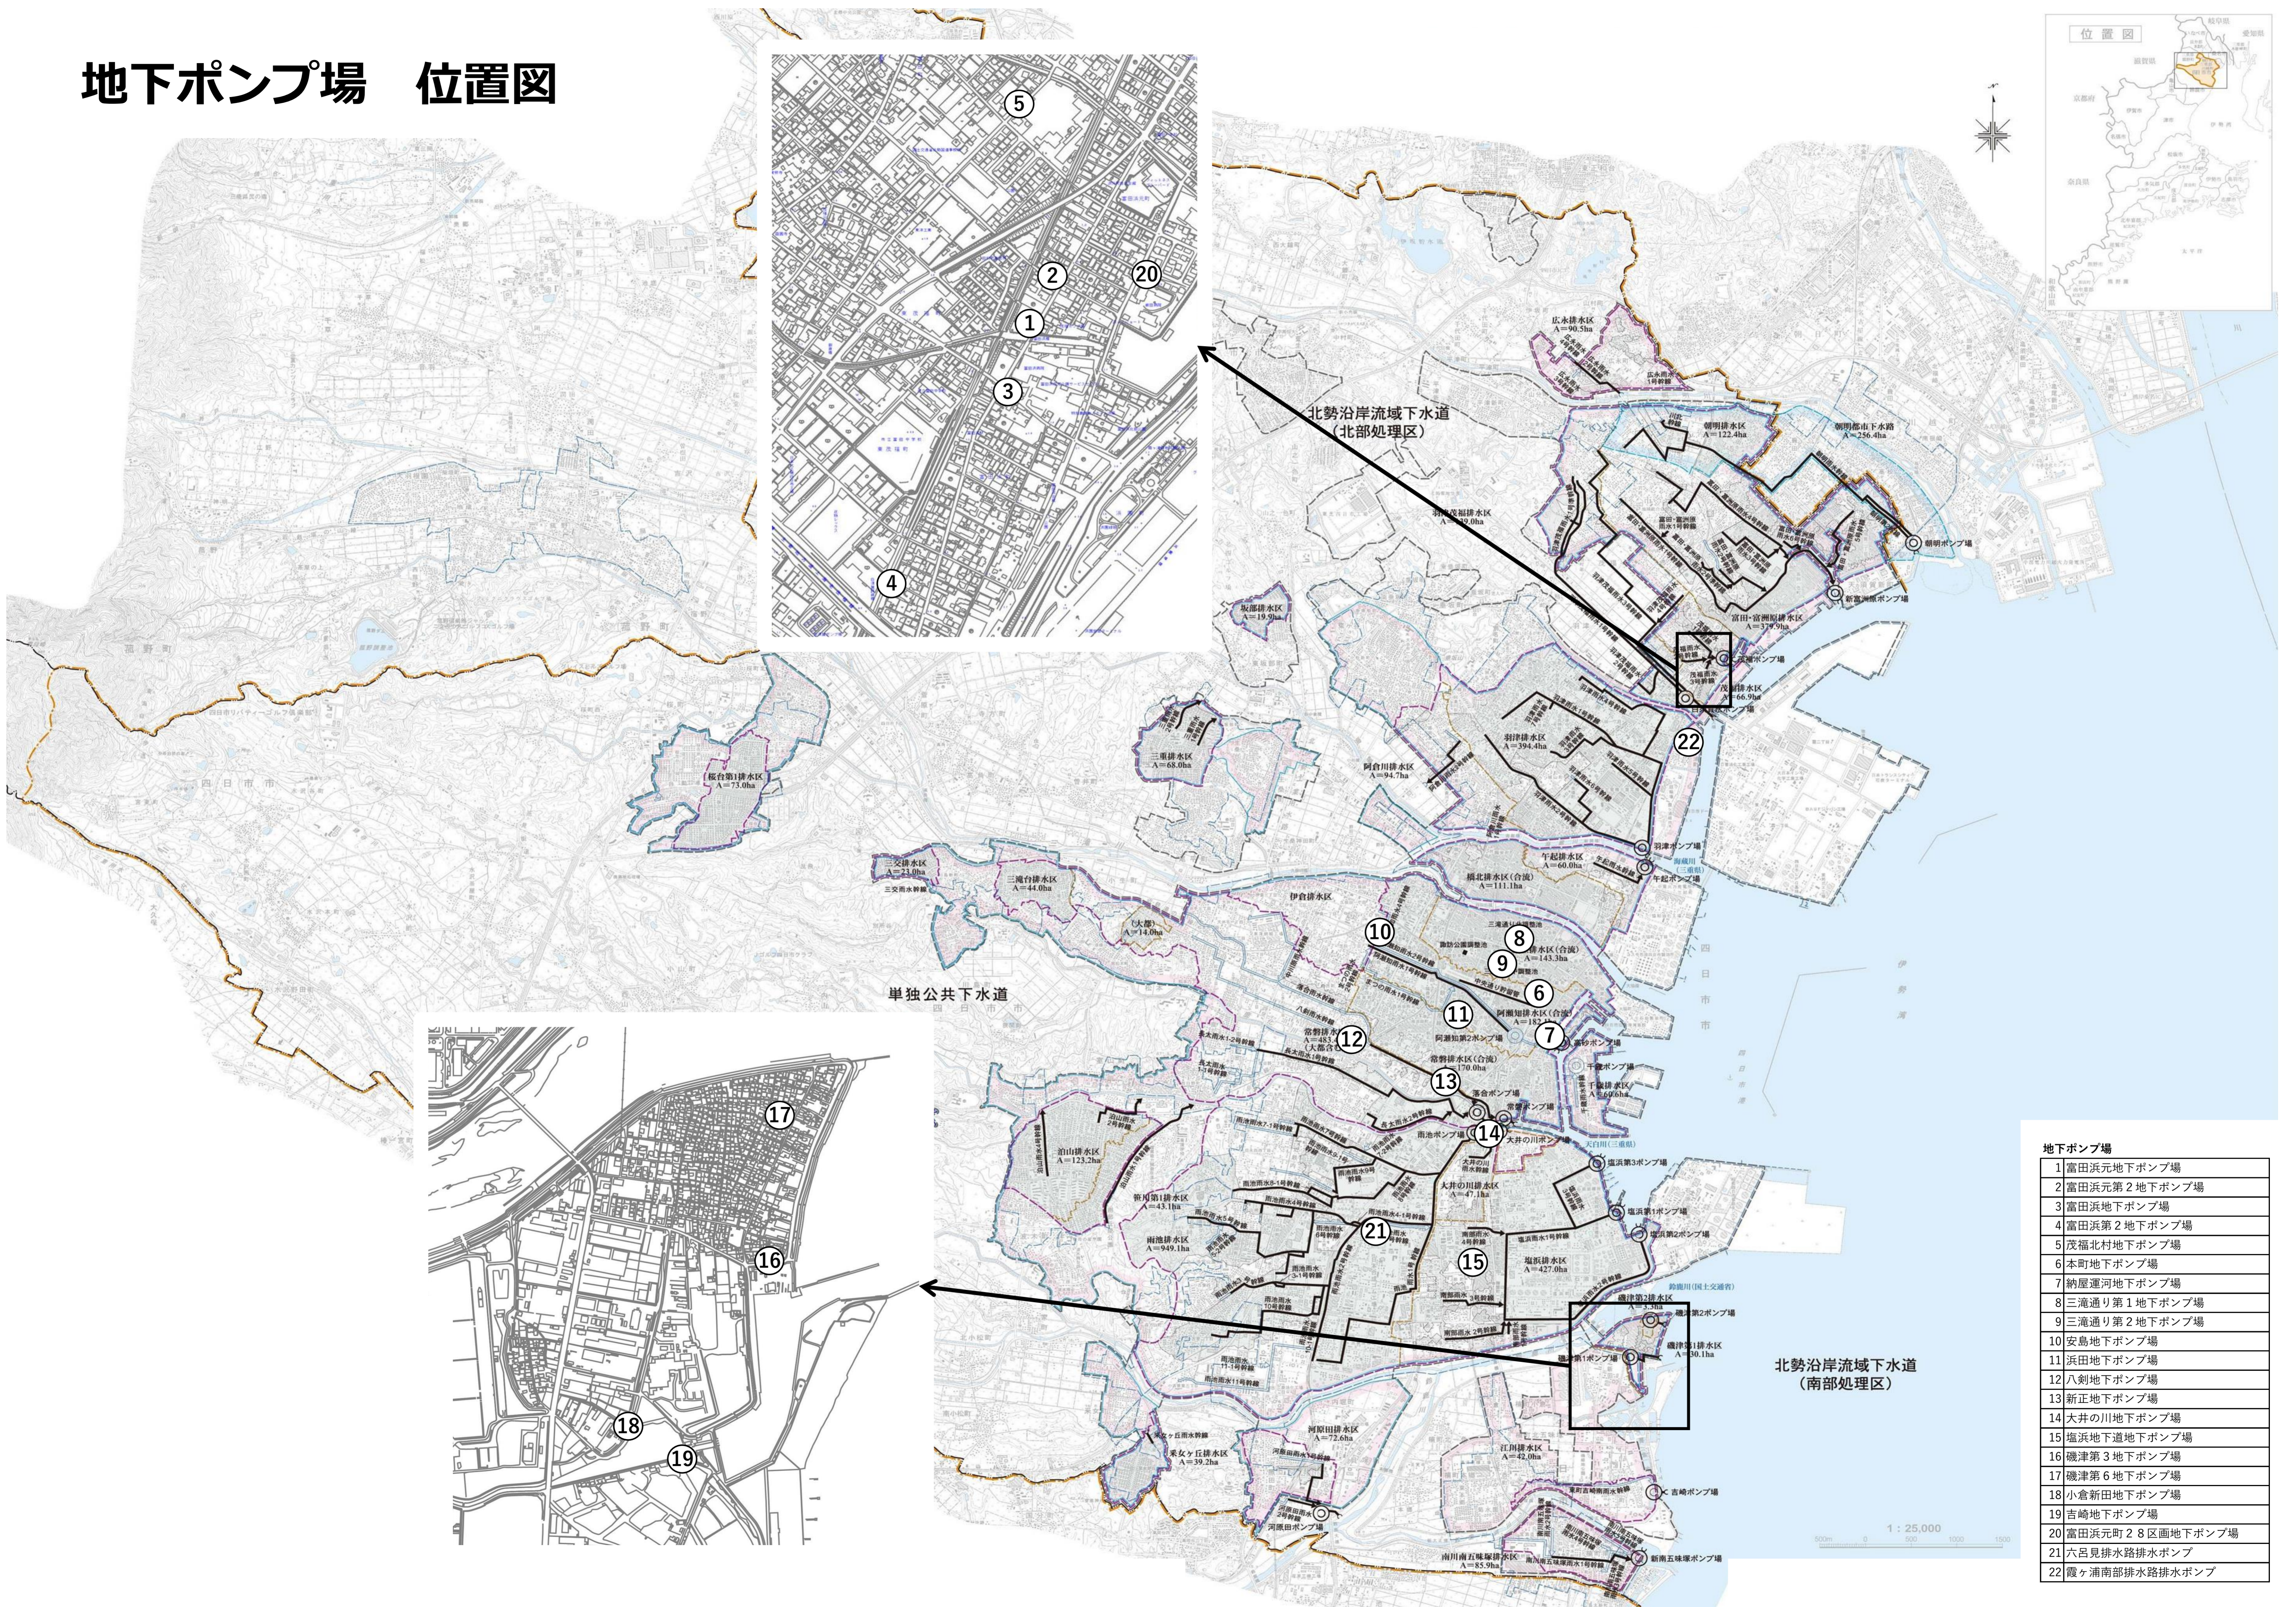

地下ポンプ場 位置図

地下ポンプ場

1	雷田浜元地下ポンプ場
2	雷田浜元第2地下ポンプ場
3	雷田浜地下ポンプ場
4	雷田浜第2地下ポンプ場
5	茂福北村地下ポンプ場
6	本町地下ポンプ場
7	納屋運河地下ポンプ場
8	三滝通り第1地下ポンプ場
9	三滝通り第2地下ポンプ場
10	安島地下ポンプ場
11	浜田地下ポンプ場
12	八剣地下ポンプ場
13	新正地下ポンプ場
14	大井の川地下ポンプ場
15	塩浜地下道地下ポンプ場
16	磯津第3地下ポンプ場
17	磯津第6地下ポンプ場
18	小倉新田地下ポンプ場
19	吉崎地下ポンプ場
20	雷田浜元町28区画地下ポンプ場
21	六呂見排水路排水ポンプ
22	霞ヶ浦南部排水路排水ポンプ