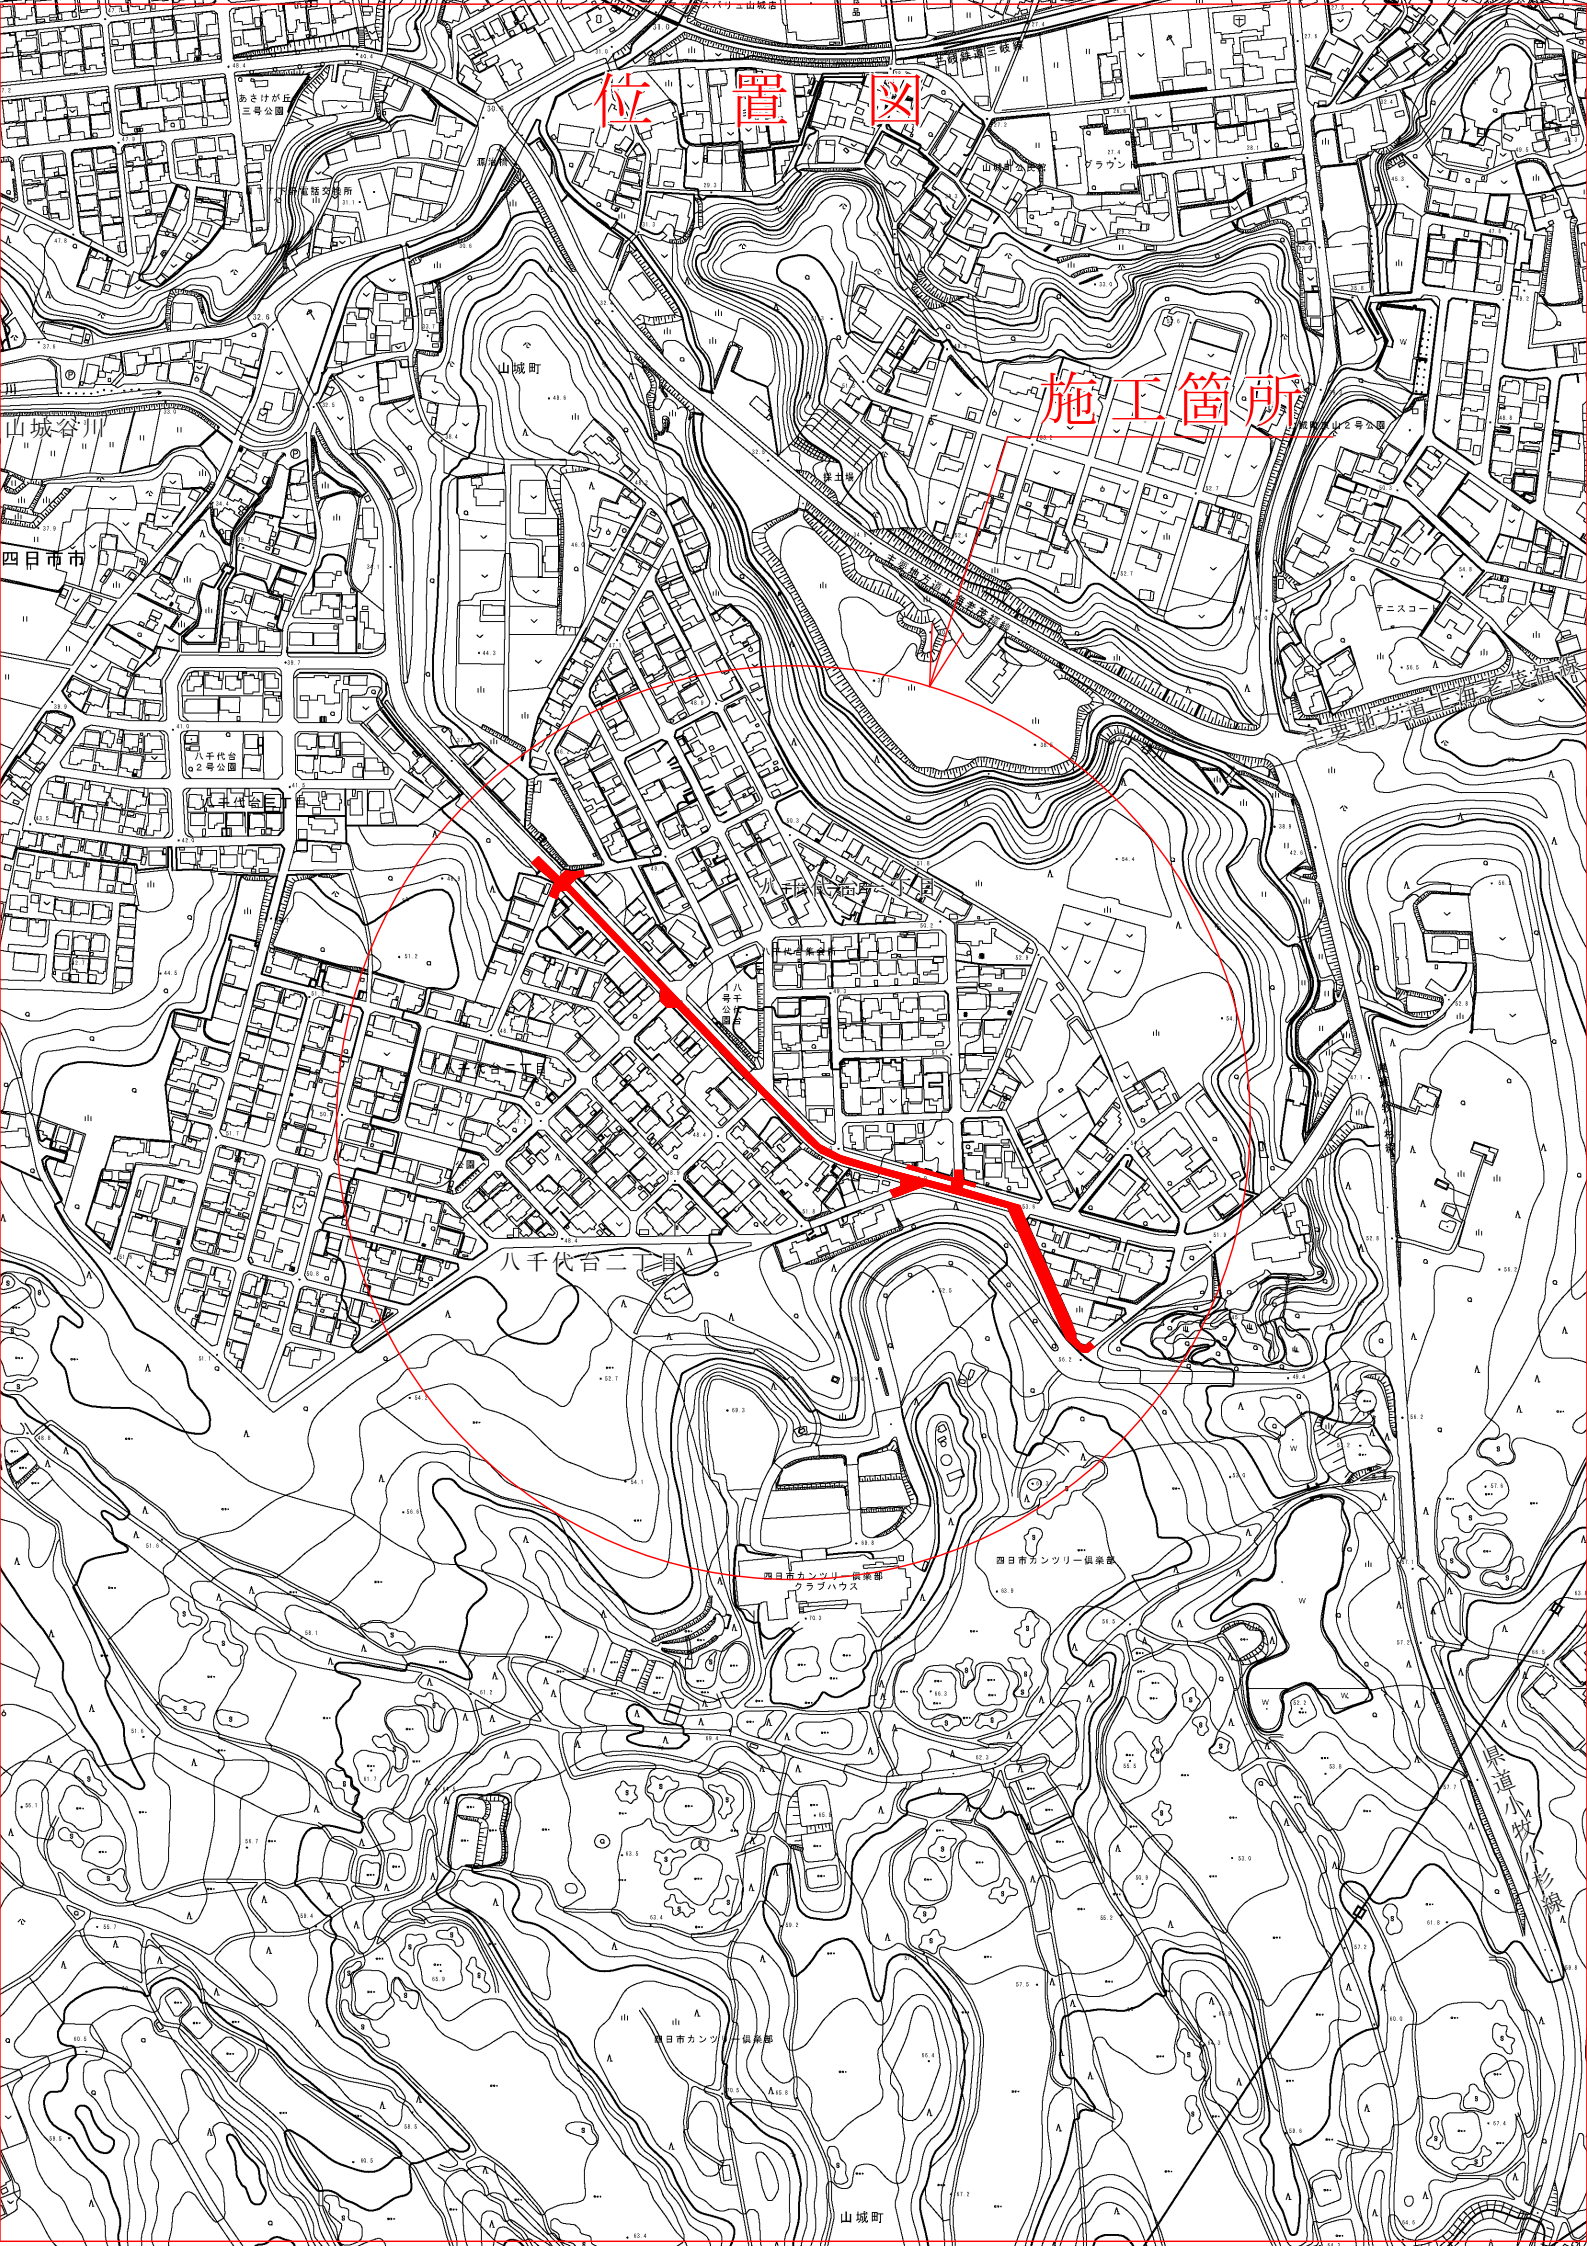

位置図

施工箇所

八千代台

四日市カンツリー倶楽部
クラブハウス

四日市カンツリー倶楽部

四日市カンツリー倶楽部

山城町