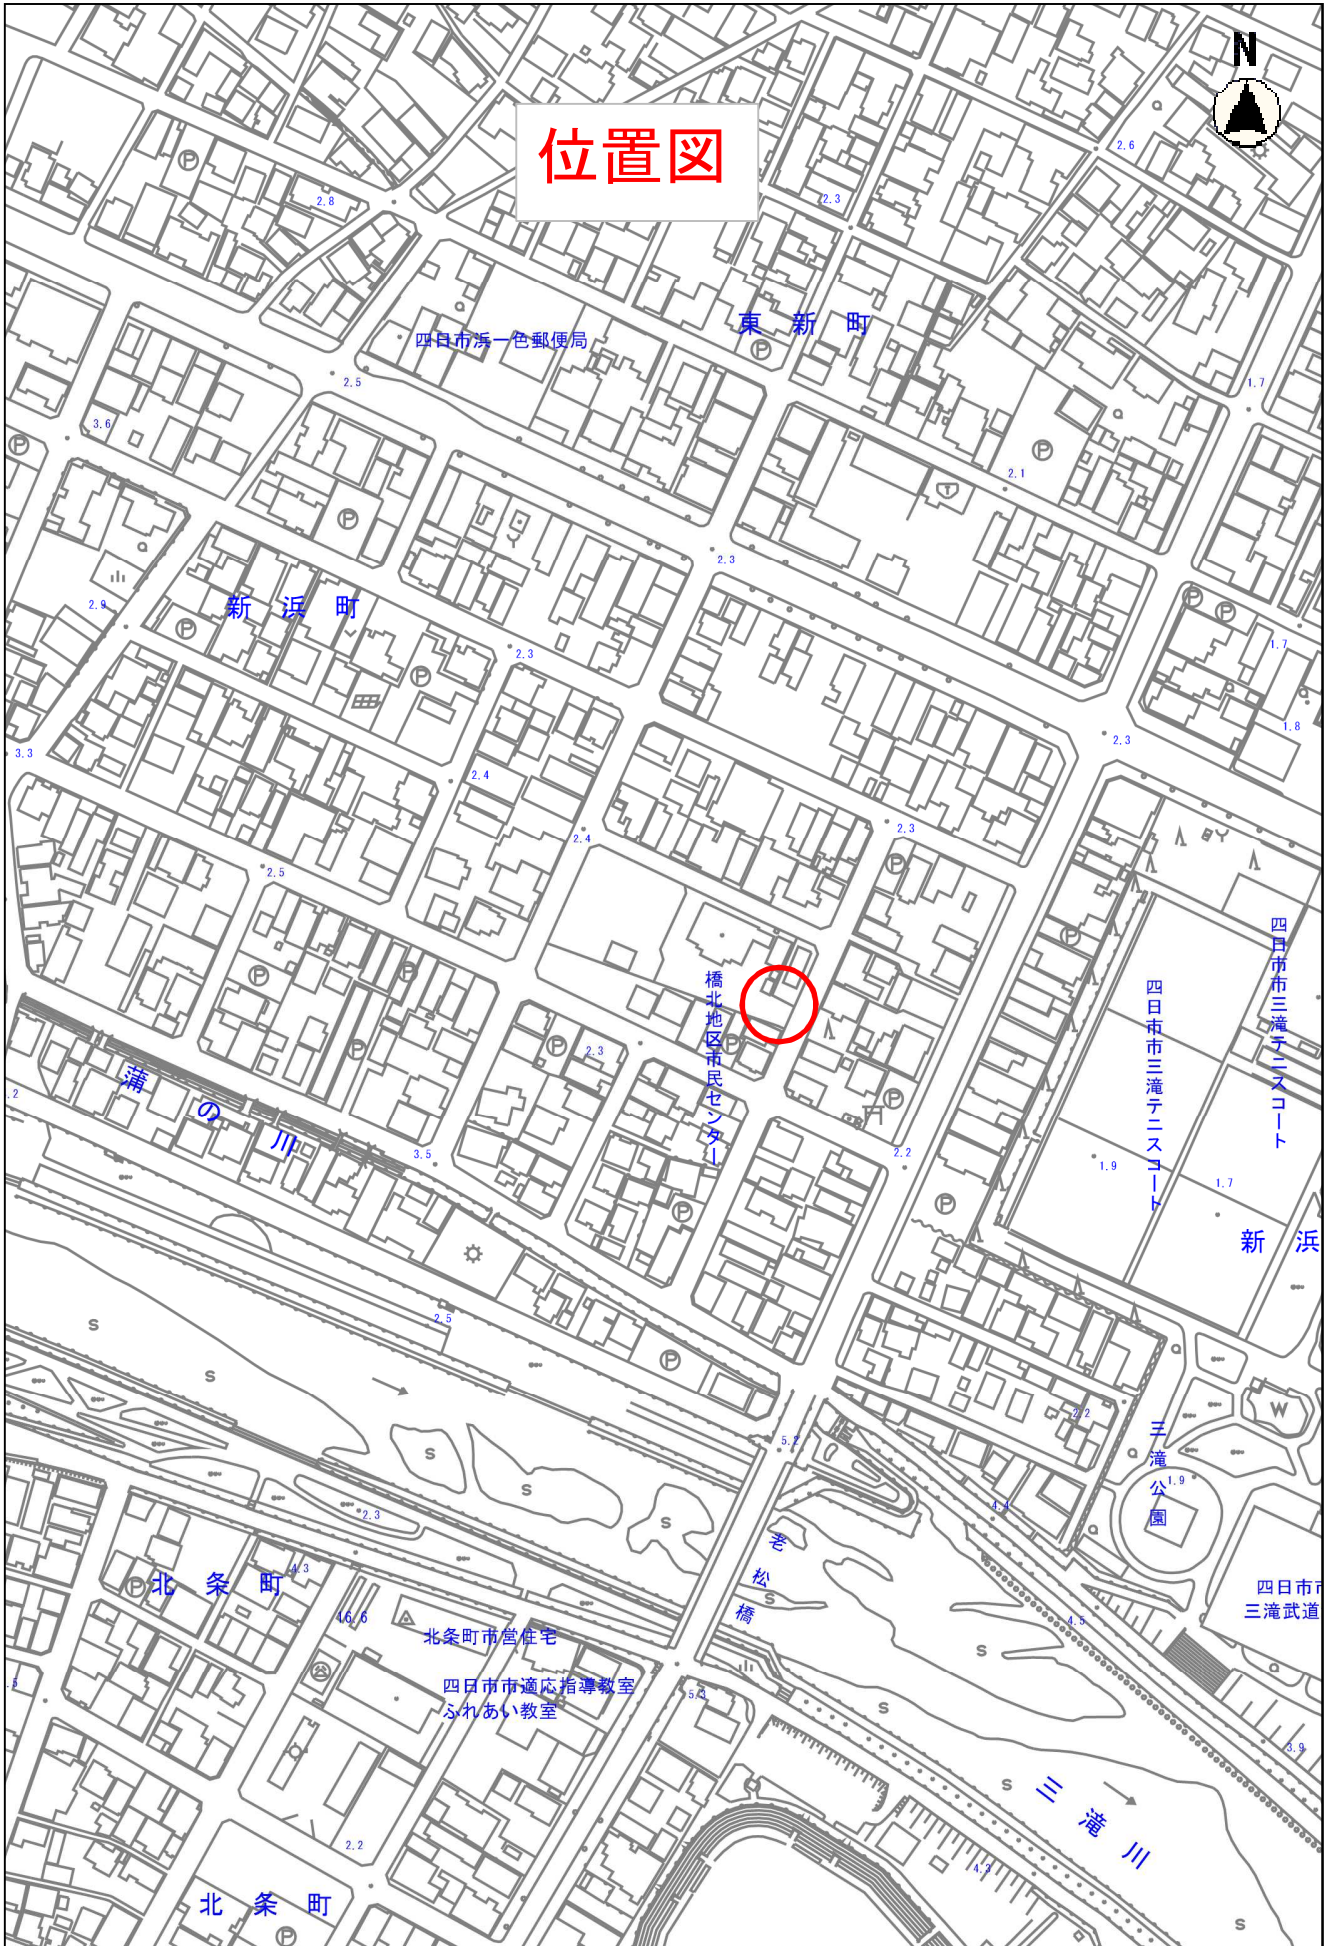

位置図

位置図

位置図

豊田

北坂寺

富洲園集会所

(富洲原)

富洲原保育園

名四日市線
県道桑名

住吉町

住吉自動車商会

海運橋

水と緑の
まがき広場

飛鳥神社

観音寺

朝明稲荷社