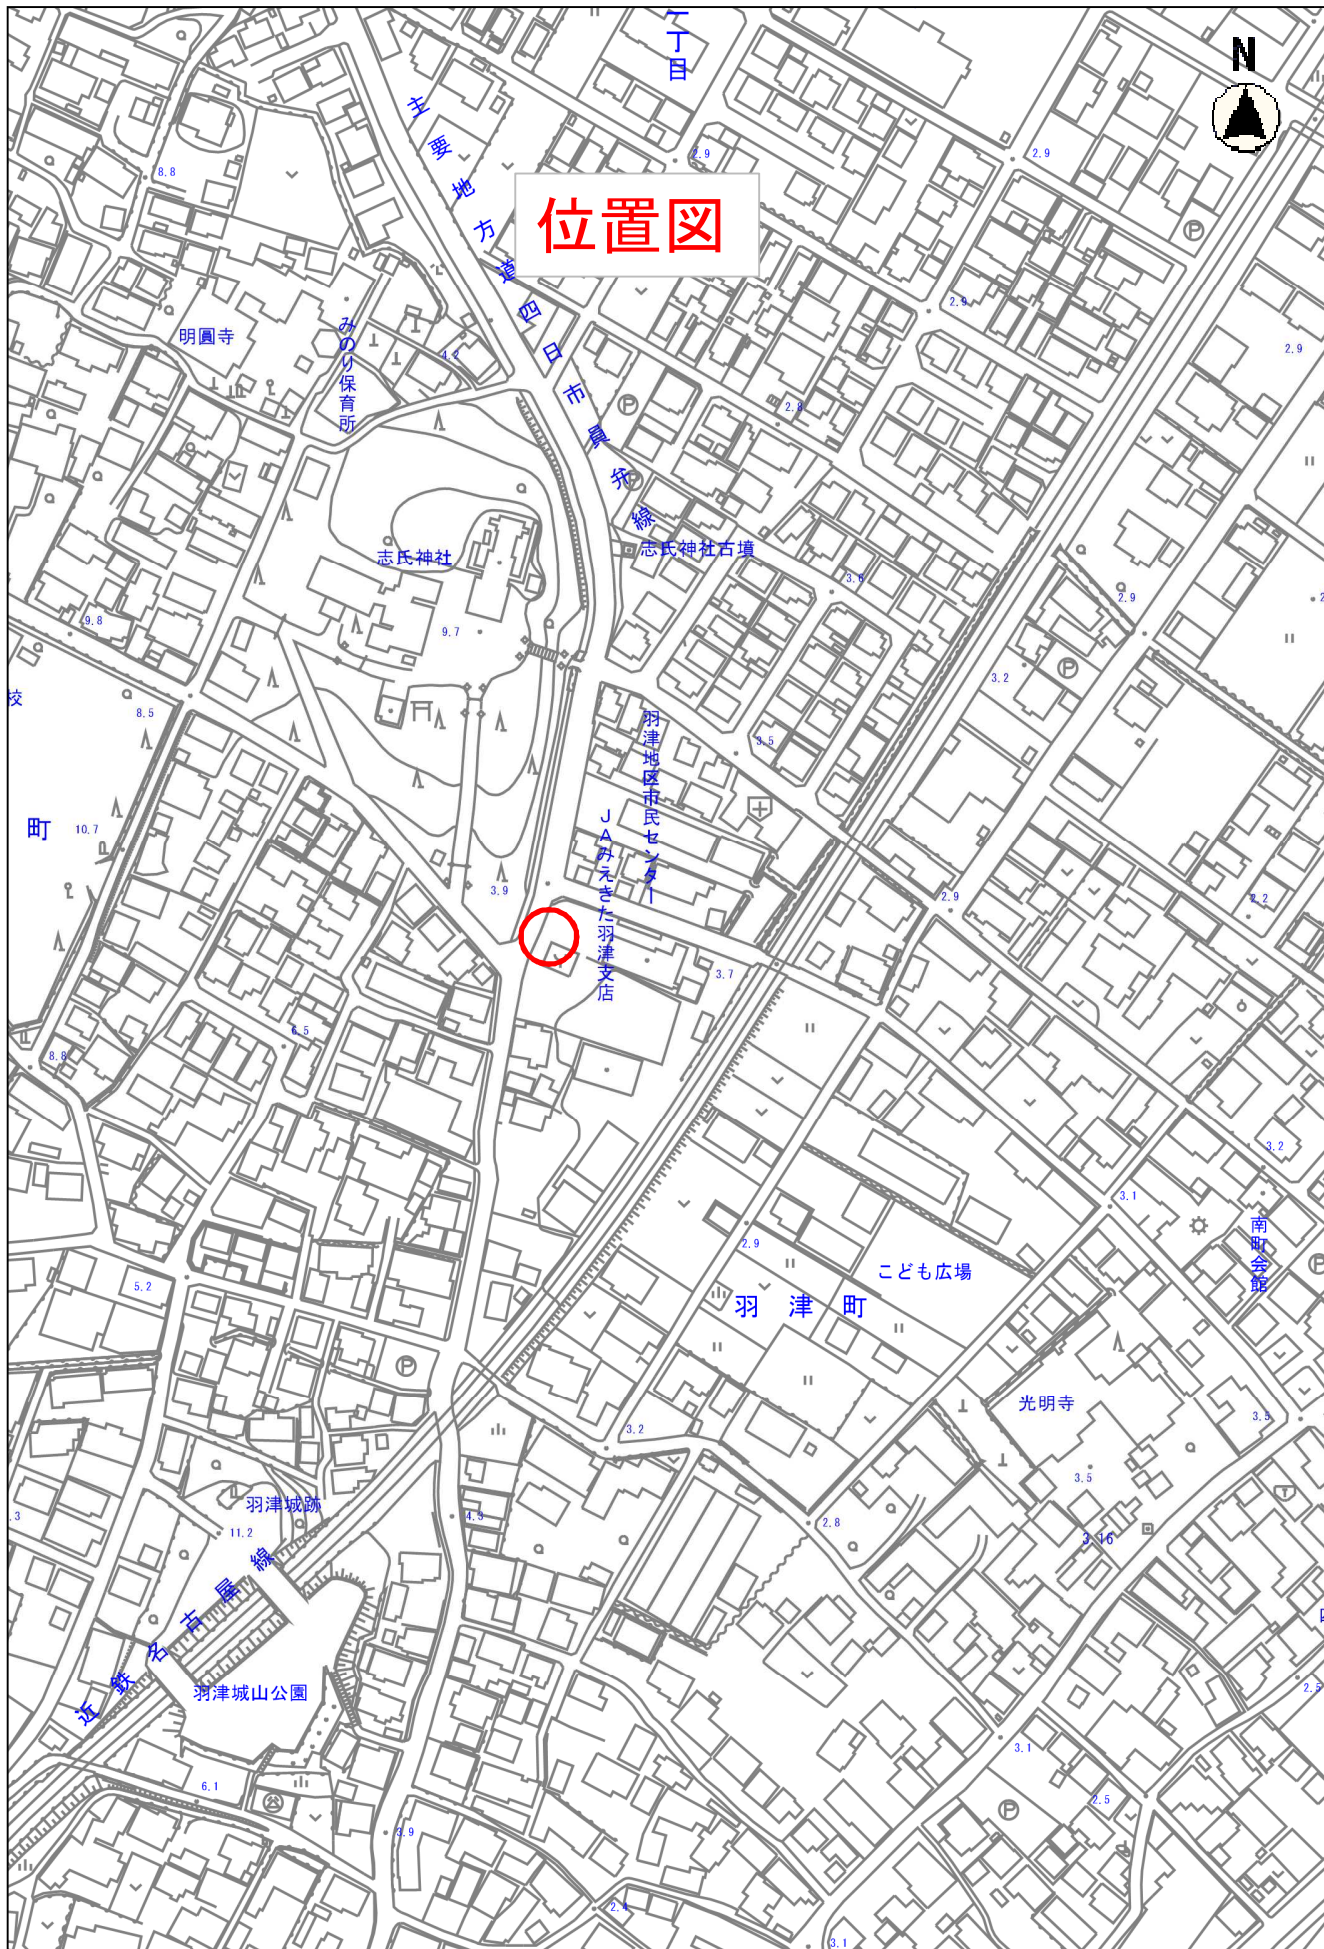

位置図

位置図

位置図

豊田

北坂寺

富洲園集会所

(富洲原)

富洲原保育園

名四日市線
県道桑名

住吉町

住吉自動車商会

海運橋

水と緑の
まがき広場

飛鳥神社

観音寺

朝明稲荷社