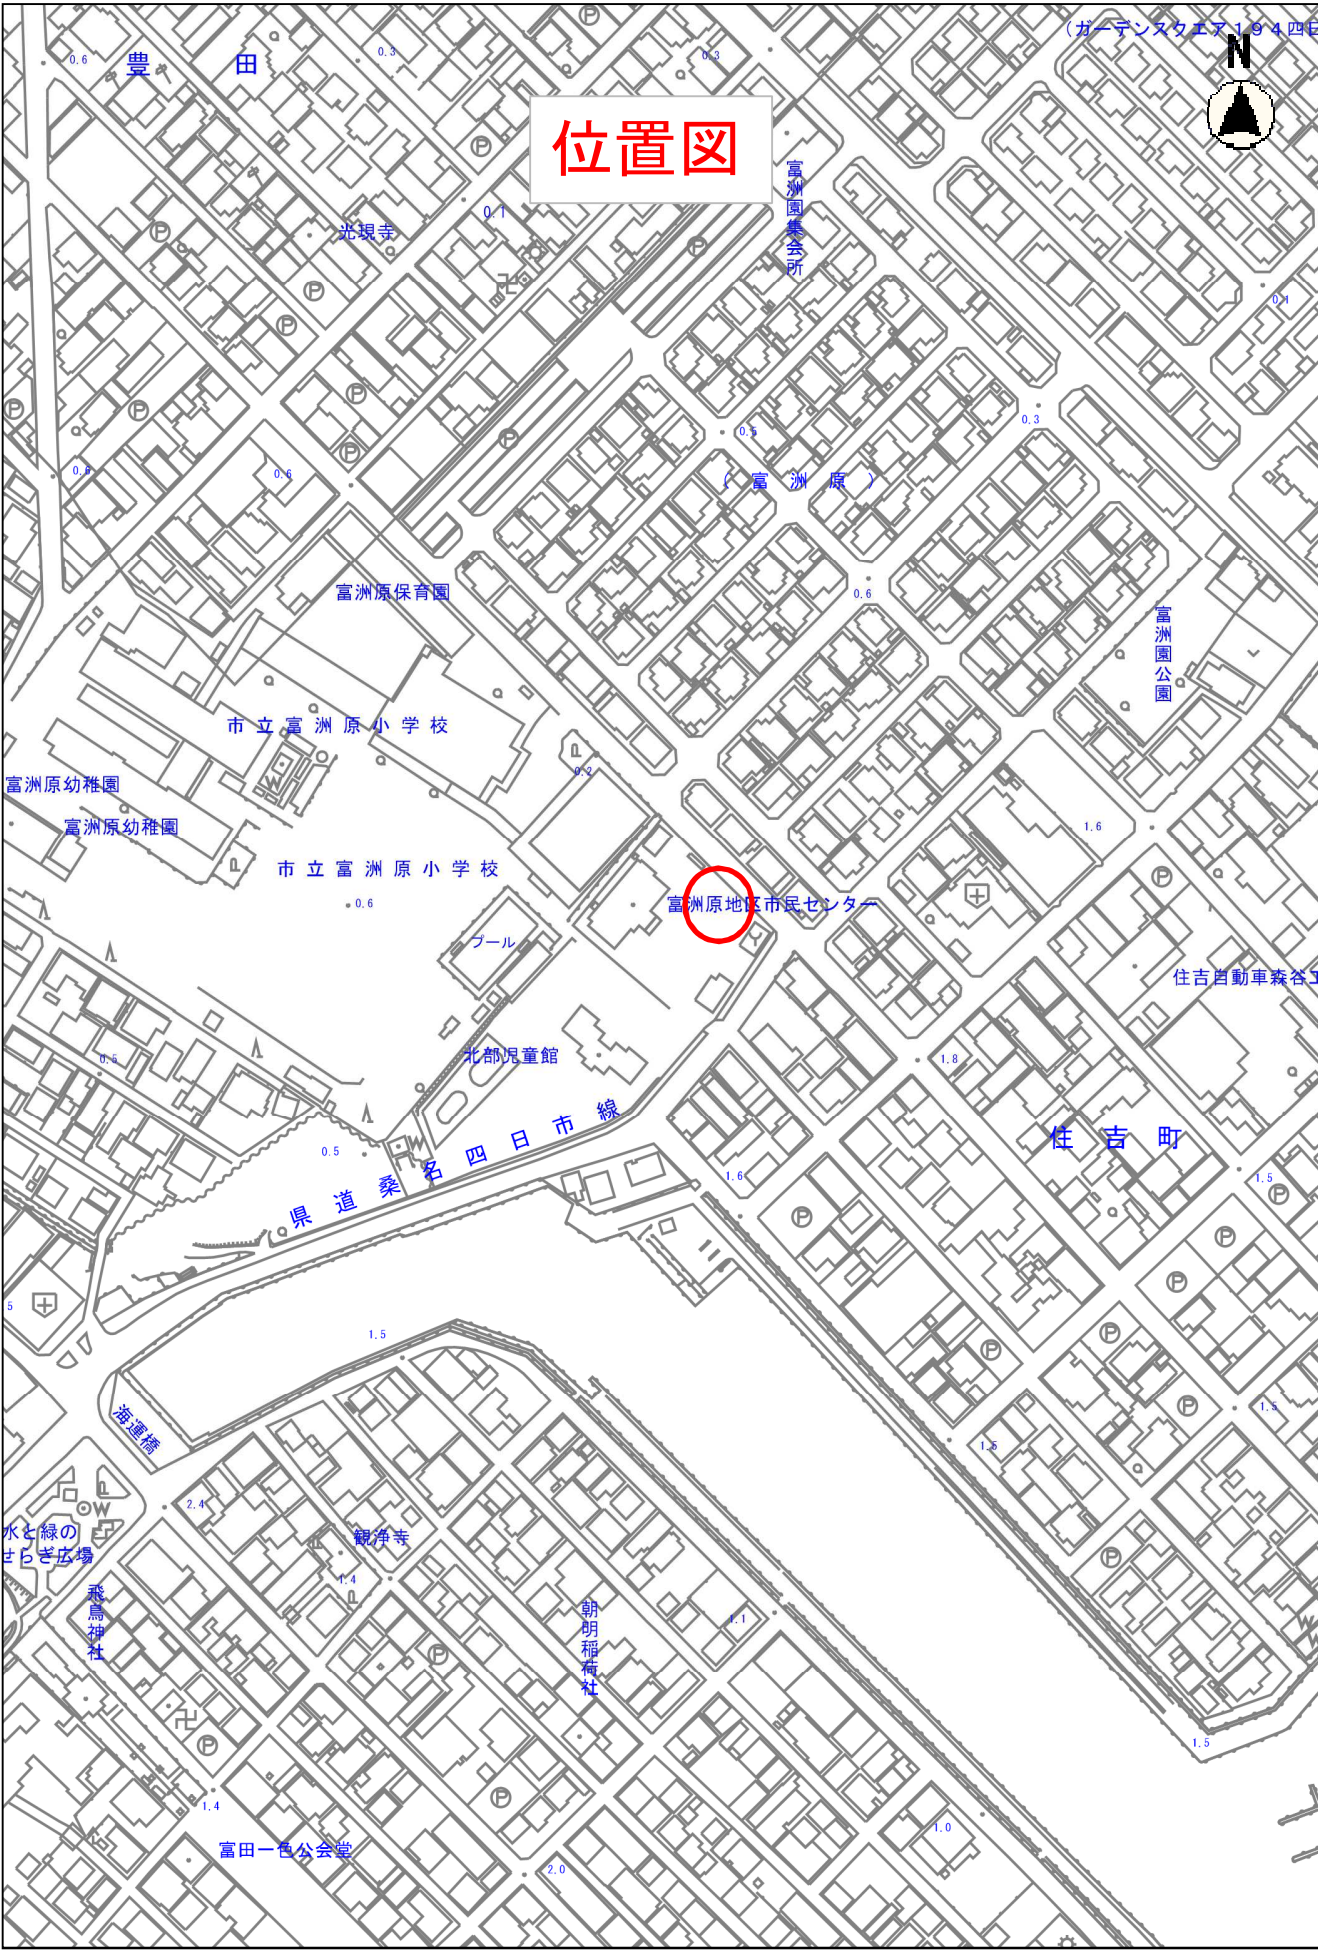

位置図

位置図

位置図

豊田

北坂寺

富洲園集会所

(富洲原)

富洲原保育園

名四日市線
県道桑名

住吉町

住吉自動車商会

海運橋

水と緑の
まがき広場

飛鳥神社

観音寺

朝明稲荷社