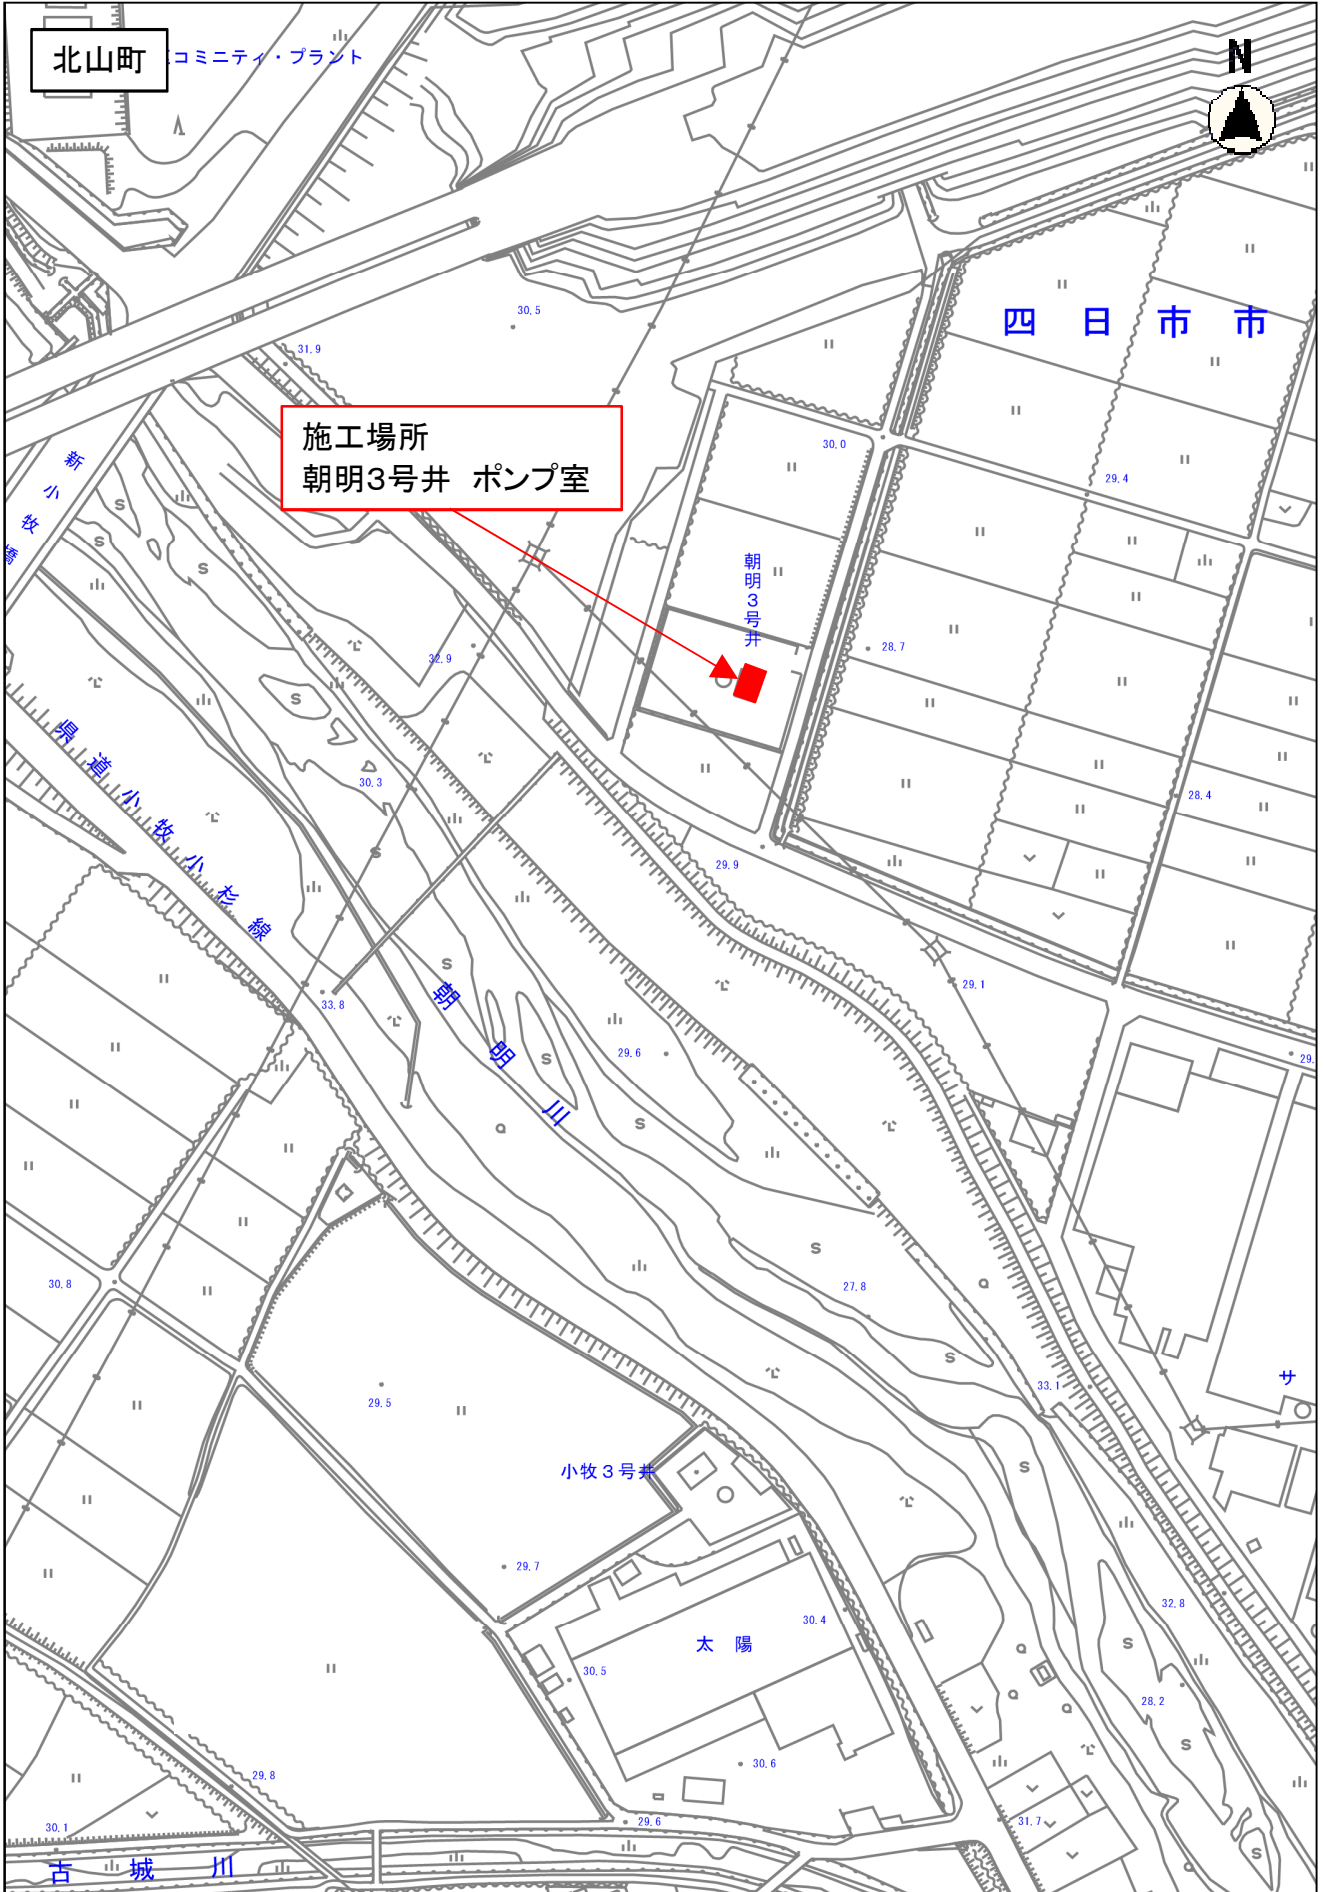

高角町

市立三滝中学校

施工場所
三滝西水源地 コンプレッサ室

施工場所
三滝西水源地 ポンプ室

智積町

四日市友の会幼児生活団

業所サクラノ園

(工事中)

水質計器室

3市インターゴルフ

位置図

位置図

位置図

東員町大字中上

位置図

東員町大字山田

位置図

位置図

位置図

位置図