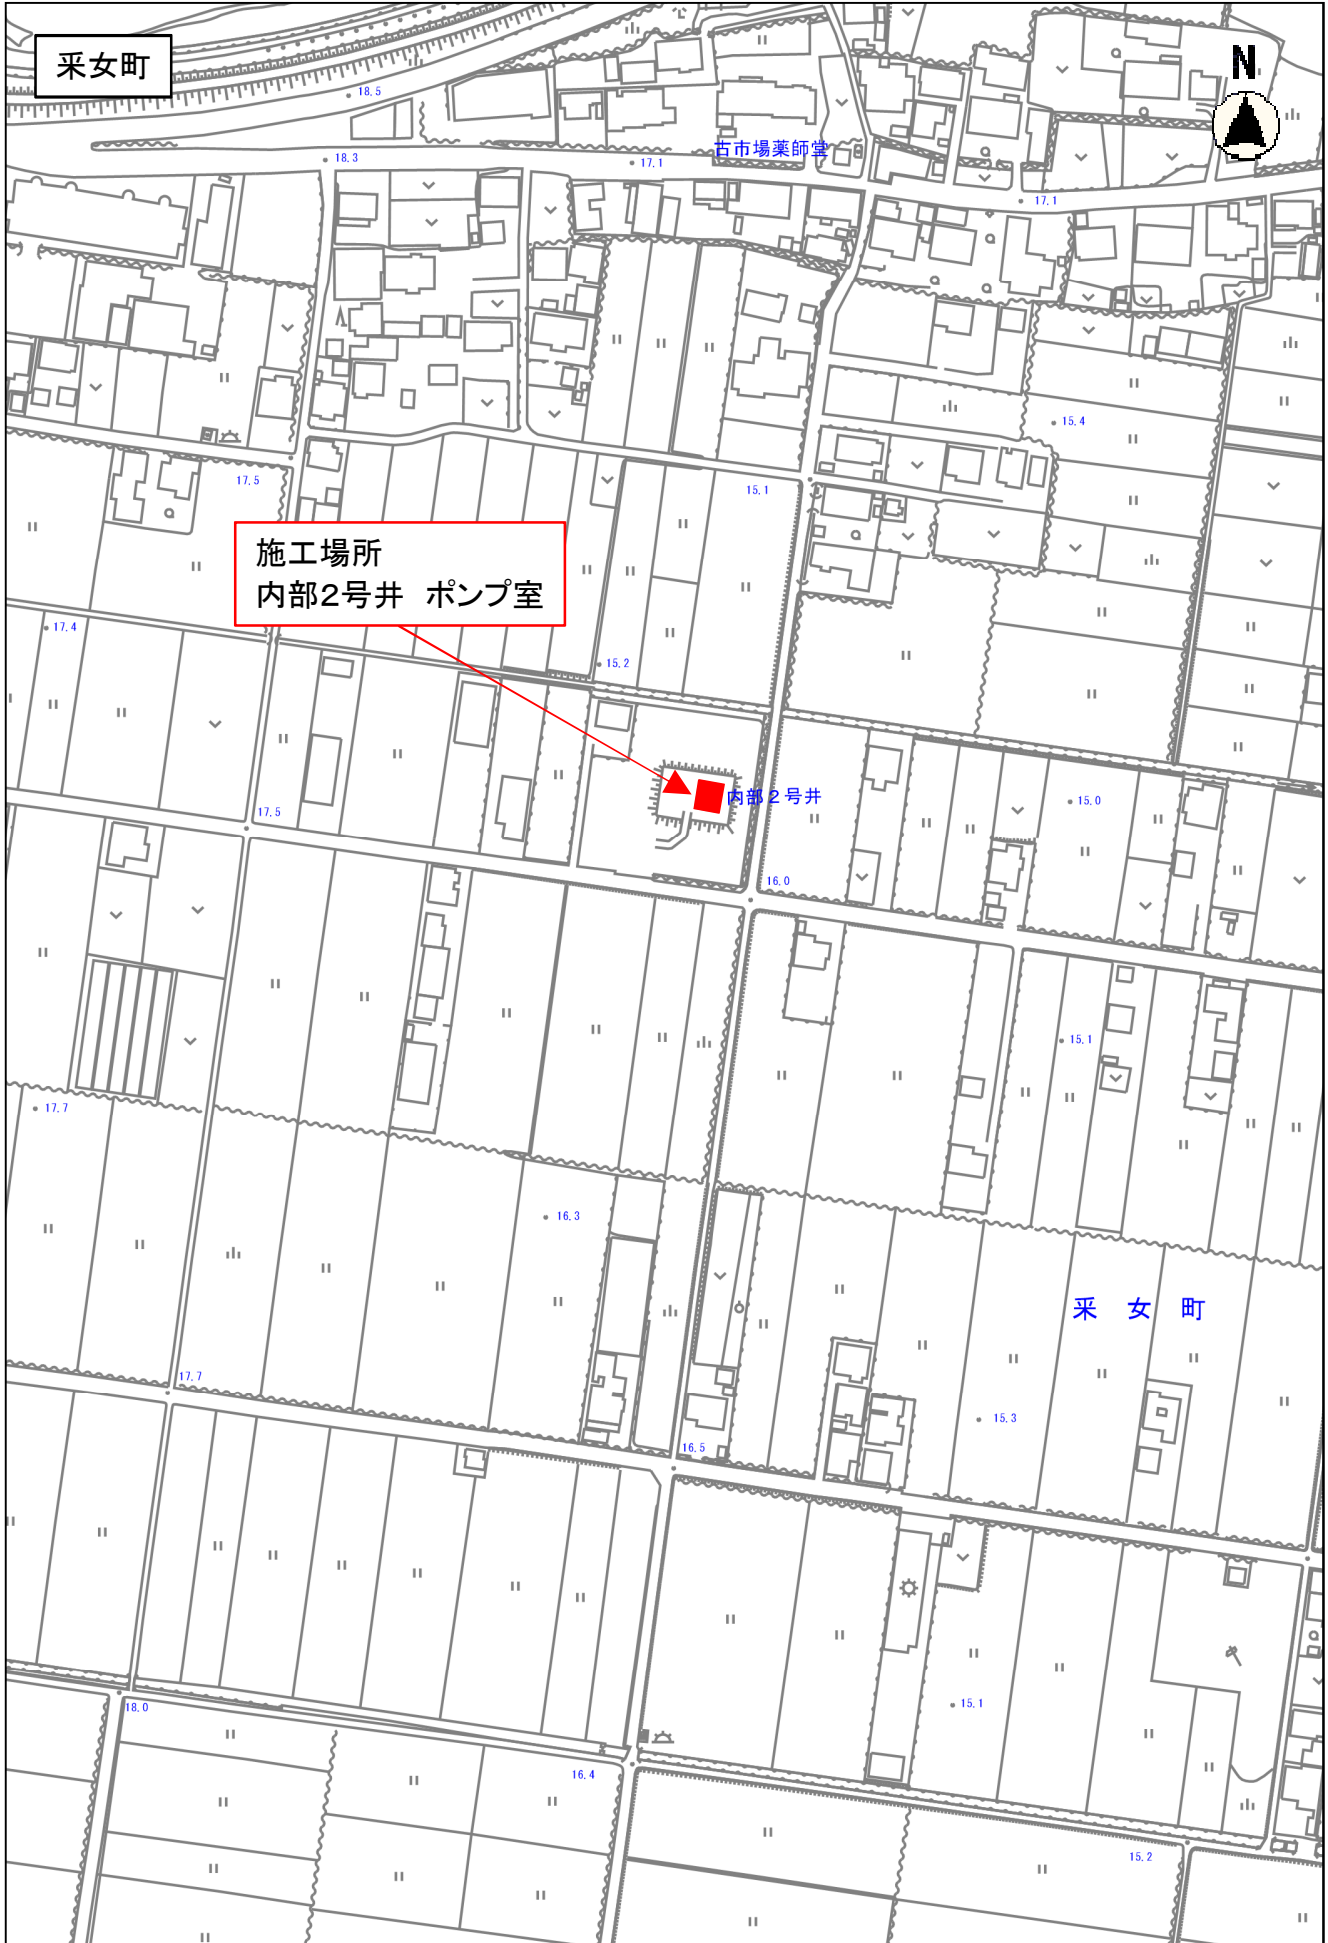

高角町

市立三滝中学校

施工場所
三滝西水源地 コンプレッサ室

施工場所
三滝西水源地 ポンプ室

智積町

四日市友の会幼児生活団

業所サクラノ園

(工事中)

水質計器室

3市インターゴルフ

位置図

位置図

位置図

東員町大字中上

位置図

東員町大字山田

位置図

位置図

位置図

位置図