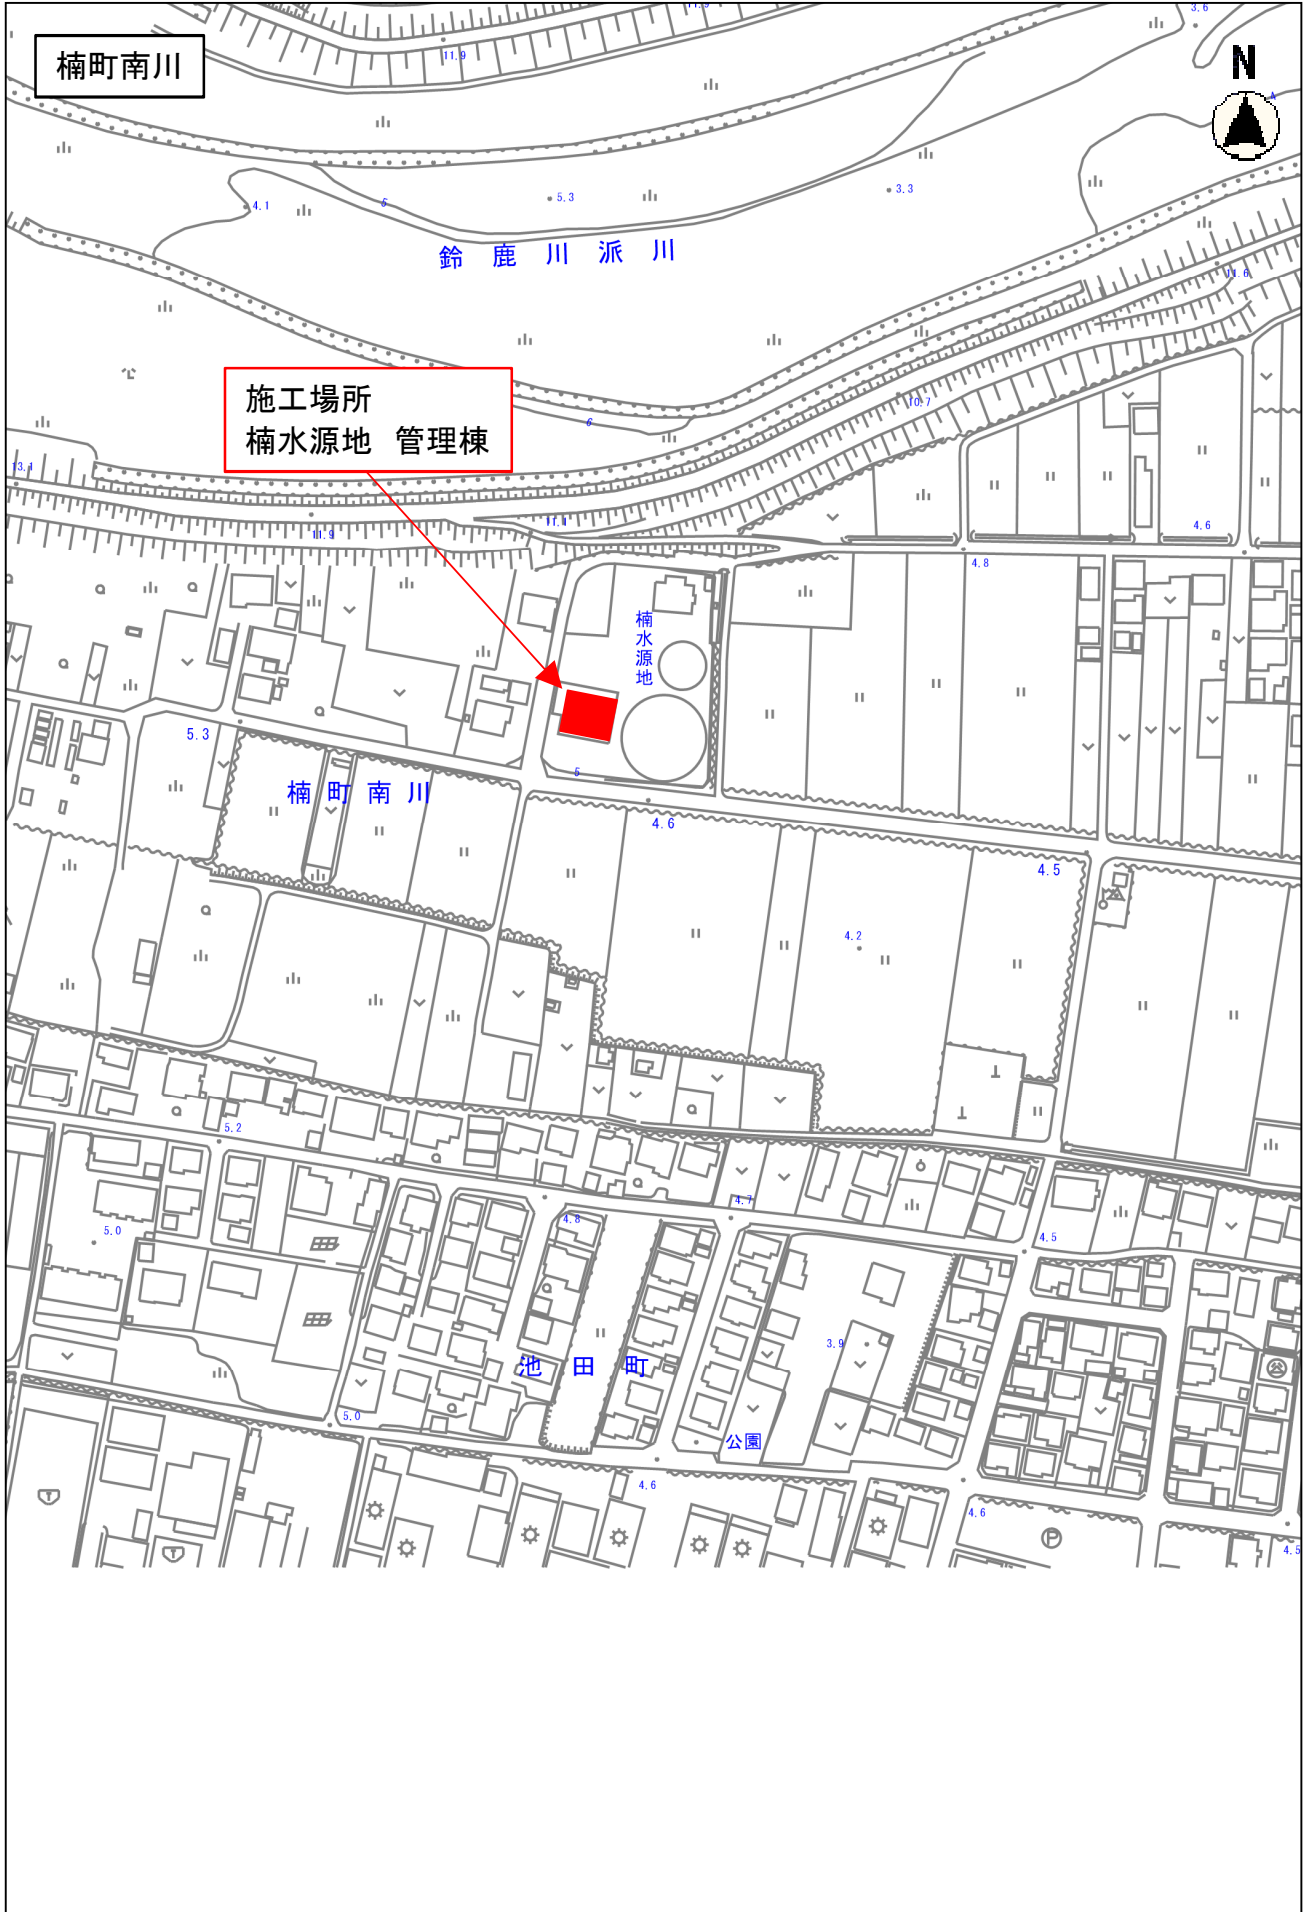

高角町

市立三滝中学校

施工場所
三滝西水源地 コンプレッサ室

施工場所
三滝西水源地 ポンプ室

智積町

四日市友の会幼児生活団

業所サクラノ園

(工事中)

水質計器室

3市インターゴルフ

位置図

位置図

位置図

東員町大字中上

位置図

東員町大字山田

位置図

位置図

位置図

位置図