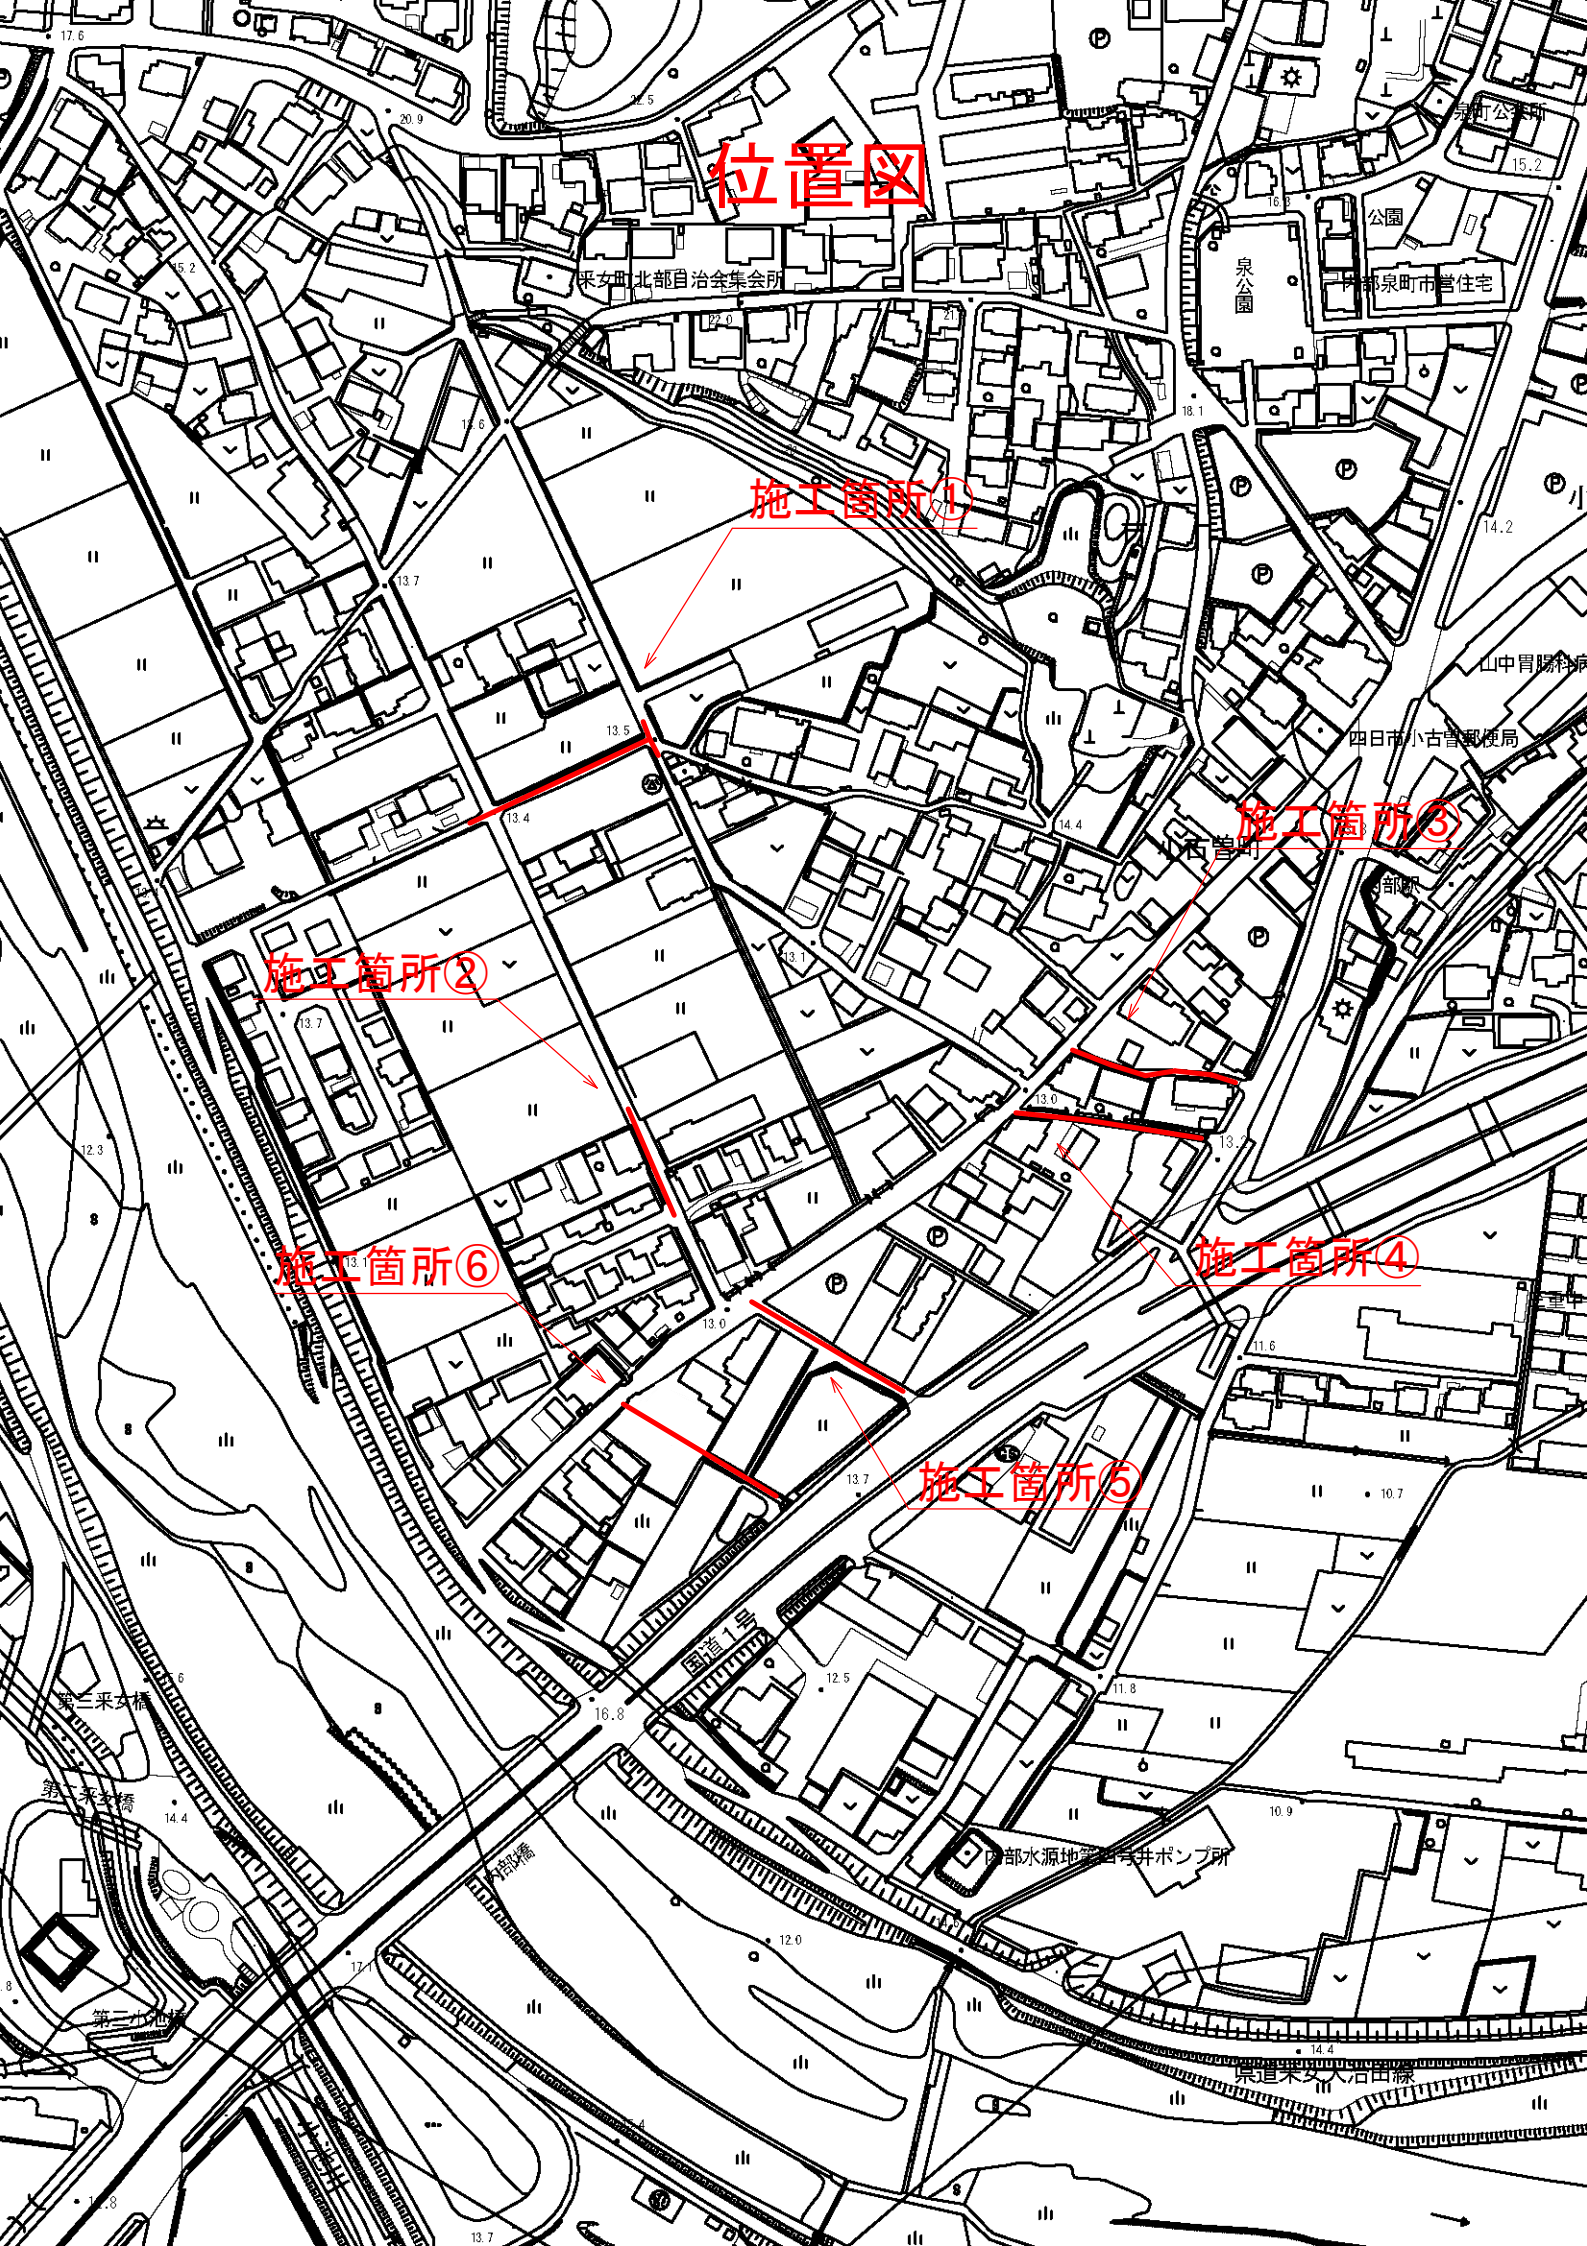

# 位置図

施工箇所①

施工箇所②

施工箇所⑥

施工箇所③

施工箇所④

施工箇所⑤

平女町北部自治会集会所

泉公園

四日市小古曾郵便局

山中胃腸科病院

第三采女橋

第一采女橋

平女橋

平女部水源地集水井ポンプ所

京道采女大谷田線