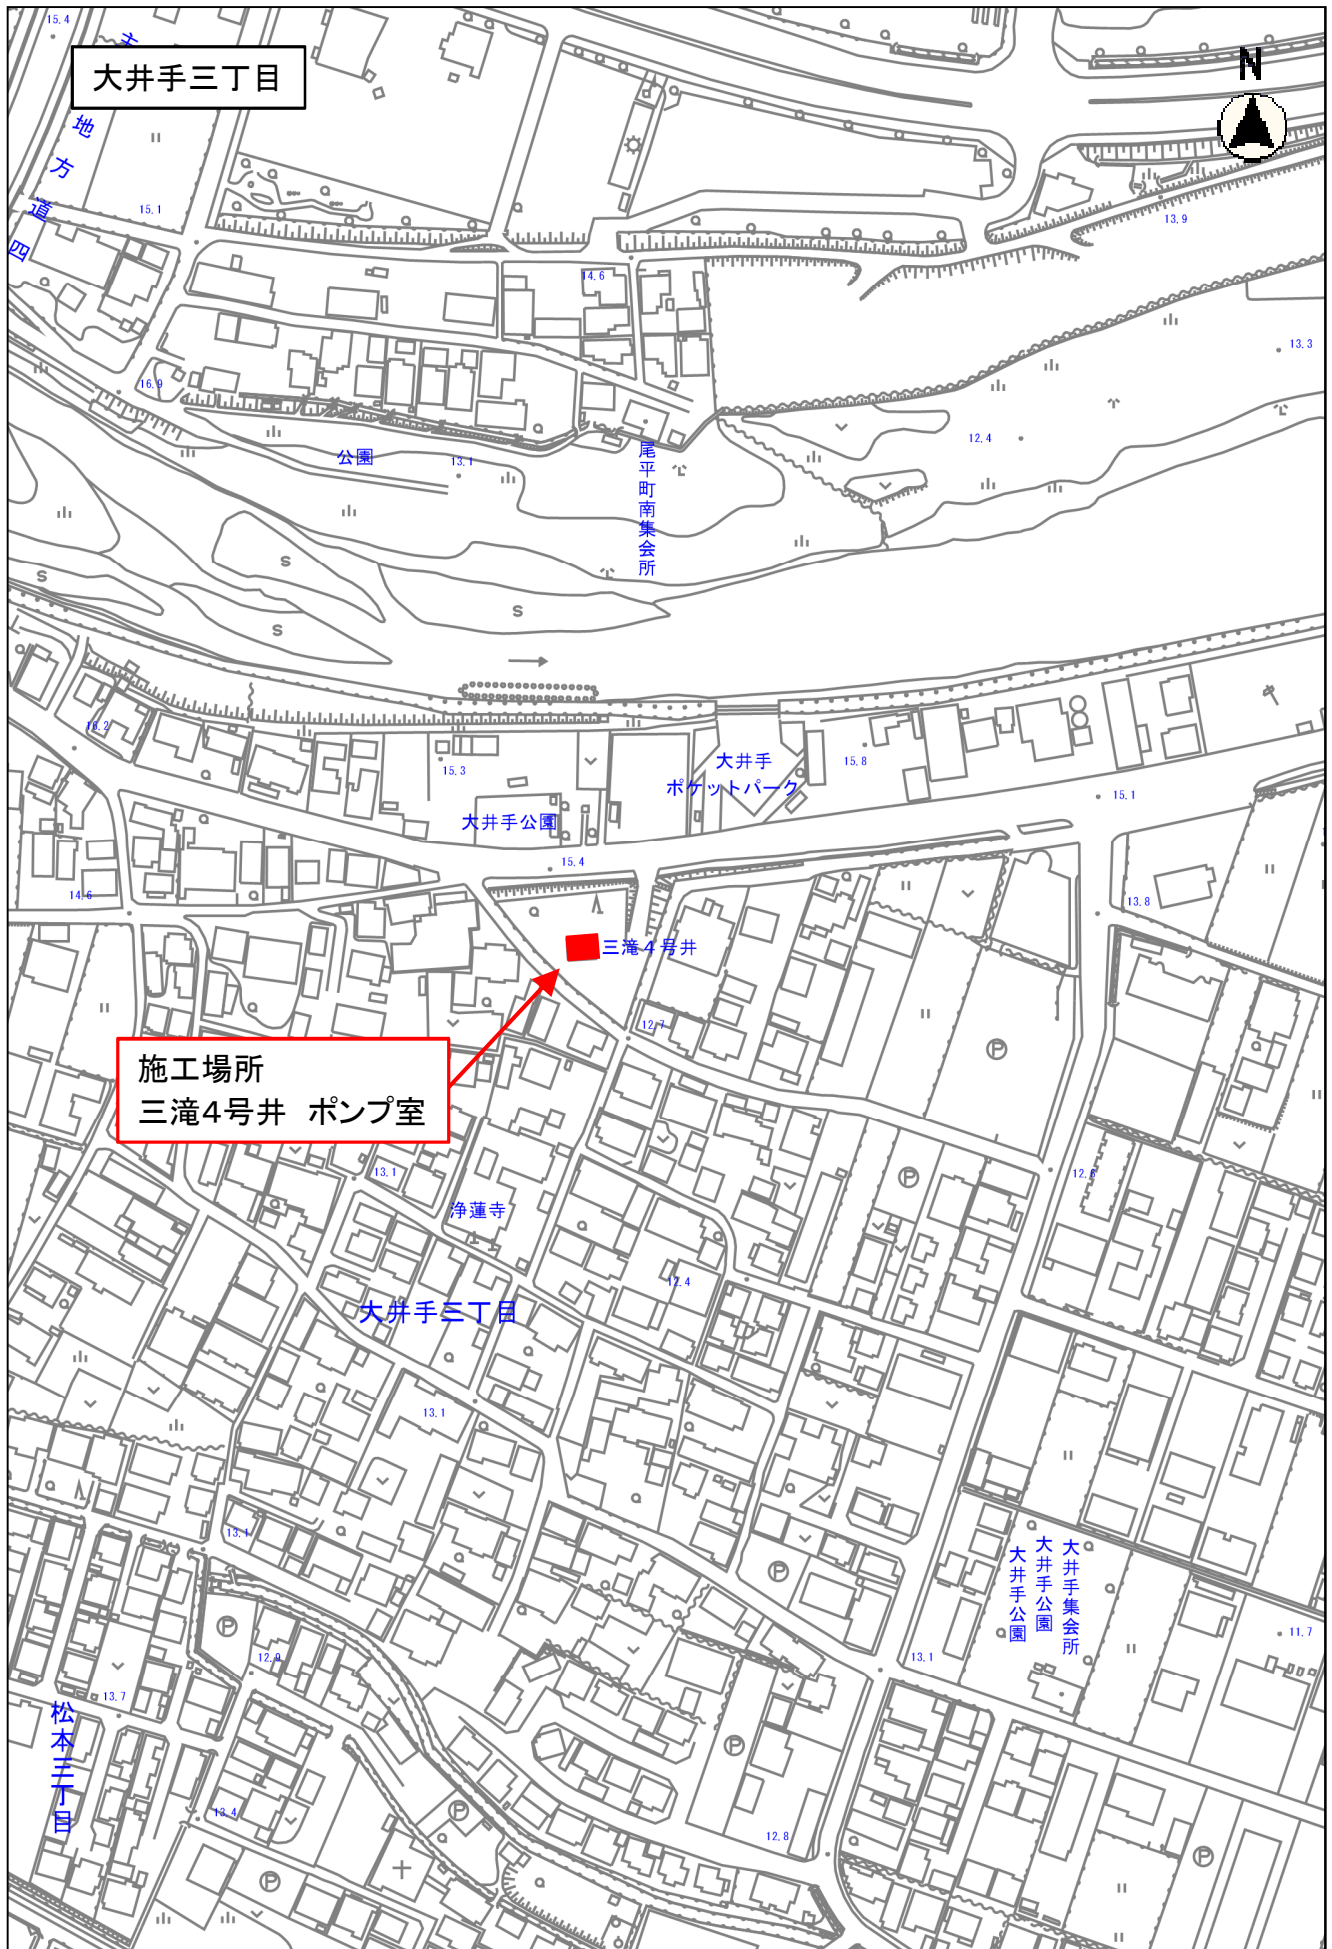

位置図

大井手三丁目

施工場所
三滝4号井 ポンプ室

位置図

位置図

位置図