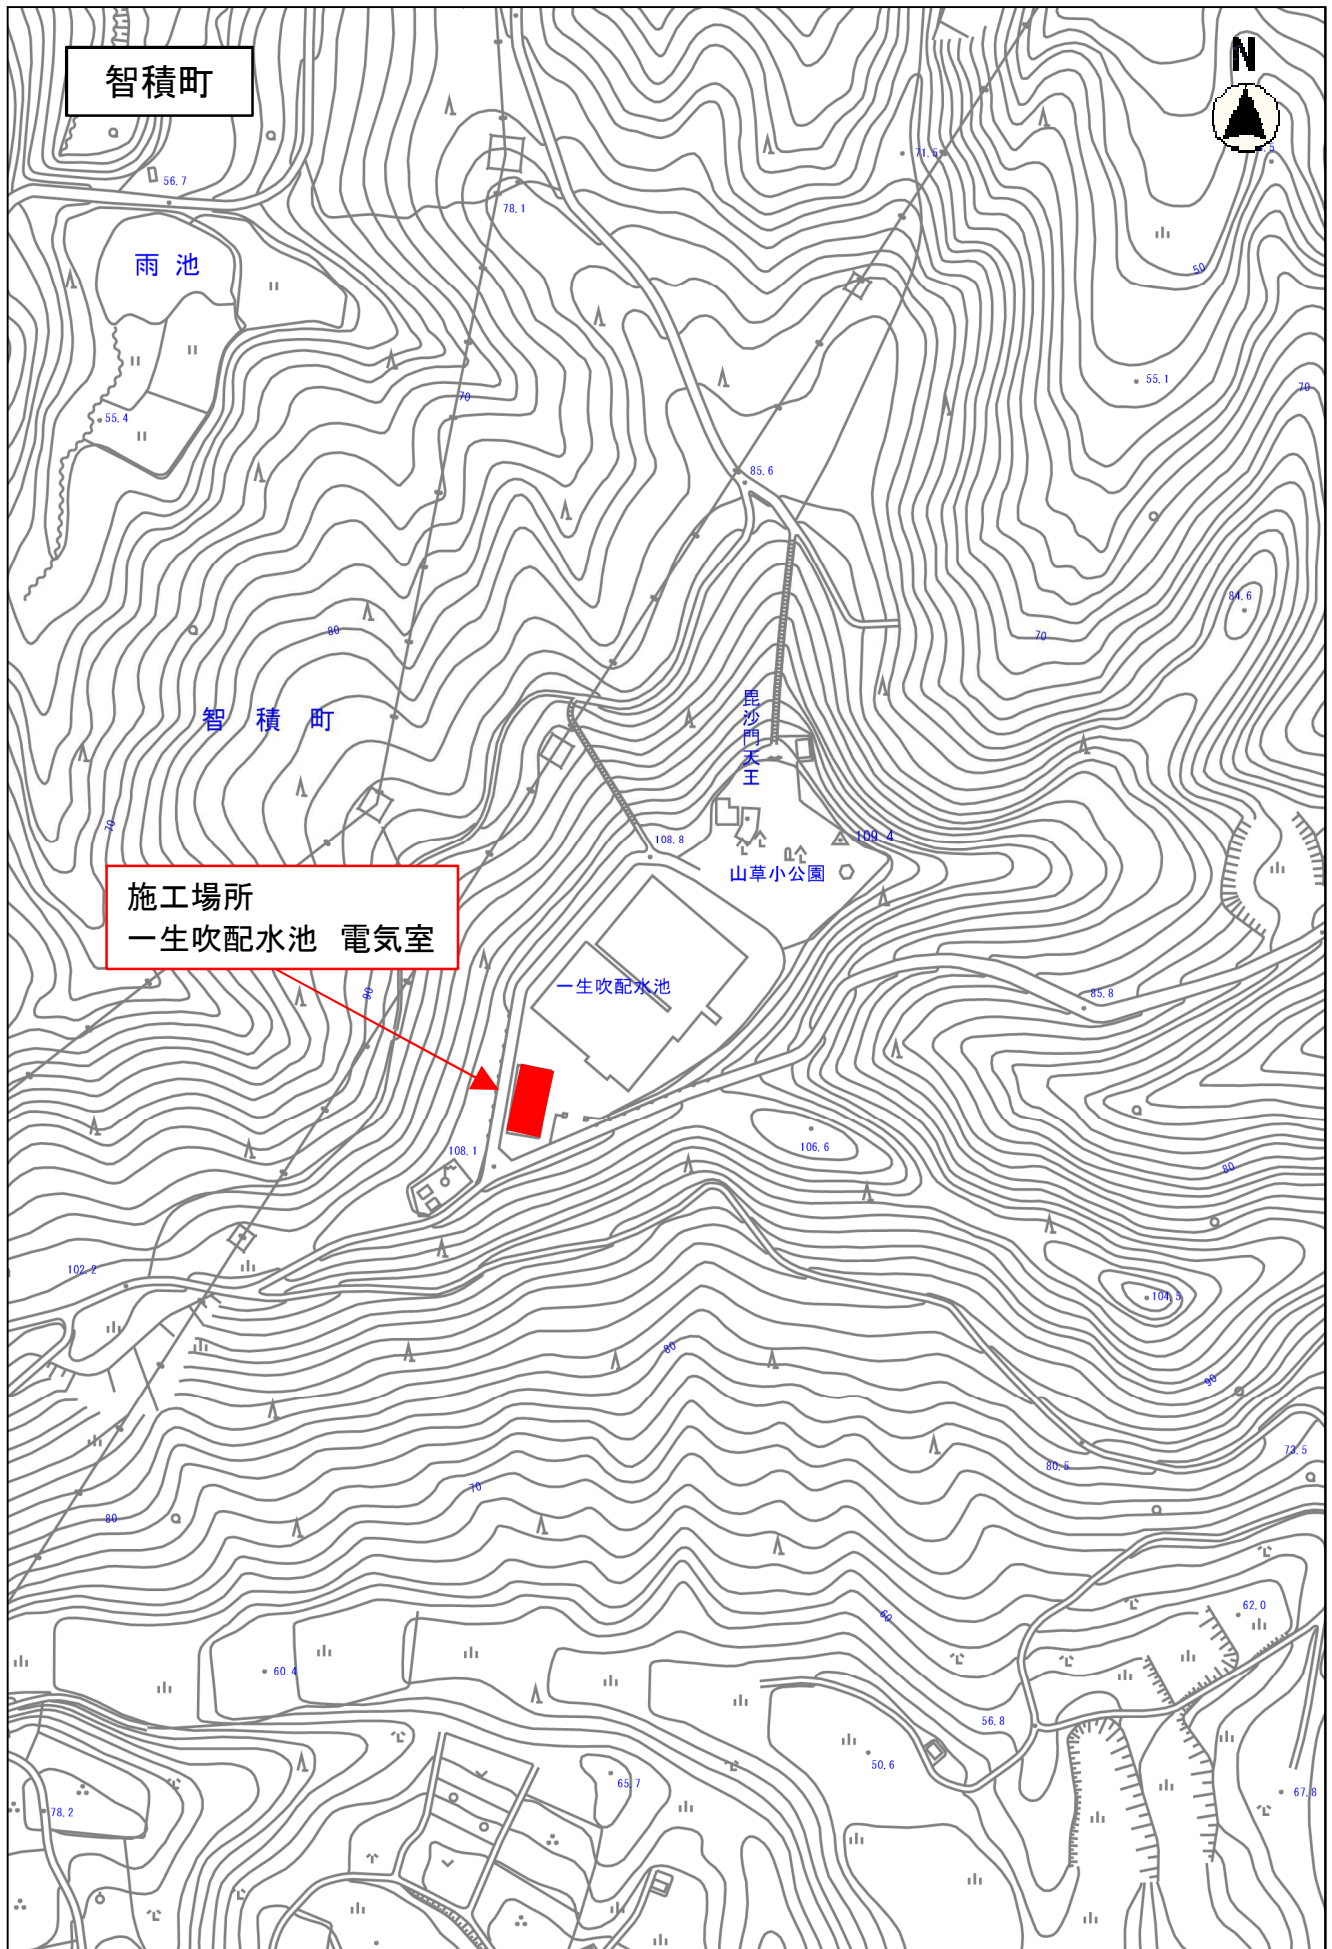

位置図

大井手三丁目

施工場所
三滝4号井 ポンプ室

位置図

位置図

位置図