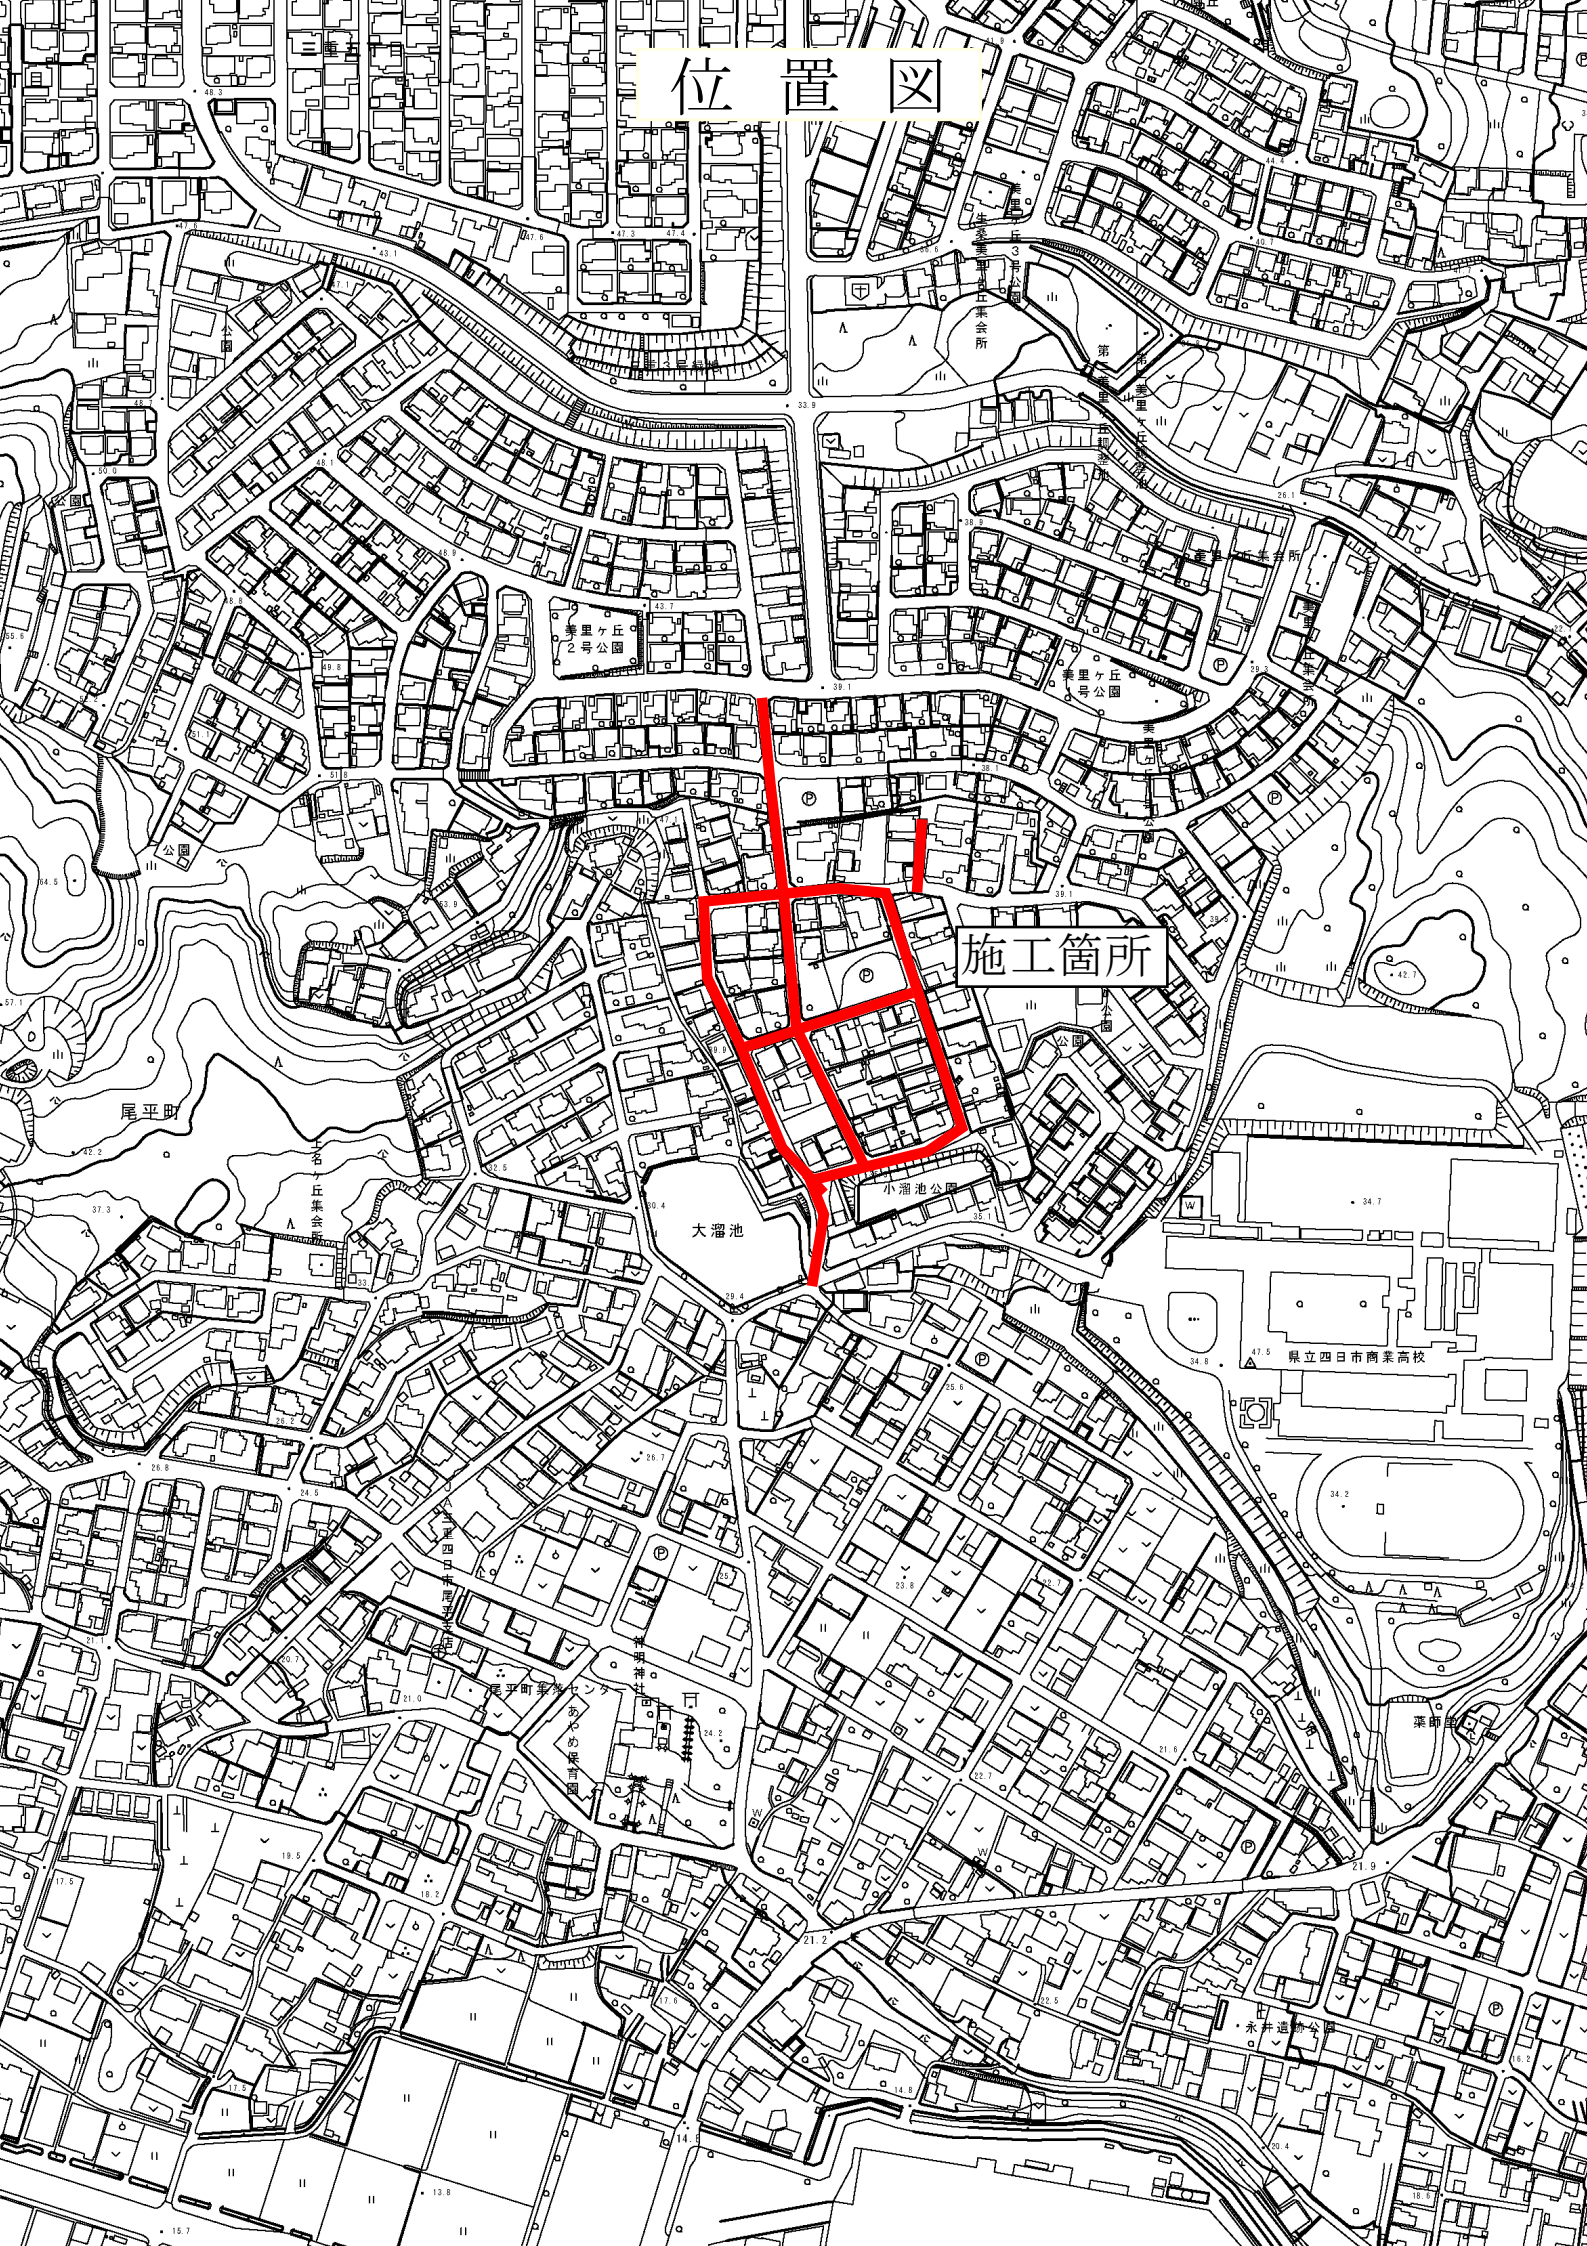

位置図

施工箇所

大溜池

小溜池公園

尾平町

県立四日市商業高校

永井通公園