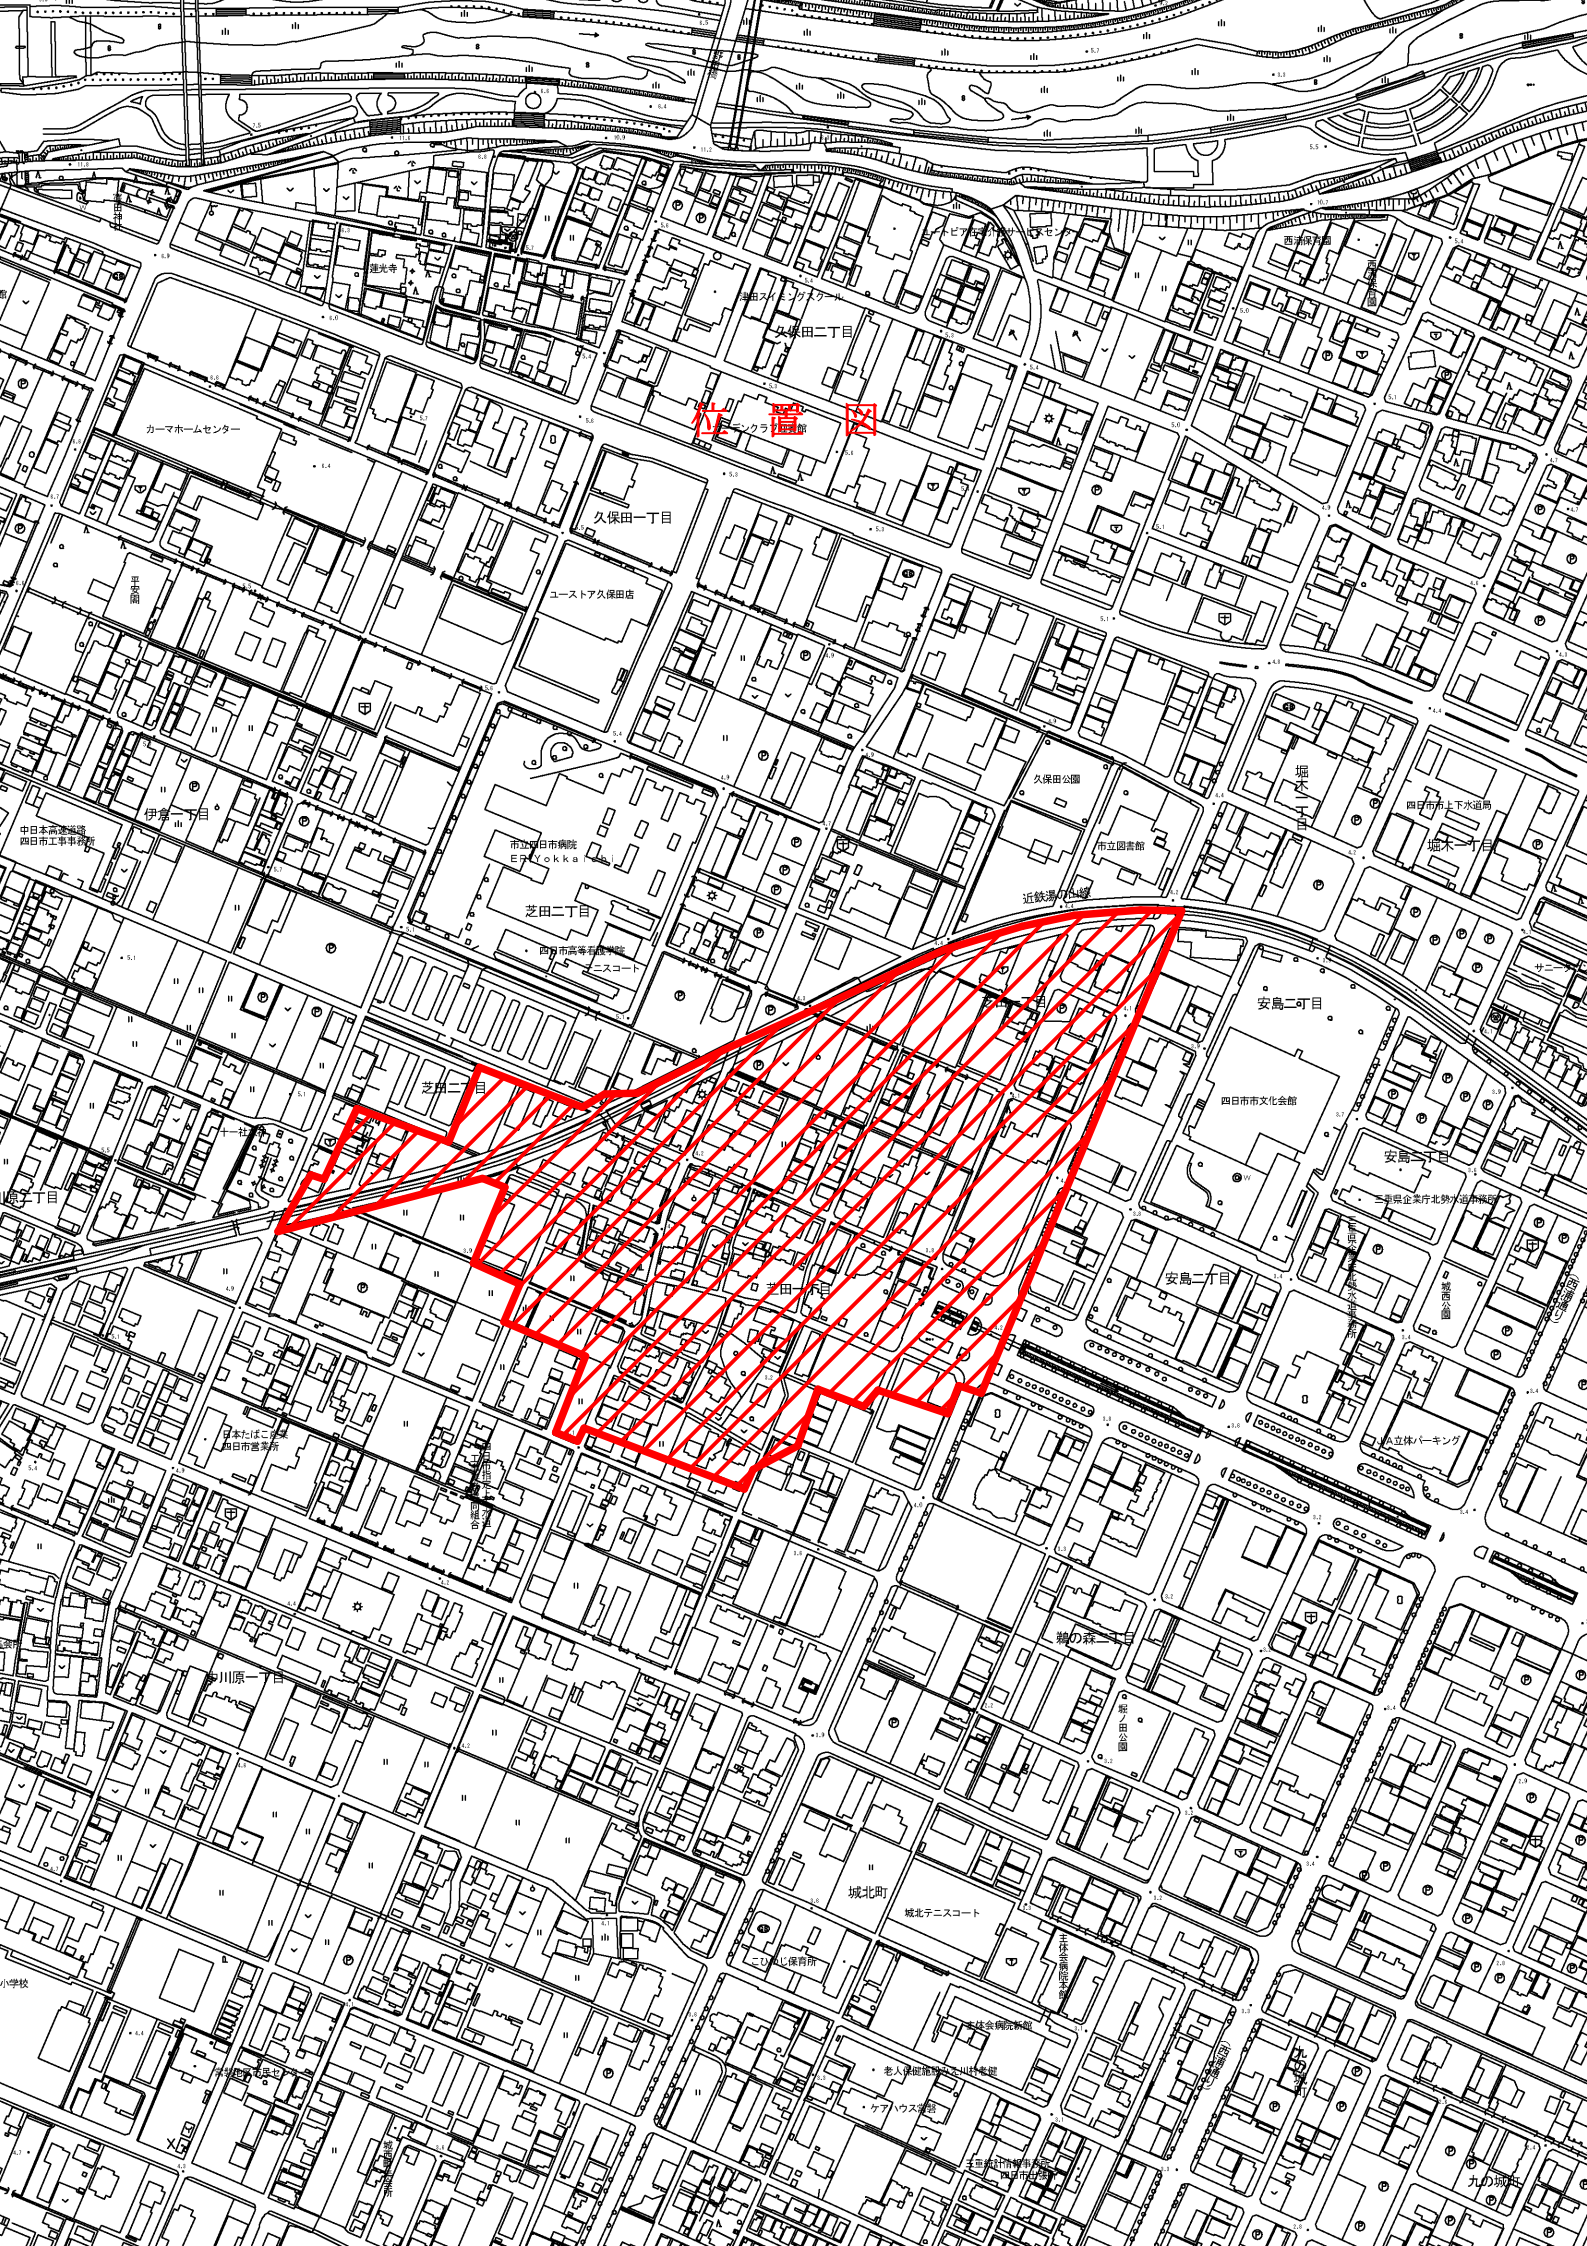

位置図

カーマホームセンター

久保田一丁目

ユースストア久保田店

市立日市病院
EPA Yokoka

芝田二丁目

近鉄湯河原駅

安島二丁目