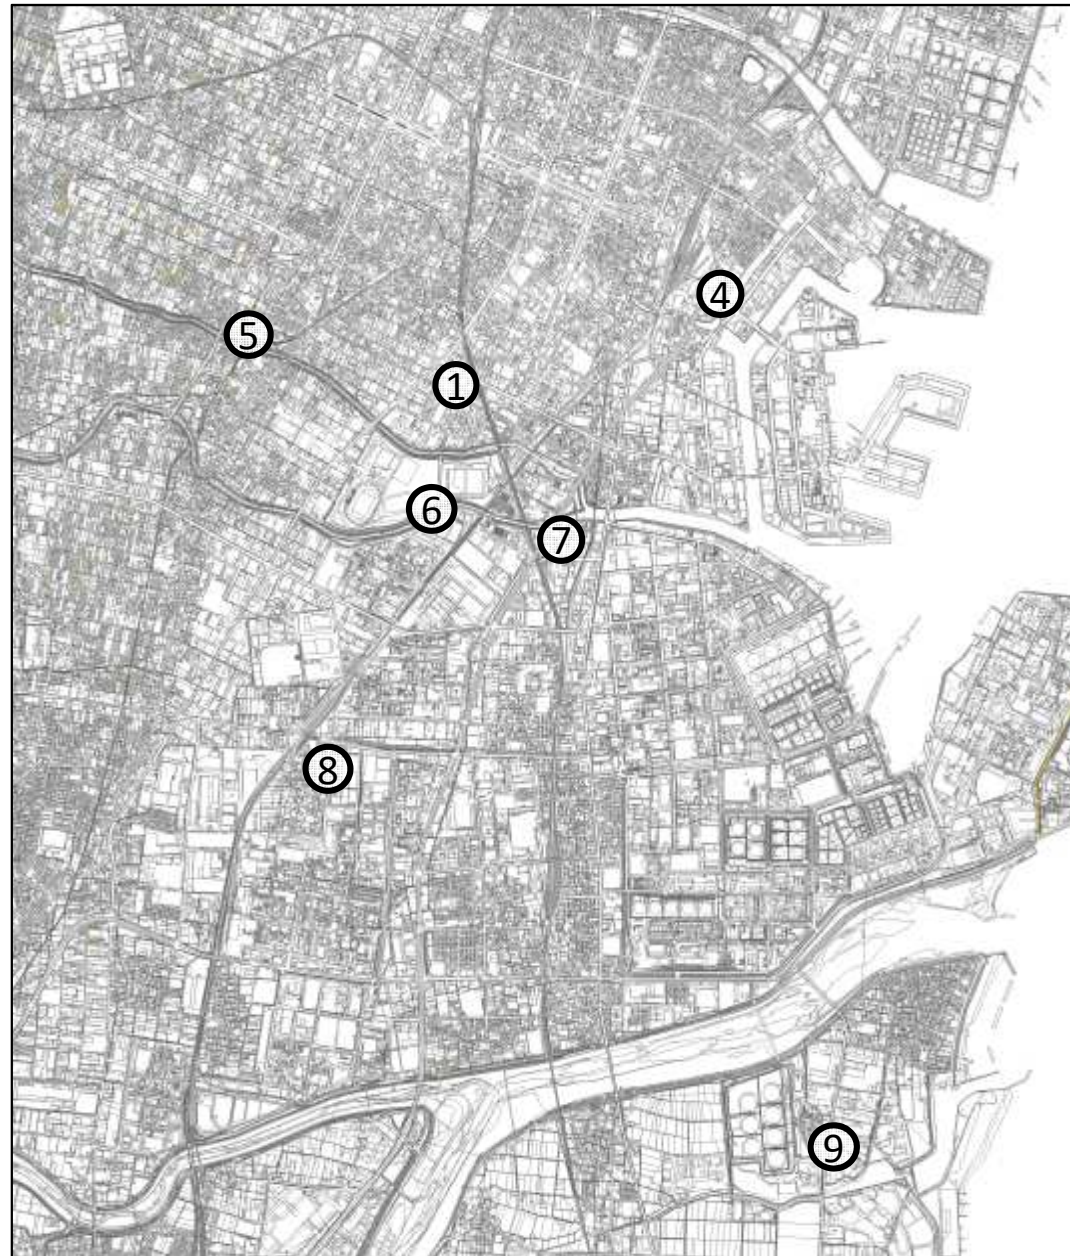

1	新正地下ポンプ場
2	富田浜元第2地下ポンプ場
3	霞ヶ浦南部排水路排水ポンプ
4	納屋運河地下ポンプ場
5	八剣地下ポンプ場
6	新中央ポンプ場
7	大井の川地下ポンプ場
8	六呂見排水路排水ポンプ
9	小倉新田地下ポンプ場

位置図