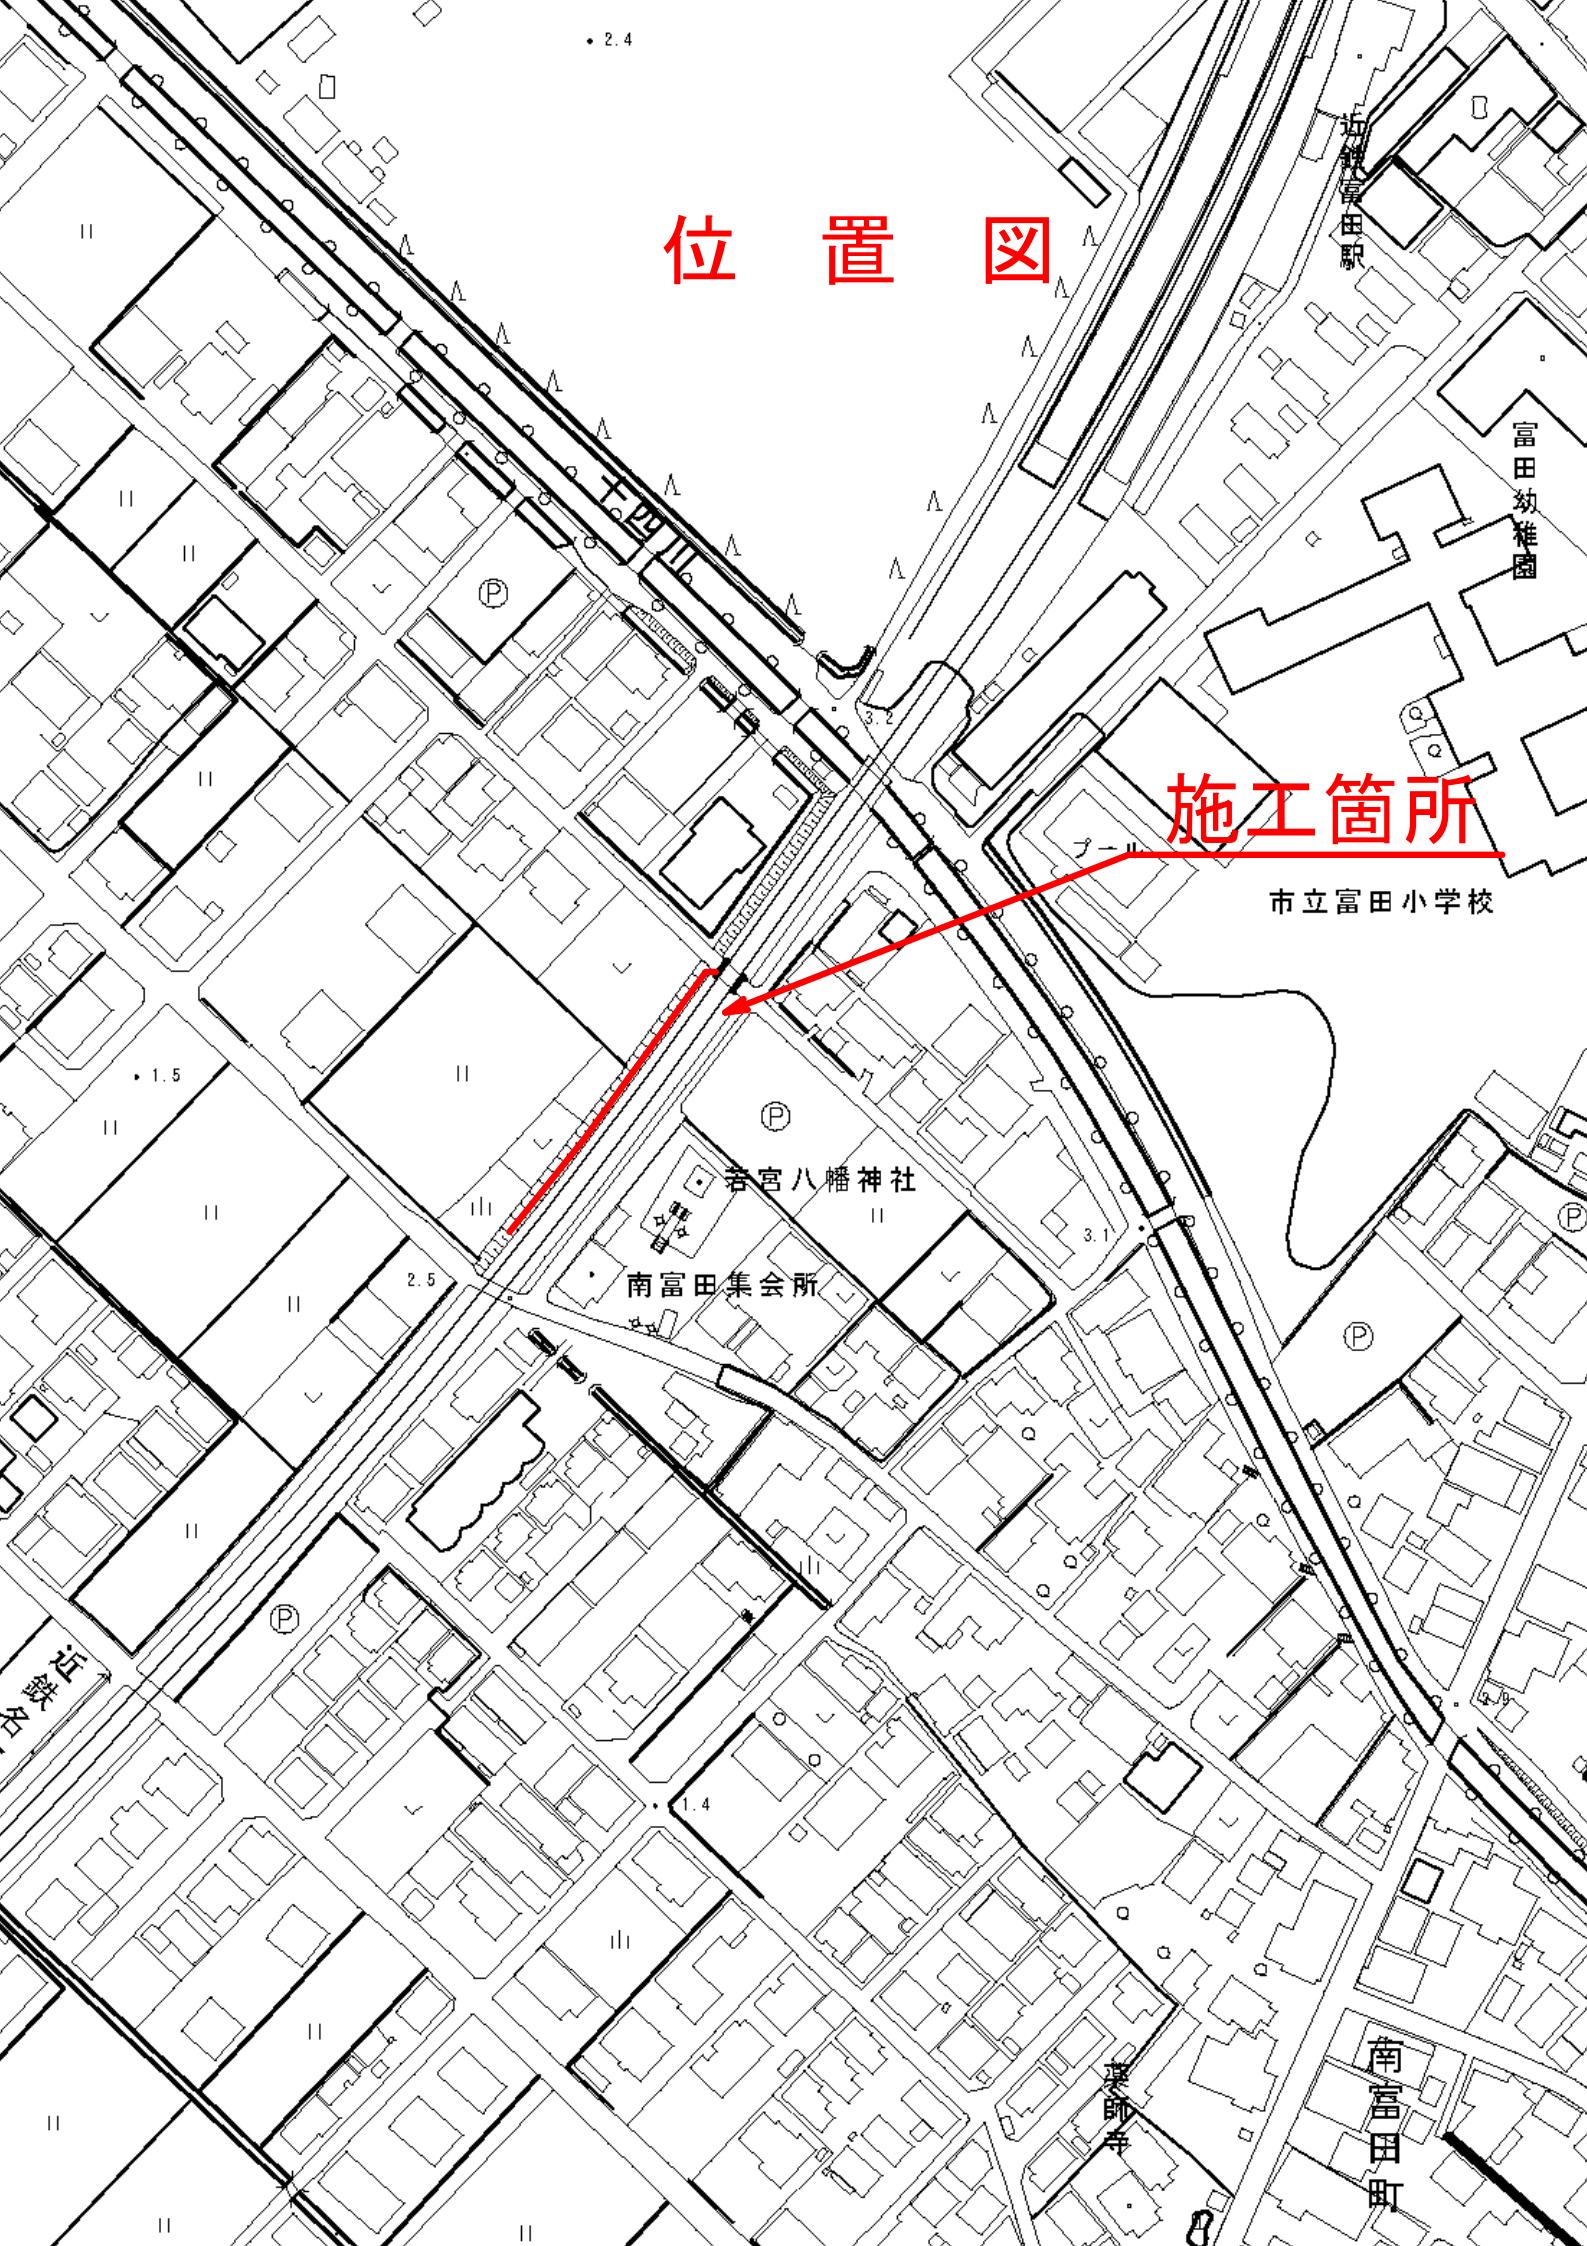

位置図

施工箇所

市立富田小学校

近鉄富田駅

富田幼稚園

プール

若宮八幡神社

南富田集会所

近鉄

富田寺

南富田町