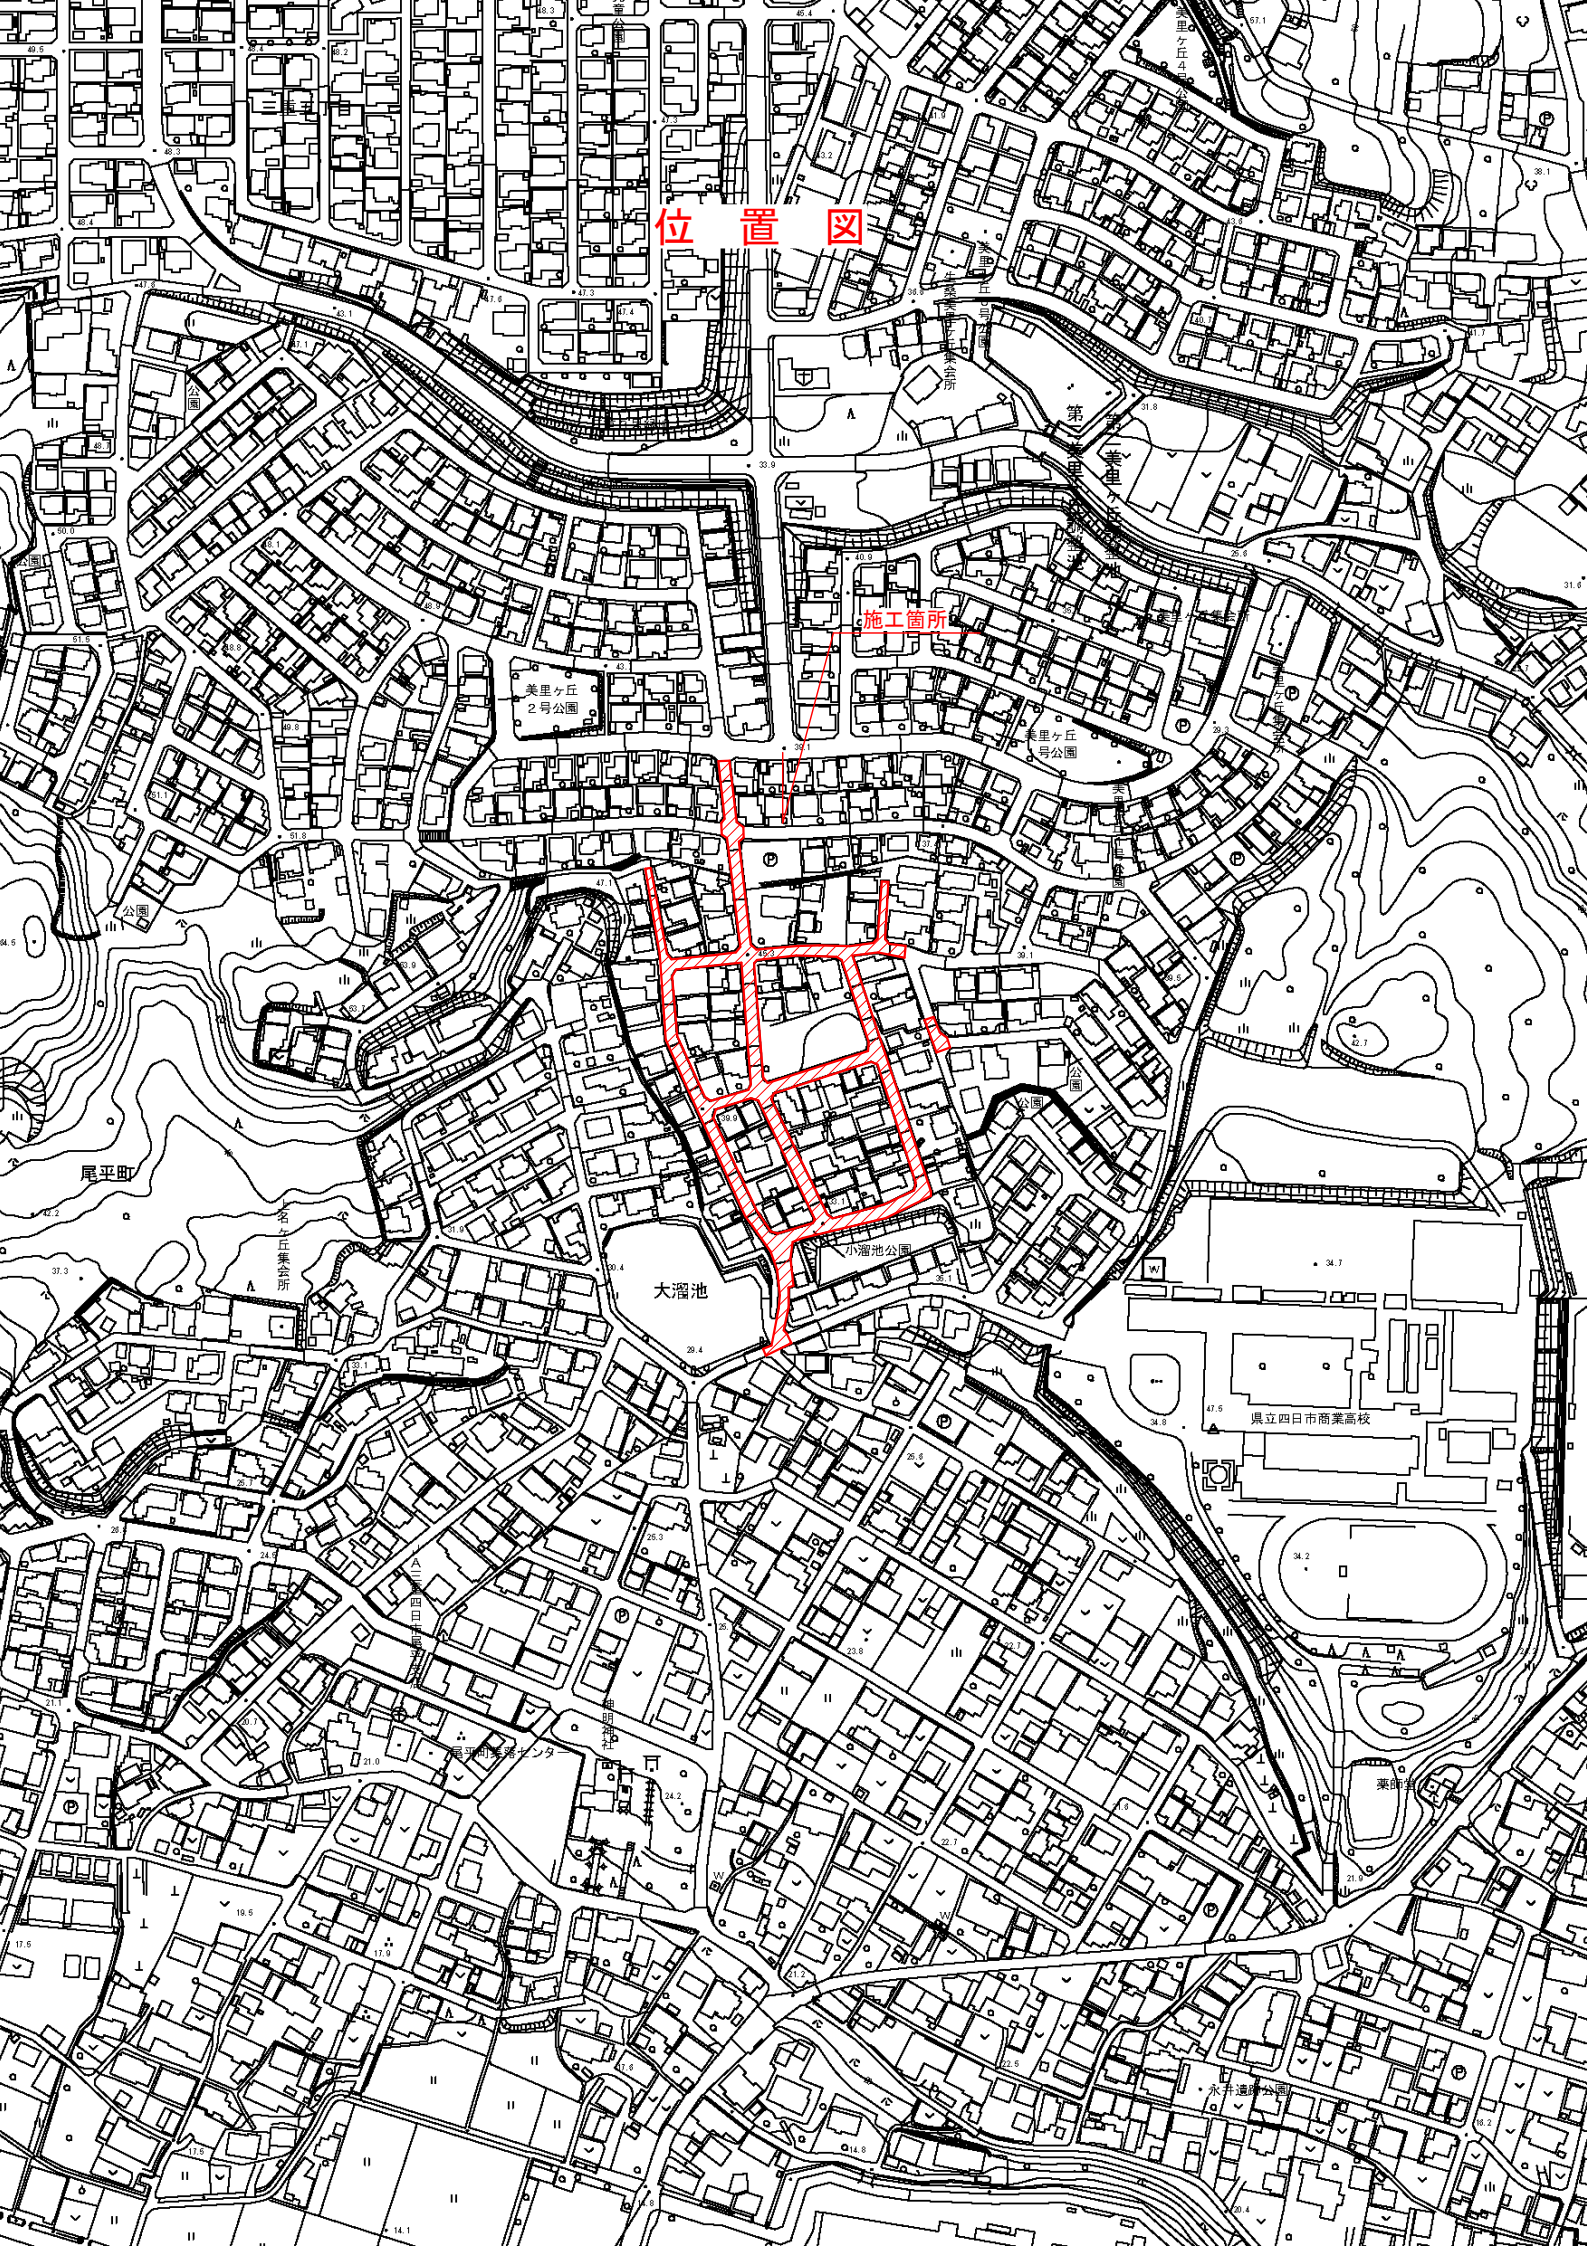

位置図

施工箇所

美里ヶ丘
2号公園

美里ヶ丘
号公園

大溜池

小溜池公園

県立四日市商業高校

水井通公園