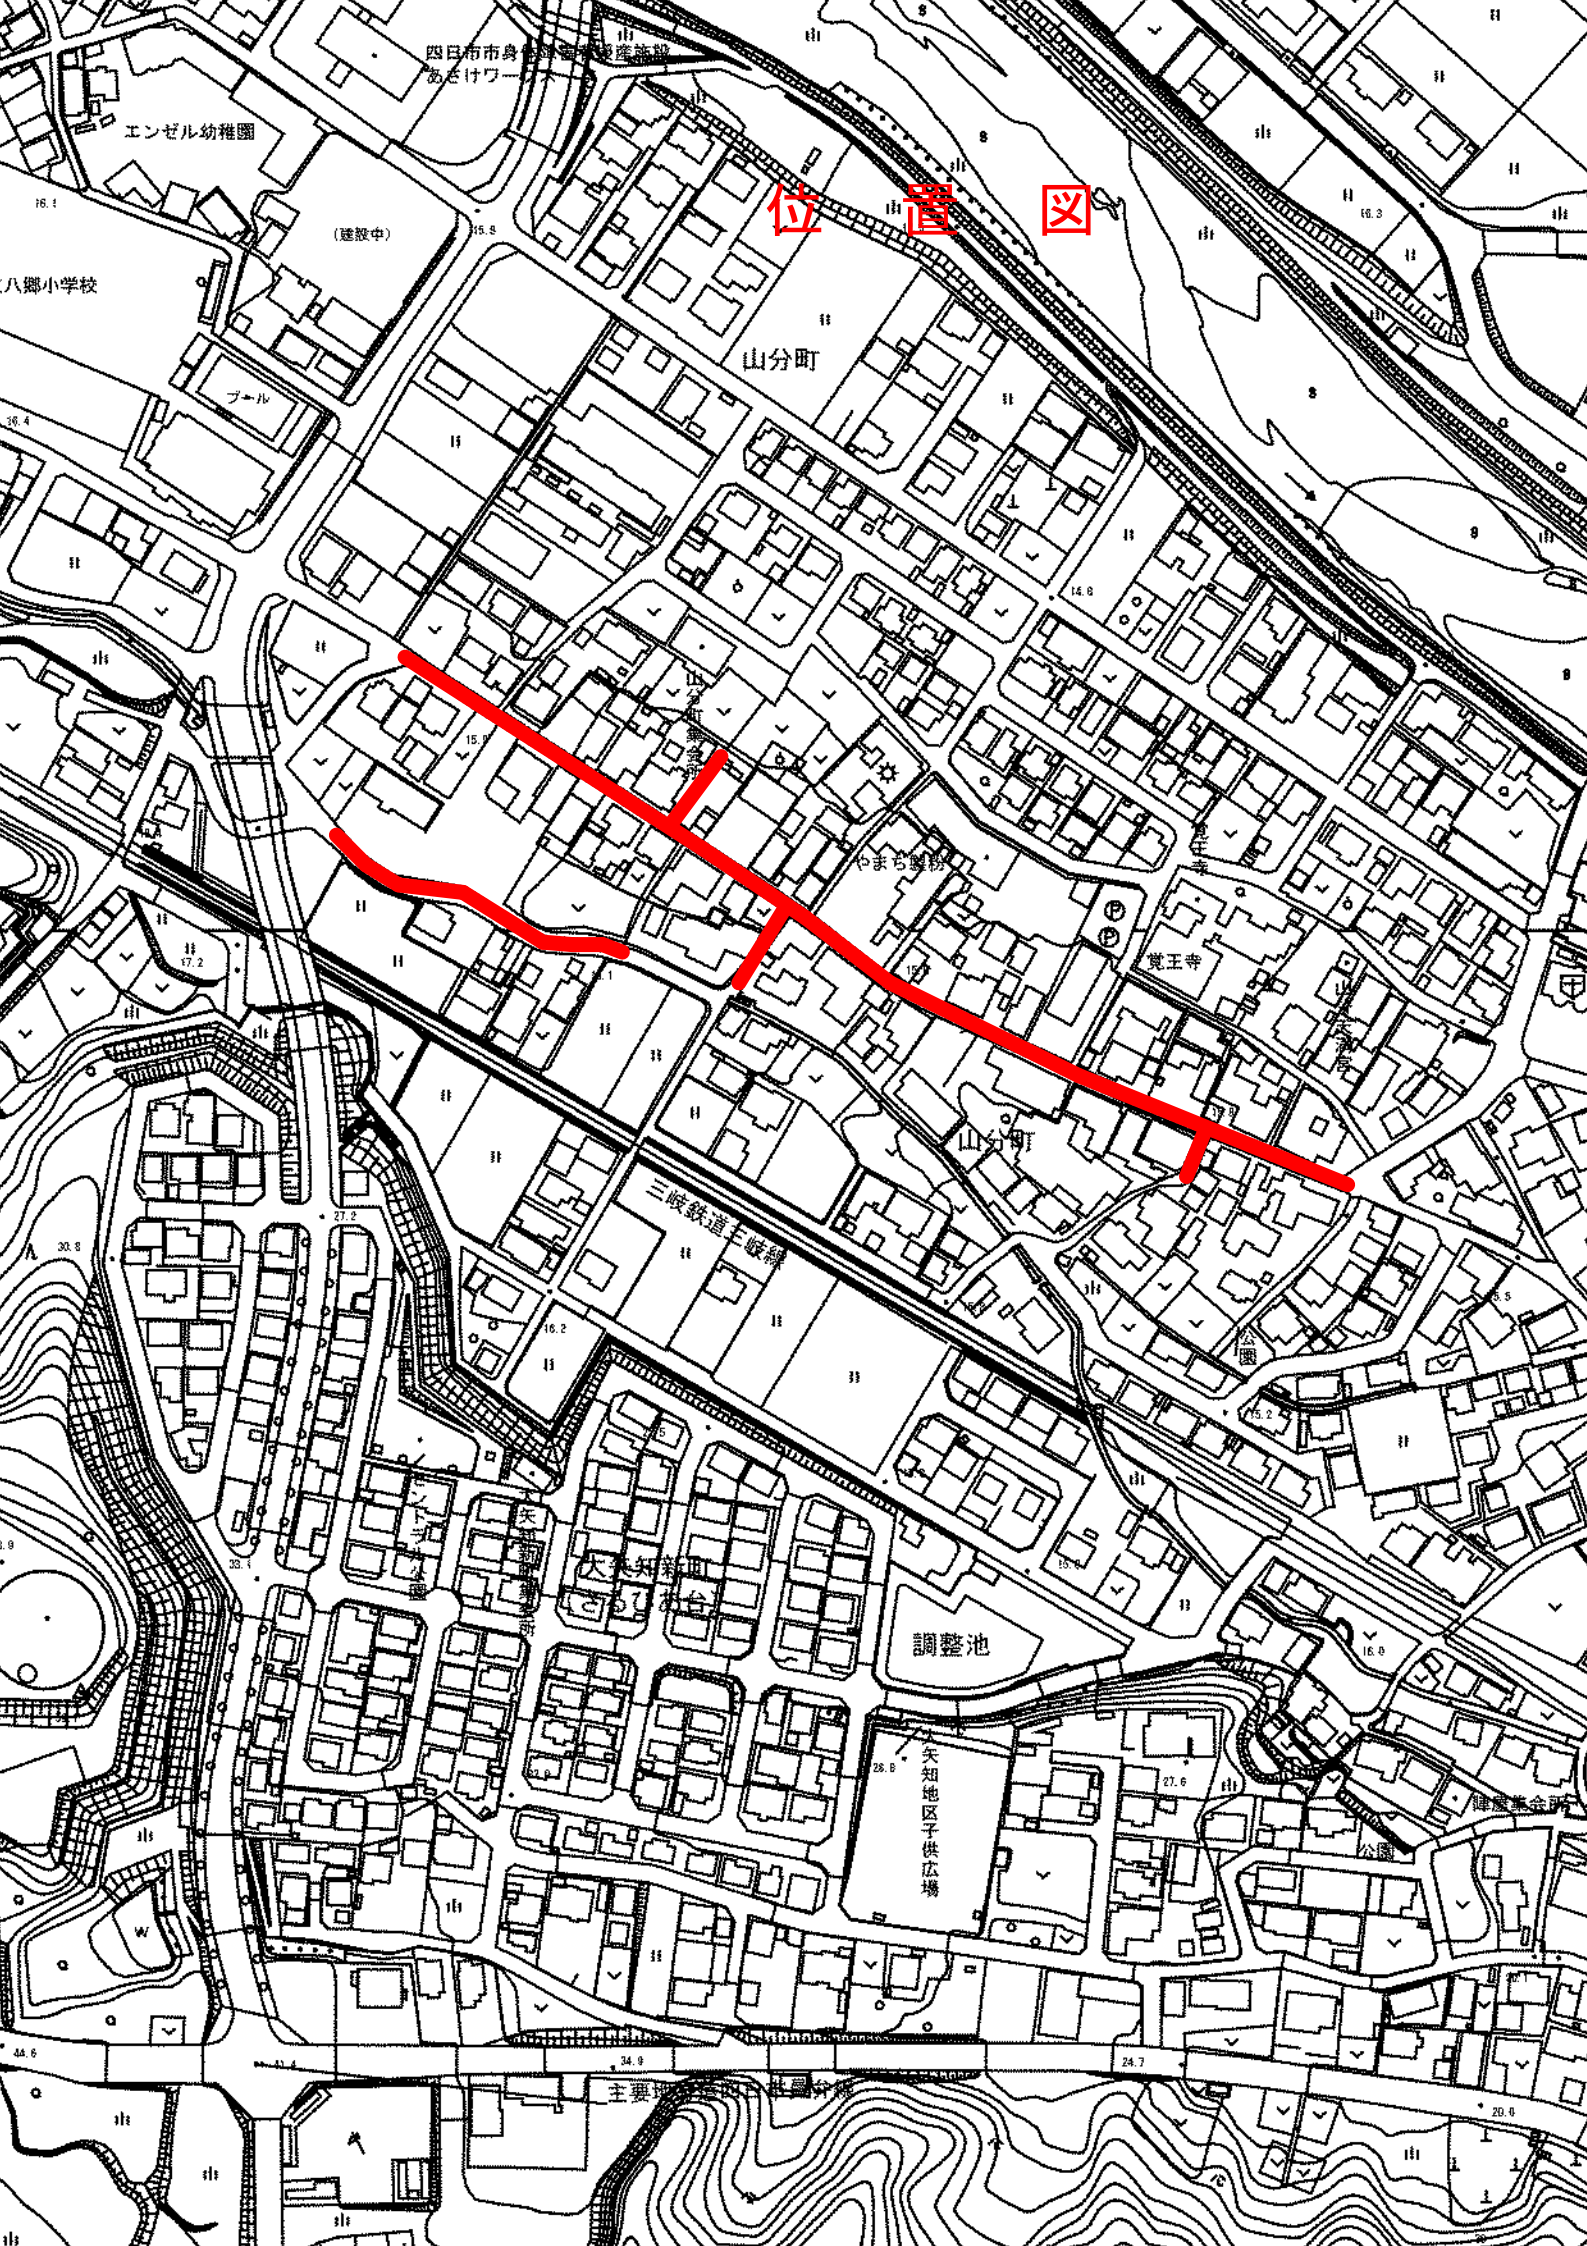

四日市市身延線沿線地区
まちづくり

位置図

エンゼル幼稚園

(建設中)

山分町

プール

やましろ製粉

寛王寺

山分町

三岐鉄道三岐線

調整池

矢知
大矢知
公園

矢知地区子供広場

主要道路

健康委員会

公園