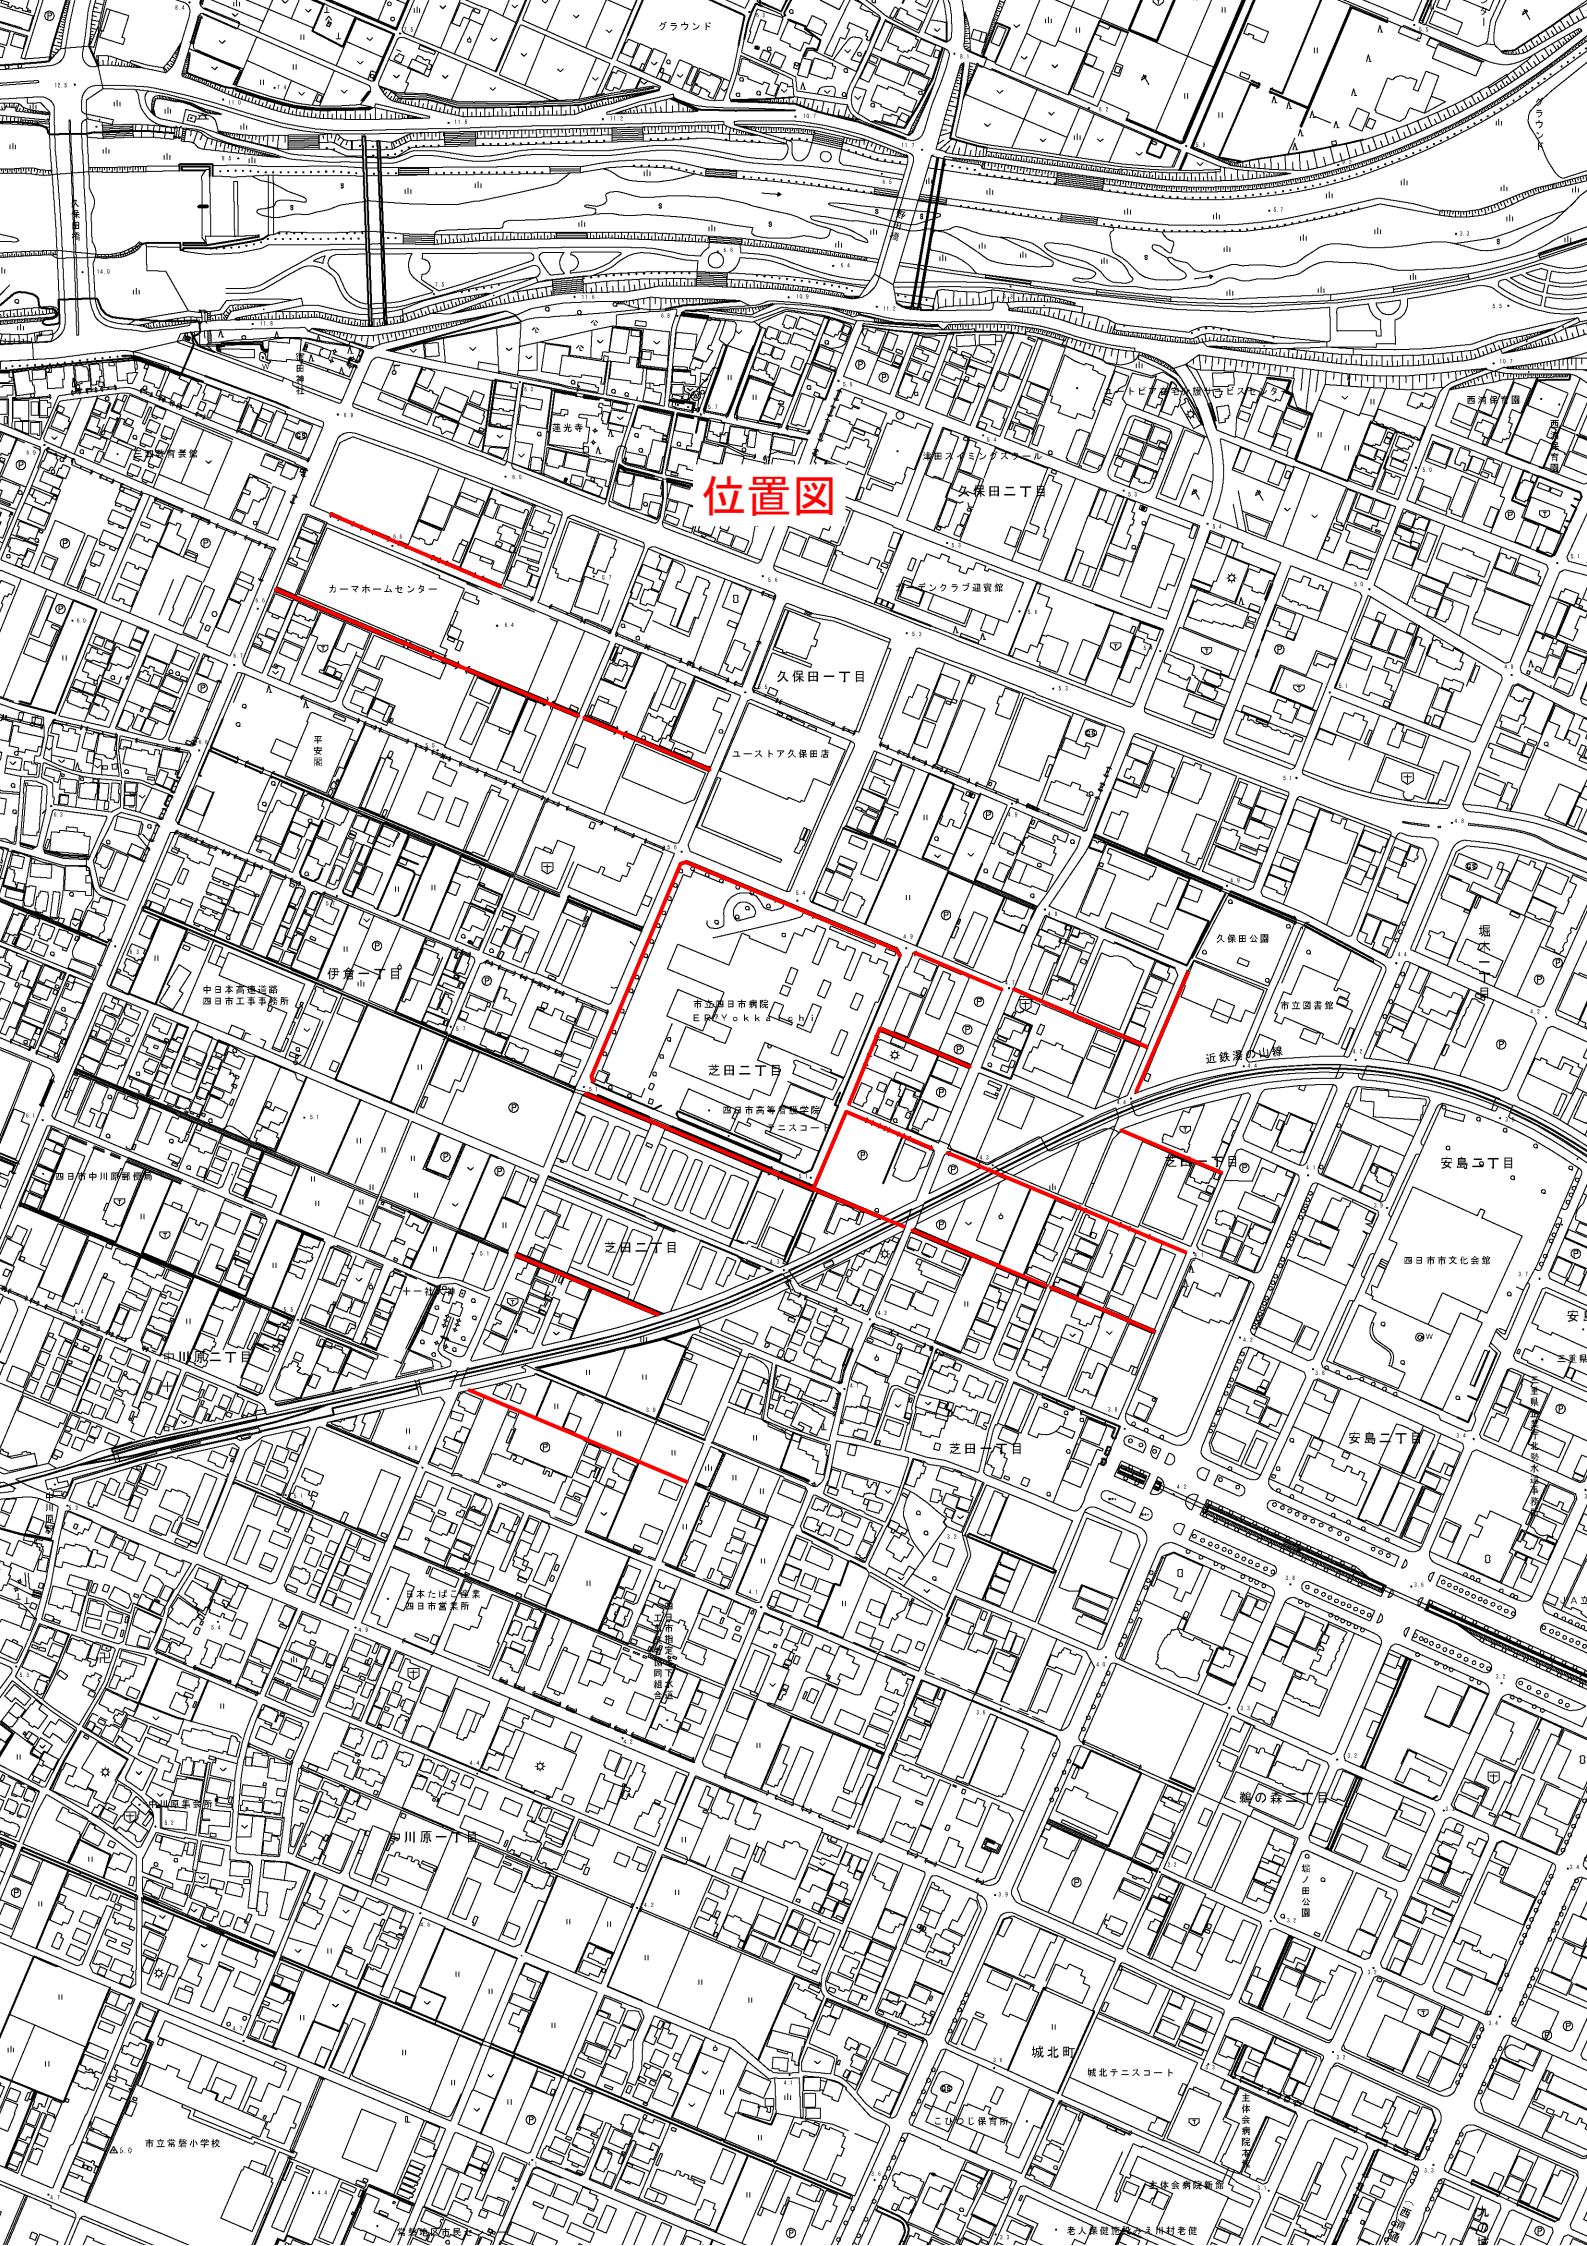

位置図

市立日市病院
EPR Yokohama
芝田二丁目
西日市中川町郵便局
S-ニスコ

カーマホームセンター

久保田一丁目

ユースピア久保田店

近鉄青島山線

安島二丁目

西日市市文化会館