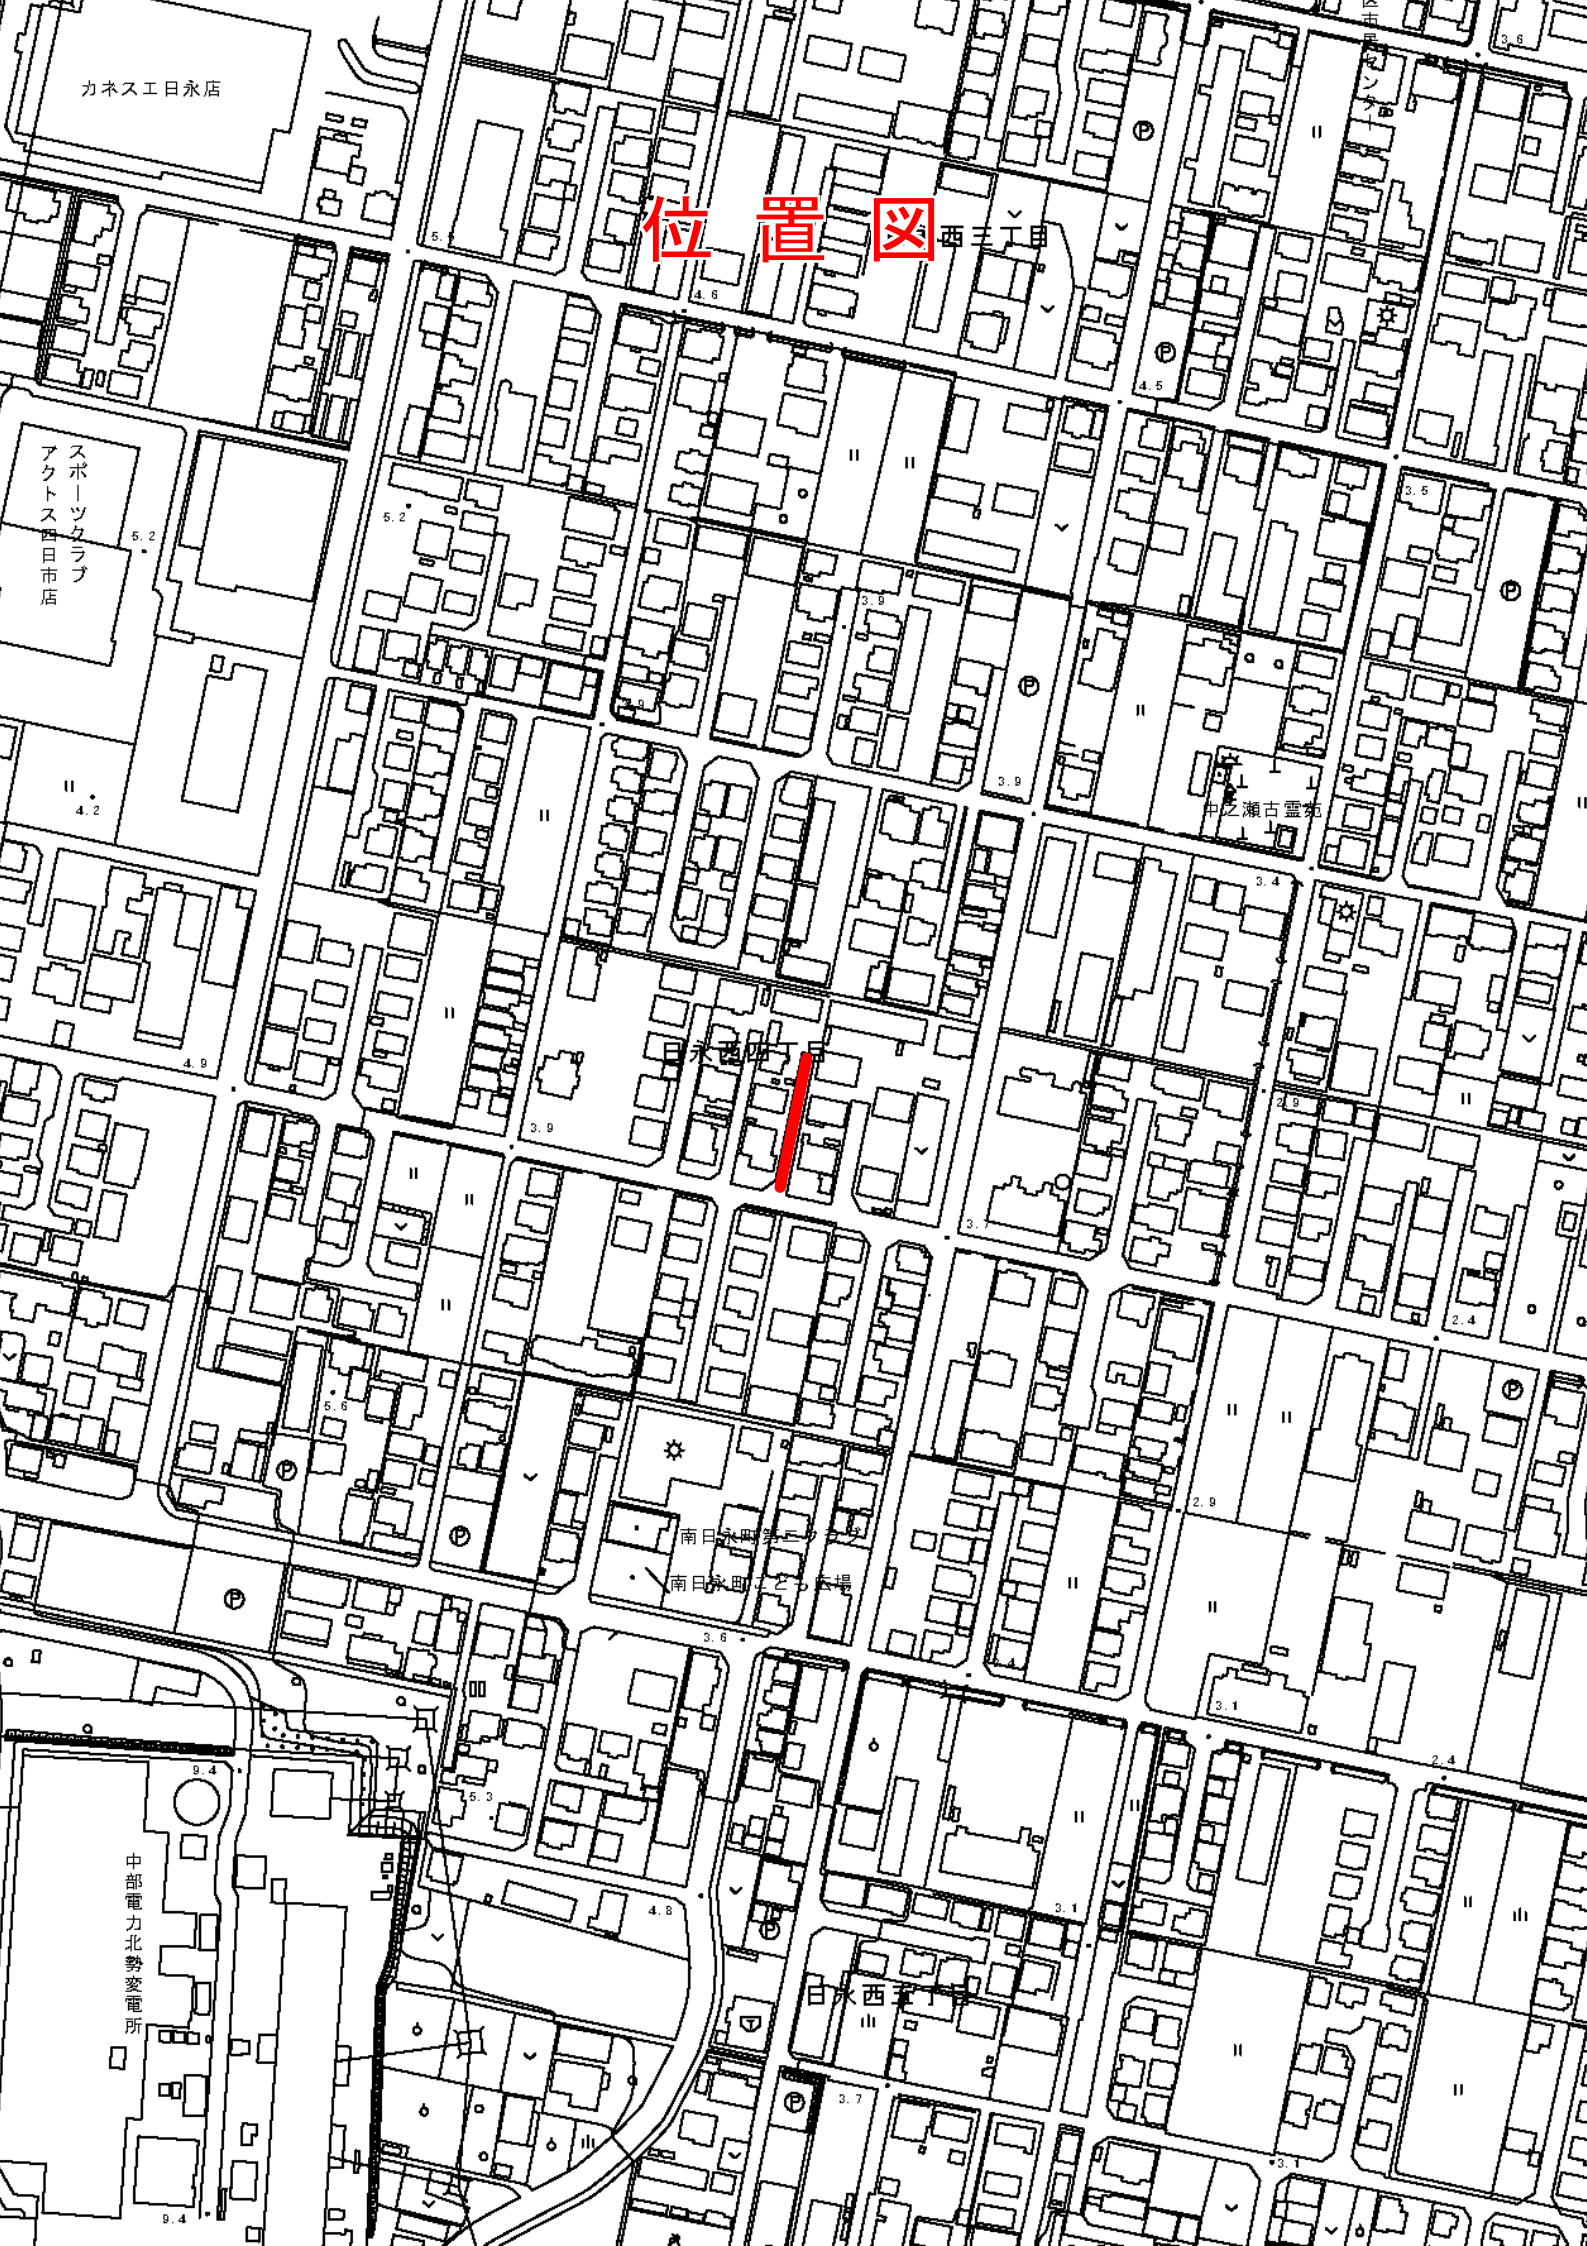

# 位置図

カネスエ日永店

スポーツクラブ  
アクトス西日市店

日永町

南日永町公園

中部電力北勢変電所

西三丁目

中ノ瀬古堂苑

日永町