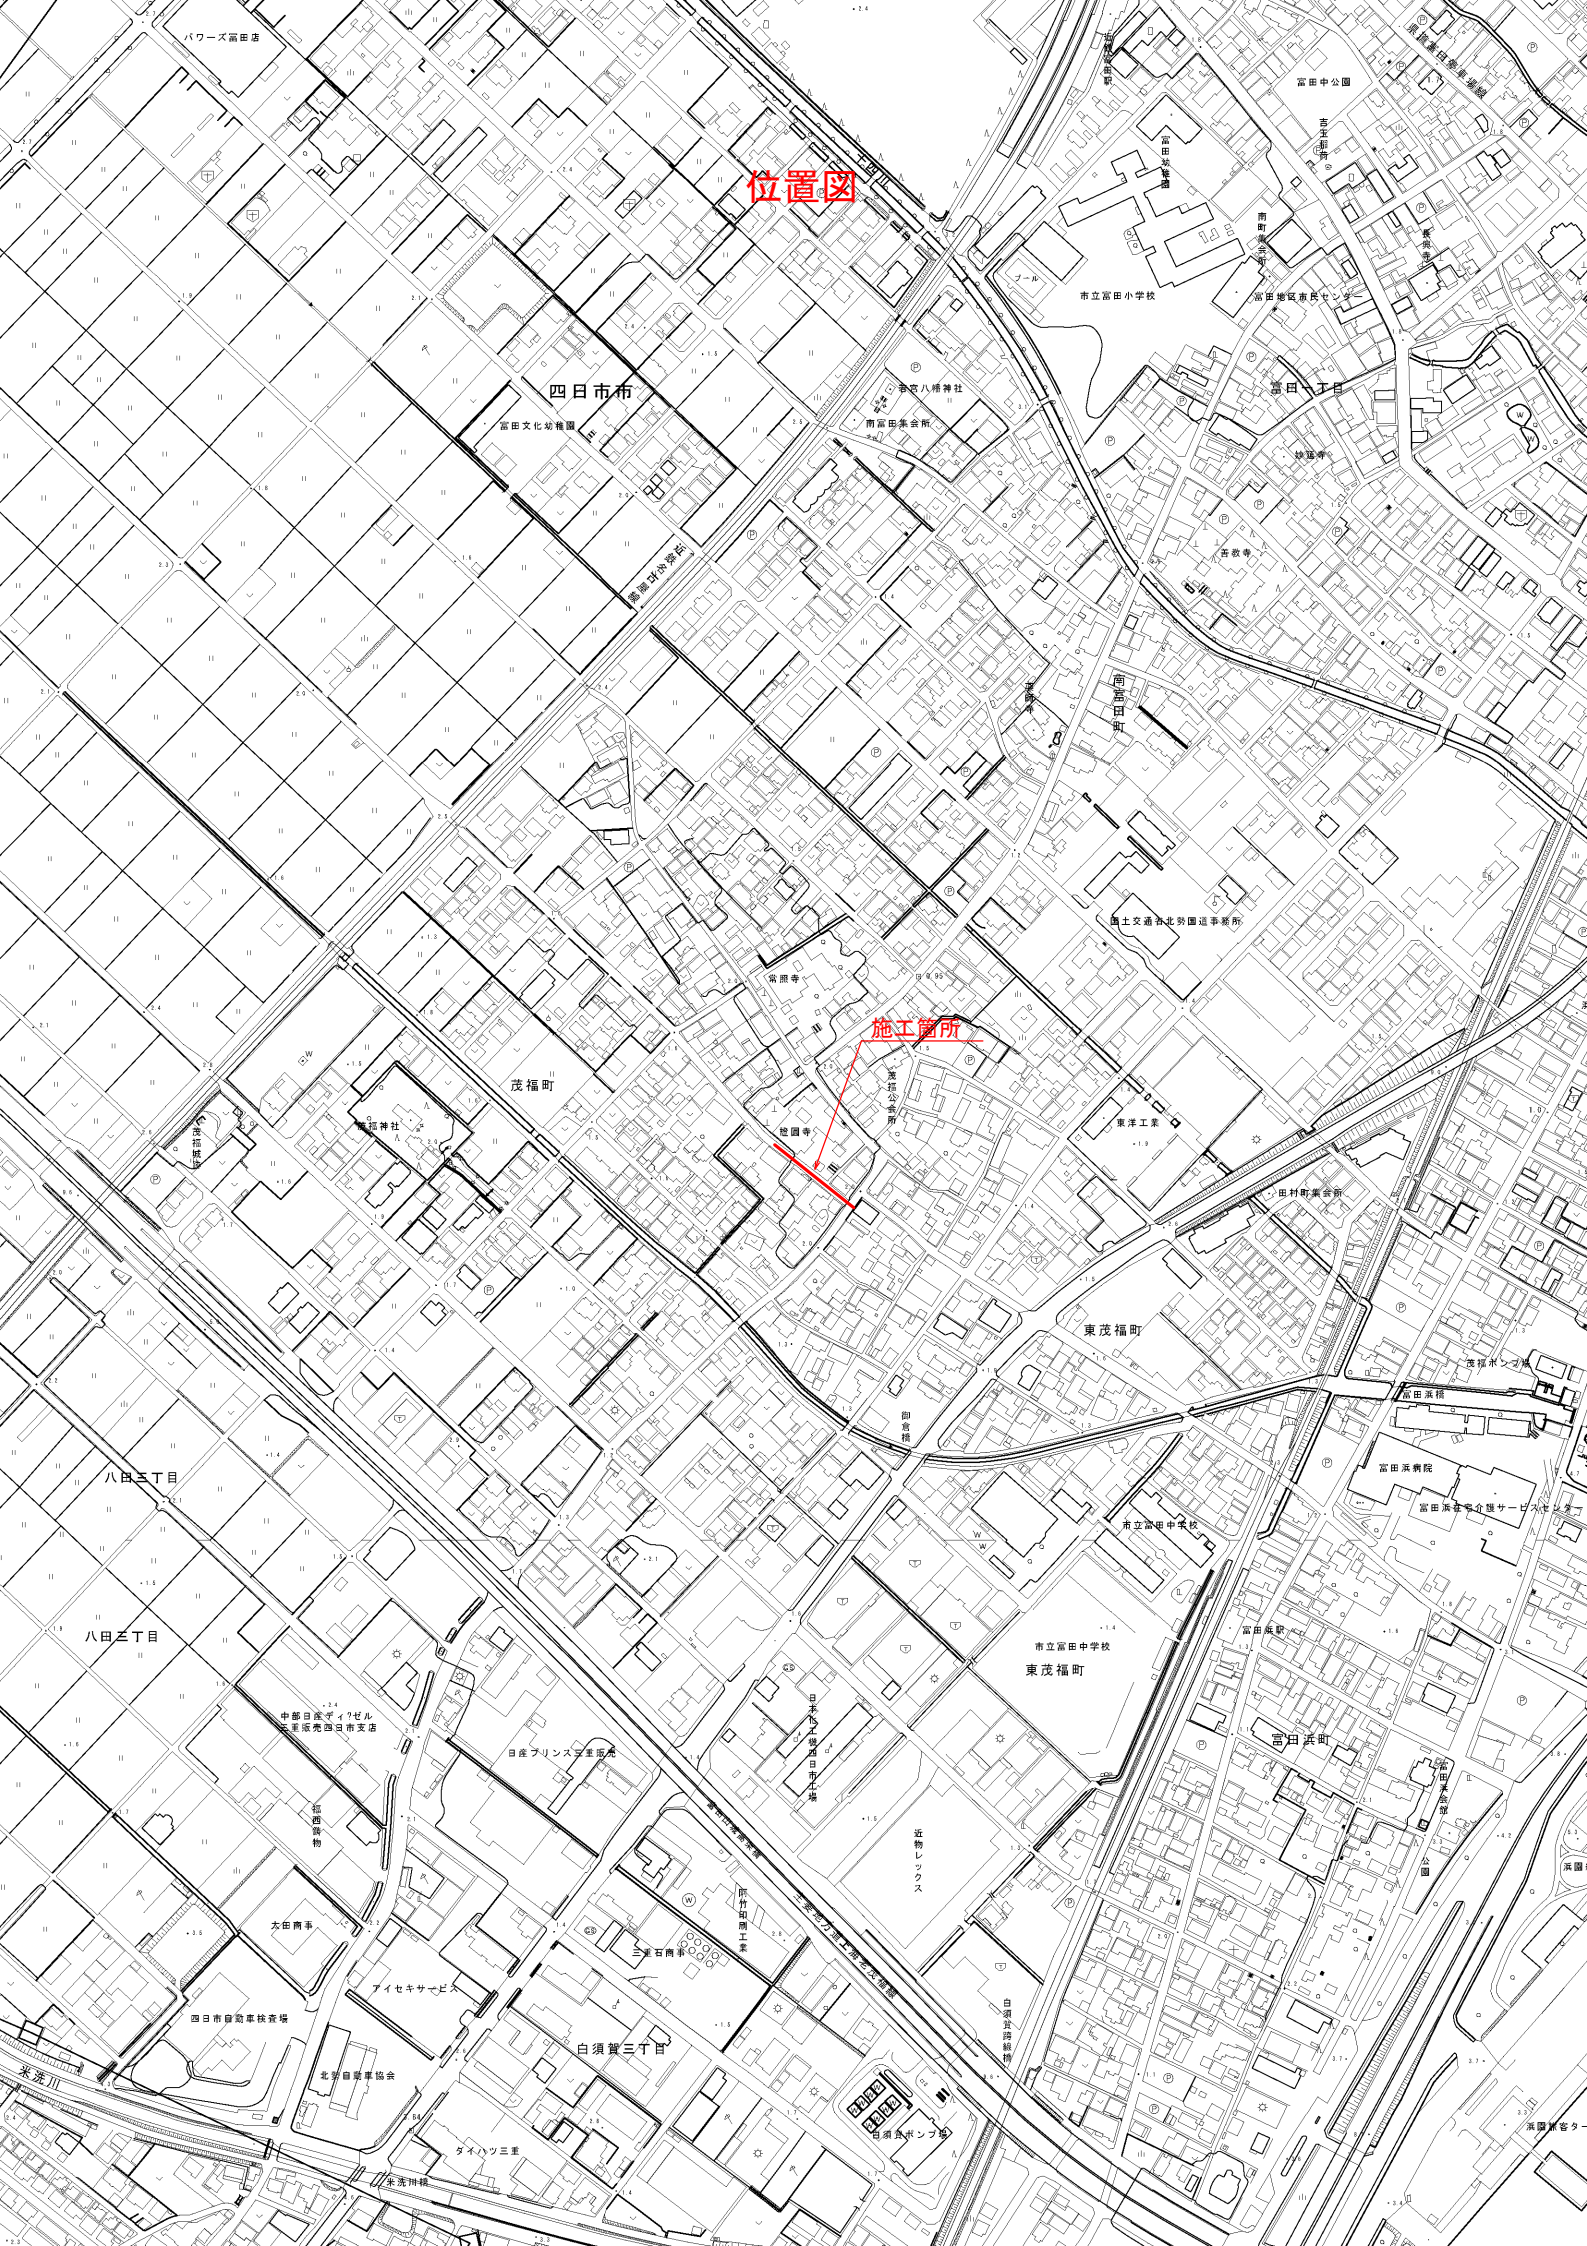

# 位置図

## 施工箇所

四日市市

茂福町

東茂福町

富田町

白須賀三千目

市立富田中学校  
東茂福町

富田病院

白須賀ポンプ

米洗川

東濃川

浜園