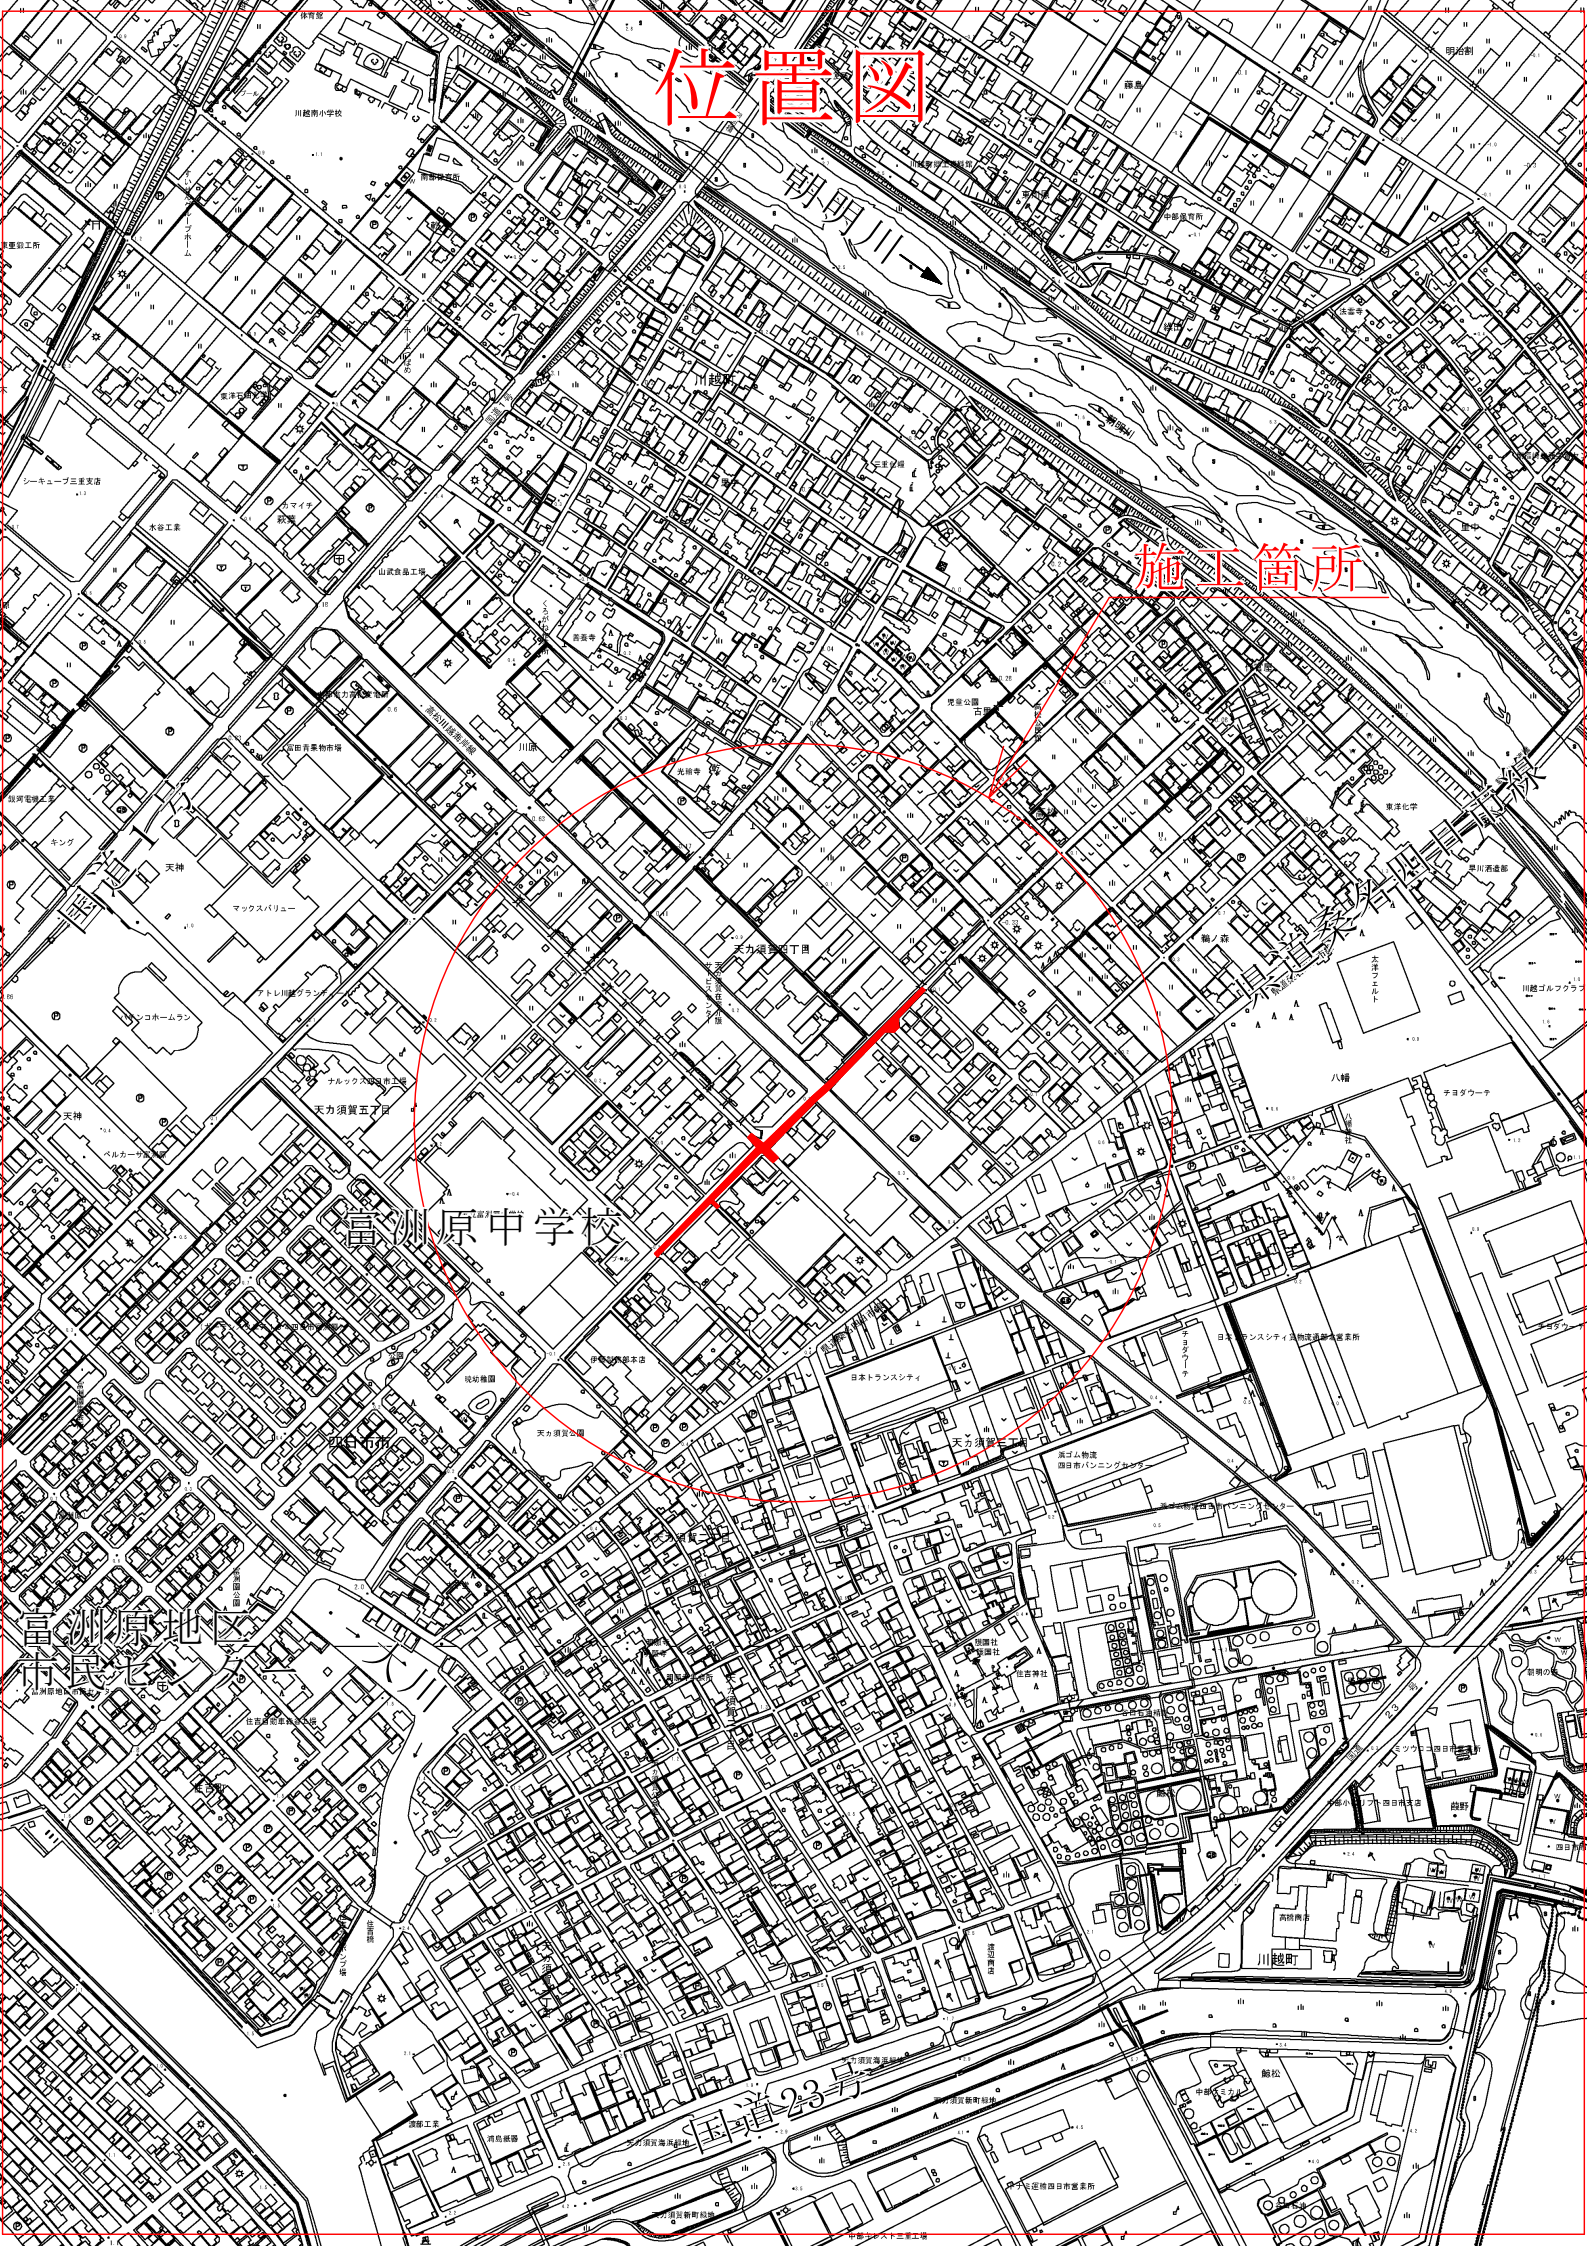

位置図

施工箇所

富洲原中学校

富洲原地区
市民会

国道23号

川越町